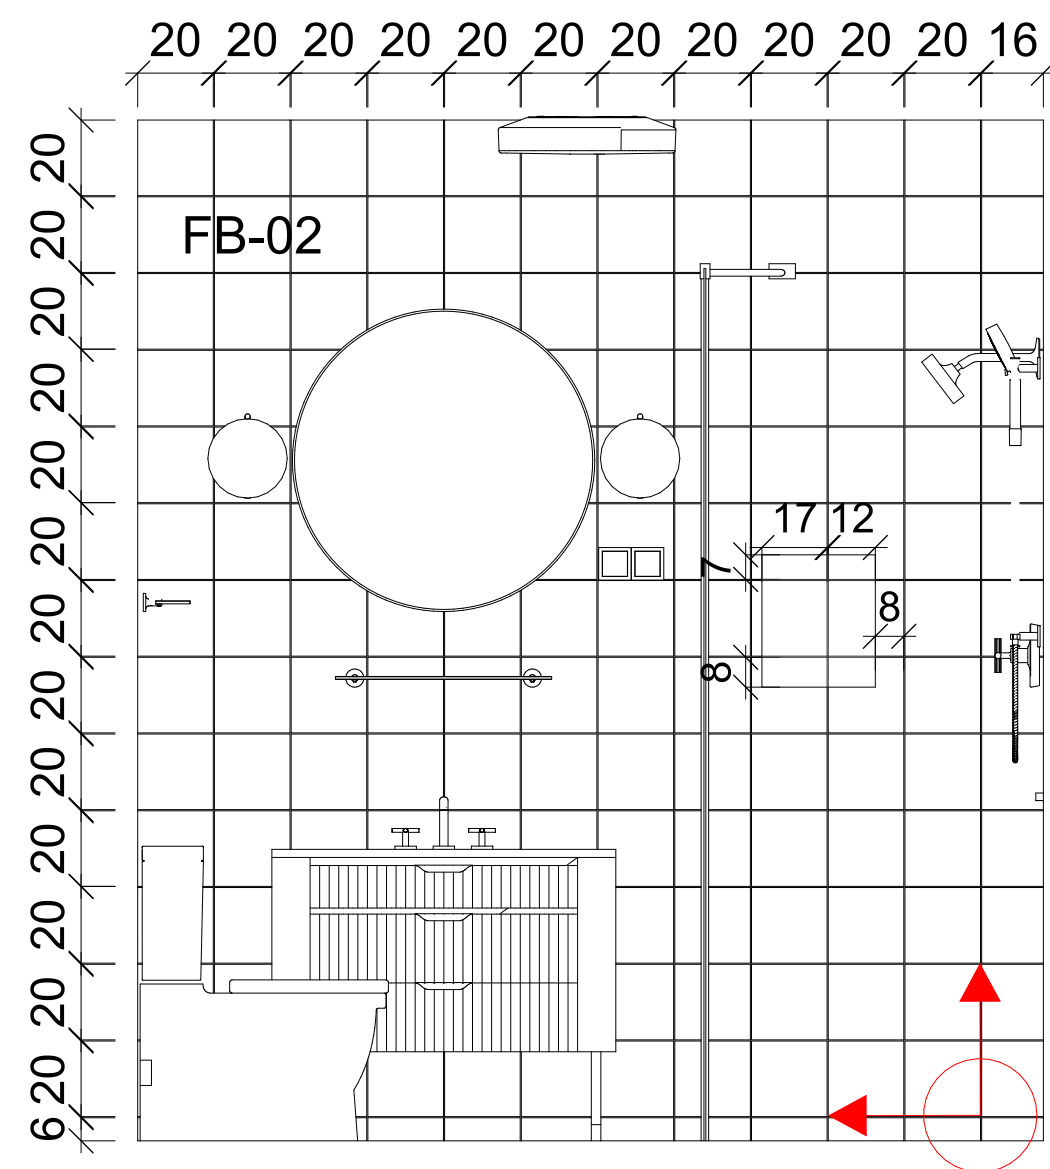

'B' BURKOLATI FALNÉZET