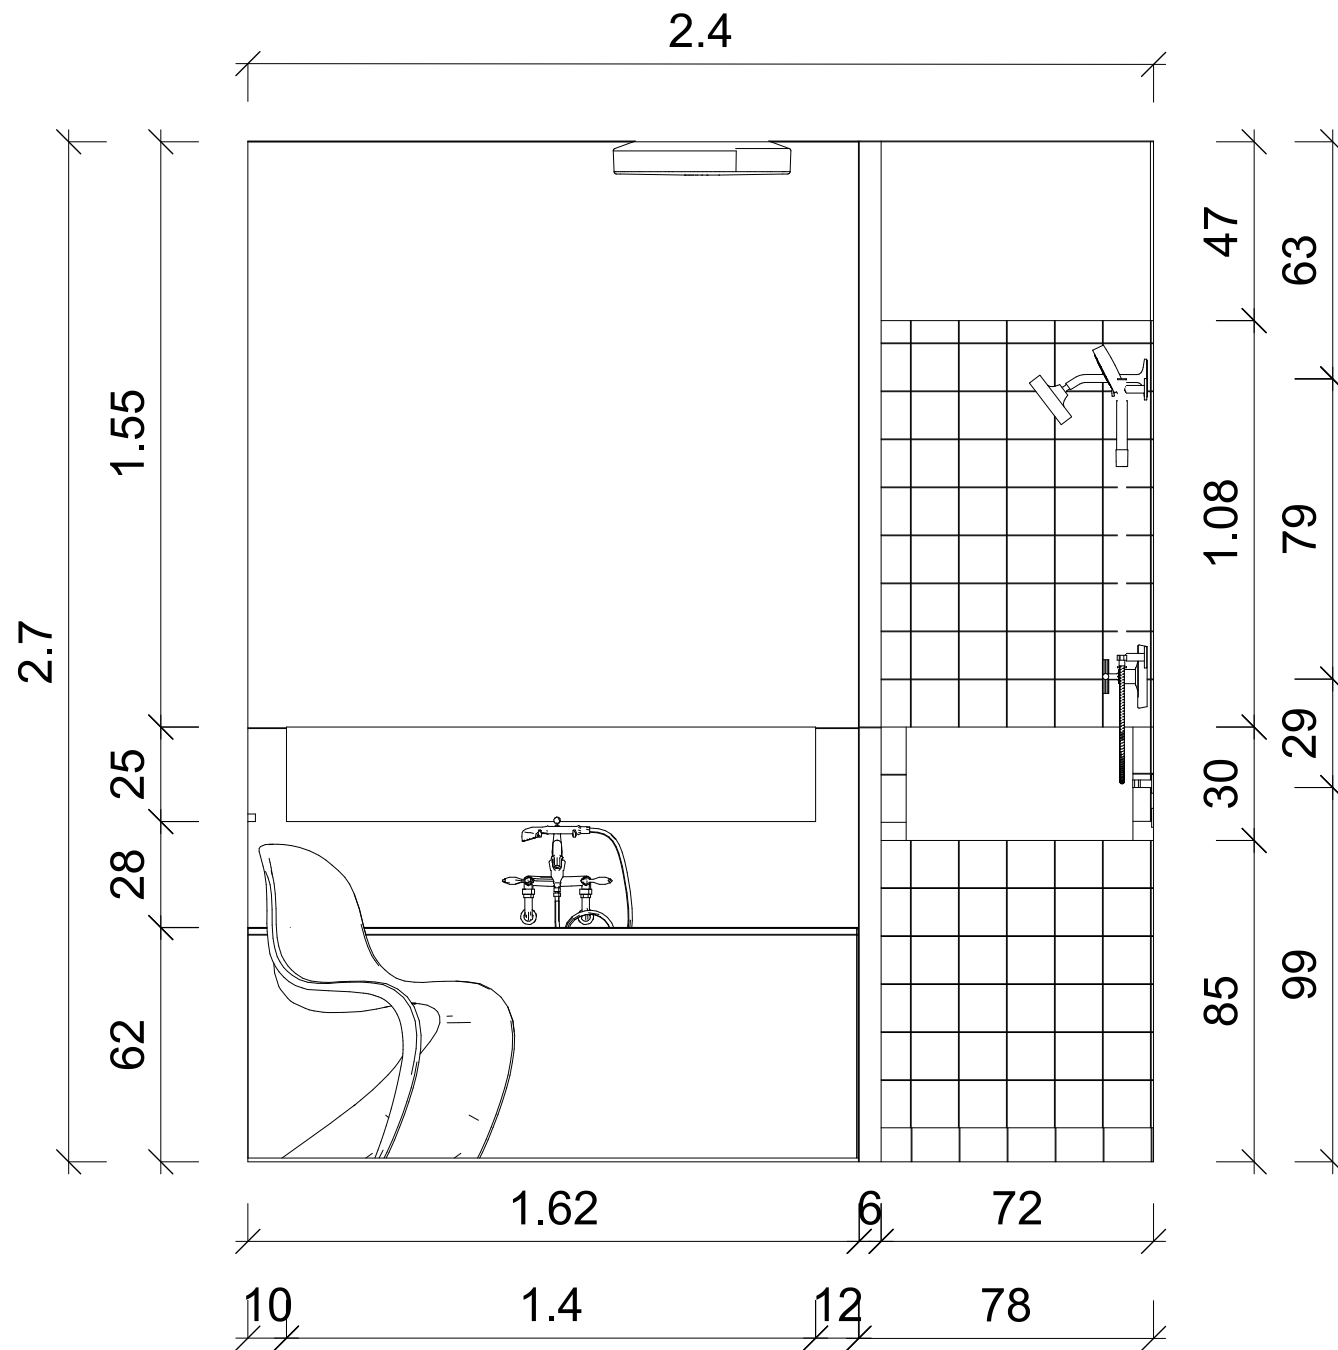

B-B METSZET