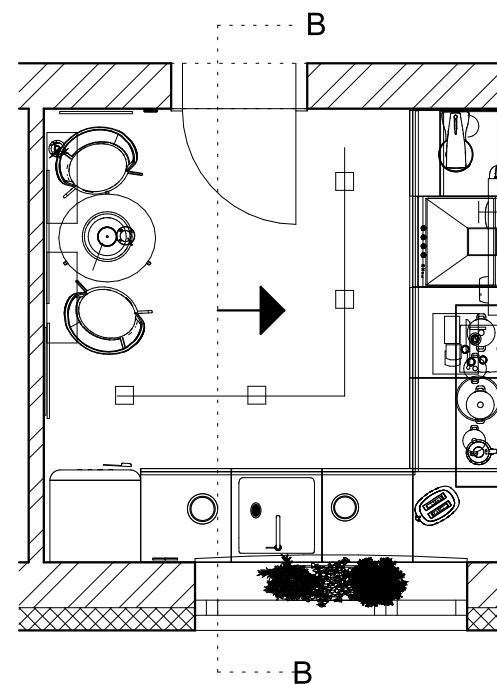

Polcok anyaga
Egger
U505 ST9- észak kék

Villeroy & Boch
Pro Architectura
C125 1190
narancssárga
C000 1190
fehér

Smeg
Victoria Aesthetic
60 cm páraelszívó
cream

Smeg
Victoria Aesthetics
sütő
cream

Smeg
Countertop Microwave
Dark Inox