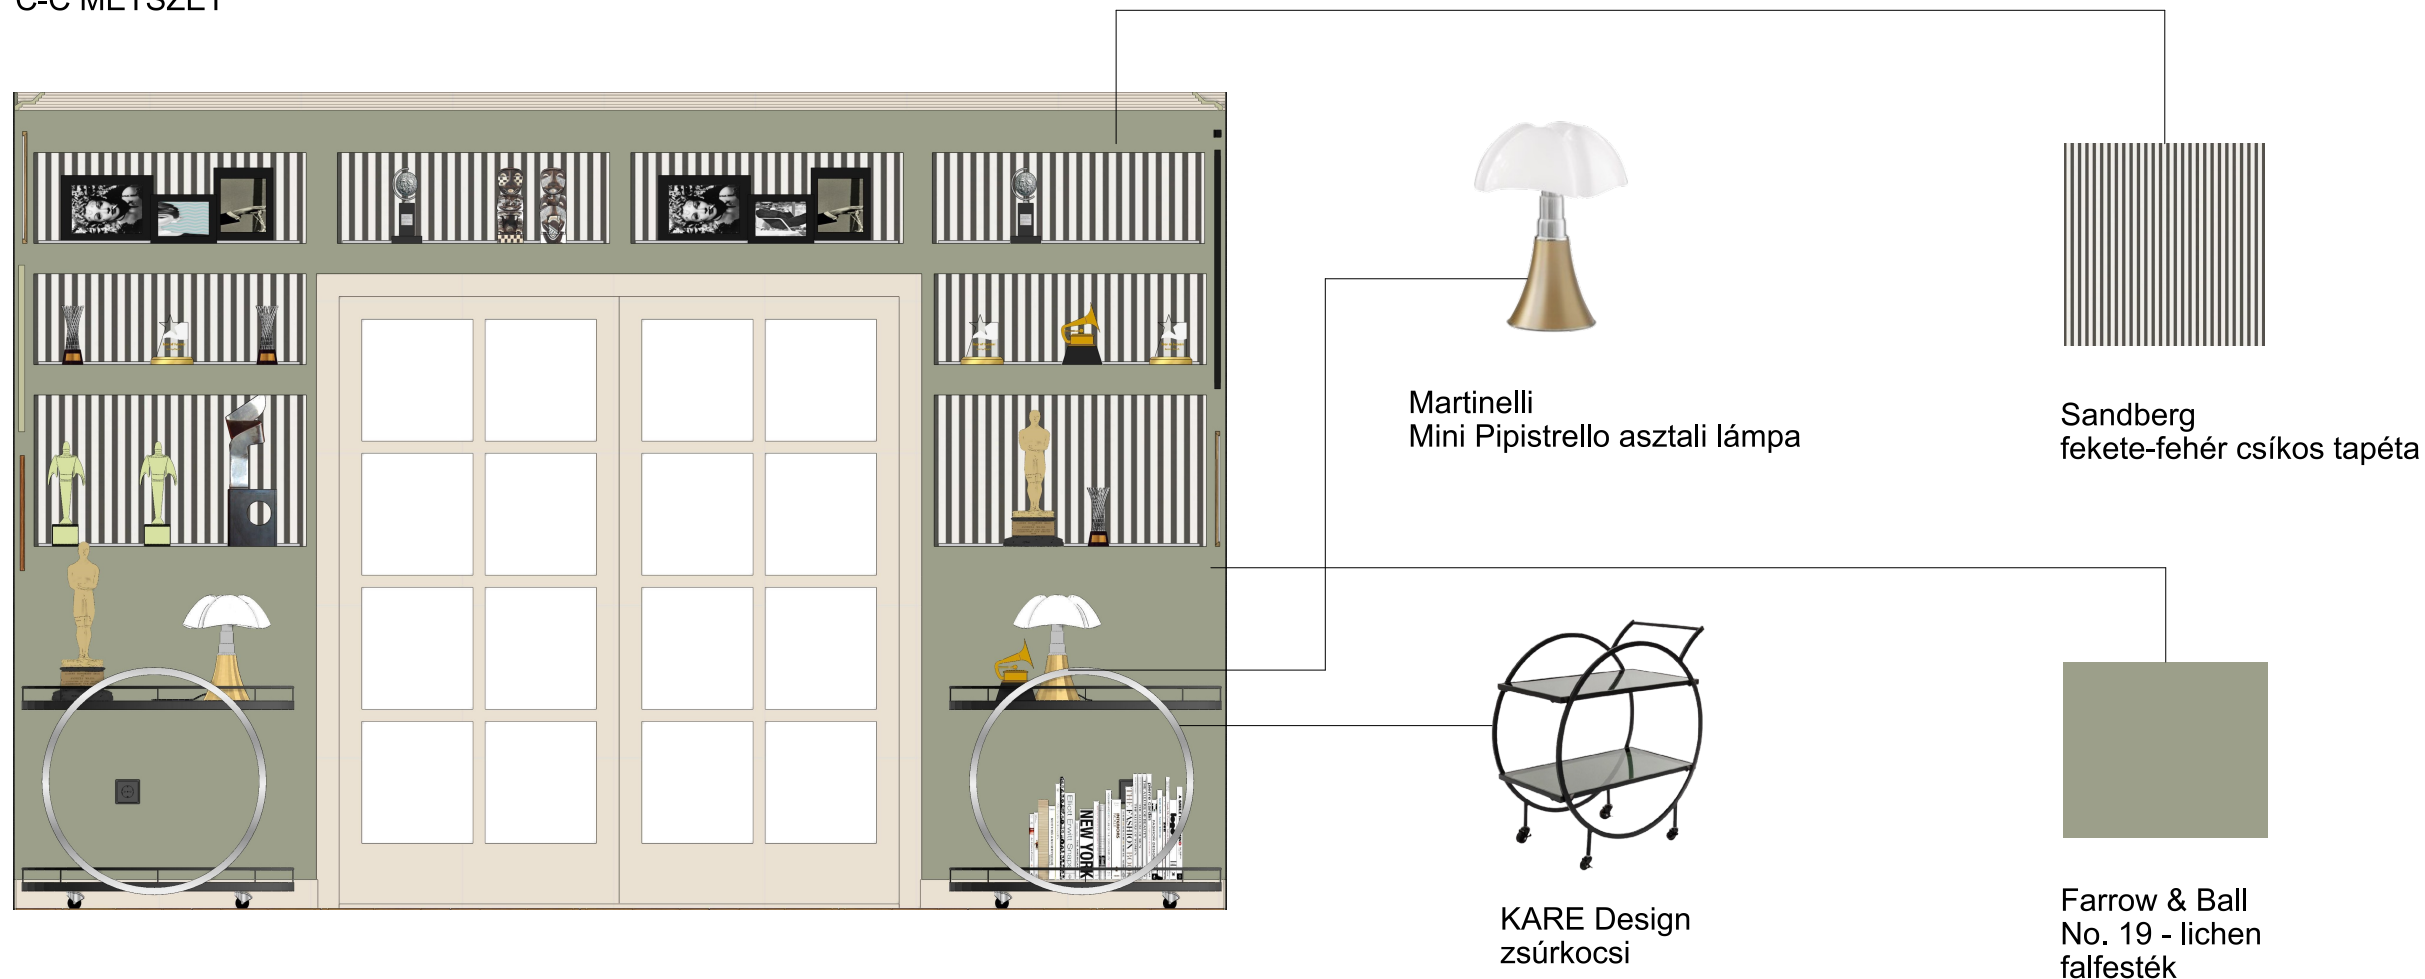

Cassina
Mackintosh - Hill House szék

A-A METSZET

Martinelli
Mini Pipistrello asztali lámpa

Vitra
Noguchi dohányzóasztal

Cassina
5 Canapé- Le Corbusier

Knoll
Wassily szék - Breuer Marcell

A-A METSZET

C-C METSZET