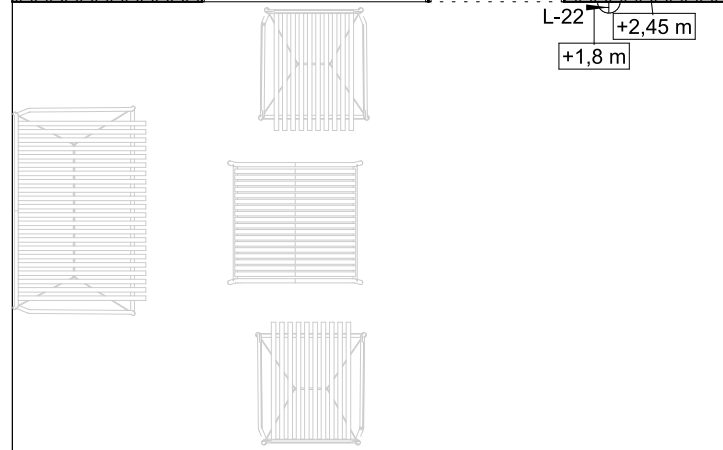

+0,40 m A dugalj standard kötési magassága 0,4 m az ettől eltérők a terven jelölve.

+1,2 m A kapcsolók standard kötési magassága 1,20 m az ettől eltérők a terven jelölve.

- | | | | | | | | | |
|---|--|------------------|----|--|--------------------------|----|--|---------------------------|
| 1 | | Lao, Kaishi | 9 | | Star Flush, Remodelista | 17 | | Van Gogh, Nowodvorski |
| 2 | | Zangra, Nedgis | 10 | | LED spot, Paulmann | 18 | | Cob LED, Ledleisten |
| 3 | | Helio Wall, Utu | 11 | | Pebble, Bomma | 19 | | Trumpet wall, Kare Design |
| 4 | | Button, Flos | 12 | | Beehive, Artek | 20 | | Lamp Twist, Serge Mouille |
| 5 | | Cime, Eno Studio | 13 | | Leonor, Lindby | 21 | | Ginger, Maset |
| 6 | | IC Lights, Flos | 14 | | Liila Opal, Nuura | 22 | | PH-3, Louis Poulsen |
| 7 | | Apiales 9, Nuura | 15 | | Viscontea, Flos | | | |
| 8 | | Globe Wall, Utu | 16 | | Flowerpot, Louis Poulsen | | | |