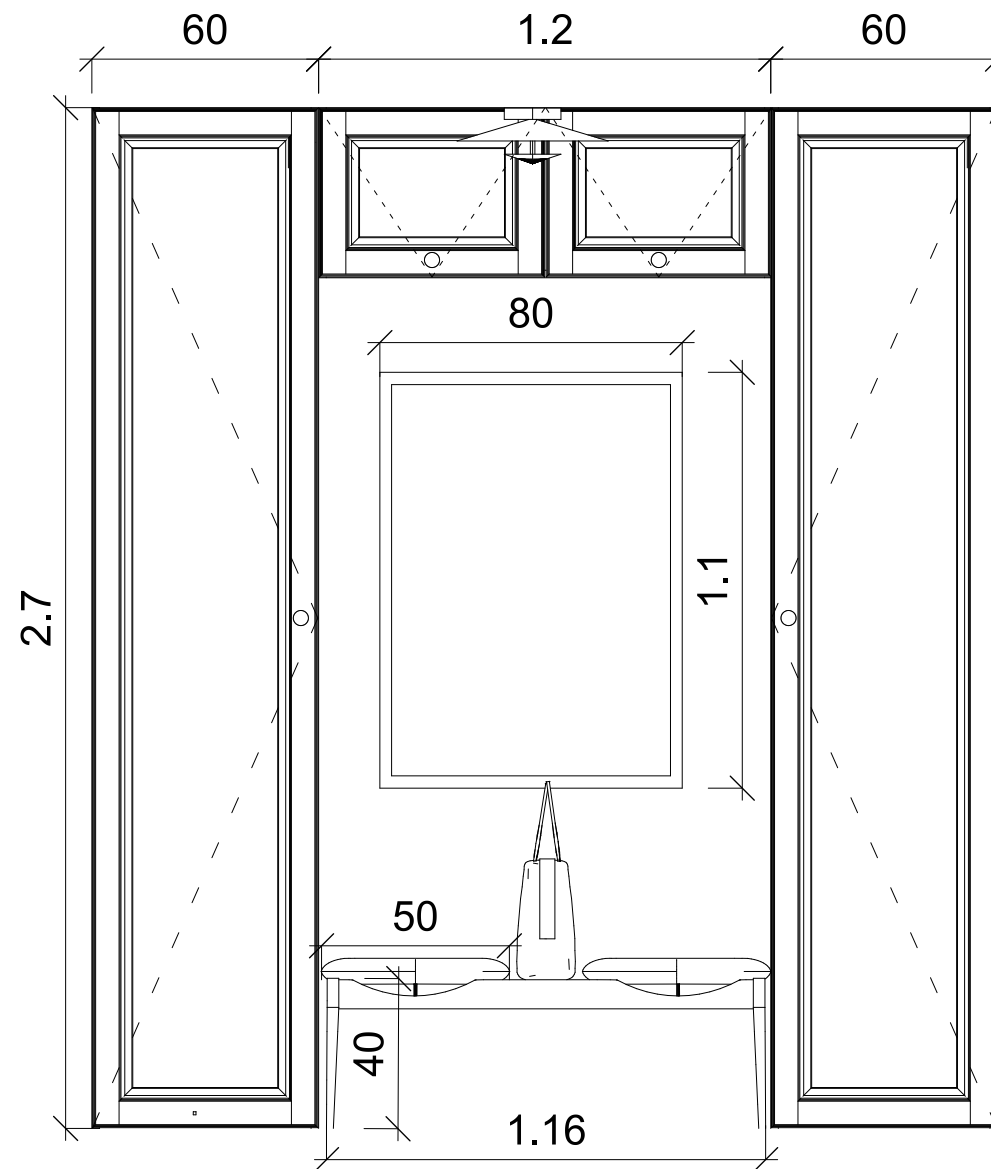

Anyagminta:

Egger dekoritlemezzel borított MDF lap
U899 ST9 Finom Fekete

Sander ülőpárna
türkíz

Kiefe - LAND fogantyú gomb
csiszolt arany

Terv megnevezése: Egyedi bútorterv 2/2

Tervező neve: Thumiger-Janáky Eszter

Megrendelő neve: Kurzus Bt.

Méretarány: M = 1:20

Dátum: 2024.12.01.

Oldalszám: 22.