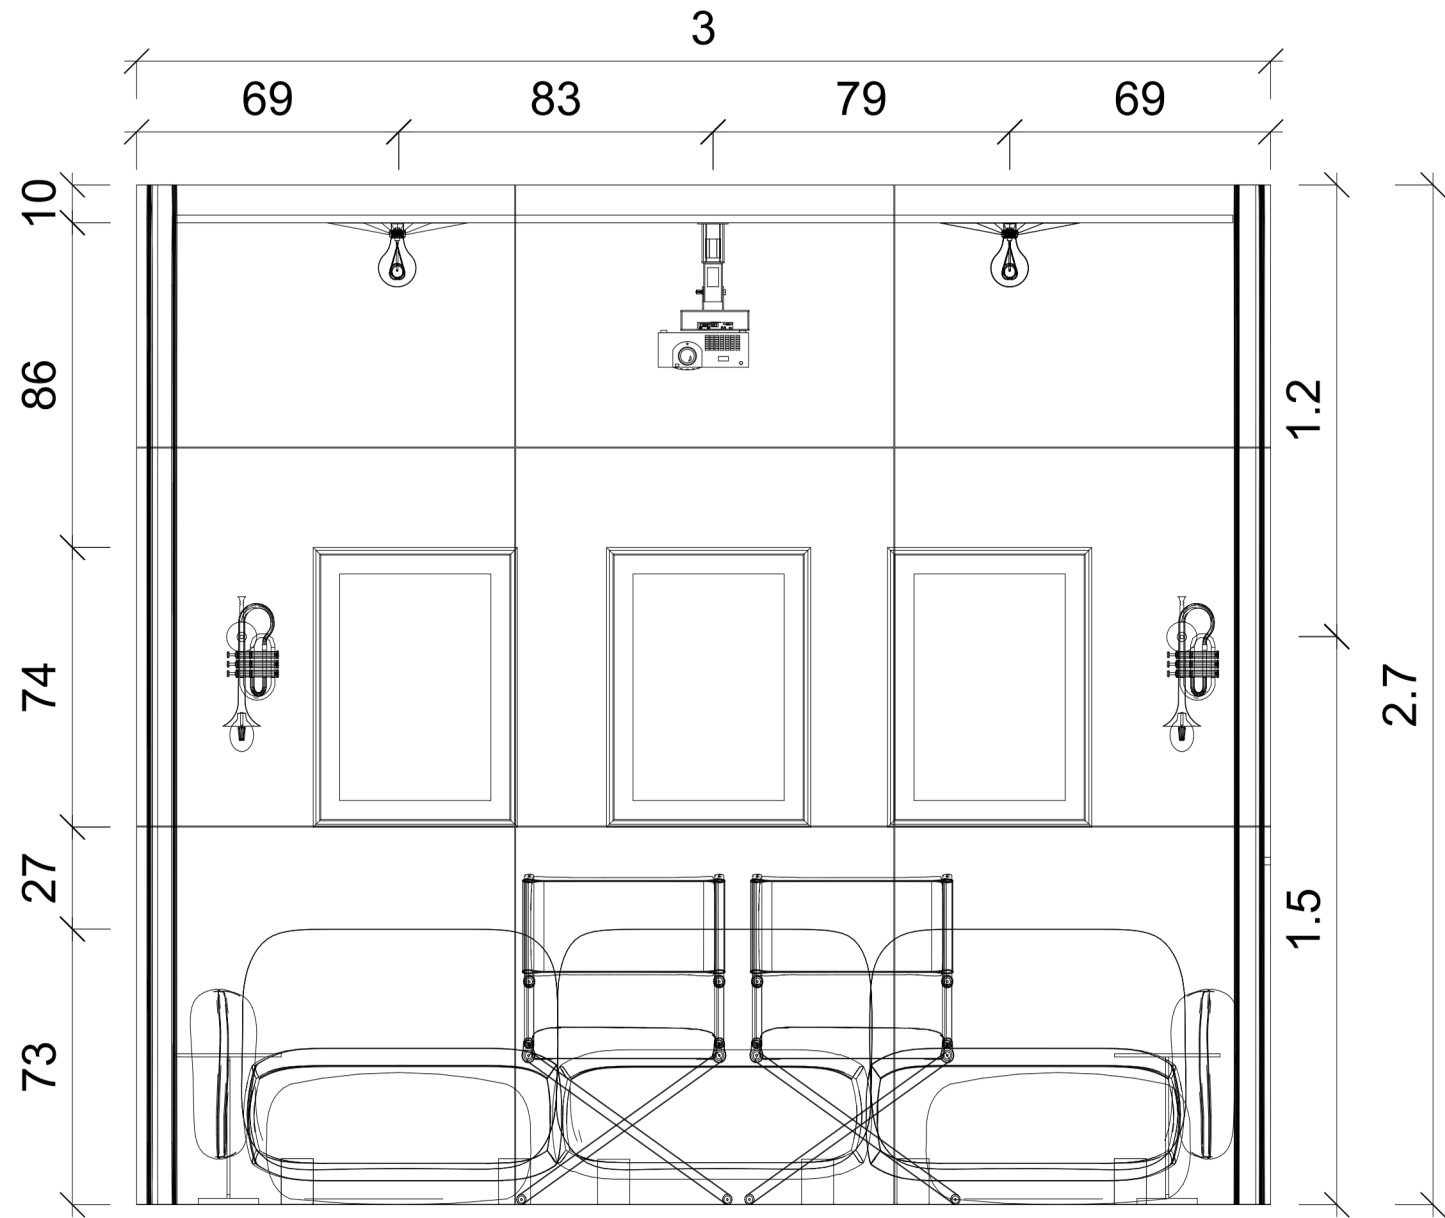

A-A METSZET

Calligaris
Ginsa modulár szófa