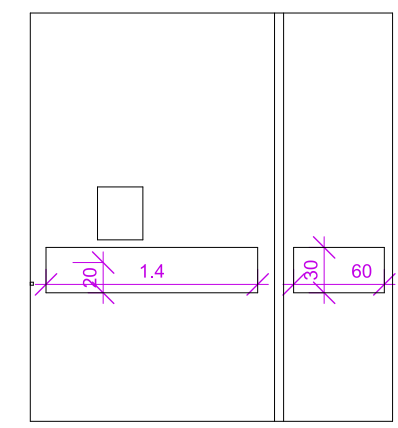

Jelmagyarázat:

Maradandó válaszfalak

Bontandó falak, falszakaszok

Bontandó nyílászárók

Bontandó/ivessé átalakítandó ajtó nyílások

Bontás előtt statikai szakvéleményre van szükség!

Jelmagyarázat:

- Maradandó válaszfalak
- Építendő, teljes magasságú falak, falszakaszok
- Zuhanyzó falfülke, teljes magasságban
- Teljes magasságban építendő gipszkarton fal 10 cm mély falfülkékkel
- Építendő beltéri falban futó tolóajtók
- Építendő boltívek, 2 db ajtónyílásnál 240 cm magas
- Építendő beltéri ajtók

Fürdőszoba felőli falnézet, 2 db falfülke méretezése 10 cm mély

Kis fürdő felőli falnézet, 1 db falfülke méretezése 10 cm mély

Nappali felőli falnézet, 8 db falfülke méretezése 10 cm mély

Moziszoba felőli falnézet, 1 db falfülke méretezése 10 cm mély