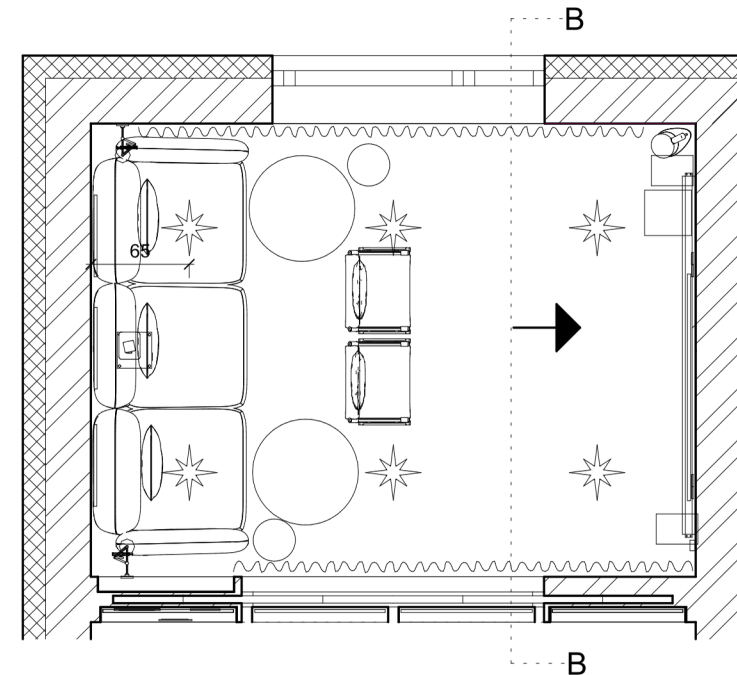

Kare Design
Trumpet falı lámpa

Kare Design
Kalamata és Cannes díspárnák

B-B METSZET

Auditorium
Cambridge hangfalak

Celexon
Home cinema vetítőkészlet

ShowTex
Velours Bellini színházi függöny

B-B METSZET

Méretarány: M = 1:20, M = 1:50