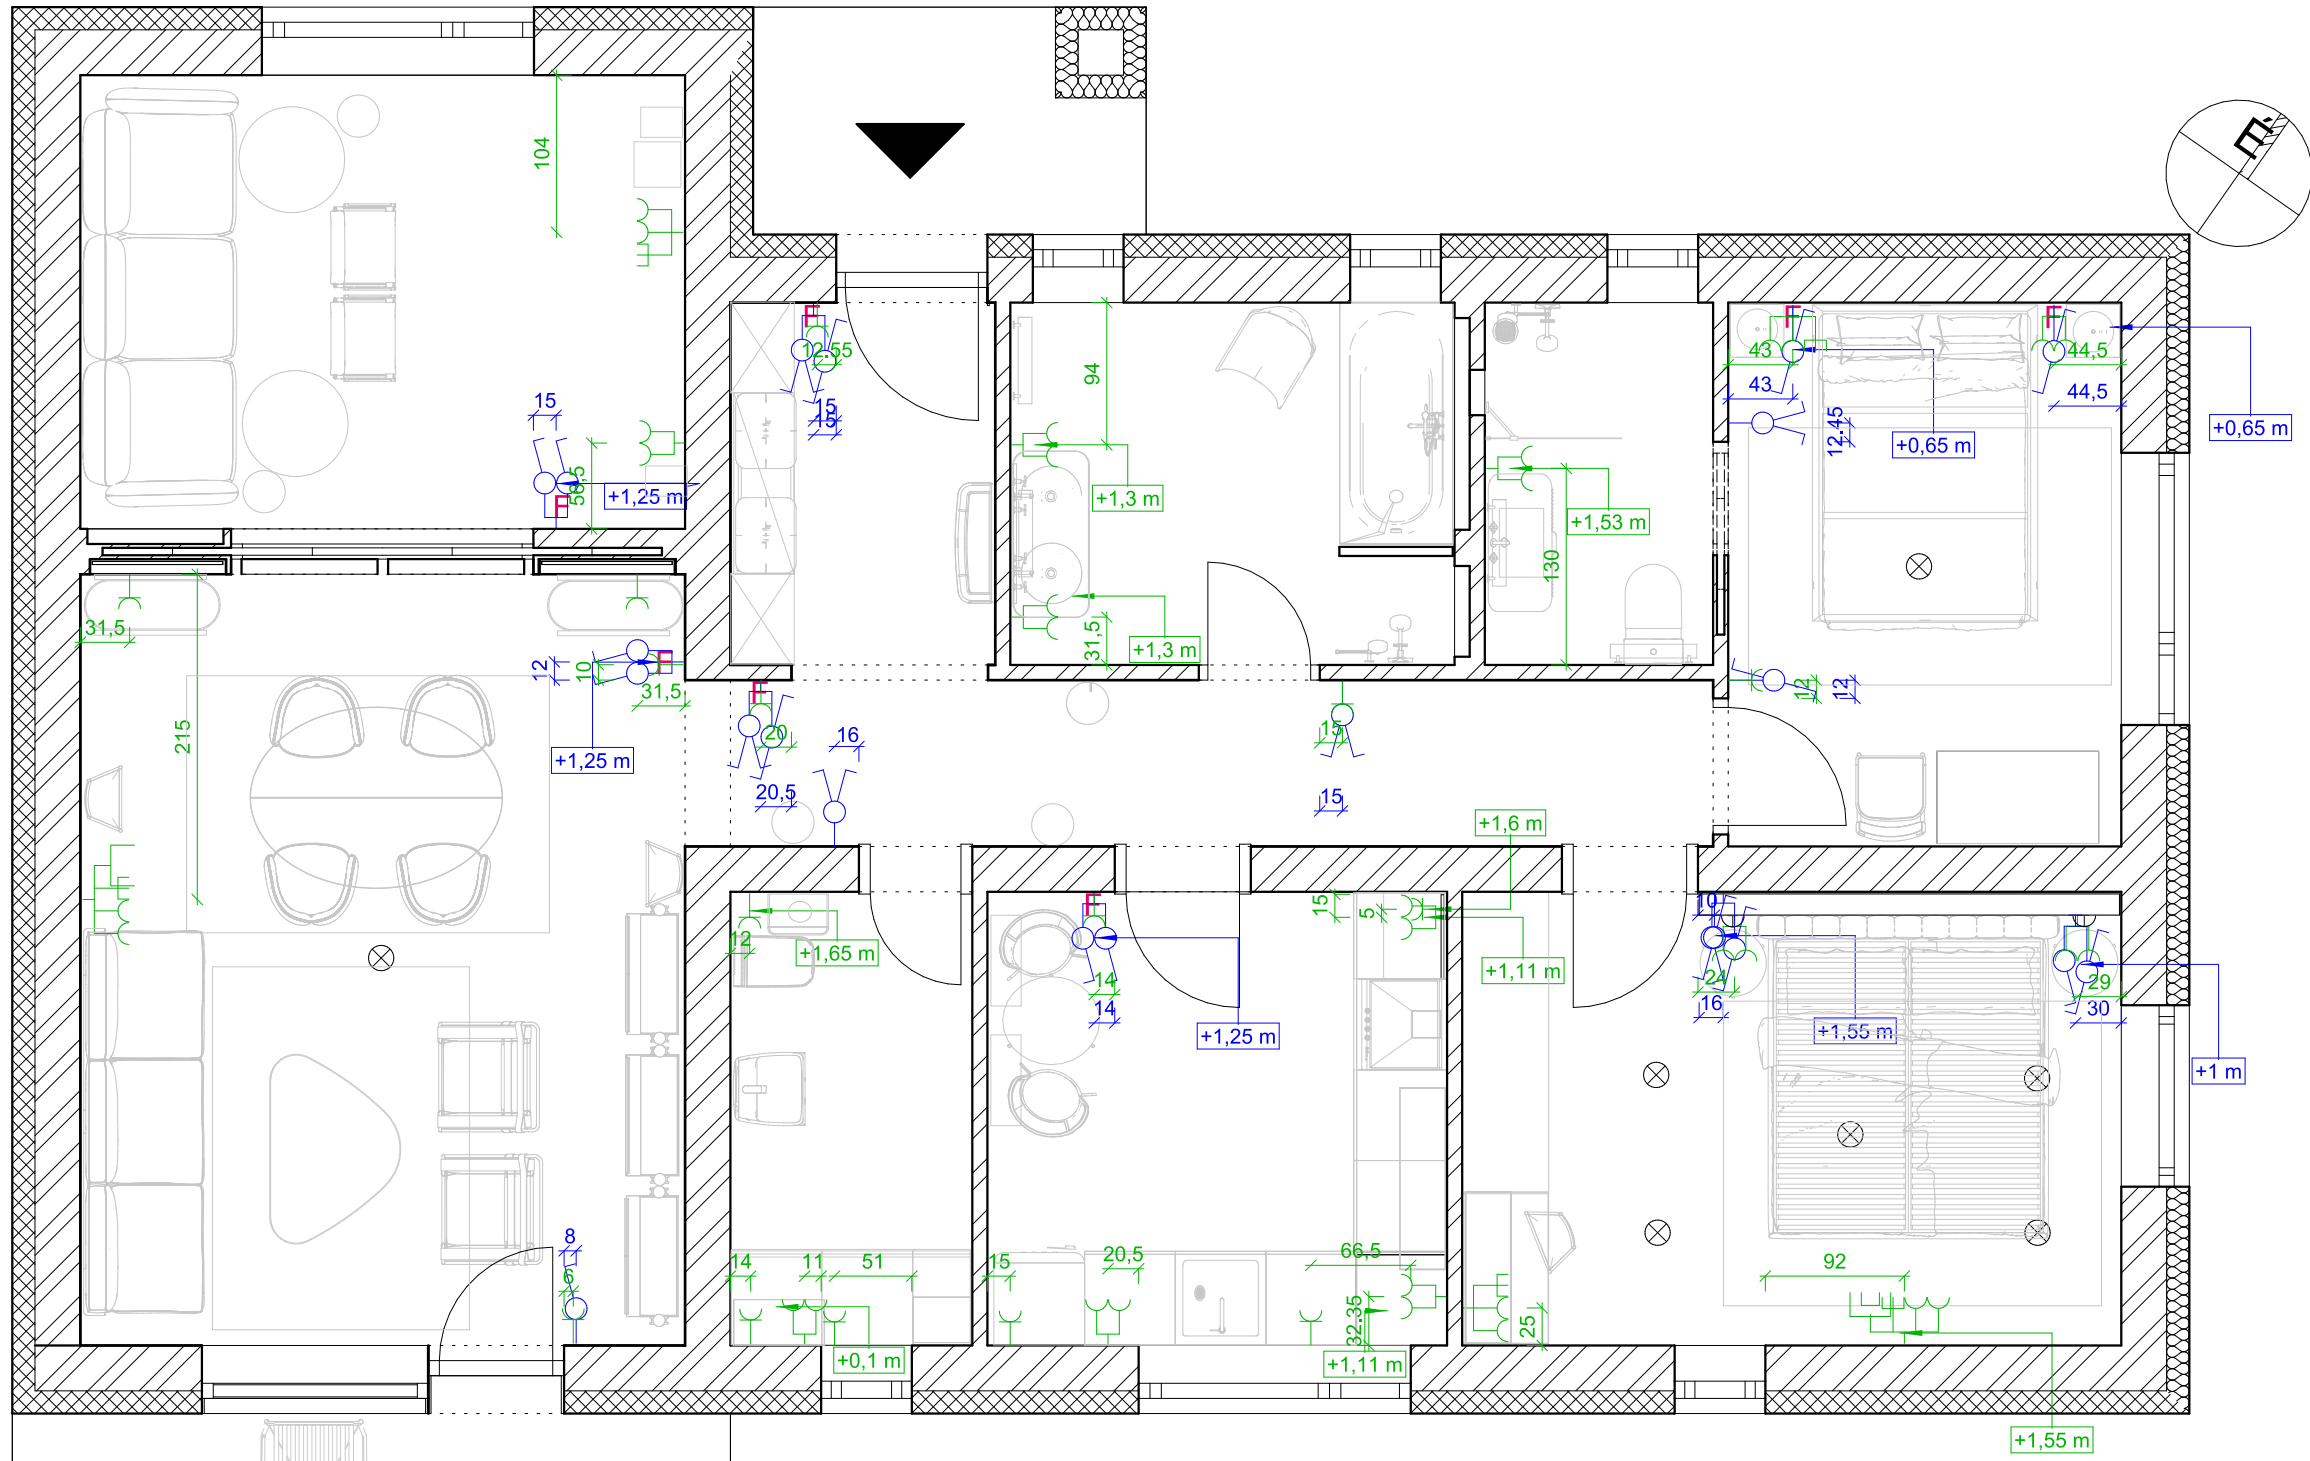

Jelmagyarázat:

	Egypólusú kapcsoló (101)		Földelt dugalj		F Fügőleges sorolású szerelvény
	Alternatív (váltó) kapcsoló (106)		TV antenna aljzat		
	Csillár kapcsoló (105)		Internet aljzat		
			Telefon aljzat		

+0,40 m A dugalj standard kötési magassága 0,4 m az ettől eltérők a terven jelölve.

+1,2 m A kapcsolók standard kötési magassága 1,20 m az ettől eltérők a terven jelölve.