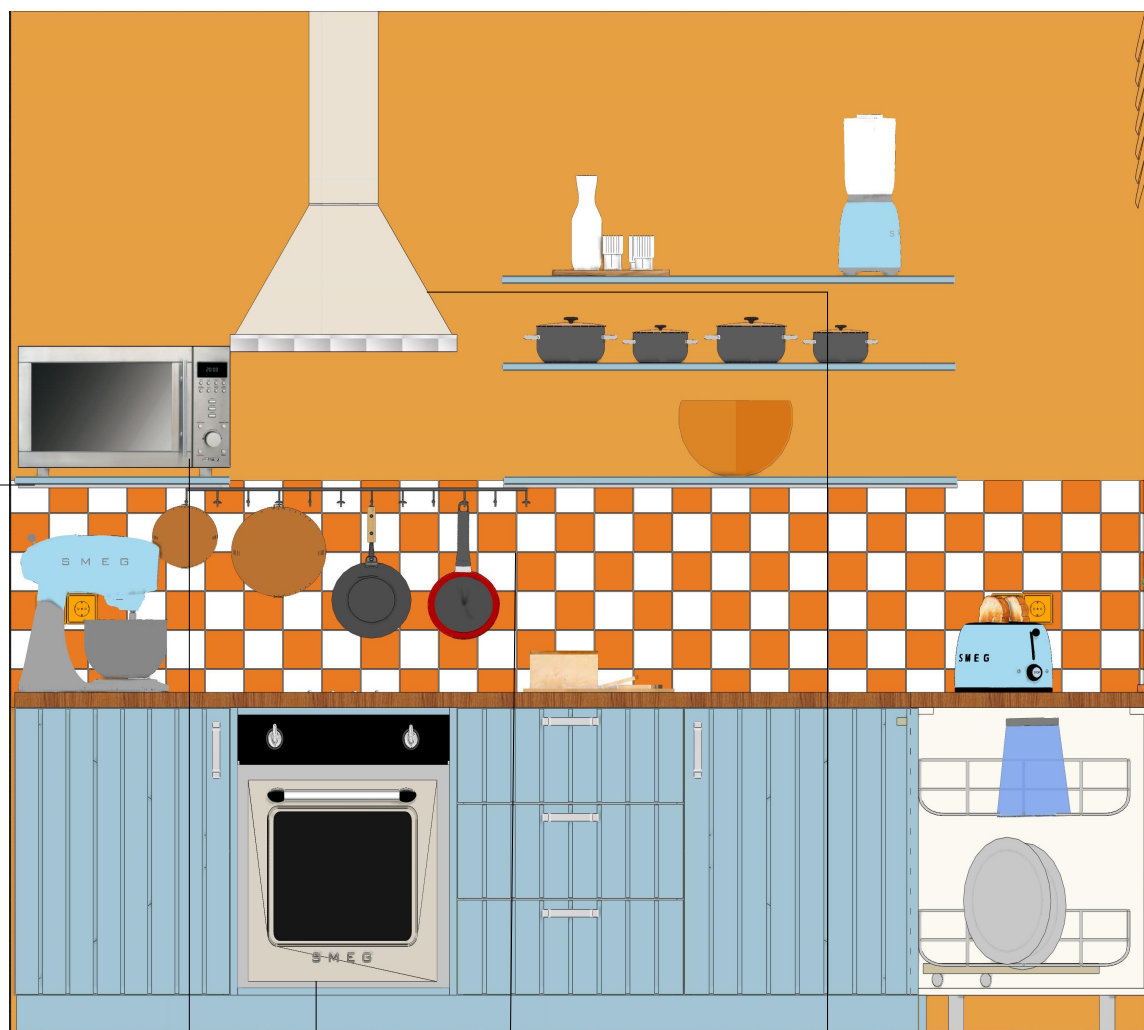

B-B METSZET