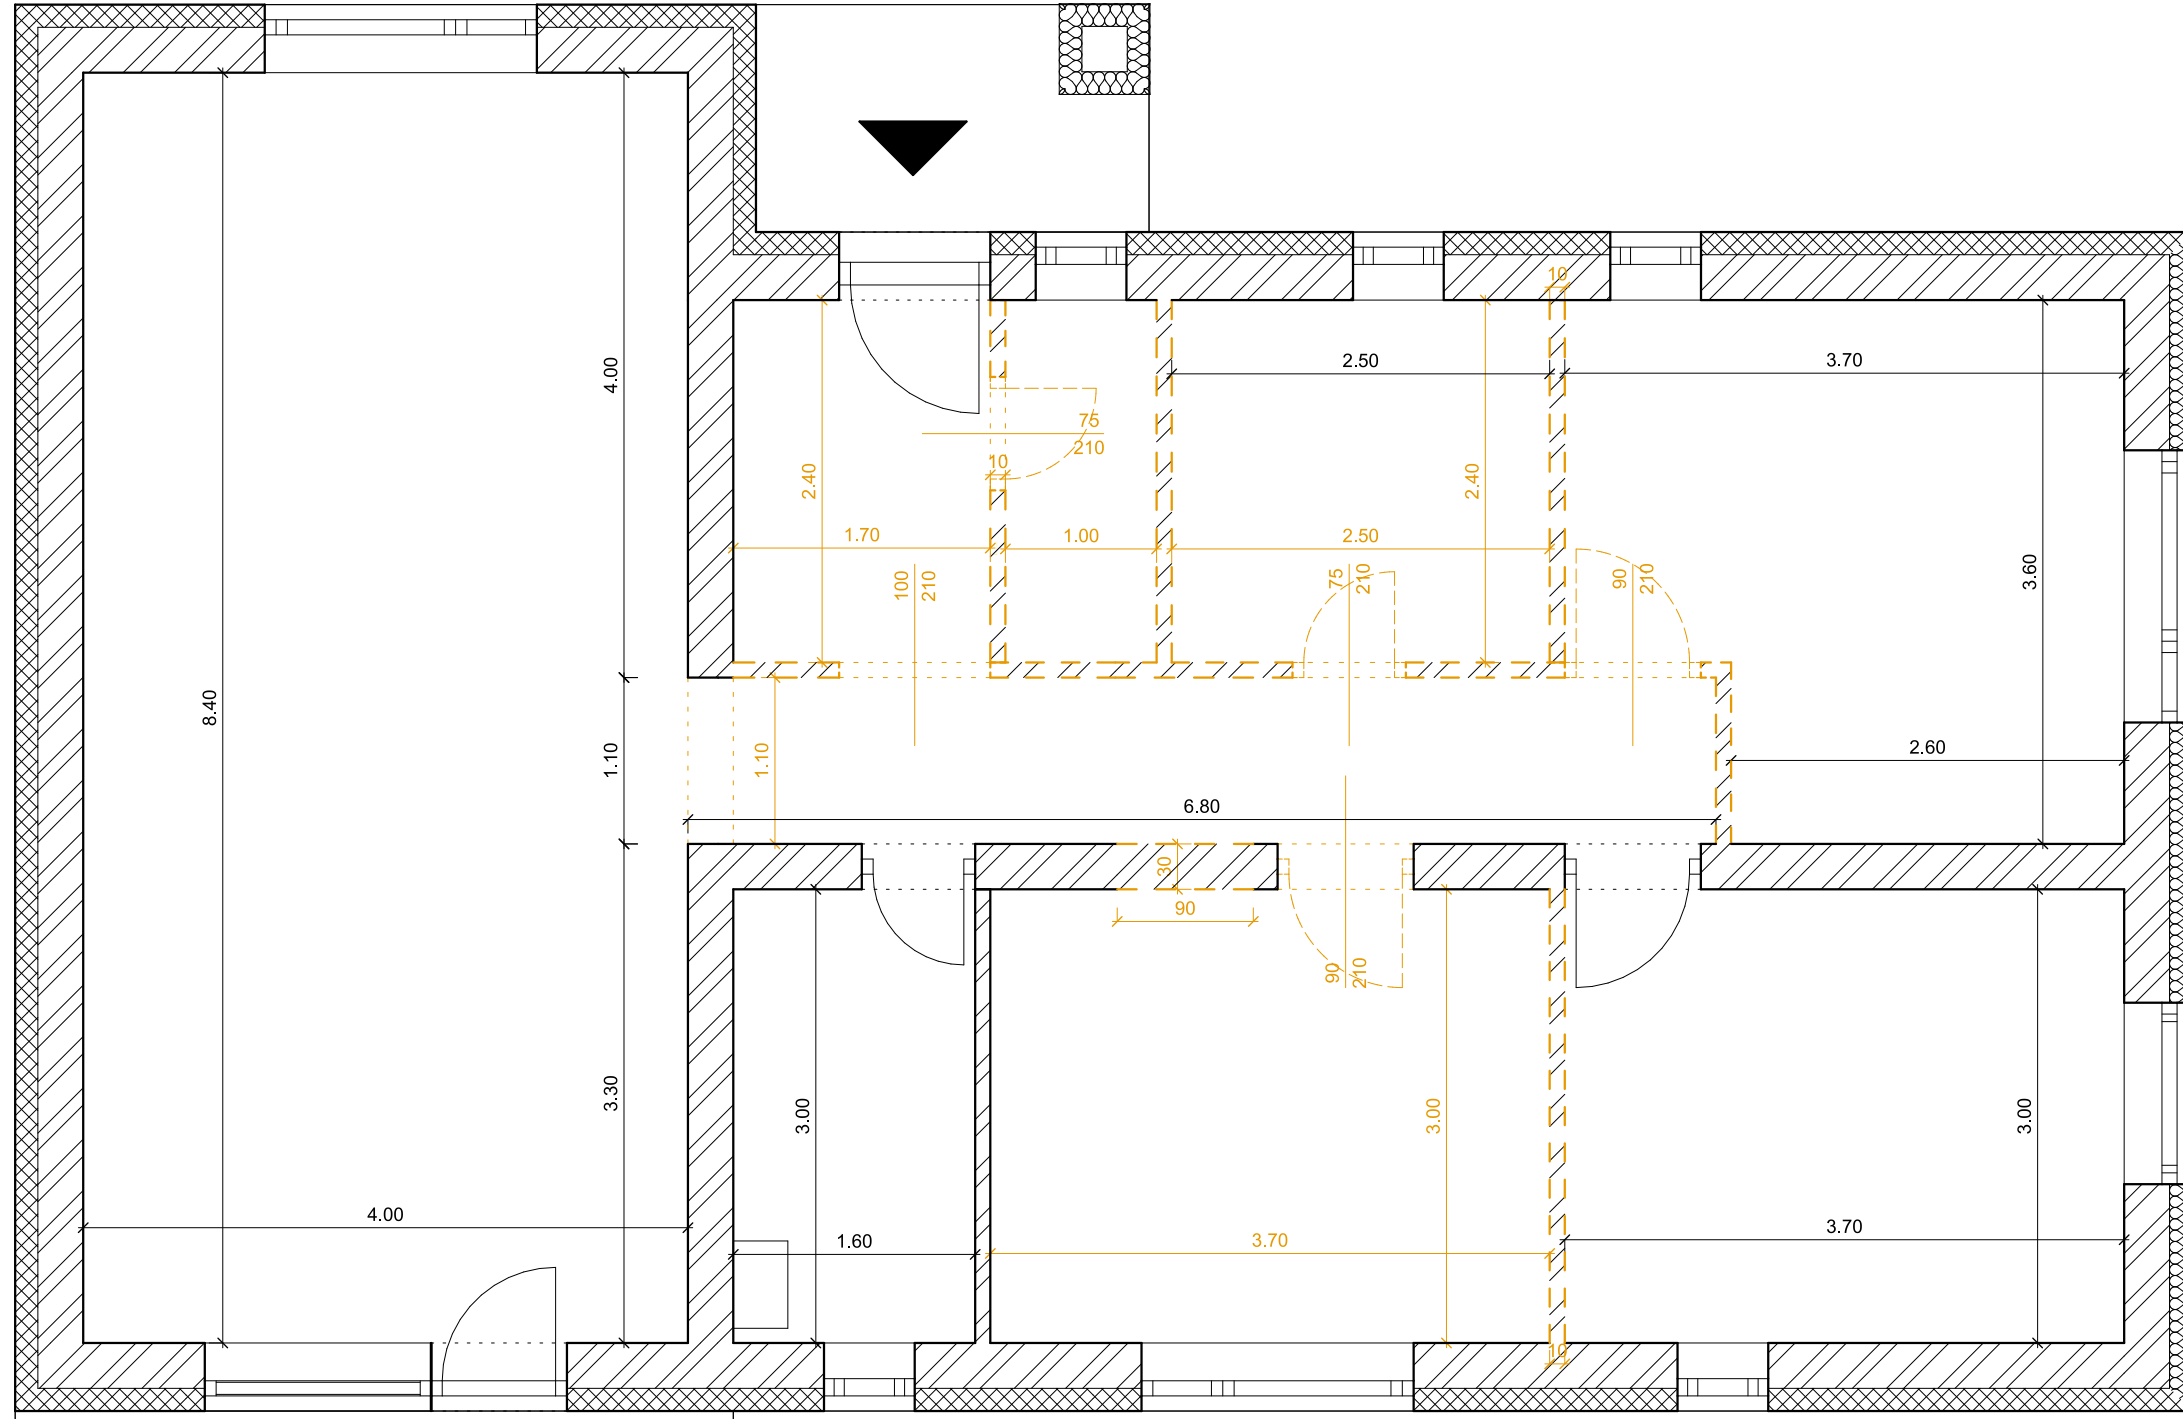

Jelmagyarázat:

Maradandó válaszfalak

Bontandó falak, falszakaszok

Bontandó nyílászárók

Bontandó/ivessé átalakítandó ajtó nyílások

Bontás előtt statikai szakvéleményre van szükség!