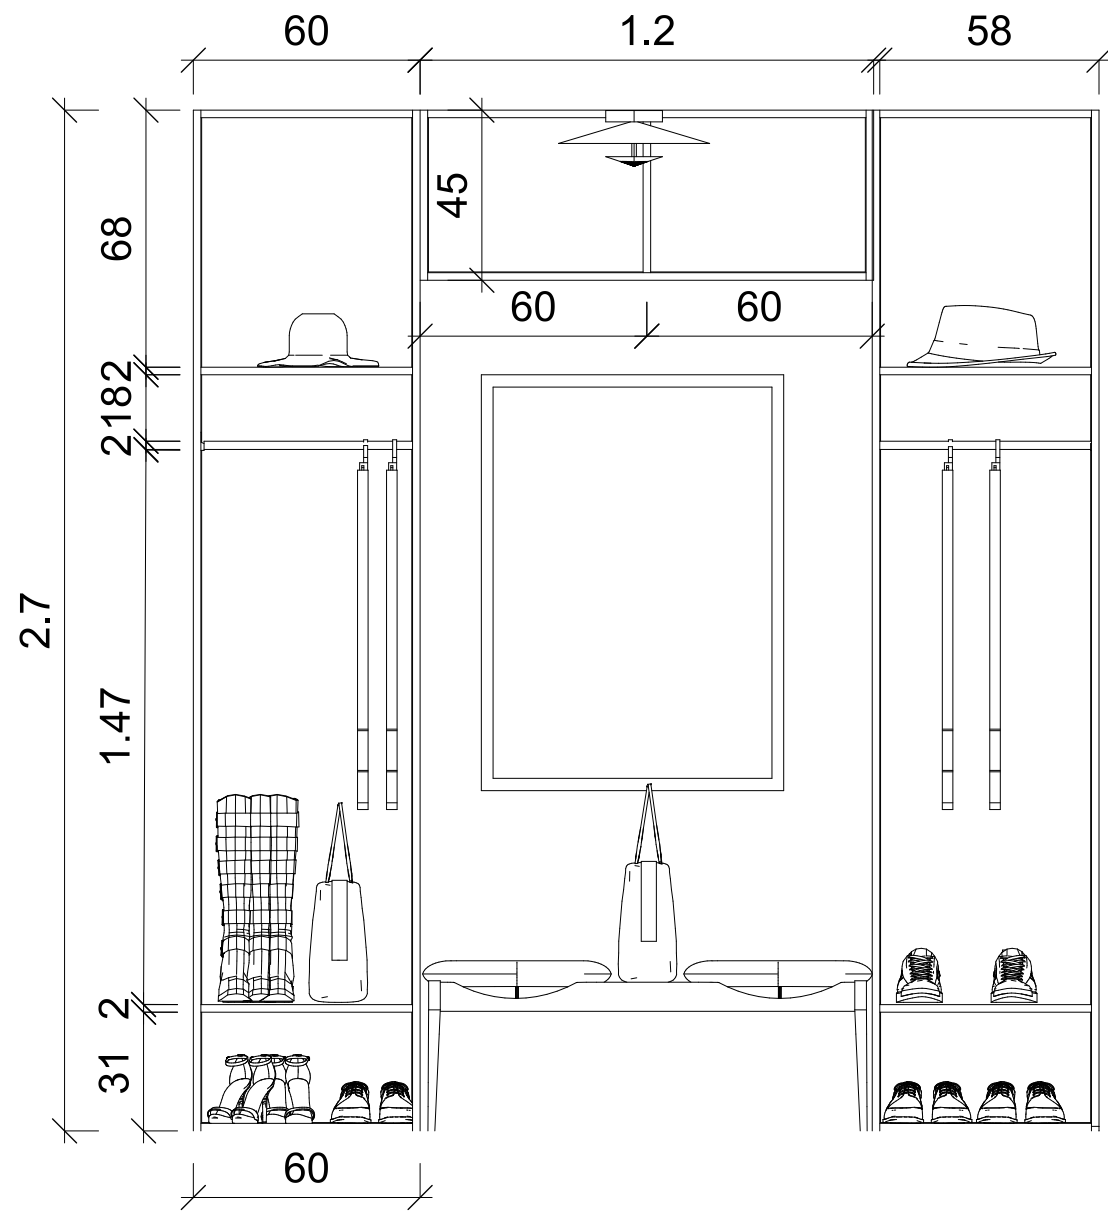

Anyagminta:

Egger dekoritlemezzel borított MDF lap
U899 ST9 Finom Fekete

Sander ülőpárna
türkíz

Kiefe - LAND fogantyú gomb
csiszolt arany

Terv megnevezése: Egyedi bútorterv 2/2

Tervező neve: Thumiger-Janáky Eszter

Megrendelő neve: Kurzus Bt.

Méretarány: M = 1:20

Dátum: 2024.12.01.

Oldalszám: 22.