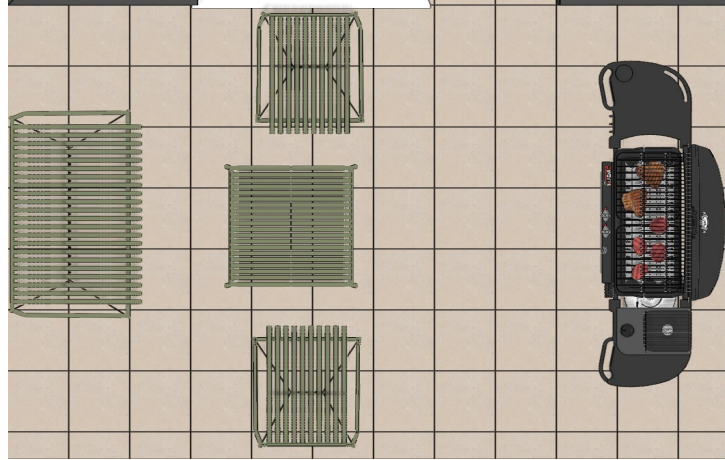

L-26
Pipistrello asztali lámpa

B-29
Breuer - Wassily szék

B-30
Noguchi dohányzóasztal

B-23
Ginza modulár szófa

B-32
Antella étkezőasztal

B-27
Mackintosh - Hill House szék

L-26
Pipistrello asztali lámpa

B-29
Breuer - Wassily szék

B-30
Noguchi dohányzóasztal

B-23
Ginza modulár szófa

B-32
Antella étkezőasztal

B-27
Mackintosh - Hill House szék

Terv megnevezése: Végleges berendezési alaprajz_V2_dolgozó funkció állapot

Méretarány: M = 1:50