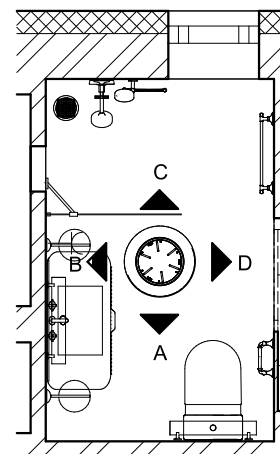

Jelmagyarázat

- Lábazati díszléc
- Dilatáció
- Burkolatkiosztás indításának kezdőpontja és iránya