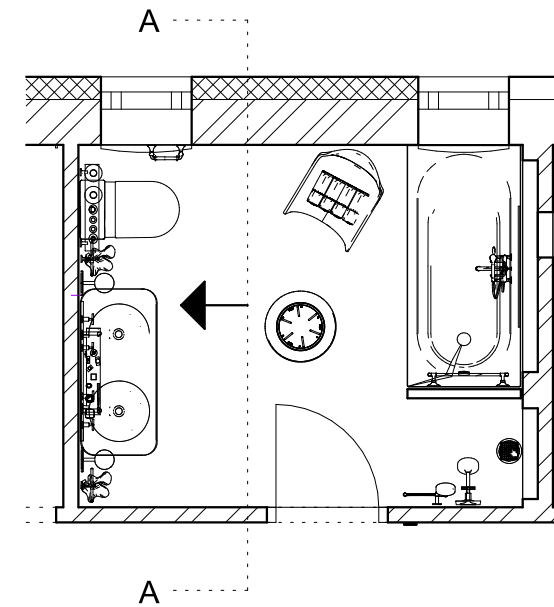

A-A METSZET

A-A METSZET