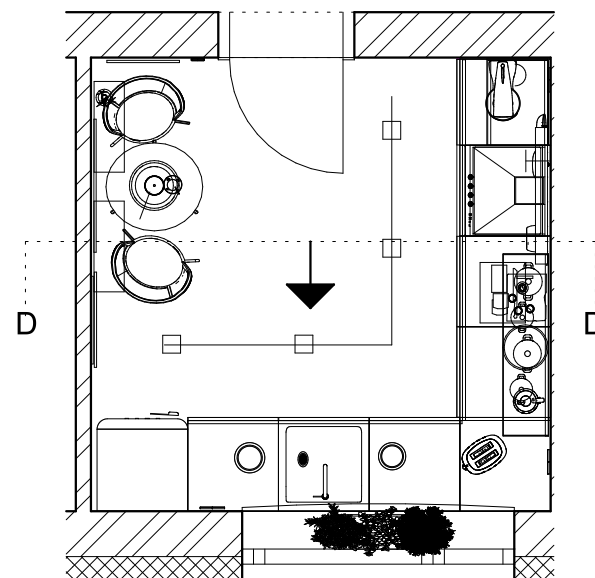

Ebeschlage
Casa fogantyú