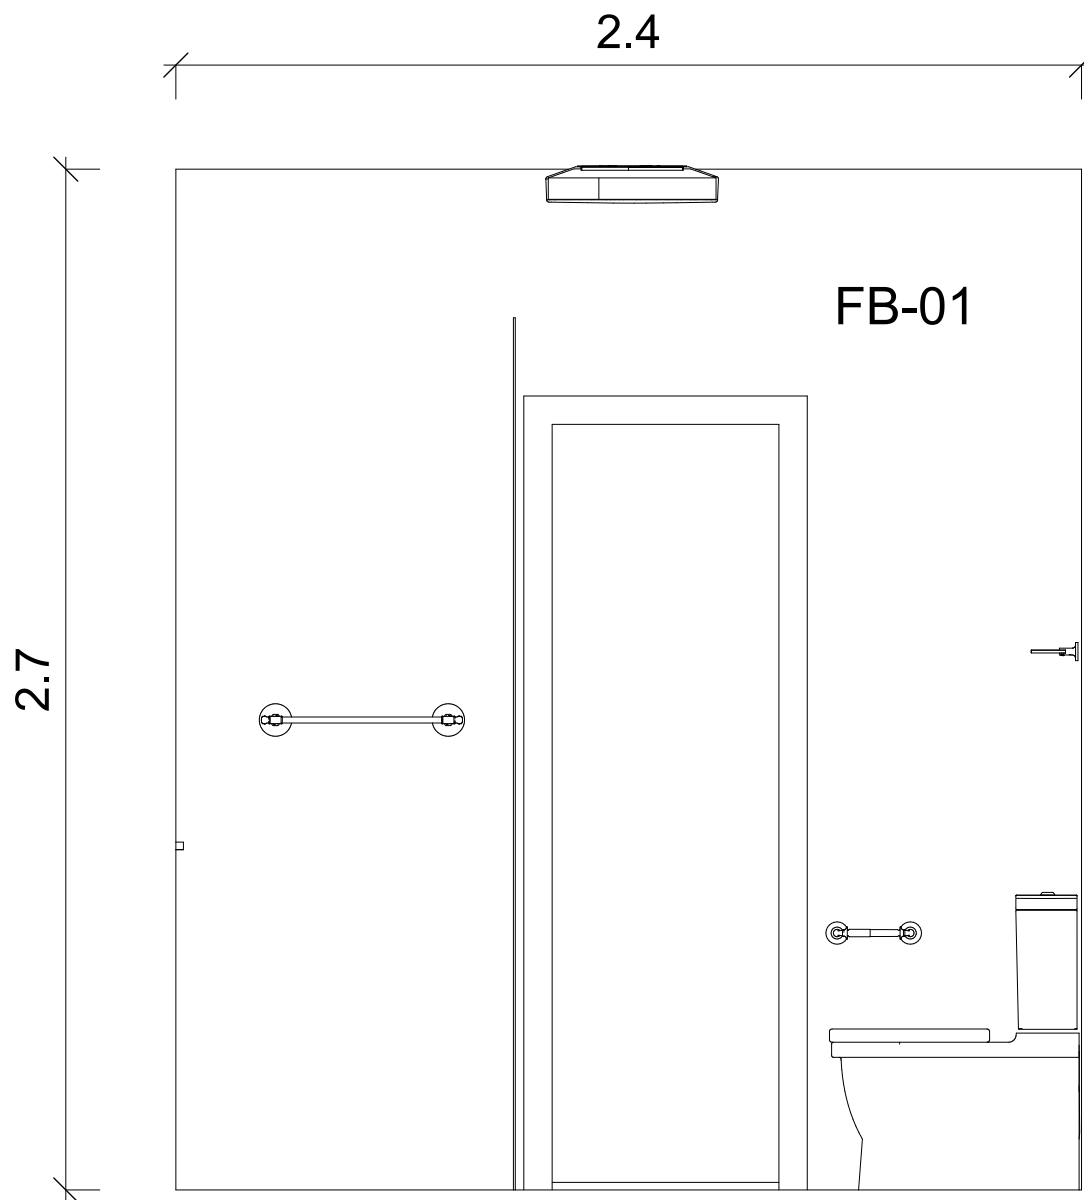

FB-02
Bisazza
Peras Mar A
20x20 cm fürdőszobacsempe
Összesen: 12 m²

Jelmagyarázat

-  Lábazati díszléc
-  Dilatáció
-  Burkolatkiosztás indításának kezdőpontja és iránya

'C' BURKOLATI FALNÉZET

'D' BURKOLATI FALNÉZET