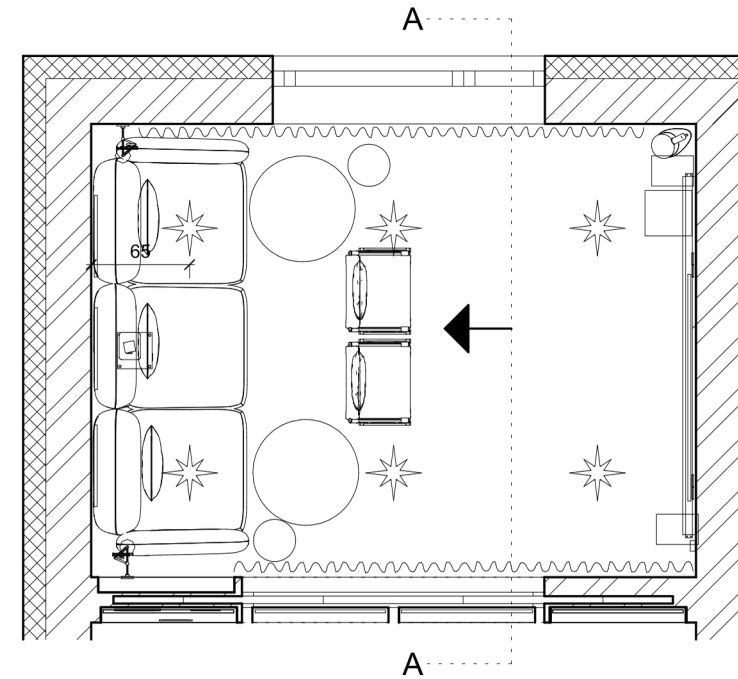

A-A METSZET

A-A METSZET

Calligaris
Ginsa modulár szófa