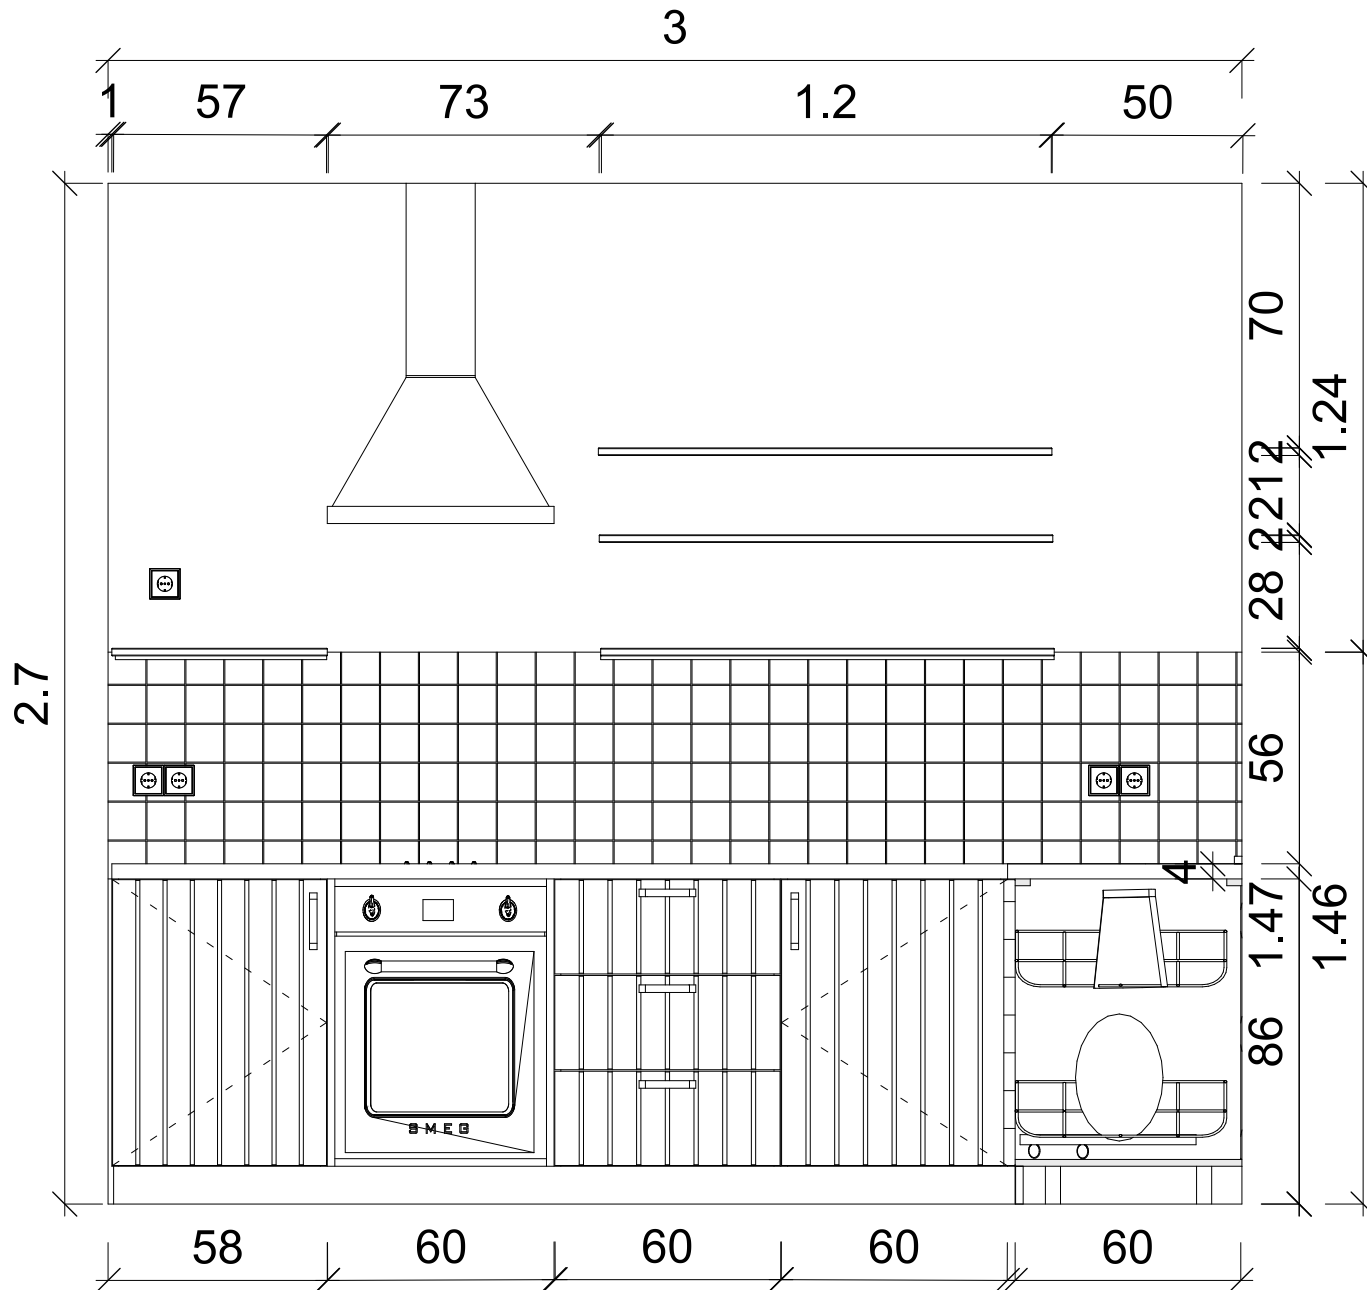

Dátum: 2024.12.01.

Oldalszám: 26.

Terv megnevezése: Falnézet - Mozsizoba 2/2

Tervező neve: Thumiger-Janáky Eszter

Megrendelő neve: Kurzus Bt.

B-B METSZET

B-B METSZET

Polcok anyaga
Egger
U505 ST9- észak kék