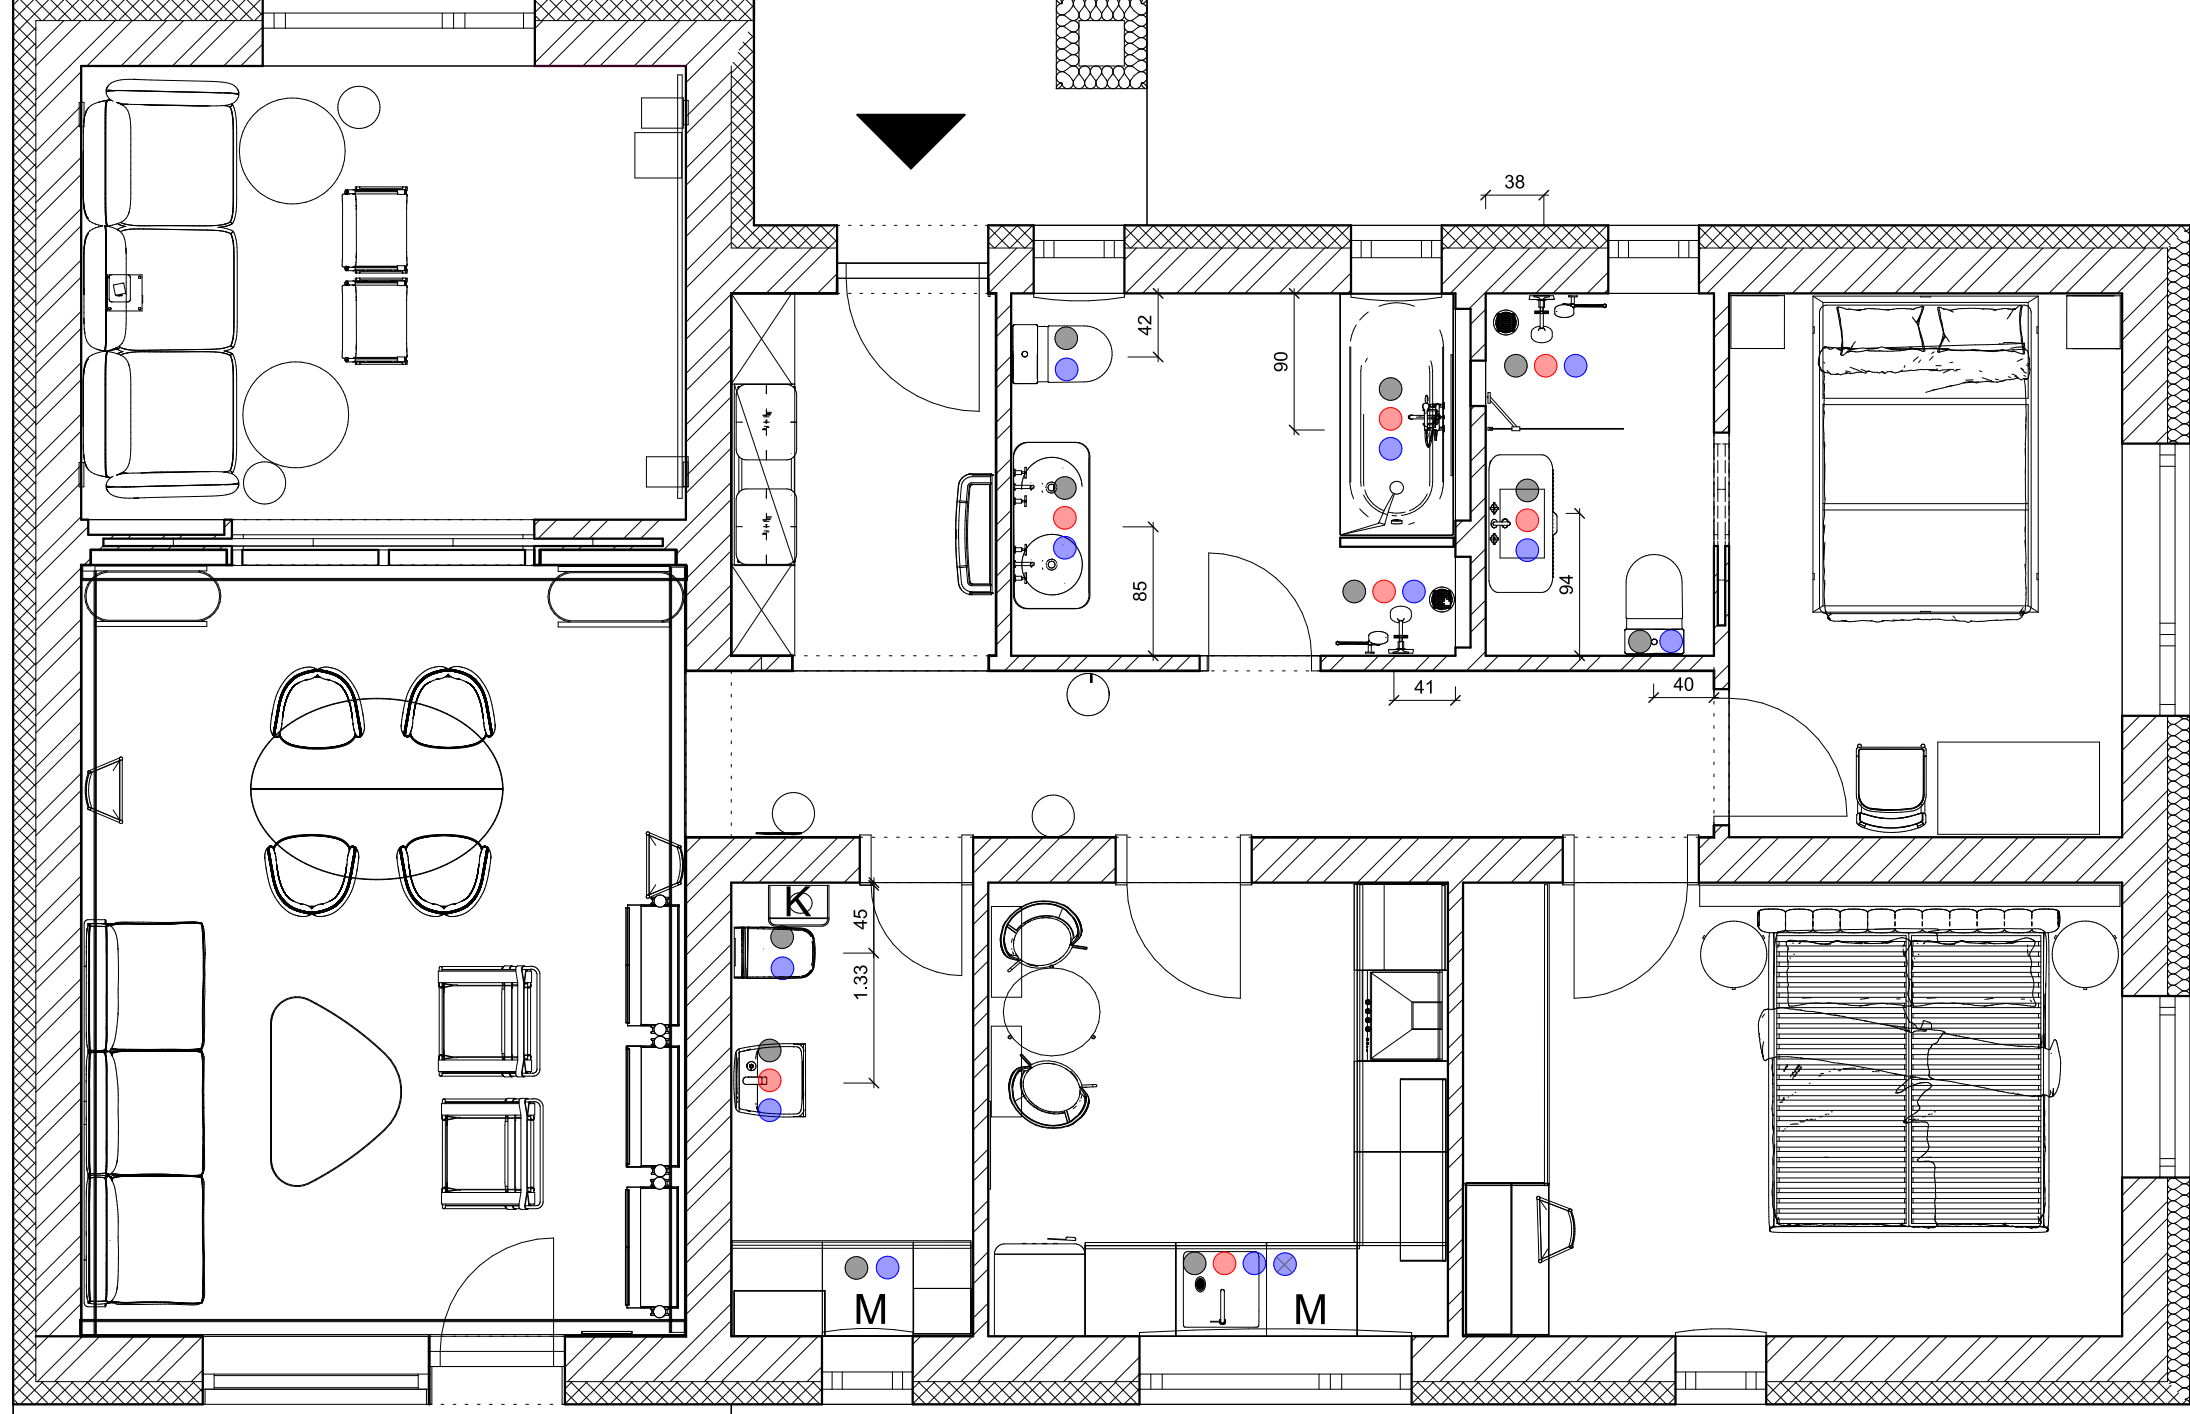

- Szennyvíz:
- Melegvíz:
- Hidegvíz:
- Mosogatógép csatlakozás: