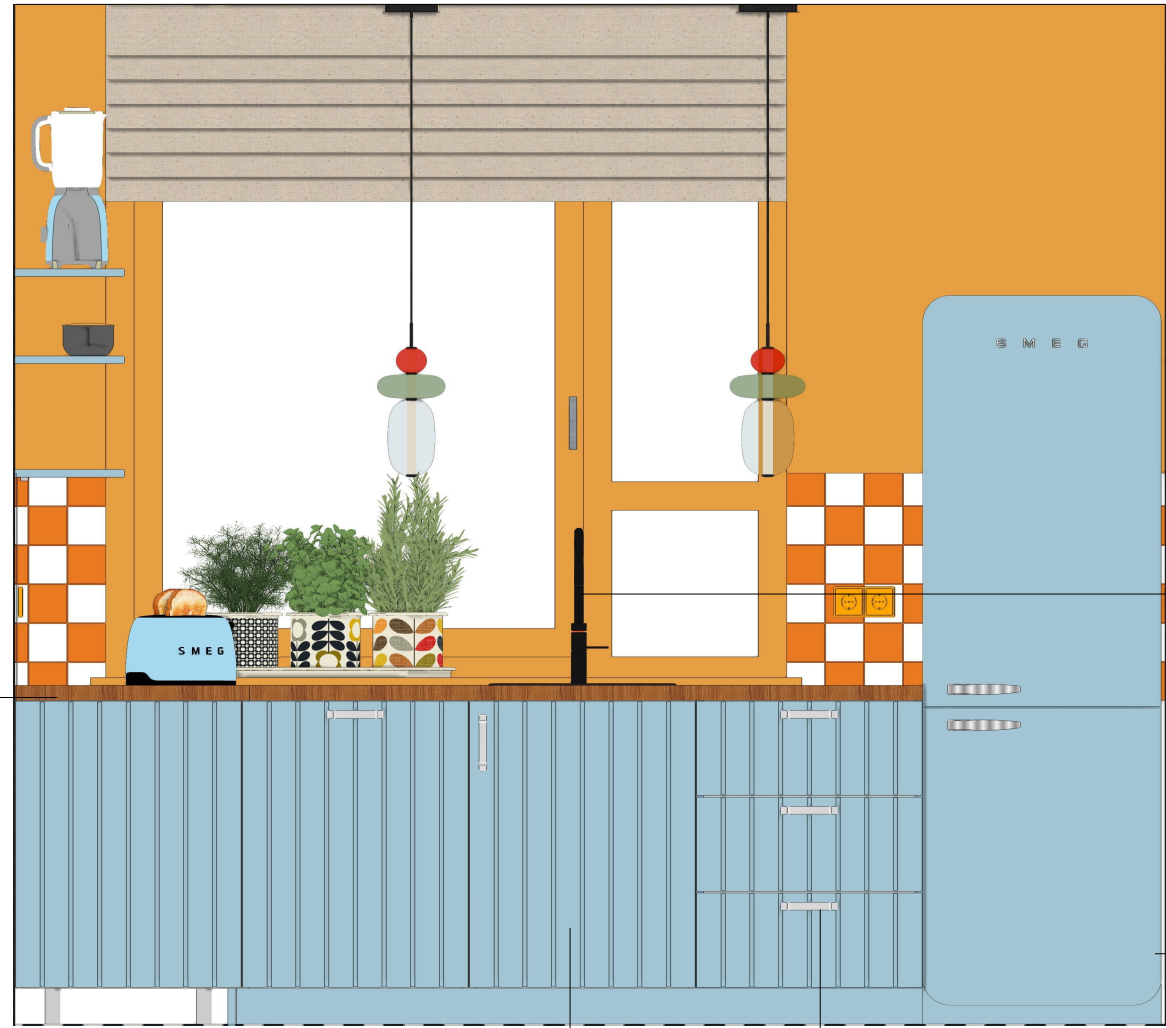

D-D METSZET