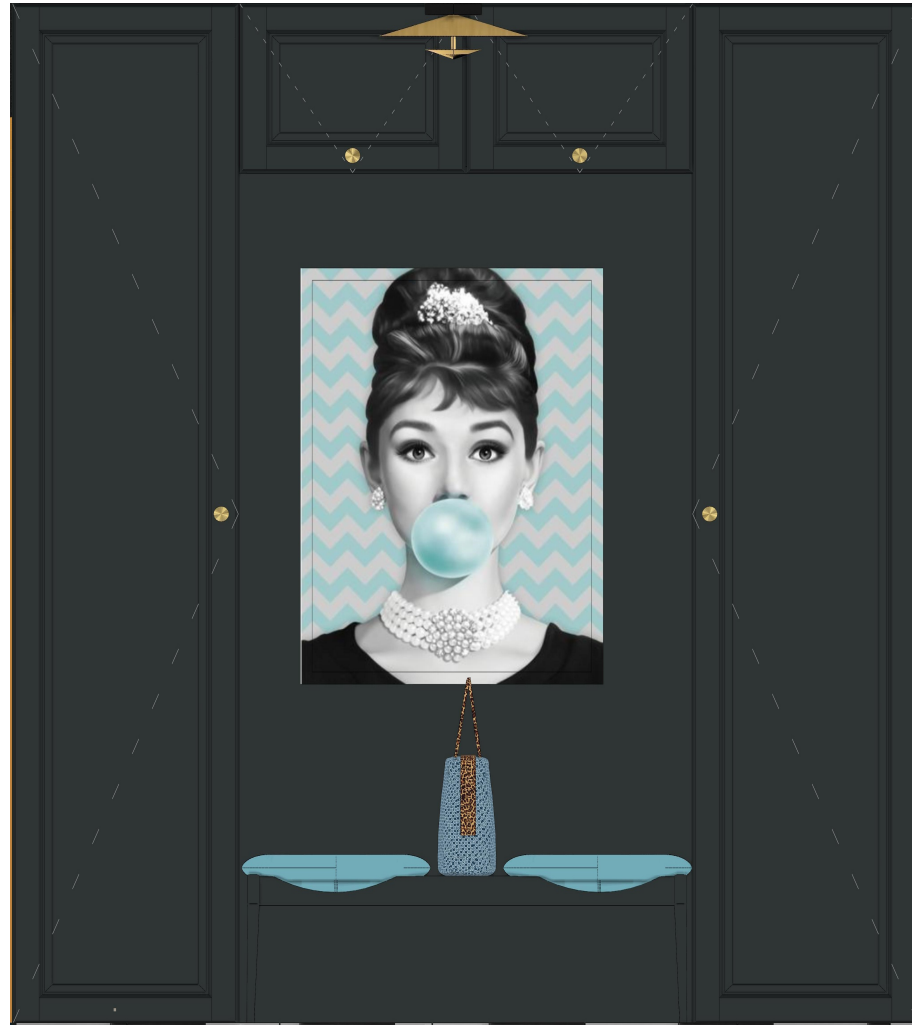

Anyagminta:

Egger dekoritlemezzel borított MDF lap
U899 ST9 Finom Fekete

Sander ülőpárna
türkíz

Kiefe - LAND fogantyú gomb
csiszolt arany