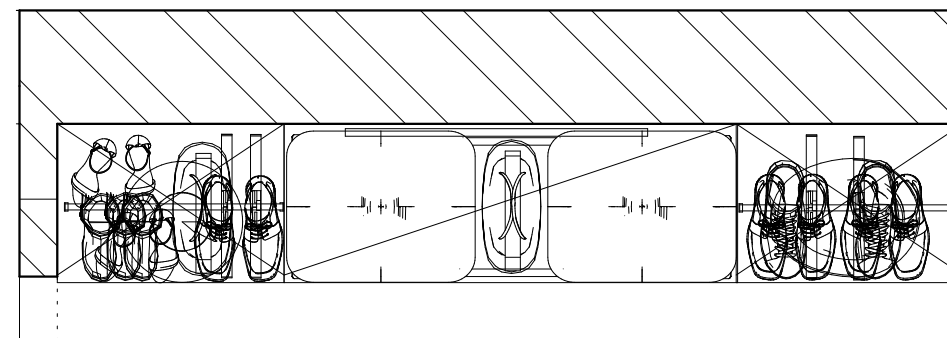

Anyagminta:

Egger dekoritlemezzel borított MDF lap
U899 ST9 Finom Fekete

Sander ülőpárna
türkíz

Kiefe - LAND fogantyú gomb
csiszolt arany