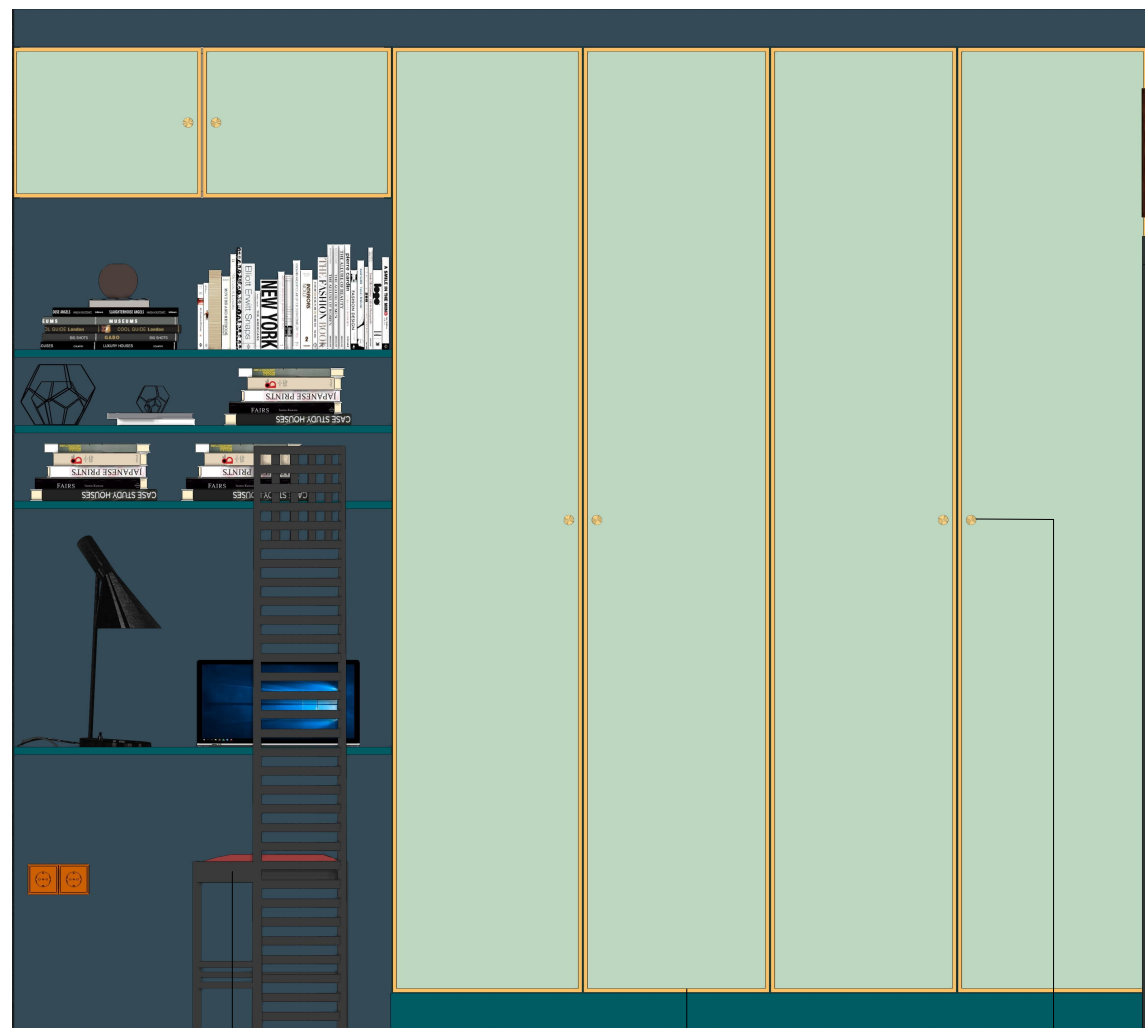

A-A METSZET

Egger
H1176 ST37
tölgy bútorlap