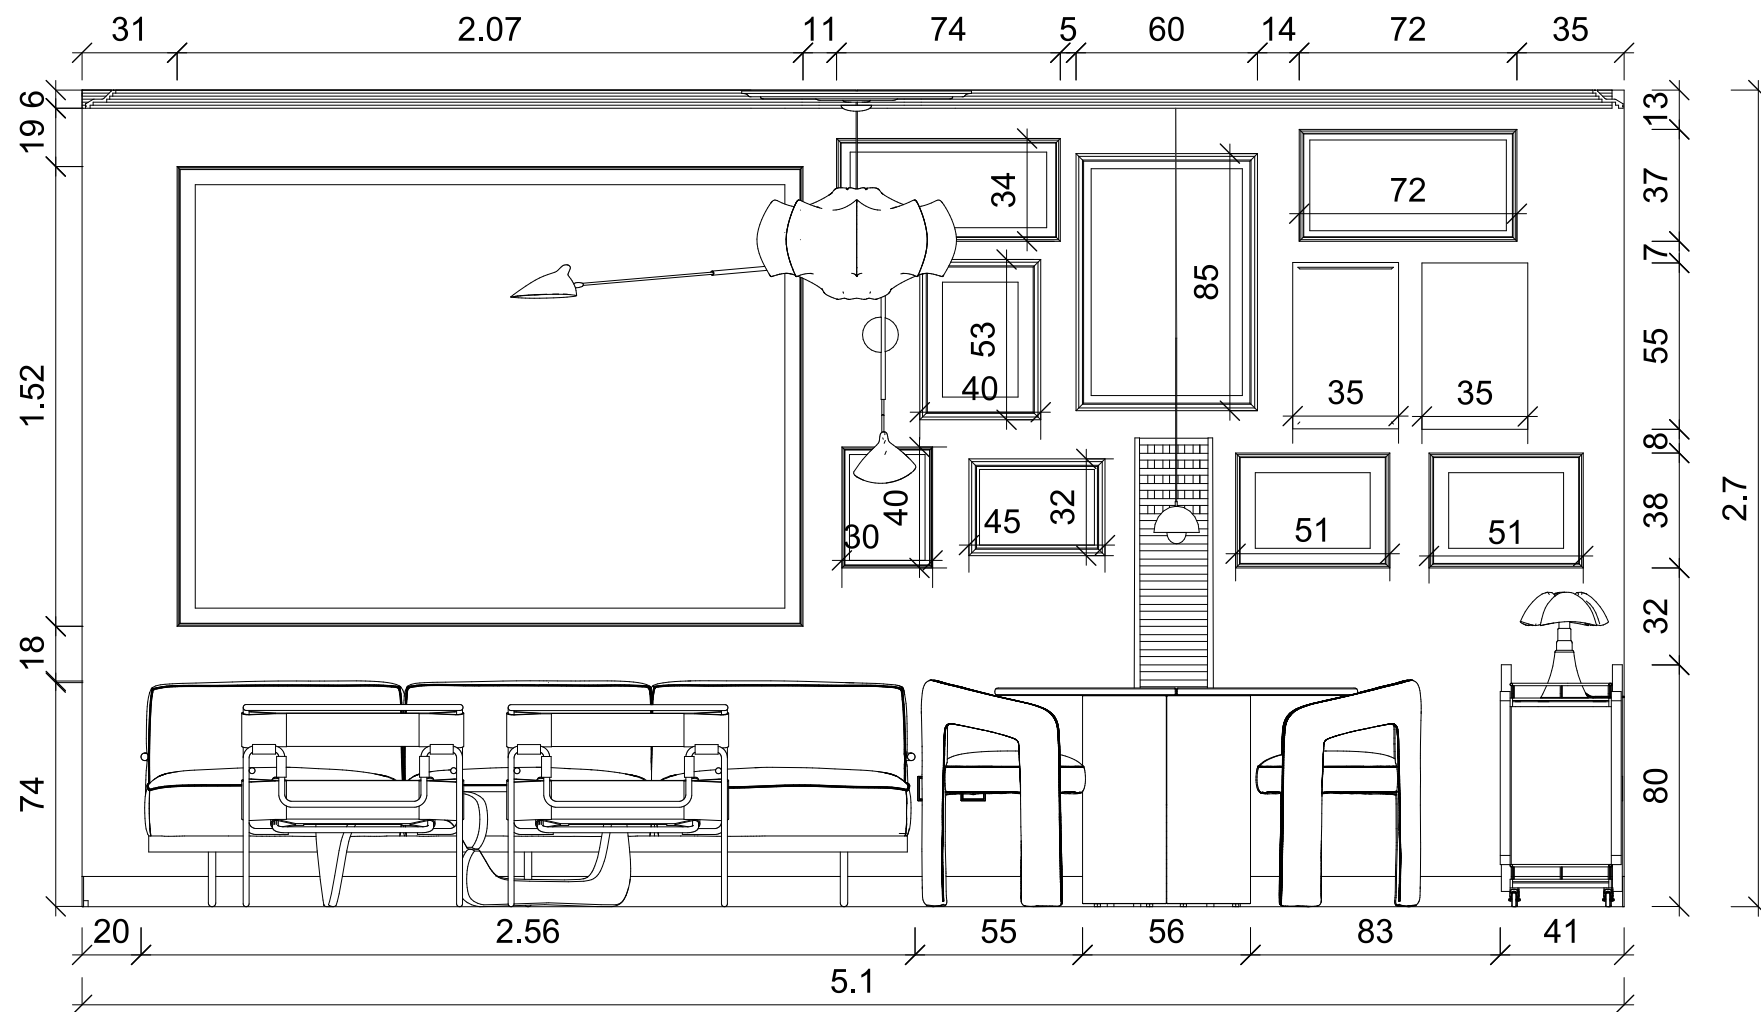

A-A METSZET