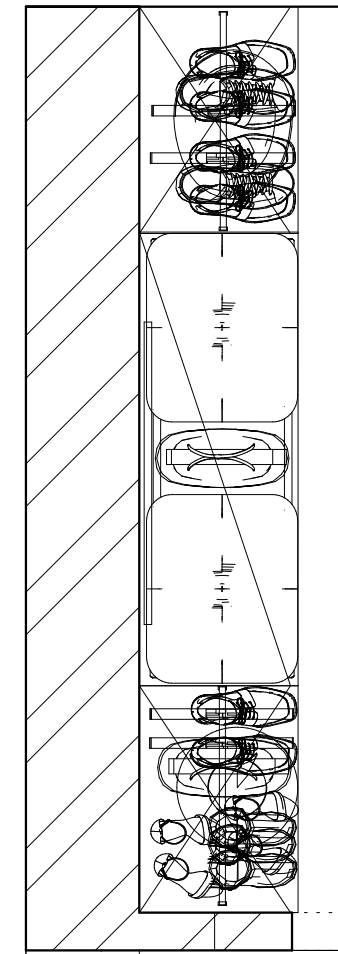

Anyagminta:

Egger dekoritlemezzel borított MDF lap
U899 ST9 Finom Fekete

Sander ülőpárna
türkíz

Kiefe - LAND fogantyú gomb
csiszolt arany