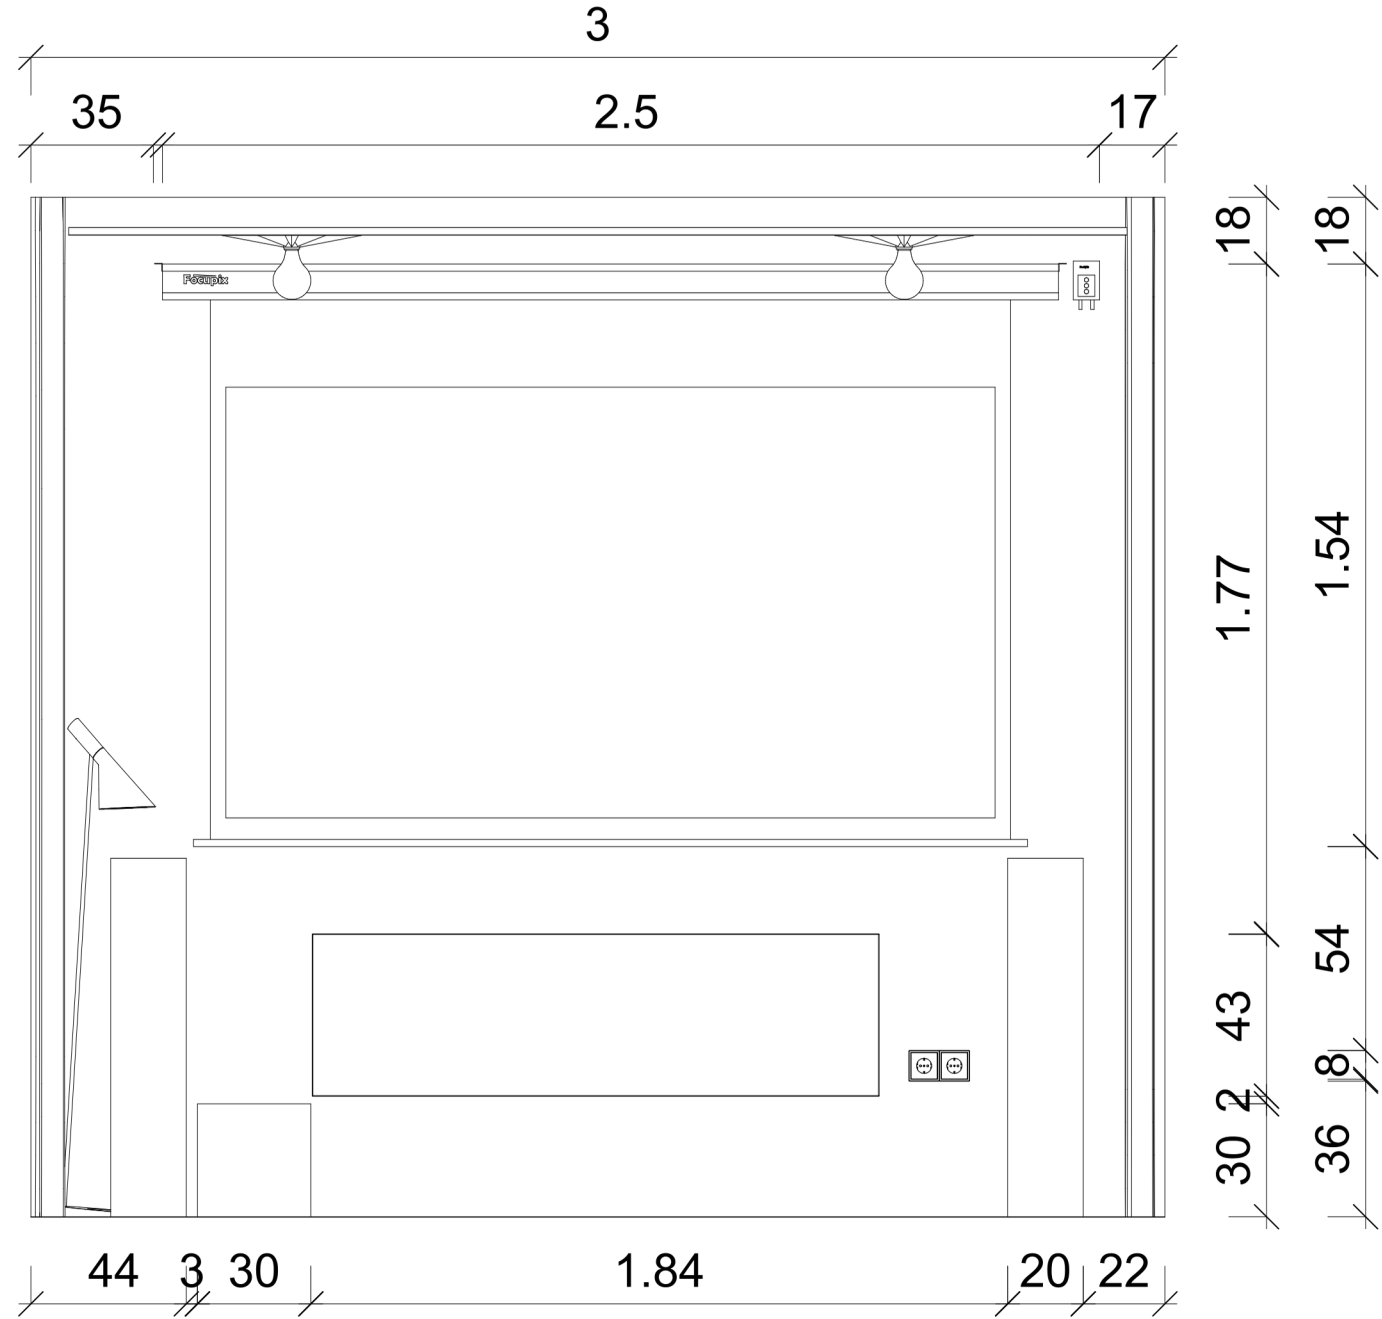

Kare Design
Trumpet falı lámpa

Kare Design
Kalamata és Cannes díspárnák

B-B METSZET

Auditorium
Cambridge hangfalak

Celexon
Home cinema vetítőkészlet

ShowTex
Velours Bellini színházi függöny

B-B METSZET

Méretarány: M = 1:20, M = 1:50