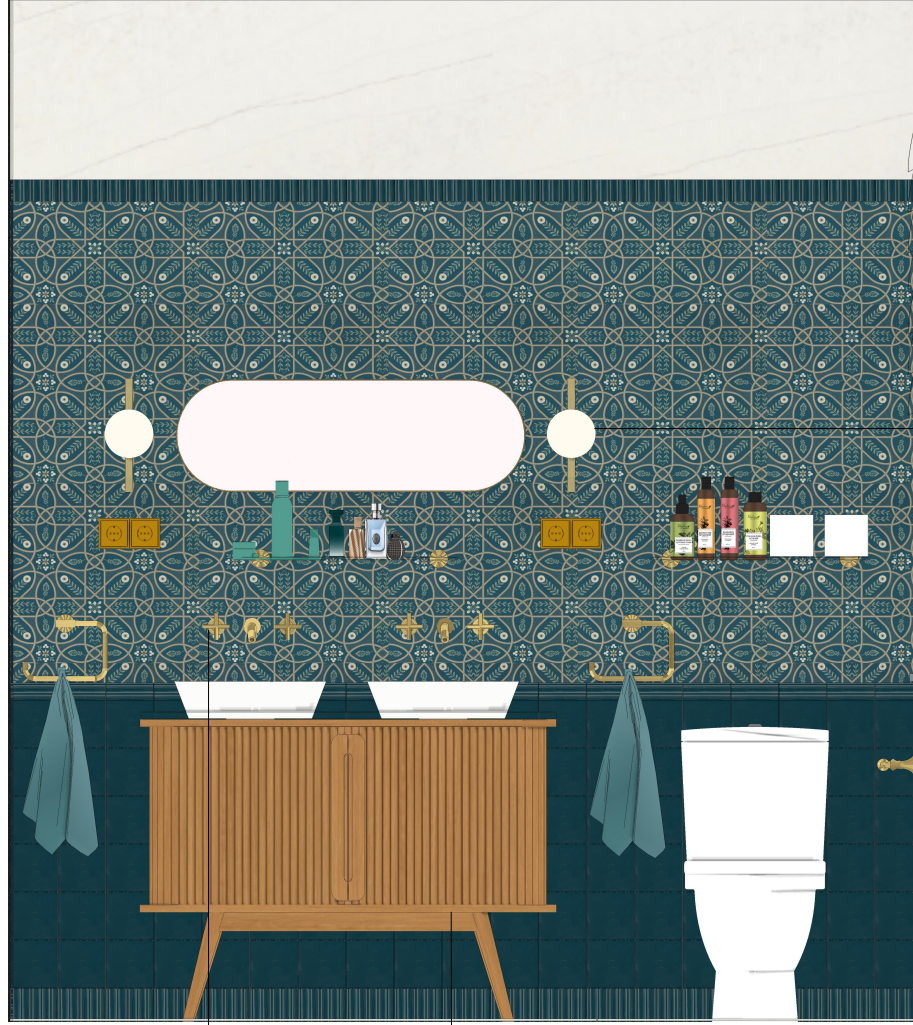

A-A METSZET