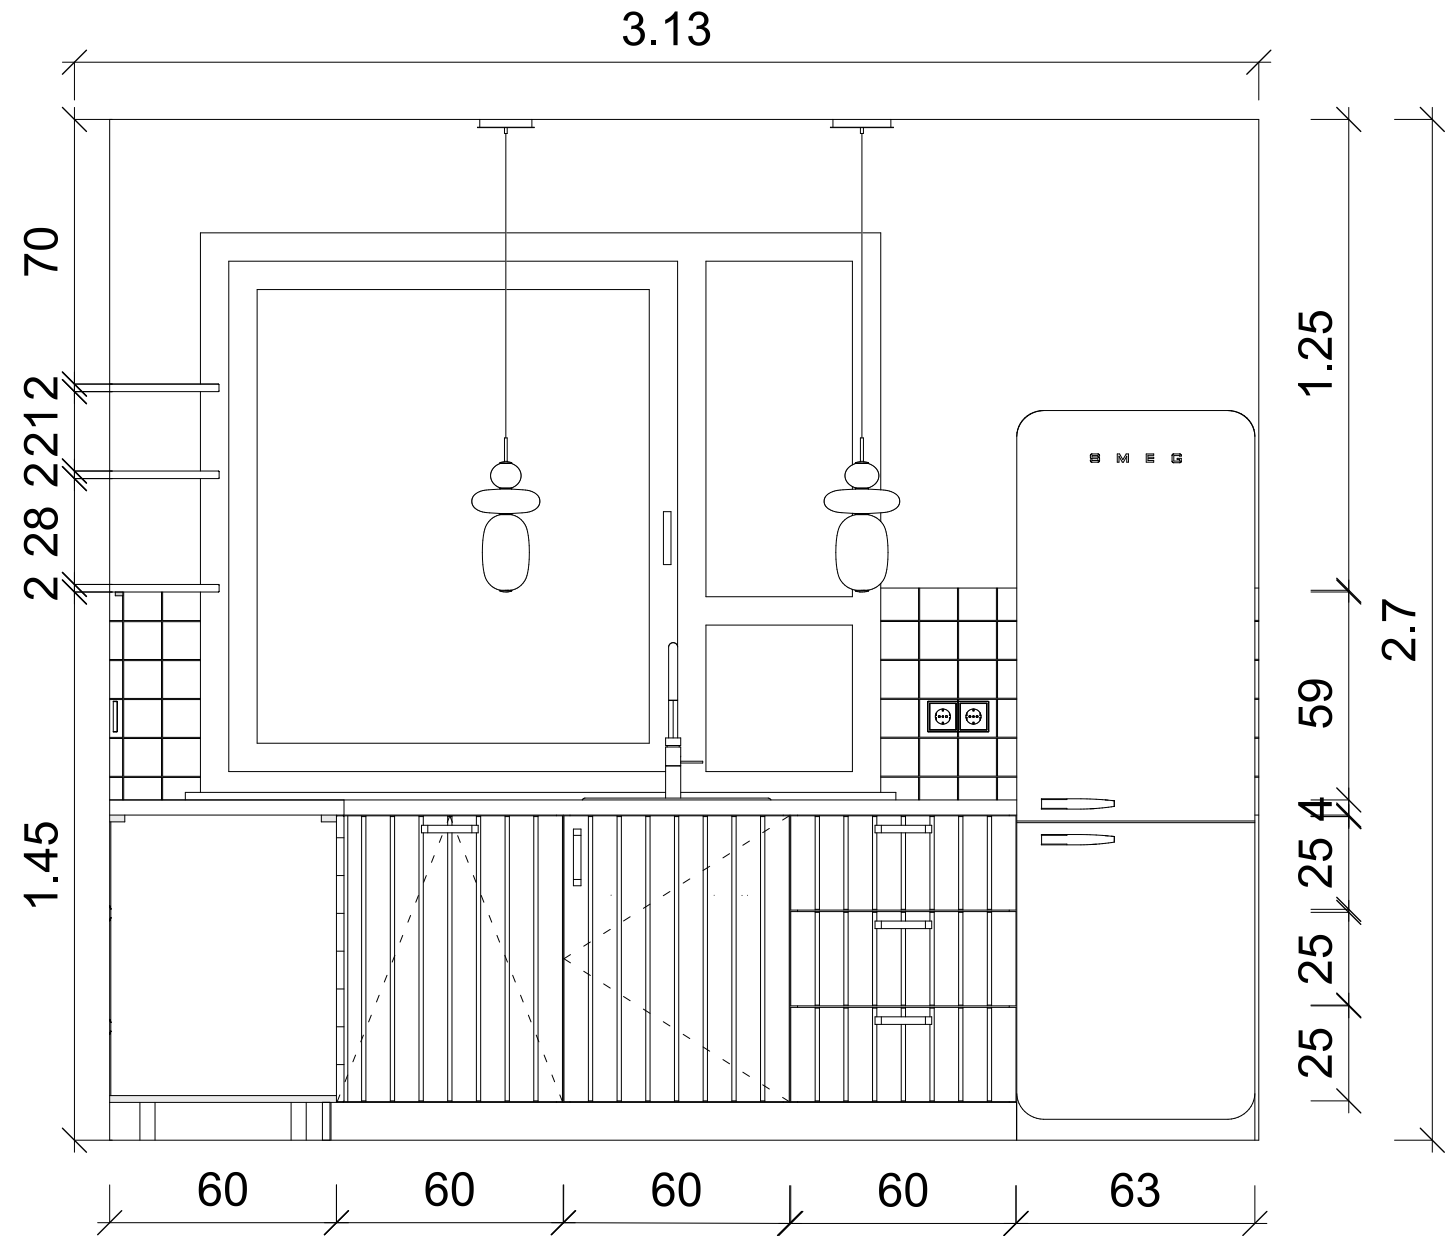

D-D METSZET