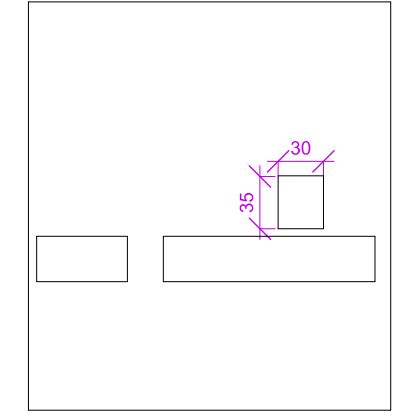

Jelmagyarázat:

Maradandó válaszfalak

Bontandó falak, falszakaszok

Bontandó nyílászárók

Bontandó/ivessé átalakítandó ajtó nyílások

Bontás előtt statikai szakvéleményre van szükség!

Jelmagyarázat:

- Maradandó válaszfalak
- Építendő, teljes magasságú falak, falszakaszok
- Zuhanyzó falfülke, teljes magasságban
- Teljes magasságban építendő gipszkarton fal 10 cm mély falfülkékkel
- Építendő beltéri falban futó tolóajtók
- Építendő boltívek, 2 db ajtónyílásnál 240 cm magas
- Építendő beltéri ajtók

Fürdőszoba felőli falnézet, 2 db falfülke méretezése 10 cm mély

Kis fürdő felőli falnézet, 1 db falfülke méretezése 10 cm mély

Nappali felőli falnézet, 8 db falfülke méretezése 10 cm mély

Moziszoba felőli falnézet, 1 db falfülke méretezése 10 cm mély