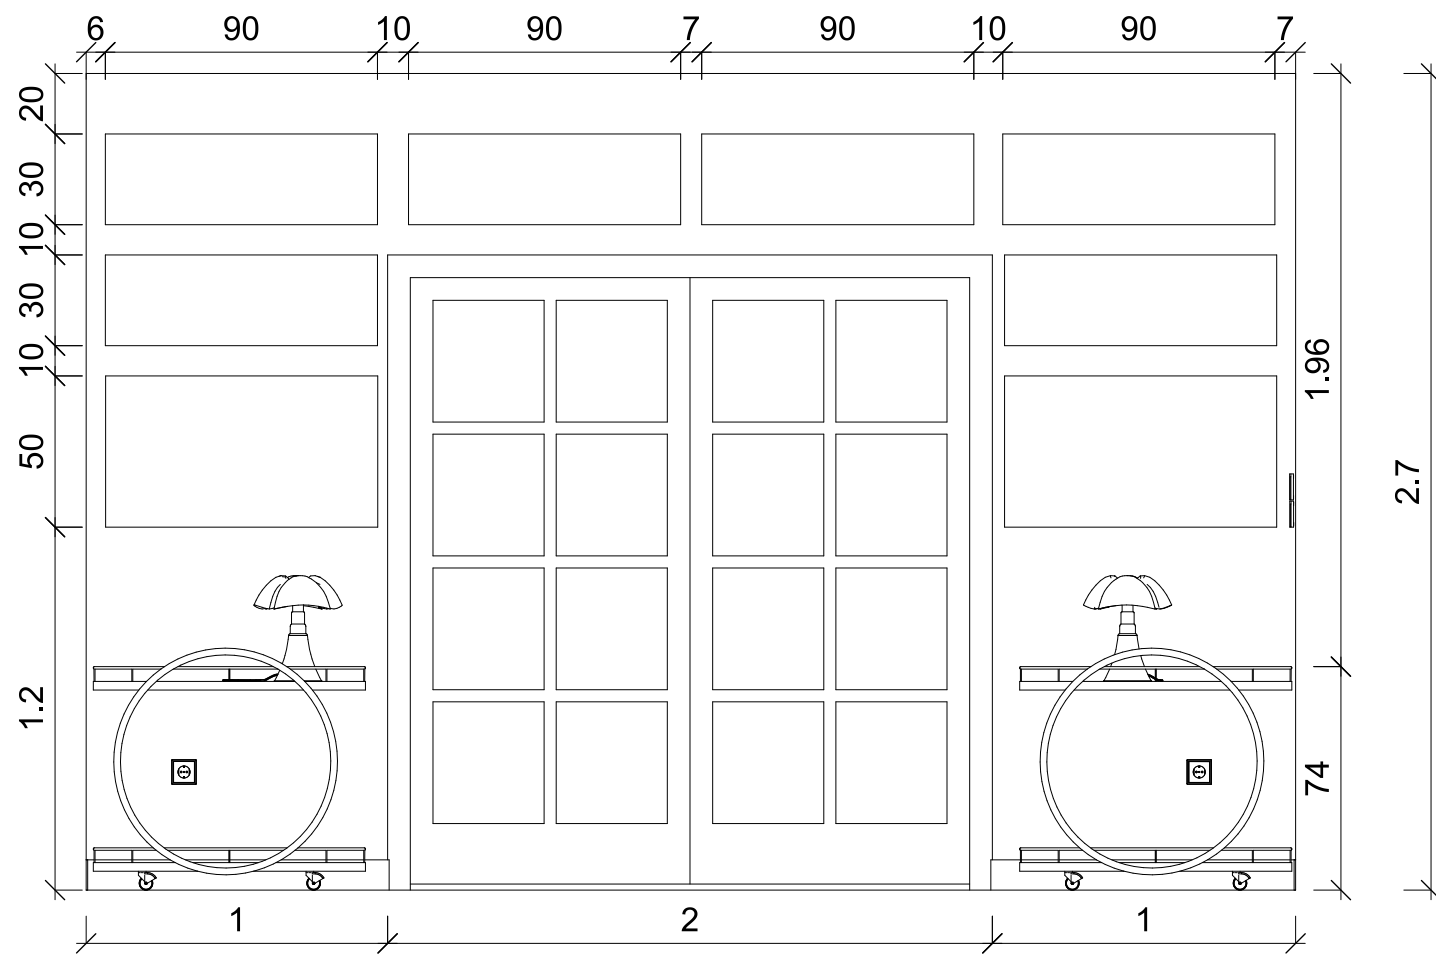

C-C METSZET