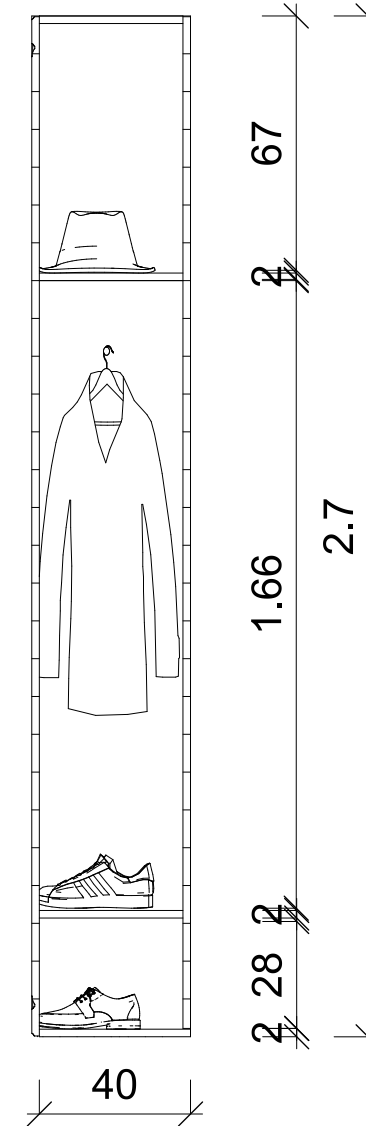

Anyagminta:

Egger dekoritlemezzel borított MDF lap
U899 ST9 Finom Fekete

Sander ülőpárna
türkíz

Kiefe - LAND fogantyú gomb
csiszolt arany

Terv megnevezése: Egyedi bútorterv 2/2

Tervező neve: Thumiger-Janáky Eszter

Megrendelő neve: Kurzus Bt.

Méretarány: M = 1:20

Dátum: 2024.12.01.

Oldalszám: 22.