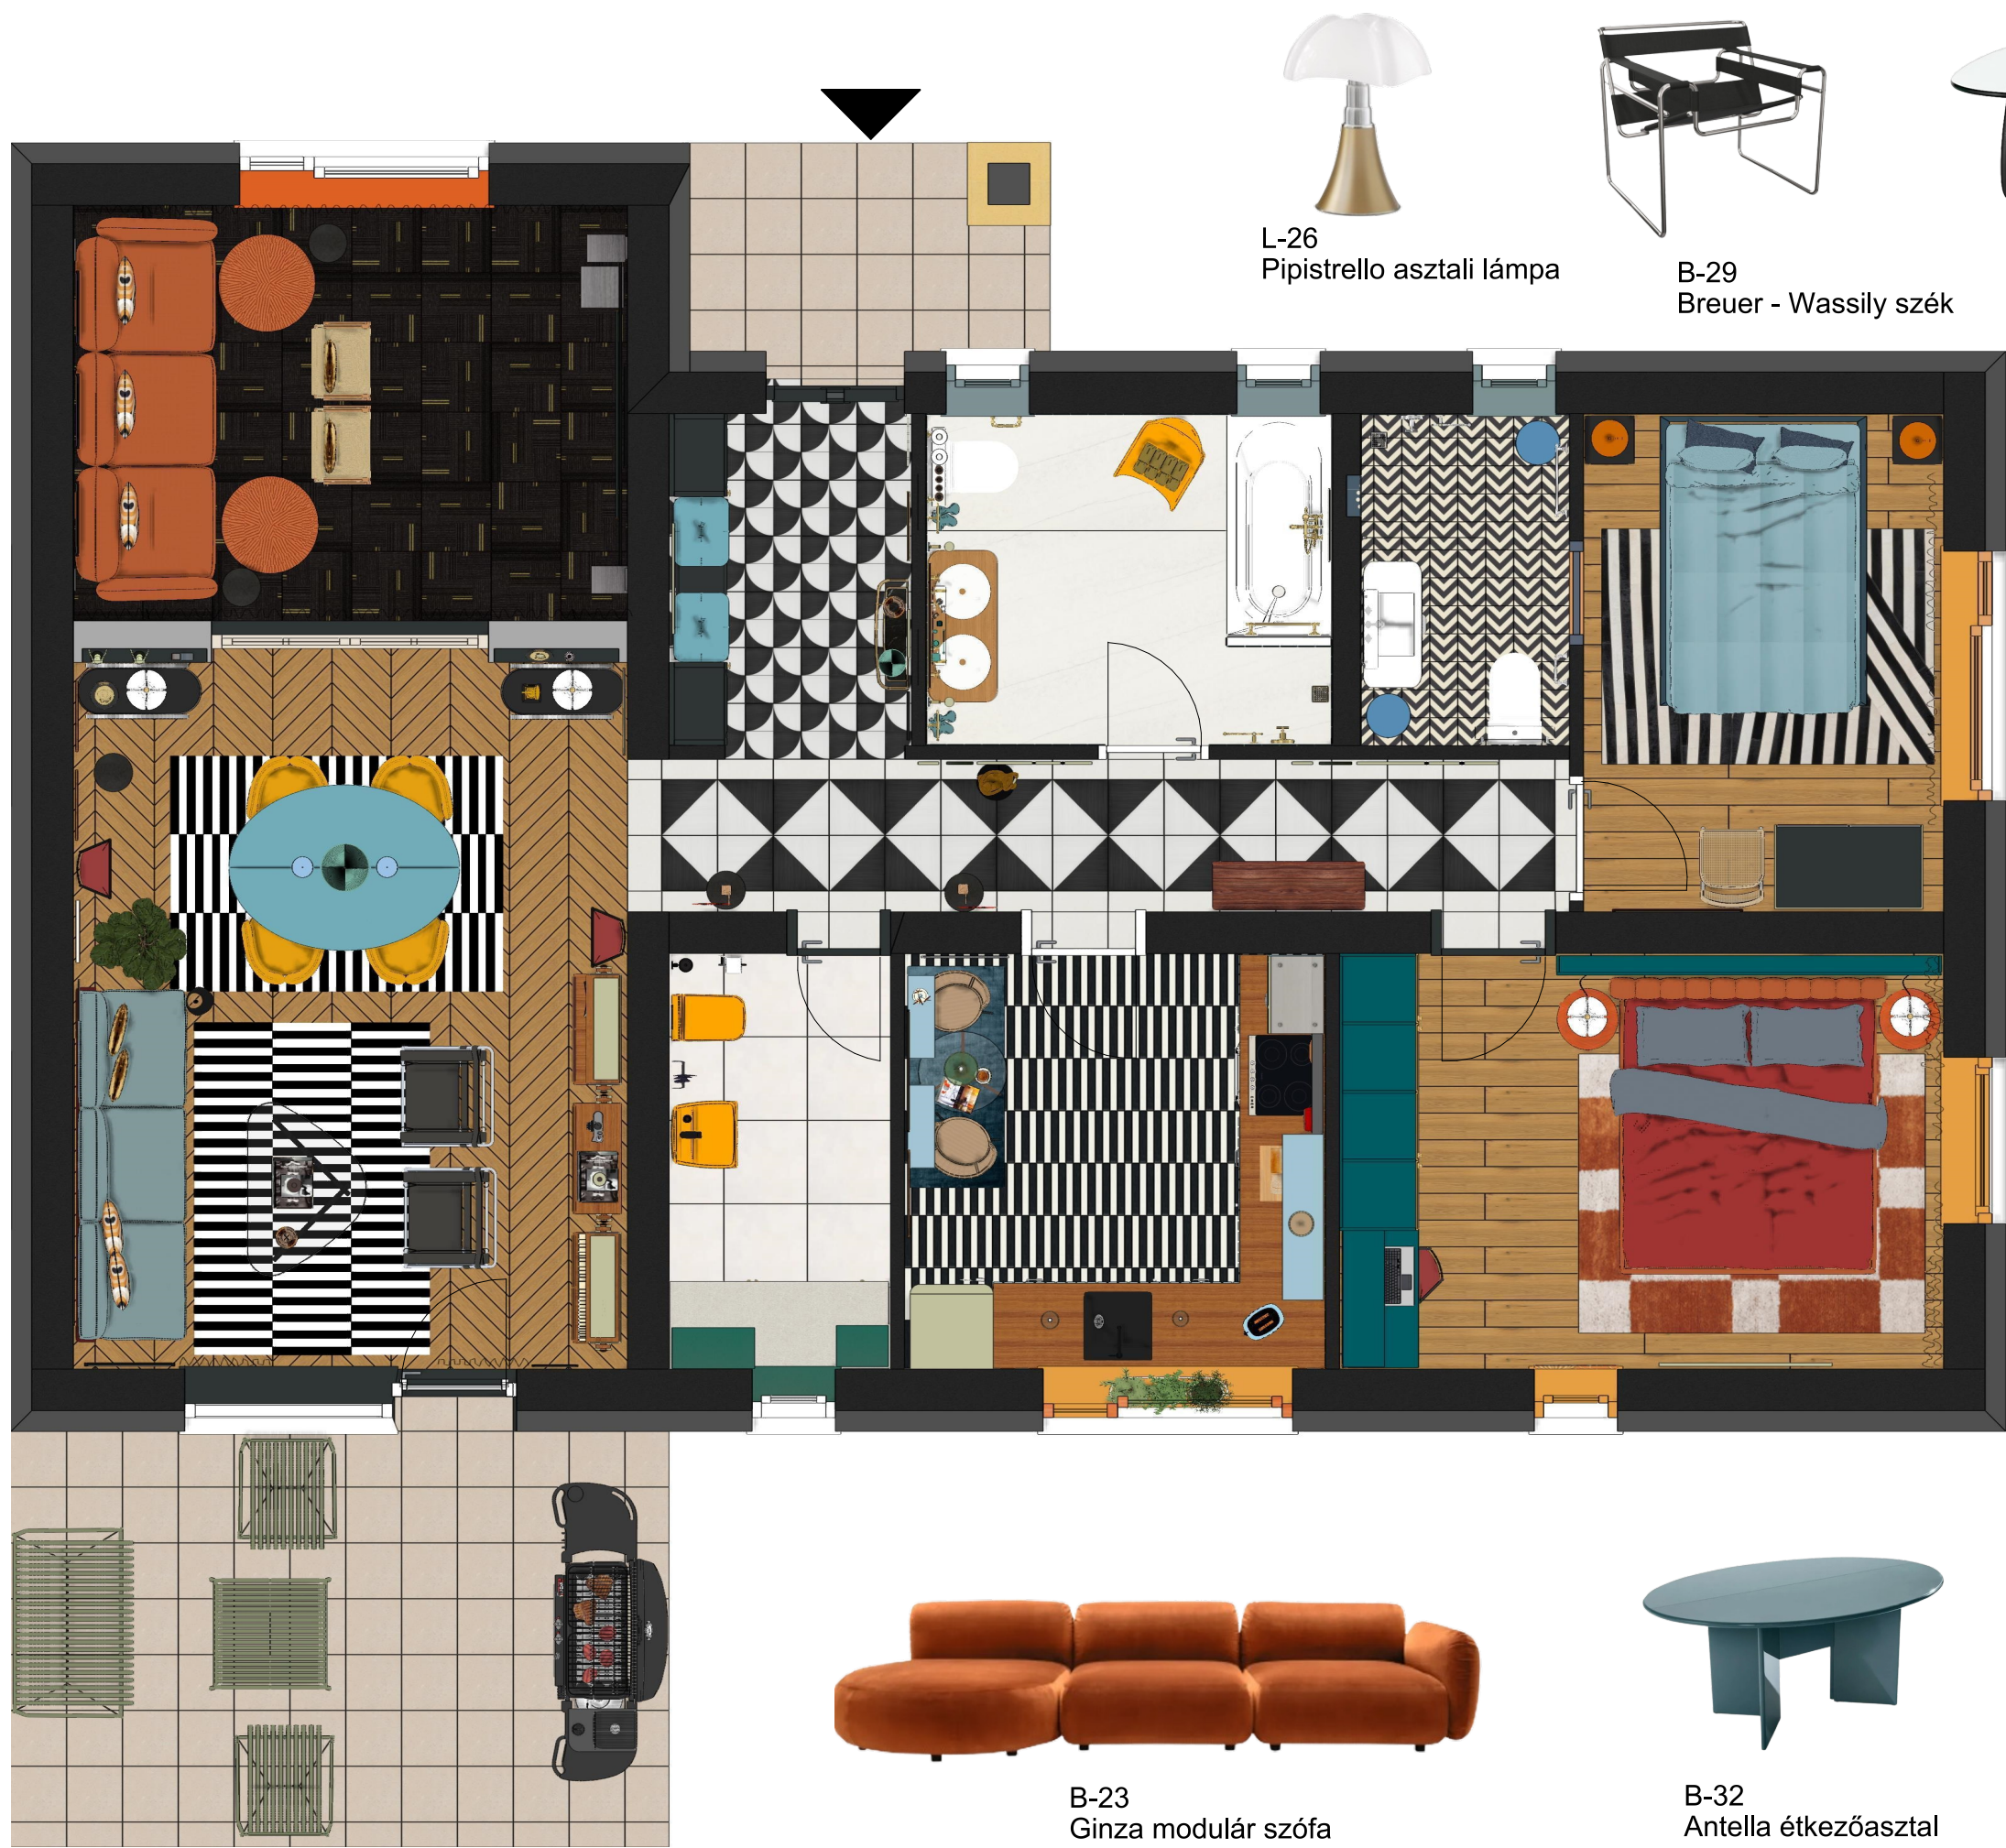

A lakás több pontján – közlekedő, nappali, hálószobák – filmes plakátok és kortárs műalkotások kapnak helyet, valamint a nappaliban egy nagy könyvespolc gondoskodik a könyvek és dísz tárgyak elhelyezéséről.

Egyedi mintaterv

A kiírásban szereplő egyedi mintatervet is a lakást használók hivatására utalva terveztem: alul-fölül perforált filmszalagot idéző tapéta: a vendég wc-ként is használt háztartási helyiség falfelületeire alkalmaztam.

Fürdőszoba felőli falnézet, 2 db falfülke méretezése 10 cm mély

Kis fürdő felőli falnézet, 1 db falfülke méretezése 10 cm mély

Nappali felőli falnézet, 8 db falfülke méretezése 10 cm mély

Moziszoba felőli falnézet, 1 db falfülke méretezése 10 cm mély

B-30
Noguchi dohányzóasztal

B-23
Ginza modulár szófa

B-32
Antella étkezőasztal

B-27
Mackintosh - Hill House szék

Terv megnevezése: Végleges berendezési alaprajz_V2_dolgozó funkció állapot

Méretarány: M = 1:50