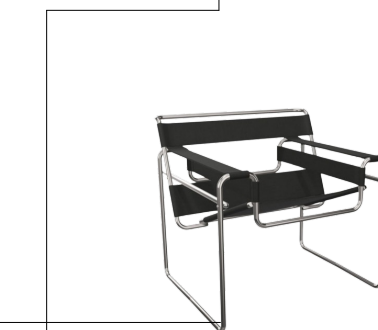

Cassina
Mackintosh - Hill House szék

A-A METSZET

Martinelli
Mini Pipistrello asztali lámpa

Vitra
Noguchi dohányzóasztal

Cassina
5 Canapé- Le Corbusier

Knoll
Wassily szék - Breuer Marcell

A-A METSZET

C-C METSZET