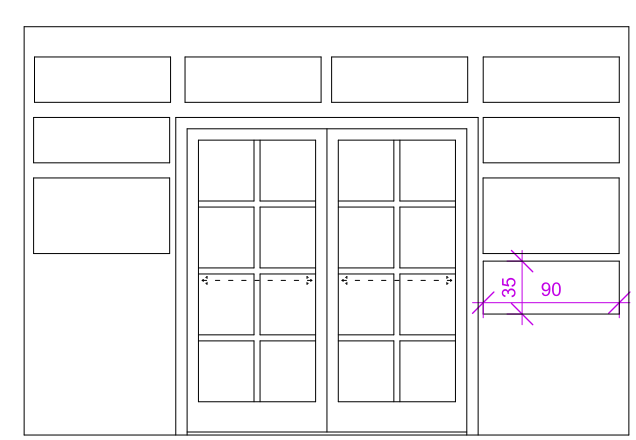

Fürdőszoba felőli falnézet, 2 db falfülke méretezése 10 cm mély

Kis fürdő felőli falnézet, 1 db falfülke méretezése 10 cm mély

Nappali felőli falnézet, 8 db falfülke méretezése 10 cm mély

Moziszoba felőli falnézet, 1 db falfülke méretezése 10 cm mély