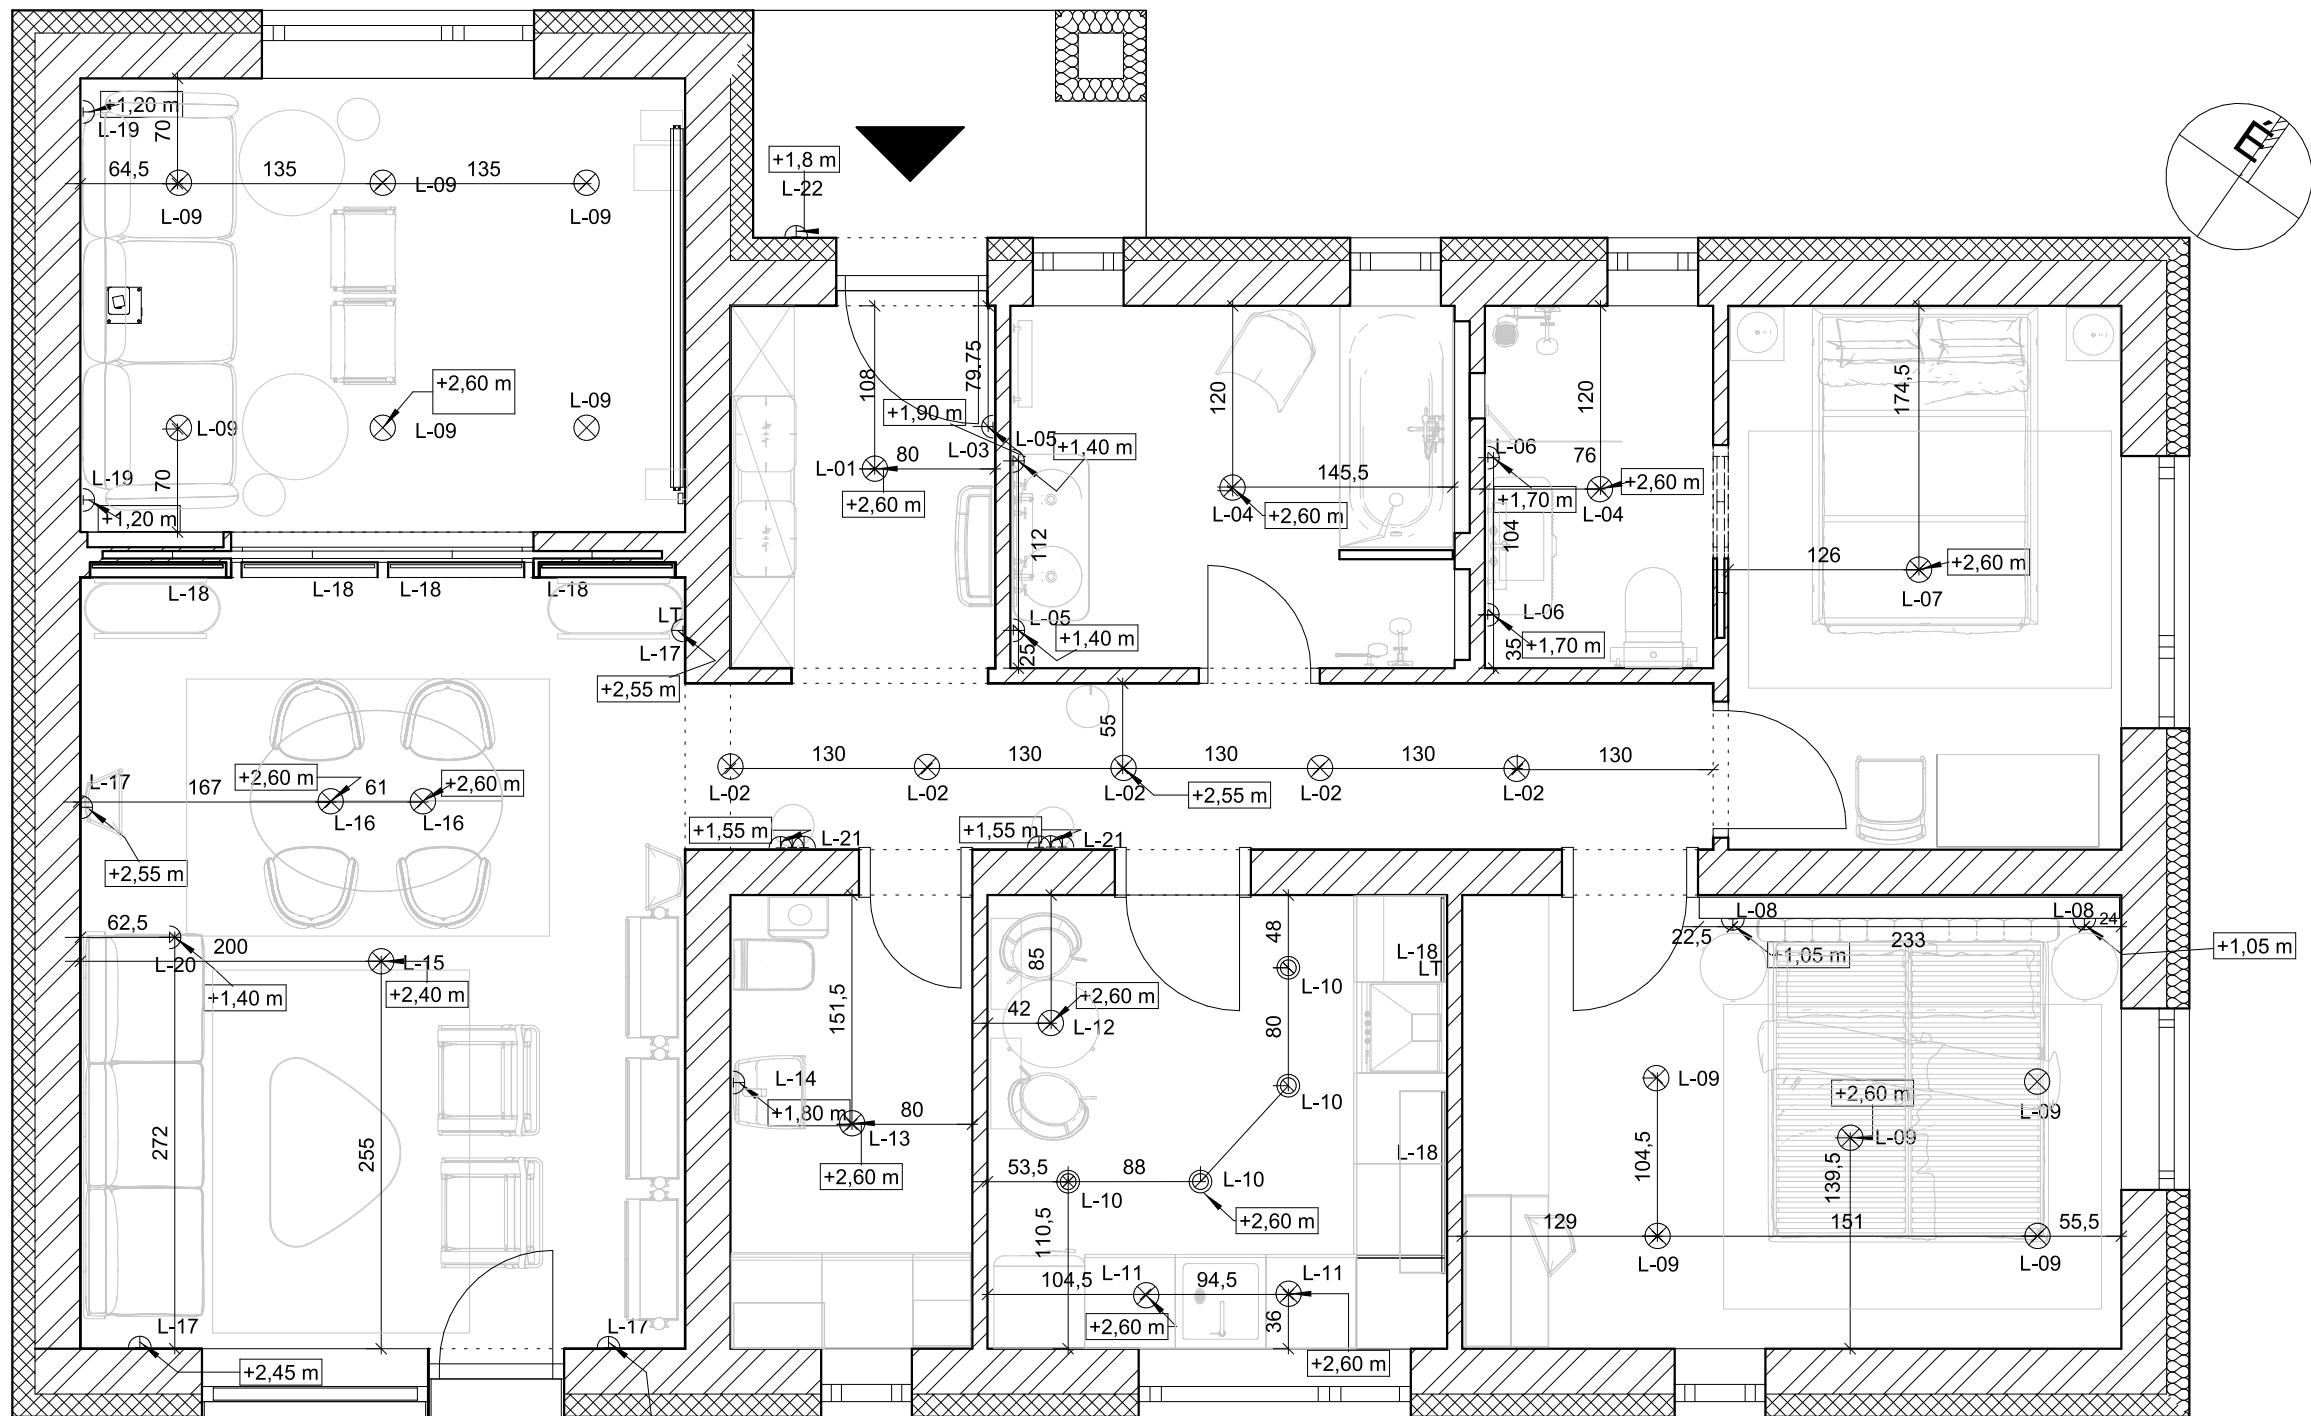

1		Lao, Kaishi	9		Star Flush, Remodelista	17		Van Gogh, Nowodvorski
2		Zangra, Nedgis	10		LED spot, Paulmann	18		Cob LED, Ledleisten
3		Helio Wall, Utu	11		Pebble, Bomma	19		Trumpet wall, Kare Design
4		Button, Flos	12		Beehive, Artek	20		Lamp Twist, Serge Mouille
5		Cime, Eno Studio	13		Leonor, Lindby	21		Ginger, Maset
6		IC Lights, Flos	14		Liila Opal, Nuura	22		PH-3, Louis Poulsen
7		Apiales 9, Nuura	15		Viscontea, Flos			
8		Globe Wall, Utu	16		Flowerpot, Louis Poulsen			

Jelmagyarázat:

- Mennyezeti lámpa
- Spot lámpa
- Fali lámpa
- L-010
  Összes L-10 spot lámpa bekötési magassága azonos, +2,6 m.
- L-09
  Összes L-09 lámpa bekötési magassága azonos, +2,6 m.
- L-02
  Összes L-092 lámpa bekötési magassága azonos, +2,6 m.