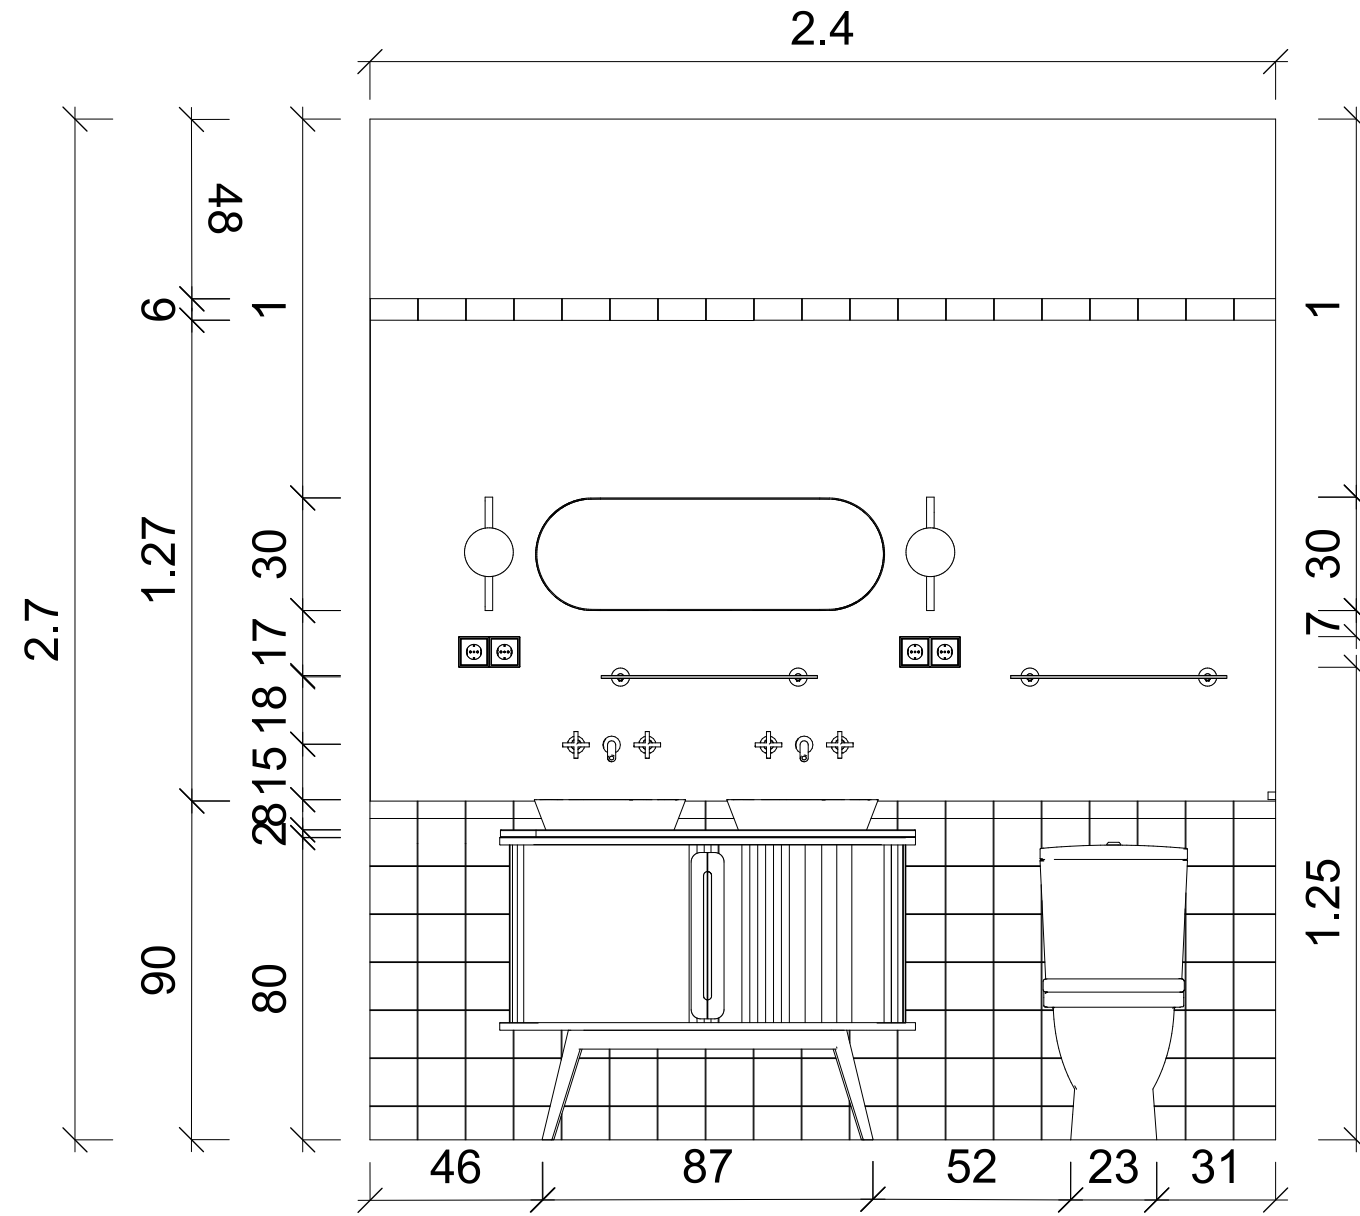

A-A METSZET