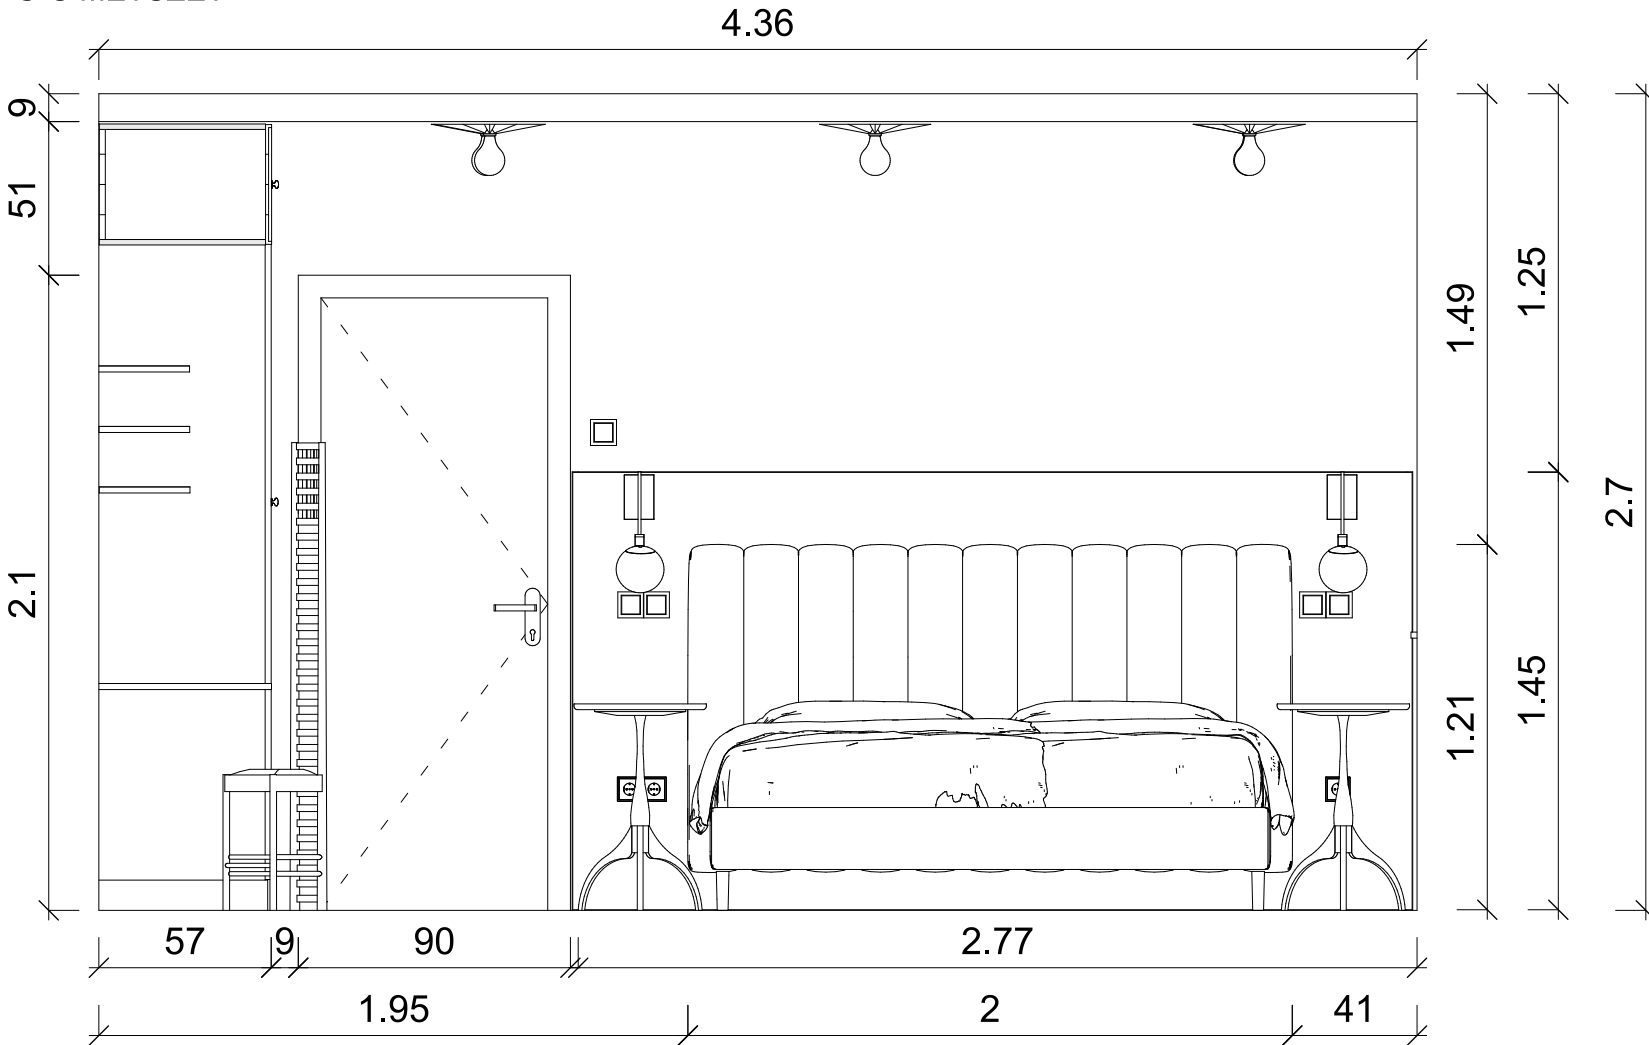

Tom Moser (egyedi megrendelés)
Shakers Round stand

Fáve Cell
Delicate (scandicsofa)

C-C METSZET

Terv megnevezése: Falnézet - szülői hálószoba 2/1

Tervező neve: Thumiger-Janáky Eszter

Megrendelő neve: Kurzus Bt.