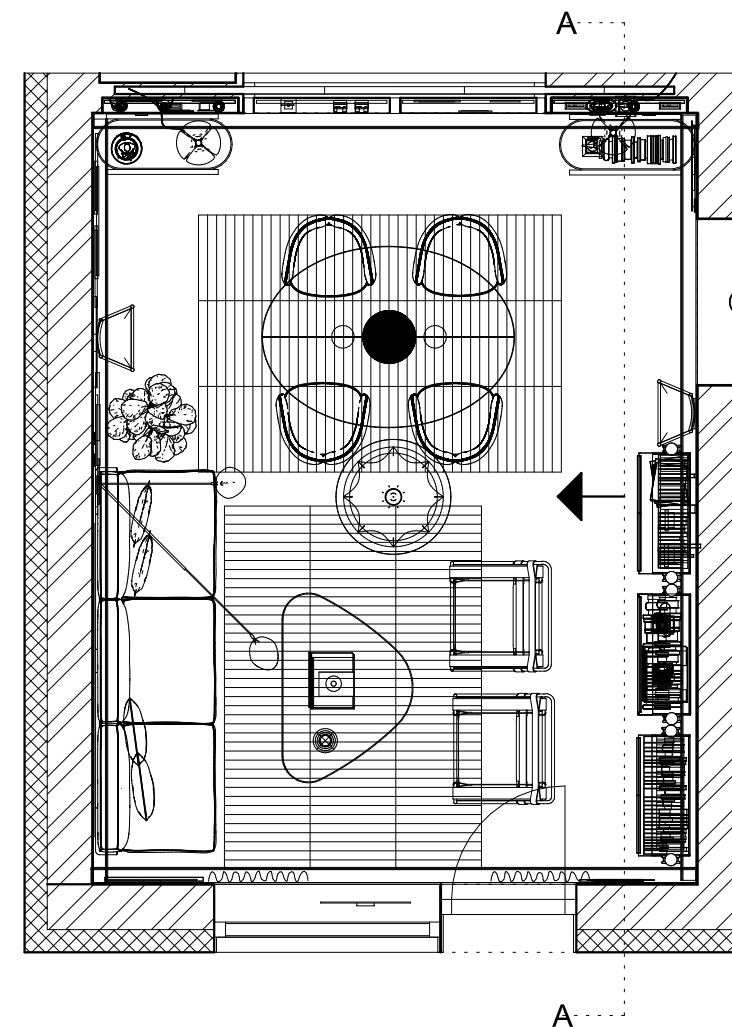

Cassina
Mackintosh - Hill House szék

A-A METSZET

Martinelli
Mini Pipistrello asztali lámpa

Vitra
Noguchi dohányzóasztal

Cassina
5 Canapé- Le Corbusier

Knoll
Wassily szék - Breuer Marcell

A-A METSZET

C-C METSZET