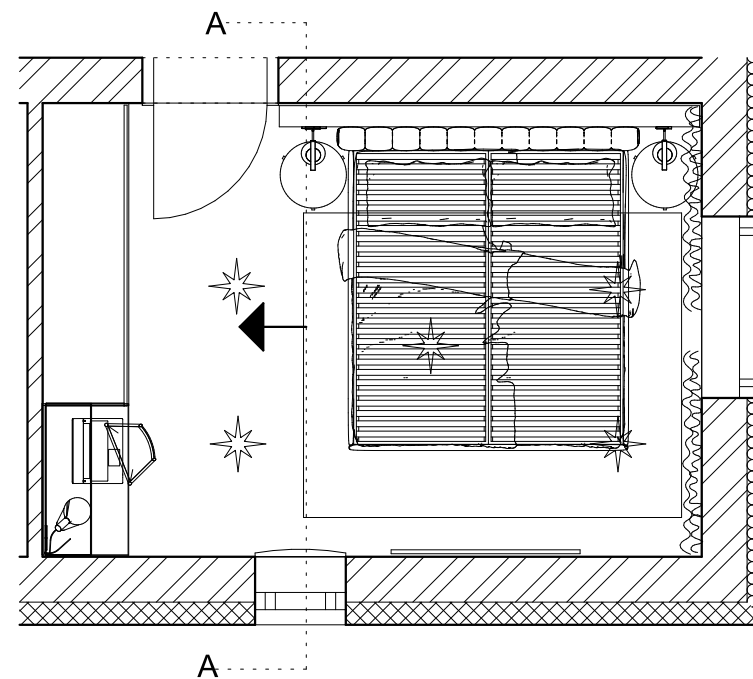

Tükör.hu
egydű tükörlap
arany kerettel

Graham & Brown
Jewel in the Crown
festék