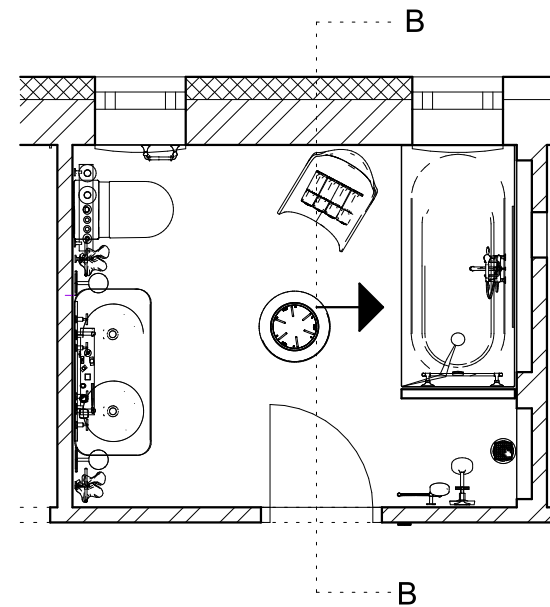

B-B METSZET