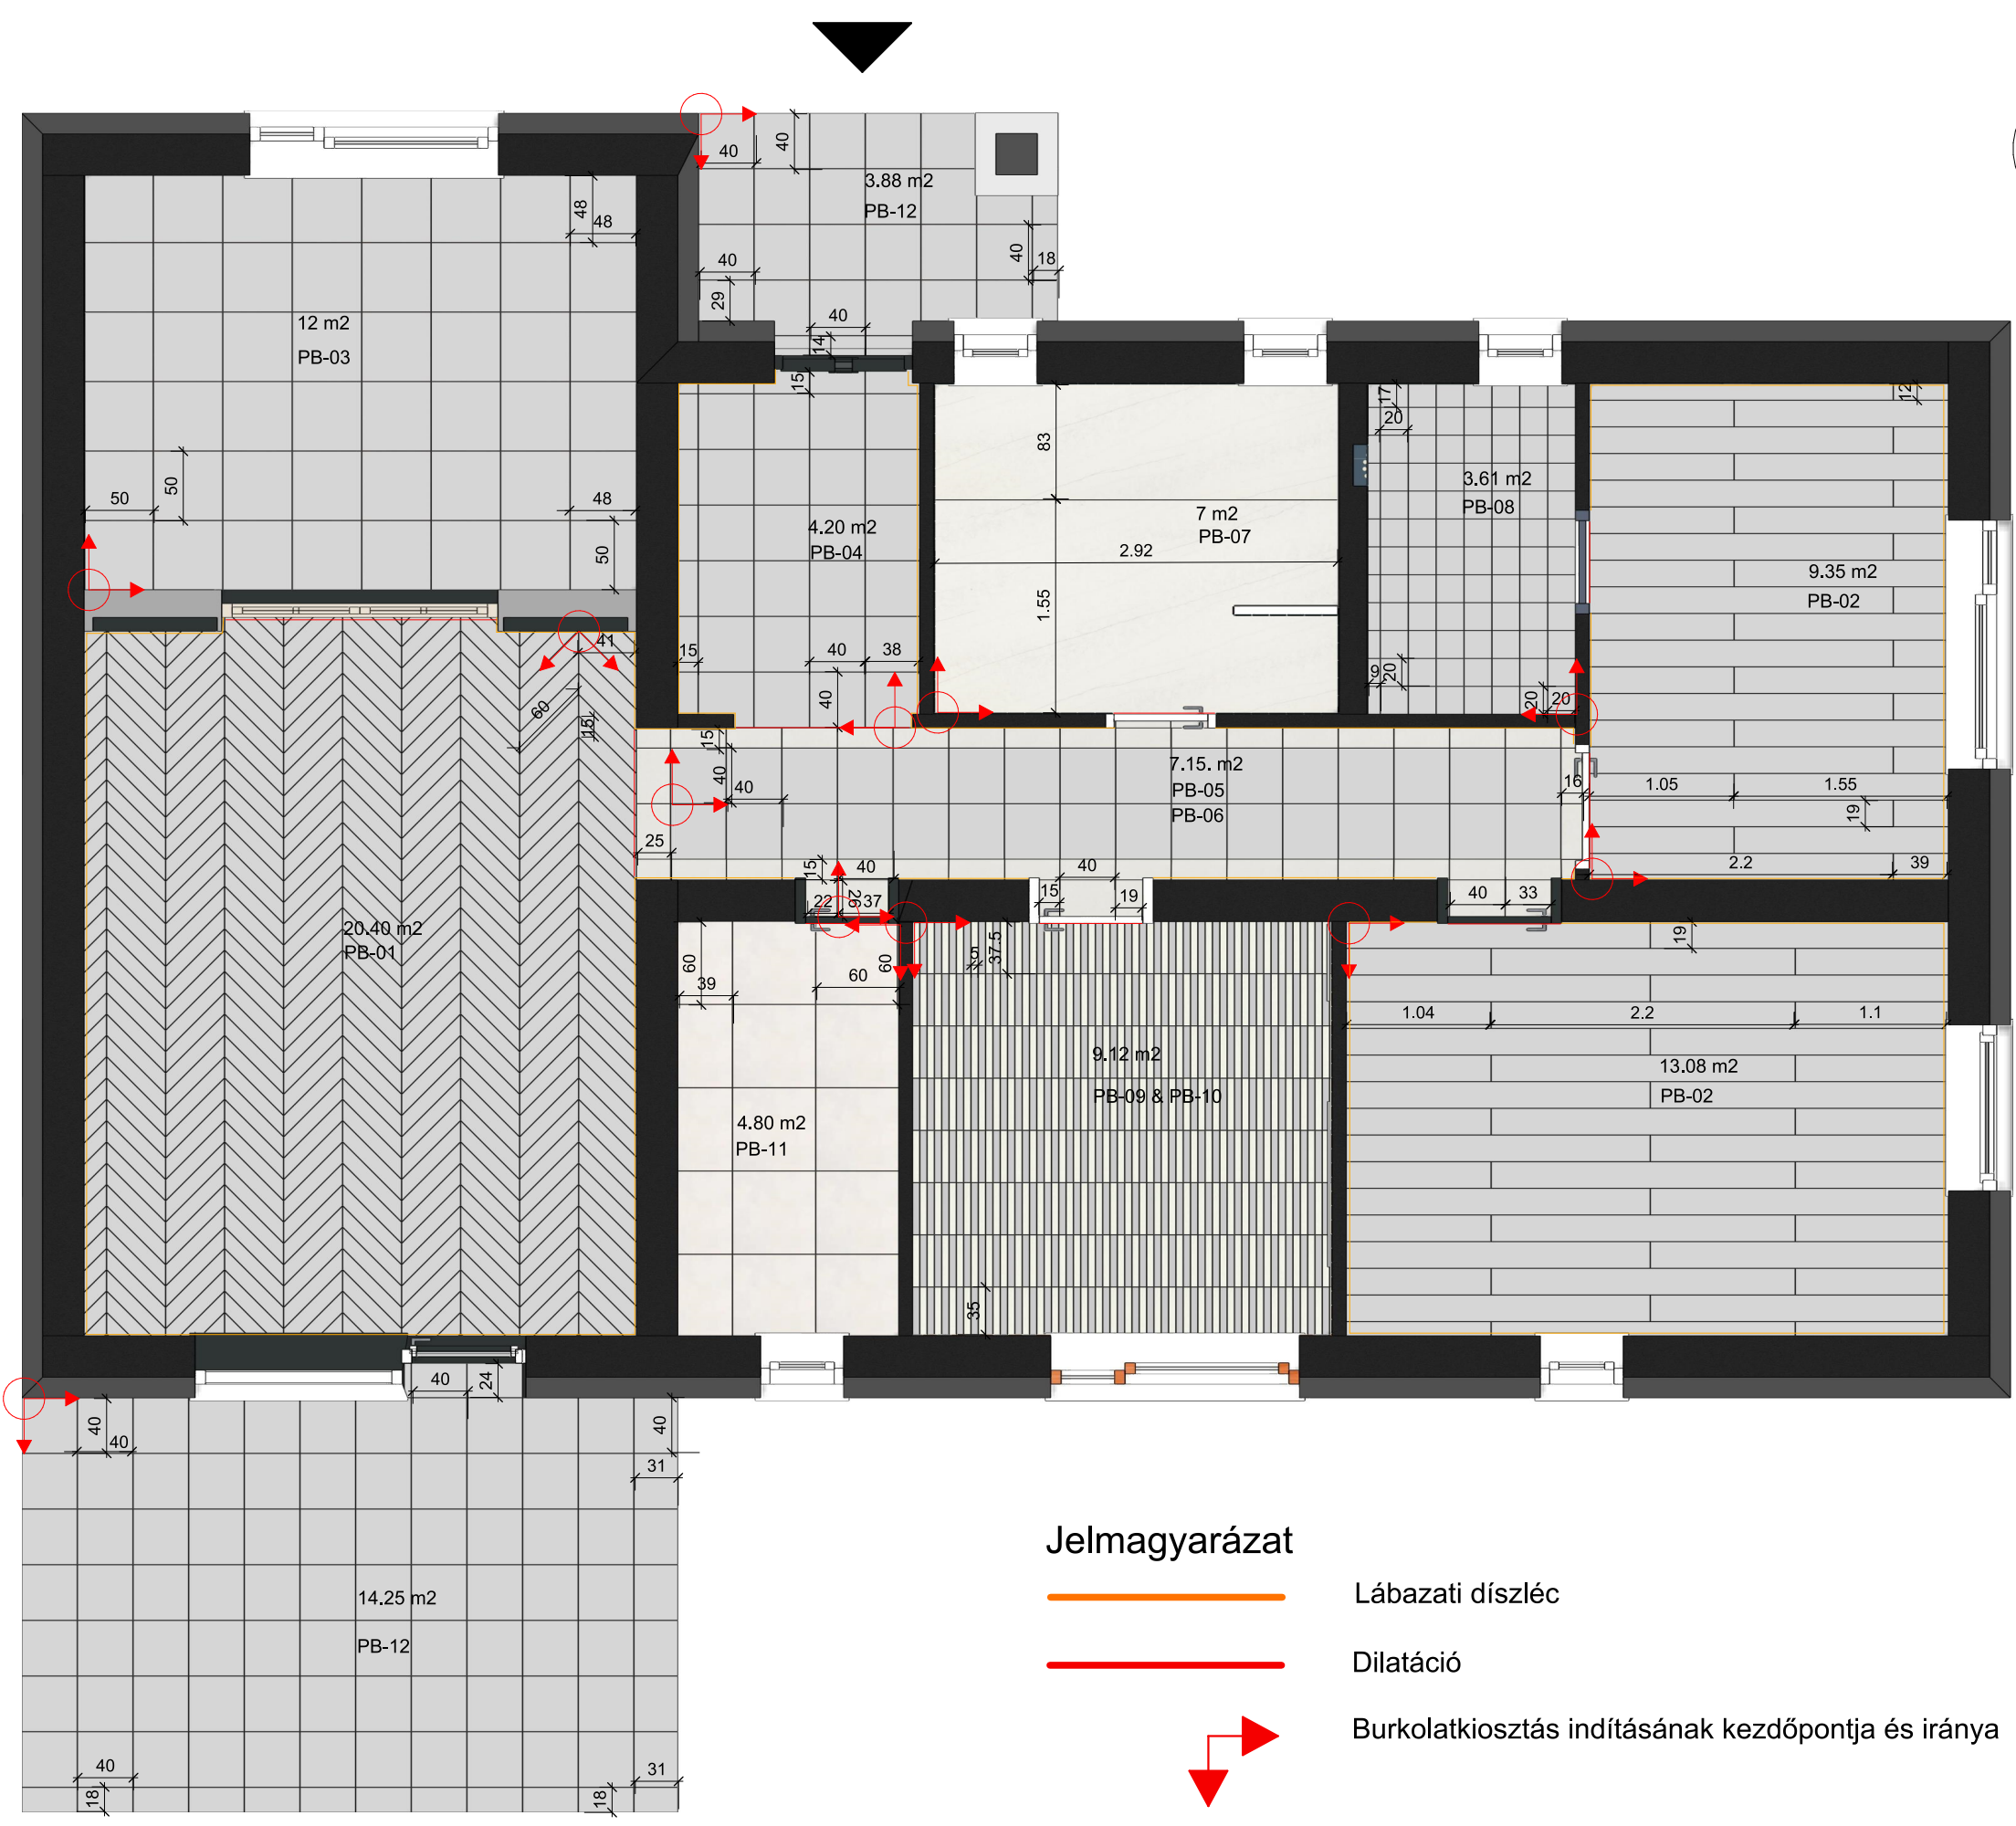

Padlóburkolatok anyagmintája

Konszig. szám	Típus	Méret	Mennyiség	Anyagminta
PB-01	Hafro – Montifloor Eiche Duke MOA28 parketta	15x80 cm, 15mm	21 m2	
PB-02	A-Ware Lindura-Holzboden HD 400 Eiche natur parketta	19x220 cm, 11mm	23 m2	
PB-03	Sohatex Eco Professional 3323 Anthrazit-Gelb szőnyeg padló	50 x 50 cm, 8,9 mm	52 db	
PB-04	Marazzi Nero tappeto 2 kerámialap	20x20 cm	5 m2	
PB-05	Marazzi Nero tappeto 1 kerámialap	20x20 cm	6 m2	
PB-06	Marazzi Work Eben kerámia lap	60x60 cm	3 m2	
PB-07	Ecotone Lasa kerámia lap	320 x155 cm	2 db	
PB-08	Bisazza Zag Vaniglia kerámia lap	20x20x cm, 14 mm	4 m2	
PB-09	41zero42 Technicolor black kerámia lap	5x37,5 cm, 10 mm	5 m2	
PB-10	41zero42 Technicolor white kerámia lap	5x37,5 cm, 10 mm	5 m2	
PB-11	Marazzi Butter	60x60 cm	5 m2	
PB-12	CIR look otto Italica -	40x40 cm, 10 mm	20 m2	
Lábazati díszléc	Orac Decor SX163	200x10,1x1,3 cm	34 fm	

Jelmagyarázat

- Lábazati díszléc
- Dilatáció
- Burkolatkiosztás indításának kezdőpontja és iránya