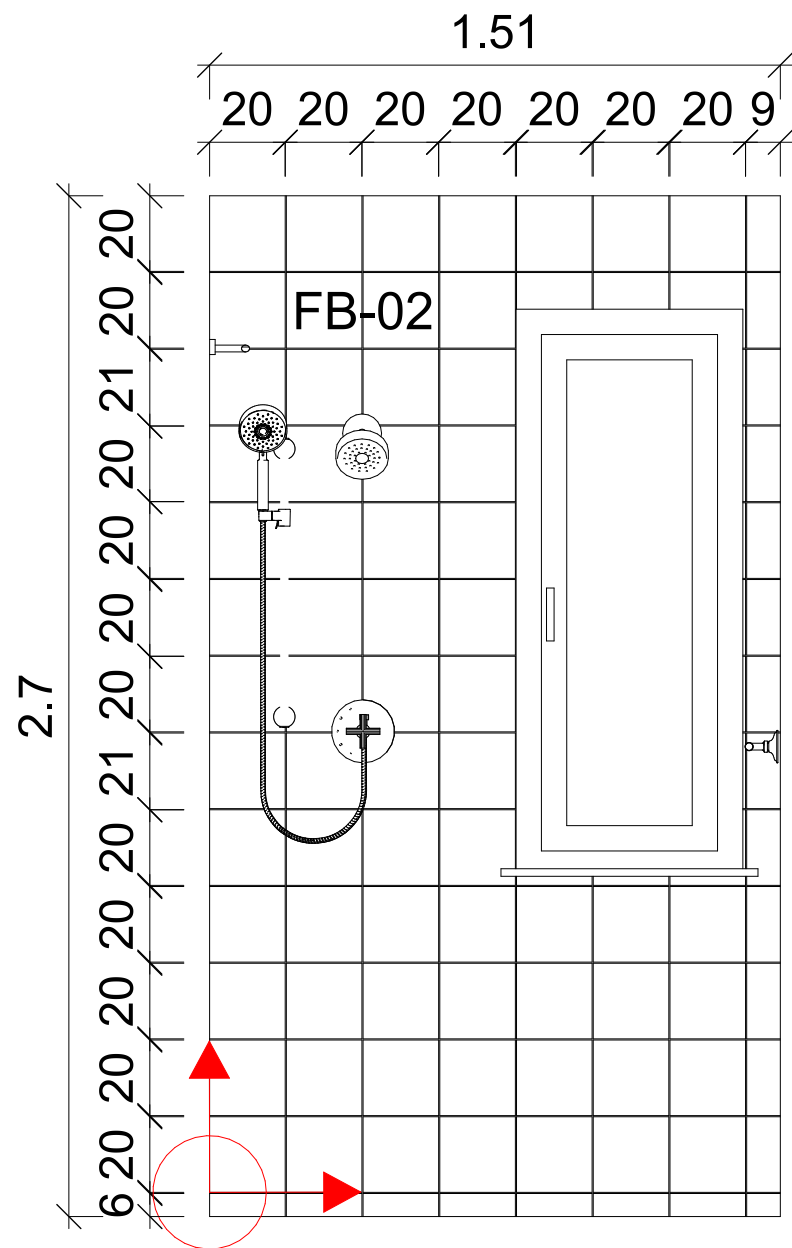

FB-02
Bisazza
Peras Mar A
20x20 cm fürdőszobacsempe
Összesen: 12 m²

Jelmagyarázat

-  Lábazati díszléc
-  Dilatáció
-  Burkolatkiosztás indításának kezdőpontja és iránya

'C' BURKOLATI FALNÉZET

'D' BURKOLATI FALNÉZET