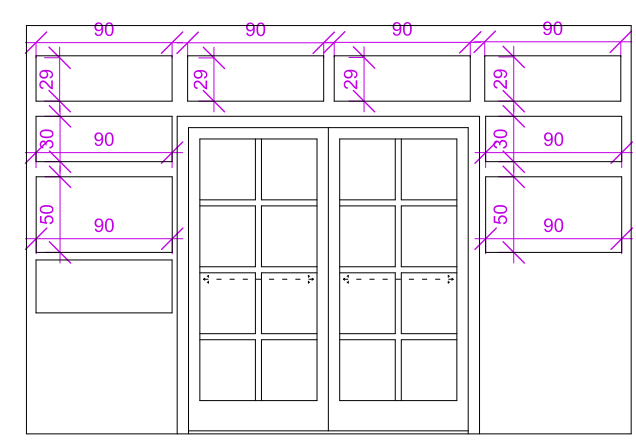

Jelmagyarázat:

Maradandó válaszfalak

Bontandó falak, falszakaszok

Bontandó nyílászárók

Bontandó/ivessé átalakítandó ajtó nyílások

Bontás előtt statikai szakvéleményre van szükség!

Jelmagyarázat:

- Maradandó válaszfalak
- Építendő, teljes magasságú falak, falszakaszok
- Zuhanyzó falfülke, teljes magasságban
- Teljes magasságban építendő gipszkarton fal 10 cm mély falfülkékkel
- Építendő beltéri falban futó tolóajtók
- Építendő boltívek, 2 db ajtónyílásnál 240 cm magas
- Építendő beltéri ajtók

Fürdőszoba felőli falnézet, 2 db falfülke méretezése 10 cm mély

Kis fürdő felőli falnézet, 1 db falfülke méretezése 10 cm mély

Nappali felőli falnézet, 8 db falfülke méretezése 10 cm mély

Moziszoba felőli falnézet, 1 db falfülke méretezése 10 cm mély