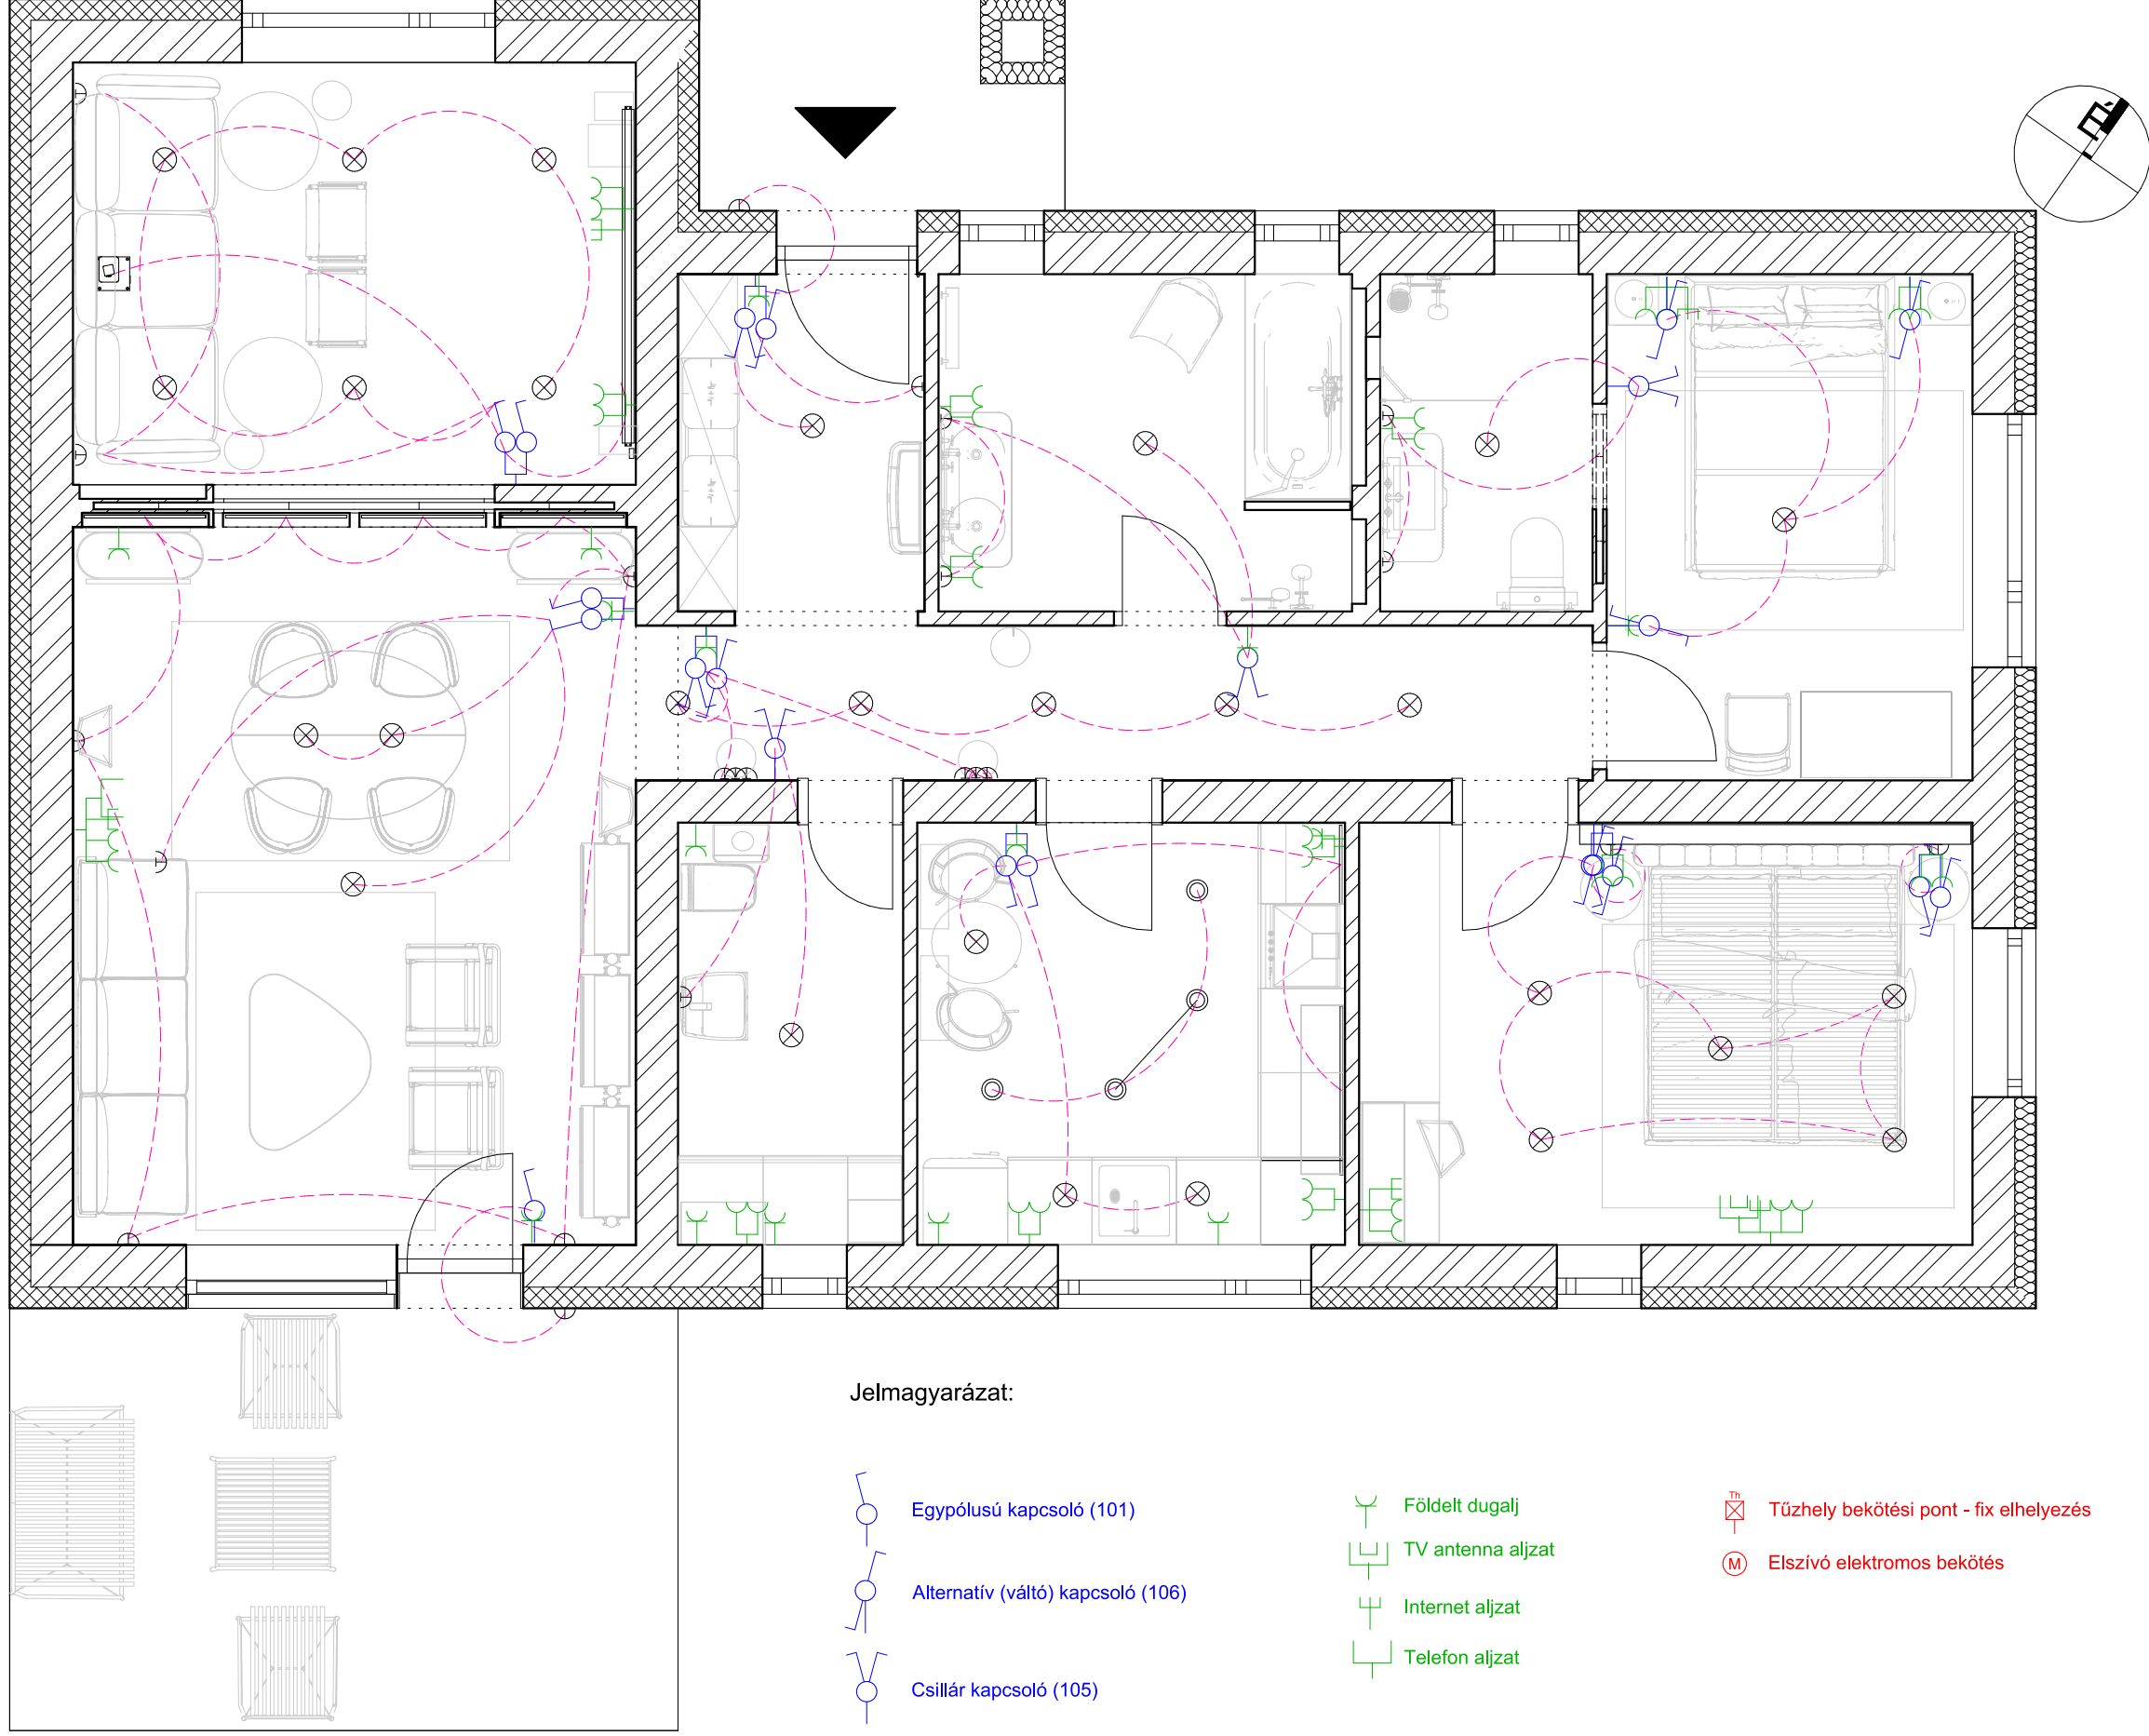

Jelmagyarázat:

- Egypólusú kapcsoló (101)
- Alternatív (váltó) kapcsoló (106)
- Csillár kapcsoló (105)

- Földelt dugalj
- TV antenna aljzat
- Internet aljzat
- Telefon aljzat

- Tűzhely bekötési pont - fix elhelyezés
- Elszívó elektromos bekötés