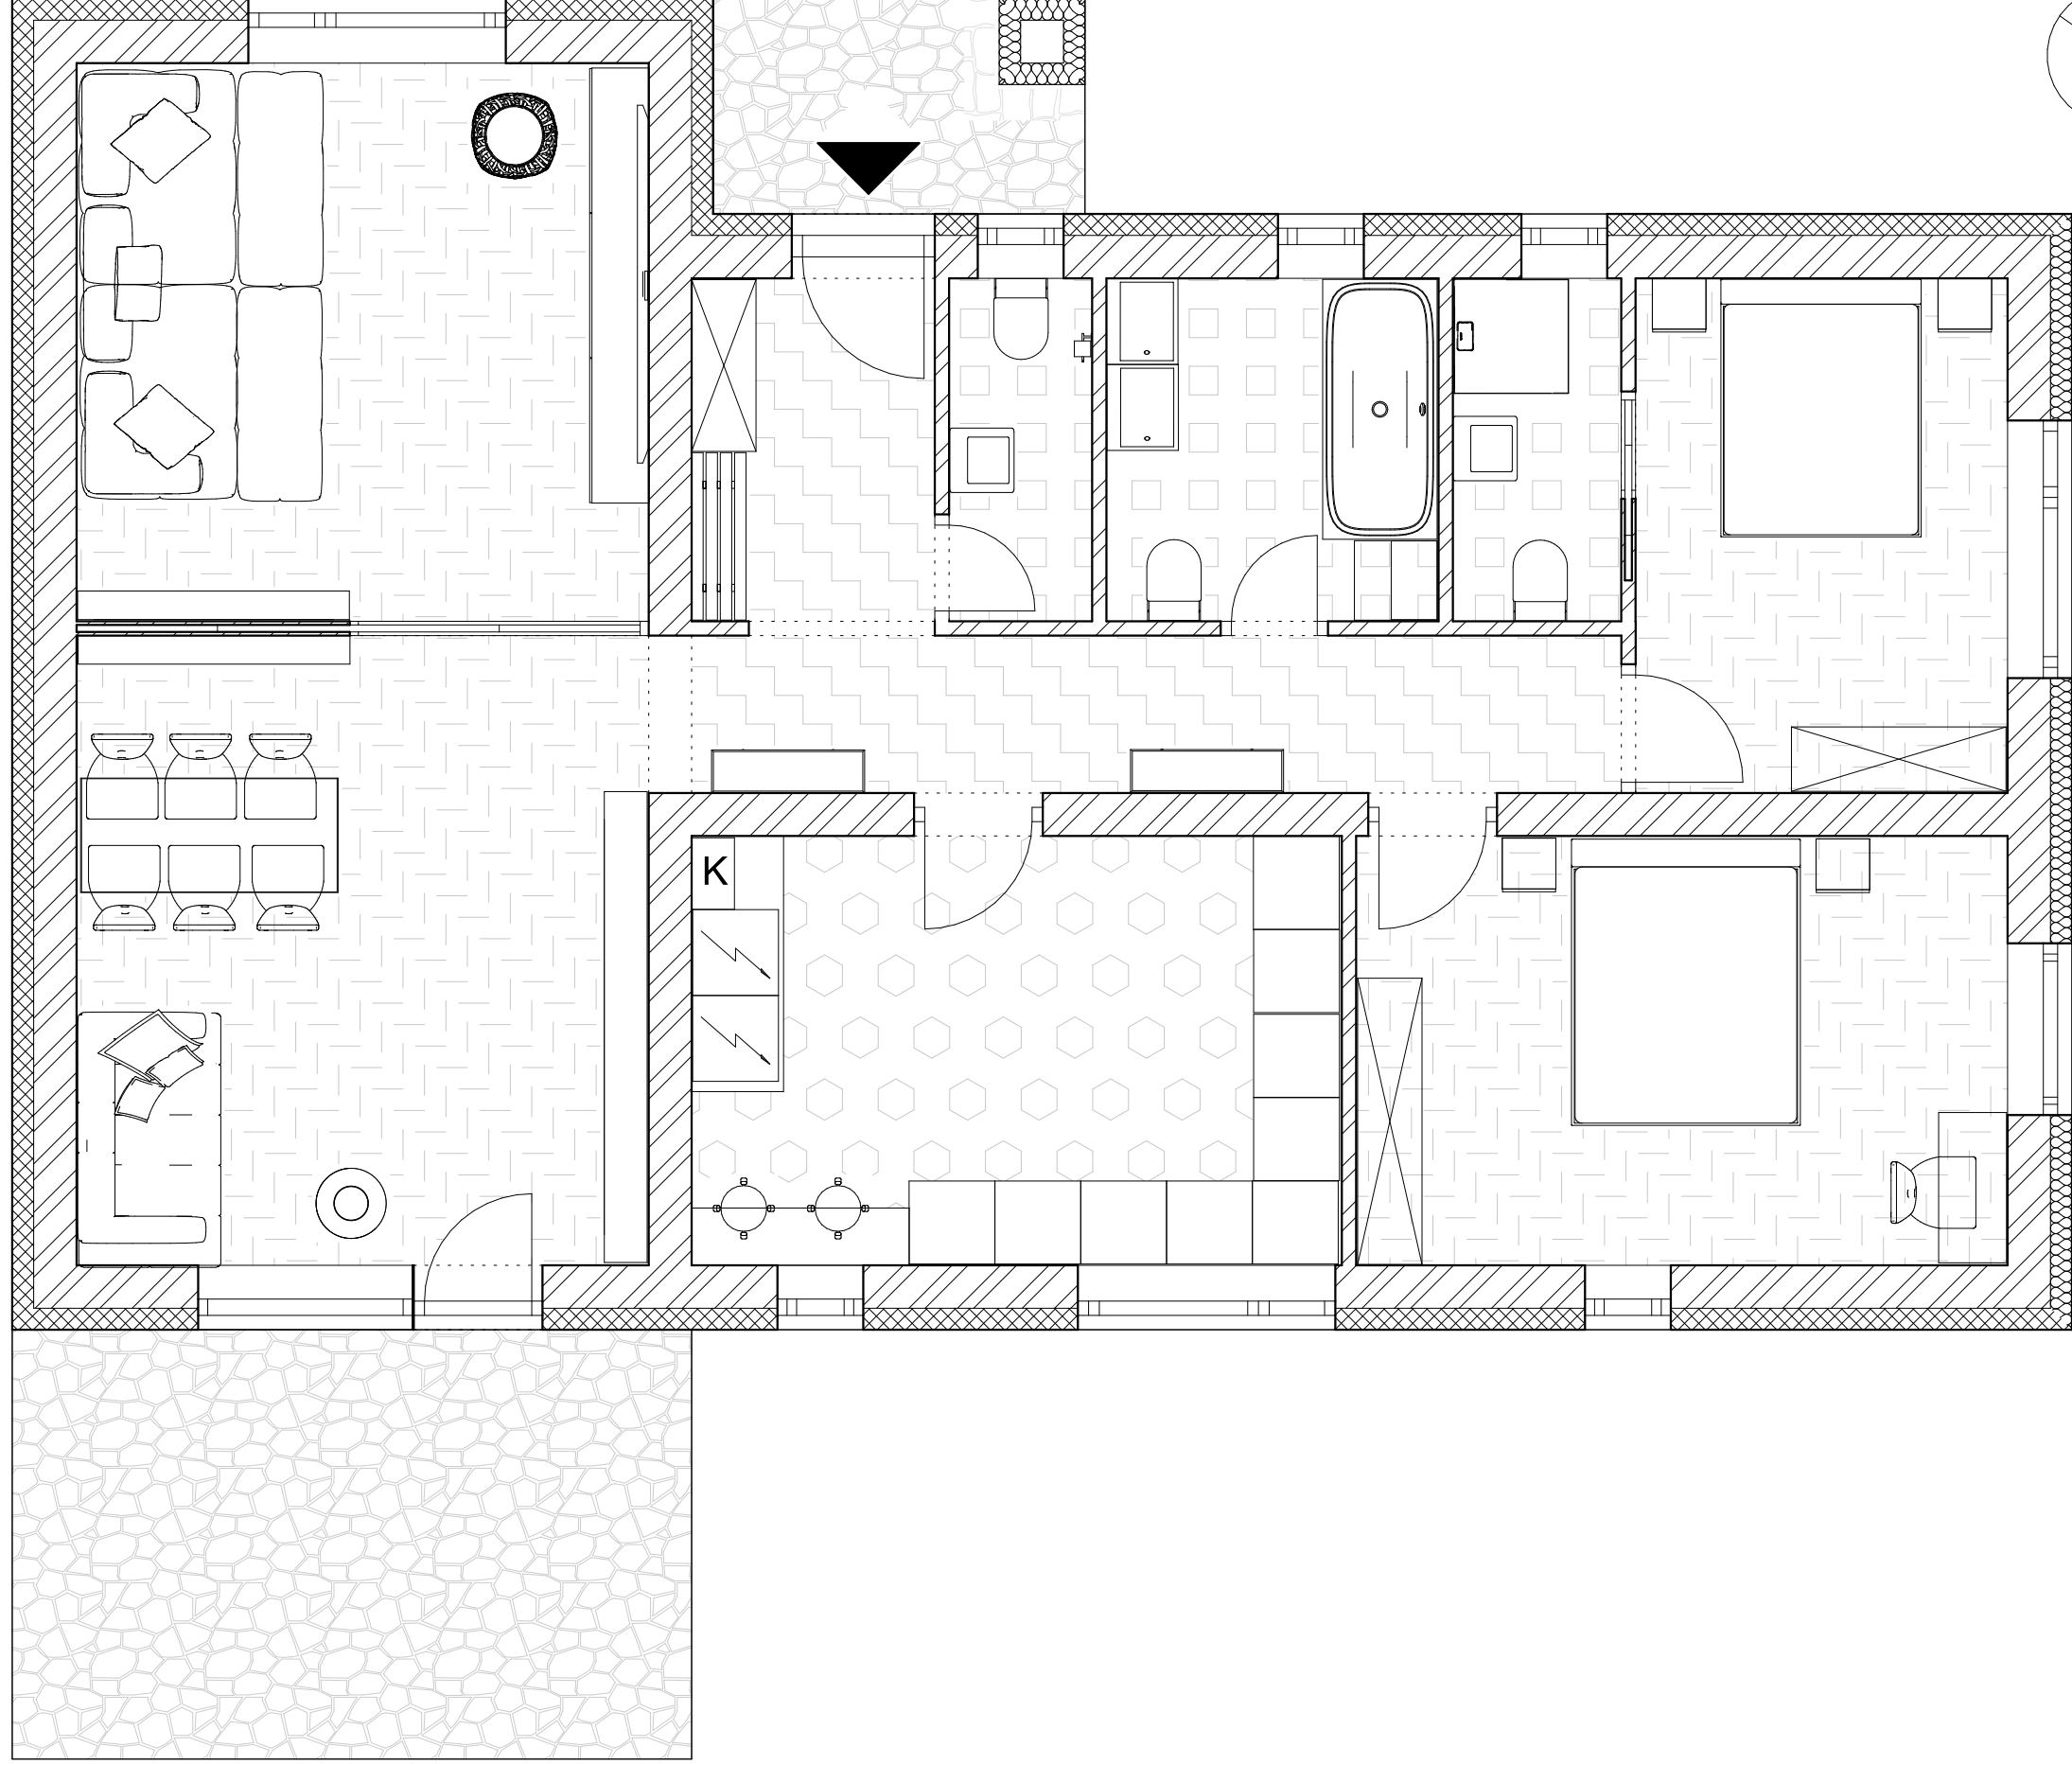

A lakóegység egy új építésű téglaszerkezetű földszintes ikerház egyik fele: az északi oldalon kialakított fedett bejárattal, és a déli oldalon csatlakozó terasszal.

A belmagasság 2,70 méter; a fűtés egyedi gázkazánnal biztosított padlófűtés, a szennyvíz csatorna-kivezetése az északi hosszoldal felé adott.

A világítás tervezésekor is hasonló szemléletet követtem: az egyes helyiségek funkcióinak és atmoszférájának megfelelő világítási effektusokat és világítótesteket választottam.

Egyedi megoldások

A nappali és a mozi-szoba közötti (a tolóajtót rejtő) kettős fal nappali felőli oldala kazettás kialakítású, amely helyet ad a filmes házaspár szakmai trófeáinak.

A lakás több pontján – közlekedő, nappali, hálószobák – filmes plakátok és kortárs műalkotások kapnak helyet, valamint a nappaliban egy nagy könyvespolc gondoskodik a könyvek és dísz tárgyak elhelyezéséről.

Egyedi mintaterv

A kiírásban szereplő egyedi mintatervet is a lakást használók hivatására utalva terveztem: alul-fölül perforált filmszalagot idéző tapéta: a vendég wc-ként is használt háztartási helyiség falfelületeire alkalmaztam.