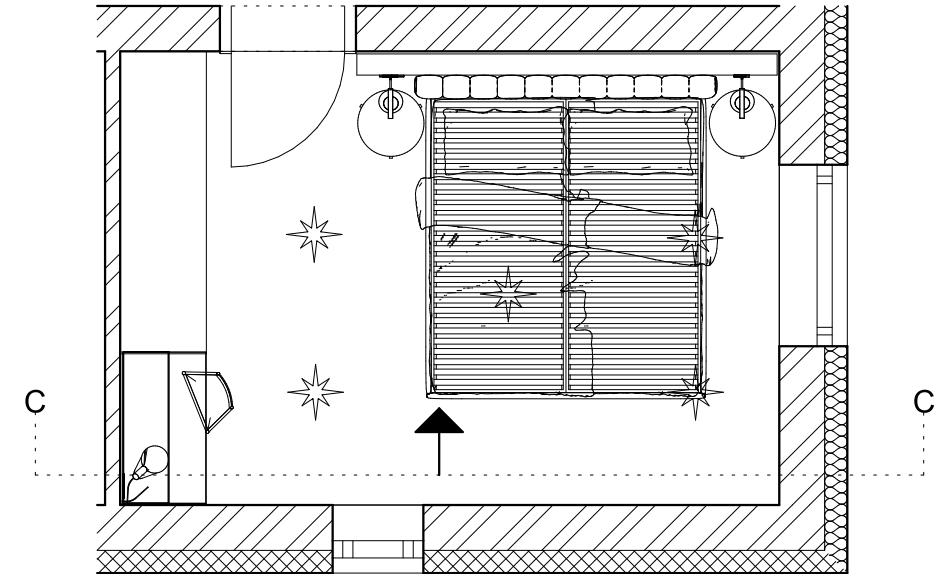

Tom Moser (egyedi megrendelés)
Shakers Round stand

Fáve Cell
Delicate (scandicsofa)

C-C METSZET

Terv megnevezése: Falnézet - szülői hálószoba 2/1

Tervező neve: Thumiger-Janáky Eszter

Megrendelő neve: Kurzus Bt.