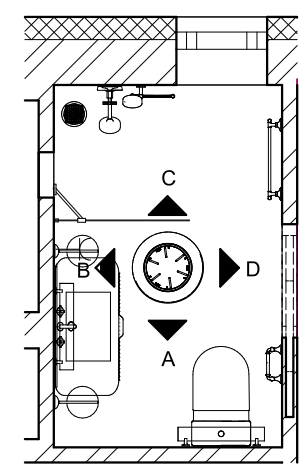

B-30
Noguchi dohányzóasztal

B-23
Ginza modulár szófa

B-32
Antella étkezőasztal

B-27
Mackintosh - Hill House szék

Terv megnevezése: Végleges berendezési alaprajz_V2_dolgozó funkció állapot

Méretarány: M = 1:50

Jelmagyarázat

- Lábazati díszléc
- Dilatáció
- Burkolatkiosztás indításának kezdőpontja és iránya

'A' BURKOLATI FALNÉZET

'B' BURKOLATI FALNÉZET

FB-01
Farrow & Ball
86 - Stone Blue falfesték
Összesen: 12 m²

FB-02
Bisazza
Peras Mar A
20x20 cm fürdőszobacsempe
Összesen: 12 m²

Jelmagyarázat

-  Lábazati díszléc
-  Dilatáció
-  Burkolatkiosztás indításának kezdőpontja és iránya

'C' BURKOLATI FALNÉZET

'D' BURKOLATI FALNÉZET