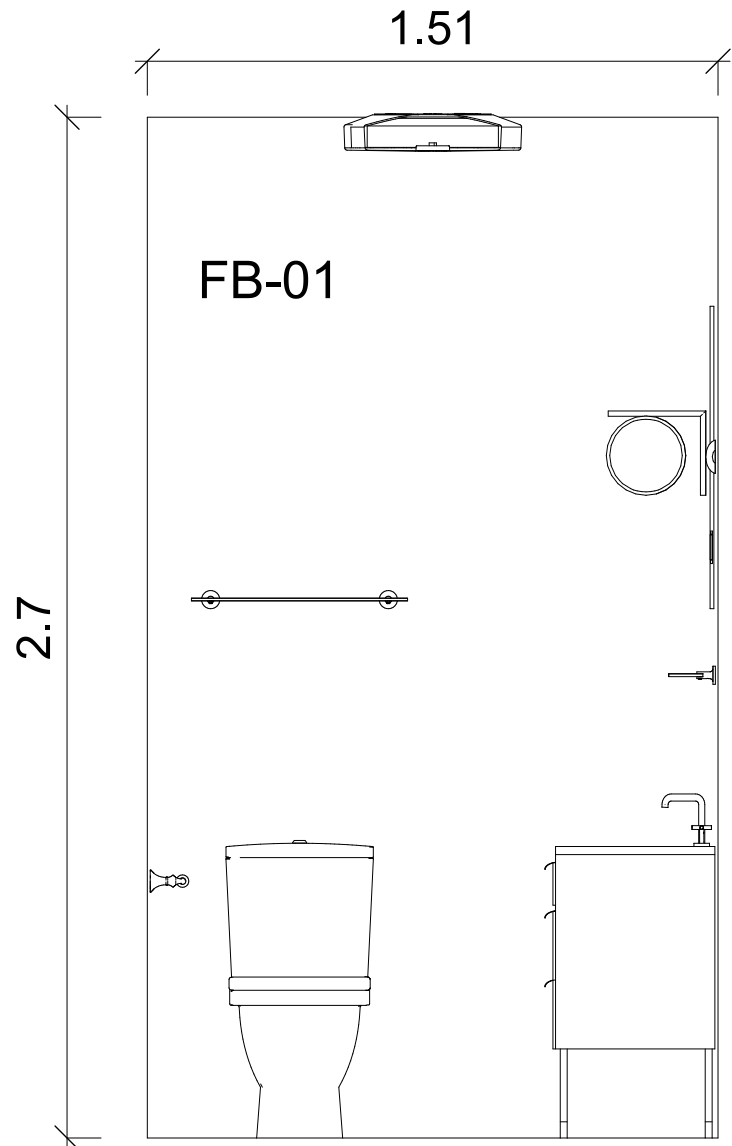

'A' BURKOLATI FALNÉZET