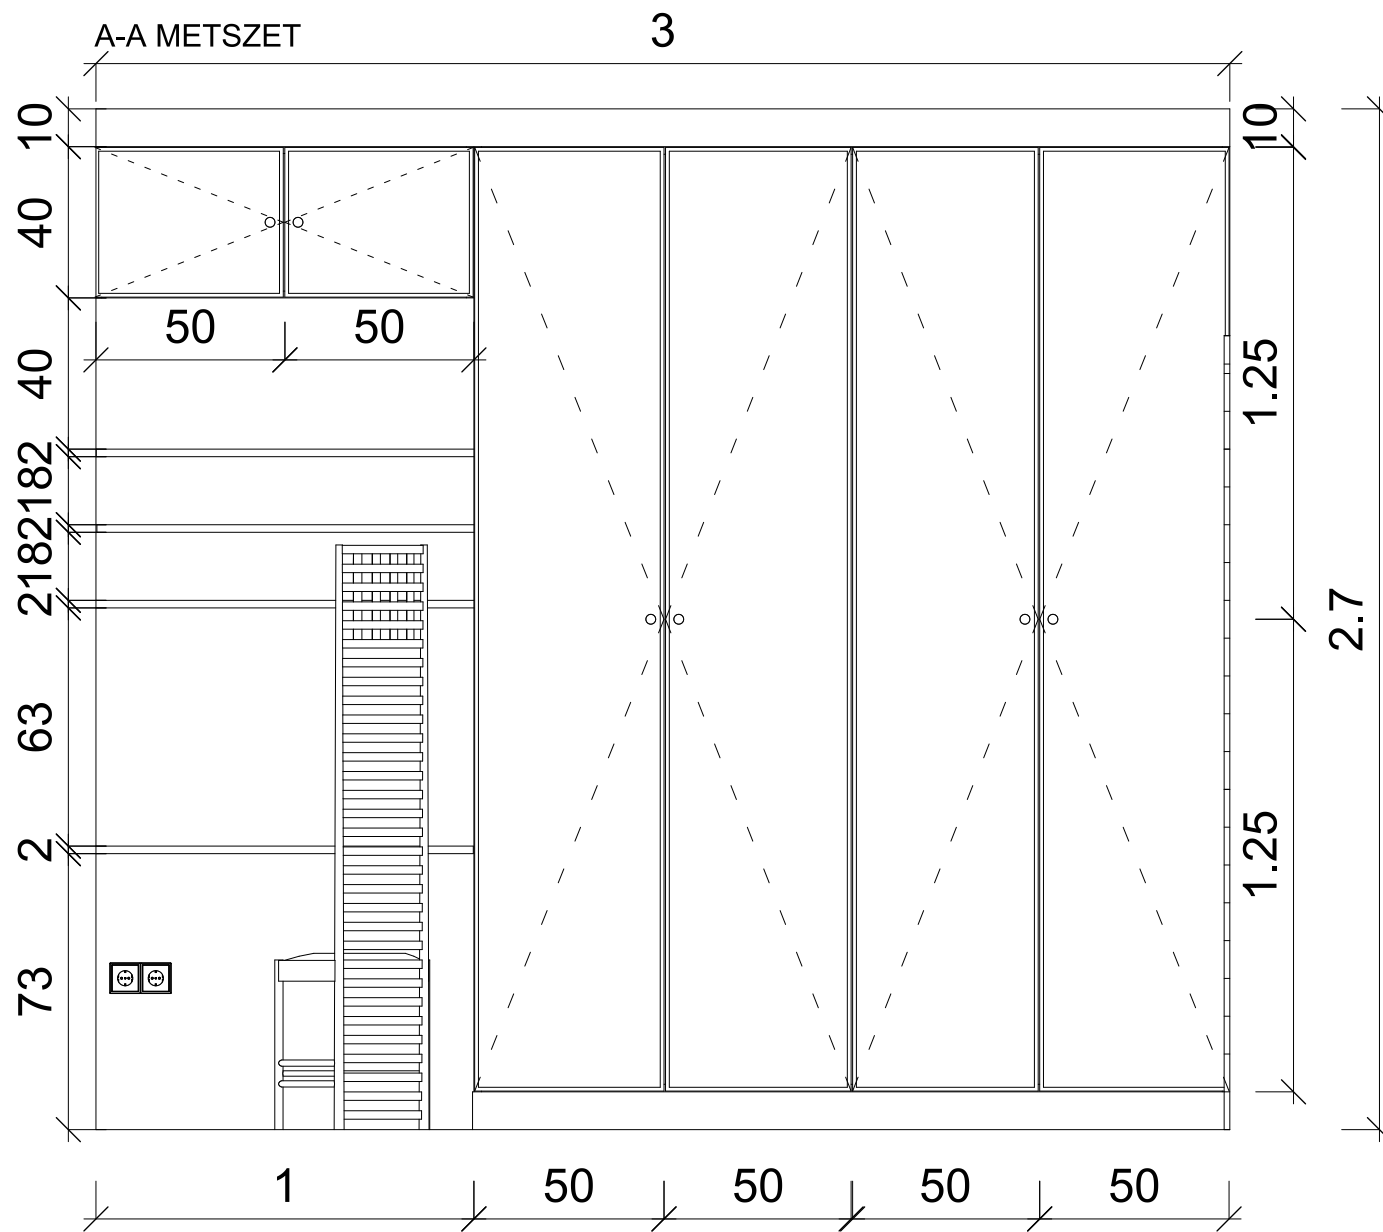

A-A METSZET

Egger
H1176 ST37
tölgy bútorlap