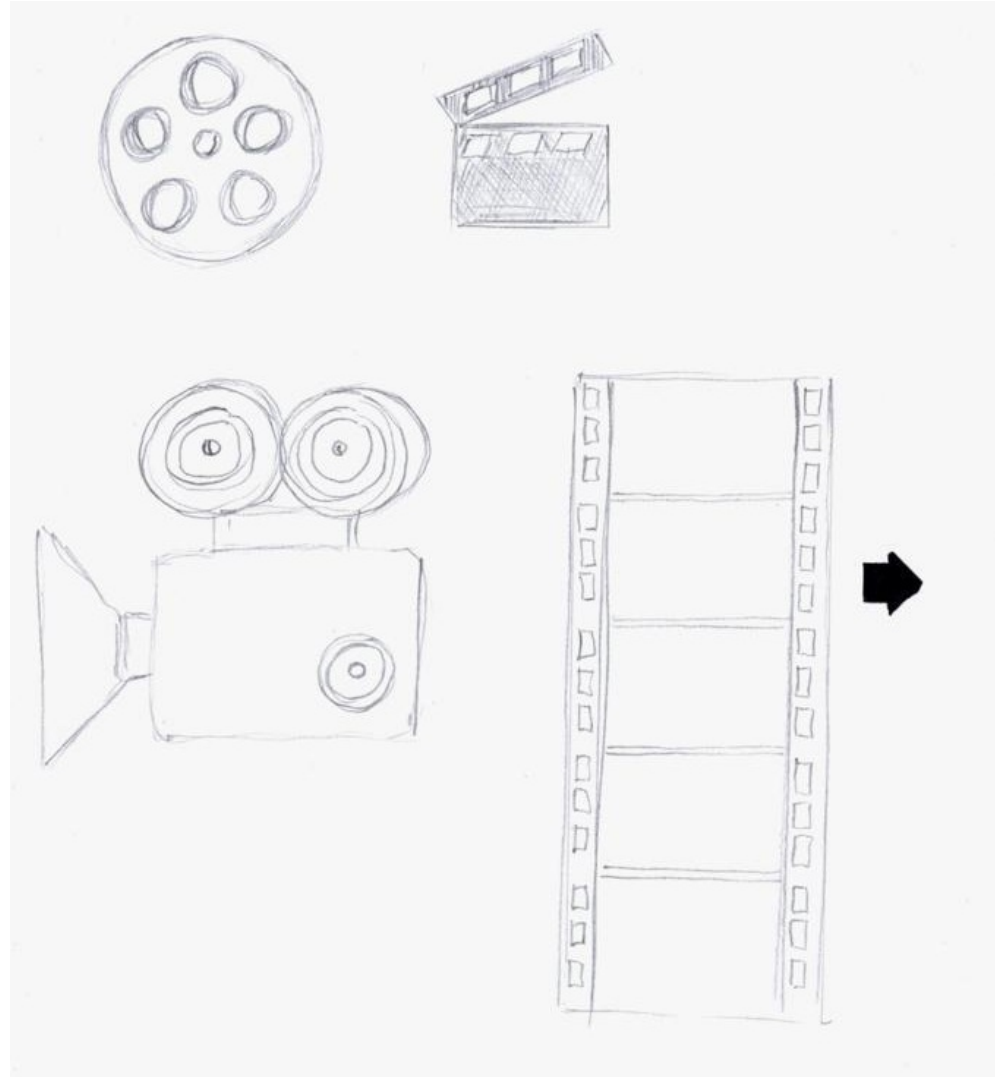

Filmes tárgyak, amik az inspirációt adták