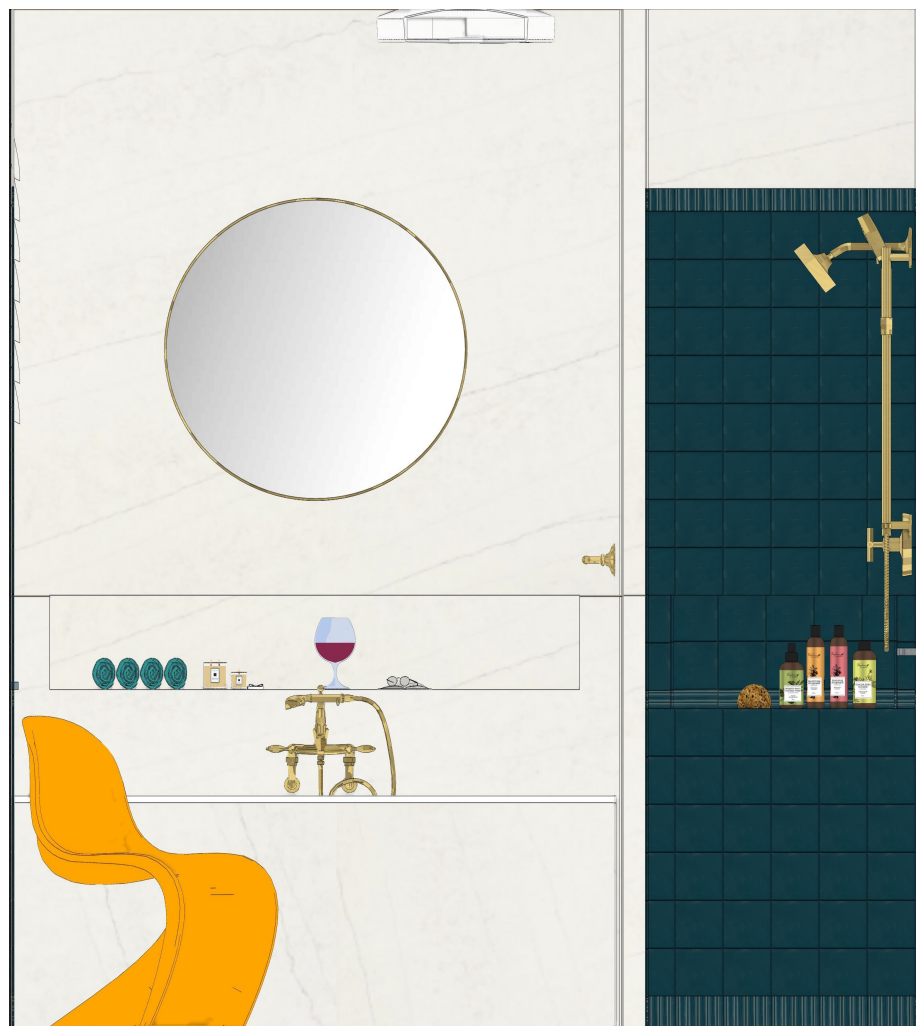

Oldalszám: 22.

A-A METSZET

A-A METSZET

Kohler Purist csaptelep

La Redoute Wapong komód

Eno studio Cime falilámpa

Morris & Co. Brophy Trellis tapéta

B-B METSZET