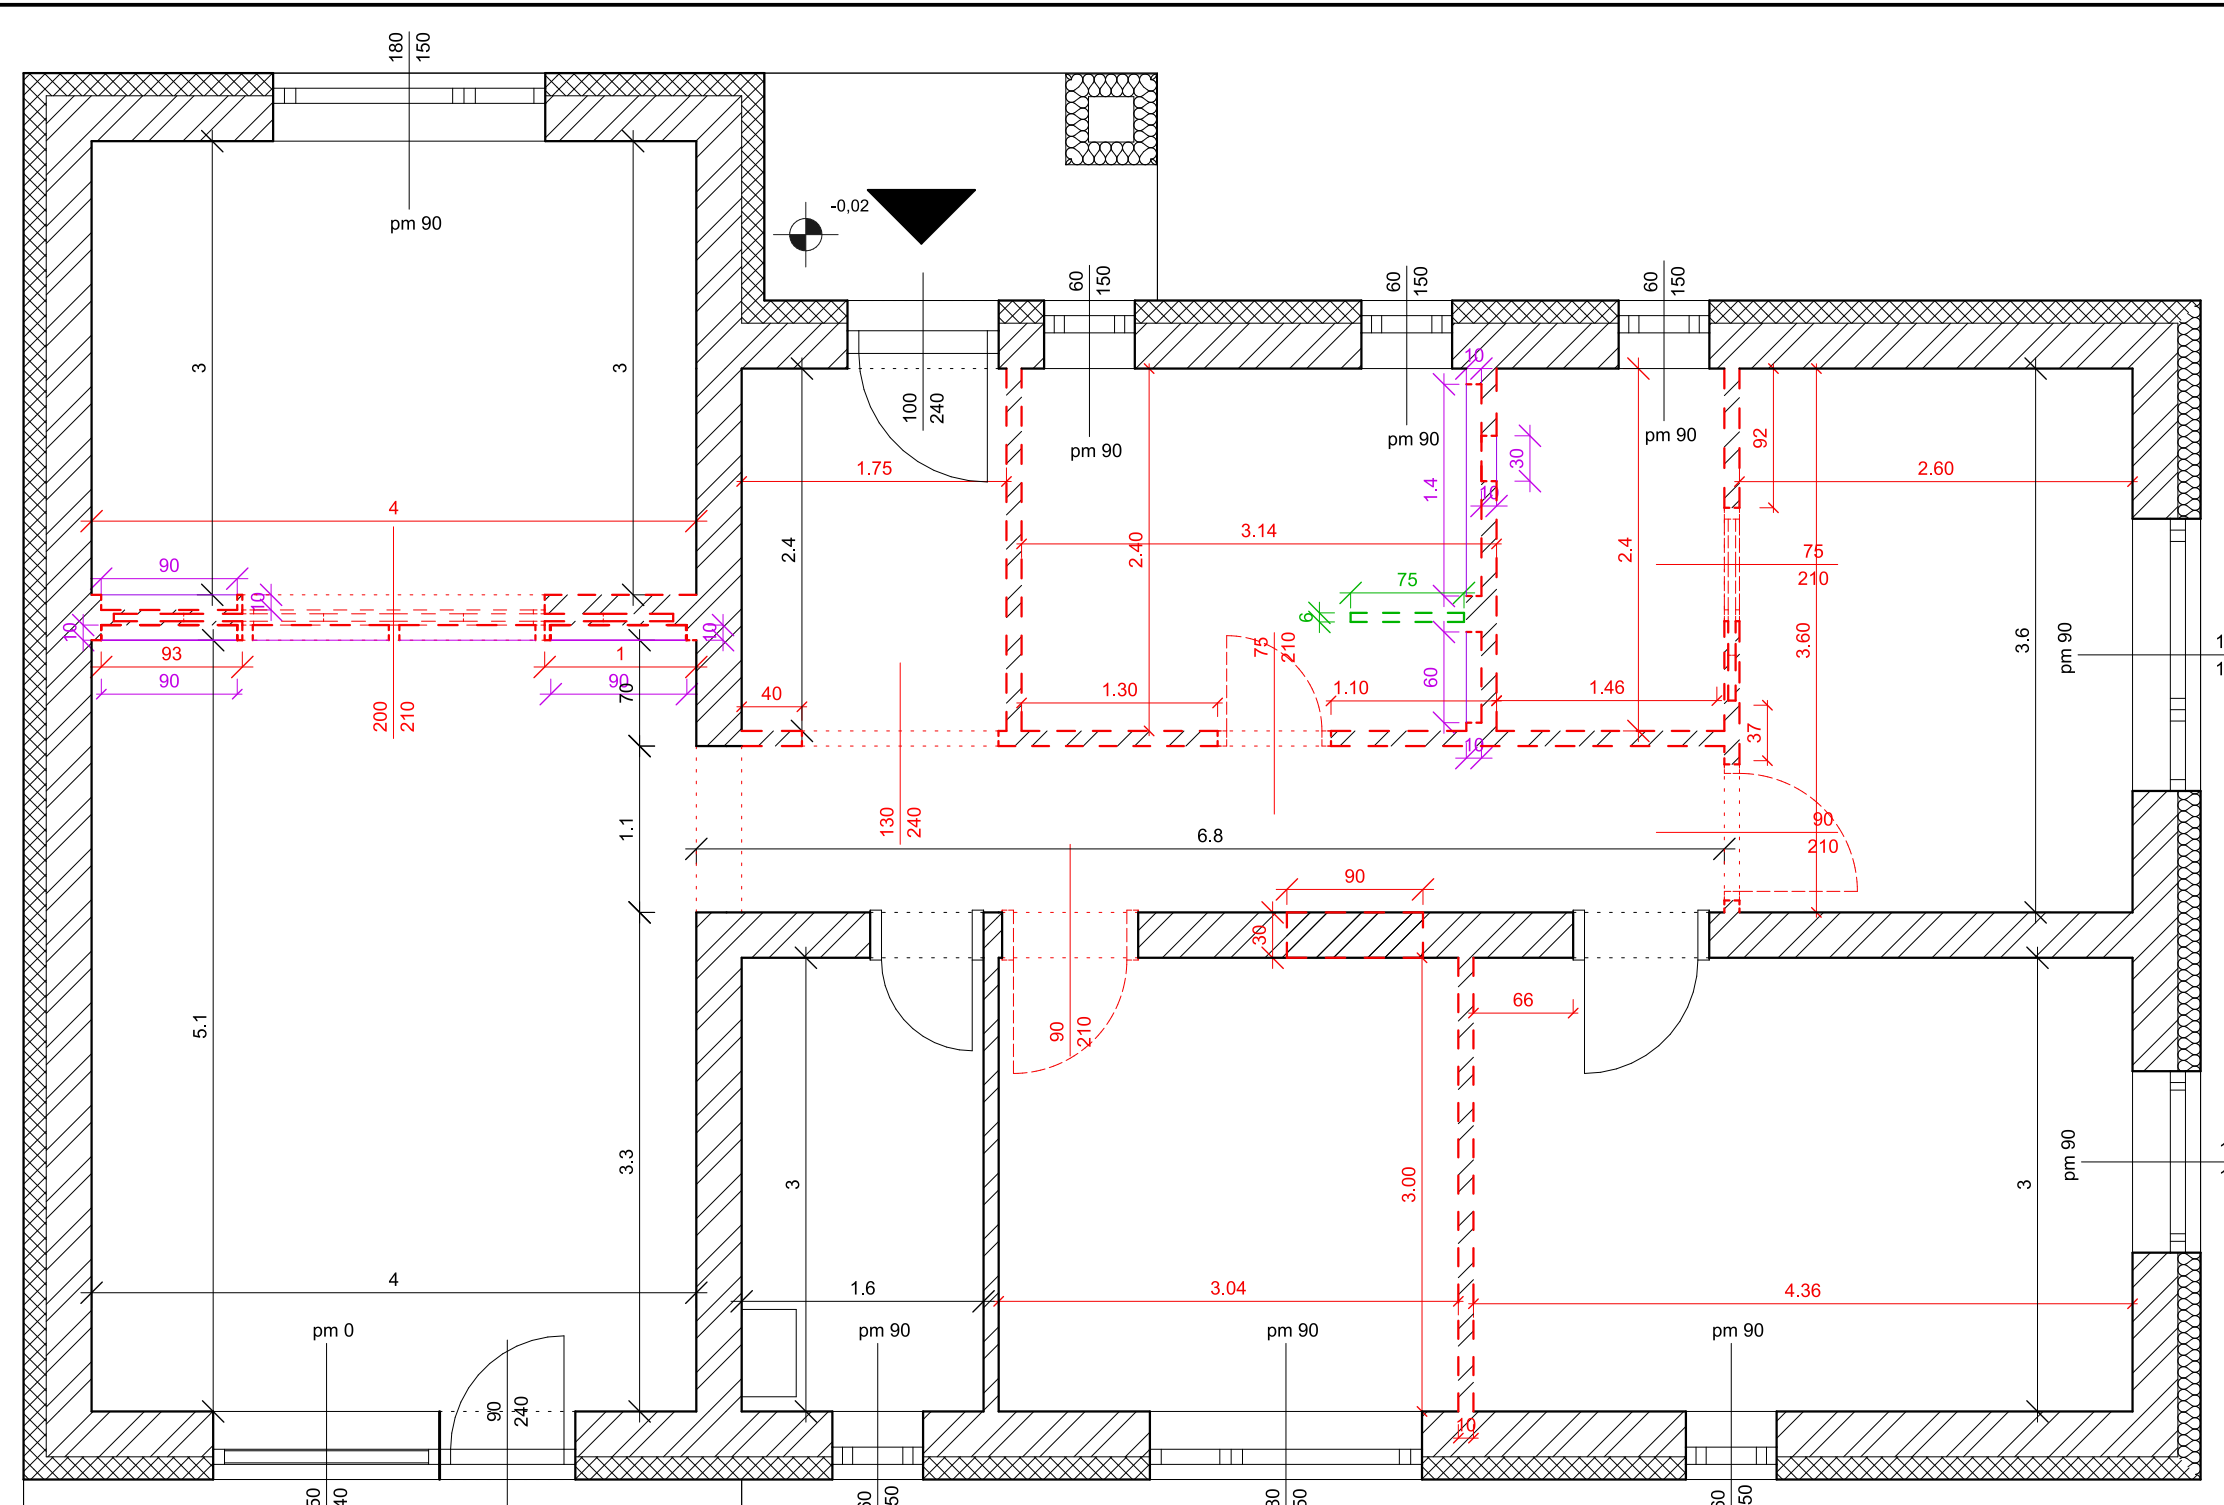

A lakóegység egy új építésű téglaszerkezetű földszintes ikerház egyik fele: az északi oldalon kialakított fedett bejárattal, és a déli oldalon csatlakozó terasszal.

A belmagasság 2,70 méter; a fűtés egyedi gázkazánnal biztosított padlófűtés, a szennyvíz csatorna-kivezetése az északi hosszoldal felé adott.

Jelmagyarázat:

Maradandó válaszfalak

Bontandó falak, falszakaszok

Bontandó nyílászárók

Bontandó/ivessé átalakítandó ajtó nyílások

Bontás előtt statikai szakvéleményre van szükség!

Jelmagyarázat:

- Maradandó válaszfalak
- Építendő, teljes magasságú falak, falszakaszok
- Zuhanyzó falfülke, teljes magasságban
- Teljes magasságban építendő gipszkarton fal 10 cm mély falfülkékkel
- Építendő beltéri falban futó tolóajtók
- Építendő boltívek, 2 db ajtónyílásnál 240 cm magas
- Építendő beltéri ajtók