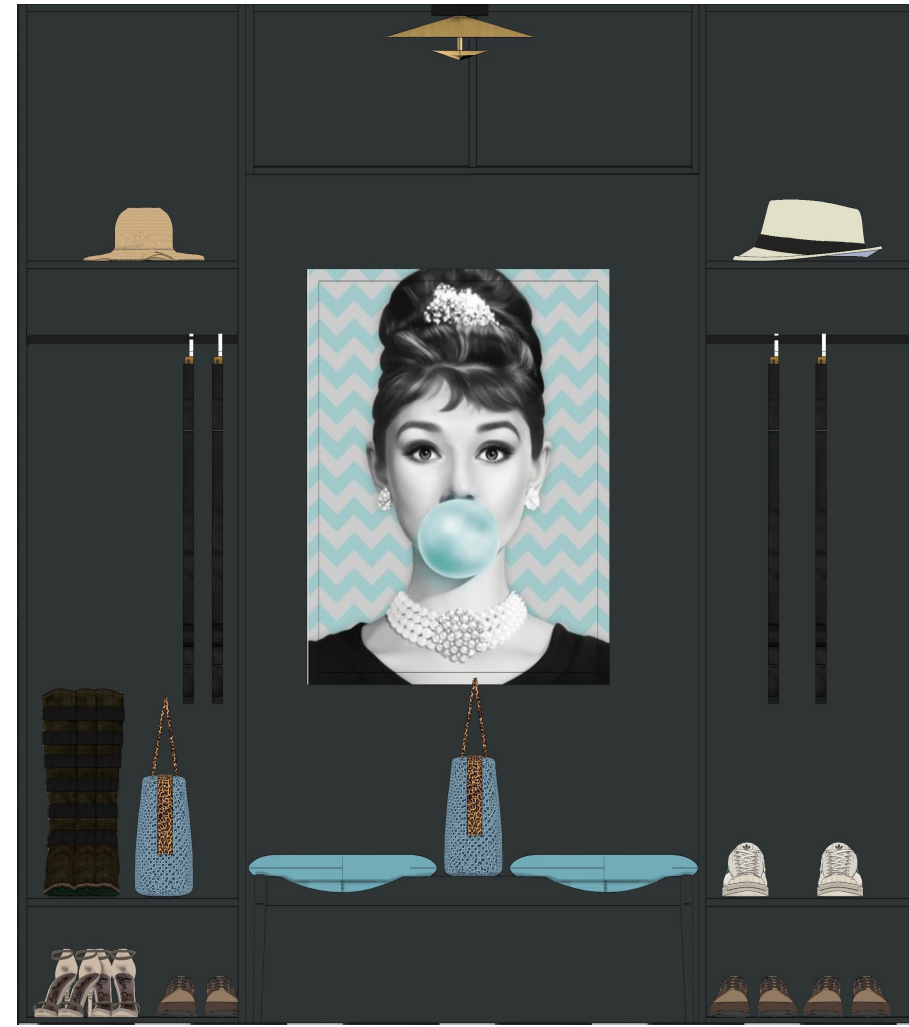

Anyagminta:

Egger dekoritlemezzel borított MDF lap
U899 ST9 Finom Fekete

Sander ülőpárna
türkíz

Kiefe - LAND fogantyú gomb
csiszolt arany