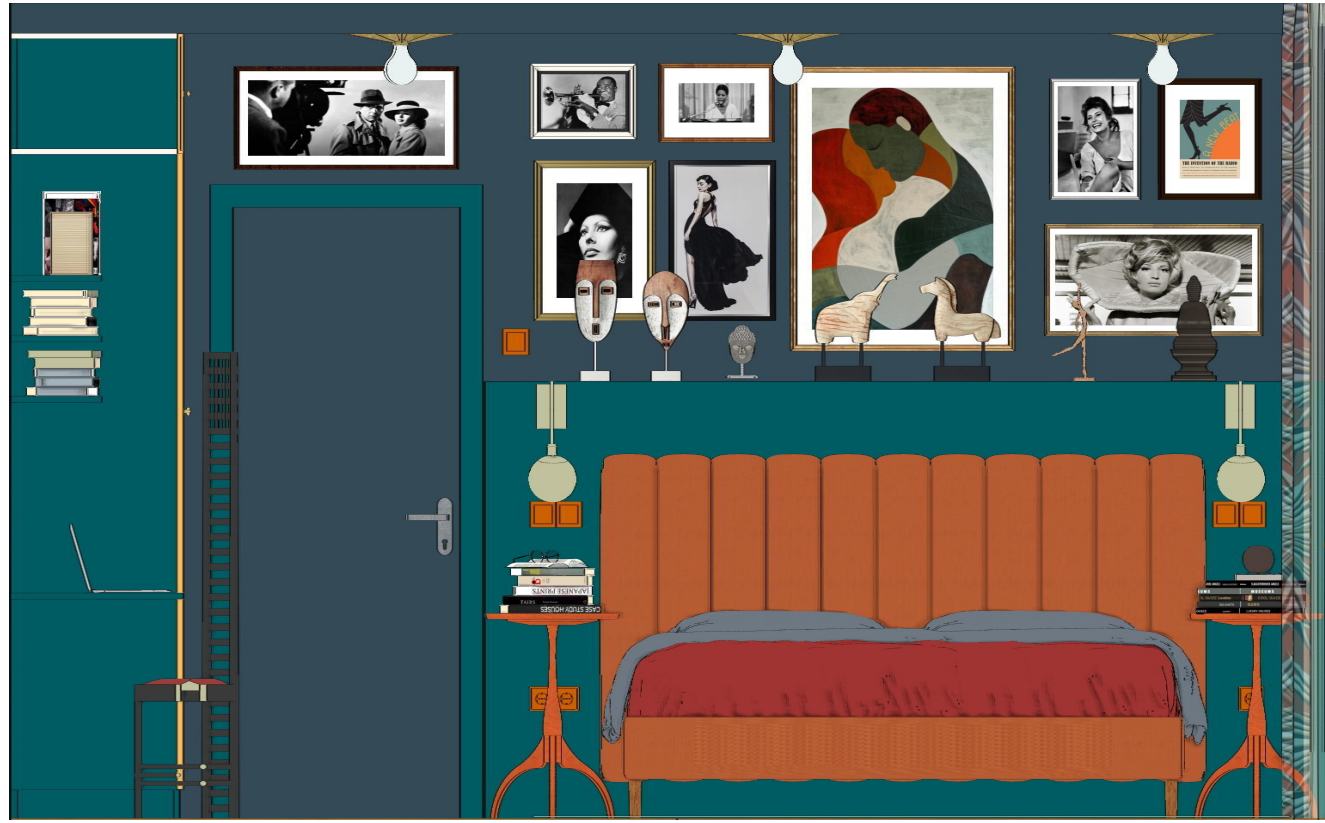

C-C METSZET