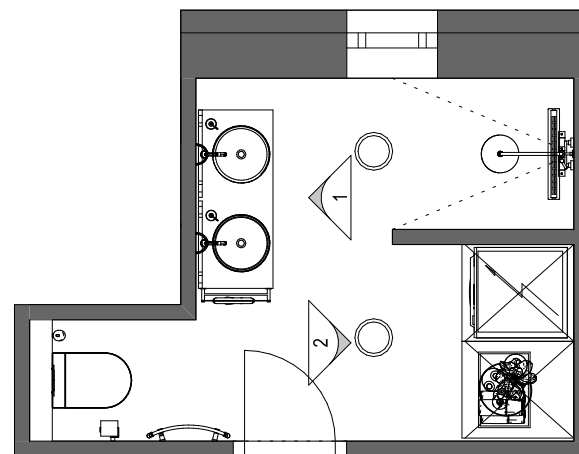

1:50

PERFEKTÍVA
design

Tervező:
Szabó-Kalicza Nikolett

Terv megnevezése:

Falnézet
Fürdőszoba 2.

Méretarány:
1:20

Dátum:
2024.

Oldalszám:
19.