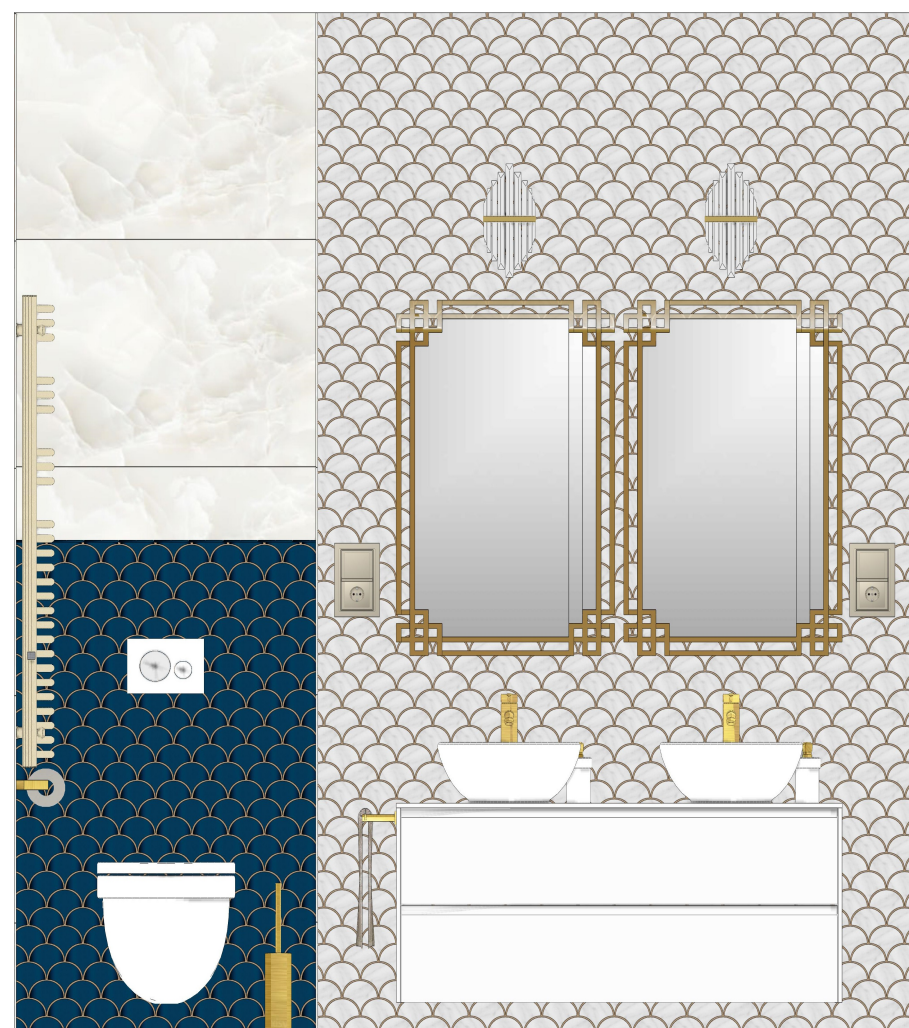

PERFEKTÍVA
design

Tervező:
Szabó-Kalicza Nikolett

Terv megnevezése:

Falnézet
Előtér 1.

Méretarány:
1:20

Dátum:
2024.

Oldalszám:
16.

2 Előtér

2 Előtér

1:50

PERFEKTIVA
design

Tervező:
Szabó-Kalicza Nikolett

Terv megnevezése:

Falnézet
Előtér 2.

Méretarány:
1:20

Dátum:
2024.

Oldalszám:
17.

1

Fürdőszoba

1

Fürdőszoba

1:50

Tervező:
Szabó-Kalicza Nikolett

Terv megnevezése:
Falnézet
Fürdőszoba 1.