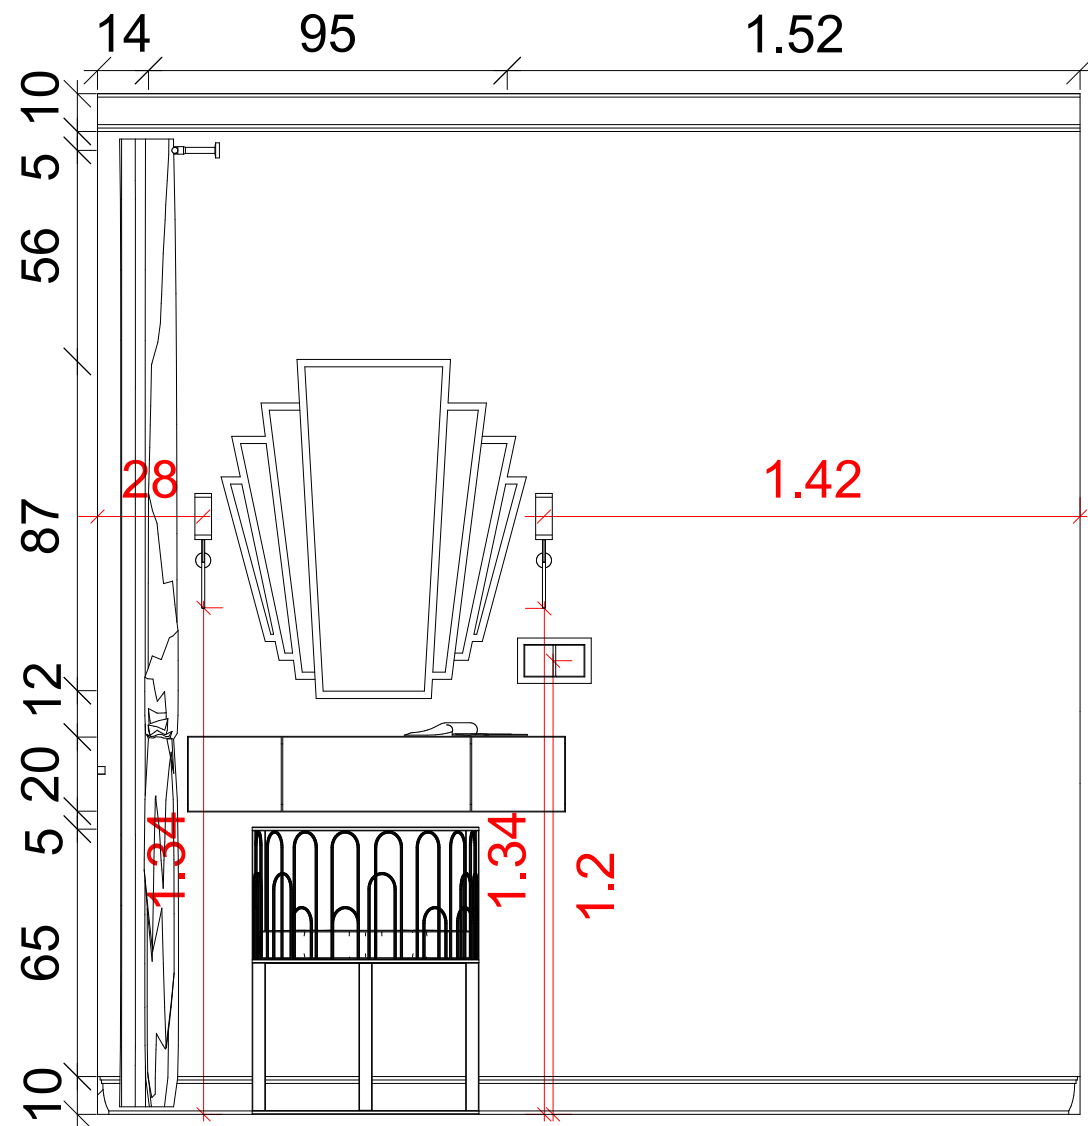

PERFEKTÍVA
design

Tervező:
Szabó-Kalicza Nikolett

Terv megnevezése:
Falnézet
Hálószoba-Gardrób

Méretarány:
1:20

Dátum:
2024.

Oldalszám:
28.

3 Hálószoba

3 Hálószoba