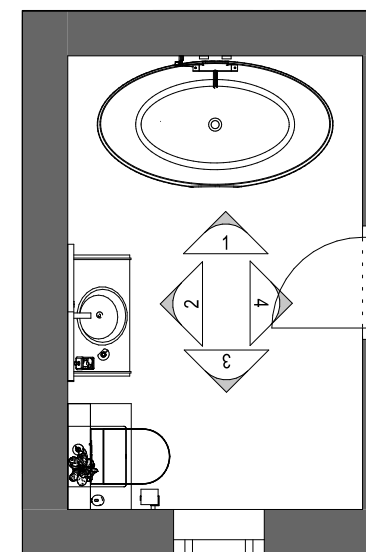

1:50

Tervező:
Szabó-Kalicza Nikolett

Terv megnevezése:
Falburkolati terv 1.
Fürdőszoba

Méretarány:
1:20

Dátum:
2024.

Oldalszám:
12.