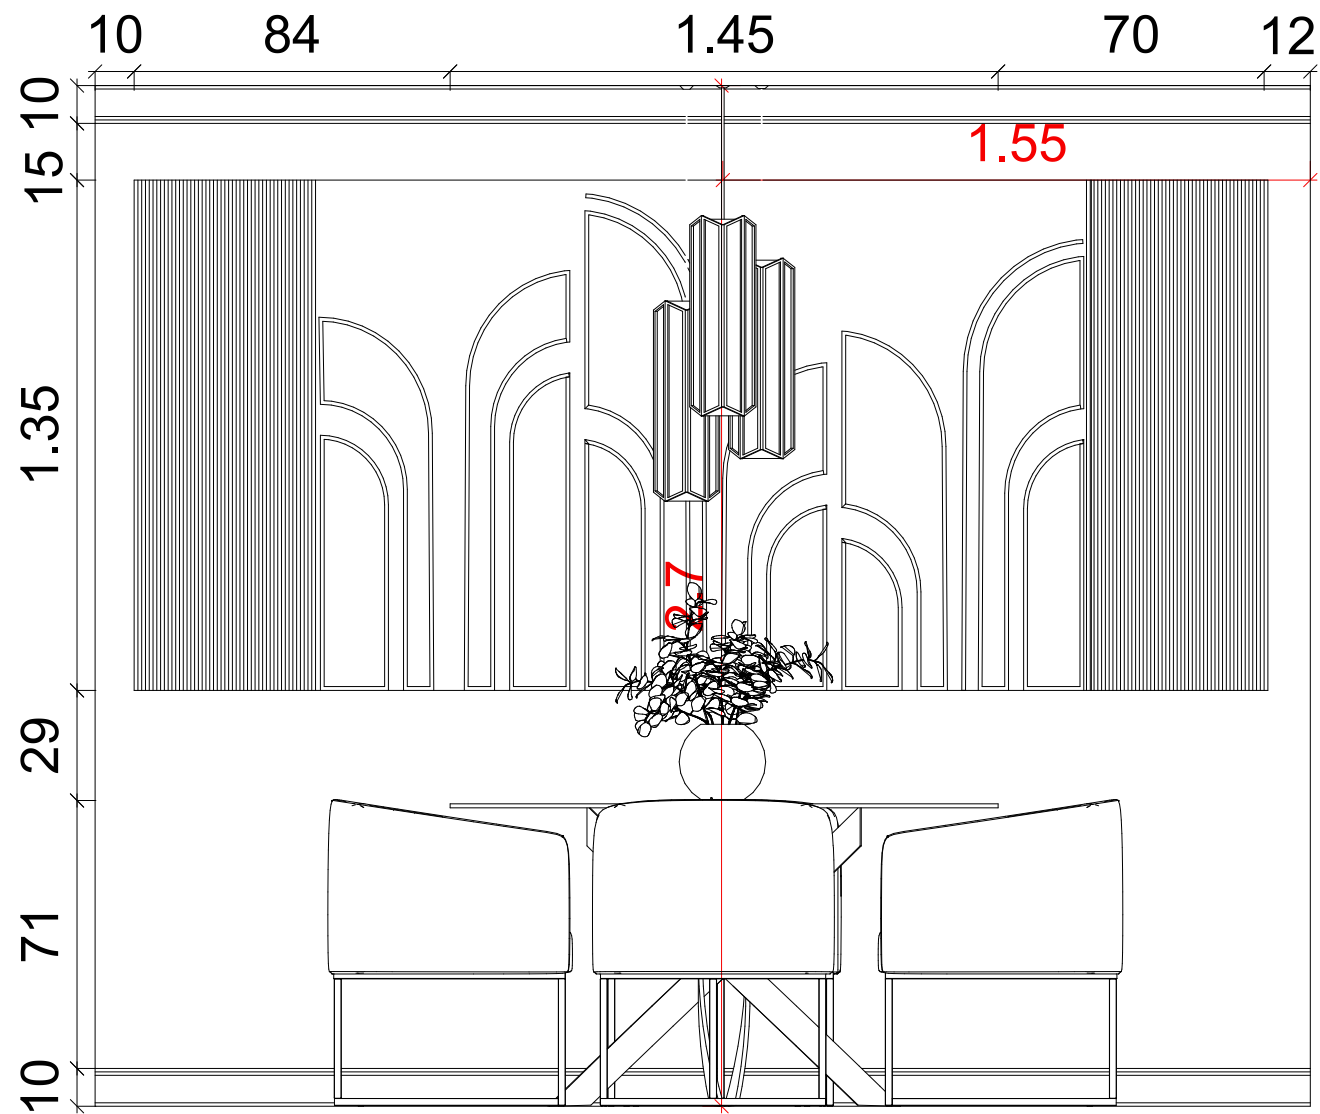

3

Konyha-Étkező 3.

1:50

3

Konyha-Étkező 3.

PERFEKTIVA
design

Tervező:
Szabó-Kalicza Nikolett

Terv megnevezése:

Falnézet
Konyha - Étkező 3.

Méretarány:
1:20

Dátum:
2024.

Oldalszám:
24.