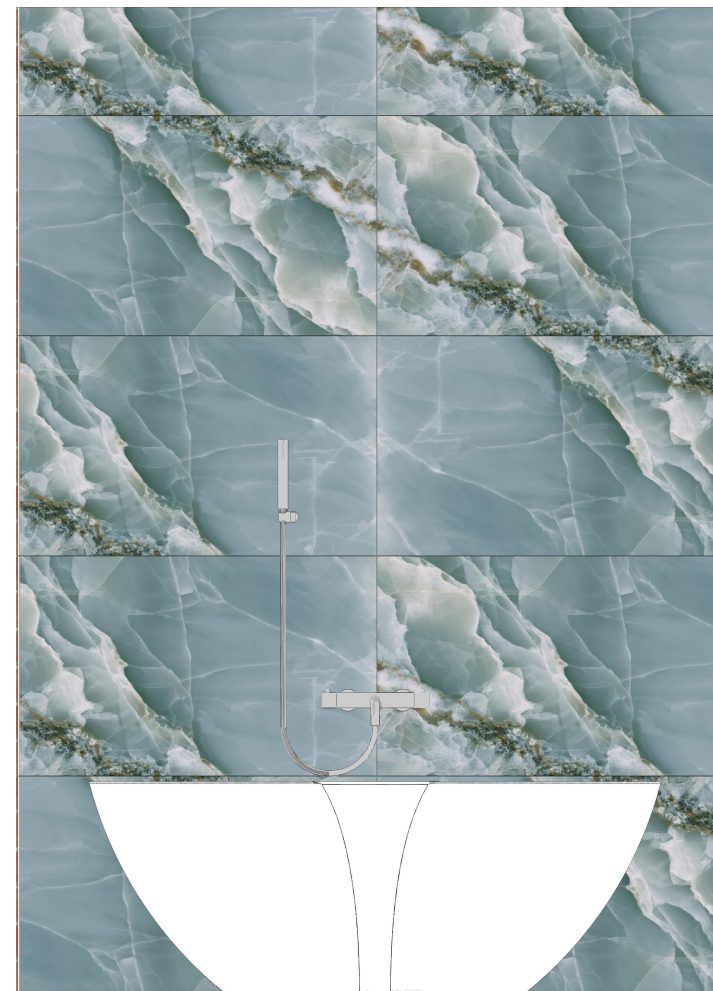

PERFEKTÍVA
design

Tervező:
Szabó-Kalicza Nikolett

Terv megnevezése:

Falnézet
Fürdőszoba 2.

Méretarány:
1:20

Dátum:
2024.

Oldalszám:
19.

Vendég fürdő 1.