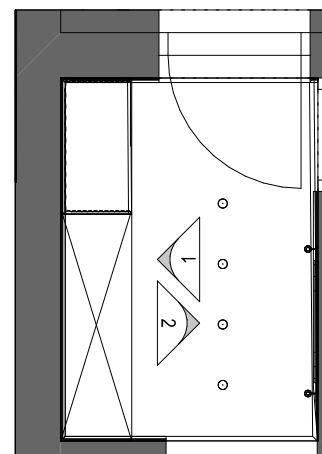

Tervező:
Szabó-Kalicza Nikolett

Terv megnevezése:
Gépészeti adatszolg.
konceptióterv

Méretarány:
1:50

Dátum:
2024.

Oldalszám:
15.

1 Előtér

1 Előtér

1:50