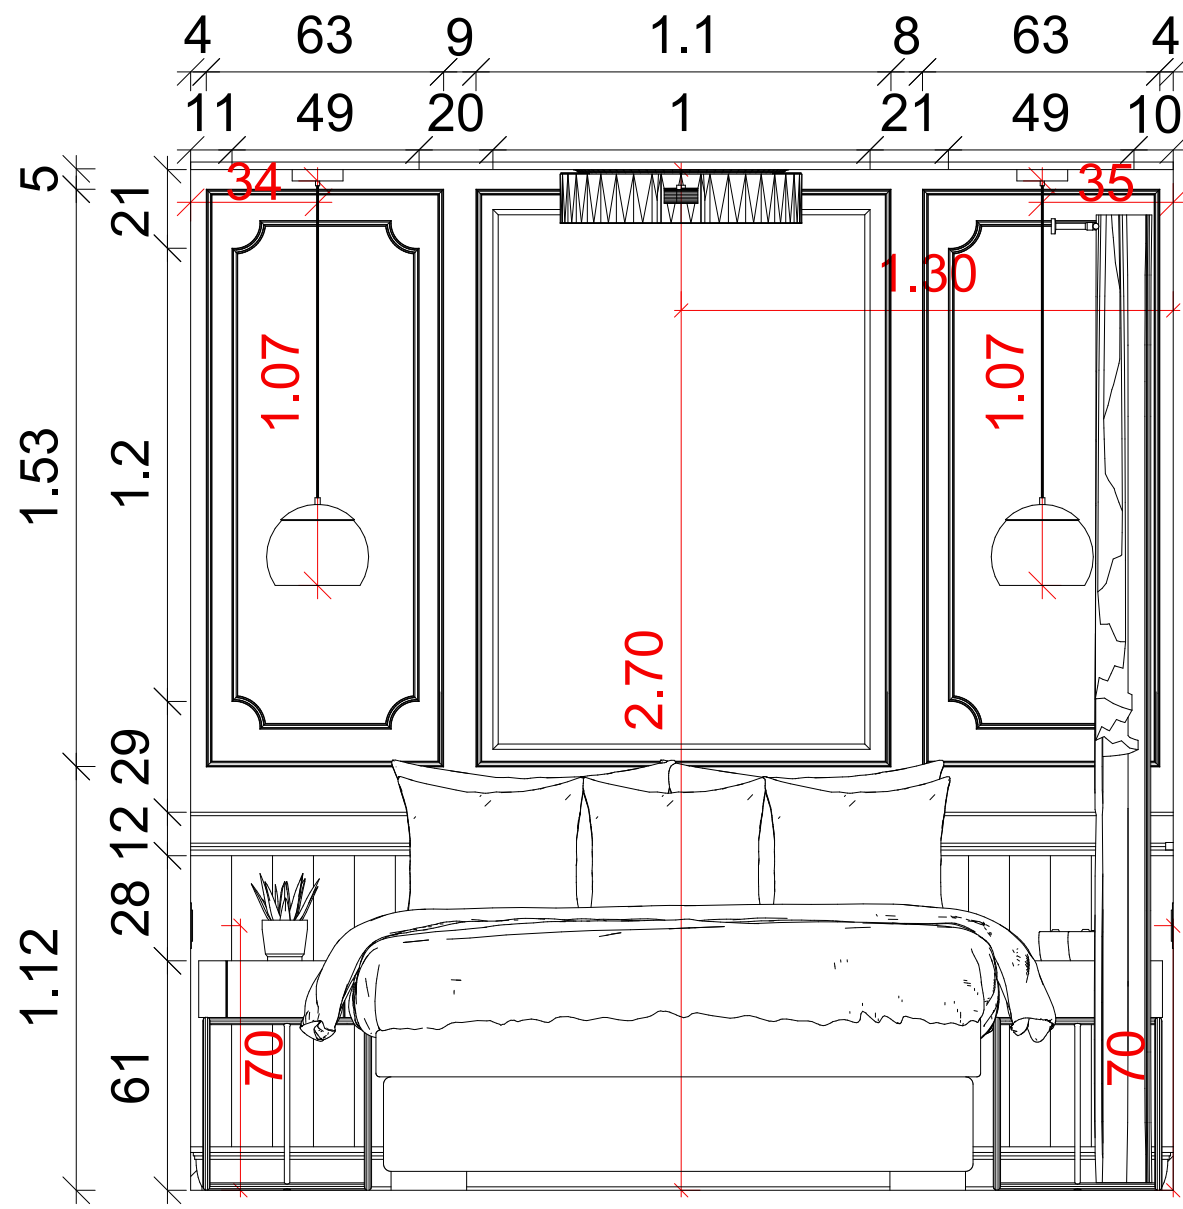

1

Hálószoba