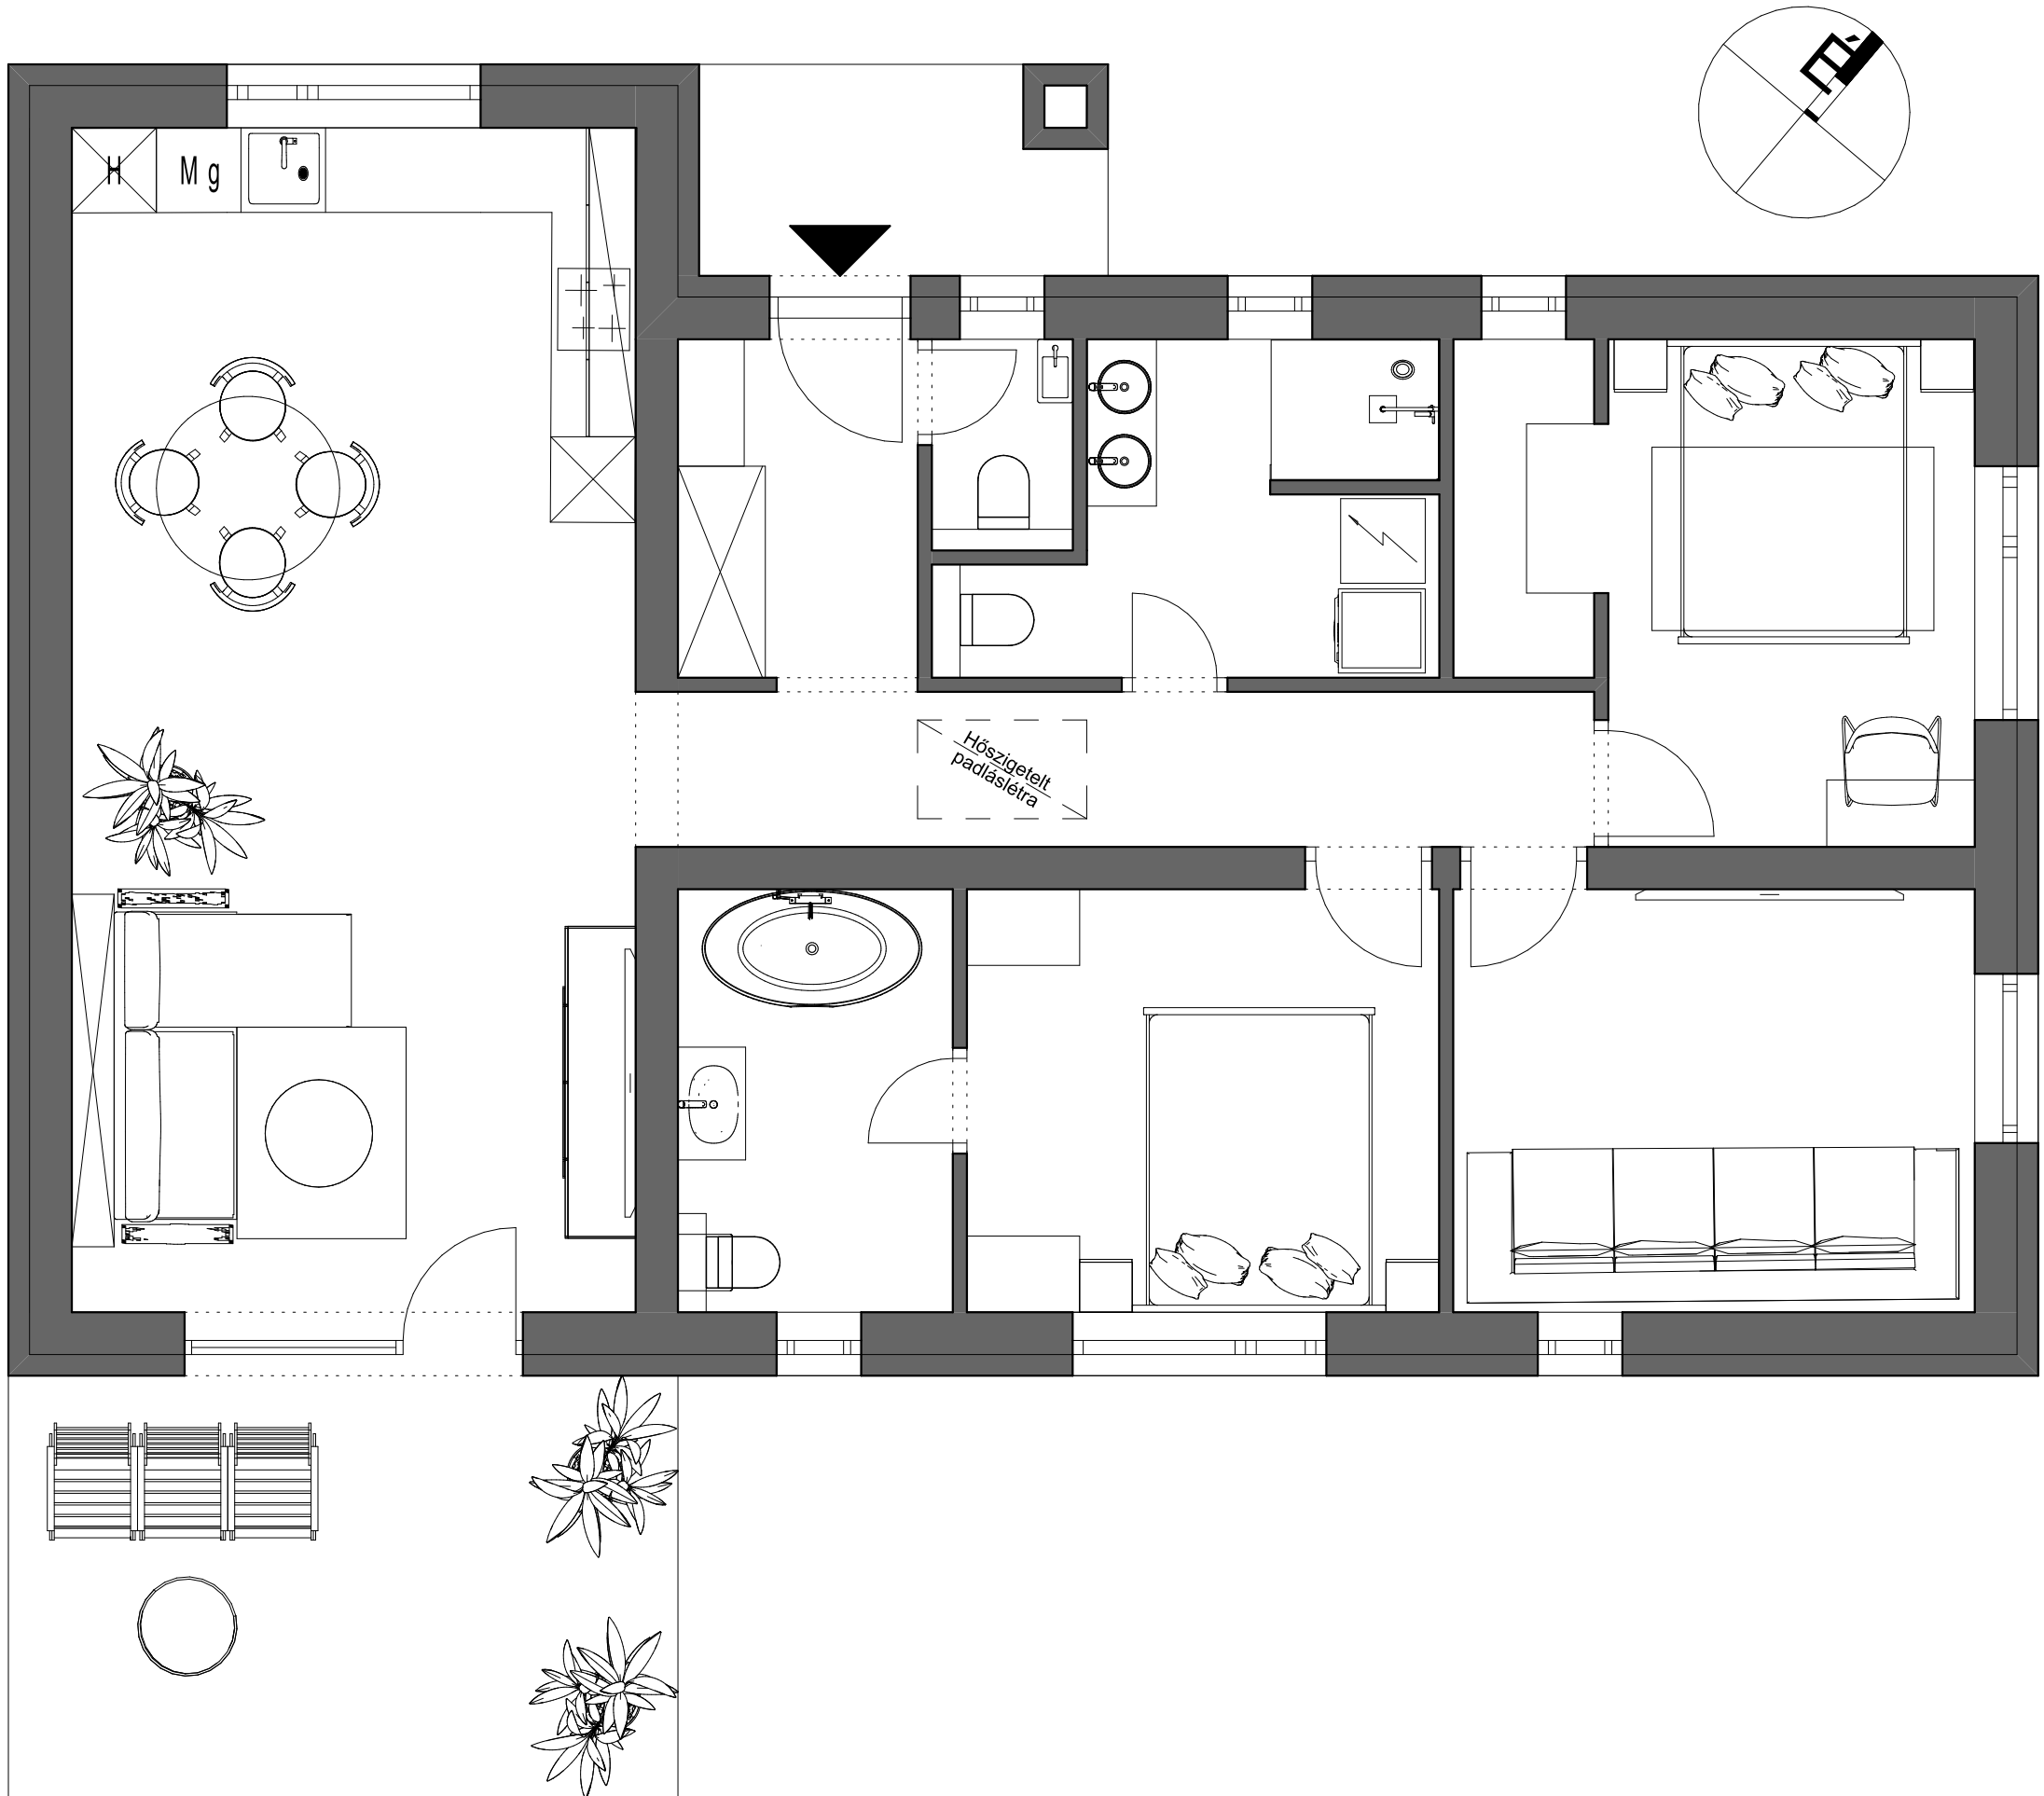

PERFEKTÍVA
design

Tervező:
Szabó-Kalicza Nikolett

Terv megnevezése:
Eredeti alaprajz

Méretarány:
1:50

Dátum:
2024.

Oldalszám:
3.

Tervező:
Szabó-Kalicza Nikolett

Terv megnevezése:
Vázlatterv (választott)