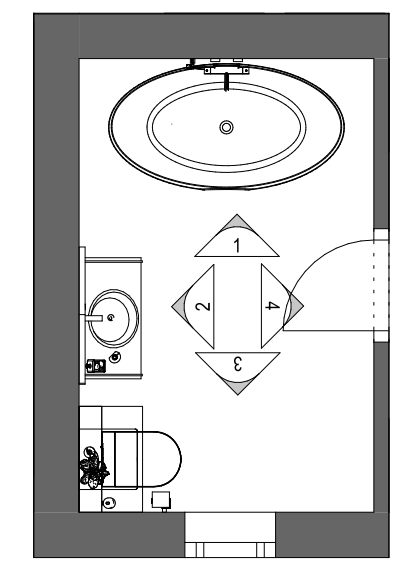

1 mm-es fugával burkolva.

1:50

Tervező:
Szabó-Kalicza Nikolett

Terv megnevezése:
Falburkolati terv 2.
Fürdőszoba

Méretarány:
1:20

Dátum:
2024.

Oldalszám:
13.

- Földelt dugalj
- IT aljzat
- Coax aljzat
- Tűzhely fix bekötési pont
- Jelenlétérzékelő
- Egypólusú kapcsoló
- Váltó kapcsoló
- Kétpólusú kapcsoló
- Keresztkapcsoló
- Csillárkapcsoló
- Mennyezeti lámpa
- Fali lámpa
- Spot lámpa
- Led szalag