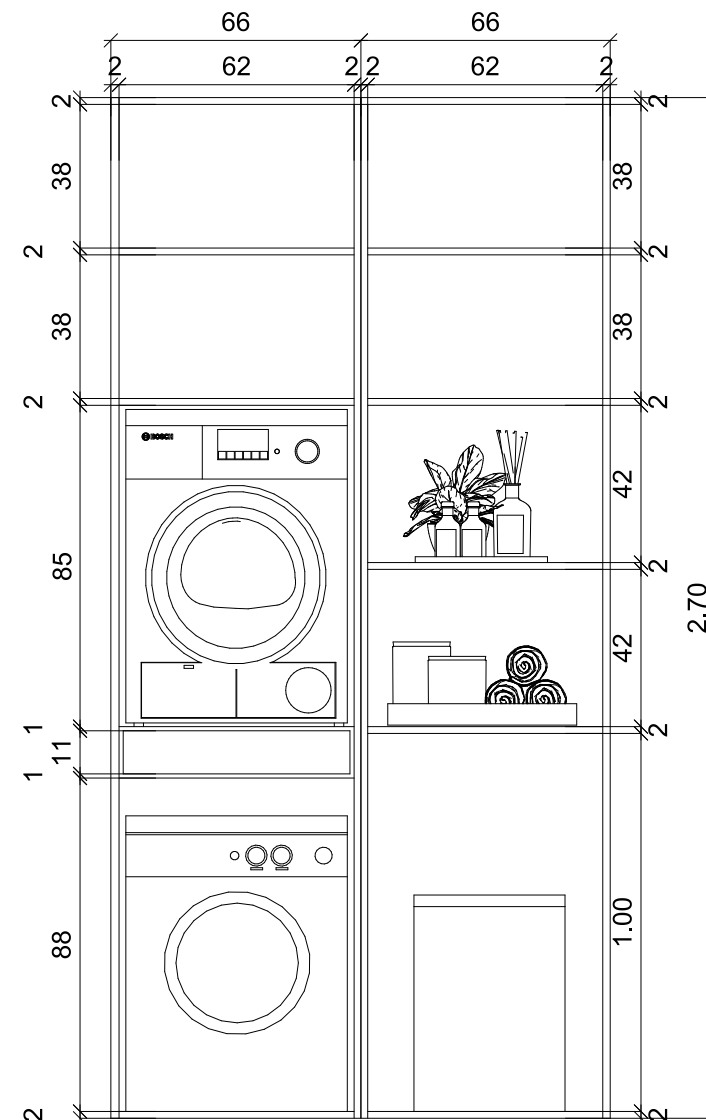

**Fürdőszoba szekrény
előlnézet front nélkül**

1. **ID**
2. Db Alkatrész
3. 3 Oldal panel (0.586 m x 0.702 m x 0.018 m)
   - 1 Oldal panel (0.702 m x 2.68 m x 0.018 m)
   - 1 Oldal panel (0.604 m x 2.68 m x 0.018 m)
   - 1 Oldal panel (0.64 m x 0.72 m x 0.018 m)
   - 2 Oldal panel (0.72 m x 2.68 m x 0.018 m)
   - 1 Artesia tömörfa front (0.636 m x 2.7 m x 0.02 m)

1. **ID**
2. Db Alkatrész
3. 4 Oldal panel (0.586 m x 0.702 m x 0.018 m)
   - 1 Oldal panel (0.702 m x 2.66 m x 0.018 m)
   - 1 Oldal panel (0.604 m x 0.72 m x 0.018 m)
   - 1 Oldal panel (0.604 m x 2.66 m x 0.018 m)
   - 1 Oldal panel (0.64 m x 0.72 m x 0.018 m)
   - 2 Oldal panel (0.72 m x 2.68 m x 0.018 m)
   - 1 Artesia tömörfa front (0.609 m x 0.801 m x 0.02 m)
   - 1 Artesia tömörfa front (0.609 m x 1.02 m x 0.02 m)

Egger U504-ST9-18
Tiroli Kék bútorlap

Blum Tandem fiók vasalat
560H6000B 600mm
teljesen kihúzható 30 kg
beépített fékkel
2 db

Blum 71B3550 Clip top 110
ráütődő kivetőpánt
beépített fékkel
8 db

Push Open tip on
csappantyú
Titus x inox
3 db

Tervező:
Szabó-Kalicza Nikolett

Terv megnevezése:
Egyedi bútorterv

Méretarány:
1:20

Dátum:
2024.

Oldalszám:
30.