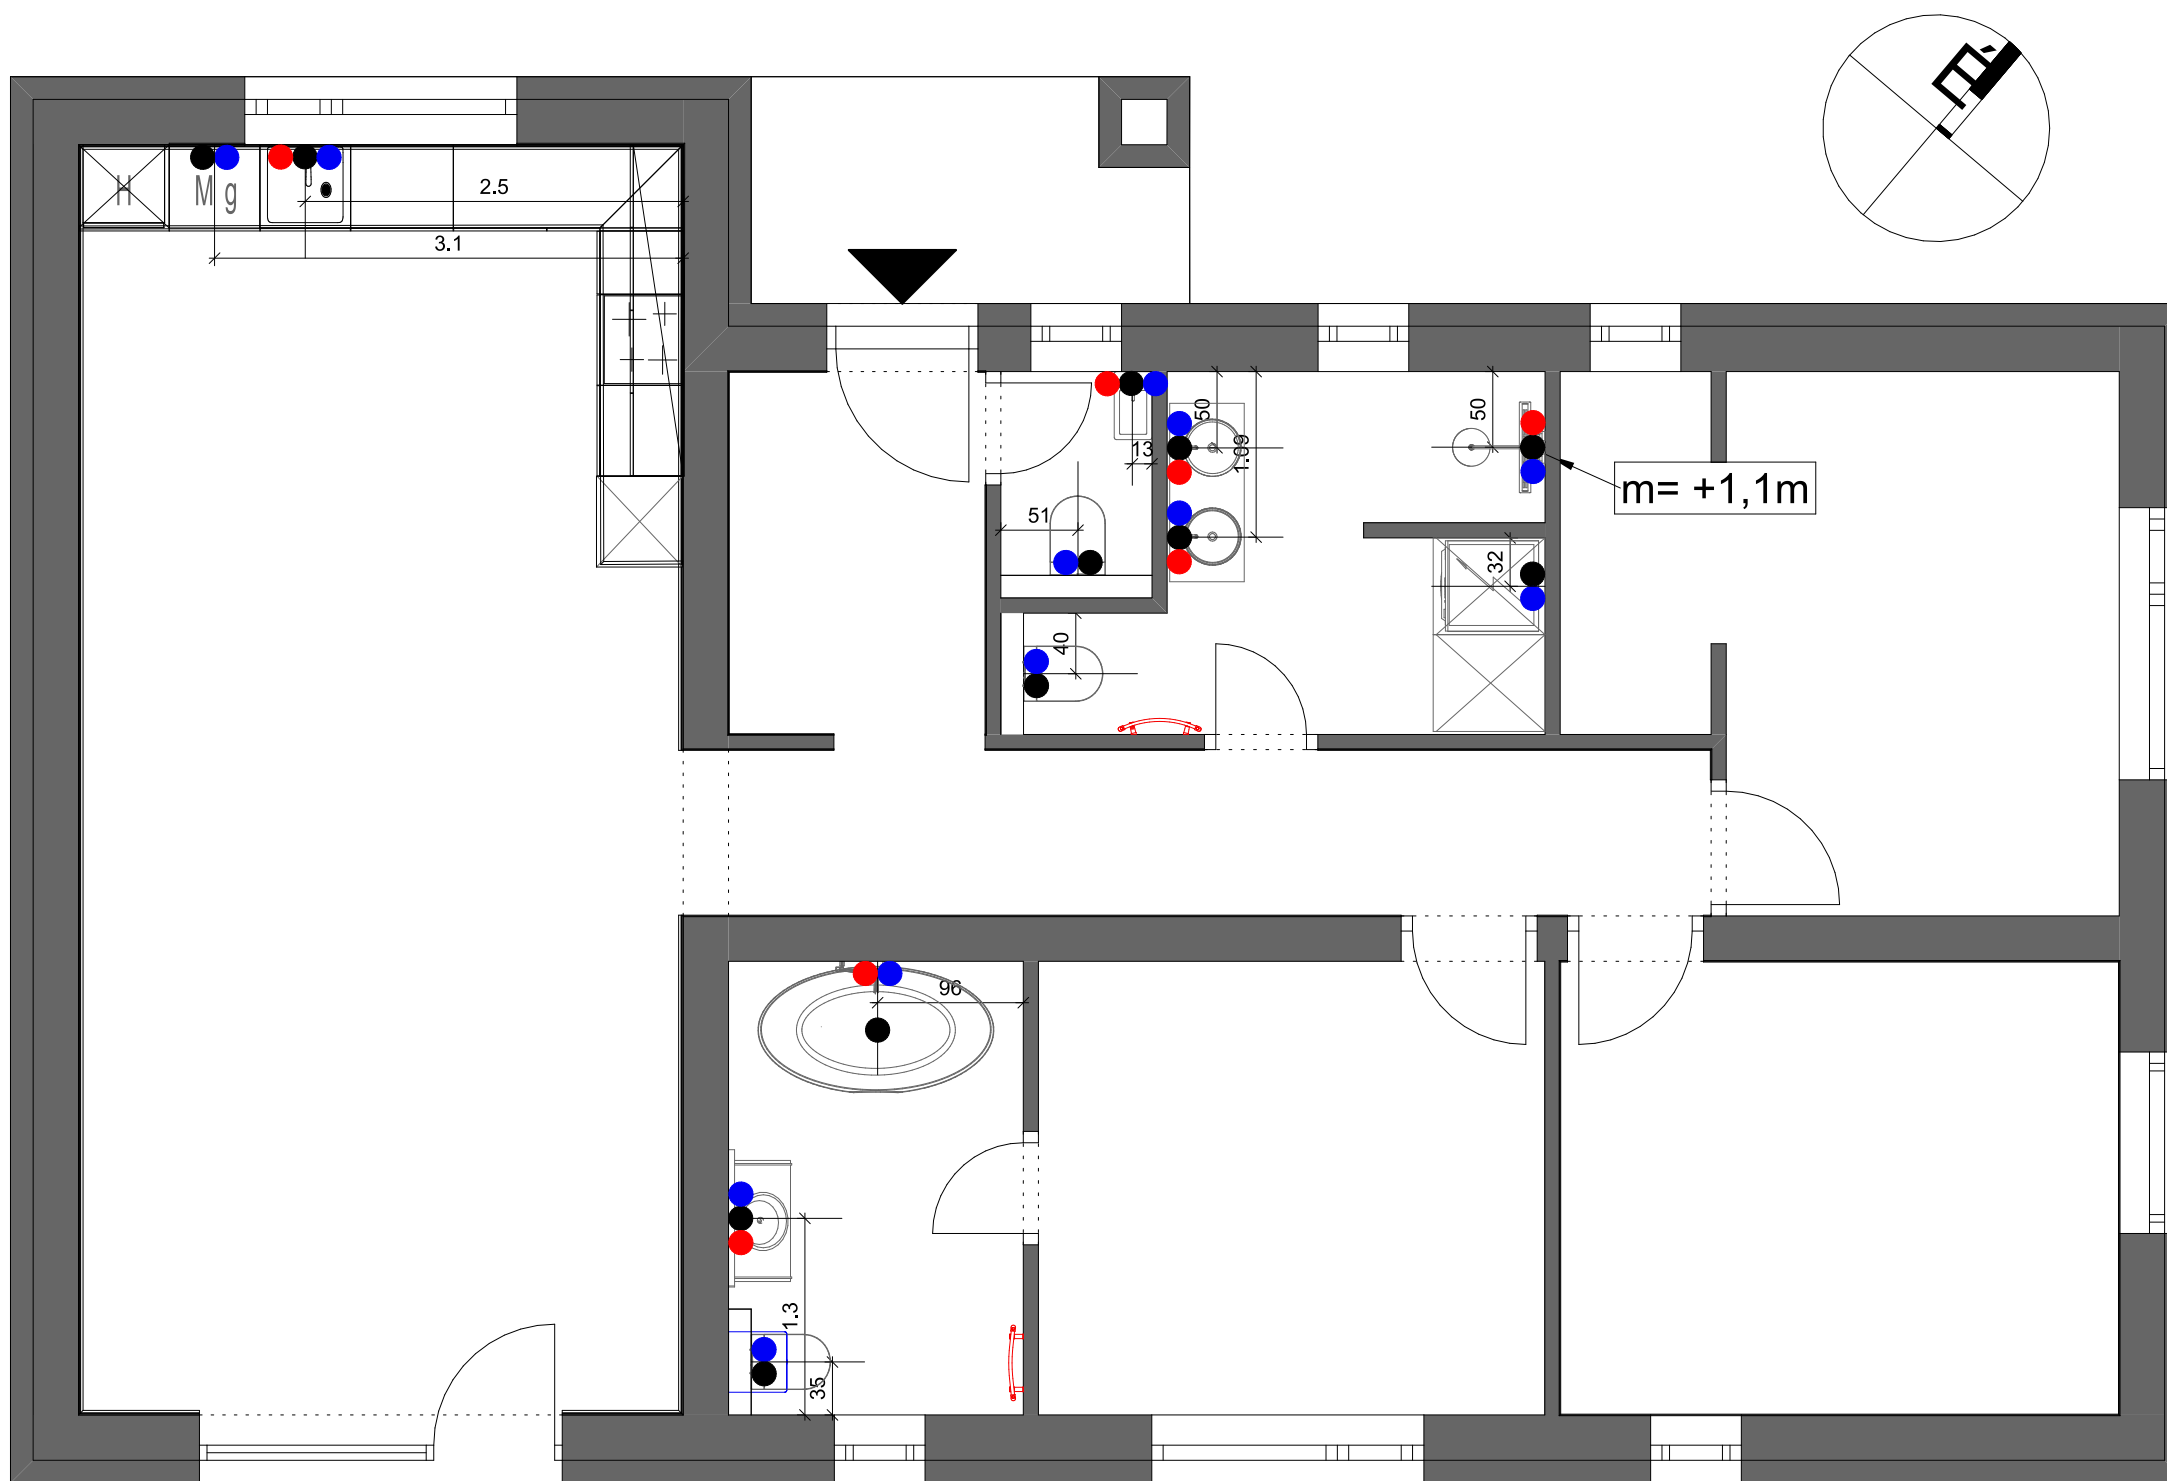

1 mm-es fugával burkolva.

1:50

Tervező:
Szabó-Kalicza Nikolett

Terv megnevezése:
Falburkolati terv 2.
Fürdőszoba

Méretarány:
1:20

Dátum:
2024.

Oldalszám:
13.

- Földelt dugalj
- IT aljzat
- Coax aljzat
- Tűzhely fix bekötési pont
- Jelenlétérzékelő
- Egypólusú kapcsoló
- Váltó kapcsoló
- Kétpólusú kapcsoló
- Keresztkapcsoló
- Csillárkapcsoló
- Mennyezeti lámpa
- Fali lámpa
- Spot lámpa
- Led szalag

Kapcsoló elhelyezési magasság +1,2 m. Az ettől eltérő az alaprajzon jelölve.
 Dugalj elhelyezési magasság +0,3 m. Az ettől eltérő az alaprajzon jelölve.

PERFEKTÍVA
design

Tervező:
Szabó-Kalicza Nikolett

Terv megnevezése:
Elektromos adatszolg.
konceptióterv

Méretarány:
1:50

Dátum:
2024.

Oldalszám:
14.

- Meleg vizes kiállítás
- Hideg vizes kiállítás
- Szennyvíz
-és csatornabekötés
- ┌─┐ Törölközőszárító radiátor
- Gázkazán

Vízkiállások elhelyezési magassága +0,6 m.

Általános elhelyezéstől való eltérést az alaprajz tartalmazza.

A lakóingatlan teljes területén padló és mennyezet hűtés-fűtés került kialakításra.

PERFECTIVA
design