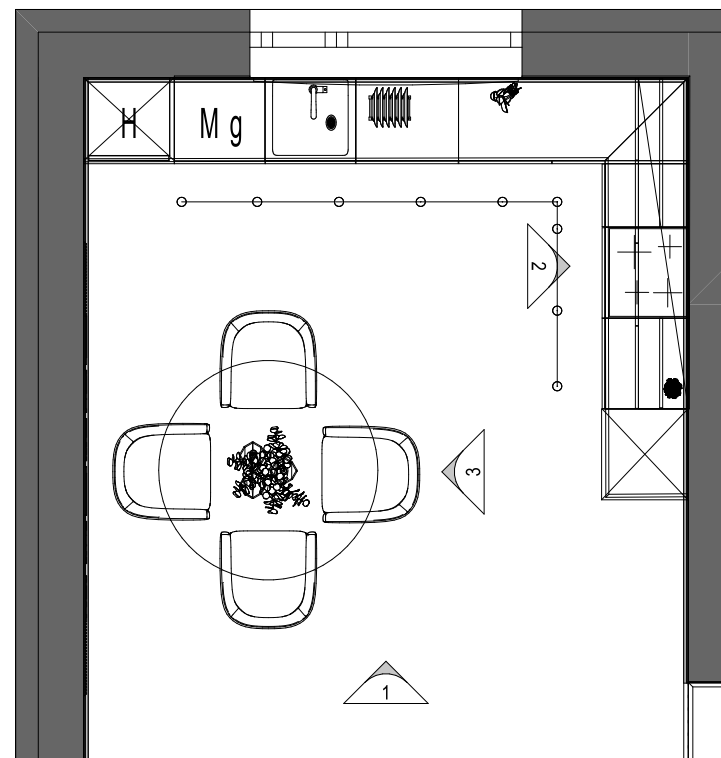

Oldalszám:
21.

1 Konyha-Étkező 1.

1 Konyha-Étkező 1.

1:50

Tervező: Szabó-Kalicza Nikolett
Terv megnevezése: Falnétet Konyha - Étkező 1.
Méretarány: 1:20
Dátum: 2024.
Oldalszám: 22.

2

Konyha-Étkező 2.

1:50