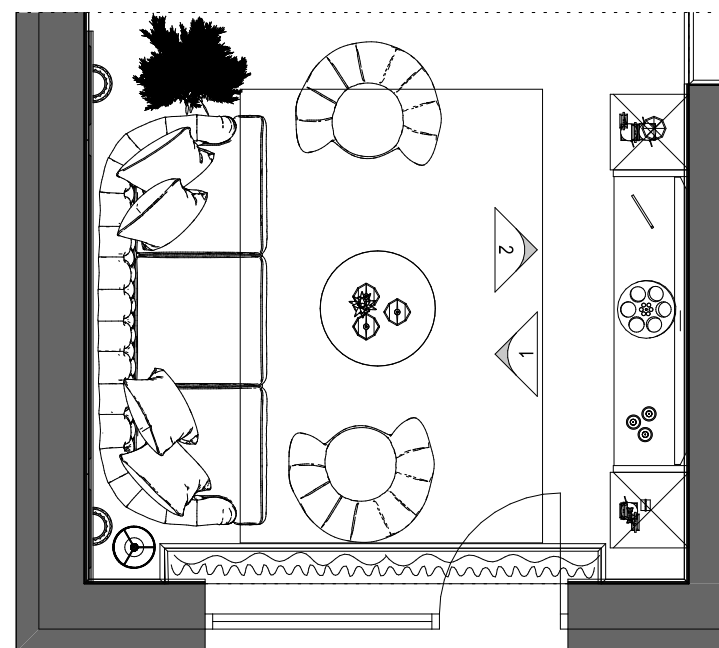

Tervező:
Szabó-Kalicza Nikolett

Terv megnevezése:
Falnézet
Nappali 1.

Méretarány:
1:20

Dátum:
2024.

Oldalszám:
25.

2 Nappali

2 Nappali

1:50