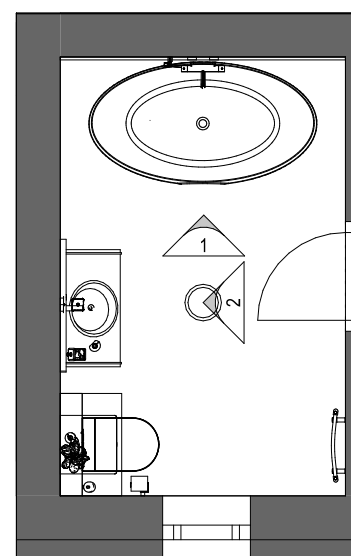

1:50

Tervező:
Szabó-Kalicza Nikolett

Terv megnevezése:
Falnézet
Vendég Fürdőszoba 1.

Méretarány:
1:20

Dátum:
2024.

Oldalszám:
20.