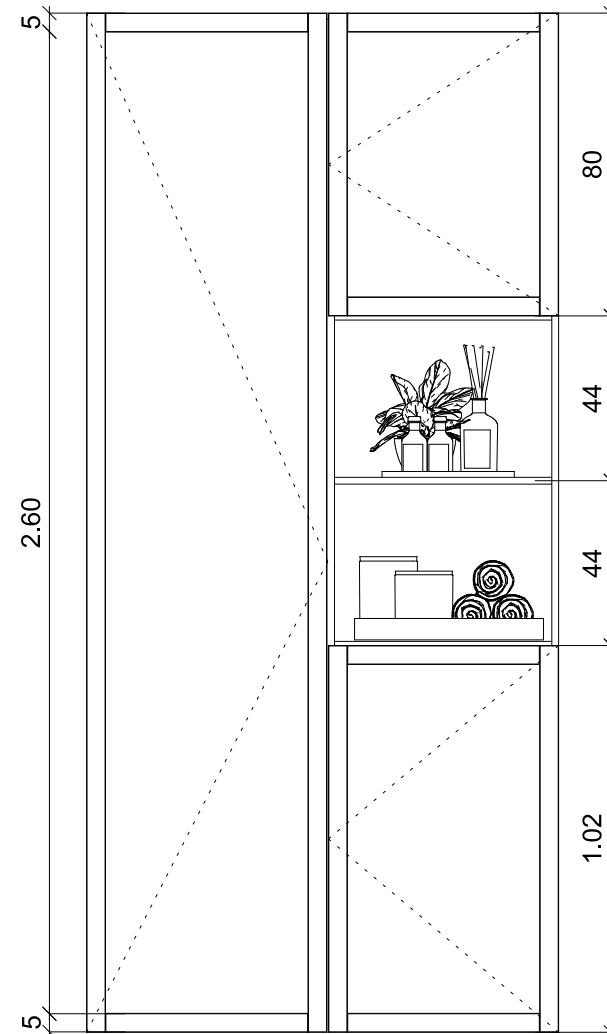

**Fürdőszoba szekrény
előlnézet fronttal**

1. **ID**
2. Db Alkatrész
3. 3 Oldal panel (0.586 m x 0.702 m x 0.018 m)
   - 1 Oldal panel (0.702 m x 2.68 m x 0.018 m)
   - 1 Oldal panel (0.604 m x 2.68 m x 0.018 m)
   - 1 Oldal panel (0.64 m x 0.72 m x 0.018 m)
   - 2 Oldal panel (0.72 m x 2.68 m x 0.018 m)
   - 1 Artesia tömörfa front (0.636 m x 2.7 m x 0.02 m)

1. **ID**
2. Db Alkatrész
3. 4 Oldal panel (0.586 m x 0.702 m x 0.018 m)
   - 1 Oldal panel (0.702 m x 2.66 m x 0.018 m)
   - 1 Oldal panel (0.604 m x 0.72 m x 0.018 m)
   - 1 Oldal panel (0.604 m x 2.66 m x 0.018 m)
   - 1 Oldal panel (0.64 m x 0.72 m x 0.018 m)
   - 2 Oldal panel (0.72 m x 2.68 m x 0.018 m)
   - 1 Artesia tömörfa front (0.609 m x 0.801 m x 0.02 m)
   - 1 Artesia tömörfa front (0.609 m x 1.02 m x 0.02 m)

Egger U504-ST9-18
Tiroli Kék bútorlap

Blum Tandem fiók vasalat
560H6000B 600mm
teljesen kihúzható 30 kg
beépített fékkel
2 db

Blum 71B3550 Clip top 110
ráütődő kivetőpánt
beépített fékkel
8 db

Push Open tip on
csappantyú
Titus x inox
3 db

Tervező:
Szabó-Kalicza Nikolett

Terv megnevezése:
Egyedi bútorterv

Méretarány:
1:20

Dátum:
2024.

Oldalszám:
30.