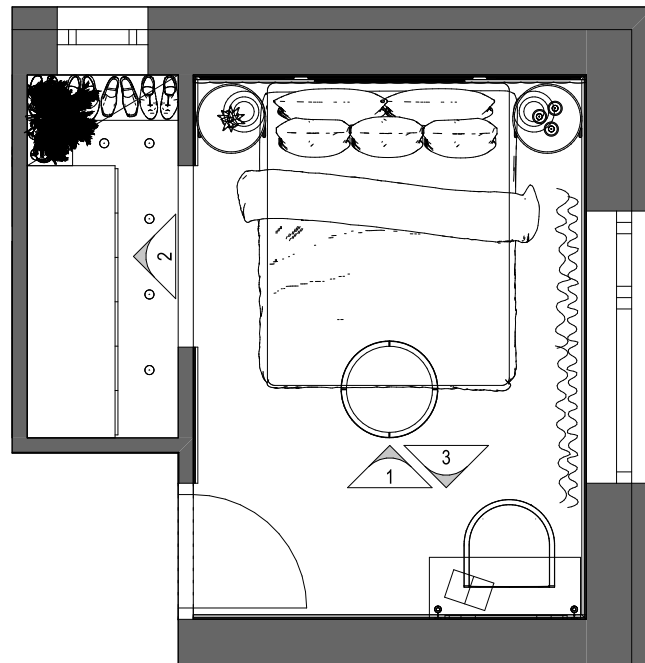

1:50

PERFEKTIVA
design

Tervező:
Szabó-Kalicza Nikolett

Terv megnevezése:

Falnézet
Hálószoba 1.

Méretarány:
1:20

Dátum:
2024.

Oldalszám:
27.