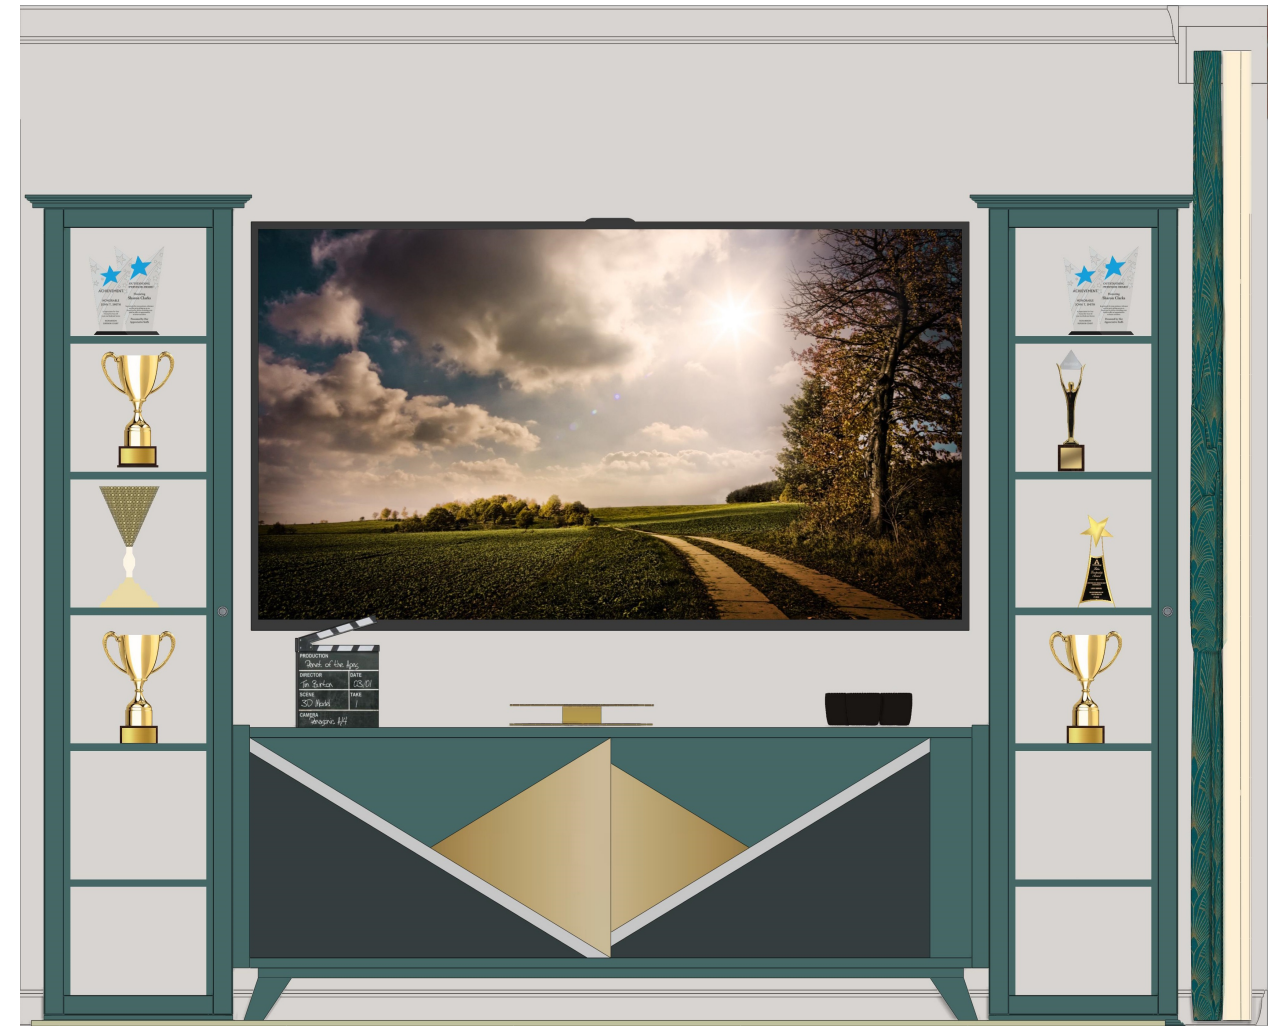

2 Nappali

1:50

PERFEKTÍVA
design

Tervező:
Szabó-Kalicza Nikolett

Terv megnevezése:

Falnézet
Nappali 2.

Méretarány:
1:20

Dátum:
2024.

Oldalszám:
26.