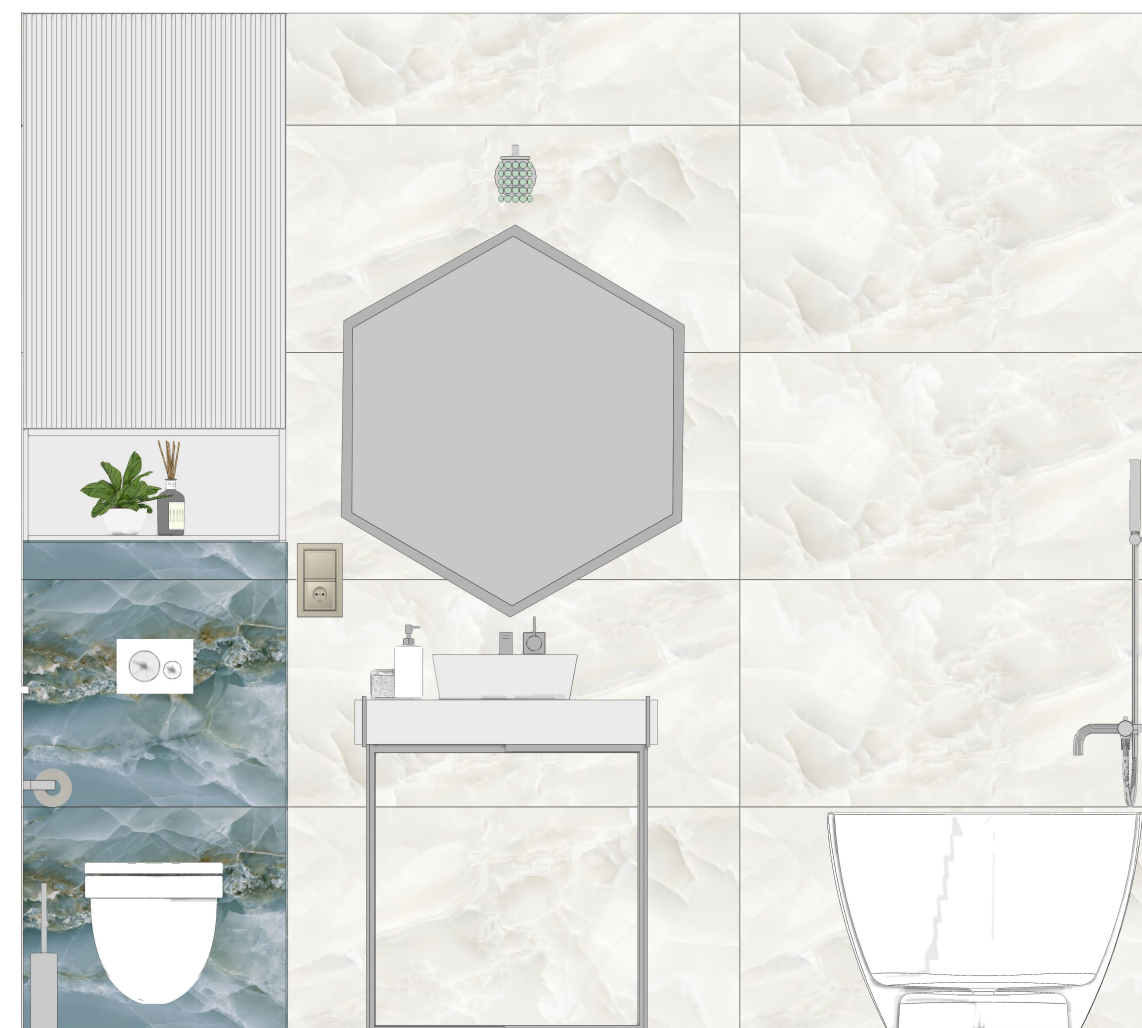

PERFEKTÍVA
design

Tervező:
Szabó-Kalicza Nikolett

Terv megnevezése:

Falnézet
Fürdőszoba 2.

Méretarány:
1:20

Dátum:
2024.

Oldalszám:
19.

Vendég fürdő 1.

Vendég fürdő 1.

1:50

Tervező:
Szabó-Kalicza Nikolett

Terv megnevezése:
Falnézet
Vendég Fürdőszoba 1.

Méretarány:
1:20

Dátum:
2024.

Oldalszám:
20.

2

Vendég fürdő 2.

1:50

2

Vendég fürdő 2.

Tervező:
Szabó-Kalicza Nikolett

Terv megnevezése:
Falnézet
Vendég Fürdőszoba 2.

Méretarány:
1:20

Dátum:
2024.