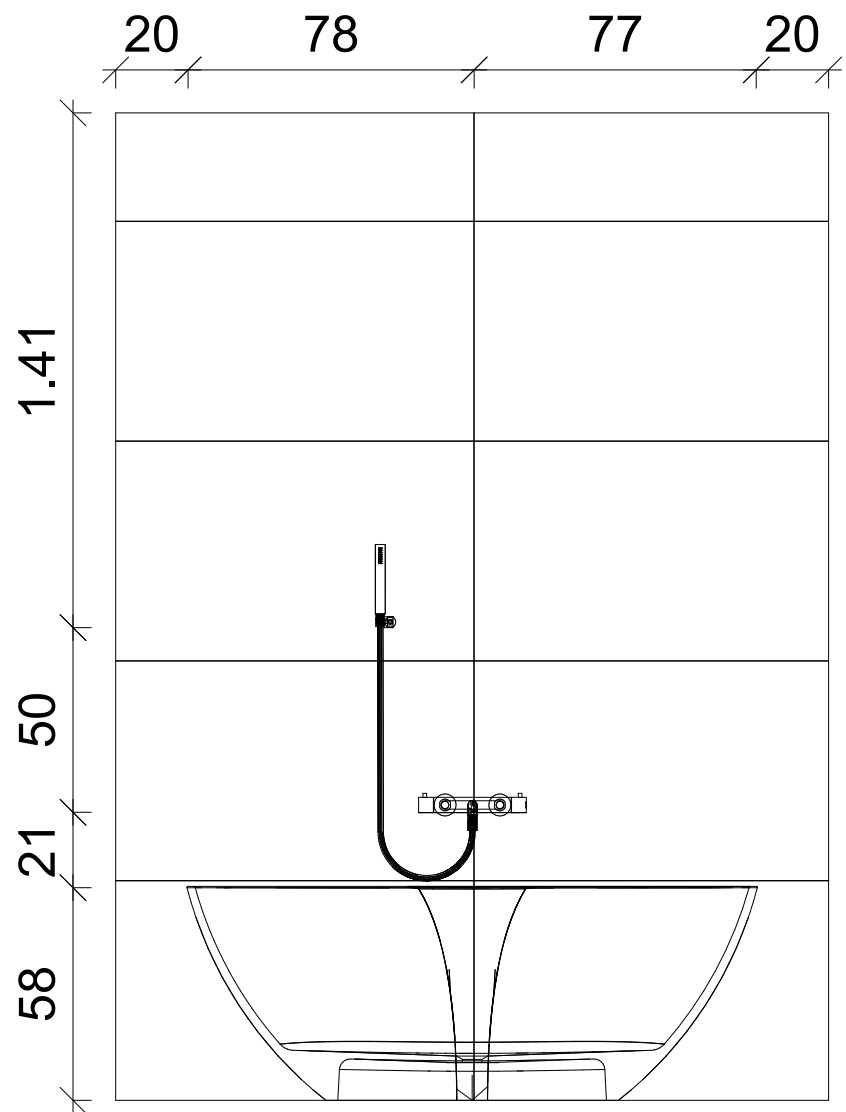

PERFEKTÍVA
design

Tervező:
Szabó-Kalicza Nikolett

Terv megnevezése:

Falnézet
Fürdőszoba 2.

Méretarány:
1:20

Dátum:
2024.

Oldalszám:
19.

Vendég fürdő 1.