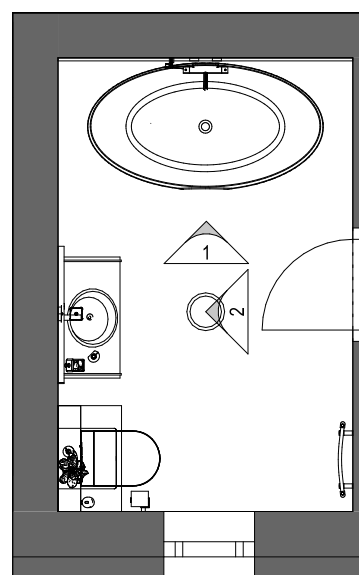

2

Vendég fürdő 2.

1:50

2

Vendég fürdő 2.

Tervező:
Szabó-Kalicza Nikolett

Terv megnevezése:
Falnézet
Vendég Fürdőszoba 2.

Méretarány:
1:20

Dátum:
2024.

Oldalszám:
21.