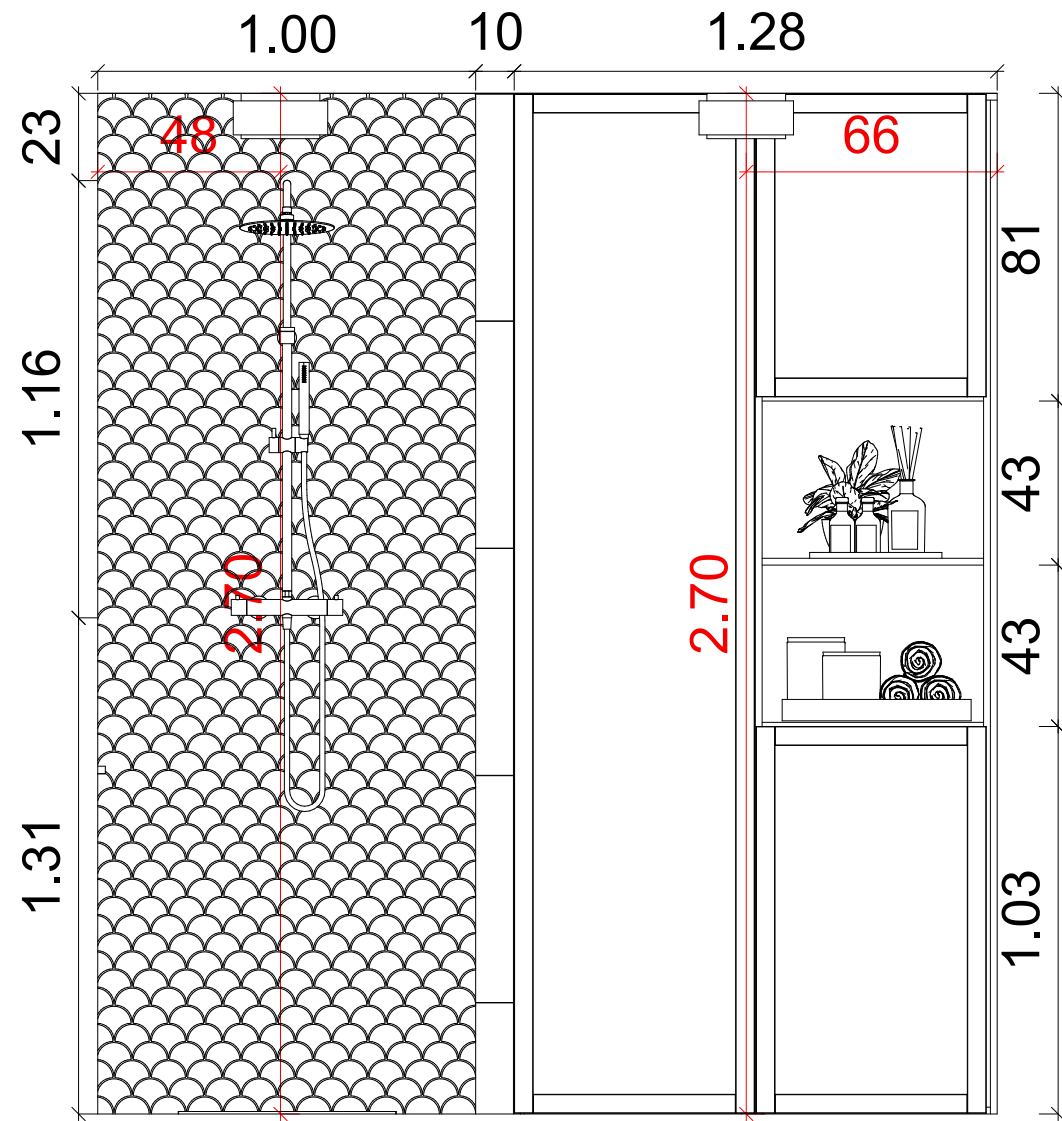

2

Fürdőszoba