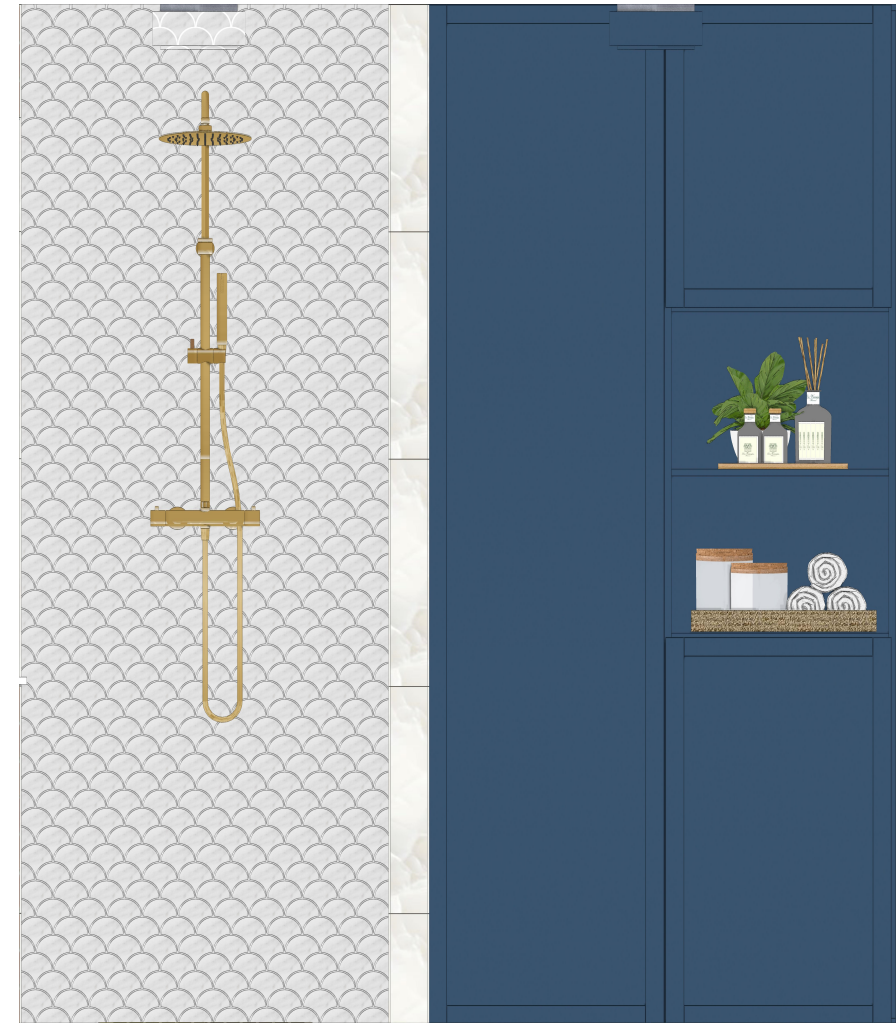

2

Fürdőszoba