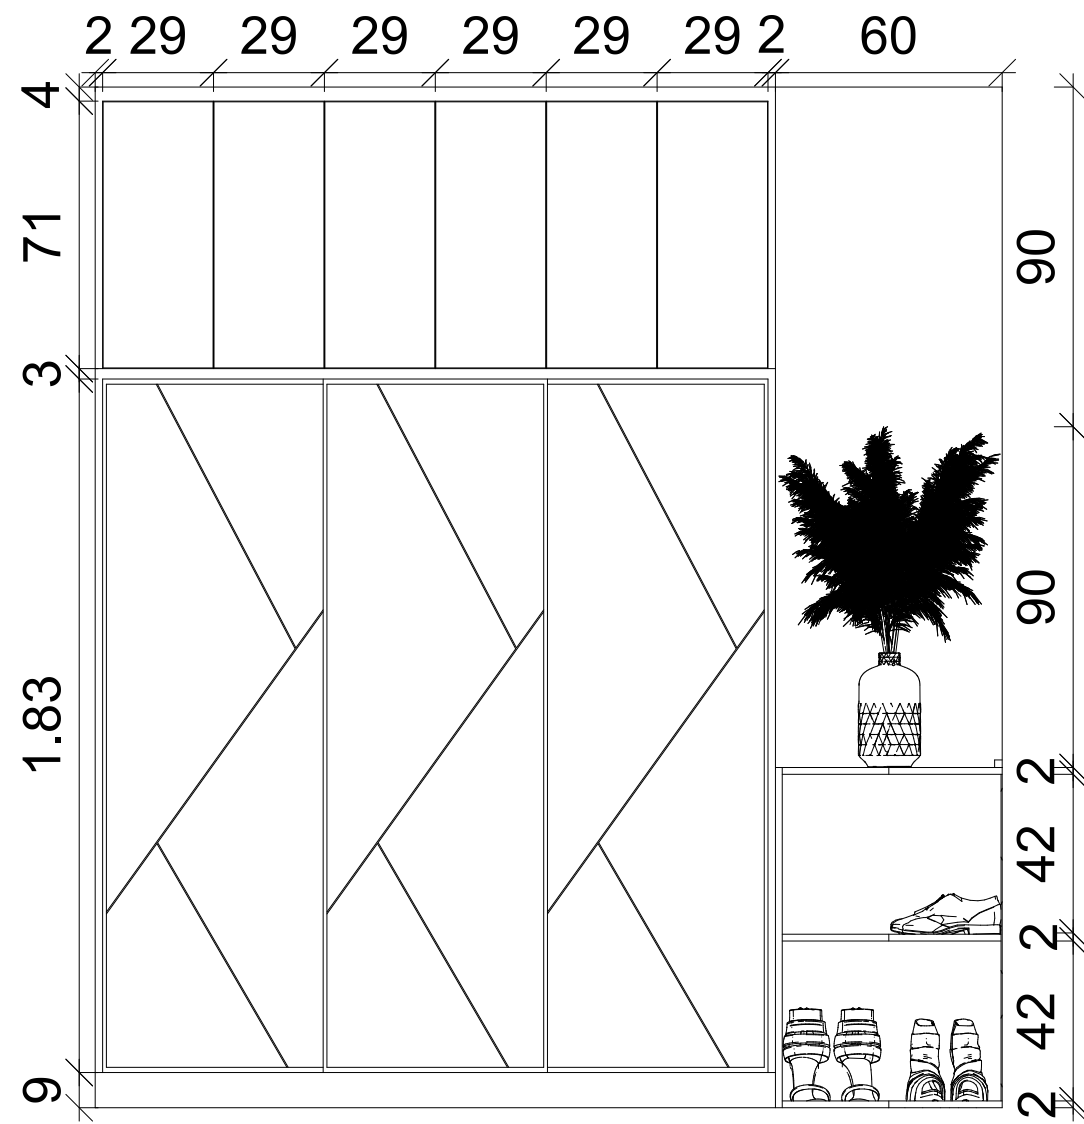

Hálószoba-Gardrób