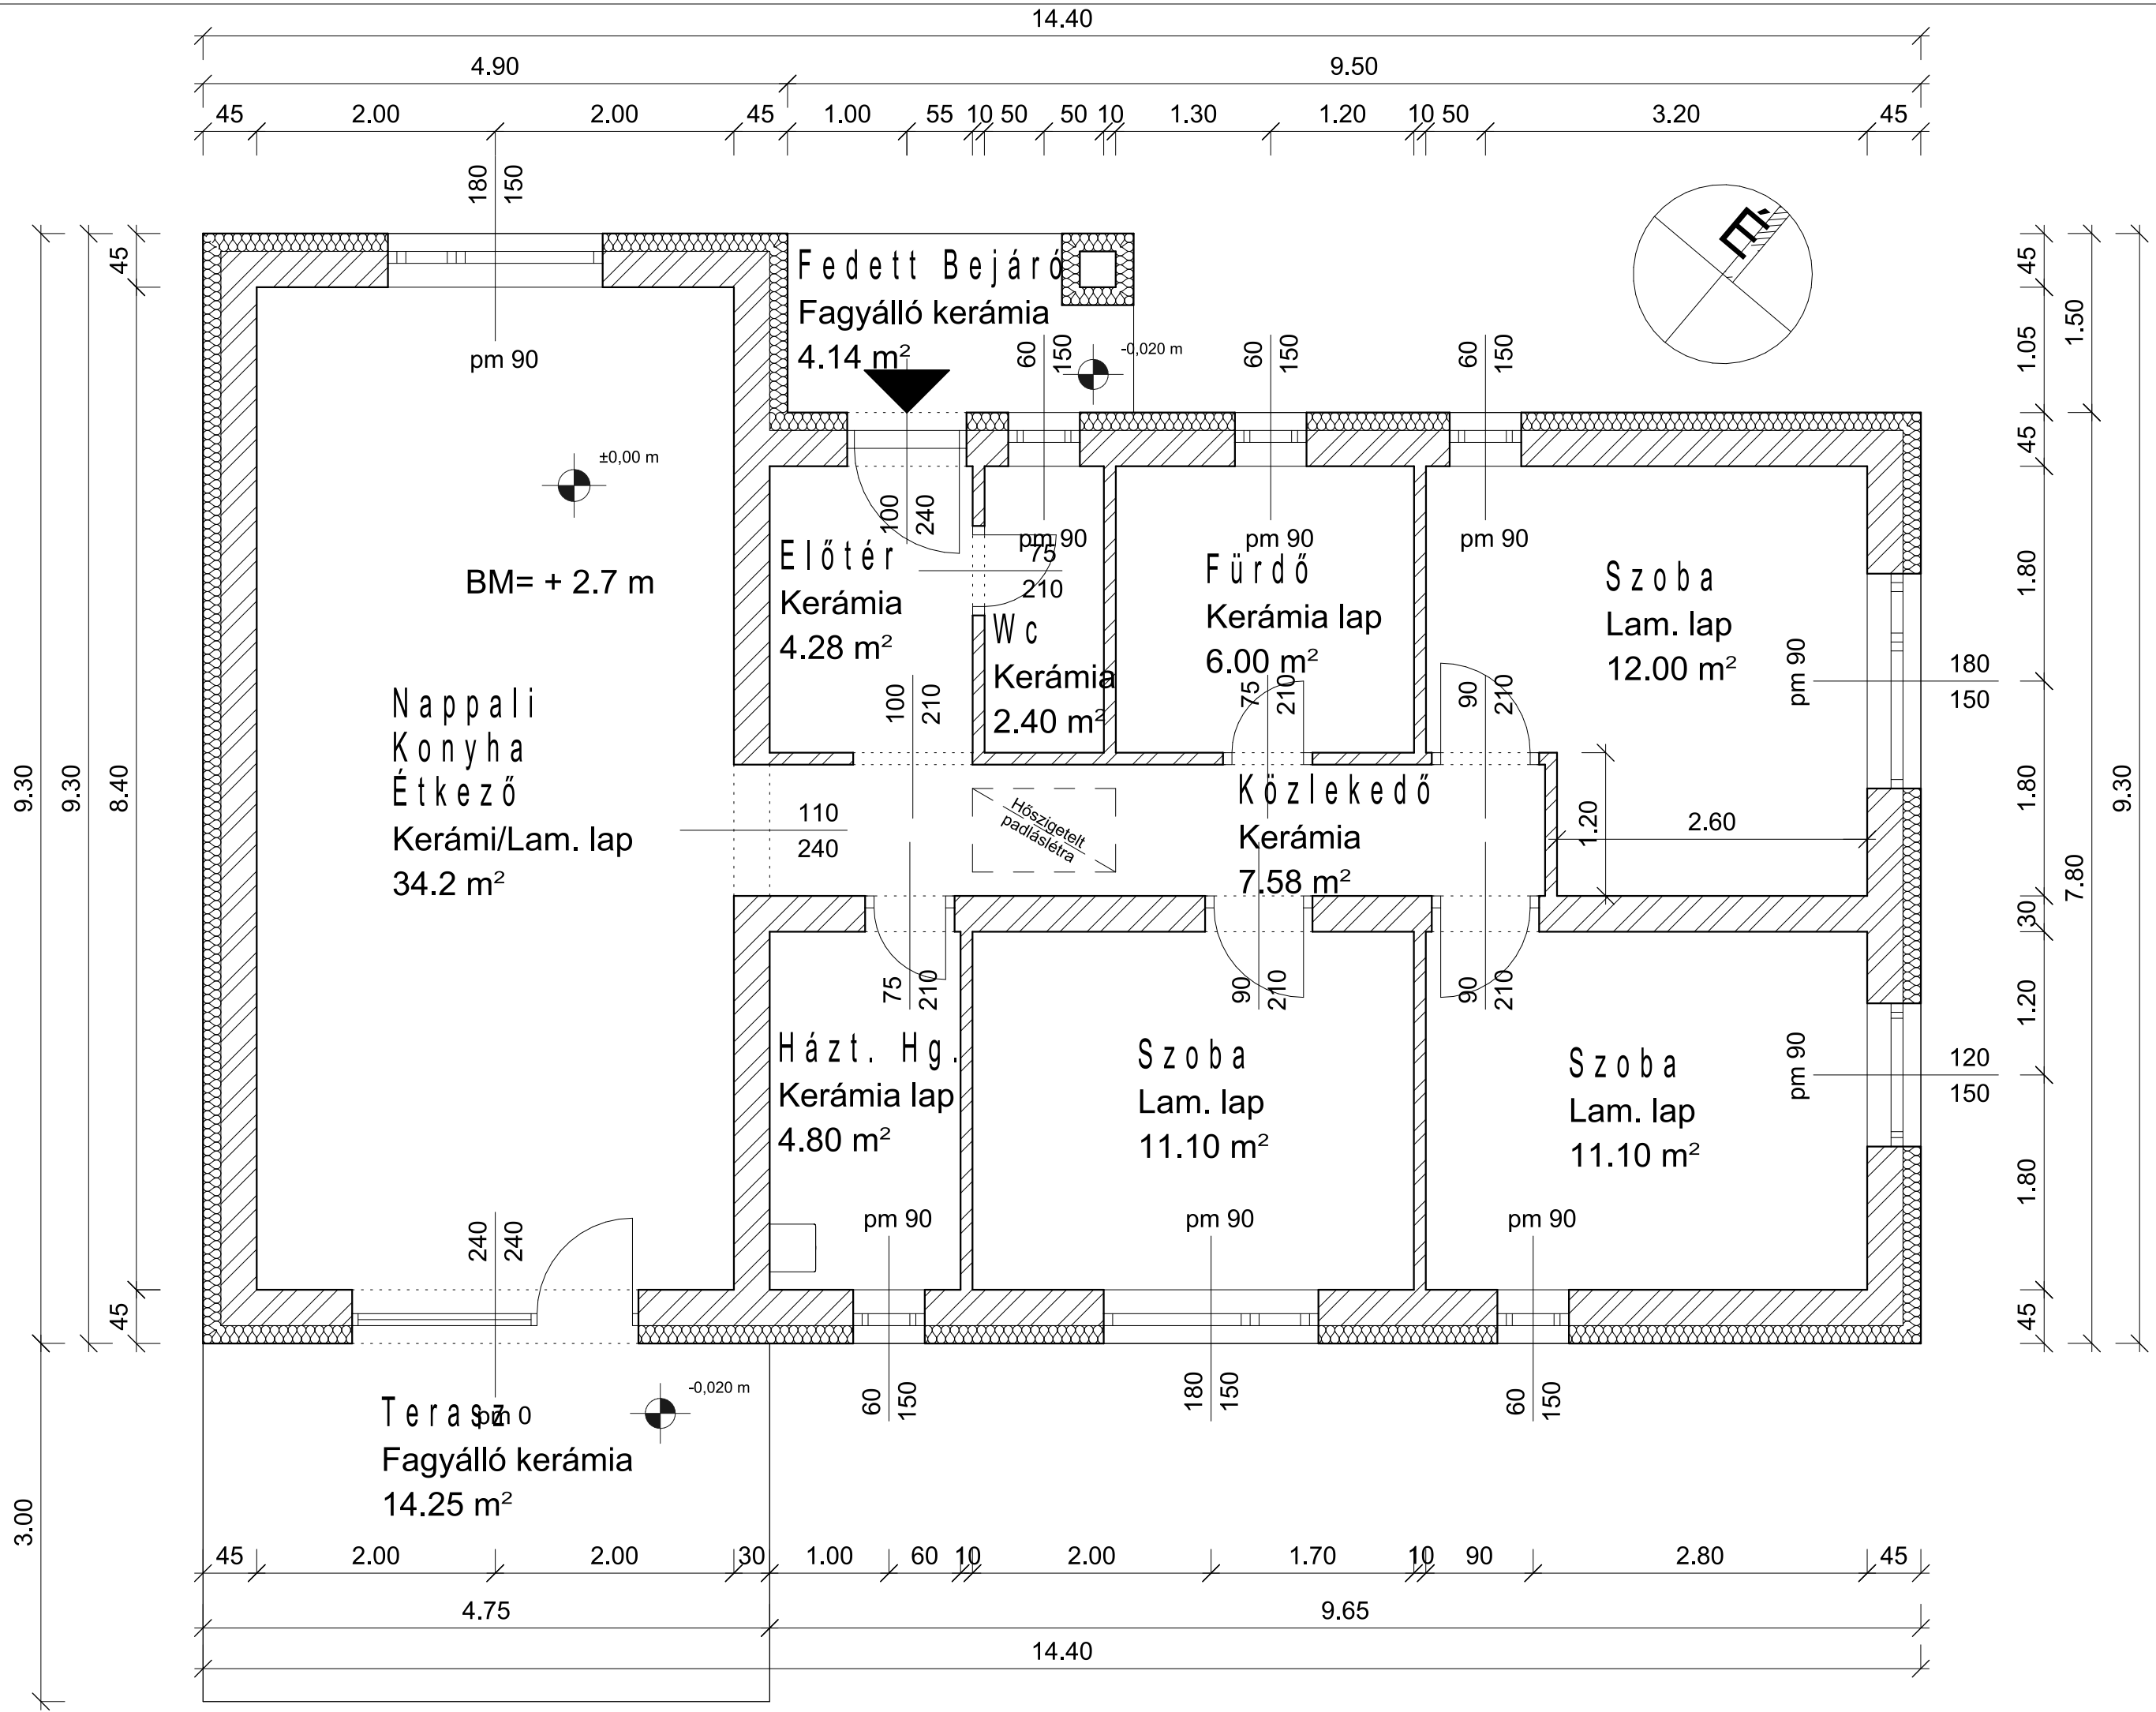

PERFEKTÍVA
design

Tervező:
Szabó-Kalicza Nikolett

Terv megnevezése:
Eredeti alaprajz

Méretarány:
1:50

Dátum:
2024.

Oldalszám:
3.