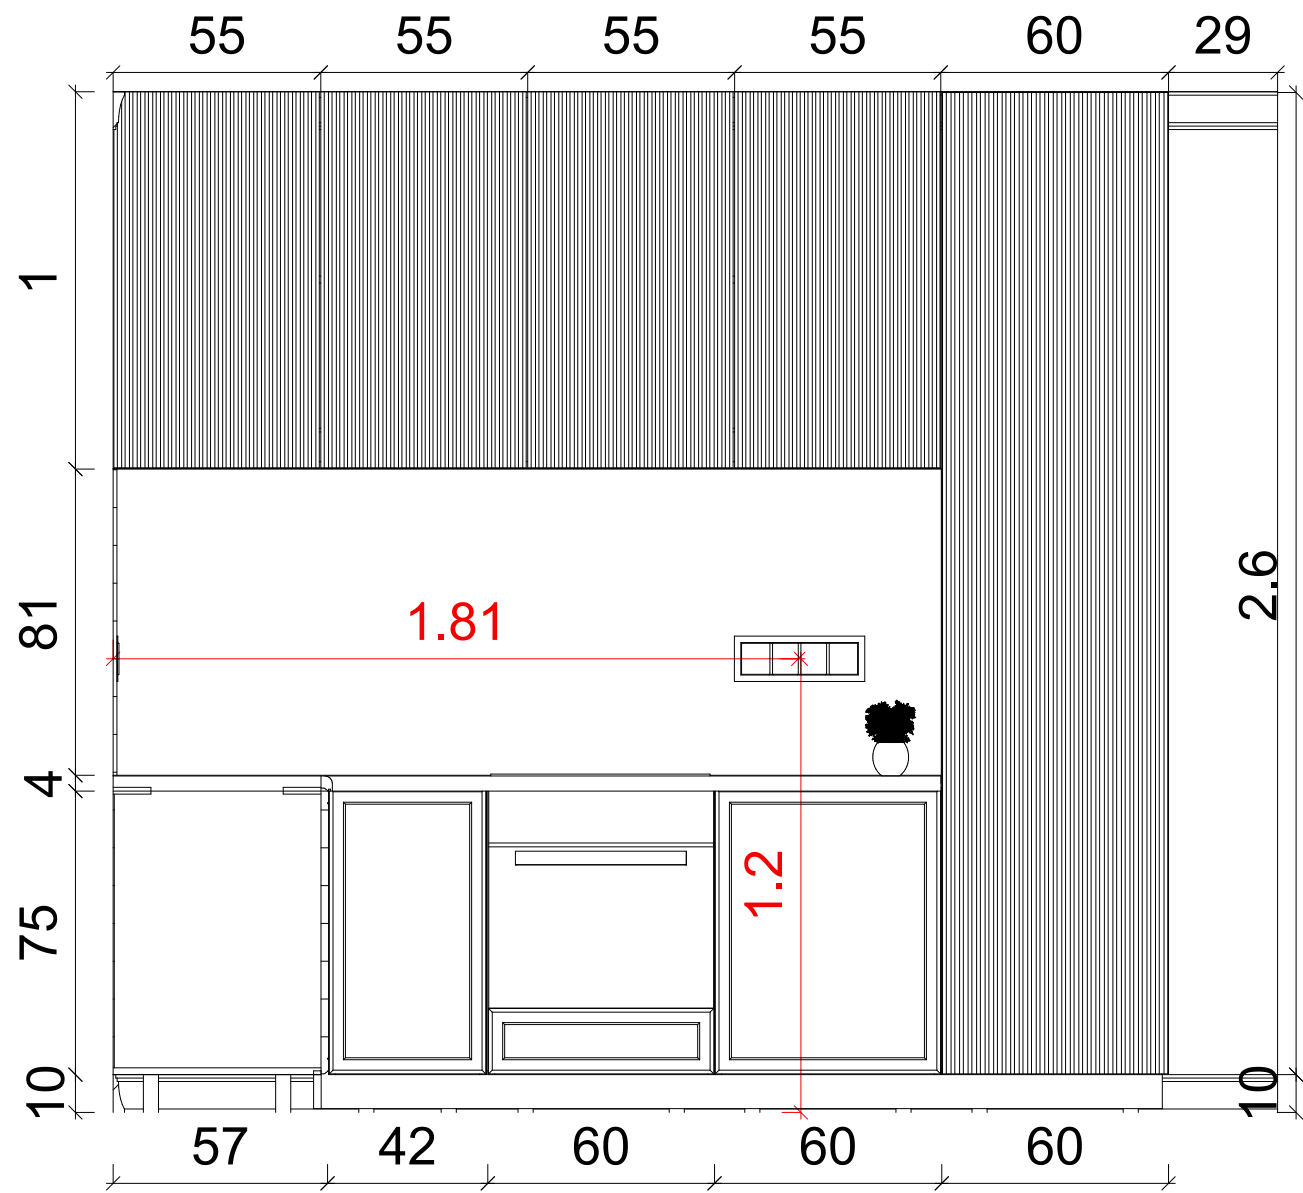

Vendég fürdő 2.

1:50

2

Vendég fürdő 2.

Tervező:
Szabó-Kalicza Nikolett

Terv megnevezése:
Falnézet
Vendég Fürdőszoba 2.

Méretarány:
1:20

Dátum:
2024.

Oldalszám:
21.

1 Konyha-Étkező 1.

1 Konyha-Étkező 1.

1:50

Tervező: Szabó-Kalicza Nikolett
Terv megnevezése: Falnétet Konyha - Étkező 1.
Méretarány: 1:20
Dátum: 2024.
Oldalszám: 22.

2

Konyha-Étkező 2.

1:50