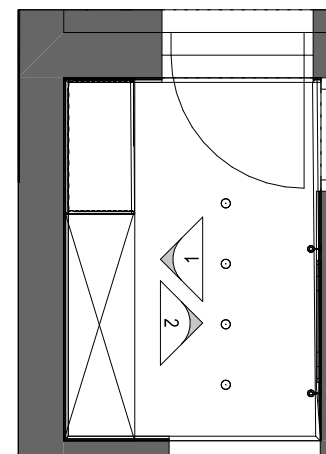

1:50

PERFEKTIVA
design

Tervező:
Szabó-Kalicza Nikolett

Terv megnevezése:

Falnézet
Előtér 2.

Méretarány:
1:20

Dátum:
2024.

Oldalszám:
17.