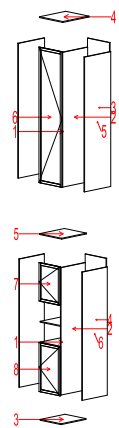

Oldalszám:
17.

1

Fürdőszoba

1

Fürdőszoba

1:50

Tervező:
Szabó-Kalicza Nikolett

Terv megnevezése:
Falnézet
Fürdőszoba 1.

1:50

 <p>PERFEKTÍVA design</p>
<p>Tervező: Szabó-Kalicza Nikolett</p>
<p>Terv megnevezése: Falnézet Hálószoba 3.</p>
<p>Méretarány: 1:20</p>
<p>Dátum: 2024.</p>
<p>Oldalszám: 29.</p>

**Fürdőszoba szekrény
előlnézet fronttal**

**Fürdőszoba szekrény
előlnézet front nélkül**

**Szekrény
oldalnézet**

- ID**
- Db Alkatrész
- 3 Oldal panel (0.586 m x 0.702 m x 0.018 m)
 - 1 Oldal panel (0.702 m x 2.68 m x 0.018 m)
 - 1 Oldal panel (0.604 m x 2.68 m x 0.018 m)
 - 1 Oldal panel (0.64 m x 0.72 m x 0.018 m)
 - 2 Oldal panel (0.72 m x 2.68 m x 0.018 m)
 - 1 Artesia tömörfa front (0.636 m x 2.7 m x 0.02 m)

- ID**
- Db Alkatrész
- 4 Oldal panel (0.586 m x 0.702 m x 0.018 m)
 - 1 Oldal panel (0.702 m x 2.66 m x 0.018 m)
 - 1 Oldal panel (0.604 m x 0.72 m x 0.018 m)
 - 1 Oldal panel (0.604 m x 2.66 m x 0.018 m)
 - 1 Oldal panel (0.64 m x 0.72 m x 0.018 m)
 - 2 Oldal panel (0.72 m x 2.68 m x 0.018 m)
 - 1 Artesia tömörfa front (0.609 m x 0.801 m x 0.02 m)
 - 1 Artesia tömörfa front (0.609 m x 1.02 m x 0.02 m)