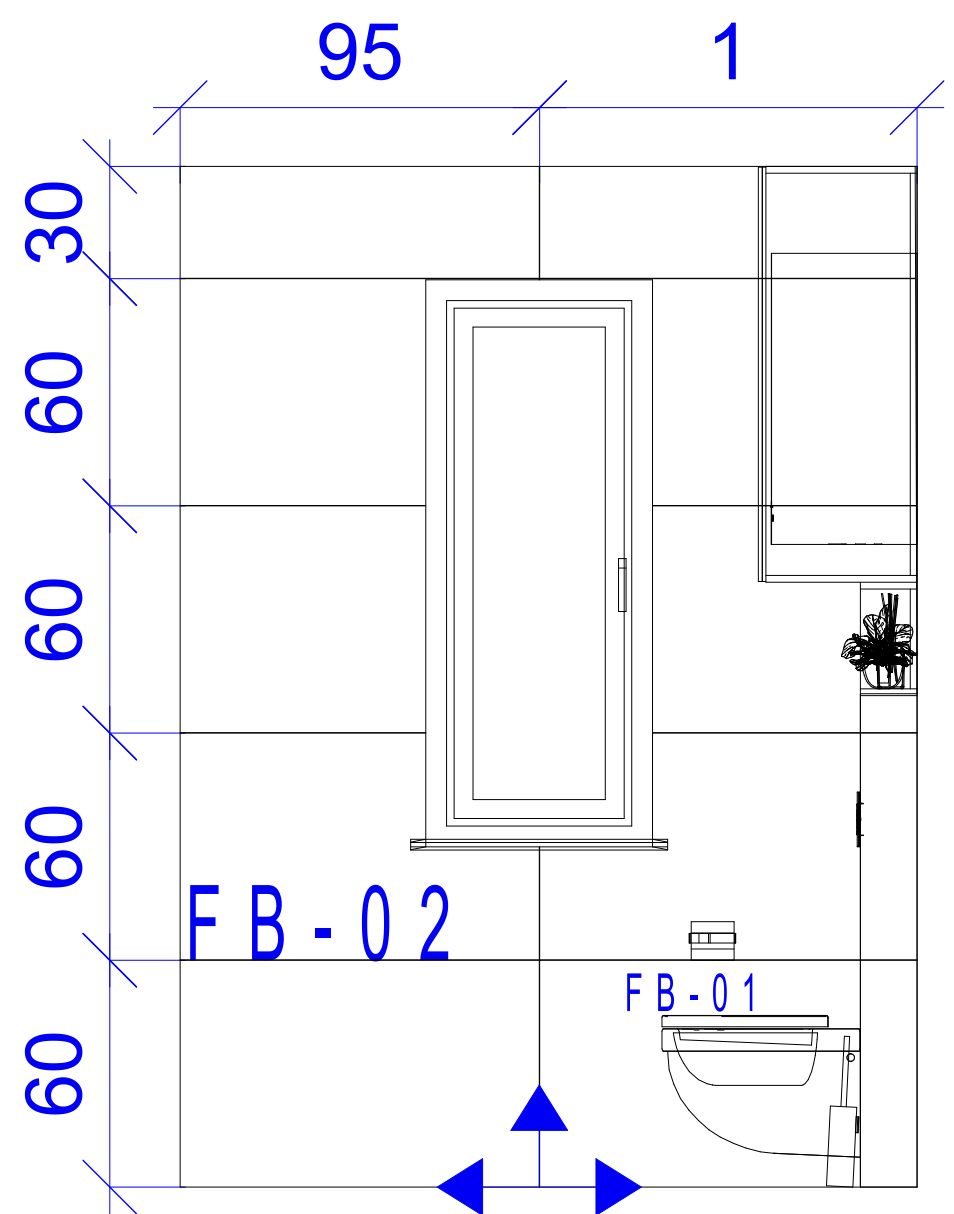

3 **Fürdőszoba**