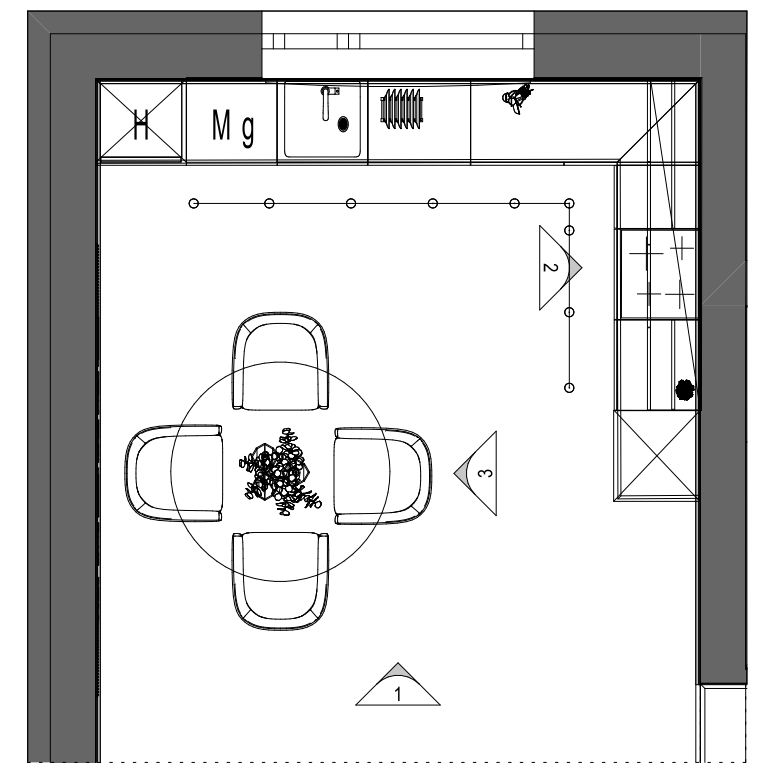

1 Konyha-Étkező 1.

1:50

Tervező: Szabó-Kalicza Nikolett
Terv megnevezése: Falnétet Konyha - Étkező 1.
Méretarány: 1:20
Dátum: 2024.
Oldalszám: 22.