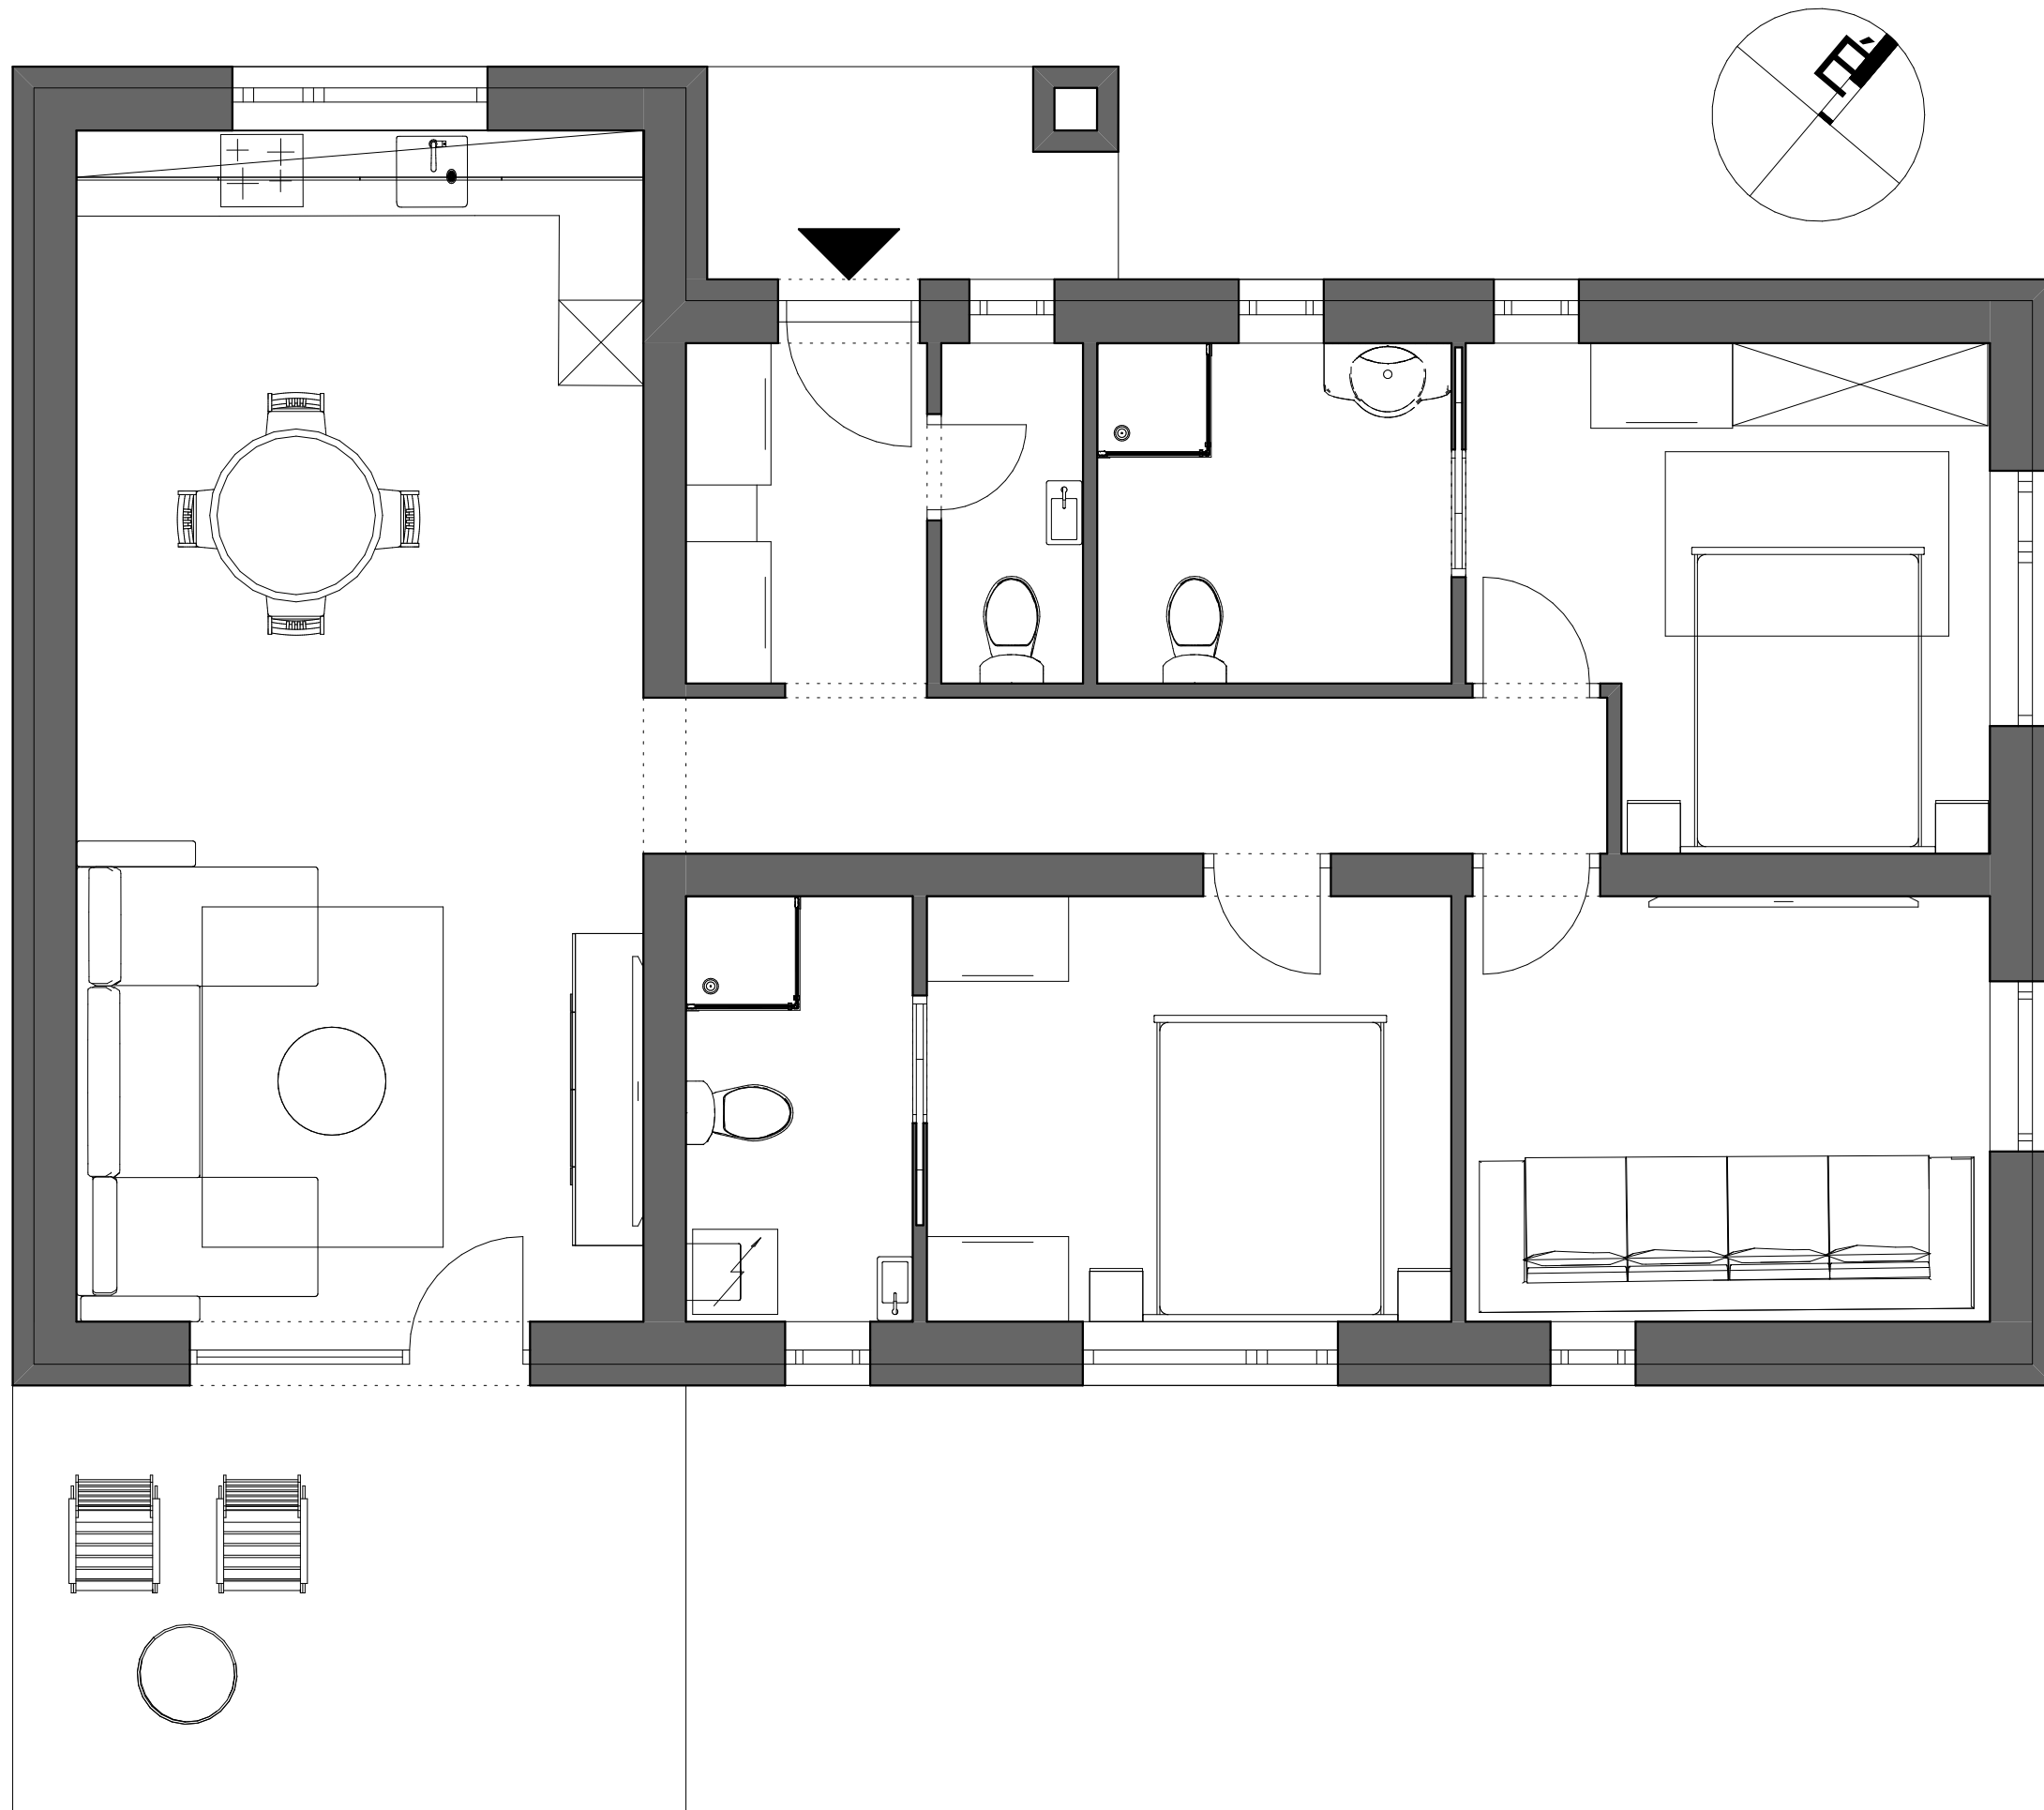

Tervező:
Szabó-Kalicza Nikolett

Terv megnevezése:
Vázlaterv

Méretarány:
1:50

Dátum:
2024.

Oldalszám:
5.