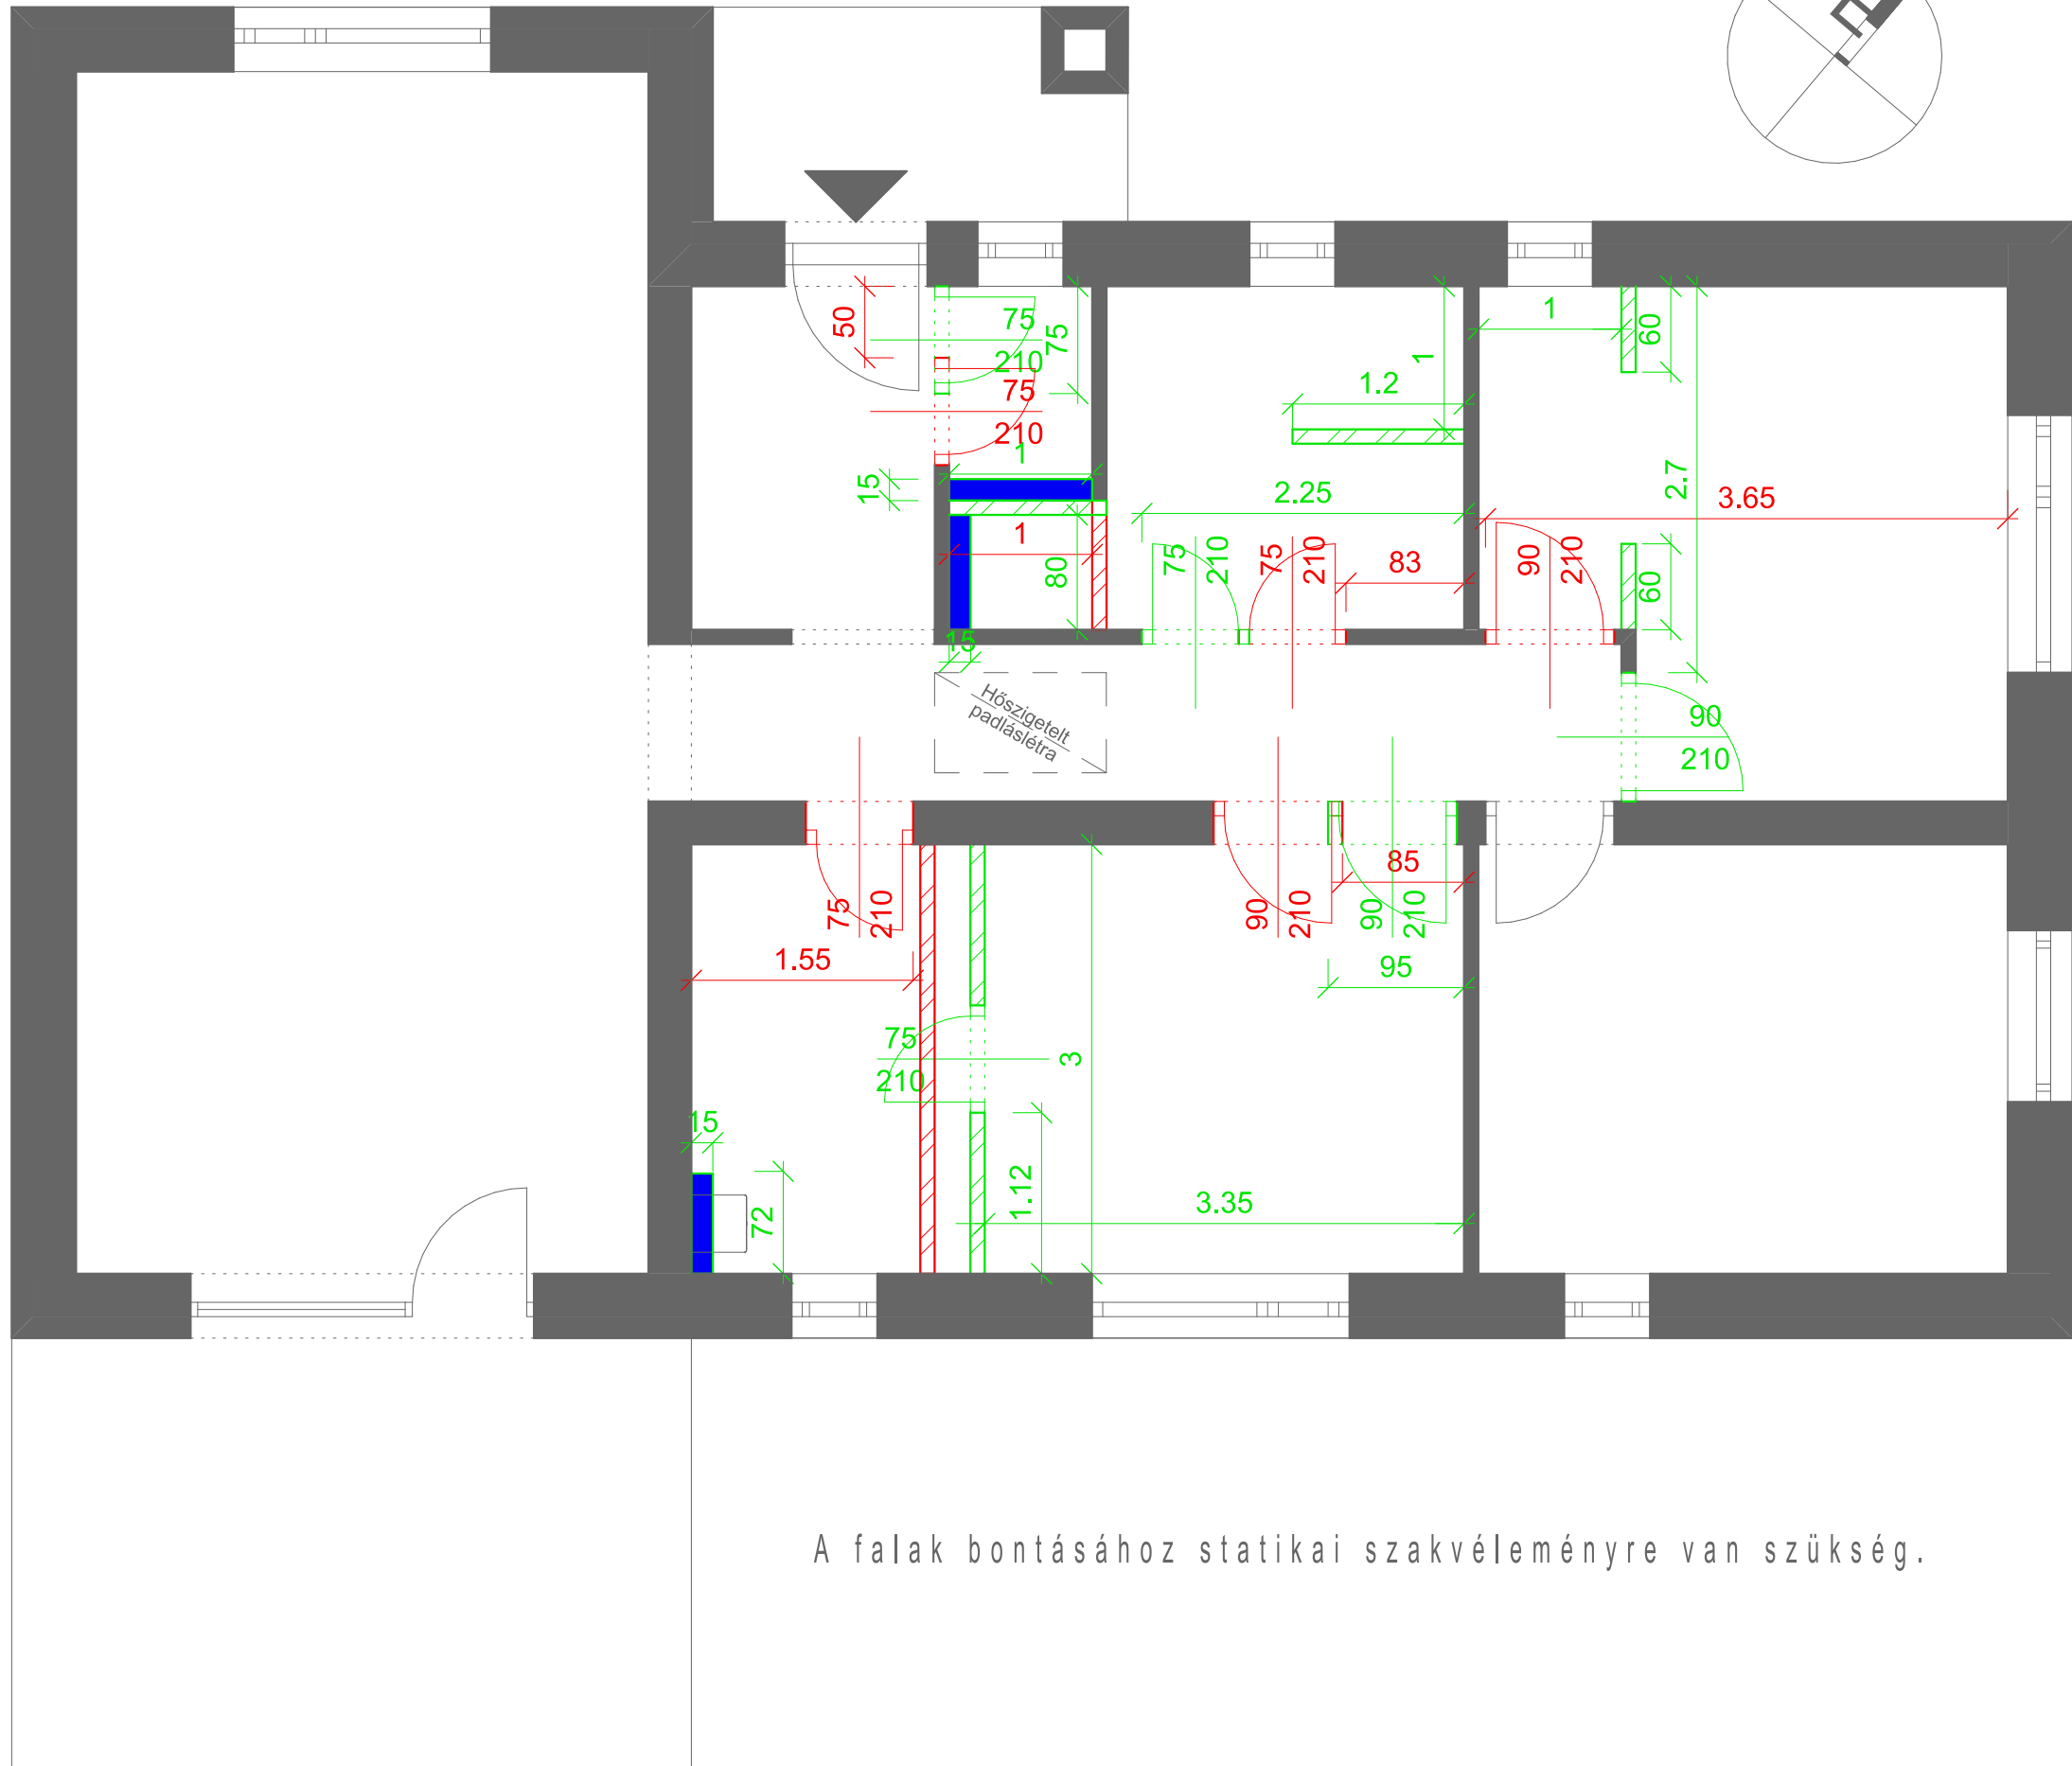

Méretarány:
1:50

Dátum:
2024.

Oldalszám:
4.

Tervező:
Szabó-Kalicza Nikolett

Terv megnevezése:
Vázlaterv

Méretarány:
1:50

Dátum:
2024.

Oldalszám:
5.