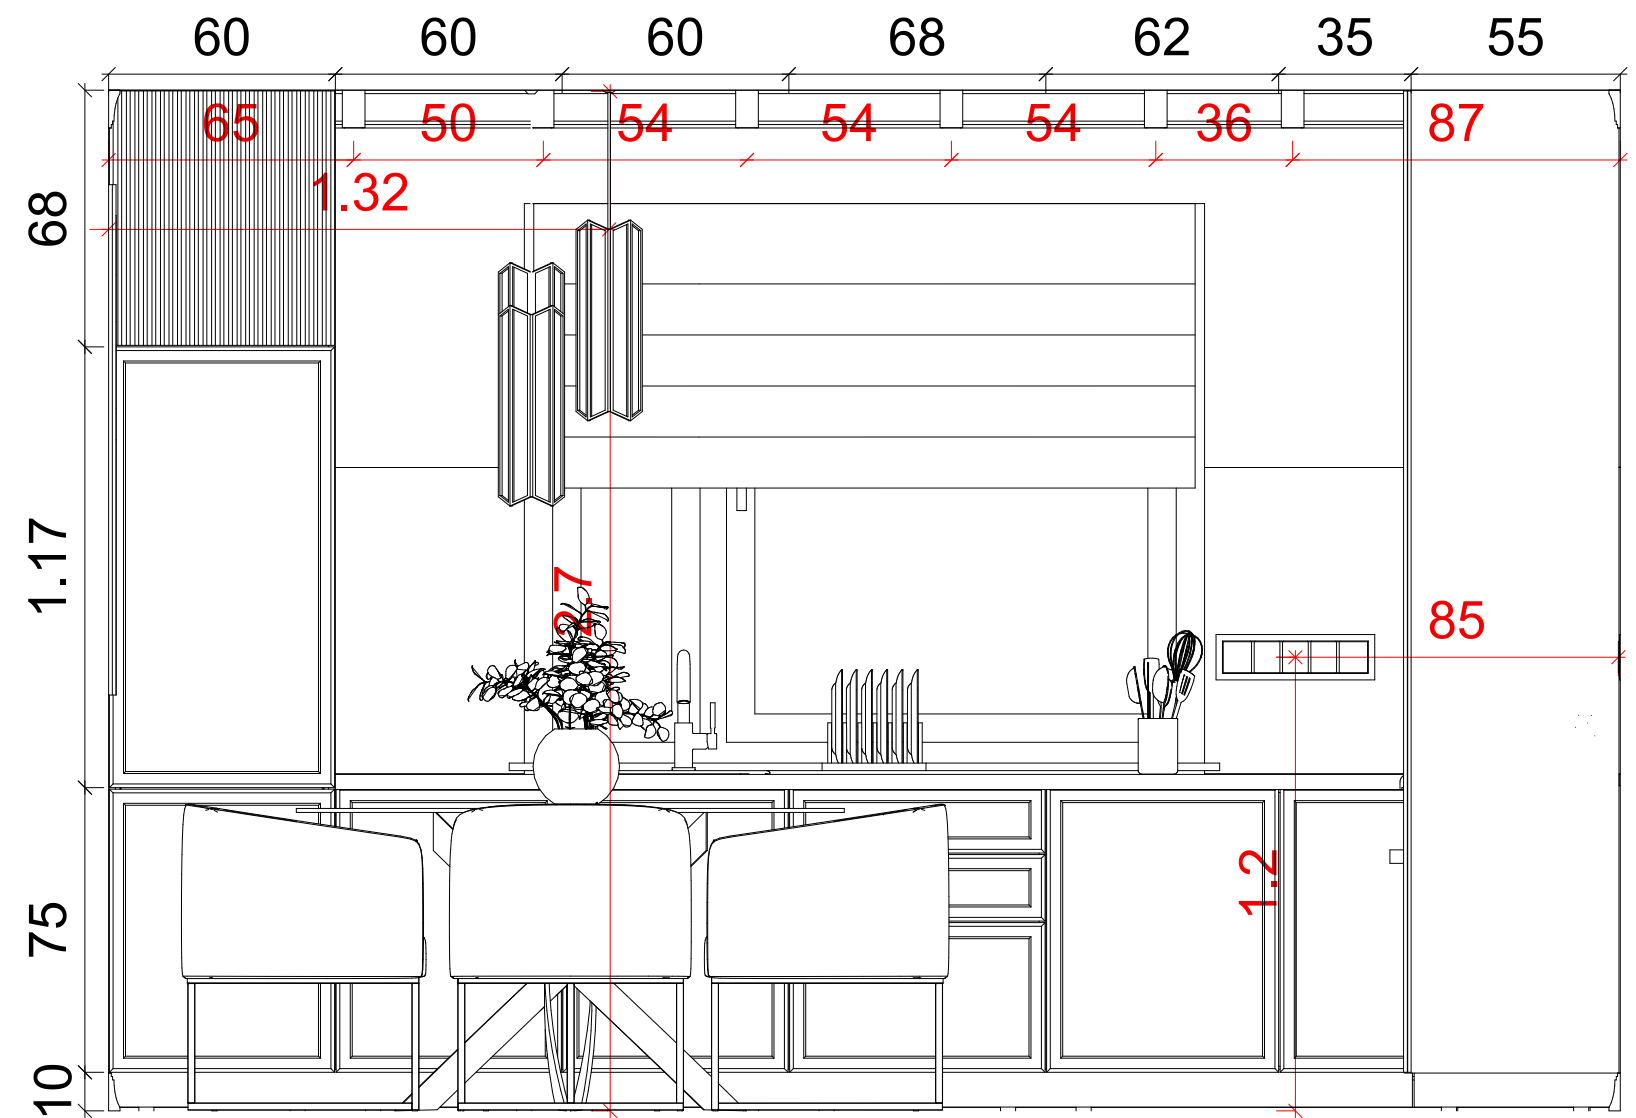

Vendég fürdő 2.

1:50

2

Vendég fürdő 2.

Tervező:
Szabó-Kalicza Nikolett

Terv megnevezése:
Falnézet
Vendég Fürdőszoba 2.

Méretarány:
1:20

Dátum:
2024.

Oldalszám:
21.

1 Konyha-Étkező 1.

1 Konyha-Étkező 1.

1:50

Tervező: Szabó-Kalicza Nikolett
Terv megnevezése: Falnétet Konyha - Étkező 1.
Méretarány: 1:20
Dátum: 2024.
Oldalszám: 22.

2

Konyha-Étkező 2.

1:50