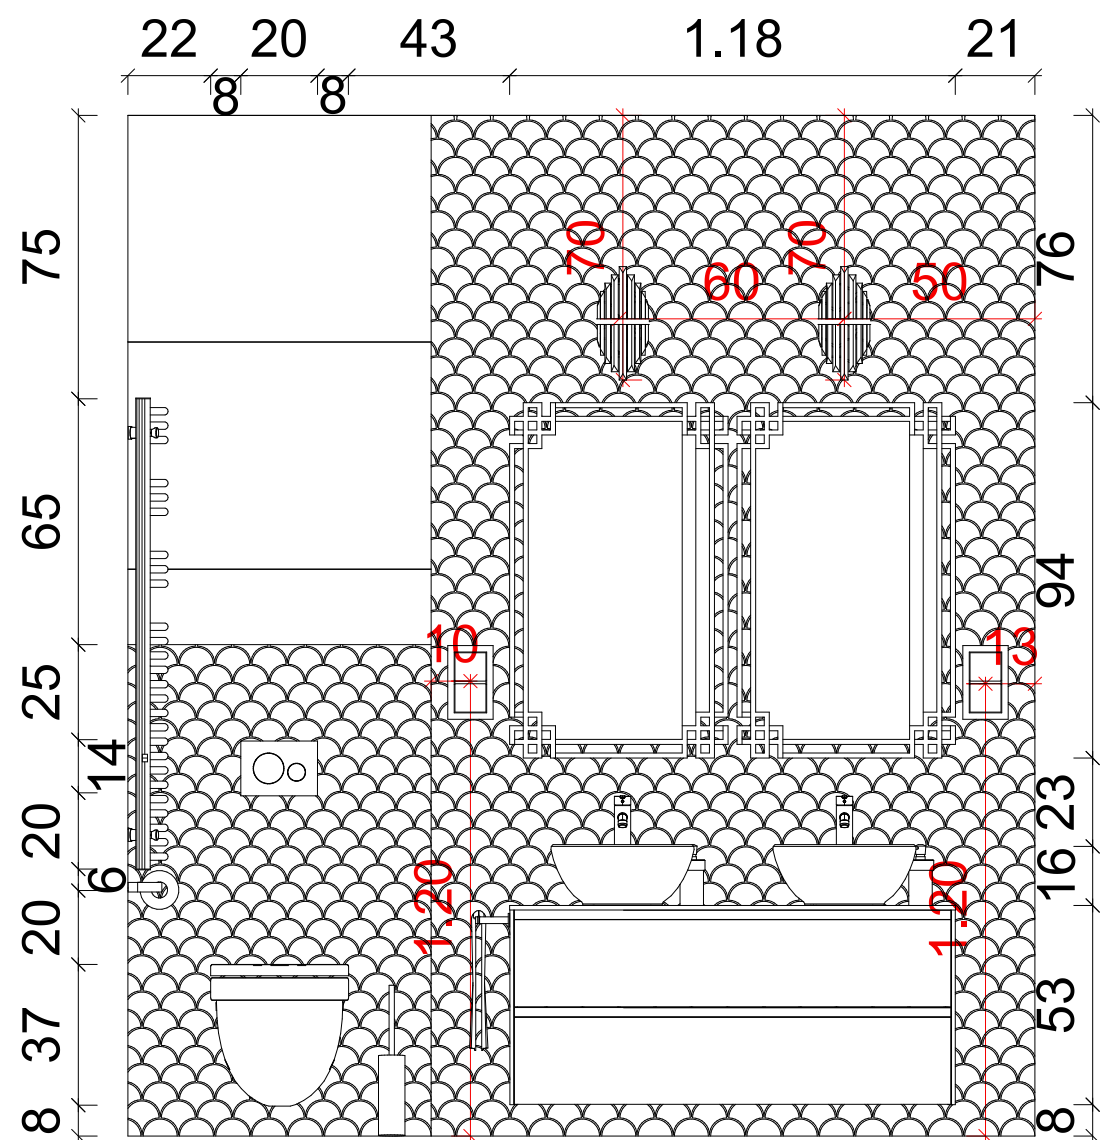

1

Fürdőszoba