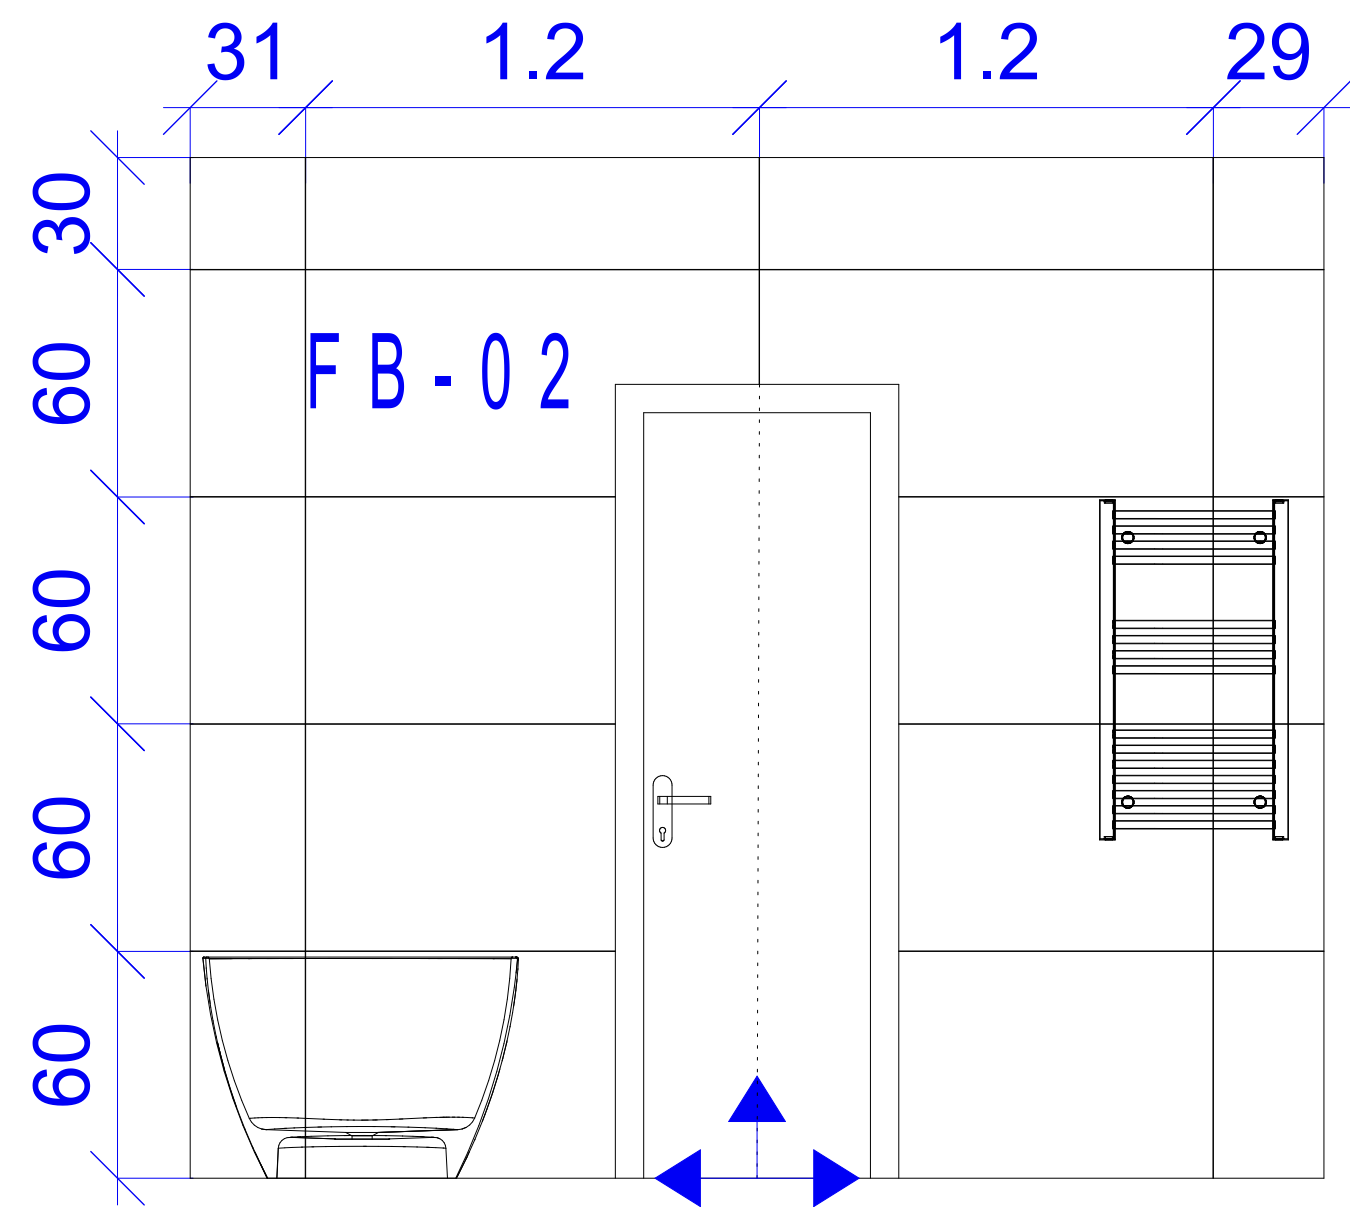

4 **Fürdőszoba**

Burkolatindítási pont