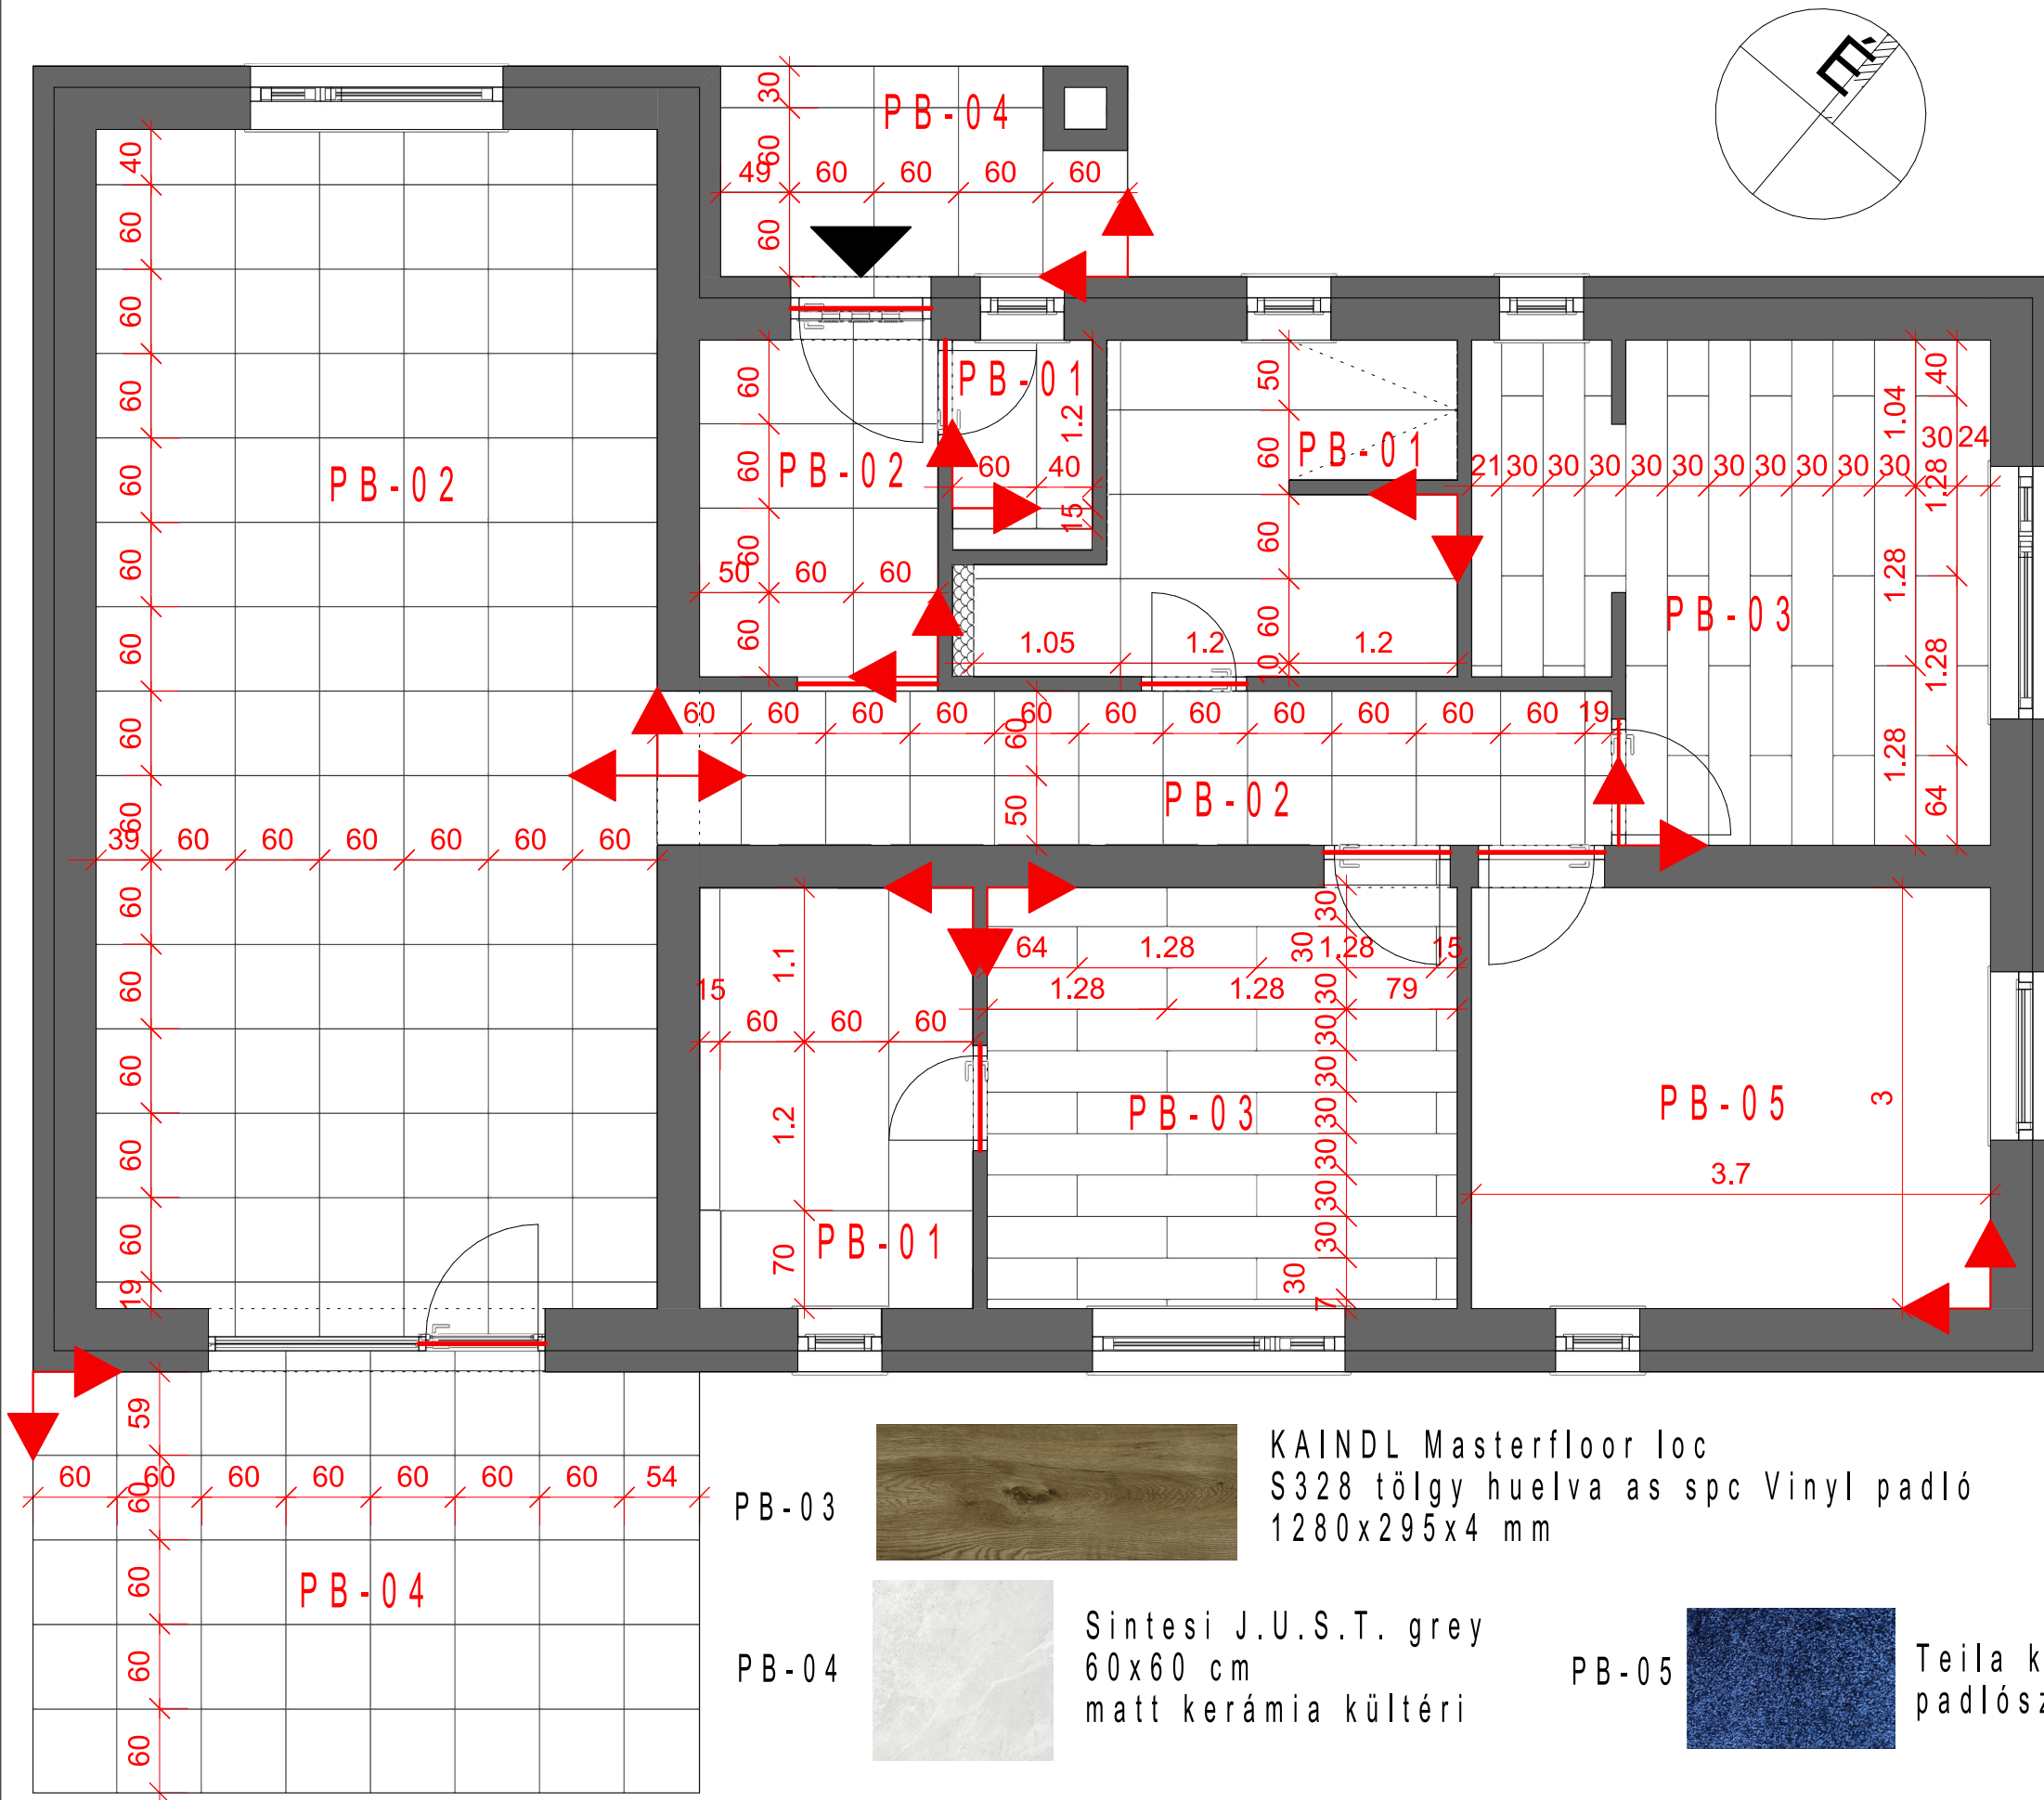

Burkolatindítási pont
Burkolatváltó profil

PB-01

Emil Tele Di Marmo
OnyxIvory 60x120cm
fényes kerámia

PB-02

Fineza Glossy Marbles carrara
60x60 cm polírozott kerámia

1 mm-es fugával burkolva.

PB-03

KAINDL Masterfloor loc
S328 tölgy huelva as spc Vinyl padló
1280x295x4 mm

PB-04

Sintesi J.U.S.T. grey
60x60 cm
matt kerámia kültéri

PB-05

Teila kék
padlószőnyeg

Tervező:
Szabó-Kalicza Nikolett

Terv megnevezése:
Padlóburkolati terv 1.

Méretarány:
1:50

Dátum:
2024.

Oldalszám:
10.