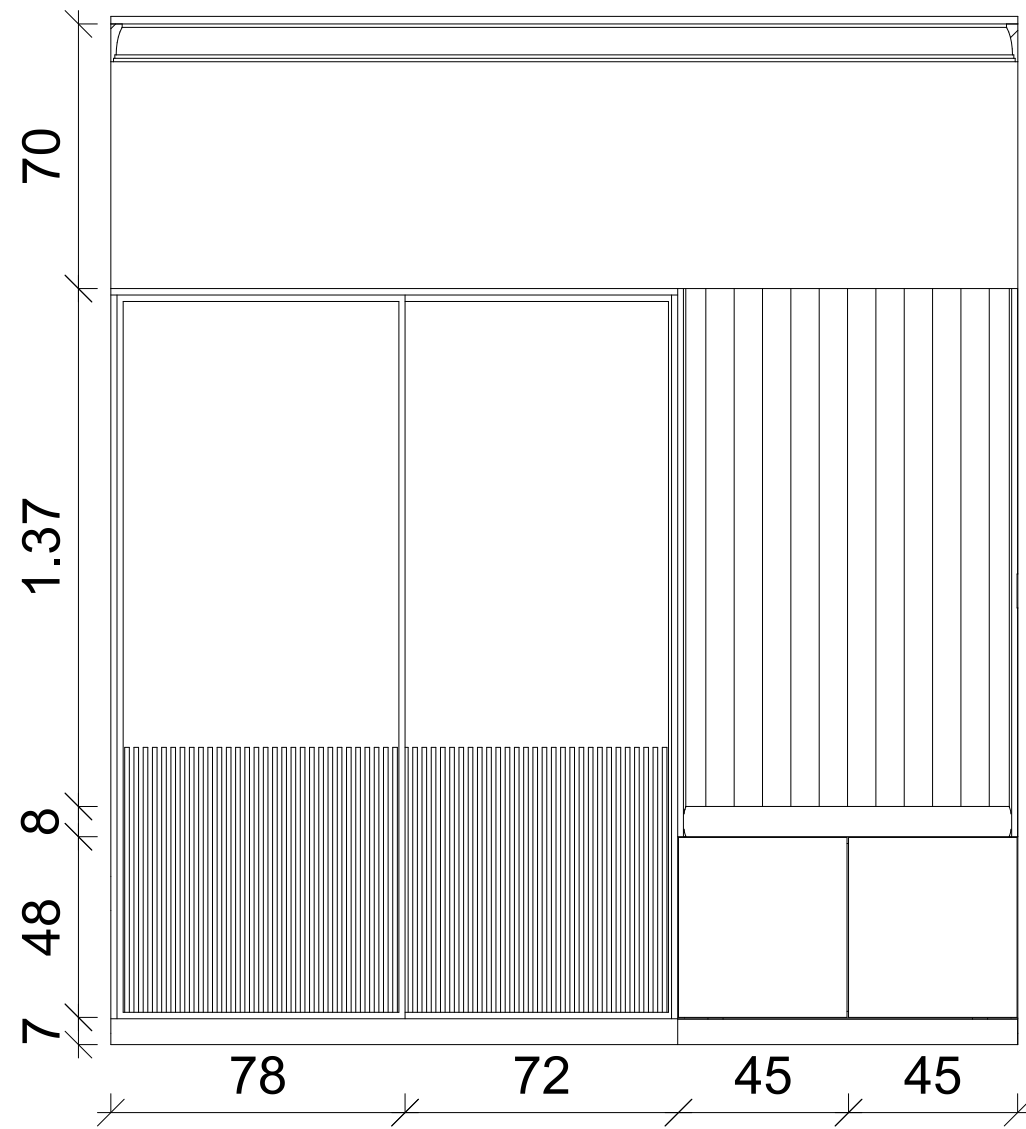

1 Előtér

1 Előtér

PERFEKTÍVA
design

Tervező:
Szabó-Kalicza Nikolett

Terv megnevezése:

Falnézet
Előtér 1.

Méretarány:
1:20

Dátum:
2024.

Oldalszám:
16.