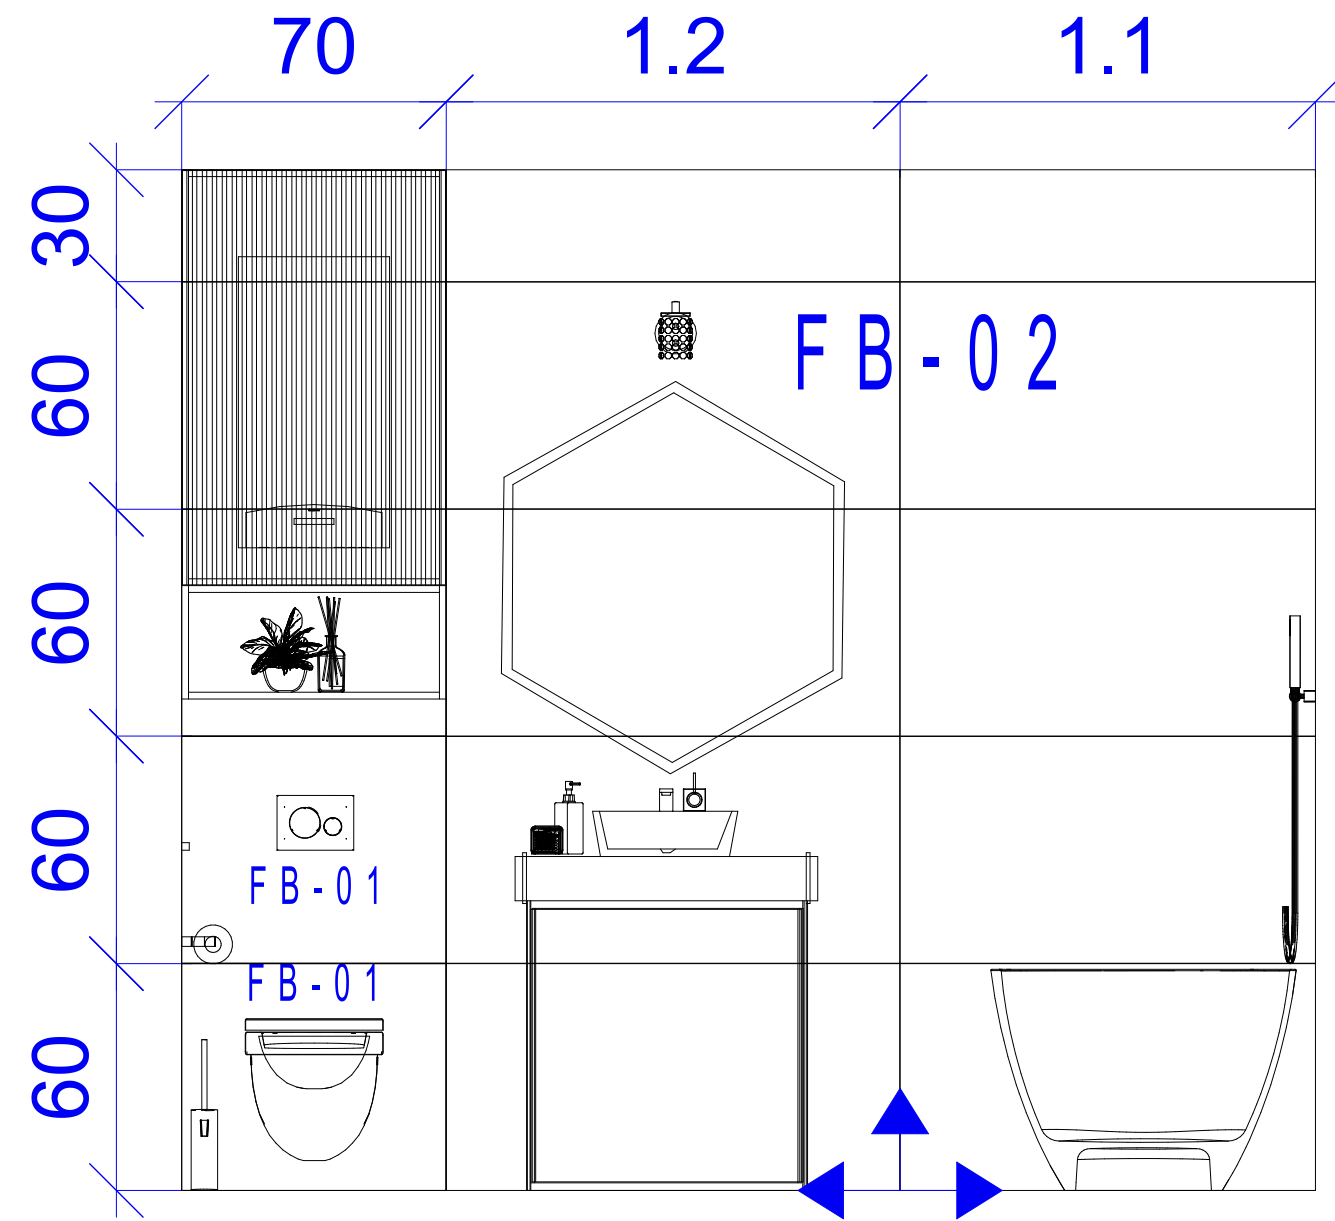

Tervező:
Szabó-Kalicza Nikolett

Terv megnevezése:
Padlóburkolati terv 2.

Méretarány:
1:50

Dátum:
2024.

Oldalszám:
11.

1 **Fürdőszoba**

2 **Fürdőszoba**

Burkolatindítási pont