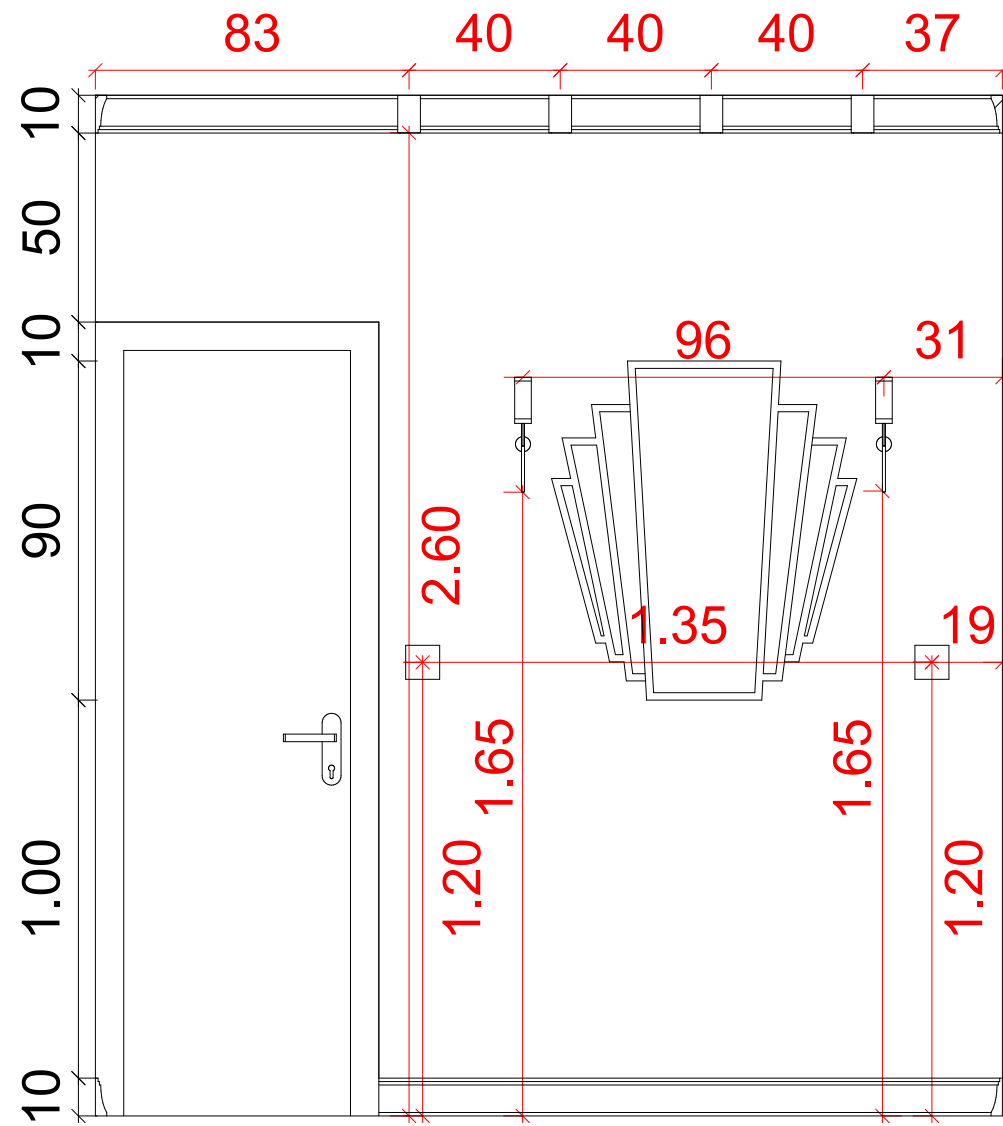

PERFEKTÍVA
design

Tervező:
Szabó-Kalicza Nikolett

Terv megnevezése:

Falnézet
Előtér 1.

Méretarány:
1:20

Dátum:
2024.

Oldalszám:
16.

2 Előtér