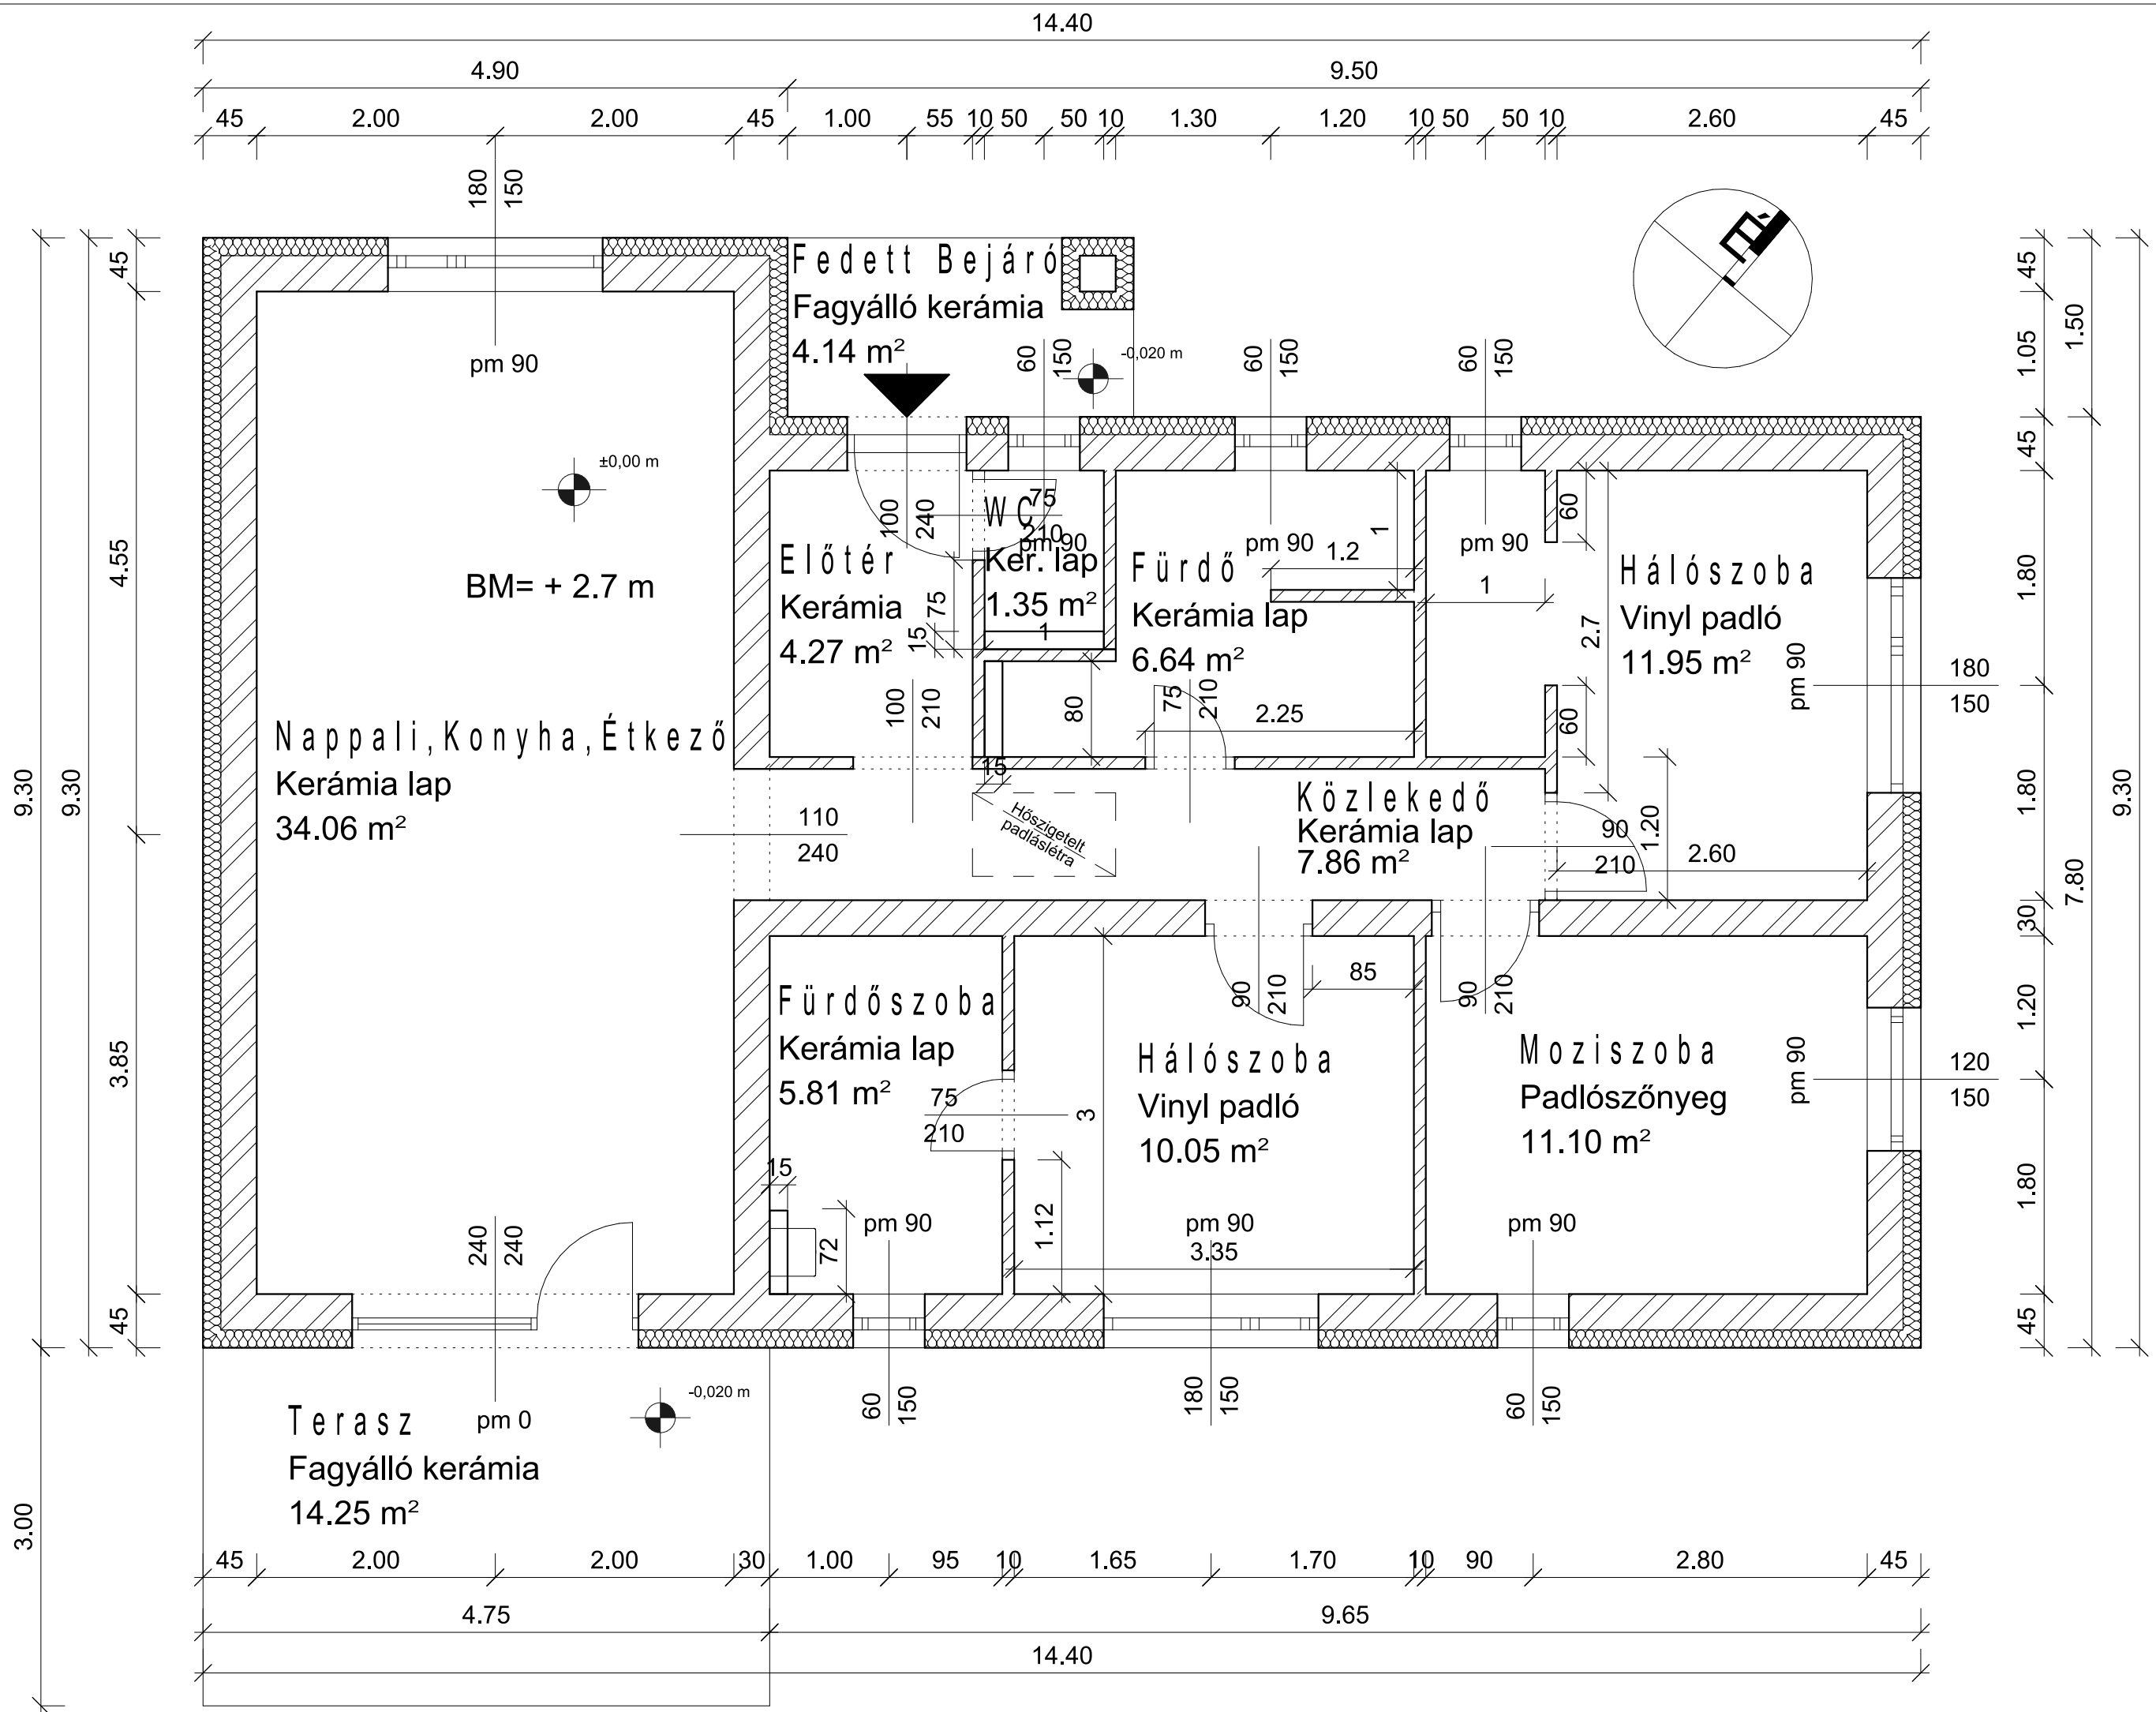

Változatlan
Bontandó
Építendő
Szerelőfal

**PERFEKTÍVA
design**

Tervező:
Szabó-Kalicza Nikolett

Terv megnevezése:
Bontási- és építési terv

Méretarány:
1:50

Dátum:
2024.

Oldalszám:
7.

PERFEKTÍVA design