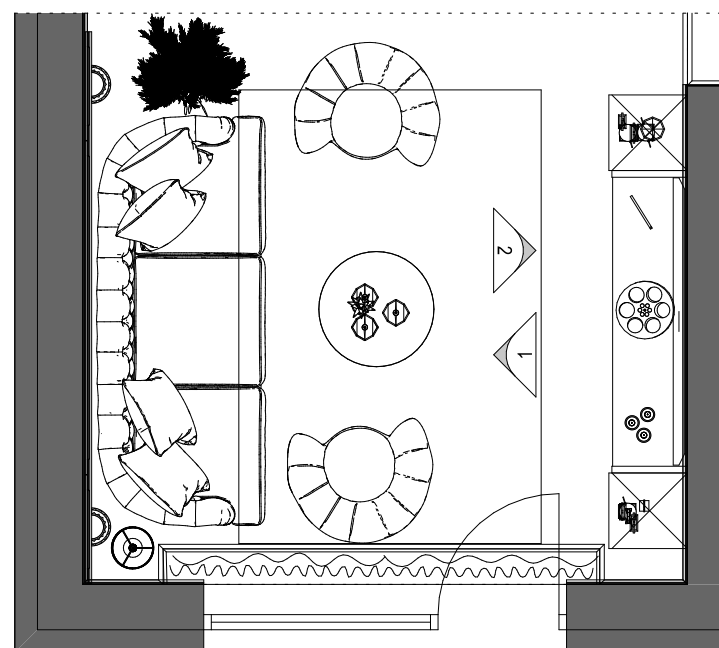

Terv megnevezése:

Falnézet
Konyha - Étkező 3.

Méretarány:
1:20

Dátum:
2024.

Oldalszám:
24.

1 Nappali

1:50

1 Nappali