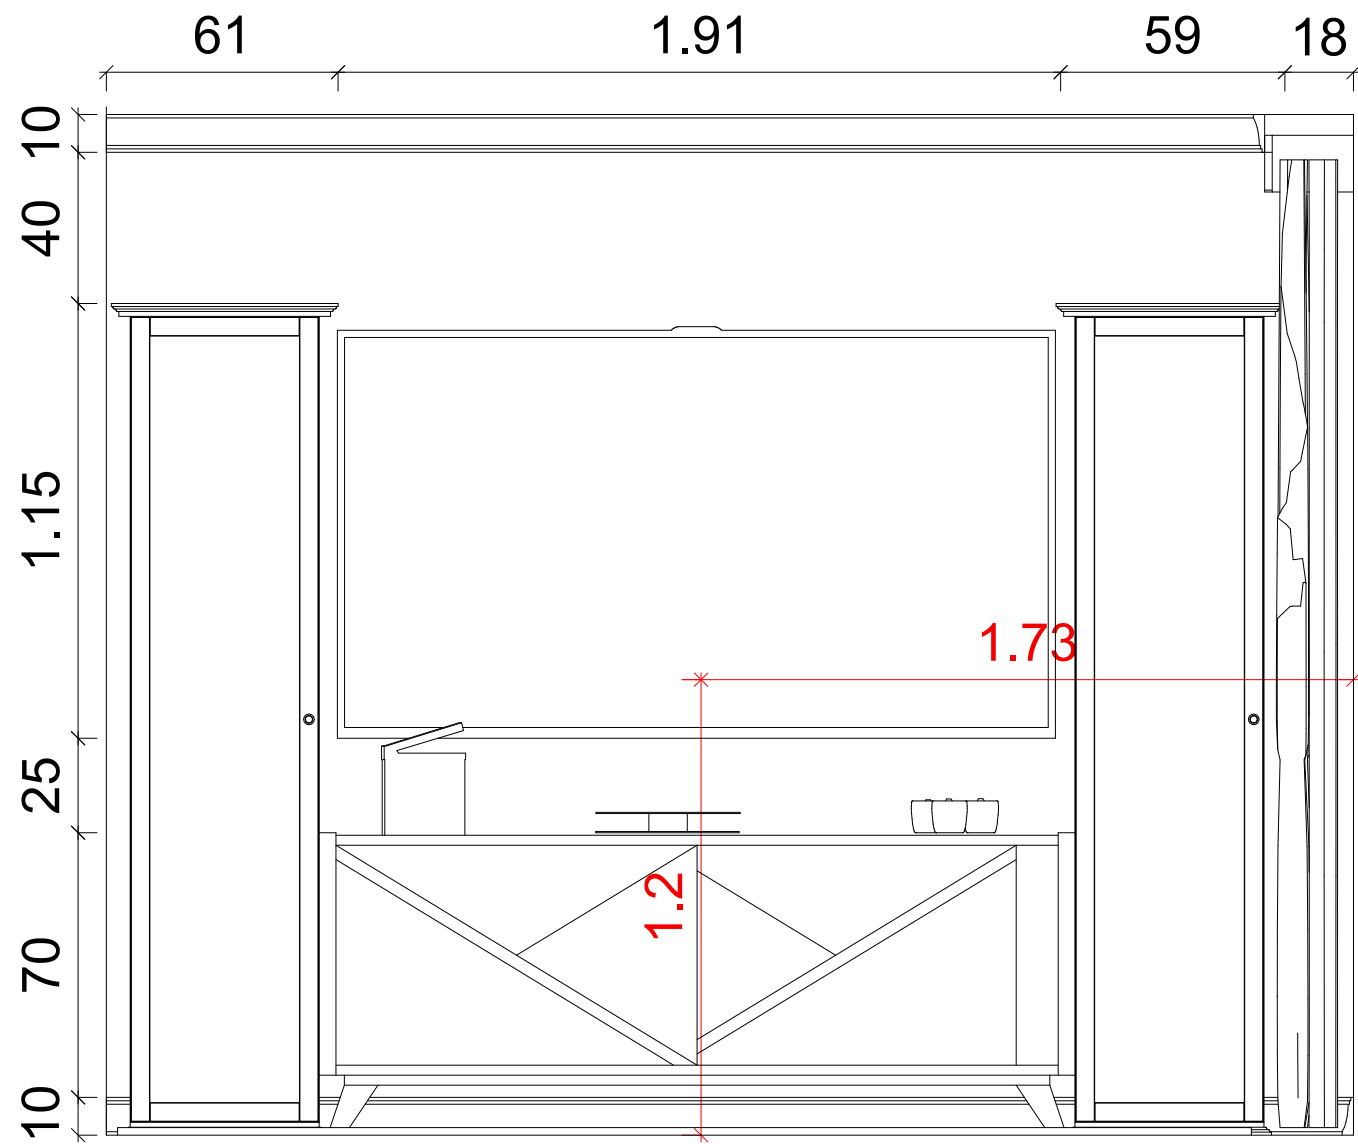

2 Nappali

1:50

PERFEKTÍVA
design

Tervező:
Szabó-Kalicza Nikolett

Terv megnevezése:

Falnézet
Nappali 2.

Méretarány:
1:20

Dátum:
2024.

Oldalszám:
26.