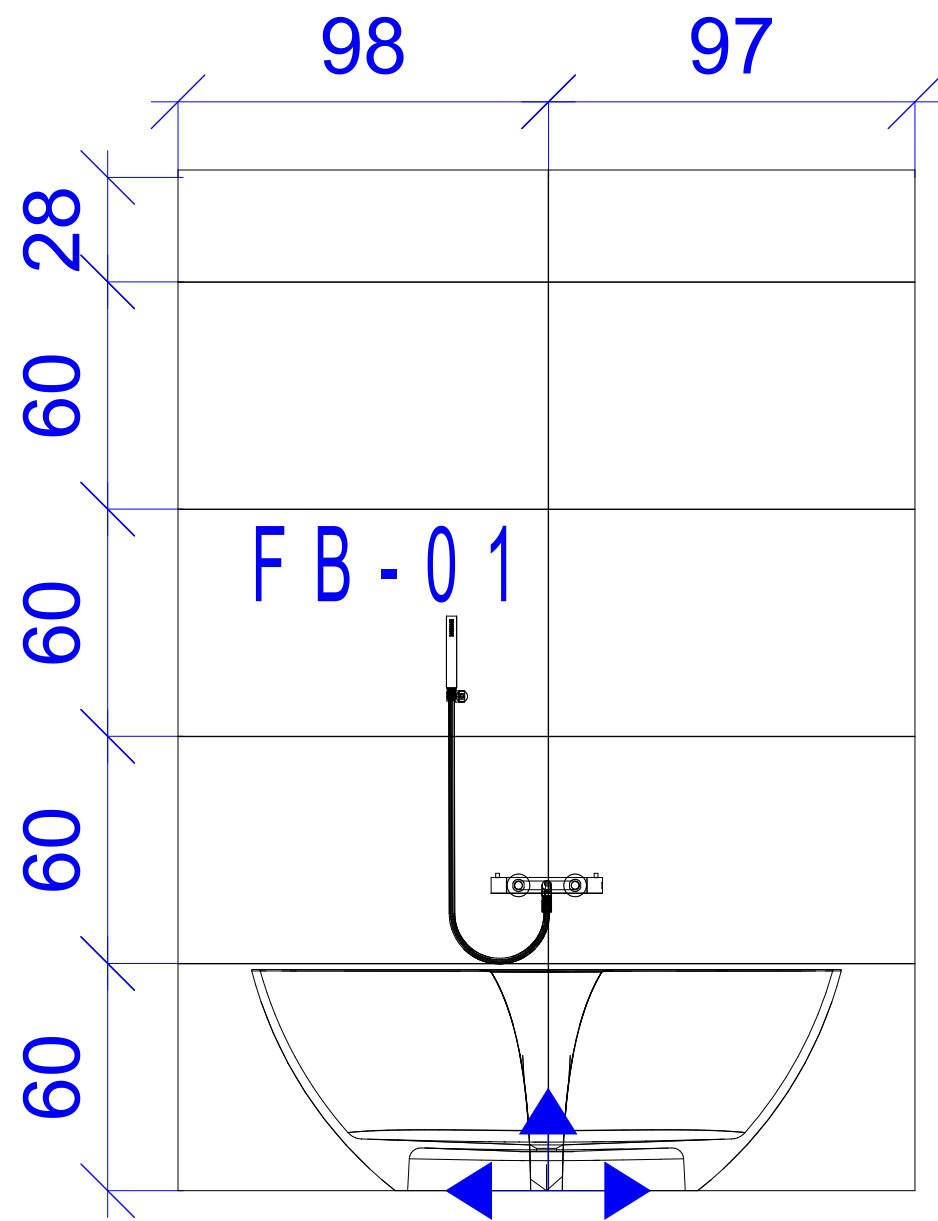

1 **Fürdőszoba**