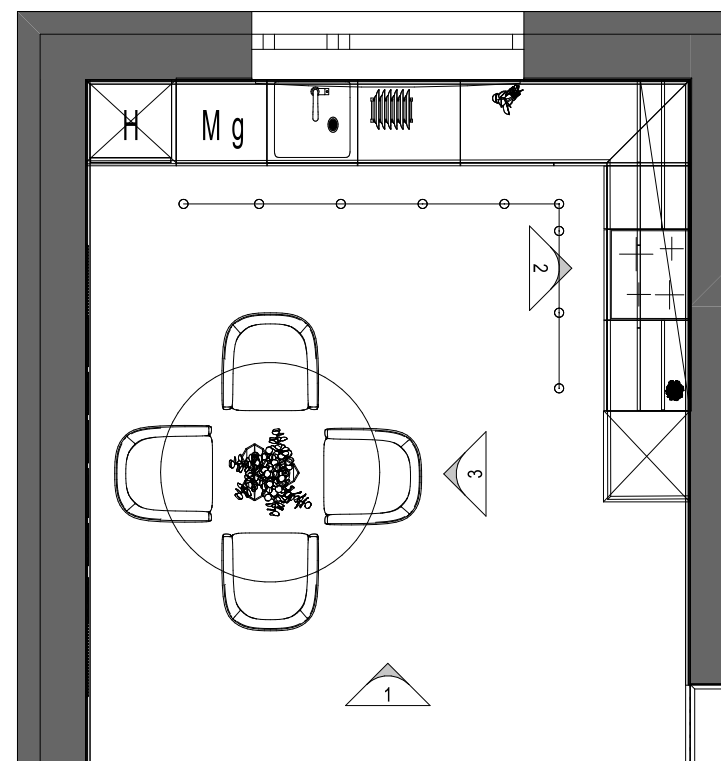

3

Konyha-Étkező 3.