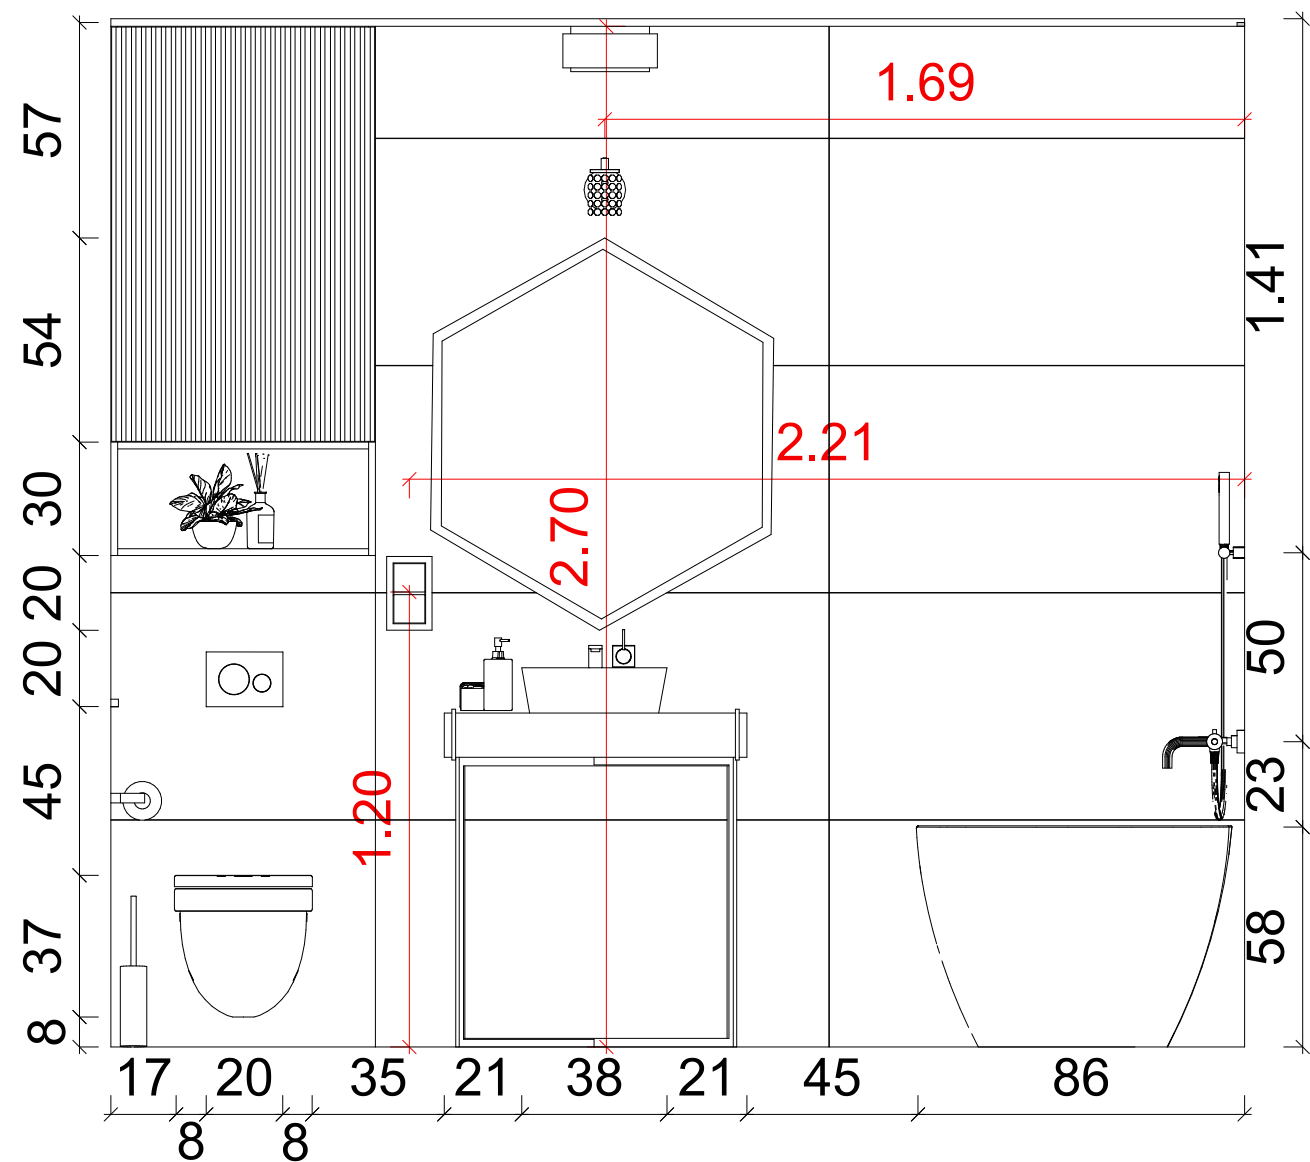

Vendég fürdő 1.

1:50

Tervező:
Szabó-Kalicza Nikolett

Terv megnevezése:
Falnézet
Vendég Fürdőszoba 1.

Méretarány:
1:20

Dátum:
2024.

Oldalszám:
20.

2

Vendég fürdő 2.

1:50

2

Vendég fürdő 2.

Tervező:
Szabó-Kalicza Nikolett

Terv megnevezése:
Falnézet
Vendég Fürdőszoba 2.

Méretarány:
1:20

Dátum:
2024.