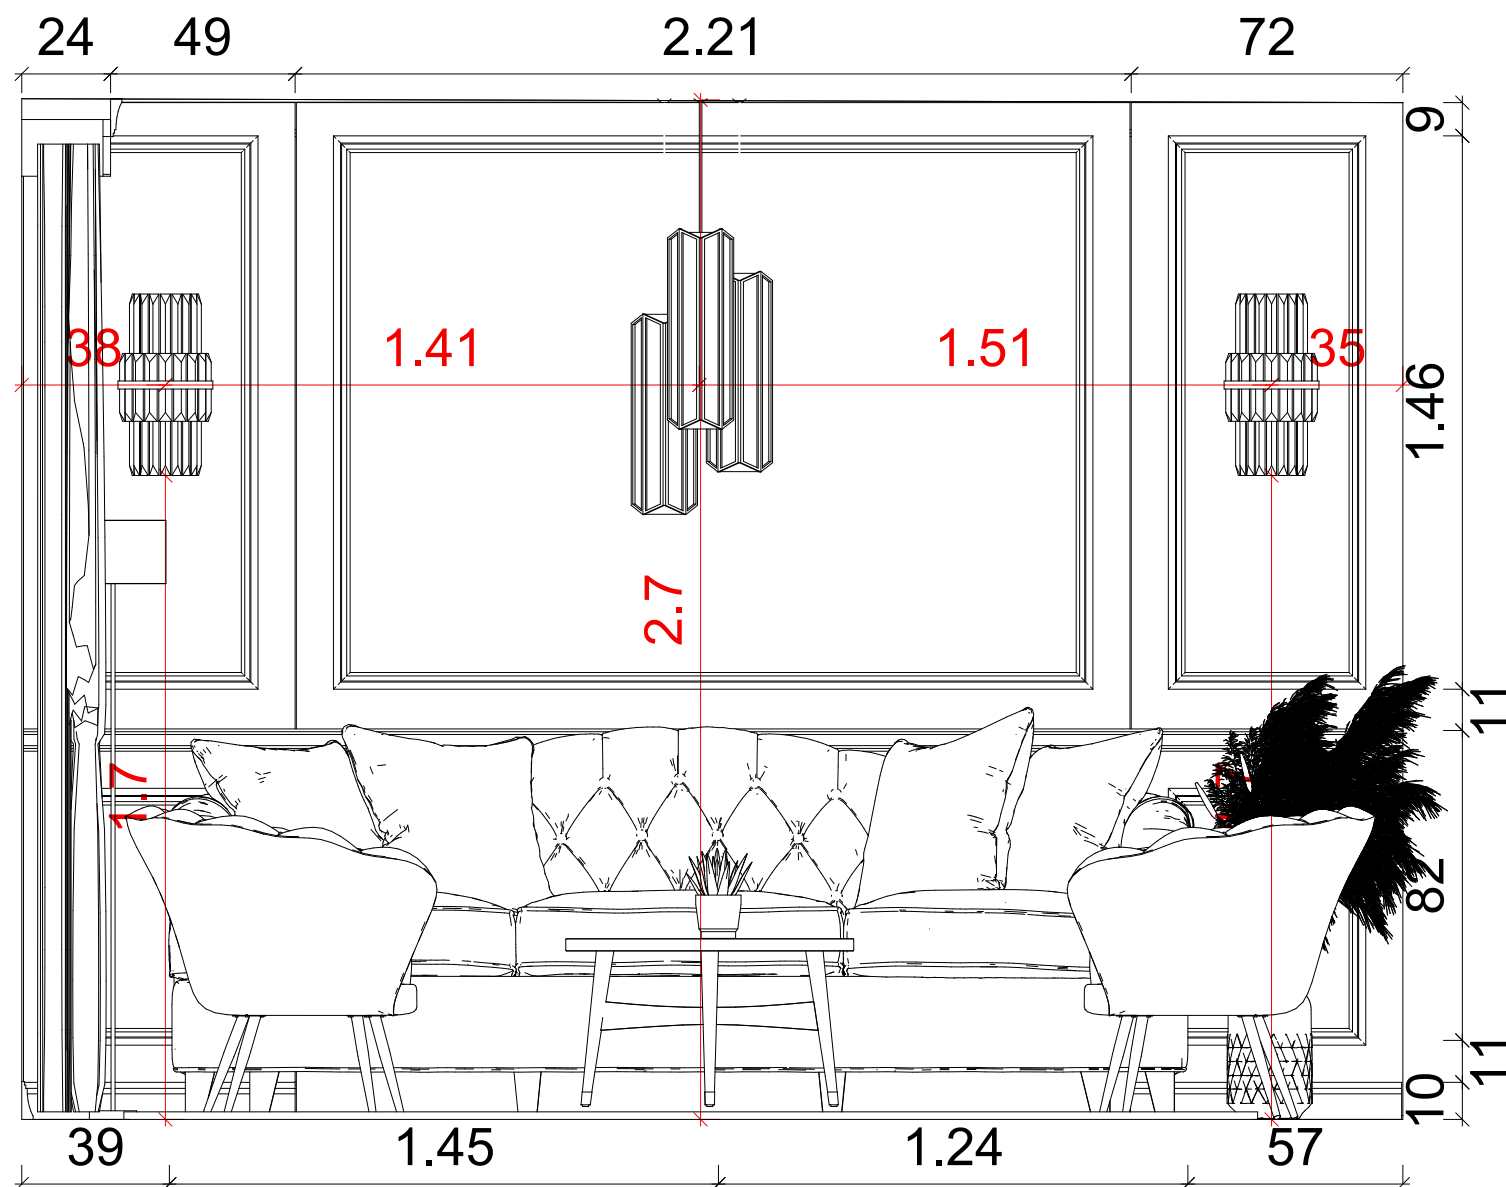

Oldalszám:
23.

3

Konyha-Étkező 3.

1:50

3

Konyha-Étkező 3.

PERFEKTIVA
design

Tervező:
Szabó-Kalicza Nikolett

Terv megnevezése:

Falnézet
Konyha - Étkező 3.

Méretarány:
1:20

Dátum:
2024.

Oldalszám:
24.

1 Nappali

1:50

1 Nappali