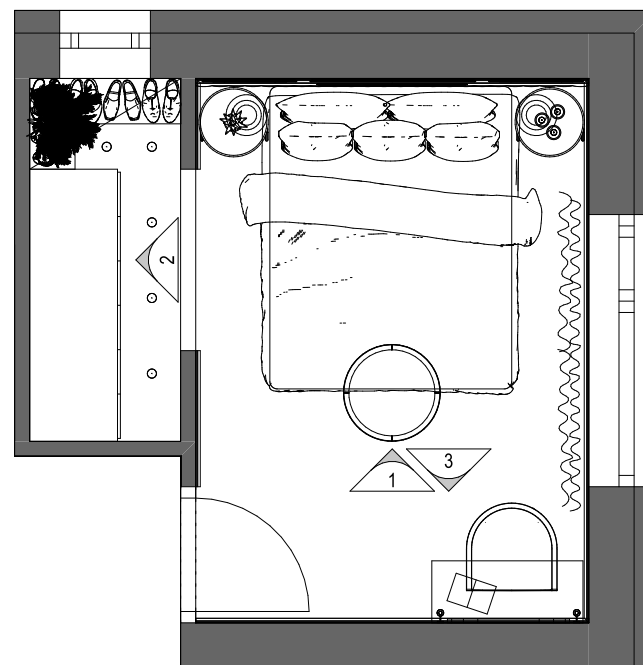

PERFEKTÍVA
design

Tervező:
Szabó-Kalicza Nikolett

Terv megnevezése:
Falnézet
Hálószoba-Gardrób

Méretarány:
1:20

Dátum:
2024.

Oldalszám:
28.

3 Hálószoba

3 Hálószoba