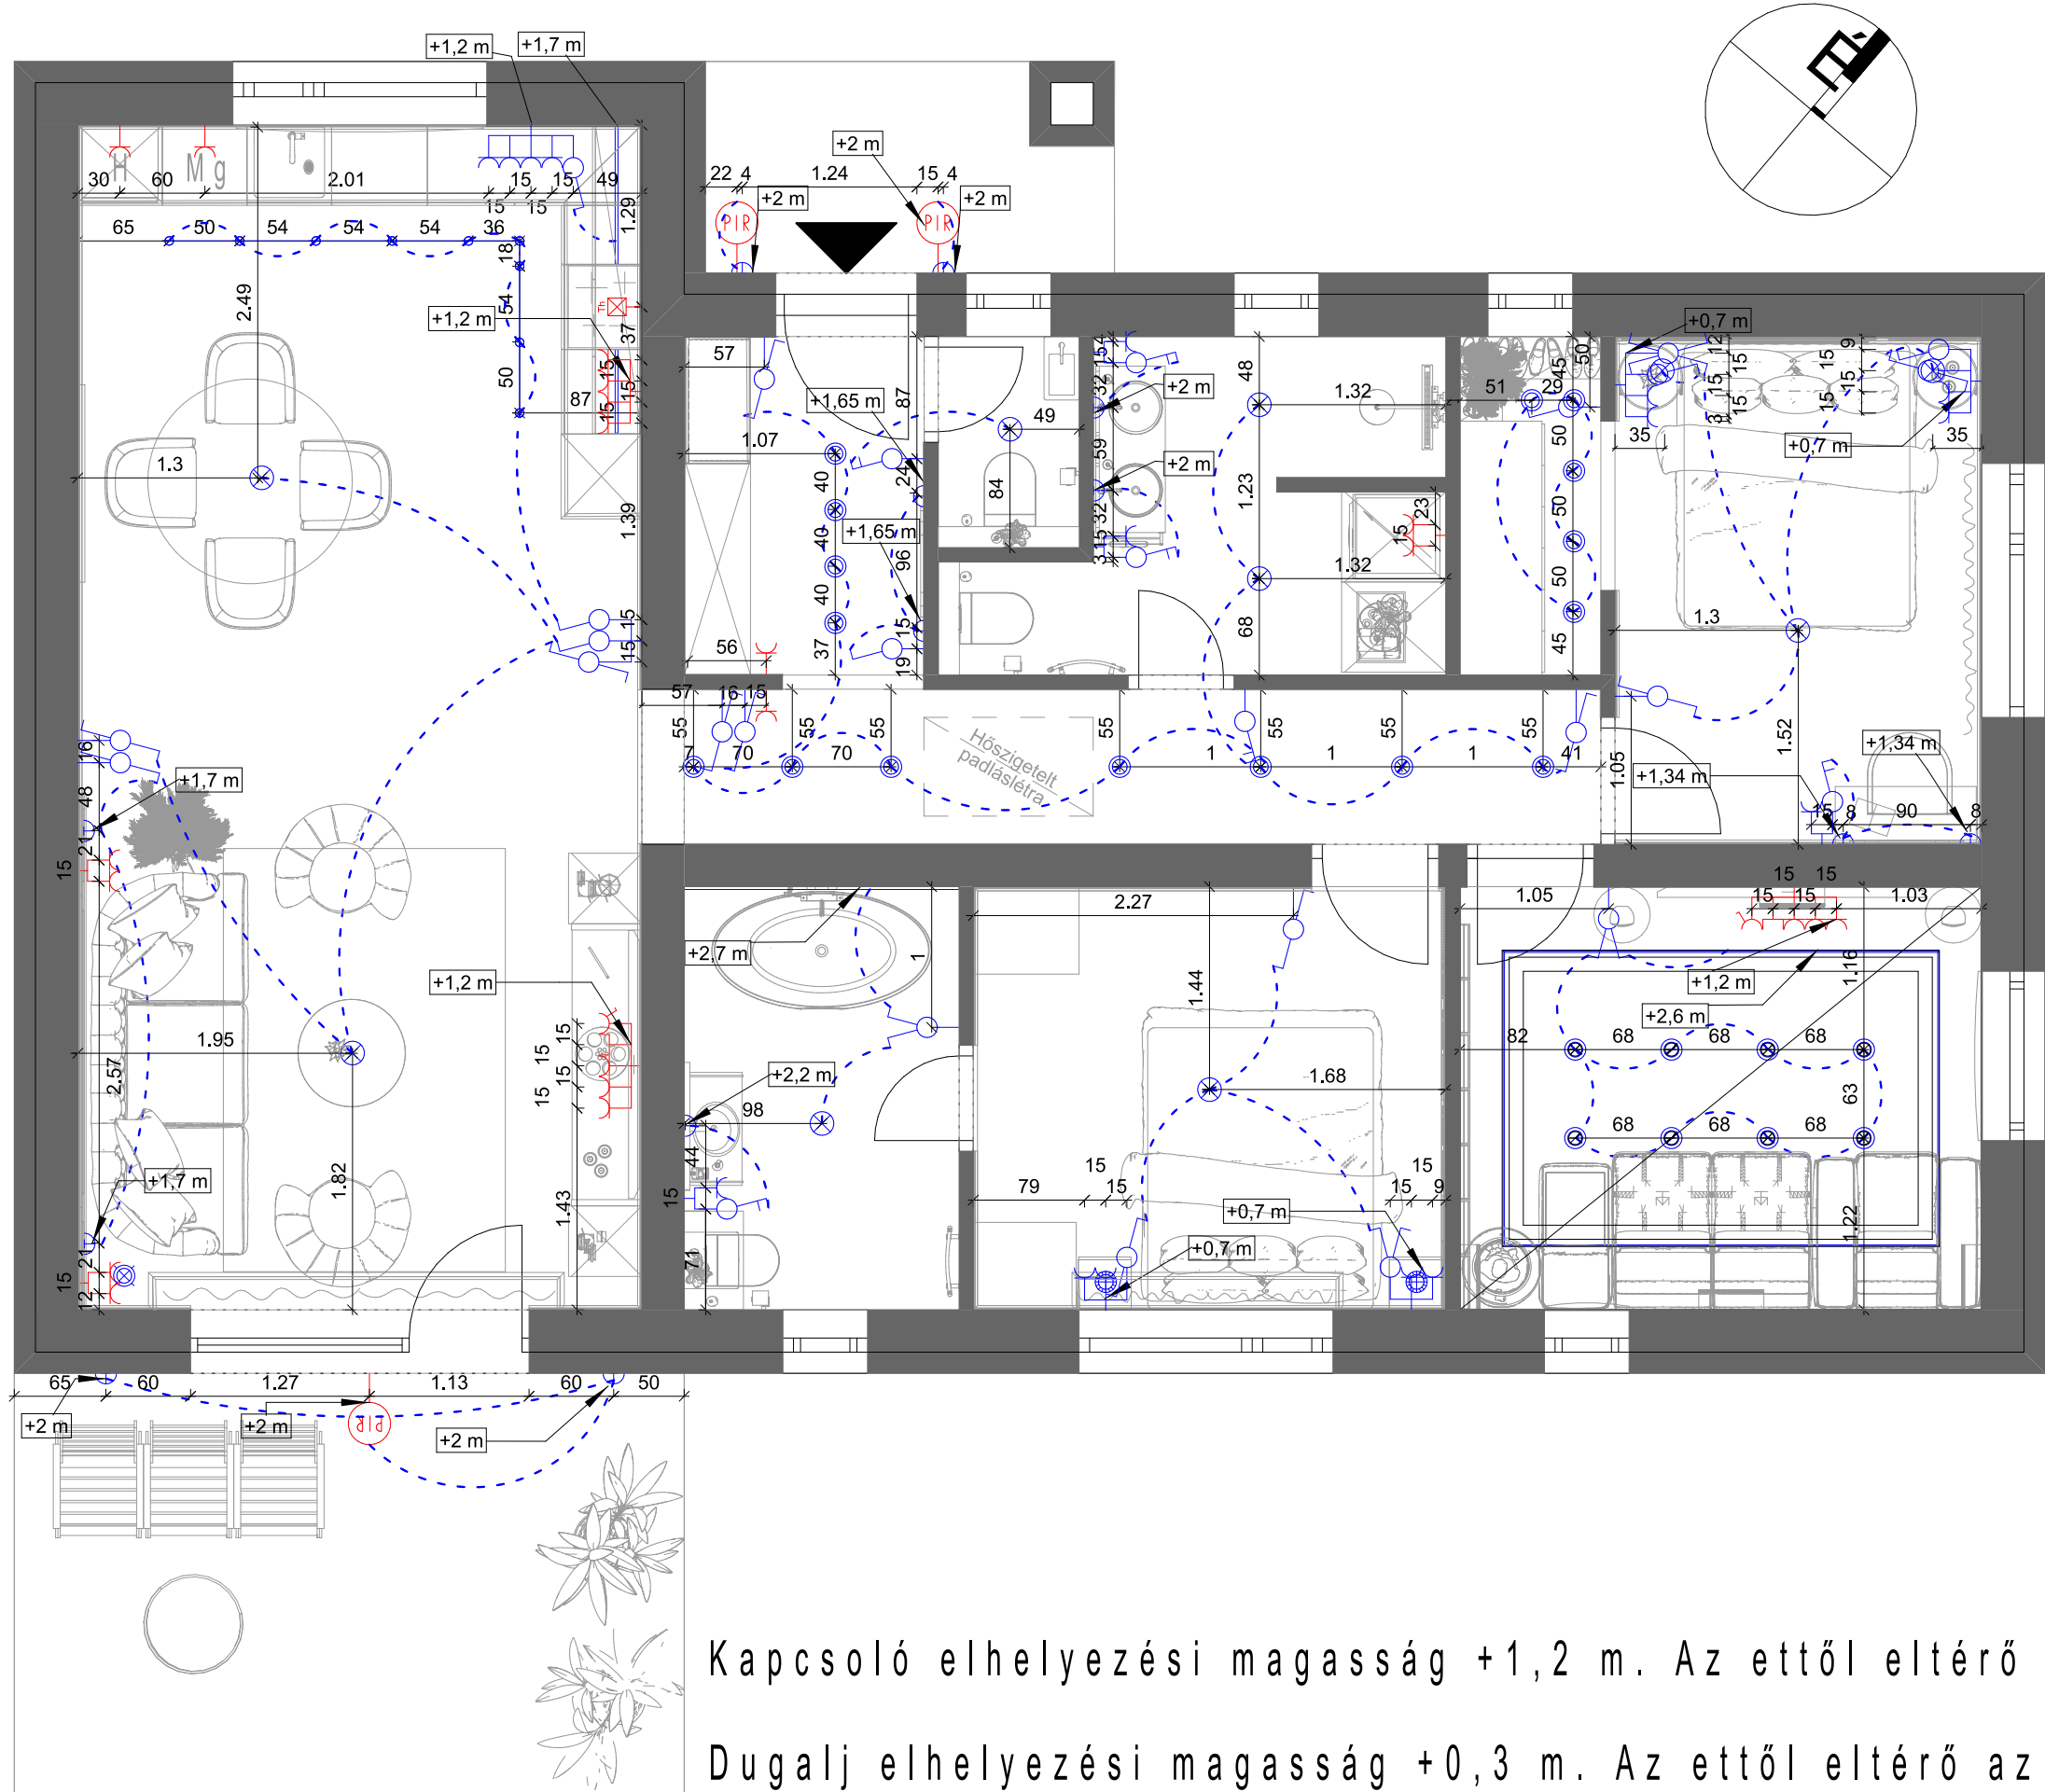

1 mm-es fugával burkolva.

1:50

Tervező:
Szabó-Kalicza Nikolett

Terv megnevezése:
Falburkolati terv 2.
Fürdőszoba

Méretarány:
1:20

Dátum:
2024.

Oldalszám:
13.

- Földelt dugalj
- IT aljzat
- Coax aljzat
- Tűzhely fix bekötési pont
- Jelenlétérzékelő
- Egypólusú kapcsoló
- Váltó kapcsoló
- Kétpólusú kapcsoló
- Keresztkapcsoló
- Csillárkapcsoló
- Mennyezeti lámpa
- Fali lámpa
- Spot lámpa
- Led szalag