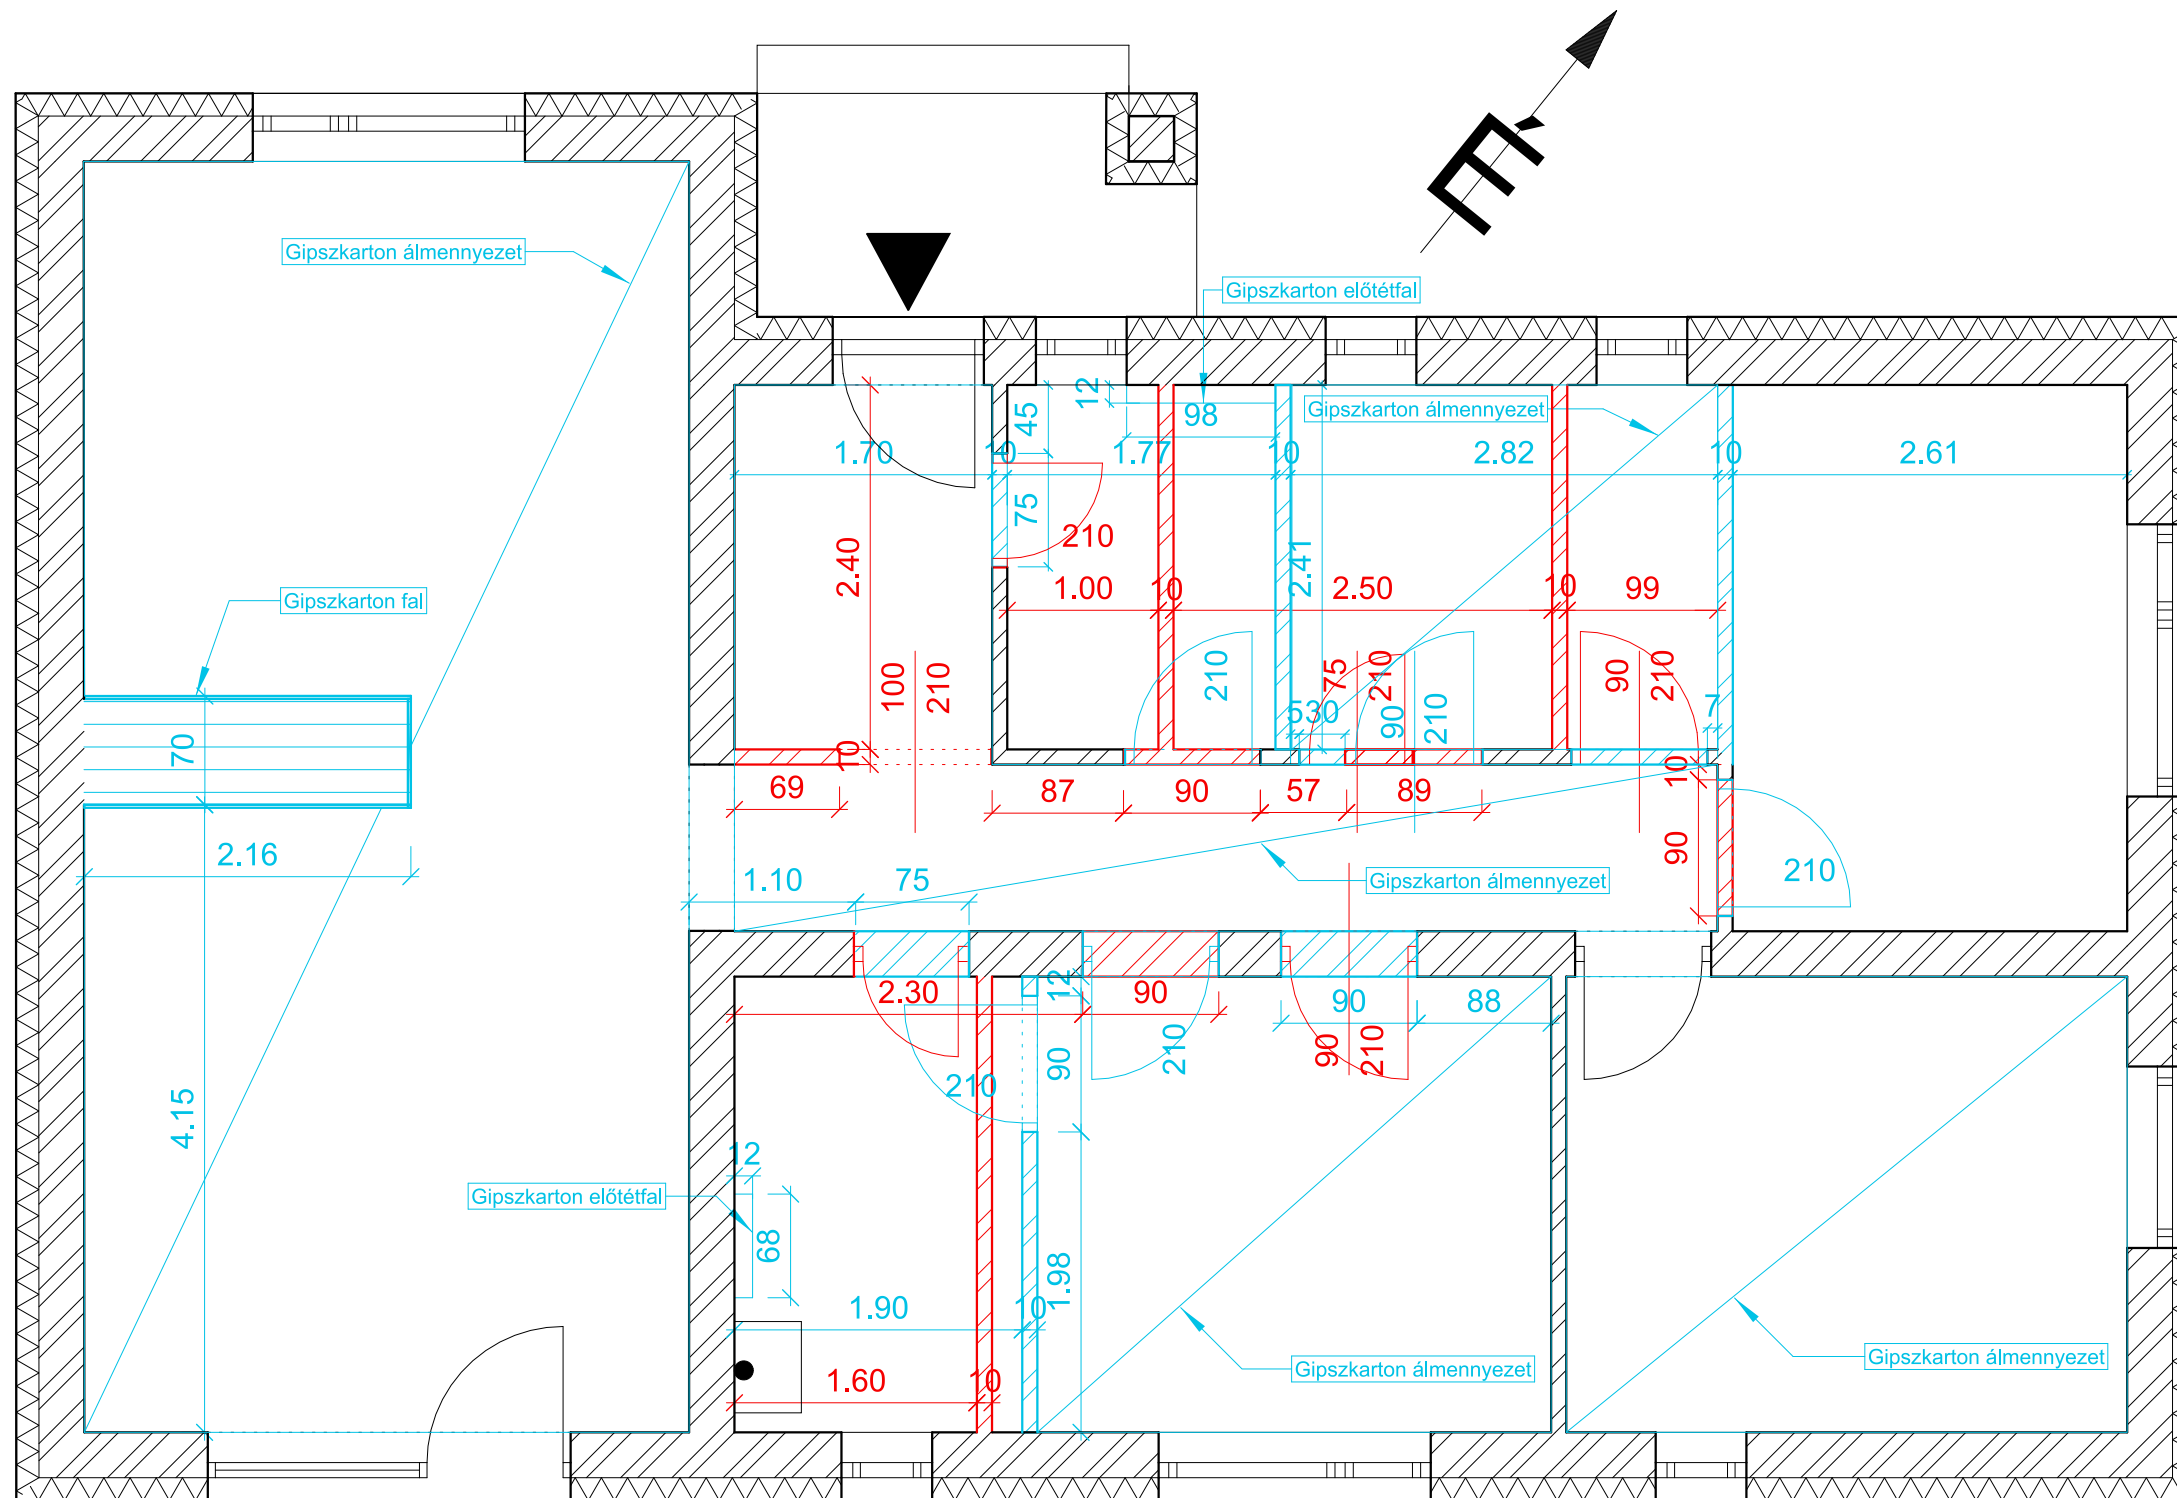

Jelmagyarázat:

- meglévő állapotú
- bontandó állapotú
- építendő állapotú

A bontás előtt statikai szakvéleményre van szükség!

Terv megnevezése: Bontási- és építési terv
Megrendelő: Kurzus Bt. Lakberendező Iskola
Készítette: Pintér Ildikó
Méretarány: M=1:50
Dátum: 2024.10.13.
Oldalszám: 9.