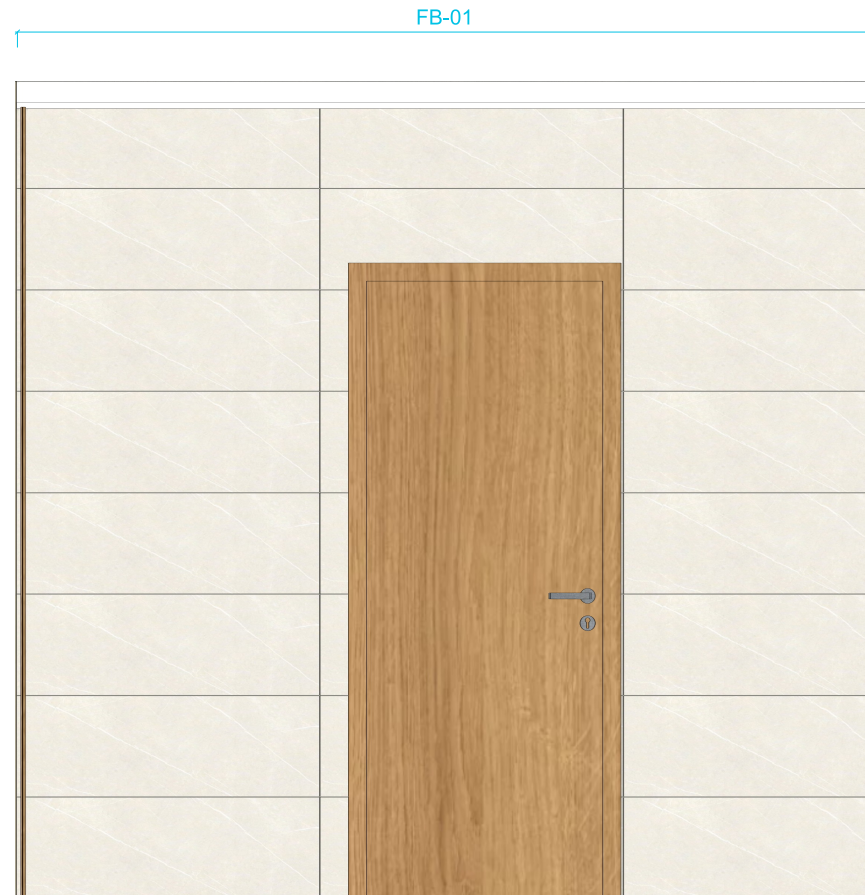

Oldalszám:  
13.

Terv megnevezése:  
Fürdőszoba  
burkolati terv

Megrendelő:  
Kurzus Bt.  
Lakberendező Iskola

Készítette:  
Pintér Ildikó

Méretarány:  
M=1:25

Dátum:  
2024.10.13.

Oldalszám:  
14.

FN1