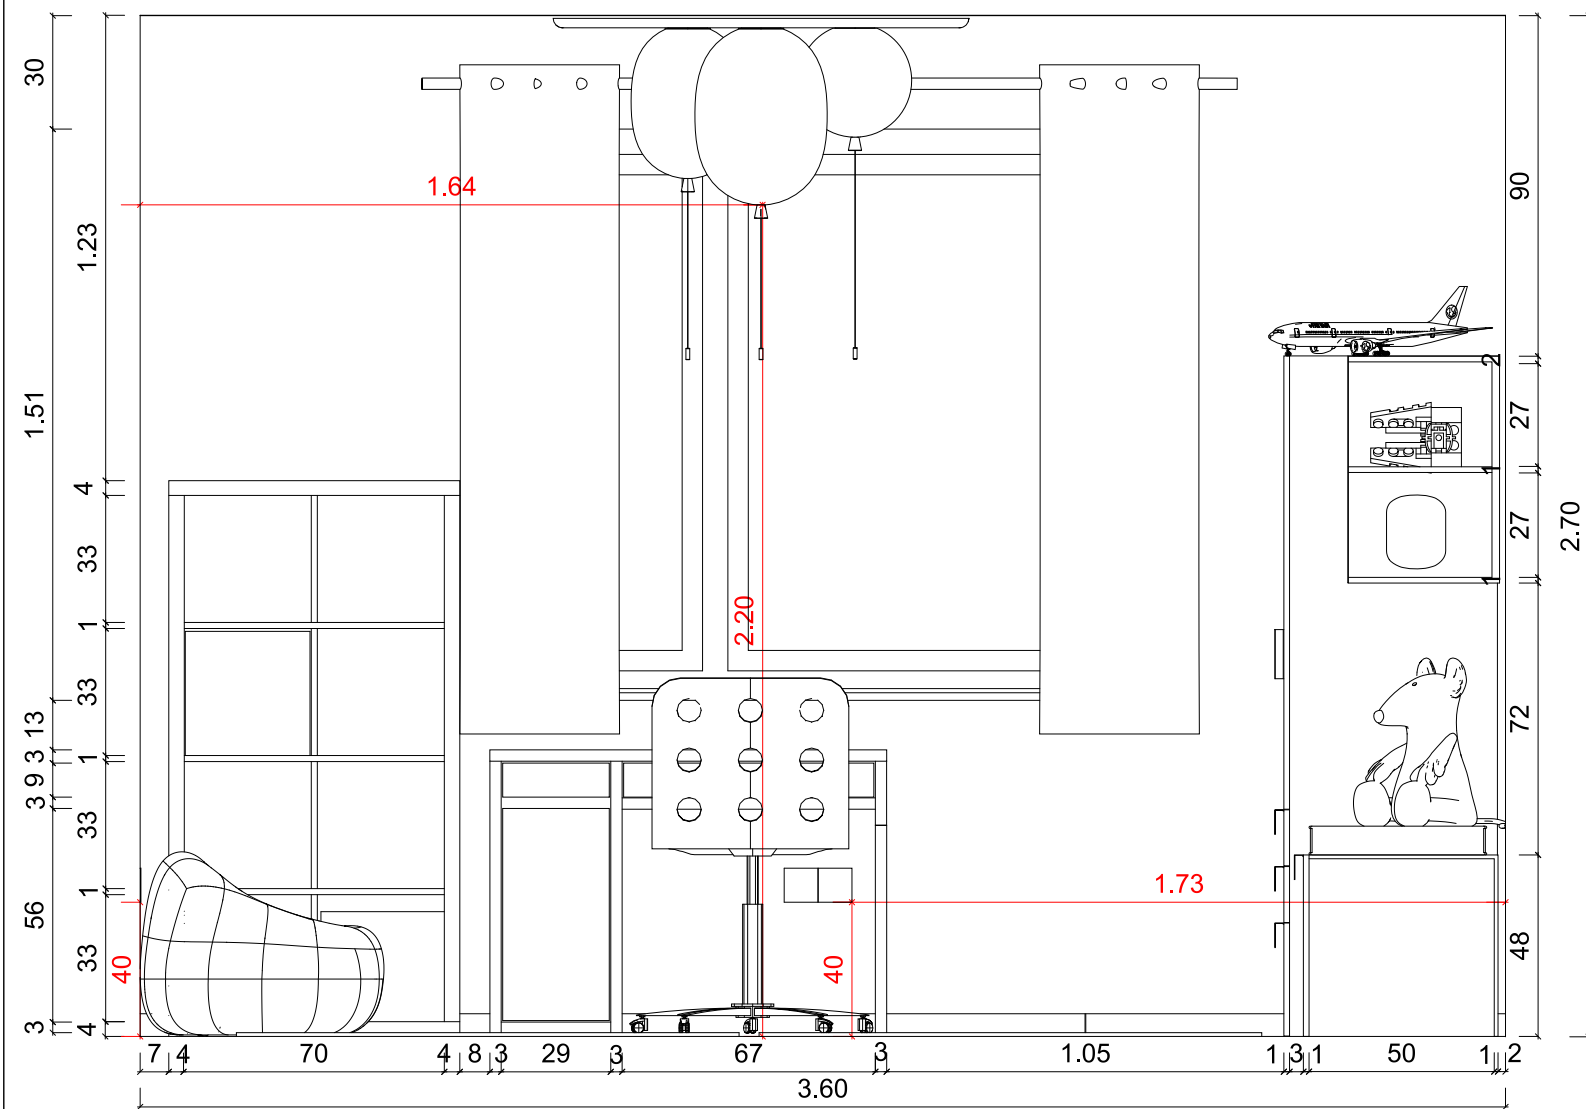

FN7

Terv megnevezése:
Gyerekszoba fal-
nézetek, fekete-fehér

Megrendelő:
Kurzus Bt.
Lakberendező Iskola

Készítette:
Pintér Ildikó

Méretarány:
M=1:20

Dátum:
2024.10.13.

Oldalszám:
26.