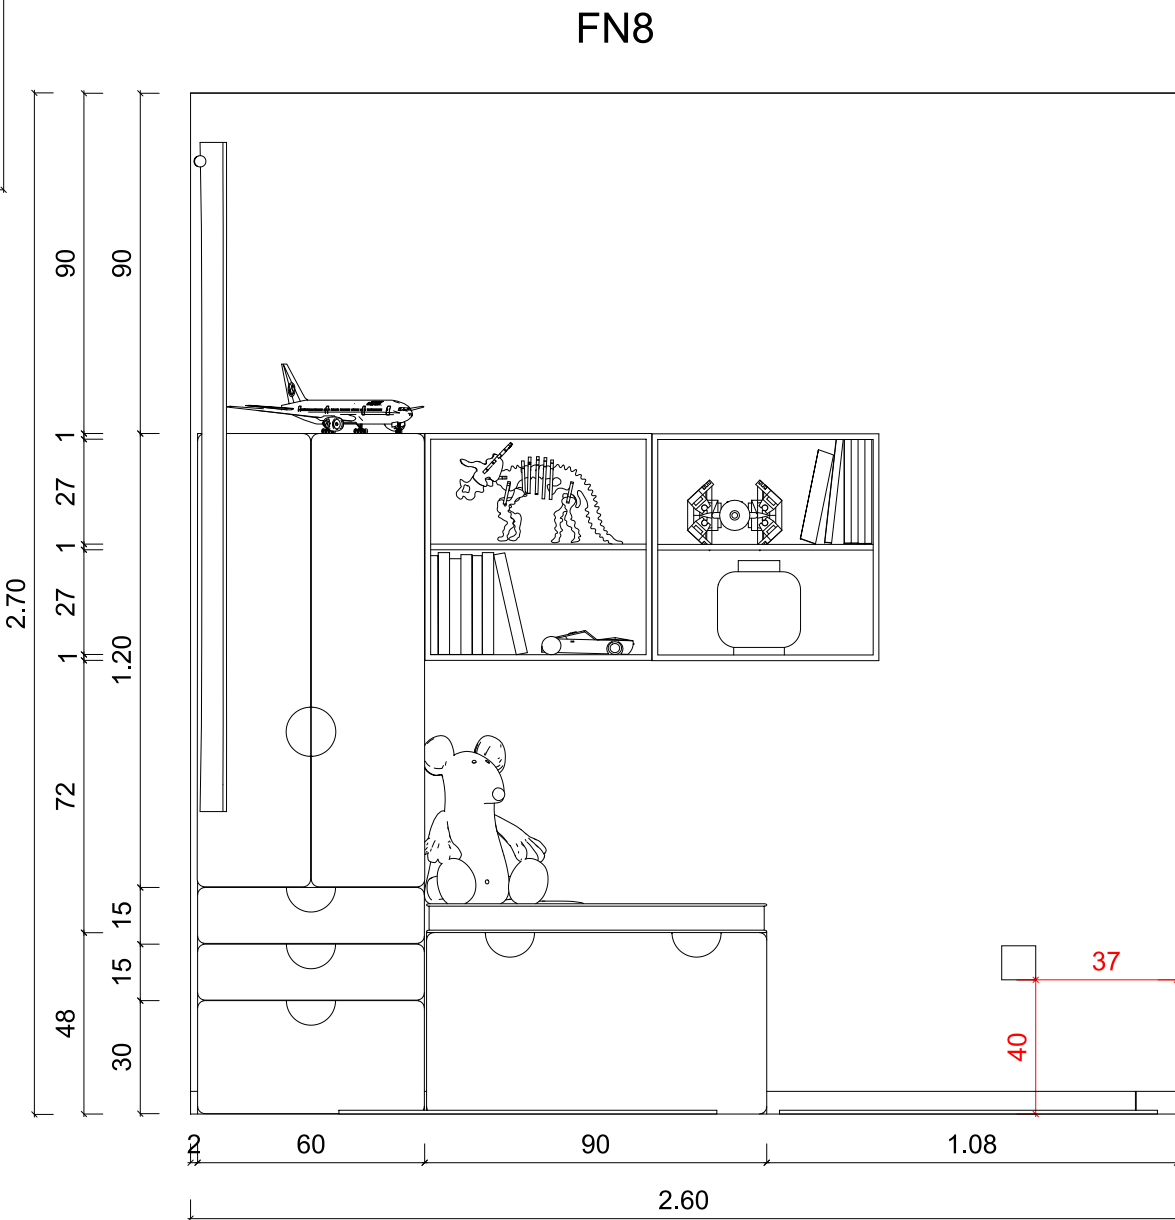

FN8

Terv megnevezése:
Gyerekszoba fal-
nézetek, fekete-fehér

Megrendelő:
Kurzus Bt.
Lakberendező Iskola

Készítette:
Pintér Ildikó

Méretarány:
M=1:20

Dátum:
2024.10.13.

Oldalszám:
26.