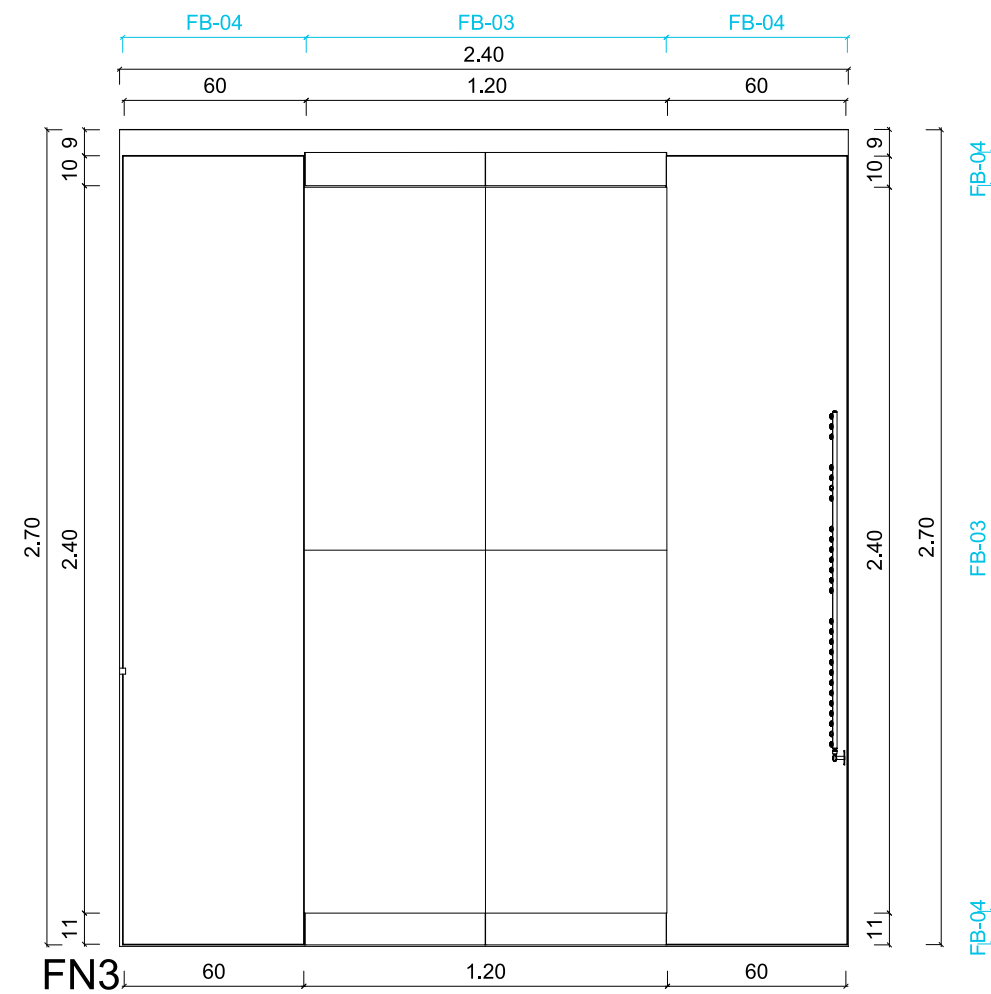

Terv megnevezése:
Fürdőszoba
burkolati terv

Megrendelő:
Kurzus Bt.
Lakberendező Iskola

Készítette:
Pintér Ildikó

Méretarány:
M=1:25

Dátum:
2024.10.13.

Oldalszám:
14.