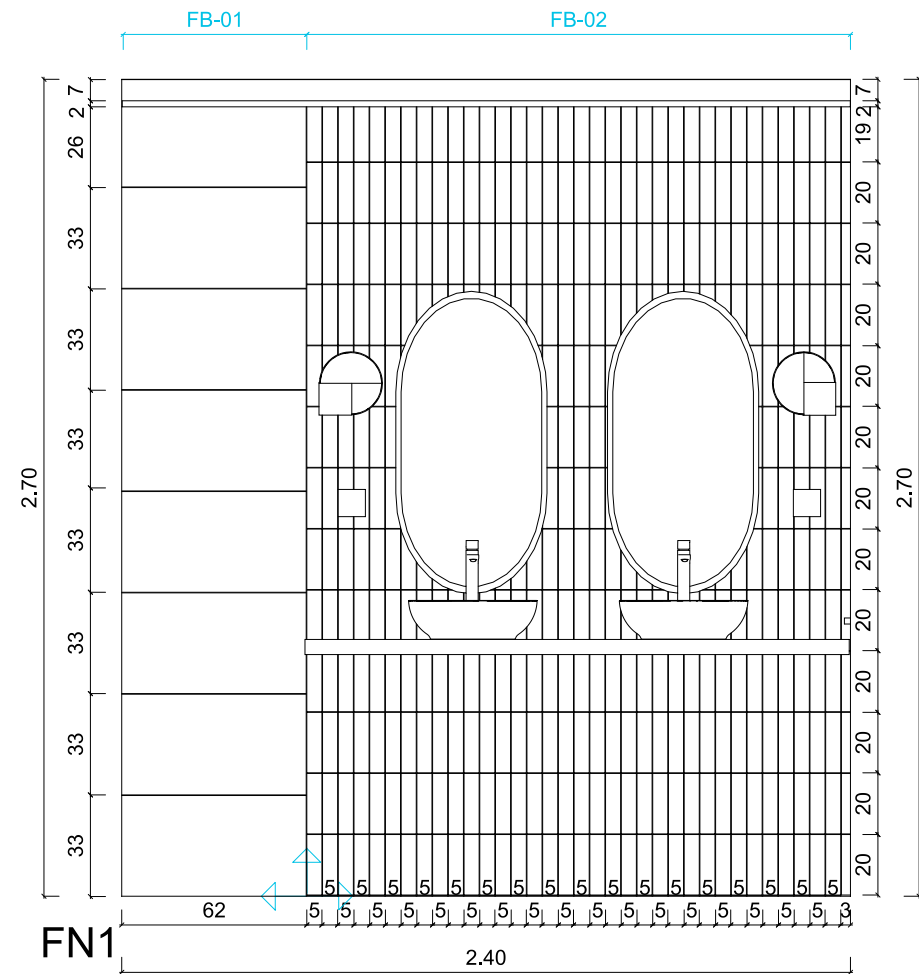

Terv megnevezése:
Fürdőszoba
burkolati terv

Megrendelő:
Kurzus Bt.
Lakberendező Iskola

Készítette:
Pintér Ildikó

Méretarány:
M=1:25

Dátum:
2024.10.13.

Oldalszám:
14.