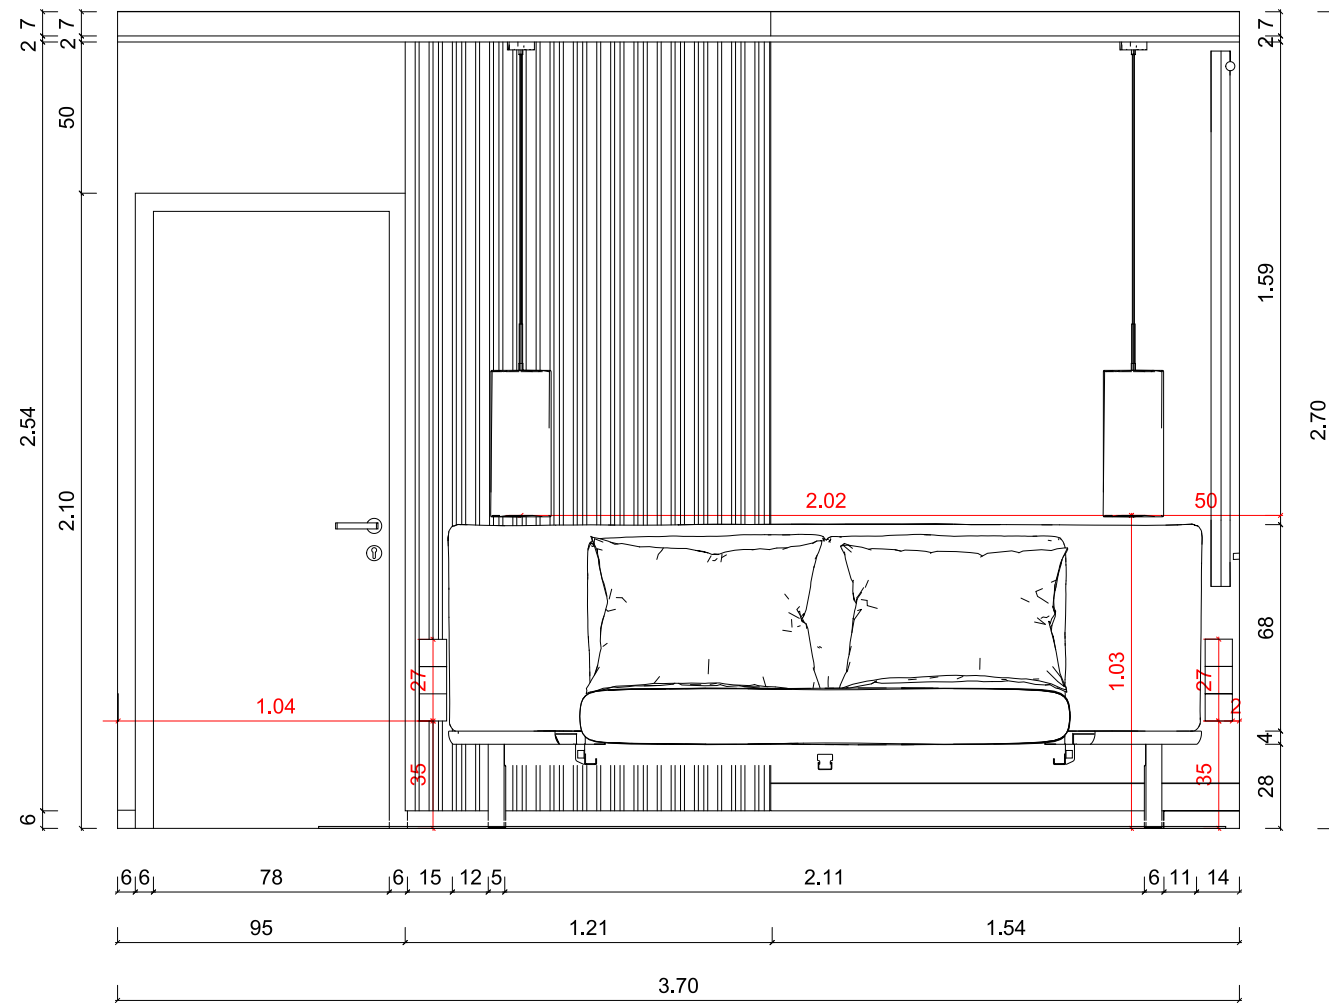

Oldalszám:  
26.

FN7

M=1:50

FN8

Terv megnevezése:  
Gyerekszoba fal-  
nézetek, színes

Megrendelő:  
Kurzus Bt.  
Lakberendező Iskola

Készítette:  
Pintér Ildikó

Méretarány:  
M=1:20

Dátum:  
2024.10.13.

Oldalszám:  
27.

FN9

Az ajtó melletti falon 1,21cm-es falrészzen a falpanelen 2 és 3cm széles díszlécek helyezkednek el 1cm-enként, váltakozva.

FN10

Terv megnevezése:  
Hálószoba falnézetek,  
fekete-fehér