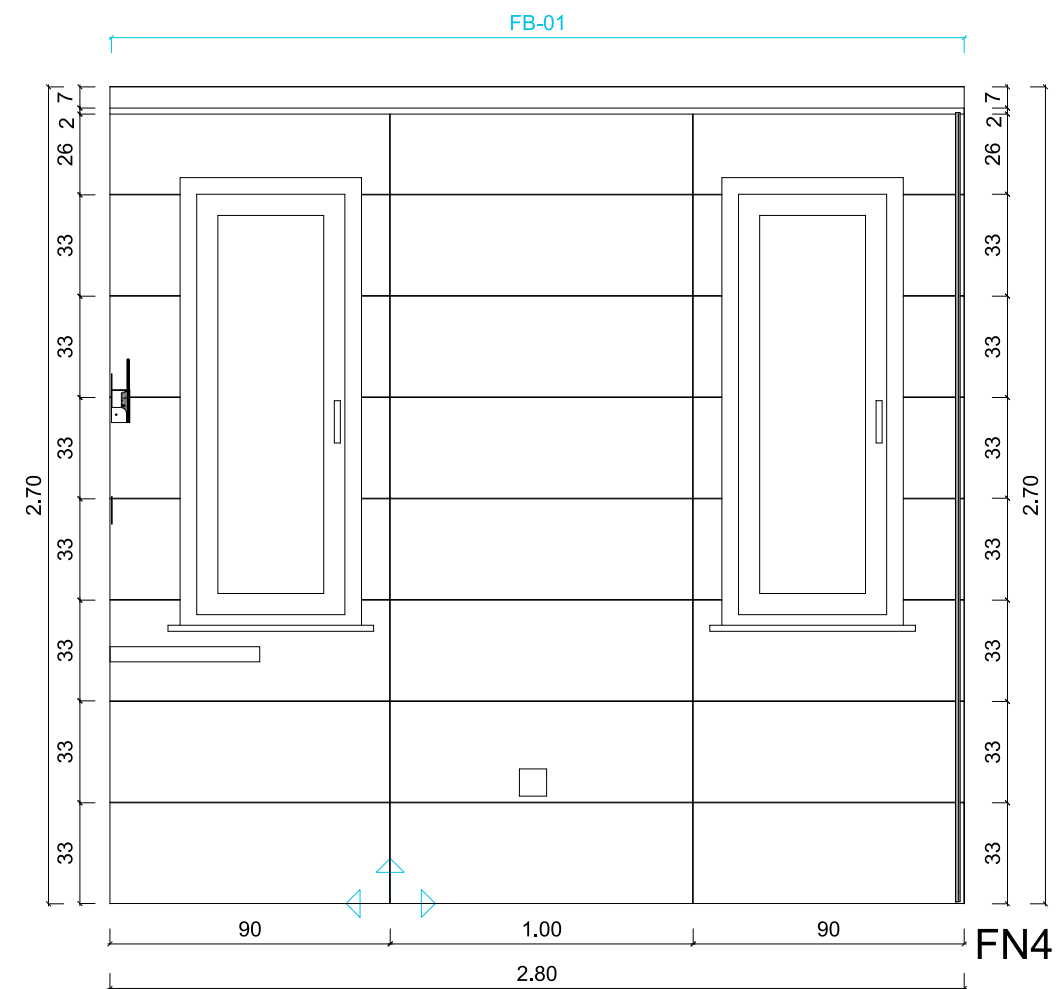

Terv megnevezése:
Fürdőszoba
burkolati terv

Megrendelő:
Kurzus Bt.
Lakberendező Iskola

Készítette:
Pintér Ildikó

Méretarány:
M=1:25

Dátum:
2024.10.13.

Oldalszám:
14.