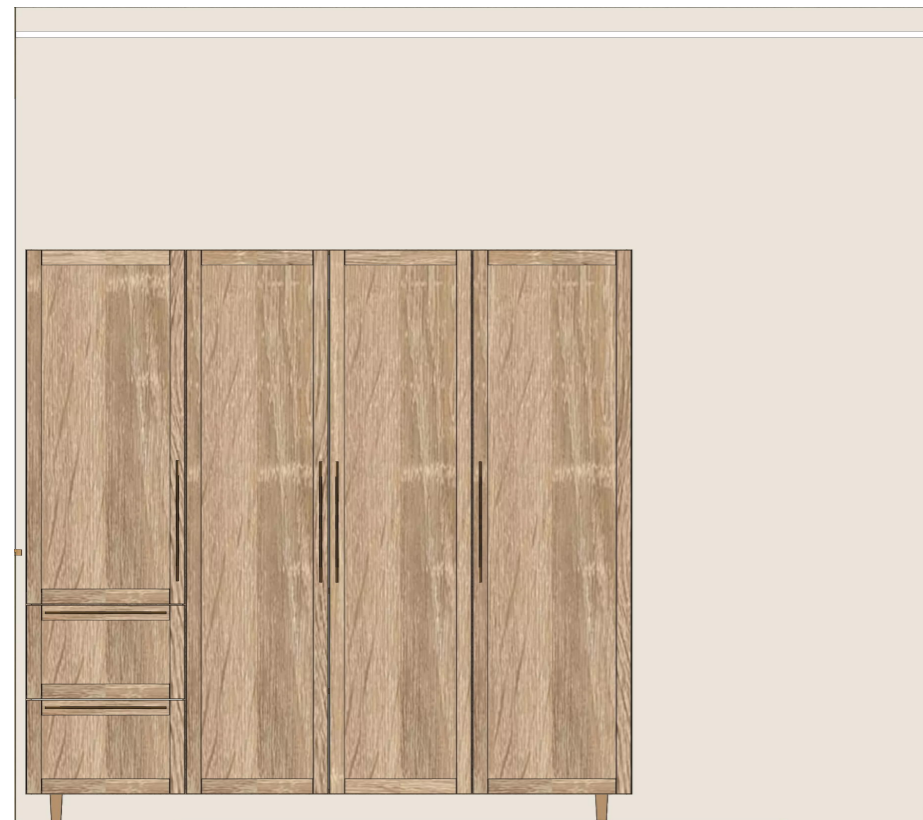

Viefe Brave fogantyú

5cm széles keret

FN11

M=1:50

Terv megnevezése:  
Hálószoba egyedi  
bútorterv

Megrendelő:  
Kurzus Bt.  
Lakberendező Iskola

Készítette:  
Pintér Ildikó

Méretarány:  
M=1:25