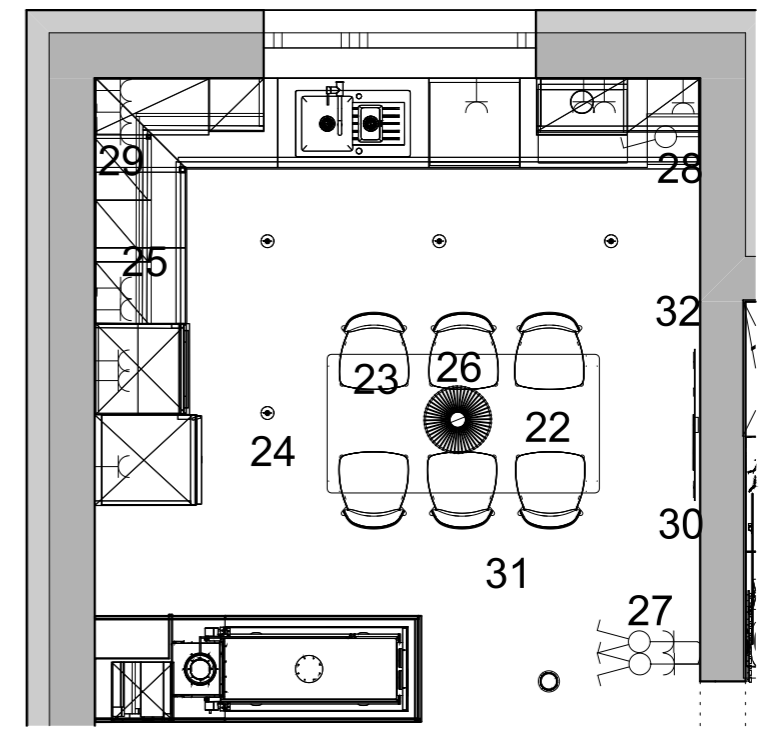

Konyha konszignáció

Terv megnevezése:  
Konyha konszignáció

Megrendelő:  
Kurzus Bt.  
Lakberendező Iskola

Készítette:  
Pintér Ildikó

Méretarány:  
M=1:50

Dátum:  
2024.10.13.

Oldalszám:  
31.

22	Node étkező asztal	Bolia	1800x900x730mm	tölgy	fa	1db	
23	Seed étkezőszék	Bolia	510x470x440mm	homok	fa, textil	1db	
24	Ceara spotlámpa	Nowodvorski	850x850mm	arany	aluminium	4db	
25	COB led szalag	V-Tac	5000x10mm	természetes fehér	5,2fm	2579mm	
26	Victo 4251 mennyezeti lámpa	Secto Design	390x450mm	természetes nyírfa	nyírfa	1db	
27	Merten D-Life csillárkapcsoló	Schneider Electric	90x2x90mm	fehér	műanyag	3db	
28	Merten D-Life egypólusú kapcsoló	Schneider Electric	90x2x90mm	fehér	műanyag	1db	
29	Merten D-Life földelt dugalj gyerekszárakkal	Schneider Electric	90x2x90mm	fehér	műanyag	14db	
30	Ozzio Italia falióra és tükör	Replay	1000x1000mm	bézs	tükör	1db	
31	tölgy készparketta, natúr	Bauhaus	1092x180x14mm	tölgy	fa	15m2	
32	Fa szegélyléc	Barlinek	2500x60x16mm	tölgy	fa	8fm	