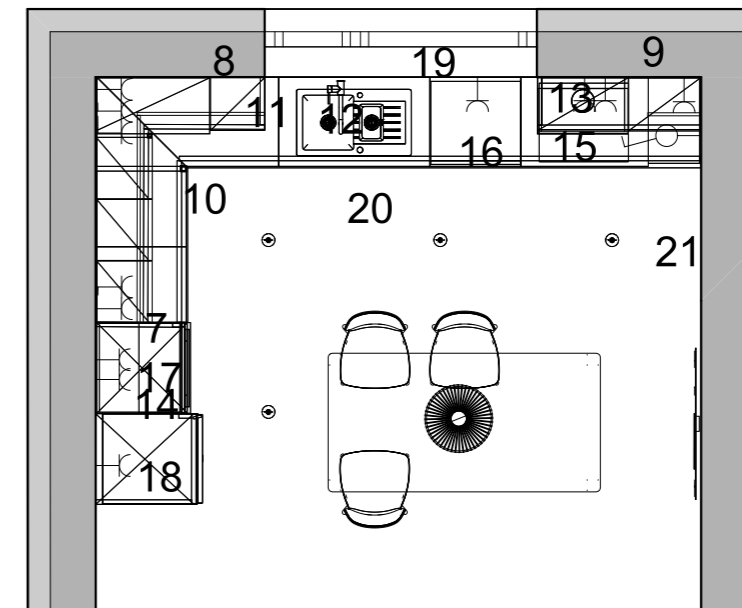

7	Egger U635 ST9 bútorlap	Egger	2800x2070mm	oliva zöld	bútorlap	egyedi méretű asztalos termék	
8	Egger W1000 TM9 prémium fehér bútorlap	Egger	2800x2070mm	fehér	bútorlap	egyedi méretű asztalos termék	
9	Juhar UKD-375 PR bútorlap-Swiss Krono	Kronospan	2800x2070x18mm	juhar	bútorlap	egyedi méretű asztalos termék	
10	Pura 0487 fogantyú	Viefe	168x28mm	szálcsiszolt arany	fém	15db	
11	K095 Light Terazzo Marble munkalap	Kronospan	4100x600x38mm	szürke,márvány	bútorlap	7fm	
12	Zorba gránit mosogató csapterleppel	Deante	760x440x164mm, 354x216mm	grafit, fekete	gránit	1db	
13	Electrolux beépíthető páraelszívó DE6RP	Electrolux	600x303x215mm	fekete		1db	
14	Electrolux KVLAE00WT beépíthető sütő	Electrolux	595x455x567mm	fekete		1db	
15	ELECTROLUX EIT61443B Beépíthető indukciós főzőlap	Electrolux	590x520x40mm	fekete		1db	
16	ELECTROLUX EEA27200L Beépíthető mosogatógép	Electrolux	600x820x550mm	fehér		1db	
17	Bosch HMT85ML23 mikró	Bosch	382x595x320mm	fekete		1db	
18	Aeg RCB736E5MB hűtőszekrény	Aeg	1860x595x662mm	fekete		1db	
19	Q-Boksz roló	Bandalux	1800x1500mm	áttetsző krém	textil	1db	
20	tölgy készparketta, natúr	Bauhaus	1092x180x14mm	tölgy	fa	15m2	
21	Fa szegélyléc	Barlinek	2500x60x16mm	tölgy	fa	8fm	

Konyha konszignáció

Terv megnevezése:
Konyha konszignáció

Megrendelő:
Kurzus Bt.
Lakberendező Iskola

Készítette:
Pintér Ildikó

Méretarány:
M=1:50

Dátum:
2024.10.13.

Oldalszám:
31.