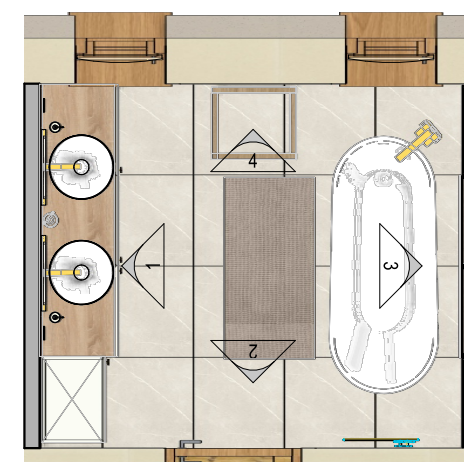

A fugatávolság mindenhol 2mm.

M=1:50

Terv megnevezése:  
Fürdőszoba burkolati  
terv-színezett

Megrendelő:  
Kurzus Bt.  
Lakberendező Iskola

Készítette:  
Pintér Ildikó

Méretarány:  
M=1:25

Dátum:  
2024.10.13.