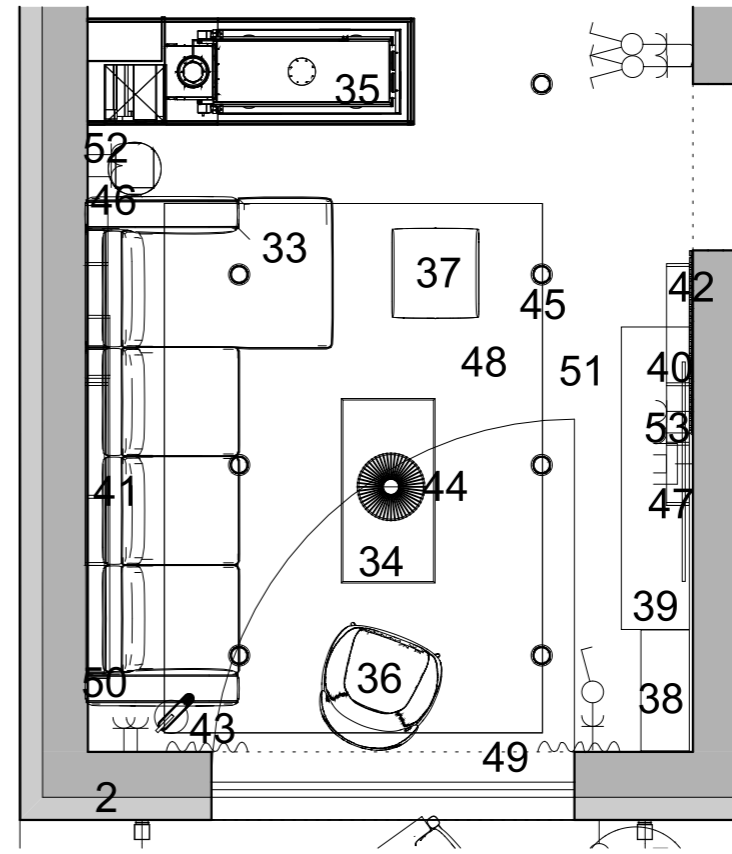

33	Elton sarokülő, jobbos	Bolia	3380x1000x1630mm	homok	fa, textil	1db	
34	Elton dohányzó asztal	Bolia	1120x620x420mm	tölgy	fa	1db	
35	GP115/75R beépített gáz kandalló	Kalfire	1292x1587x553mm	fekete, üveg	fém, üveg	1db	
36	Iseo fotel	Nicoline	1130x780x530mm	oliva zöld (OLO 11)	fa, textil	1db	
37	P60 puff	B&B Italia	600x600x450mm	bézs	textil	1db	
38	Silent könyvespolc	Bolia	2000x800x320mm	tölgy	fa	1db	
39	Silent komód	Bolia	2000x810x450mm	tölgy	fa	1db	
40	Display polc	Bolia	1570x150x80mm	tölgy	fa	1db	
41	Display polc	Bolia	2340x150x80mm	tölgy	fa	2db	
42	Lamellow+ Barcode falpanel	Gustafs	2560x600x22	amerikai tölgy	fa, textil	2db	
43	Owalo 7010 álló lámpa	Secto Design	1680x350x220mm	nyírfa, fém	nyírfa, alumínium	1db	
52	Fa szegélyléc	Barlinek	2500x60x16mm	tölgy	fa	9fm	
53	LG LA 970W Ultra HD televízió	LG	1451x838x40,8mm	fekete		1db	

44	Victo 4251 mennyezeti lámpa	Secto Design	390x450mm	természetes nyírfa	nyírfa	1db	
45	Egina led spotlámpa	Nowodvorski	75x14mm	műanyag	fehér	7db	
46	Merten D-Life földelt dugalj gyerekszárakkal	Schneider Electric	90x2x90mm	fehér	műanyag	7db	
47	Merten D-Life koax antenna dugalj	Schneider Electric	90x0x90mm	fehér	műanyag	1db	
48	Auris szőnyeg	B&B Italia	2500x3500mm	bézs	textil	1db	
49	Toronto 103	Rovitex	3000x2520mm	bézs	textil	2db	
50	Dulux pálma bungaló	Dulux	5kg	zöld	festék	1db	
51	tölgy készparketta, natúr	Bauhaus	1092x180x14mm	tölgy	fa	21m2	

Nappali konszignáció

Terv megnevezése: Nappali konszignáció
Megrendelő: Kurzus Bt. Lakberendező Iskola
Készítette: Pintér Ildikó
Méretarány: M=1:50
Dátum: 2024.10.13.
Oldalszám: 33.