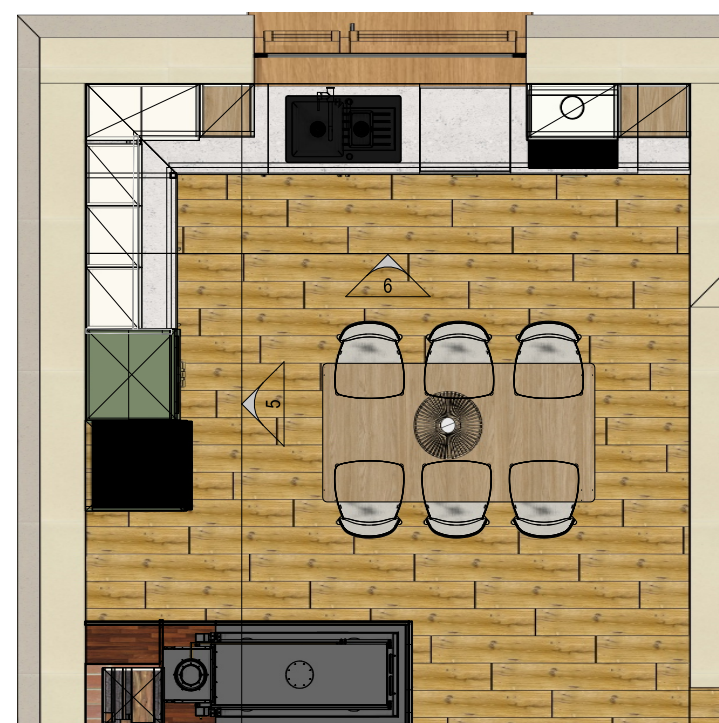

M=1:50

Terv megnevezése:
Konyha falnézetek,
színes

Megrendelő:
Kurzus Bt.
Lakberendező Iskola

Készítette:
Pintér Ildikó

Méretarány:
M=1:25

Dátum:
2024.10.13.

Oldalszám:
23.