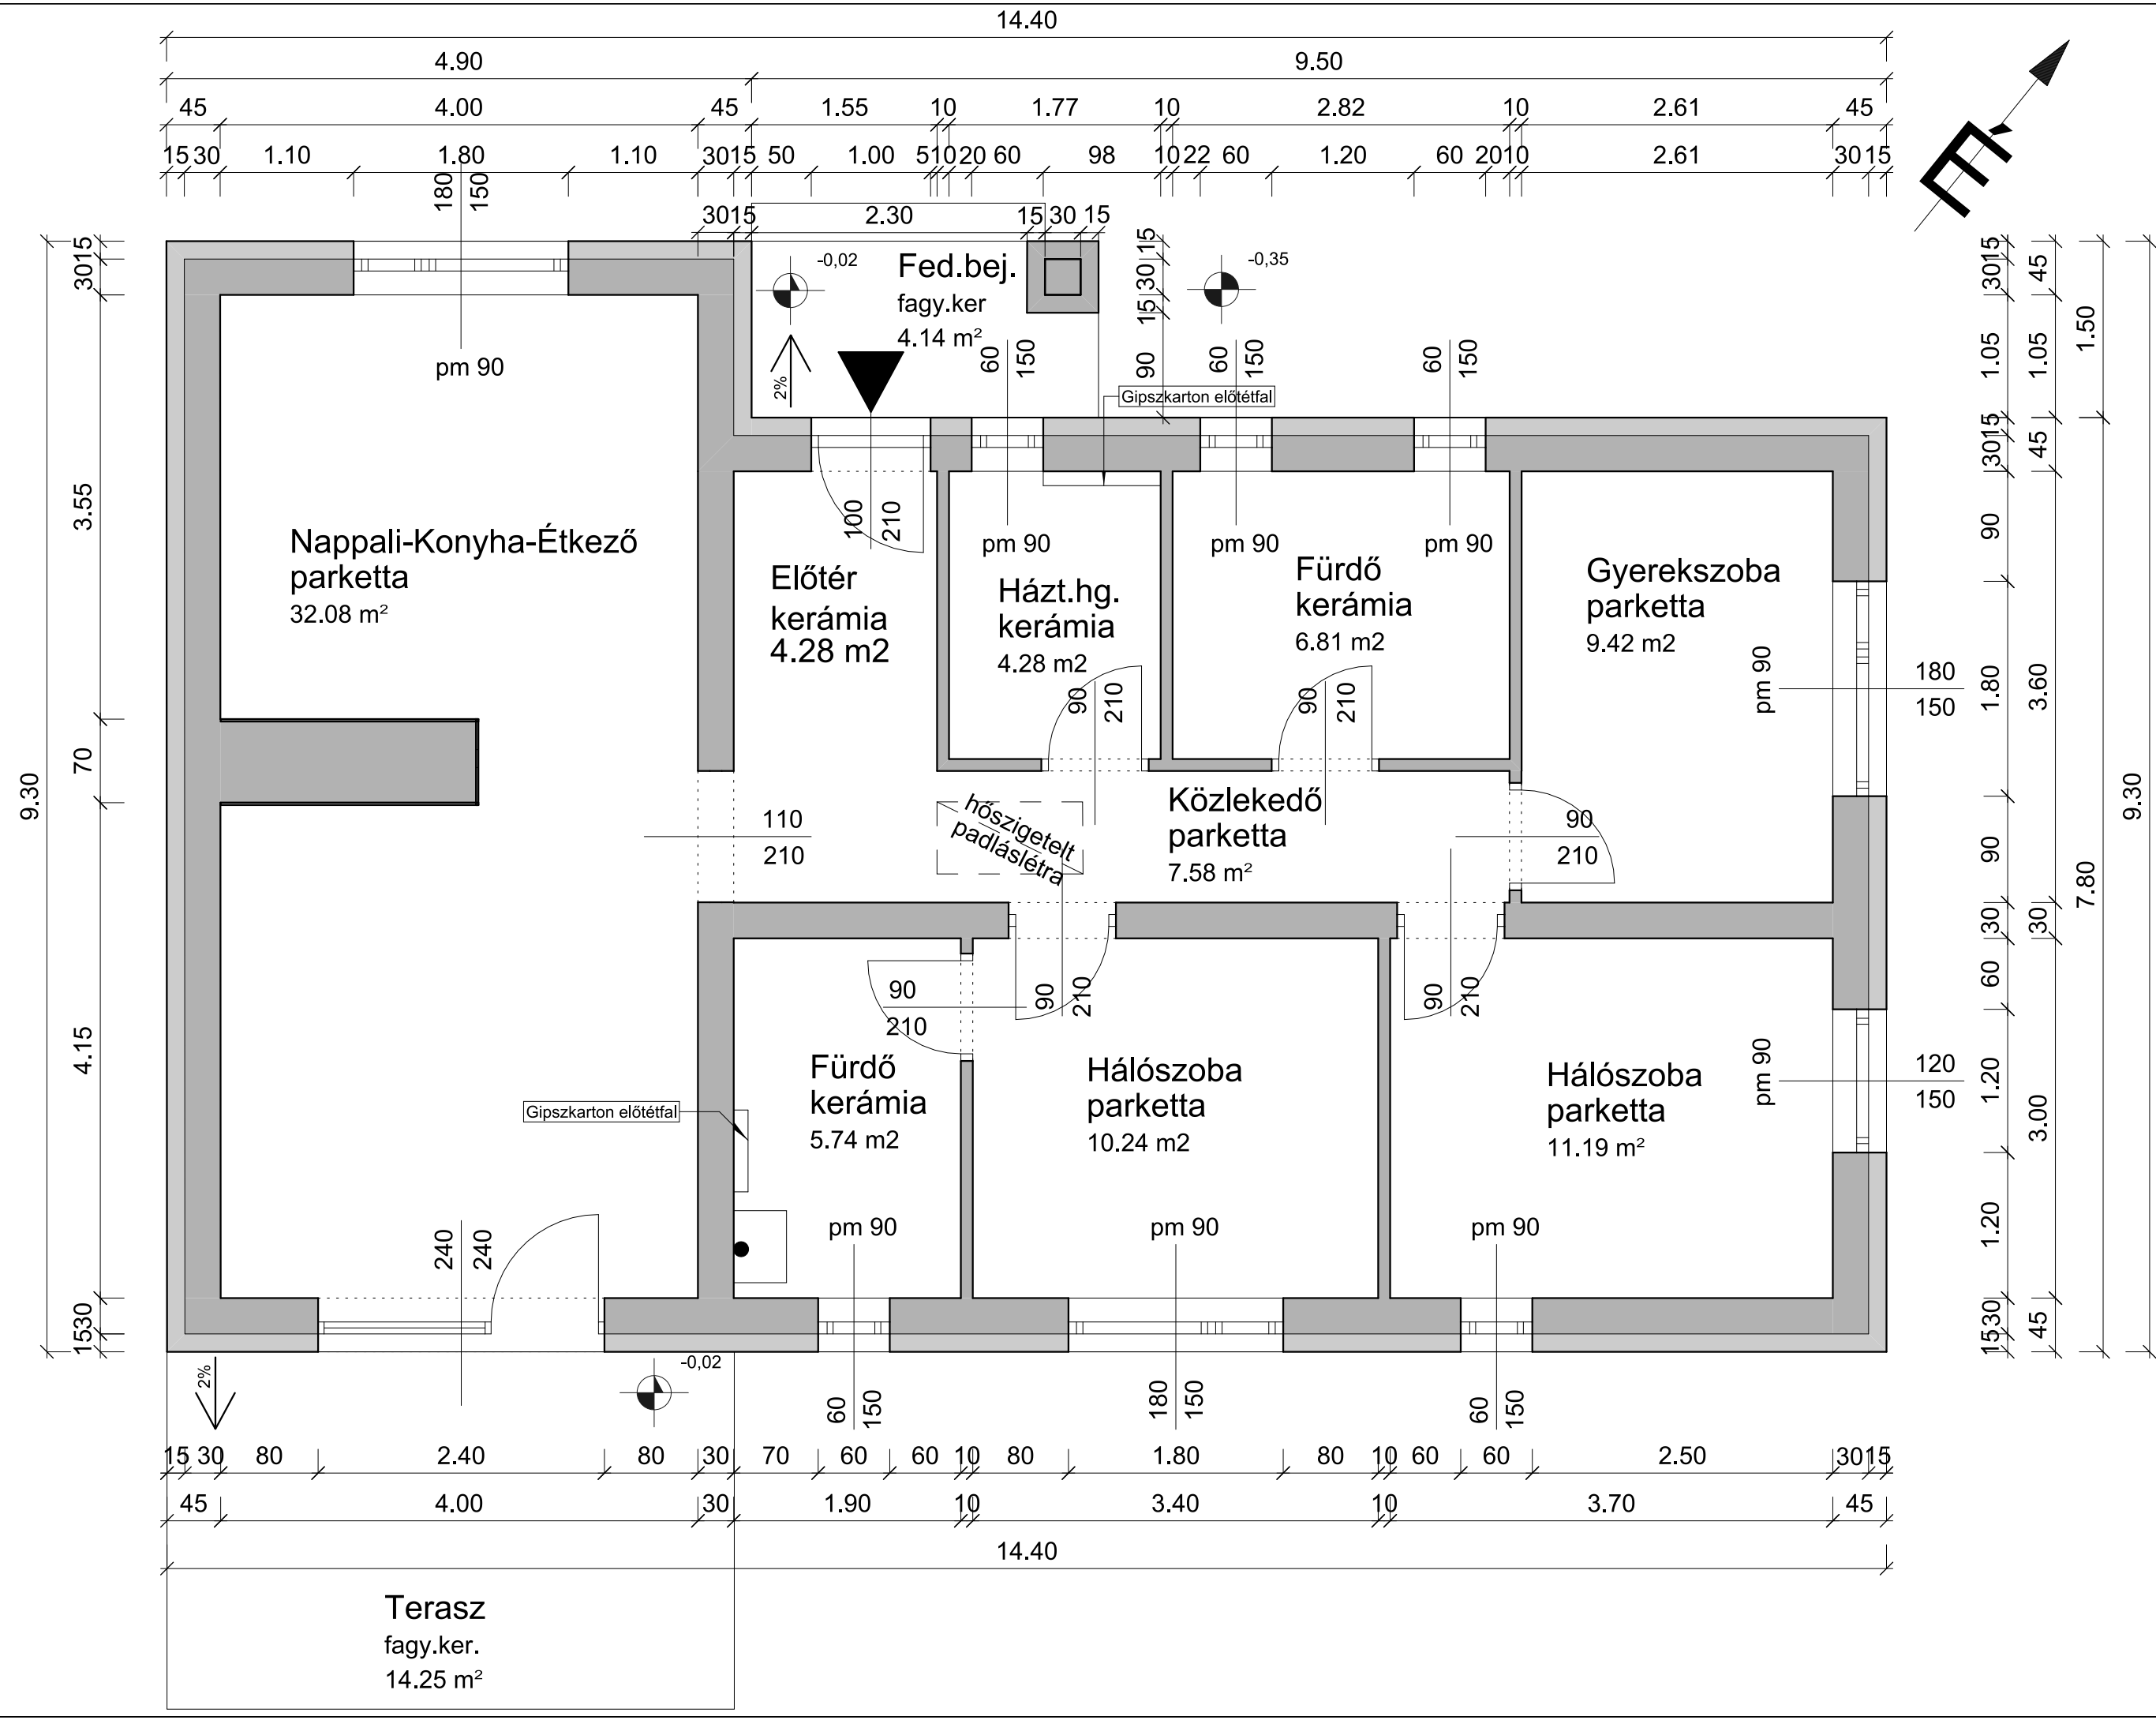

Méretarány:  
M=1:20

Dátum:  
2024.10.13.

Oldalszám:  
10.

Terv megnevezése: Tervezett alaprajz
Megrendelő: Kurzus Bt. Lakberendező Iskola
Készítette: Pintér Ildikó
Méretarány: M=1:50
Dátum: 2024.10.13.
Oldalszám: 11.