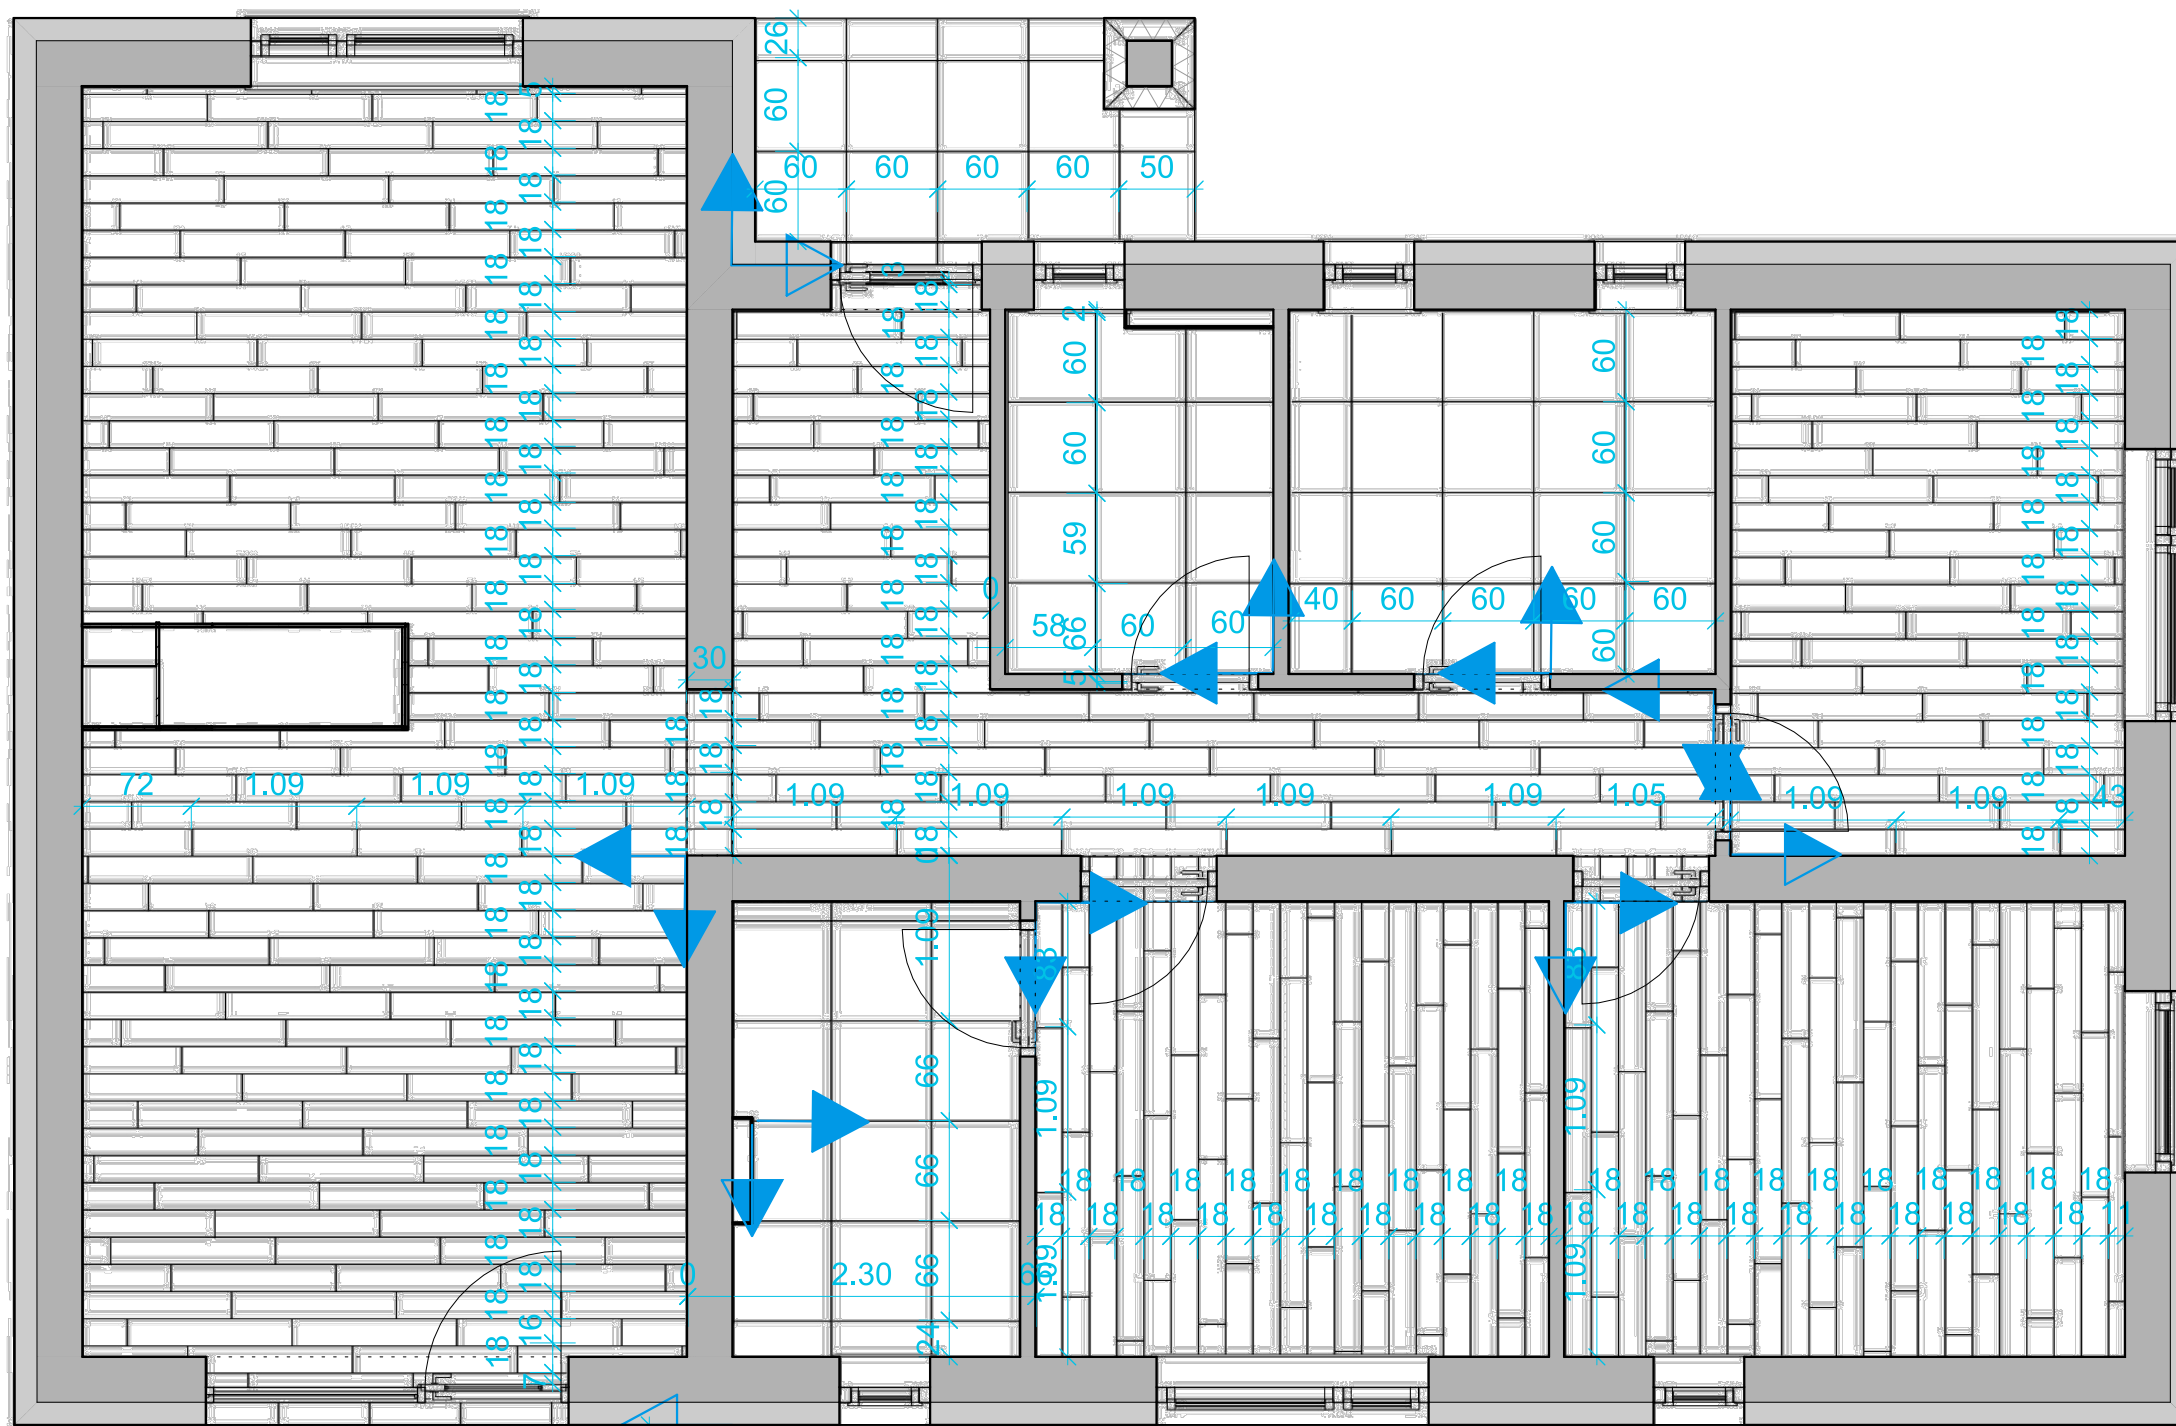

Terv megnevezése:  
Végleges kialakítási  
és berendezési  
alaprjz

Megrendelő:  
Kurzus Bt.  
Lakberendező Iskola

Készítette:  
Pintér Ildikó

Méretarány:  
M=1:50

Dátum:  
2024.10.13.

Oldalszám:  
12.