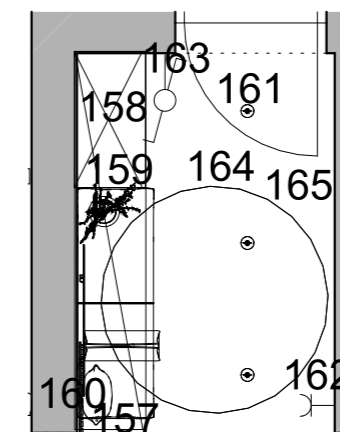

Előtér konszignáció

Terv megnevezése:
Terasz és előtér
konszignáció

Megrendelő:
Kurzus Bt.
Lakberendező Iskola

Készítette:
Pintér Ildikó

Méretarány:
M=1:50

Dátum:
2024.10.13.

Oldalszám:
30.