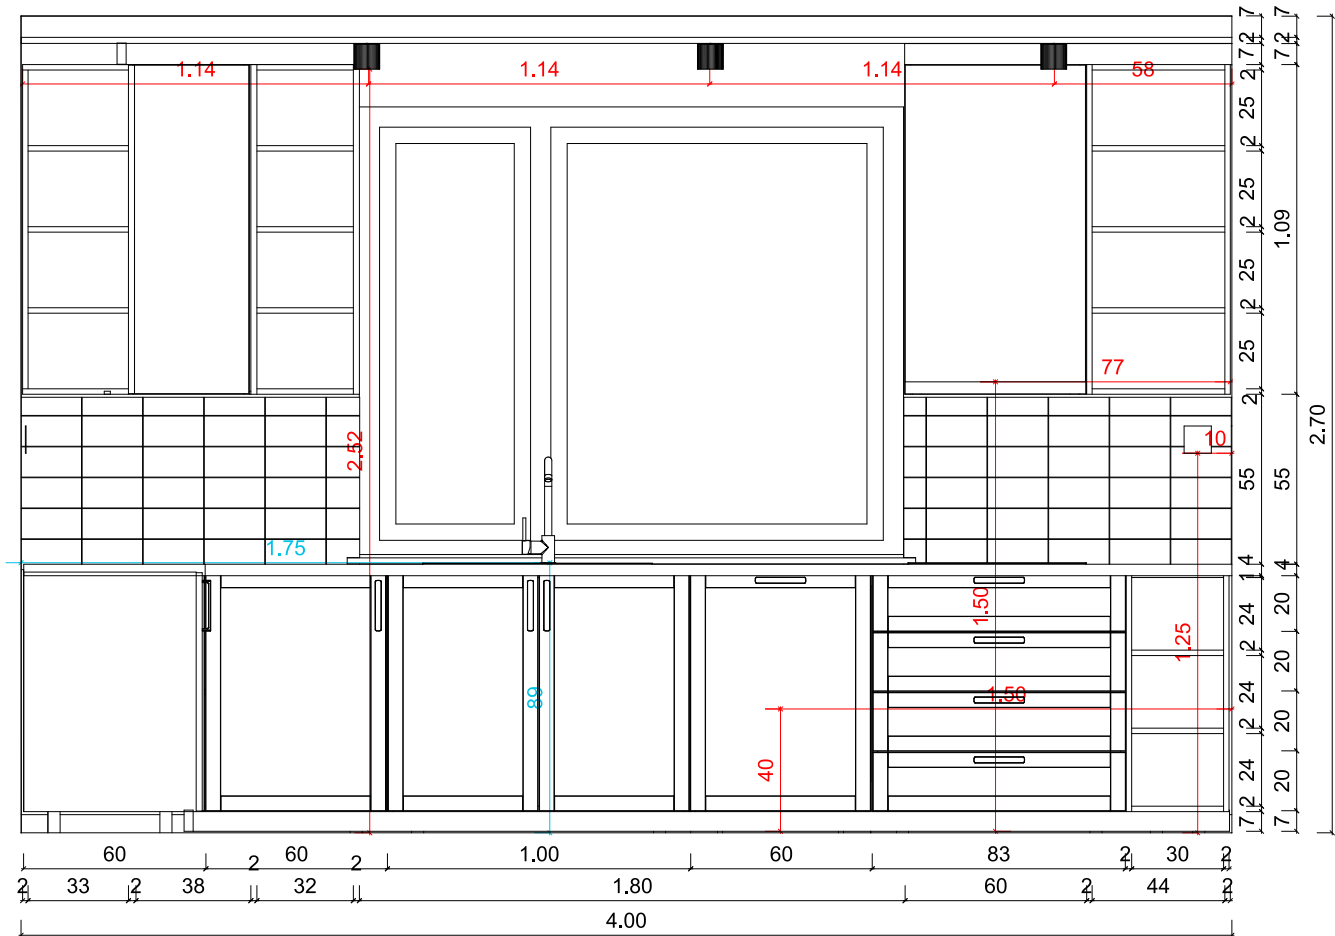

FN1

FN2

M=1:50

Terv megnevezése:  
Fürdőszoba fal-  
nézetek, színes

Megrendelő:  
Kurzus Bt.  
Lakberendező Iskola

Készítette:  
Pintér Ildikó

Méretarány:  
M=1:20

Dátum:  
2024.10.13.

Oldalszám:  
21.

FN5

FN6

Terv megnevezése:  
Konyha falnézetek,  
fekete-fehér

Megrendelő:  
Kurzus Bt.  
Lakberendező Iskola

Készítette:  
Pintér Ildikó

Méretarány:  
M=1:25

Dátum:  
2024.10.13.