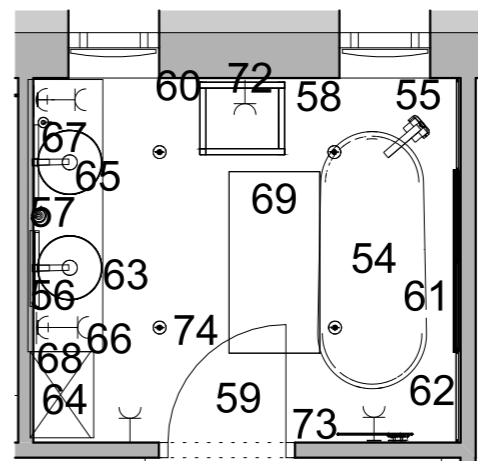

67	Dubiel Vitrum Joy ovális tükör	Dubiel Vitrum	1000x500x250mm	arany, üveg	üveg, fém	2db	
68	Sun fürdőszobai fali lámpa	Addi	210x210x60mm	arany, üveg	üveg, fém	2db	
69	Toftbo kilépő	Ikea	1200x600mm	sötét bézs	textil	1db	
70	Merten D-Life csillárkapcsoló	Schneider Electric	90x2x90mm	fehér	műanyag	2db	
71	Merten MTN 2314 földelt dugalj csapófedéllel, IP44	Schneider Electric	90x2x90mm	fehér	műanyag	3db	
72	Merten D-Life földelt dugalj gyerekszárrel	Schneider Electric	90x2x90mm	fehér	műanyag	2db	
73	Blues törölközőszárító radiátor	Senia	1170x500x50mm	arany	fém	1db	
74	Ceara spotlámpa	Nowodvorski	850x850mm	arany	aluminium	4db	

Fürdőszoba konszignáció

Terv megnevezése: Fürdőszoba konszignáció
Megrendelő: Kurzus Bt. Lakberendező Iskola
Készítette: Pintér Ildikó
Méretarány: M=1:50
Dátum: 2024.10.13.
Oldalszám: 35.