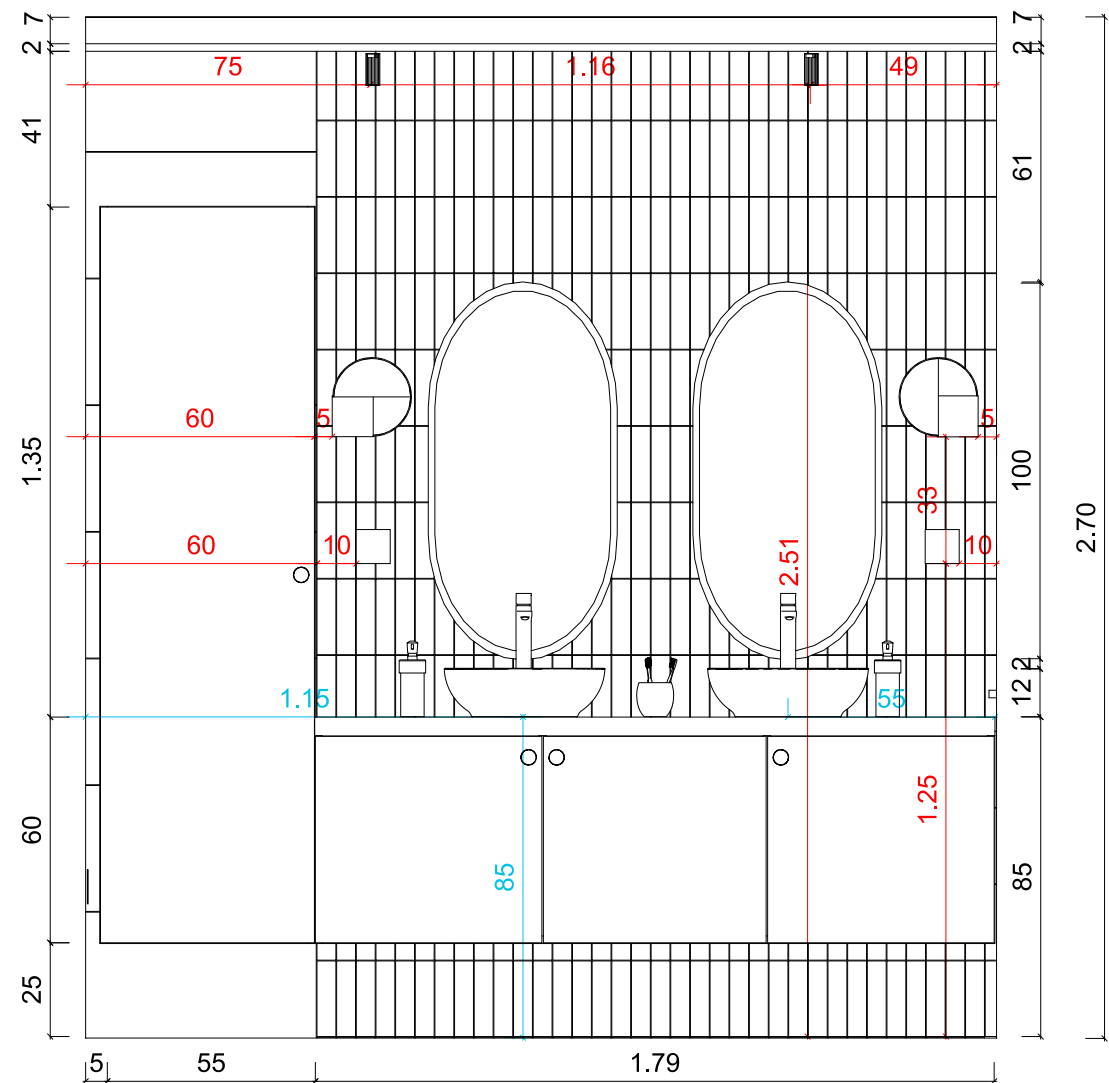

FN1

Terv megnevezése: Fürdőszoba fal- nézetek fekete-fehér
Megrendelő: Kurzus Bt. Lakberendező Iskola
Készítette: Pintér Ildikó
Méretarány: M=1:20
Dátum: 2024.10.13.
Oldalszám: 20.