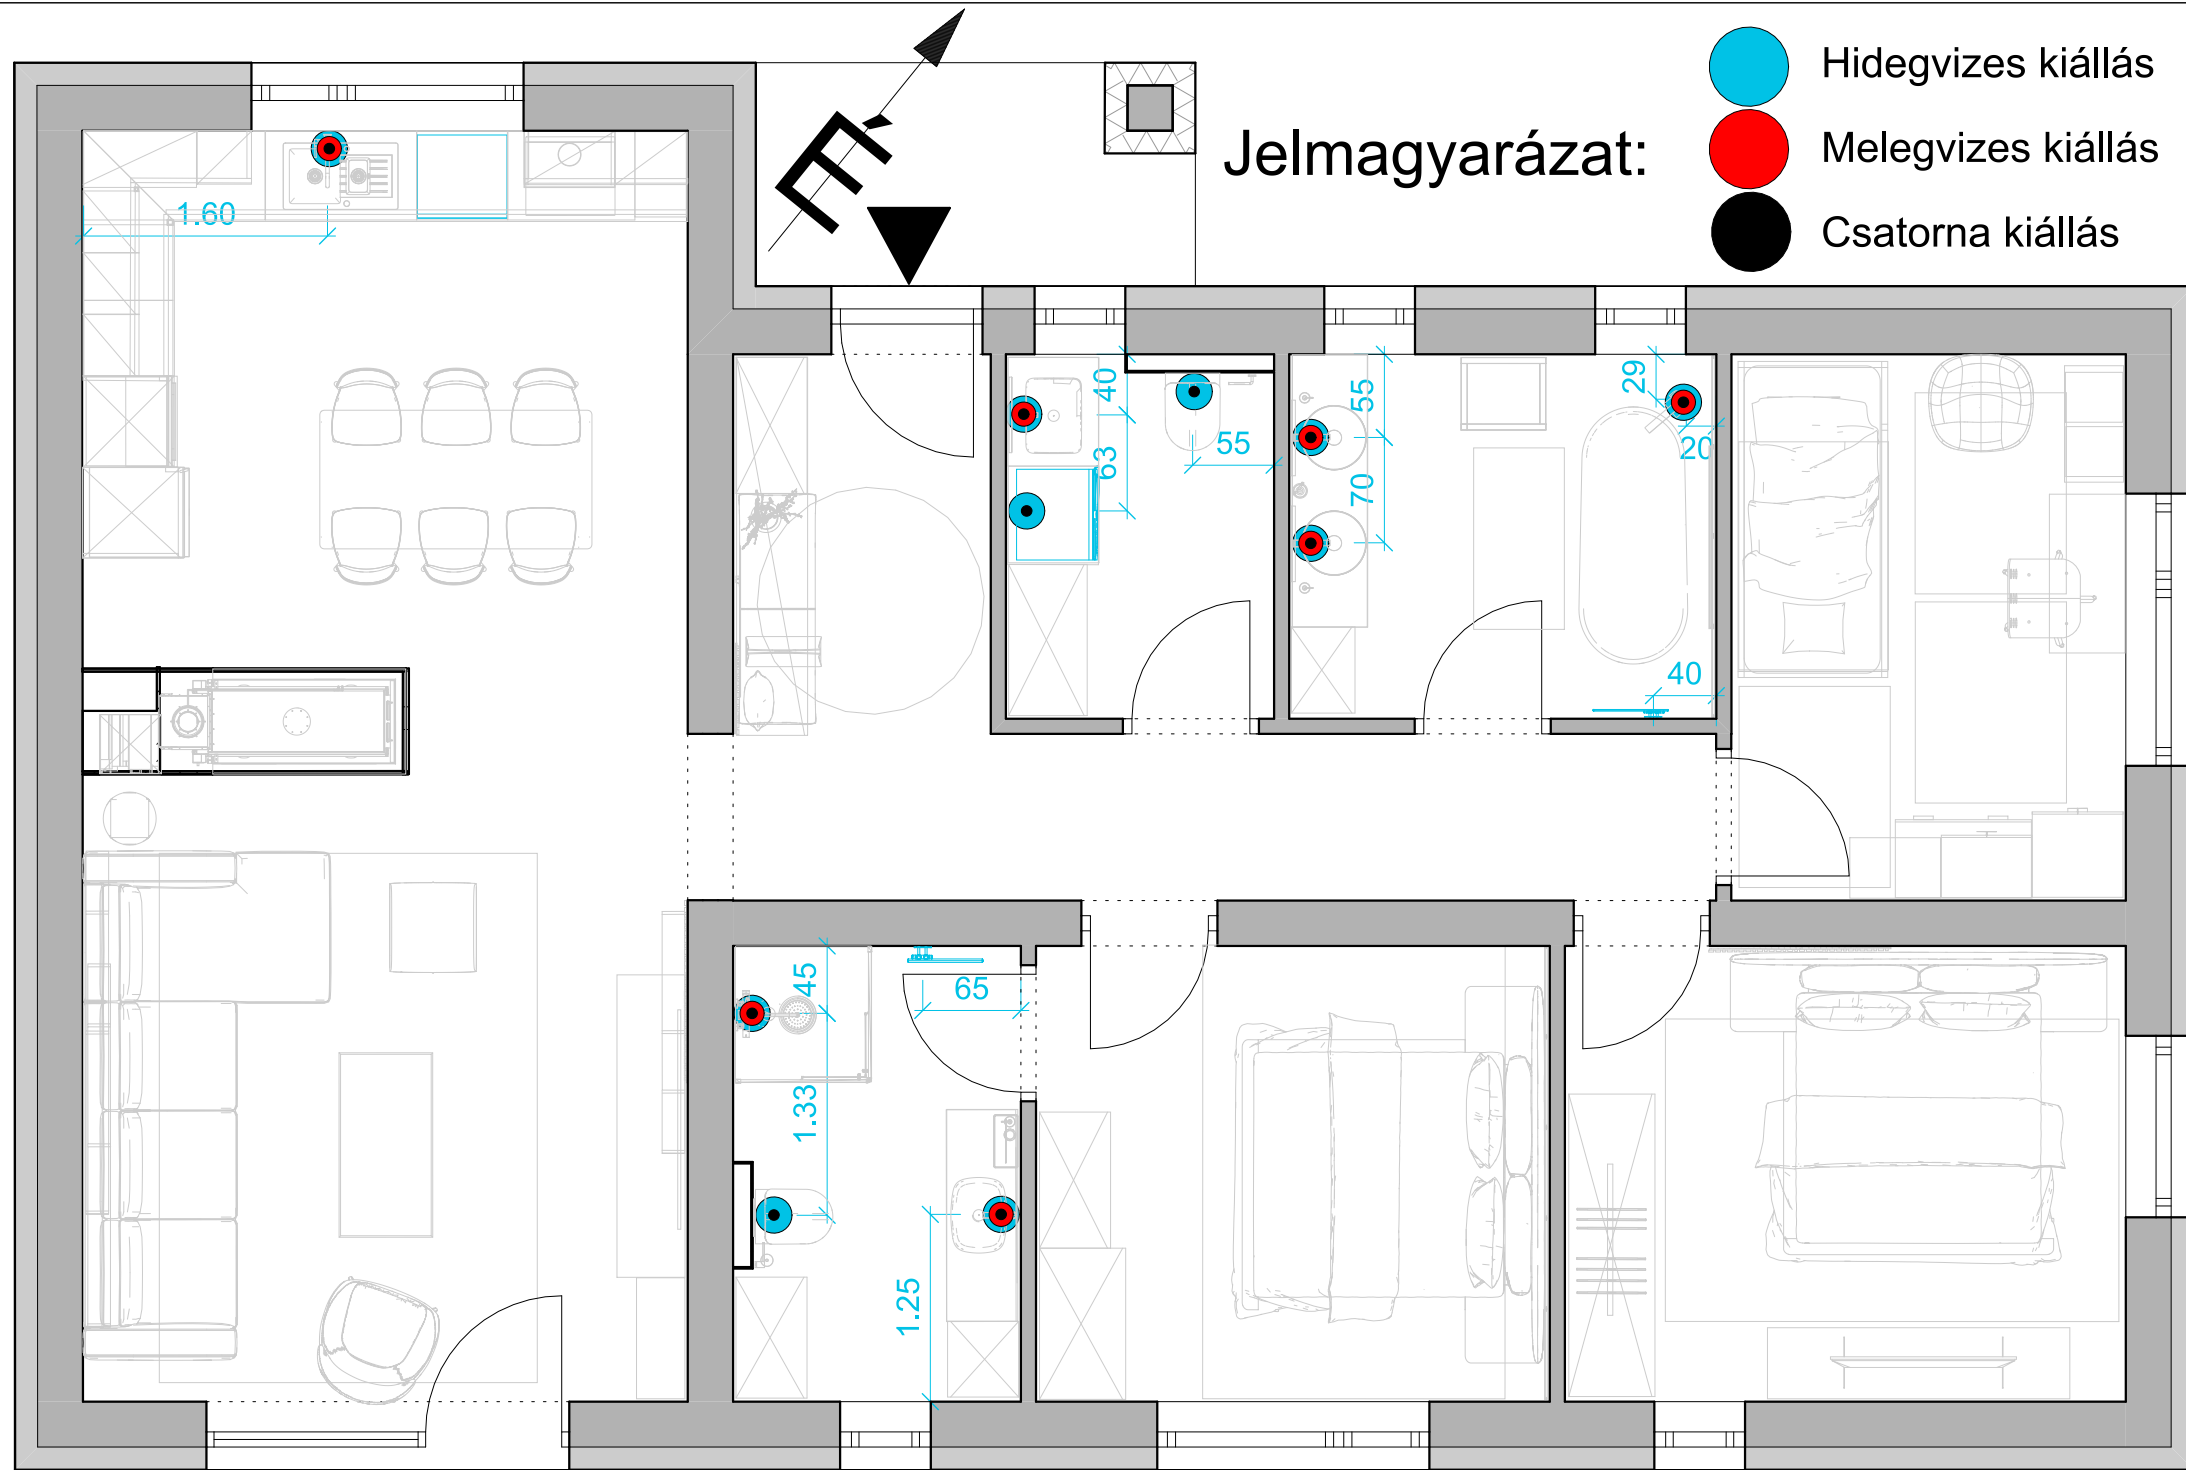

⑬

Olev Up&Down kültéri lámpa, barna, 5+5W, IP55

⑭

Faro Saba 200 függeszték, bézs-üveg, 15W

Terv megnevezése:  
Elektromos adat-  
szolgáltató  
konceptióterv

Megrendelő:  
Kurzus Bt.  
Lakberendező Iskola

Készítette:  
Pintér Ildikó

Méretarány:  
M=1:50

Dátum:  
2024.10.13.

Oldalszám:  
17.

Electrolux EEA27200L  
beépíthető mosogatógép

Deante Zorba gránit  
mosogató csapteleppel

Electrolux EW7F3684E  
mosógép

Deante Peonia falra szerelhető  
wc csésze és ülőke