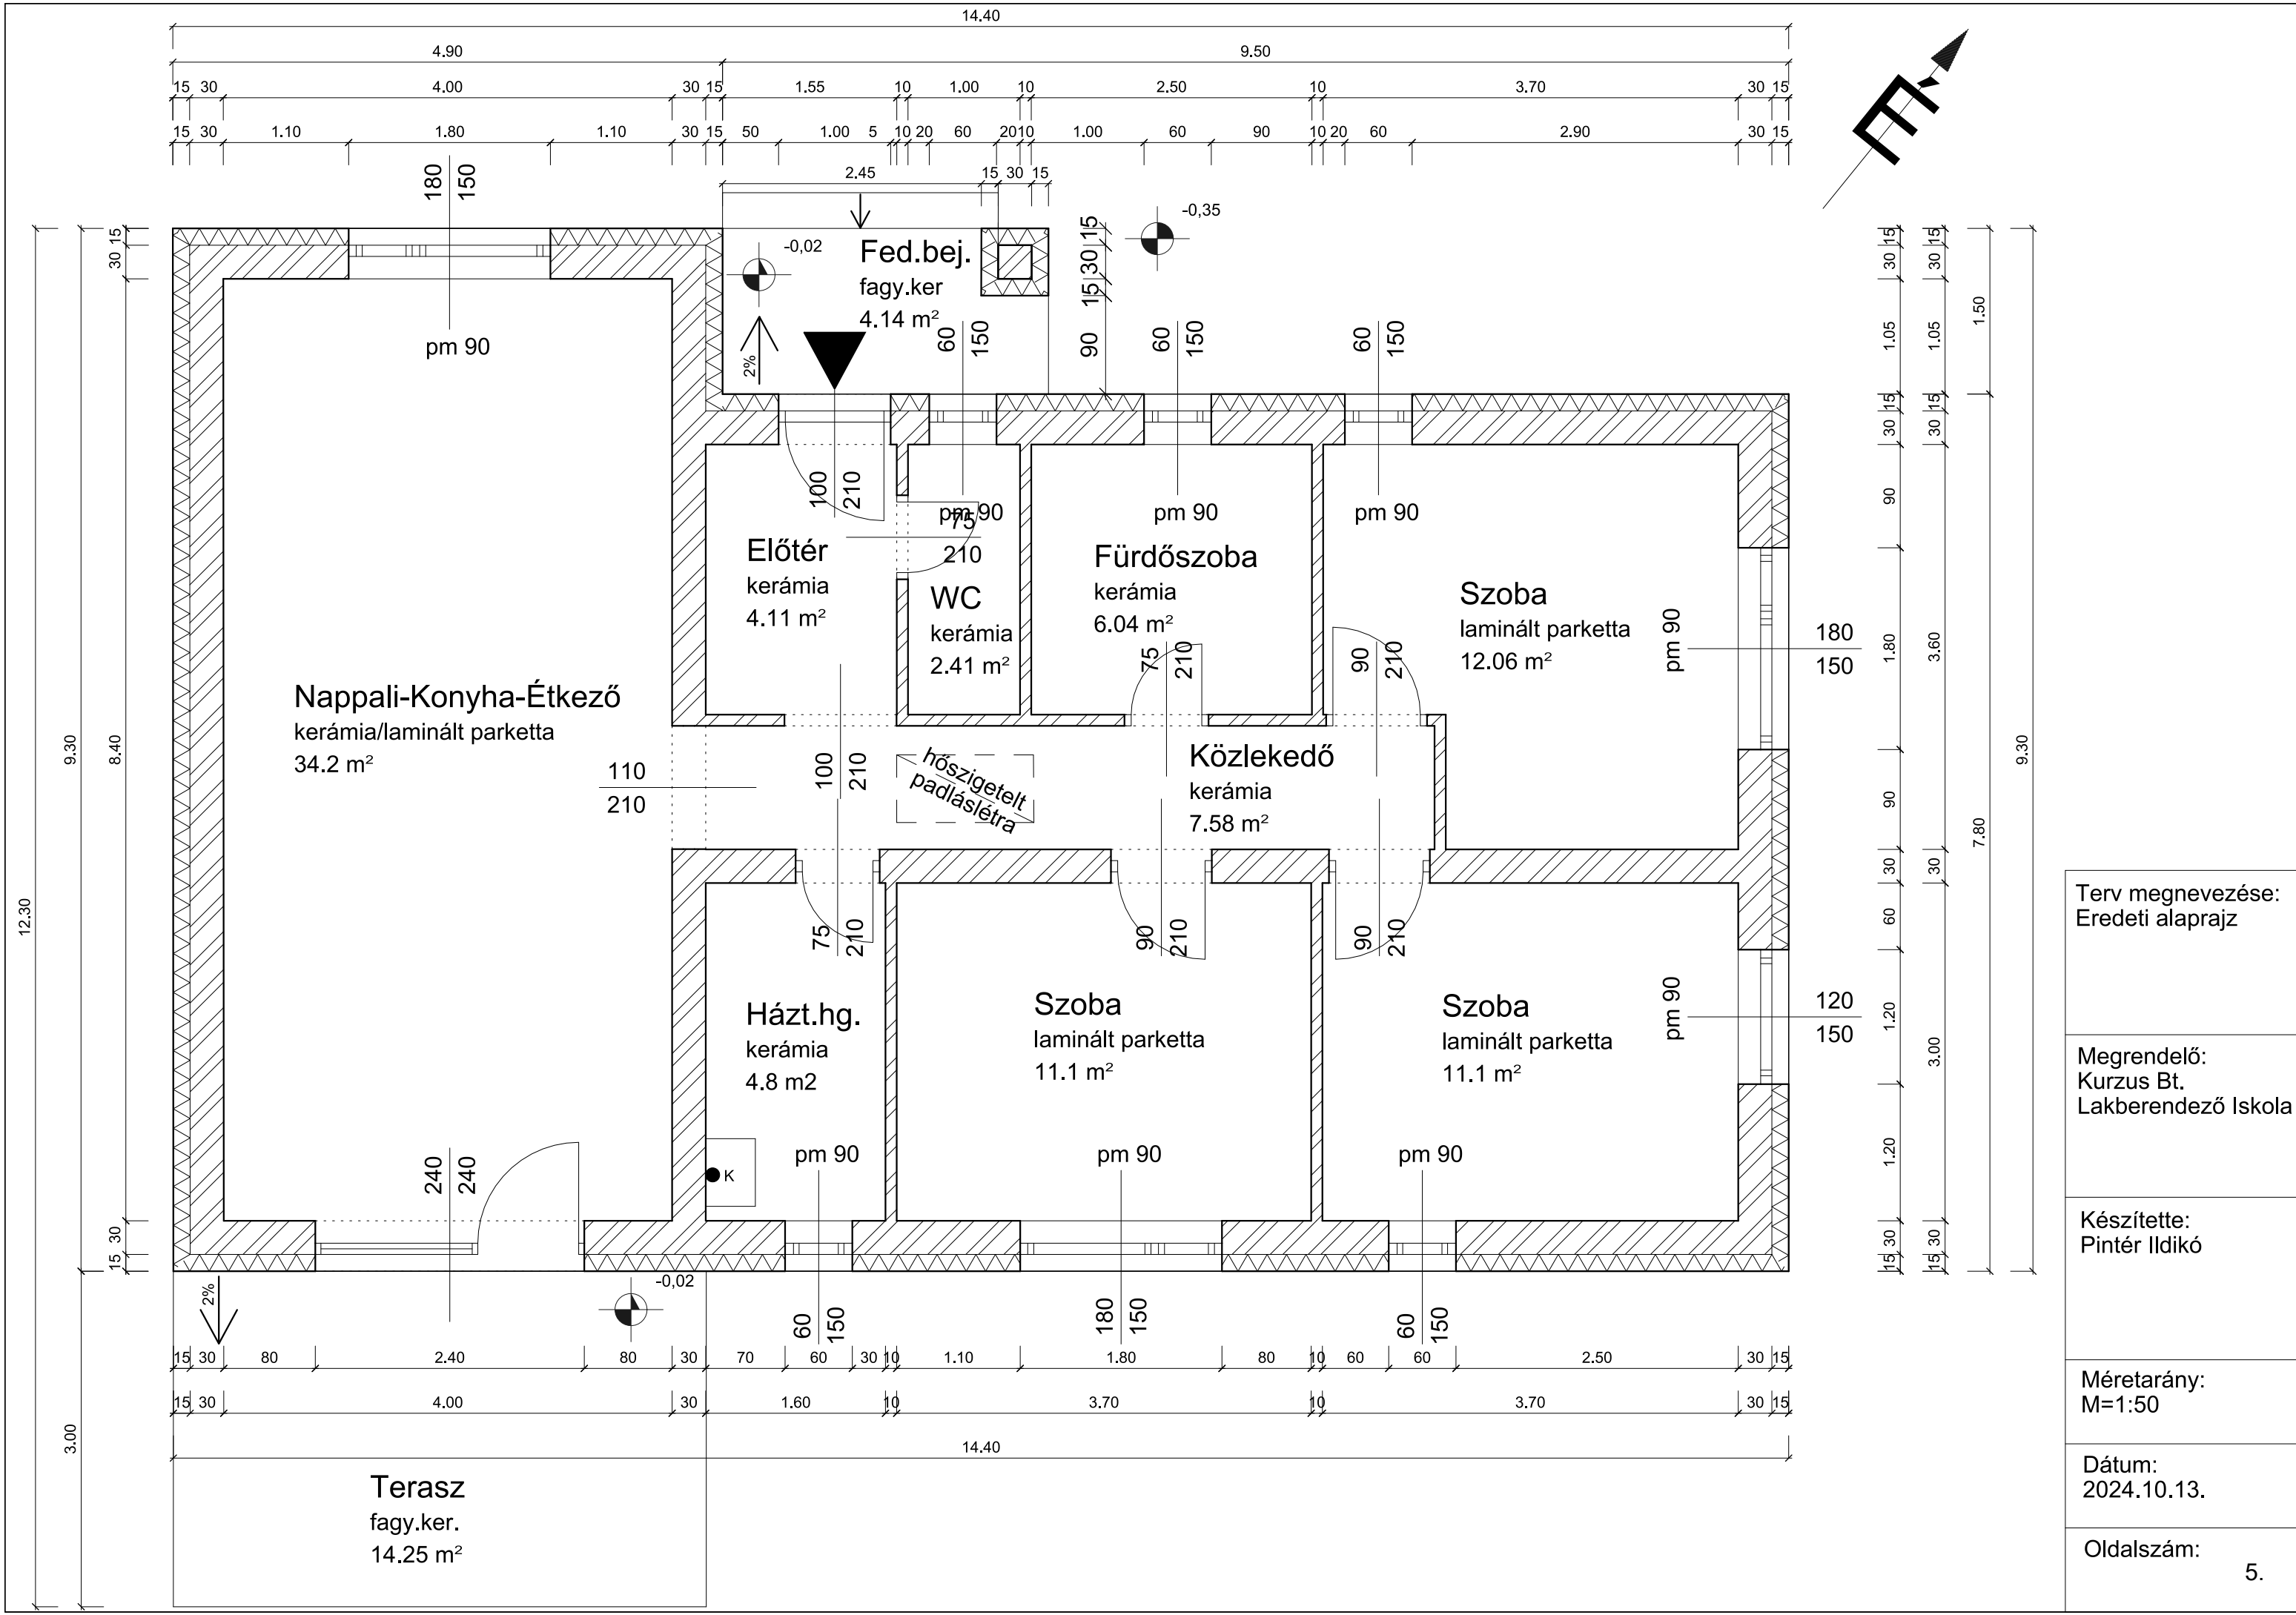

Terv megnevezése: Eredeti alaprajz
Megrendelő: Kurzus Bt. Lakberendező Iskola
Készítette: Pintér Ildikó
Méretarány: M=1:50
Dátum: 2024.10.13.
Oldalszám: 5.