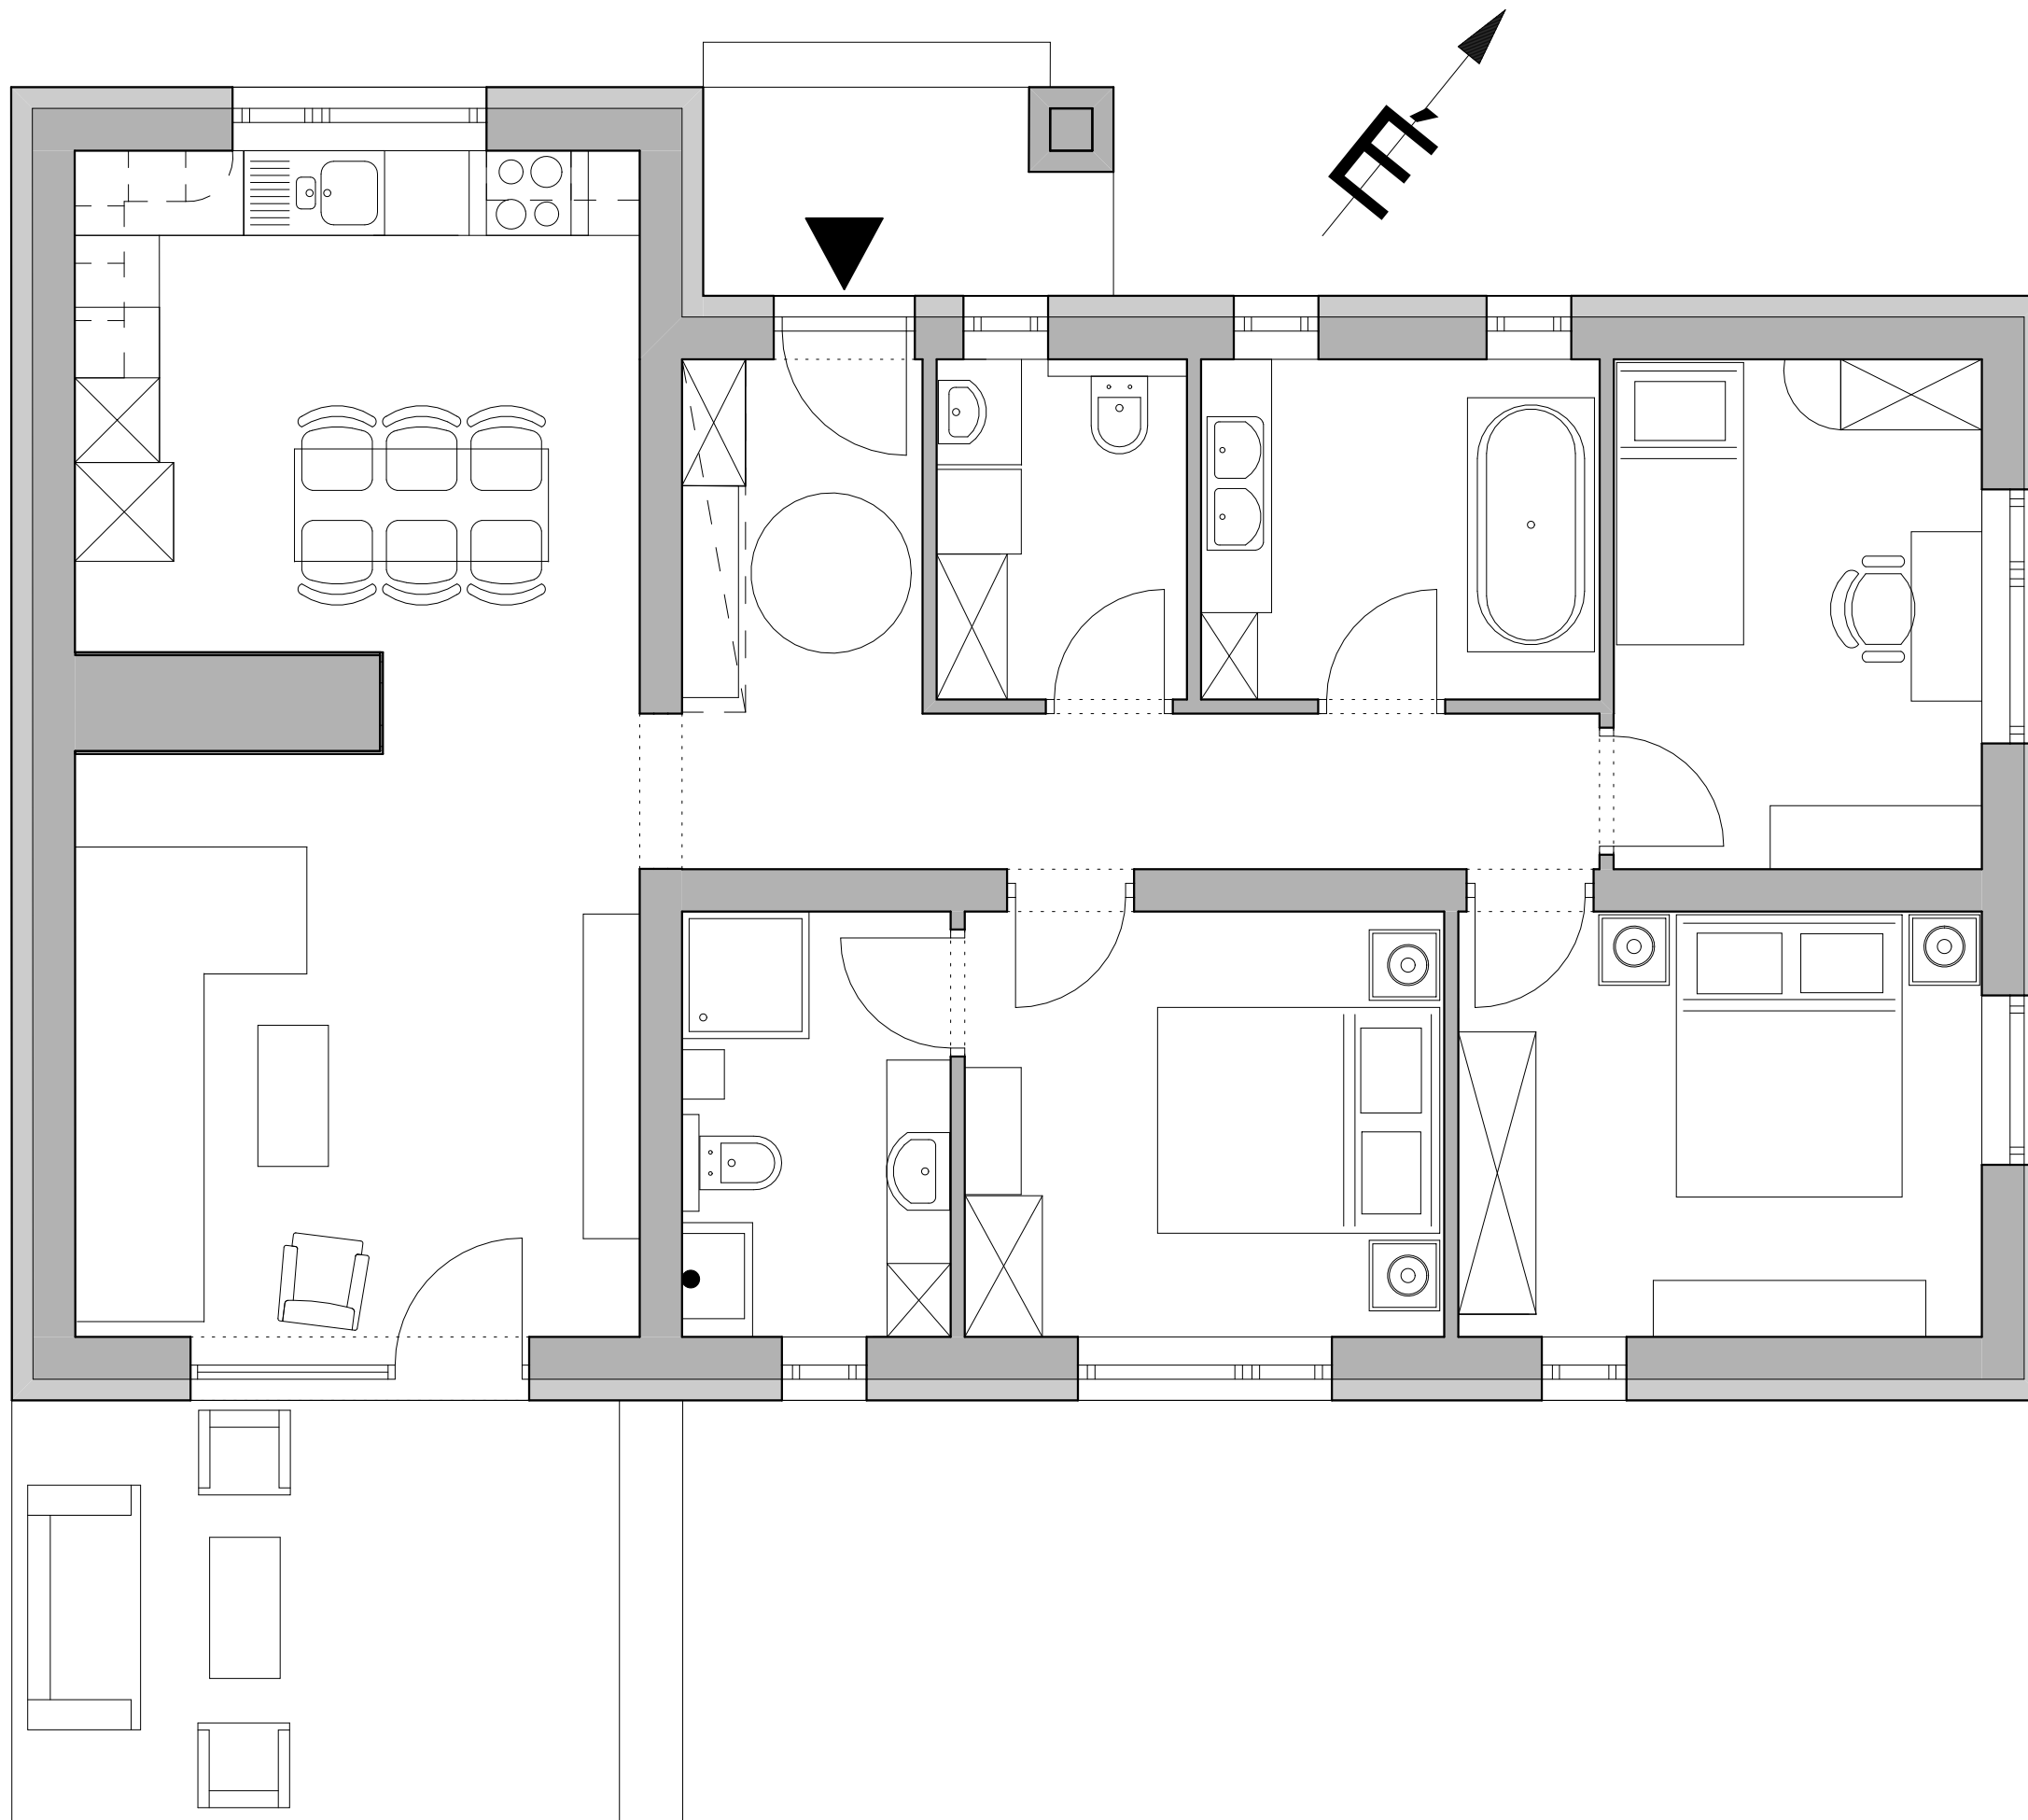

Terv megnevezése:
I. vázlaterv

Megrendelő:
Kurzus Bt.
Lakberendező Iskola

Készítette:
Pintér Ildikó

Méretarány:
M=1:50

Dátum:
2024.10.13.

Oldalszám:
6.