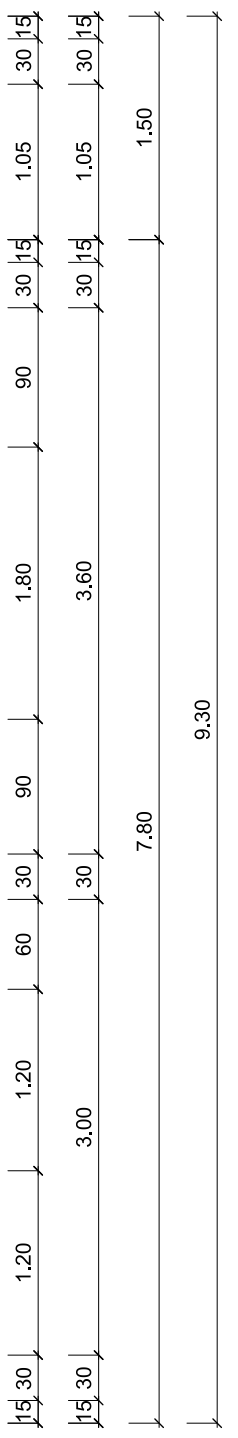

Terv megnevezése: Eredeti alaprajz
Megrendelő: Kurzus Bt. Lakberendező Iskola
Készítette: Pintér Ildikó
Méretarány: M=1:50
Dátum: 2024.10.13.
Oldalszám: 5.