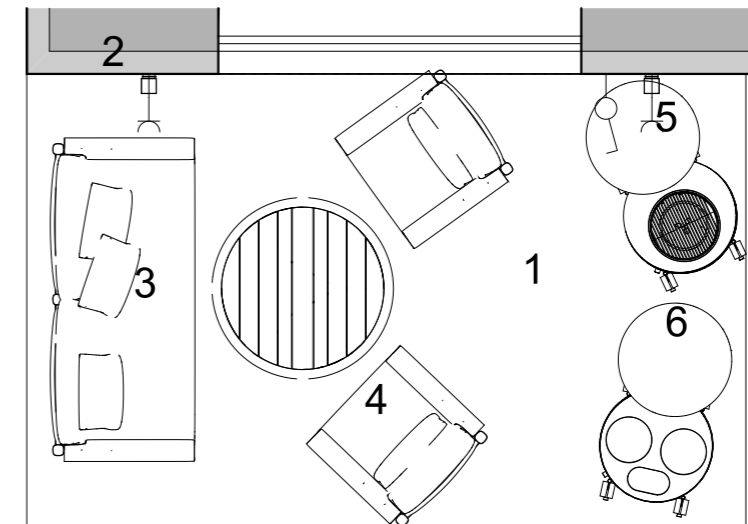

Terv megnevezése:  
Hálószoba falméretek,  
színes

Megrendelő:  
Kurzus Bt.  
Lakberendező Iskola

Készítette:  
Pintér Ildikó

Méretarány:  
M=1:25

Dátum:  
2024.10.13.

Oldalszám:  
29.

Konszignációs szám	Megnevezés	Forgalmazó	Méret	Szín	Anyag	Mennyiség	Kép
1	Optimal beige	Paradyz	59,5x59,5cm	bézs	kő	22m2	
2	Up&down kültéri lámpa	Olev	130x100mm	barna	aluminium	4db	
3	Ketch kültéri kanapé	Poliform	2140x770x940mm	zöld,tölgy	fa,textil	1db	
4	Ketch kültéri footel	Poliform	905x890x770mm	zöld,tölgy	fa,textil	2db	
5	Phil grillező modul	Ethimo	980x750mm	oliva zöld	aluminium	1db	
6	Phil indukciós főző modul	Ethimo	980x750mm	oliva zöld	aluminium	1db	
157	Filemone pad	Maxalto	1500x500x310mm	krém, barna	fa,textil	1db	
158	Bardolino natúr tölgy H1145 ST10 bútorlap	Egger	2800x2070mm	tölgy	bútorlap	egyedi méretű asztalos termék	
159	U fogantyú	Viefe	200x28,5x8,5mm	réz	fém	11db	
160	Lamellow+ Barcode falpanel	Gustafs	2560x600x22	amerikai tölgy	fa, textil	2db	
161	Ceara spotlámpa	Nowodvorski	850x850mm	arany	aluminium	3db	
162	Merten D-Life földelt dugalj gyerekzárral	Schneider Electric	90x2x90mm	fehér	műanyag	3db	
163	Merten D-Life egypólusú kapcsoló	Schneider Electric	90x2x90mm	fehér	műanyag	4db	
	Merten D-Life csillárkapcsoló	Schneider Electric	90x2x90mm	fehér	műanyag	4db	
165	Fa szegélyléc	Barlinek	2500x60x16mm	tölgy	fa	15fm	