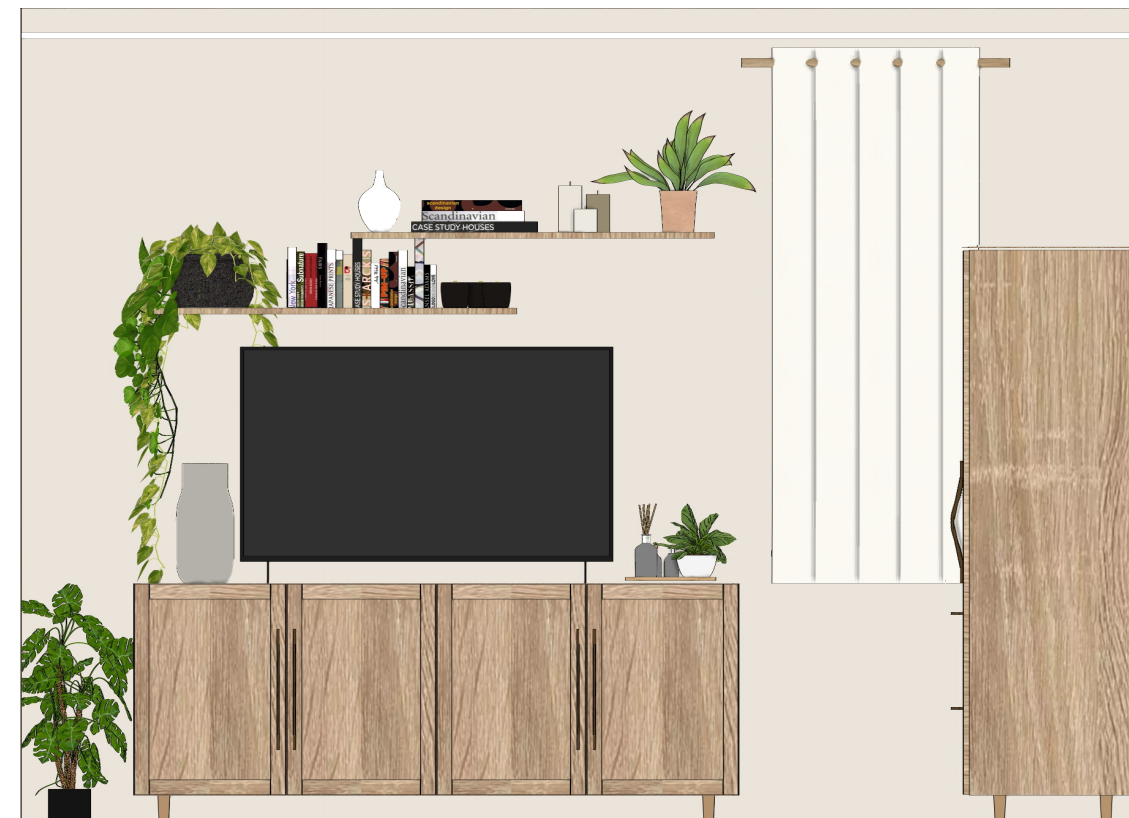

Megrendelő:  
Kurzus Bt.  
Lakberendező Iskola

Készítette:  
Pintér Ildikó

Méretarány:  
M=1:25

Dátum:  
2024.10.13.

Oldalszám:  
28.

FN9

M=1:50

FN10