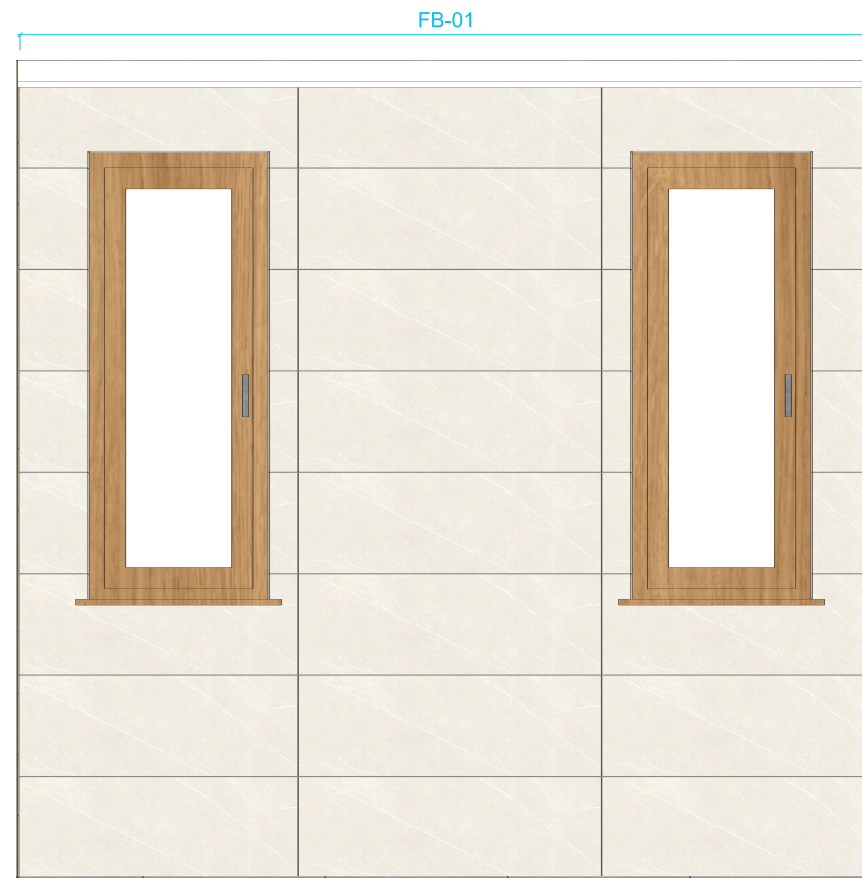

FN4

FB-01

Baldecor Eternal Cream

falicsempe, 333x1000x9mm

FB-02

Equipe Costa Nova Beige

Pale dekorcsempe, 50x200mm

FB-03

Inkiostro Bianco Mayflowers

falpanel, 4x600x1200mm

FB-04

Gustaf's Wood falpanel, 3000x600mm

Mapei Keracolor FF flex rugalmas fuga

Karibi homok 137

A fugatávolság mindenhol 2mm.