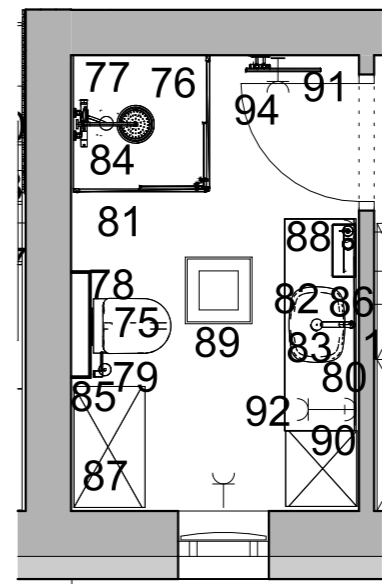

90	Sun fürdőszobai fal lámpa	Addi	210x210x60mm	fekete,üveg	üveg,fém	2db	
91	Blues törölközőszárító radiátor	Senia	1480x500x100mm	fekete	fém	1db	
92	Merten MTN 2314 földelt dugalj csapófedéllel, IP44	Schneider Electric	90x2x90mm	fekete	műanyag	2db	
93	Merten D-Life csillárkapcsoló	Schneider Electric	90x2x90mm	fehér	műanyag	1db	
94	Merten D-Life földelt dugalj gyerekszárrel	Schneider Electric	90x2x90mm	fekete	műanyag	1db	

Fürdőszoba konszignáció

Terv megnevezése: Fürdőszoba konszignáció
Megrendelő: Kurzus Bt. Lakberendező Iskola
Készítette: Pintér Ildikó
Méretarány: M=1:50
Dátum: 2024.10.13.
Oldalszám: 39.