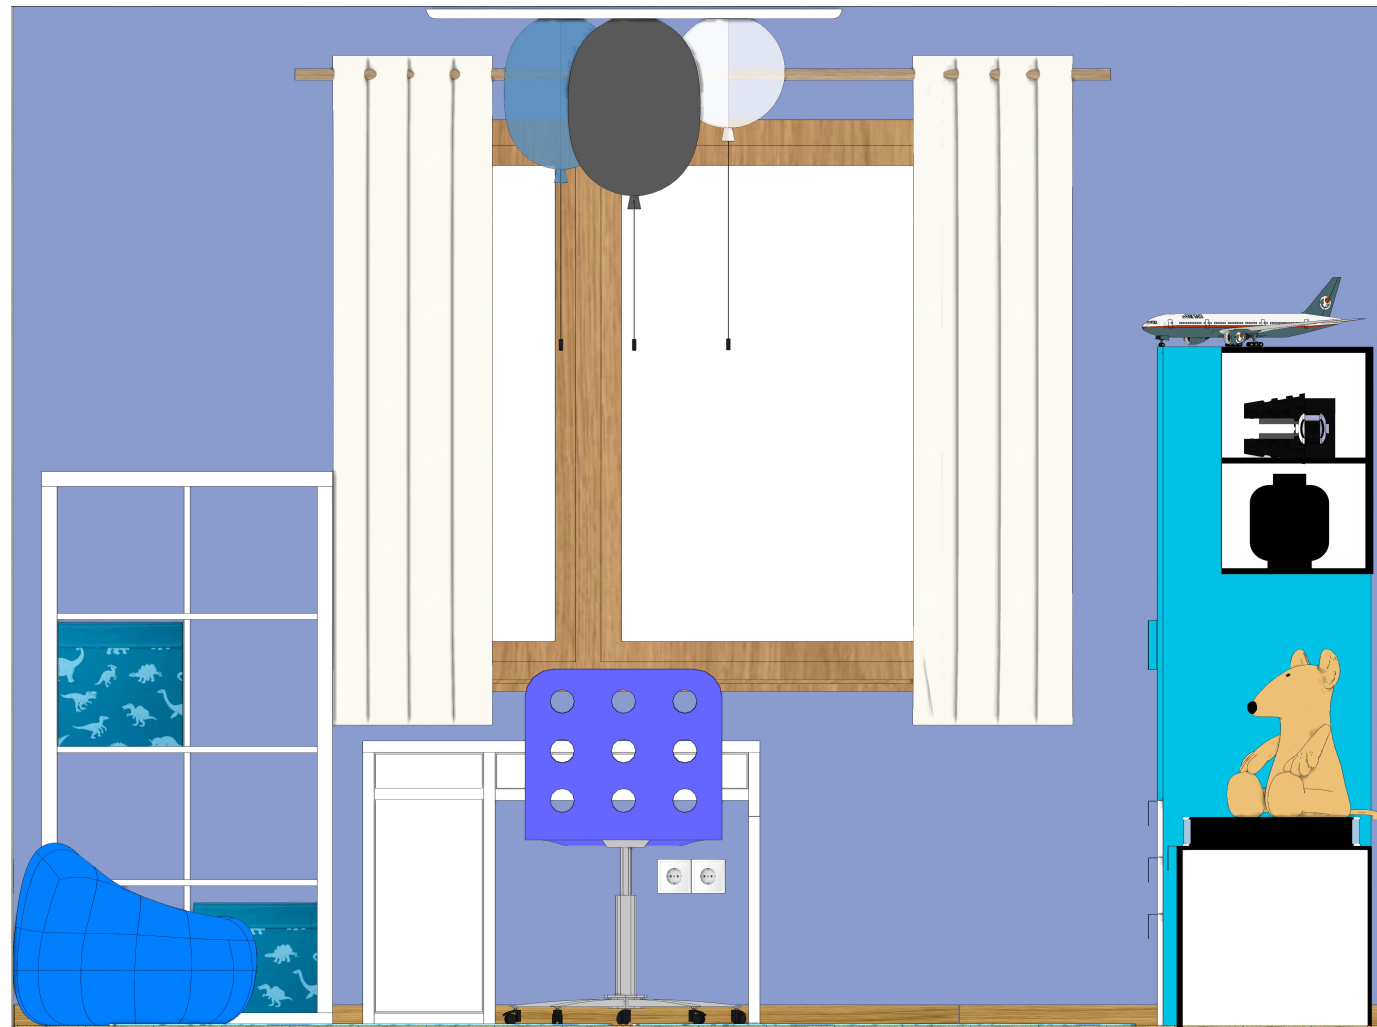

FN7

M=1:50

Terv megnevezése:
Gyerekszoba fal-
nézetek, színes

Megrendelő:
Kurzus Bt.
Lakberendező Iskola

Készítette:
Pintér Ildikó

Méretarány:
M=1:20

Dátum:
2024.10.13.

Oldalszám:
27.