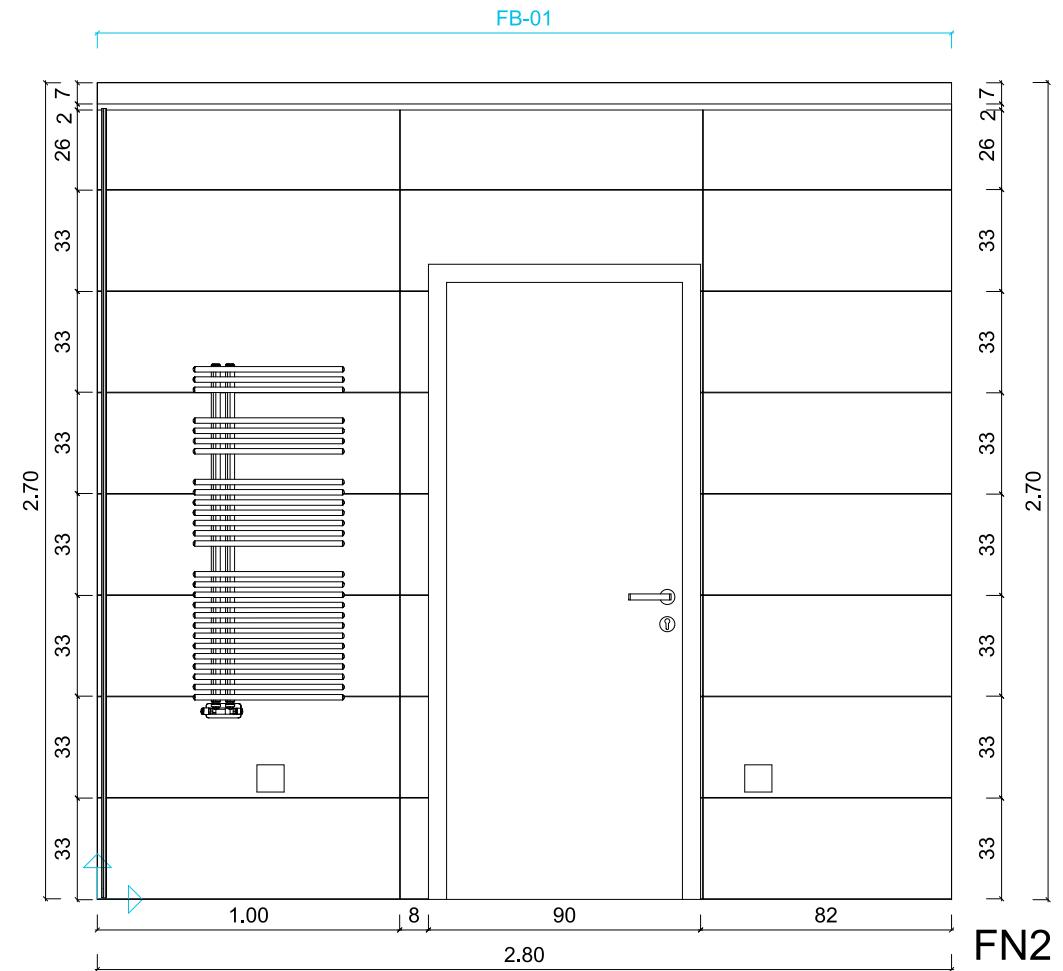

Terv megnevezése:
Fürdőszoba
burkolati terv

Megrendelő:
Kurzus Bt.
Lakberendező Iskola

Készítette:
Pintér Ildikó

Méretarány:
M=1:25

Dátum:
2024.10.13.

Oldalszám:
14.