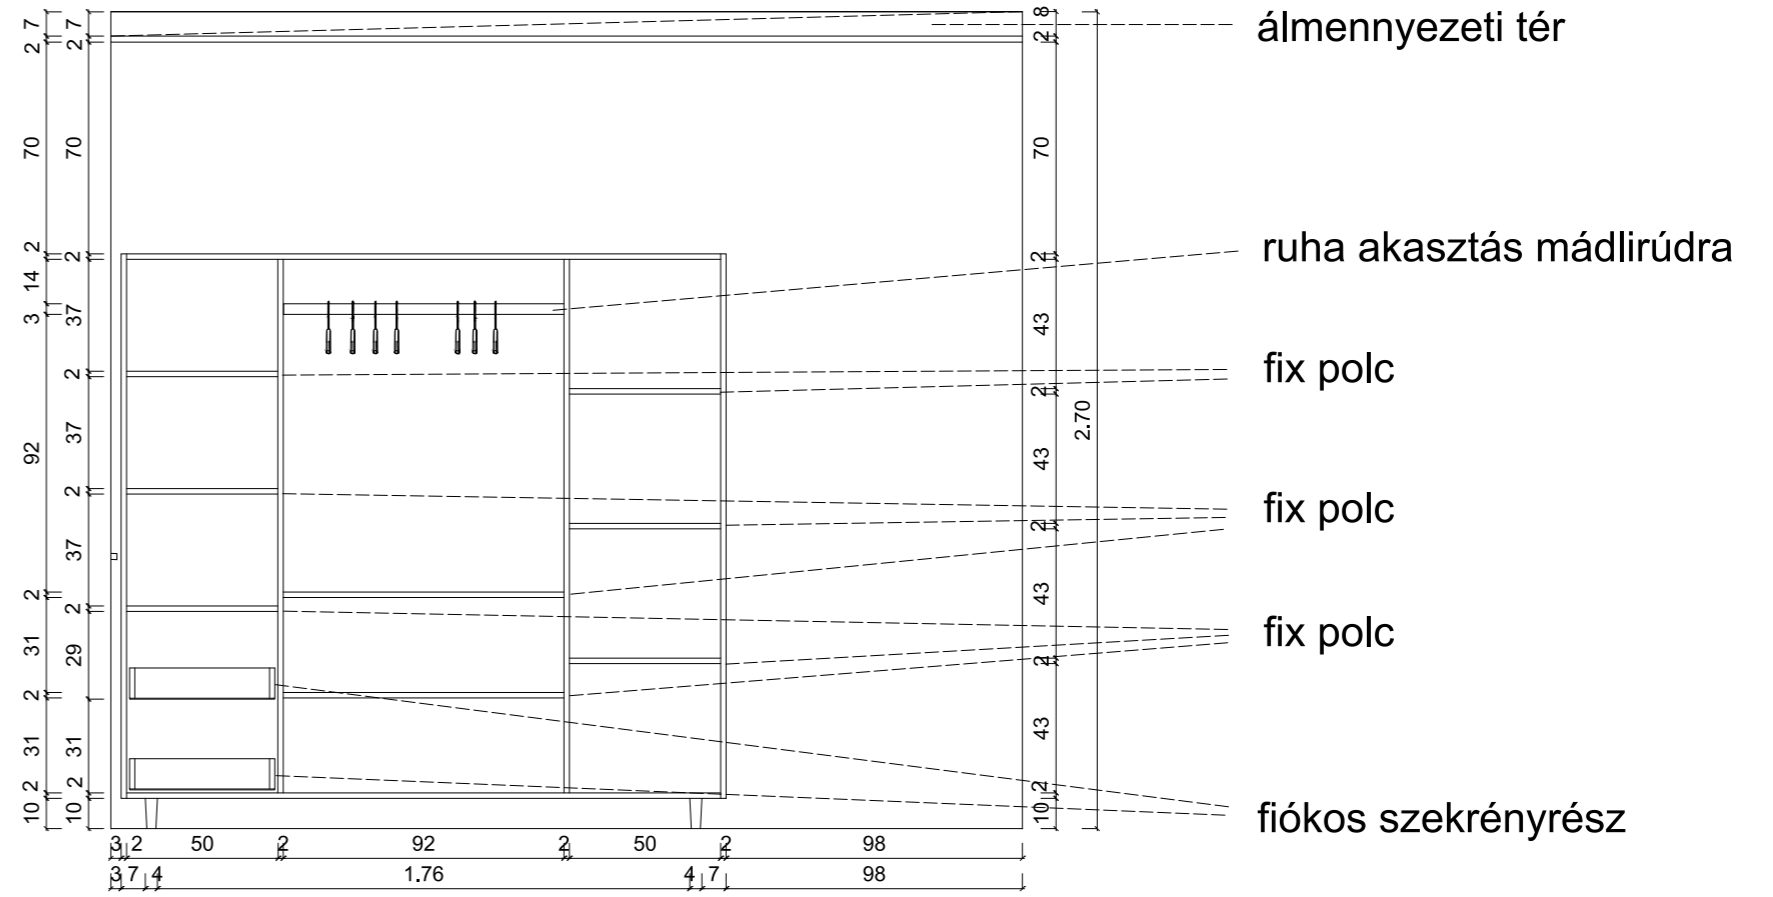

Egger Bardolino natúr tölgy
H1145 ST10 bútorlap

Viefe Brave fogantyú

5cm széles keret