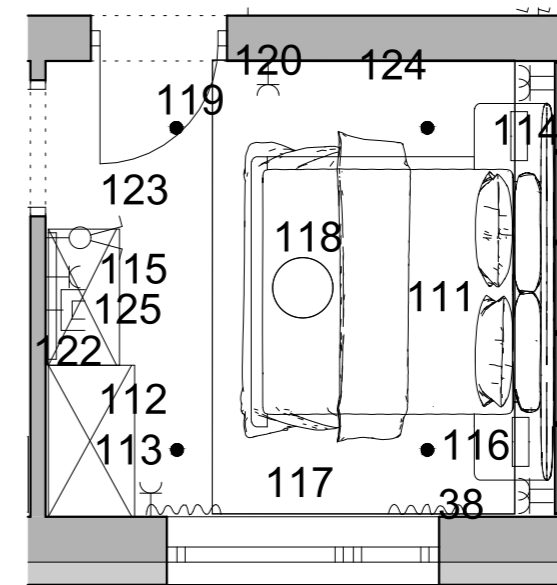

Hálósoba konszignáció

Terv megnevezése:  
Hálósoba  
konszignáció

Megrendelő:  
Kurzus Bt.  
Lakberendező Iskola

Készítette:  
Pintér Ildikó

Méretarány:  
M=1:50

Dátum:  
2024.10.13.

Oldalszám:  
37.

111	Noble ág	Auping	1600x2000	kávé barna tölgy,oliva zöld	fa, textil	1db	
112	Egger U635 ST9 bútorlap	Egger	2800x2070mm	oliva zöld	bútorlap	egyedi méretű asztalos termék	
113	Barna Kansas tölgy H1113 bútorlap	Egger	2800x2070mm	tölgy	bútorlap	egyedi méretű asztalos termék	
114	Wood falpanel	Gustafs	3000x600mm	mogyoró	fa	5db	
115	Duo mini fogantyú	Viefe	194x35x12mm	mogyoró	fa	4db	
116	Teelo 8020 asztali lámpa	Secto Design	380x330x110mm	mogyoró	fa	2db	
117	Auris szőnyeg	B&B Italia	2000x3000mm	bézs	textil	1db	
118	Rondo mennyezeti lámpa	Luxcambra	600x600x14mm	tölgy,üveg	fa,üveg	1db	
119	Mono slide 10801 spot lámpa	Nowodvorski	83x13mm	vörösréz	fém	4db	
120	Merten D-Life földelt dugalj gyerekszárrel	Schneider Electric	90x2x90mm	fehér	műanyag	7db	
121	Merten D-Life csillárkapcsoló	Schneider Electric	90x2x90mm	fehér	műanyag	1db	
122	Merten D-Life koax antenna dugalj	Schneider Electric	90x0x90mm	fehér	műanyag	1db	
123	tölgy készparketta, natúr	Bauhaus	1092x180x14mm	tölgy	fa	11,5m2	
124	Fa szegélyléc	Barlinek	2500x60x16mm	tölgy	fa	12fm	
125	Sony ZRD C15A micro led video tv	Sony	608x342x76mm	fekete		1db	