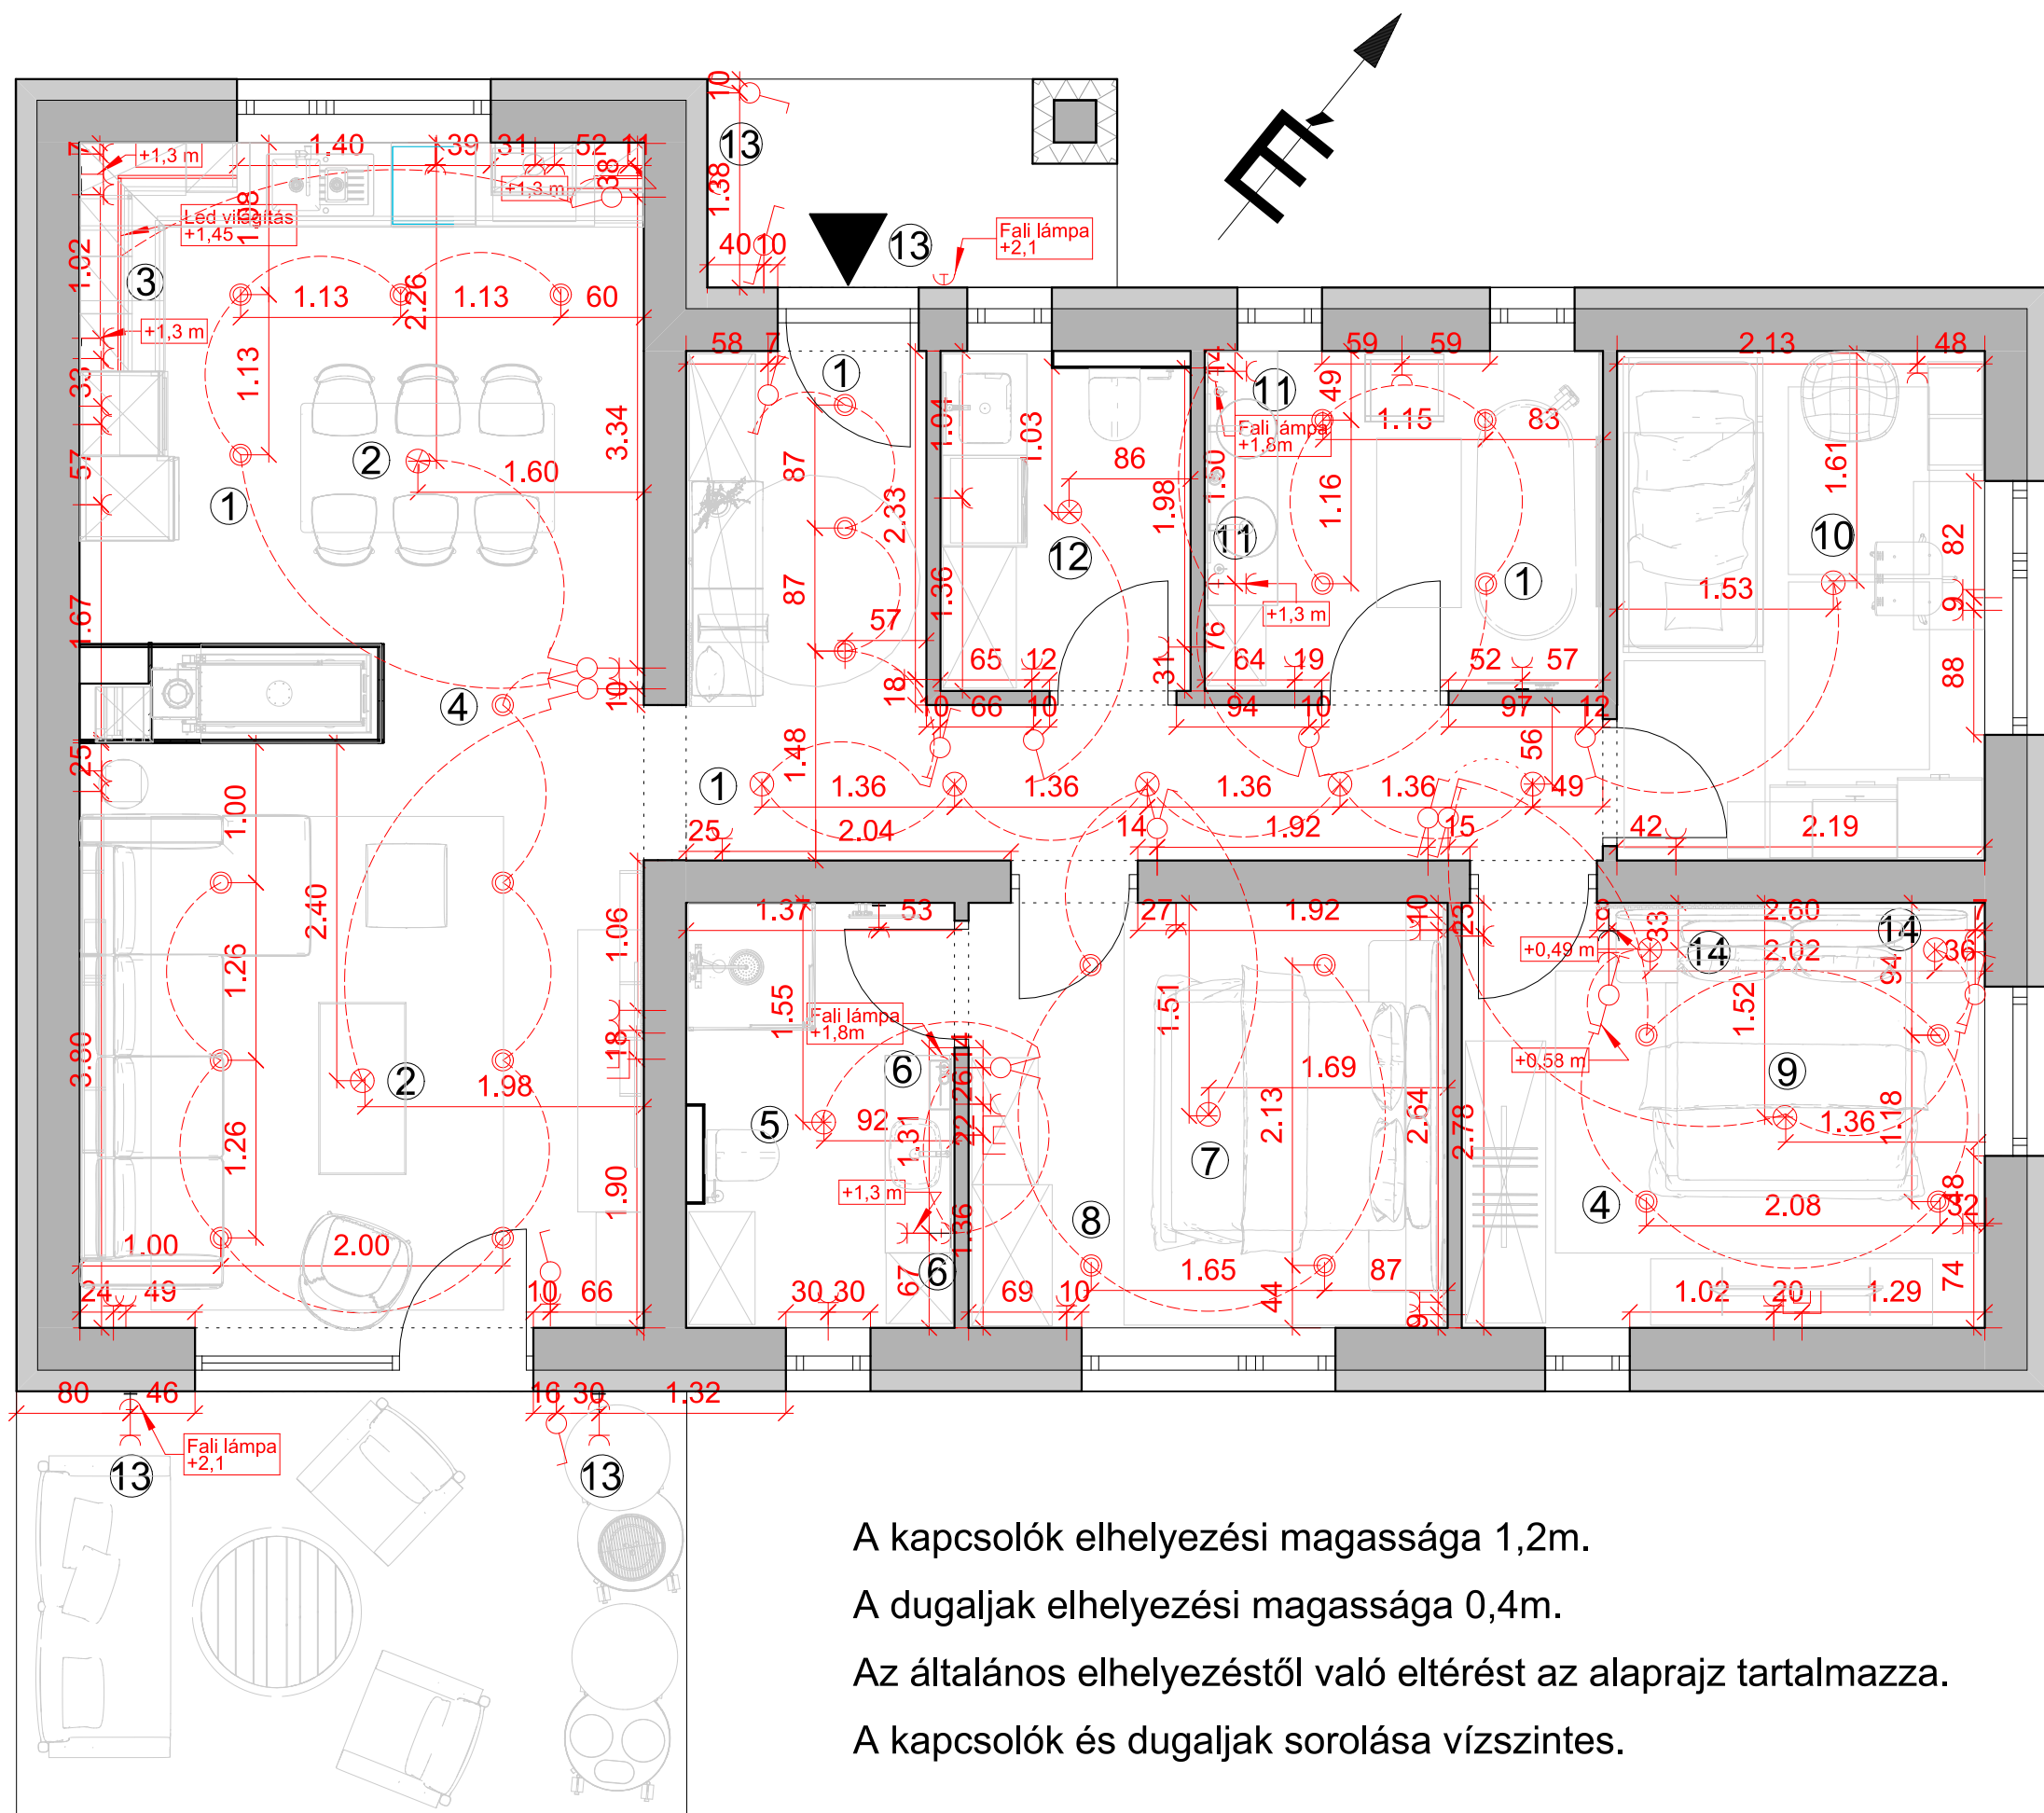

Jelmagyarázat:

- ⊗ Mennyezeti lámpa
- ⌒ Fali lámpa
- ⊙ Spot lámpa
- ⊕ Csillár kapcsoló
- ⊖ Alternatív kapcsoló
- ⊗ Dupla alternatív kapcsoló
- ⊙ Egypólusú kapcsoló
- ⌒ Coax aljzat
- ⌒ Földelt duali

A kapcsolók elhelyezési magassága 1,2m.
A dugaljak elhelyezési magassága 0,4m.
Az általános elhelyezéstől való eltérést az alaprajz tartalmazza.
A kapcsolók és dugaljak sorolása vízszintes.

Terv megnevezése: Elektromos adat- szolgáltató konceptióterv
Megrendelő: Kurzus Bt. Lakberendező Iskola
Készítette: Pintér Ildikó
Méretarány: M=1:50
Dátum: 2024.10.13.
Oldalszám: 16.