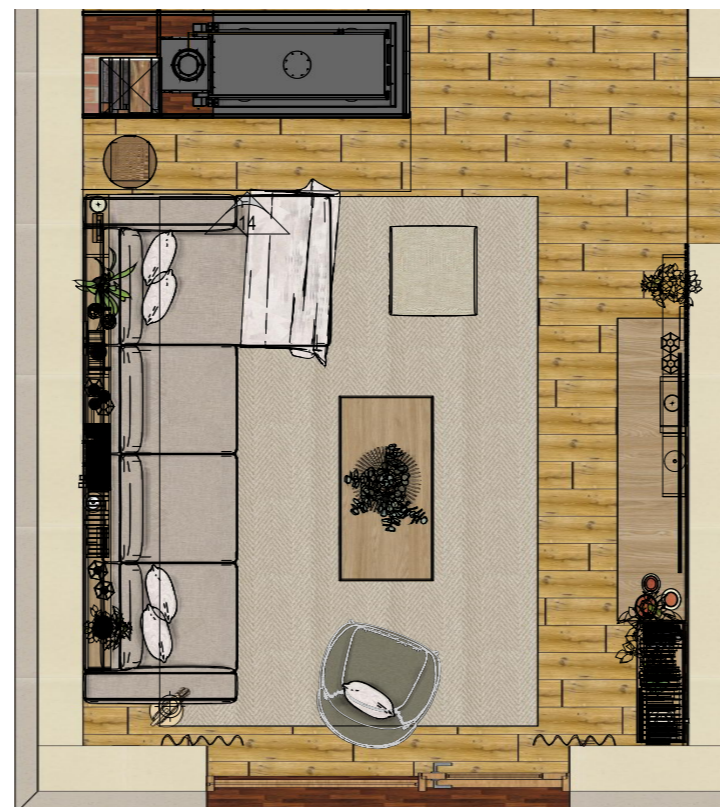

FN14

Beépített kandalló  
egyedi tervezés alapján.

M=1:50

Terv megnevezése:  
Bontási-és építési  
terv kiegészítés:  
falnézet az épített  
kandallóról

Megrendelő:  
Kurzus Bt.  
Lakberendező Iskola

Készítette:  
Pintér Ildikó