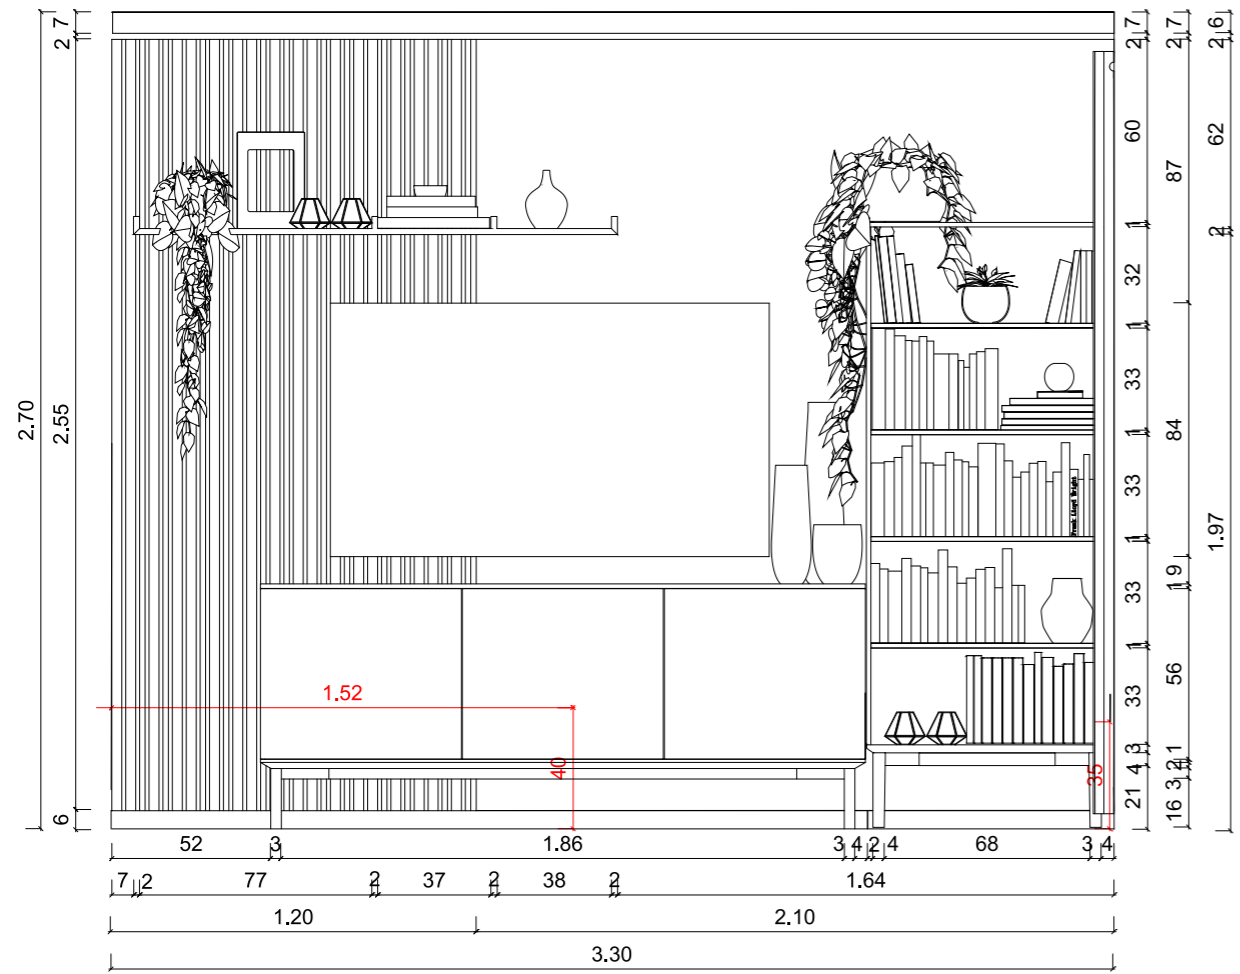

FN12

Terv megnevezése: Nappali falnézetek, fekete-fehér
Megrendelő: Kurzus Bt. Lakberendező Iskola
Készítette: Pintér Ildikó
Méretarány: M=1:25
Dátum: 2024.10.13.
Oldalszám: 24.