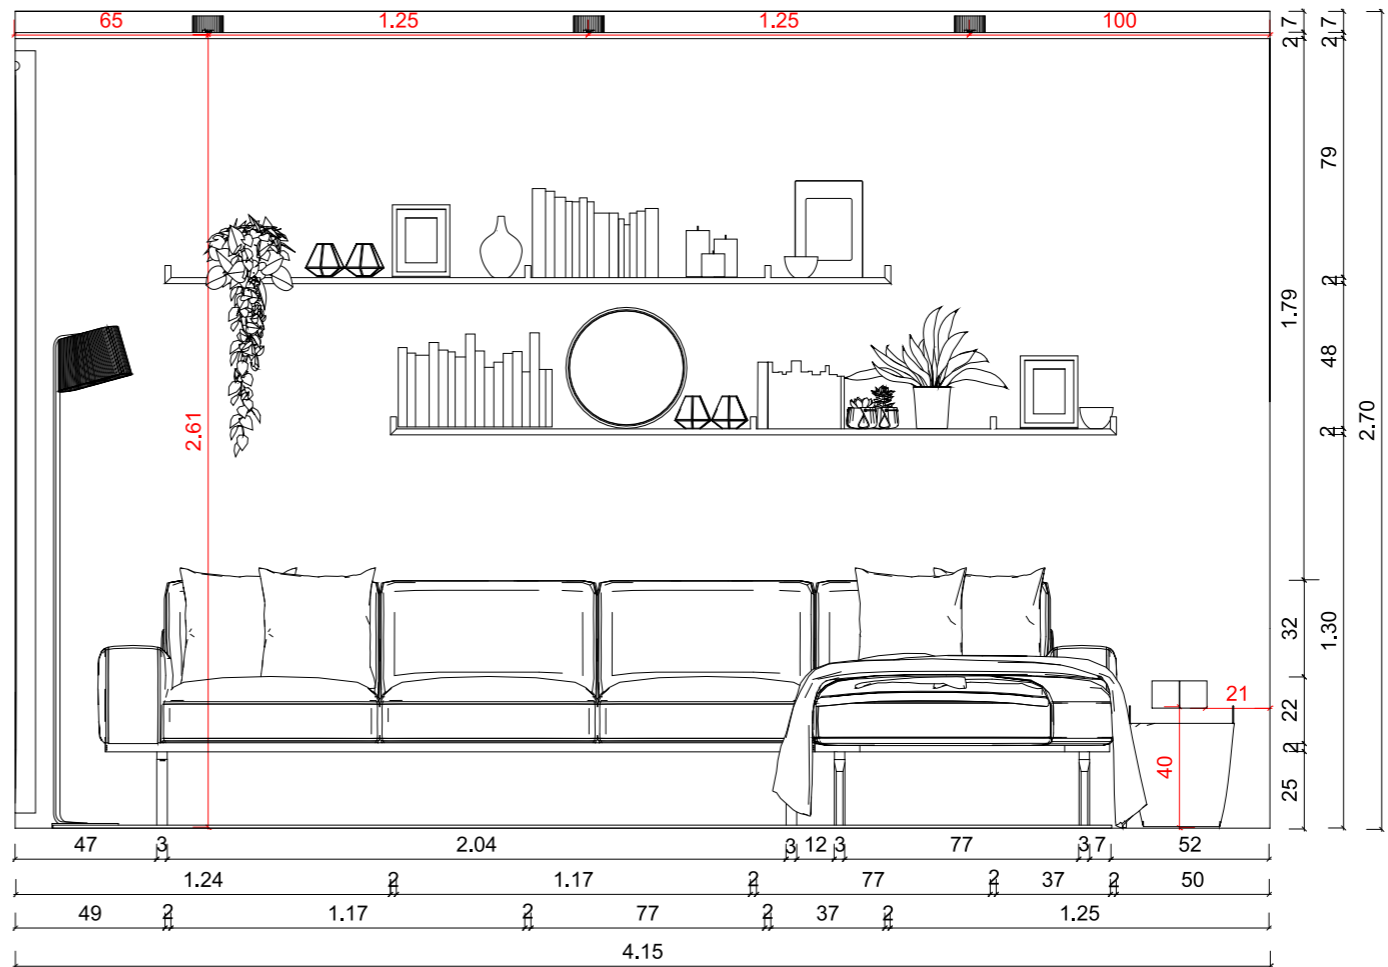

FN13

Terv megnevezése: Nappali falnézetek, fekete-fehér
Megrendelő: Kurzus Bt. Lakberendező Iskola
Készítette: Pintér Ildikó
Méretarány: M=1:25
Dátum: 2024.10.13.
Oldalszám: 24.