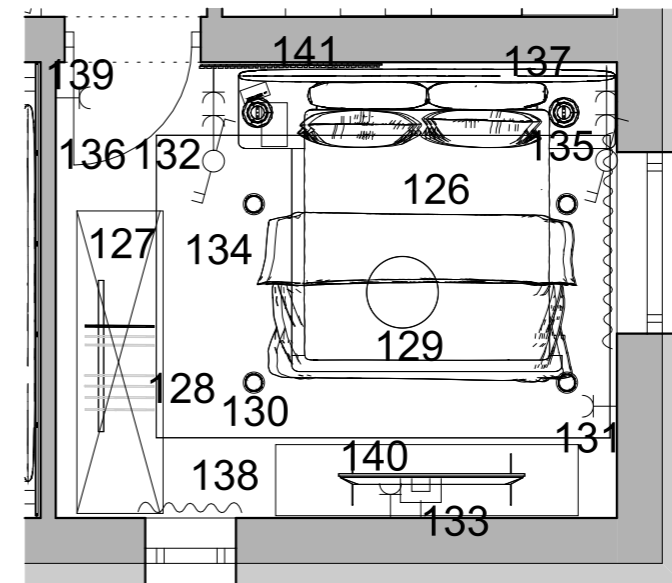

126	Noble ágy	Auping	1600x2000mm	tölgy,krém	fa,textil	1db	
127	Bardolino natúr tölgy H1145 ST10 bútorlap	Egger	2800x2070mm	tölgy	bútorlap	egydi méretűasztalos termék	
128	Brave fogantyú	Viefe	400x41x8mm	barna	fém	10db	
129	Rondo Wood mennyezeti lámpa	Luxcambra	600x600x14mm	tölgy,üveg	fa,üveg	1db	
130	Egina led spotlámpa	Nowodvorski	75x14mm	műanyag	fehér	7db	
131	Merten D-Life földelt dugalj gyerekszárrel	Schneider Electric	90x2x90mm	fehér	műanyag	7db	
132	Merten D-Life csillárkapcsoló	Schneider Electric	90x2x90mm	fehér	műanyag	2db	
133	Merten D-Life koax antenna dugalj	Schneider Electric	90x0x90mm	fehér	műanyag	1db	
134	Auris szőnyeg	B&B Italia	2000x3000mm	bézs	textil	1db	

135	Saba 200 függeszték	Faro	1570x200x200mm	üveg, bézs	üveg, textil	2db	
136	Dulux időtlen szépia falfesték	Dulux	5kg	krém	festék	1db	
137	Levél mintás posztertapéta	Tapéta Trend	2550x1550mm	fehér, zöld	vlies	1db	
138	tölgy készparketta, natúr	Bauhaus	1092x180x14mm	tölgy	fa	12,5m2	
139	Fa szegélyléc	Barlinek	2500x60x16mm	tölgy	fa	13fm	
140	Sony ZRD C15A micro led video tv	Sony	608x342x76mm	fekete		1db	
141	Lamellow+ Barcode falpanel	Gustafs	2560x600x22	amerikai tölgy	fa, textil	2db	

Hálósoba konszignáció

Terv megnevezése:
Hálósoba
konszignáció

Megrendelő:
Kurzus Bt.
Lakberendező Iskola

Készítette:
Pintér Ildikó

Méretarány:
M=1:50

Dátum:
2024.10.13.

Oldalszám:
37.