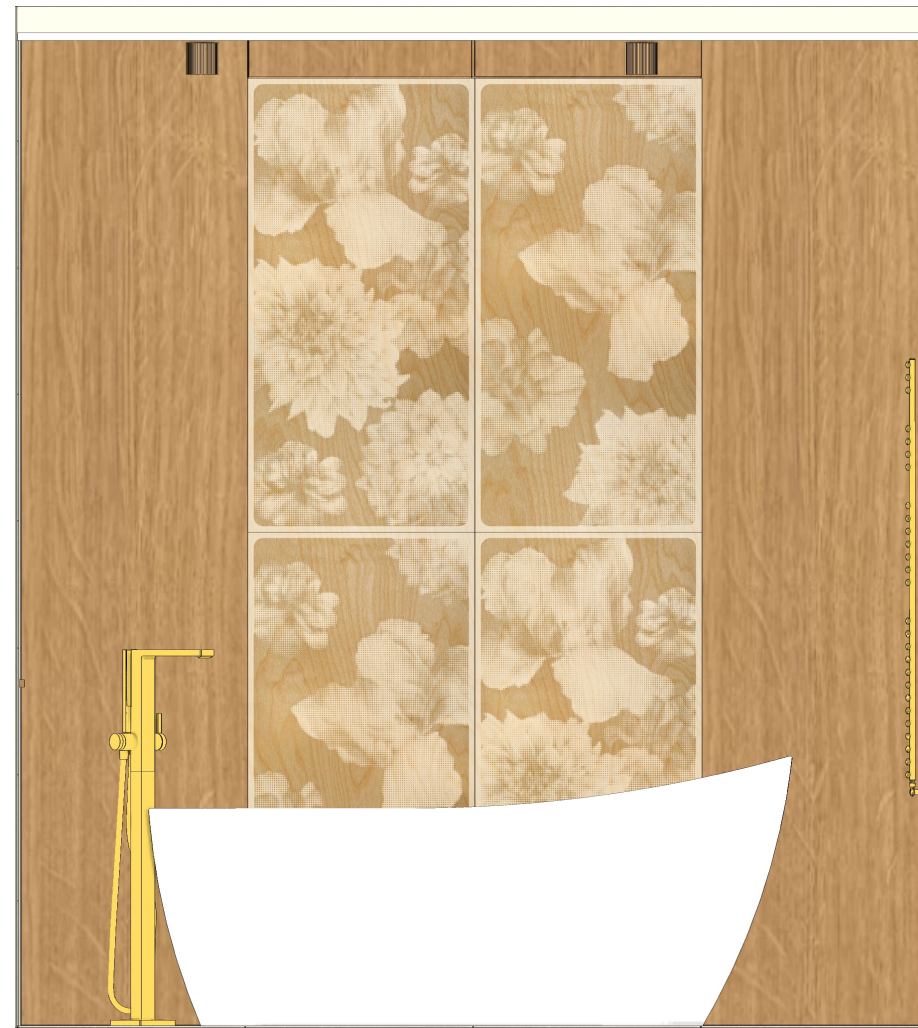

FN2

Terv megnevezése:
Fürdőszoba fal-
nézetek, színes

Megrendelő:
Kurzus Bt.
Lakberendező Iskola

Készítette:
Pintér Ildikó

Méretarány:
M=1:20

Dátum:
2024.10.13.

Oldalszám:
21.