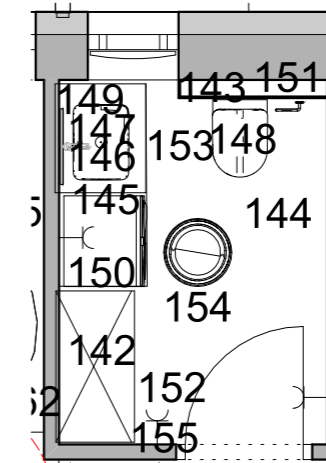

142	Egger W1000 TM9 prémium fehér bútorlap	Egger	2800x2070mm	fehér	bútorlap	egyedi méretű sztalos termék	
143	Macchia Beige falicsempe	Tubadzin	328x898mm	bézs,terazzo	kerámia	3m²	
144	Macchia Beige Mat padlólap	Tubadzin	598x598mm	bézs,terazzo	kerámia	5m²	
145	Sapho Avice mosdópult	Sapho	1800x495x50mm	tölgy	fa	1db	
146	Round pultra ültethető mosdókagyló	Roca	500x370x140mm	fehér	porcelán	1db	
147	Naia magasított csaptelep	Roca	292x220x38mm	króm	fém	1db	
148	Peonia wc csésze, falra szerelhető, Peonia wc ülőke	Deante	360x510x355mm, 366x446mm	fehér	kerámia	1db	
149	Victoria N tükör	Roca	500x19x700mm	üveg	üveg	1db	
150	Electrolux EW7F3684E mosógép	Electrolux	600x850x560	fehér		1db	
151	Victoria wc-papír tartó	Roca	181x65x50mm	króm	fém	1db	
152	U fogantyú	Viefe	200x28,5x8,5mm	króm	fém	2db	
153	U fogantyú	Viefe	328,5x28,5x8,5mm	króm	fém	2db	
154	Vela 450 mennyezeti lámpa	XAL	450x450x65mm	bézs,üveg	aluminium,üveg	1db	
155	Merten D-Life földelt dugalj gyerekzárral	Schneider Electric	90x2x90mm	fehér	műanyag	3db	
156	Merten D-Life egypólusú kapcsoló	Schneider Electric	90x2x90mm	fehér	műanyag	1db	

Háztartási helyiség konszignáció

Terv megnevezése:
Háztartási helyiség
konszignáció

Megrendelő:
Kurzus Bt.
Lakberendező Iskola

Készítette:
Pintér Ildikó

Méretarány:
M=1:50

Dátum:
2024.10.13.

Oldalszám:
34.