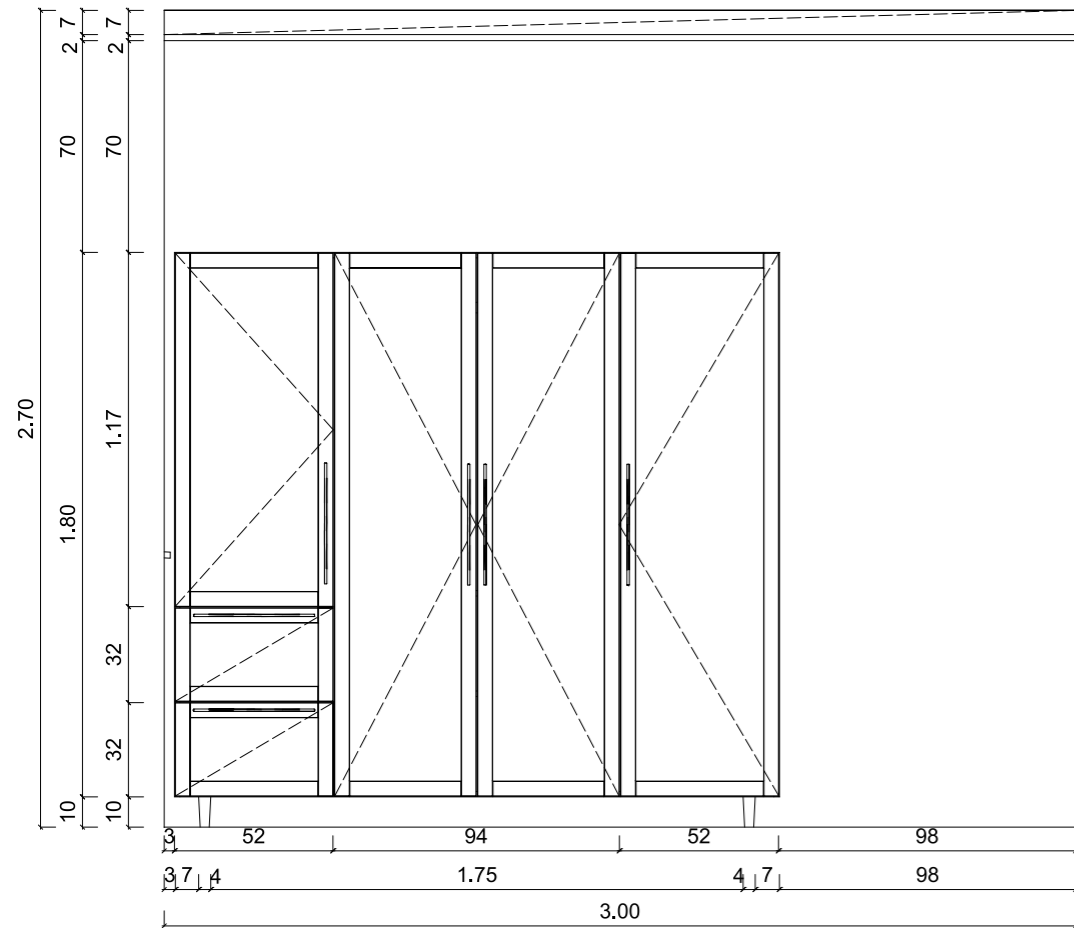

Egger Bardolino natúr tölgy
H1145 ST10 bútorlap

Viefe Brave fogantyú

5cm széles keret