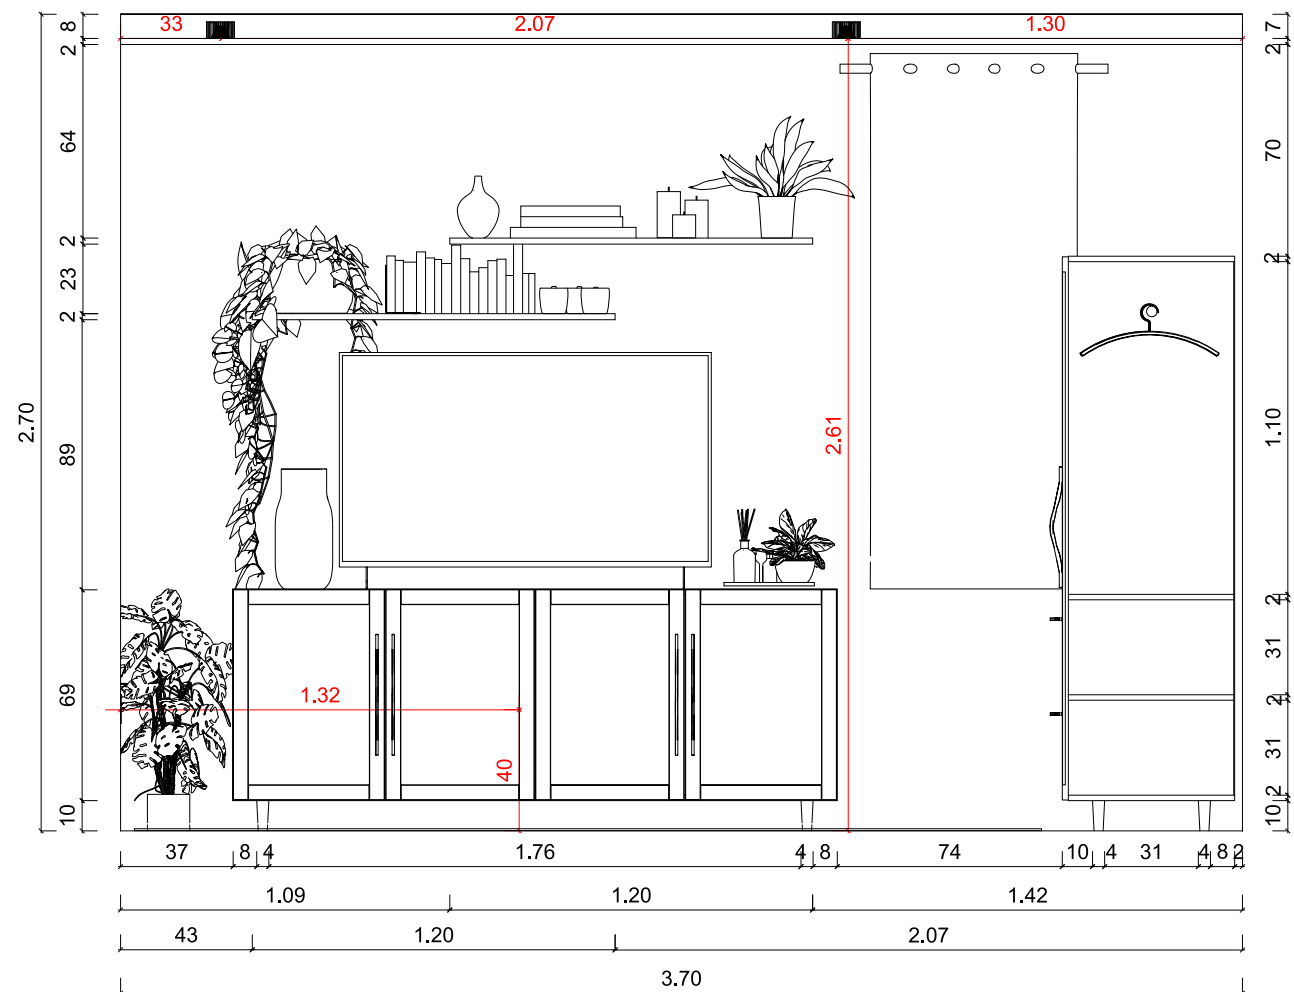

Dátum:  
2024.10.13.

Oldalszám:  
27.

FN9

Az ajtó melletti falon 1,21cm-es falrészzen a falpanelen 2 és 3cm széles díszlécek helyezkednek el 1cm-enként, váltakozva.

FN10

Terv megnevezése:  
Hálószoba falnézetek,  
fekete-fehér