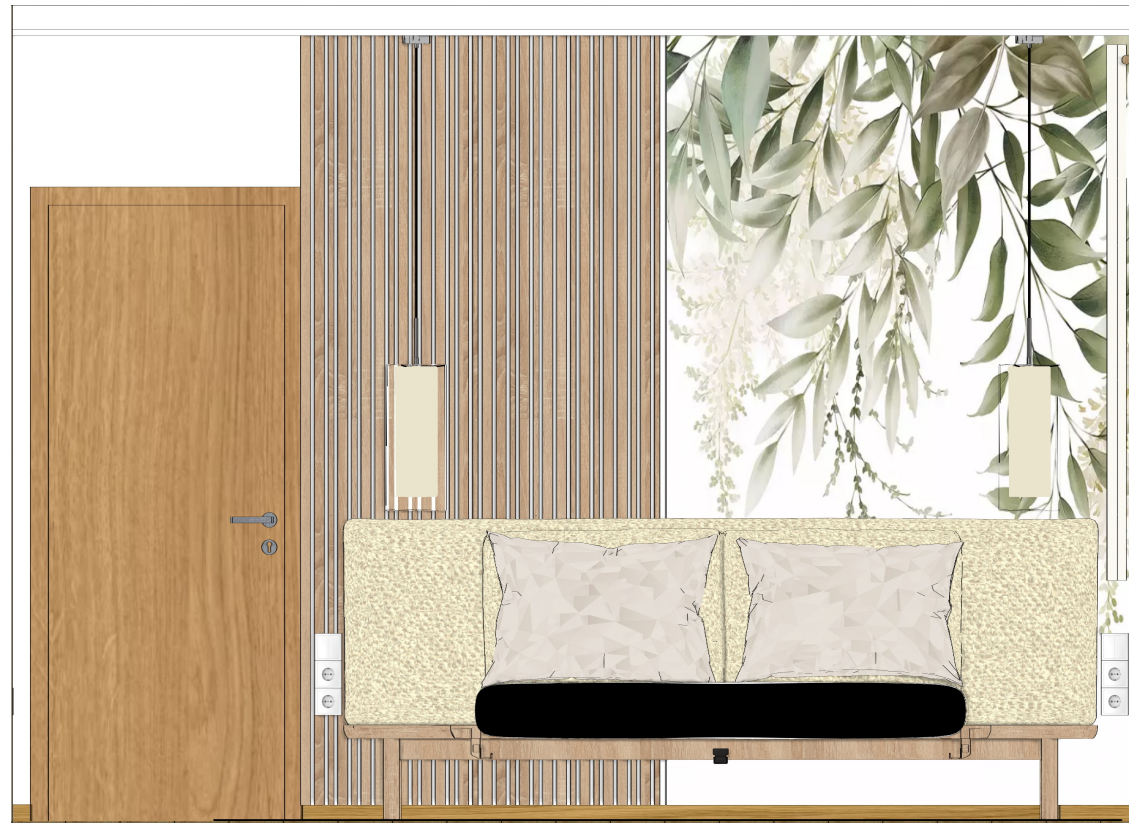

FN9

Terv megnevezése:
Hálószoba falméretek,
színes

Megrendelő:
Kurzus Bt.
Lakberendező Iskola

Készítette:
Pintér Ildikó

Méretarány:
M=1:25

Dátum:
2024.10.13.

Oldalszám:
29.