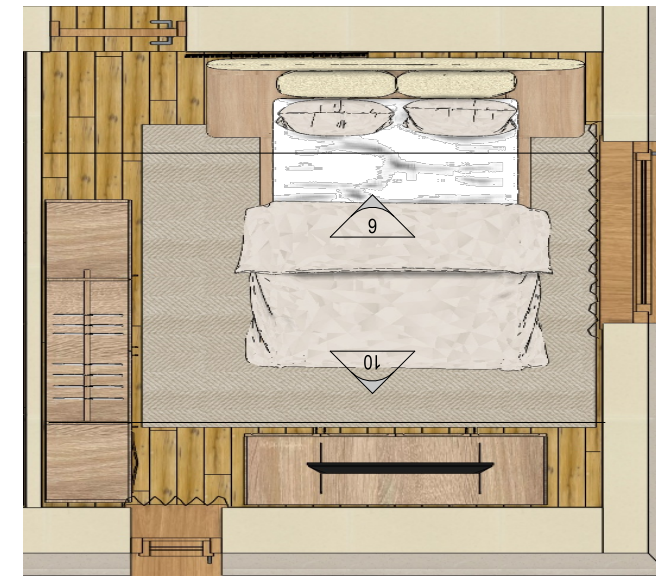

Megrendelő:  
Kurzus Bt.  
Lakberendező Iskola

Készítette:  
Pintér Ildikó

Méretarány:  
M=1:25

Dátum:  
2024.10.13.

Oldalszám:  
28.

FN9

M=1:50

FN10