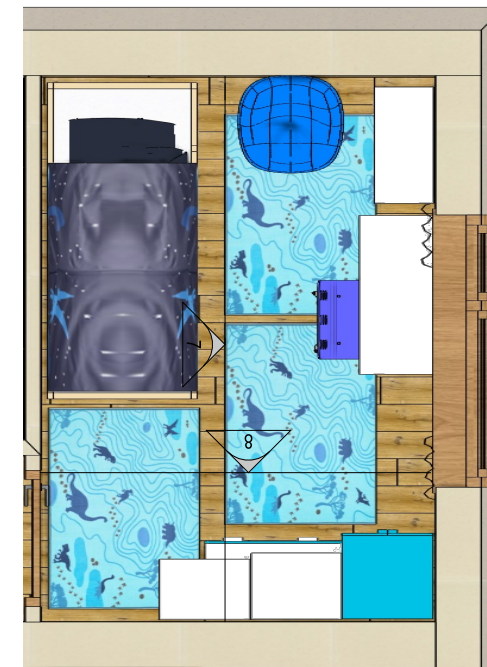

M=1:50

Terv megnevezése:
Gyerekszoba fal-
nézetek, színes

Megrendelő:
Kurzus Bt.
Lakberendező Iskola

Készítette:
Pintér Ildikó

Méretarány:
M=1:20

Dátum:
2024.10.13.

Oldalszám:
27.