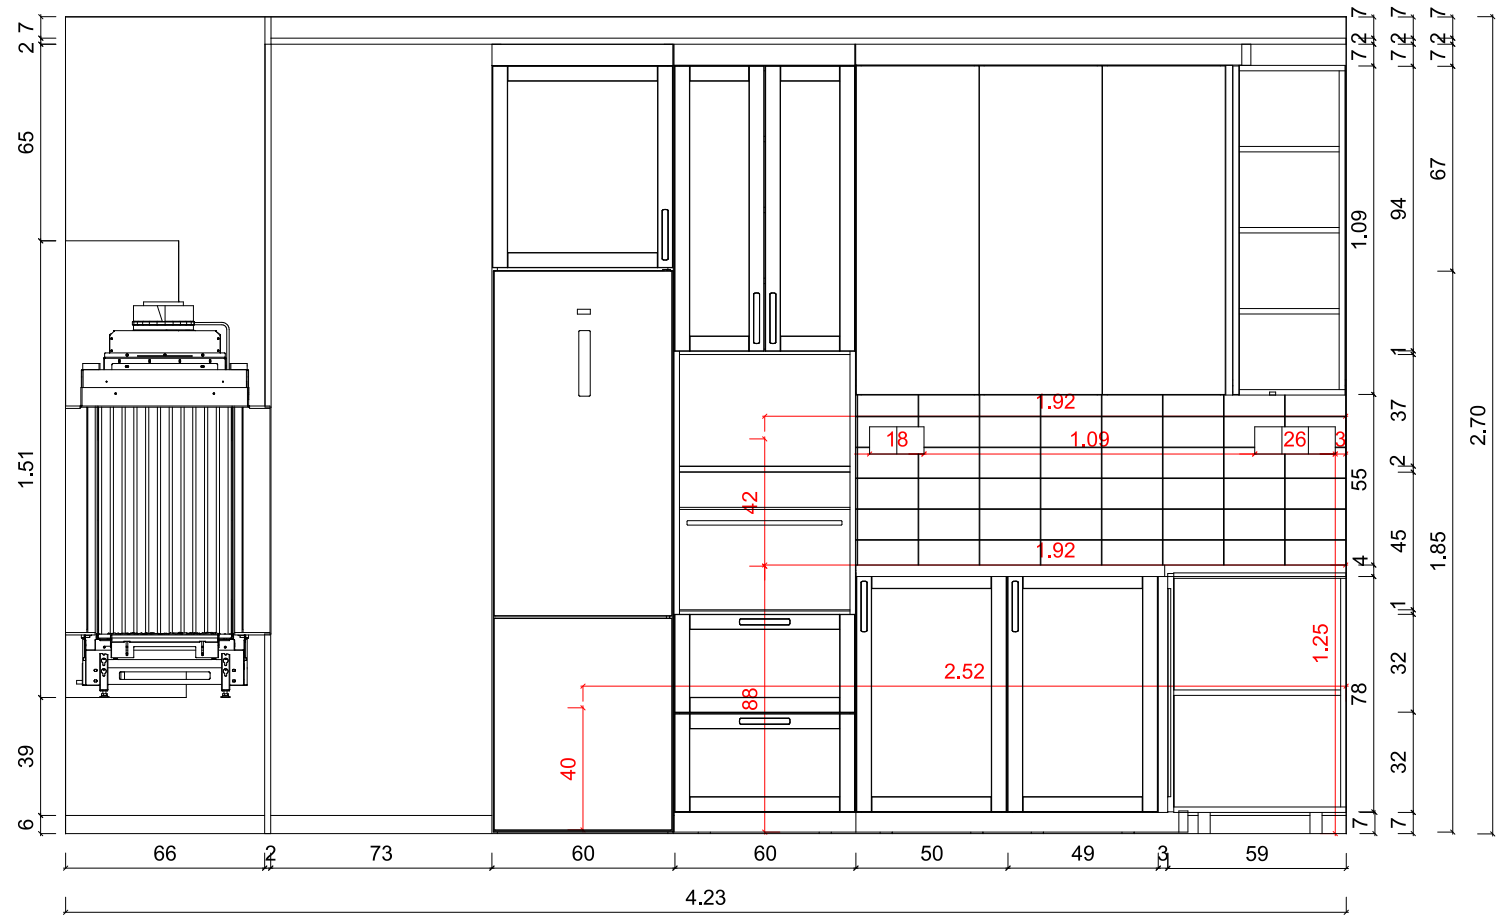

FN5

Terv megnevezése:
Konyha falnézetek,
fekete-fehér

Megrendelő:
Kurzus Bt.
Lakberendező Iskola

Készítette:
Pintér Ildikó

Méretarány:
M=1:25

Dátum:
2024.10.13.

Oldalszám: