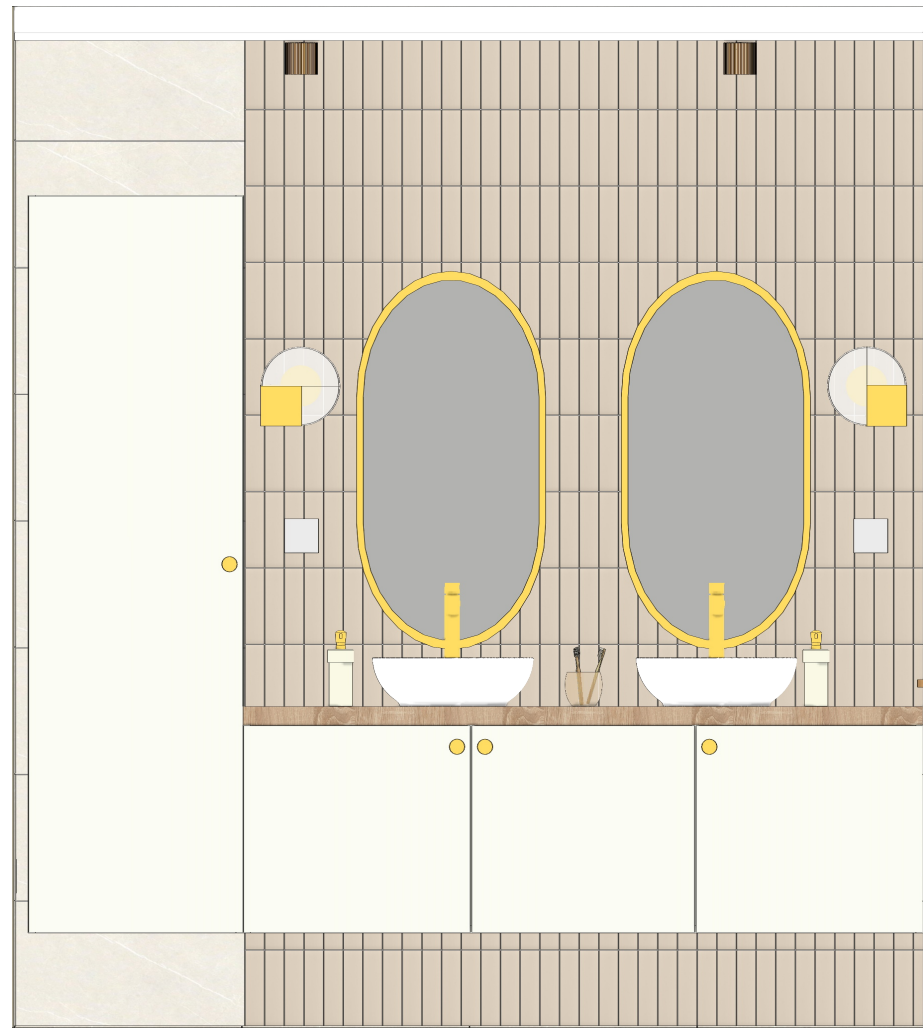

Dátum:  
2024.10.13.

Oldalszám:  
19.

FN1

FN2

Terv megnevezése: Fürdőszoba fal- nézetek fekete-fehér
Megrendelő: Kurzus Bt. Lakberendező Iskola
Készítette: Pintér Ildikó
Méretarány: M=1:20
Dátum: 2024.10.13.
Oldalszám: 20.

FN1

FN2

M=1:50

Terv megnevezése:  
Fürdőszoba fal-  
nézetek, színes

Megrendelő:  
Kurzus Bt.  
Lakberendező Iskola

Készítette:  
Pintér Ildikó

Méretarány:  
M=1:20

Dátum:  
2024.10.13.