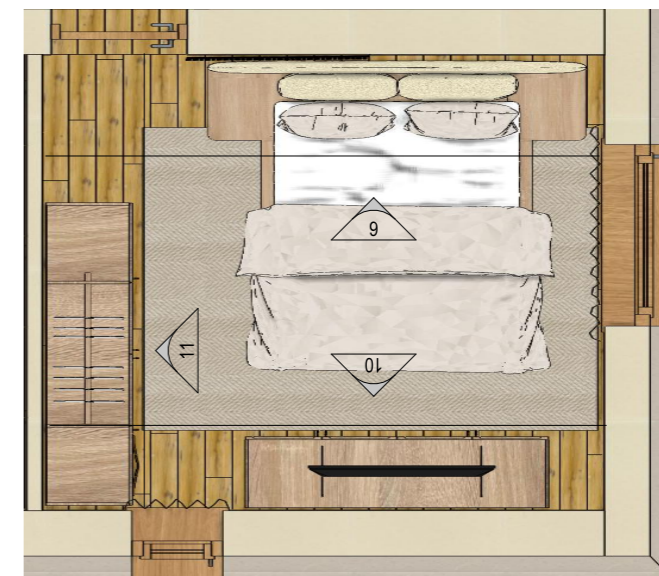

Viefe Brave fogantyú

5cm széles keret

FN11

M=1:50

Terv megnevezése:  
Hálószoba egyedi  
bútorterv

Megrendelő:  
Kurzus Bt.  
Lakberendező Iskola

Készítette:  
Pintér Ildikó

Méretarány:  
M=1:25