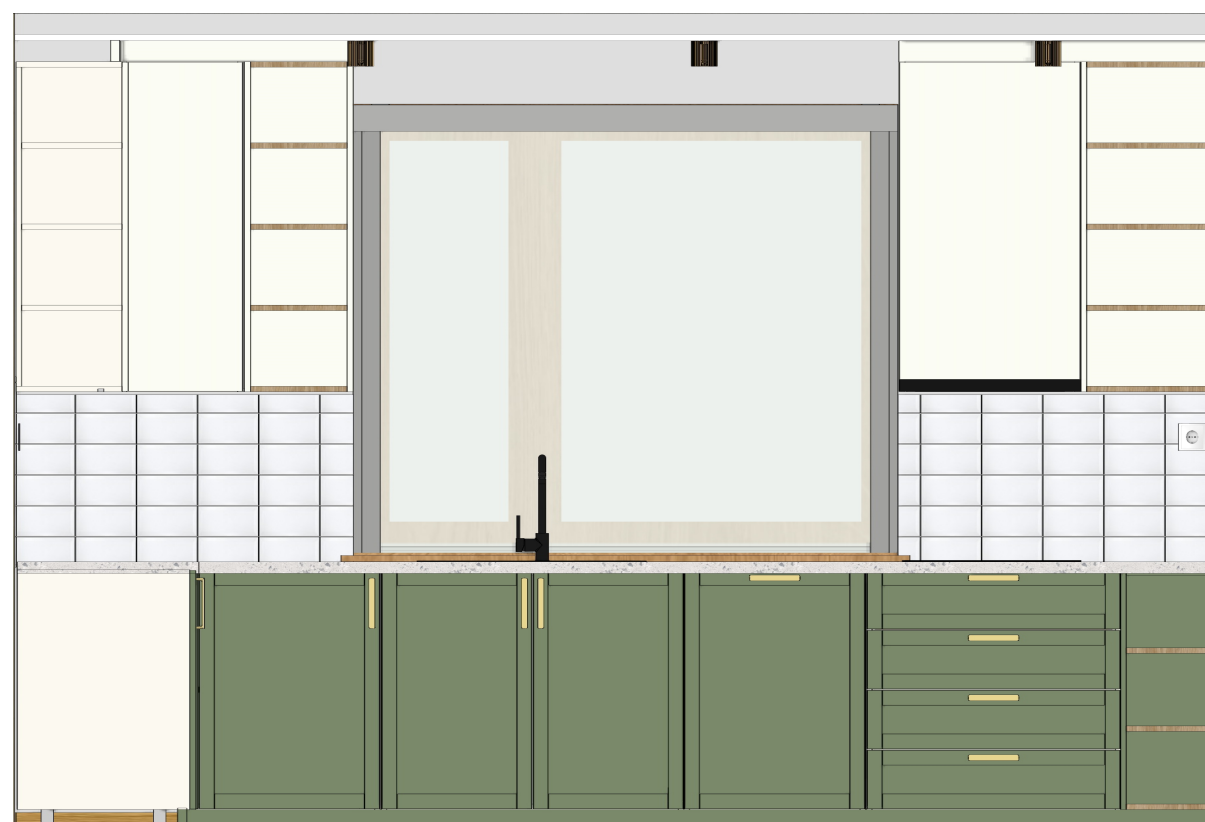

FN6

Terv megnevezése:
Konyha falnézetek,
színes

Megrendelő:
Kurzus Bt.
Lakberendező Iskola

Készítette:
Pintér Ildikó

Méretarány:
M=1:25

Dátum:
2024.10.13.

Oldalszám:
23.