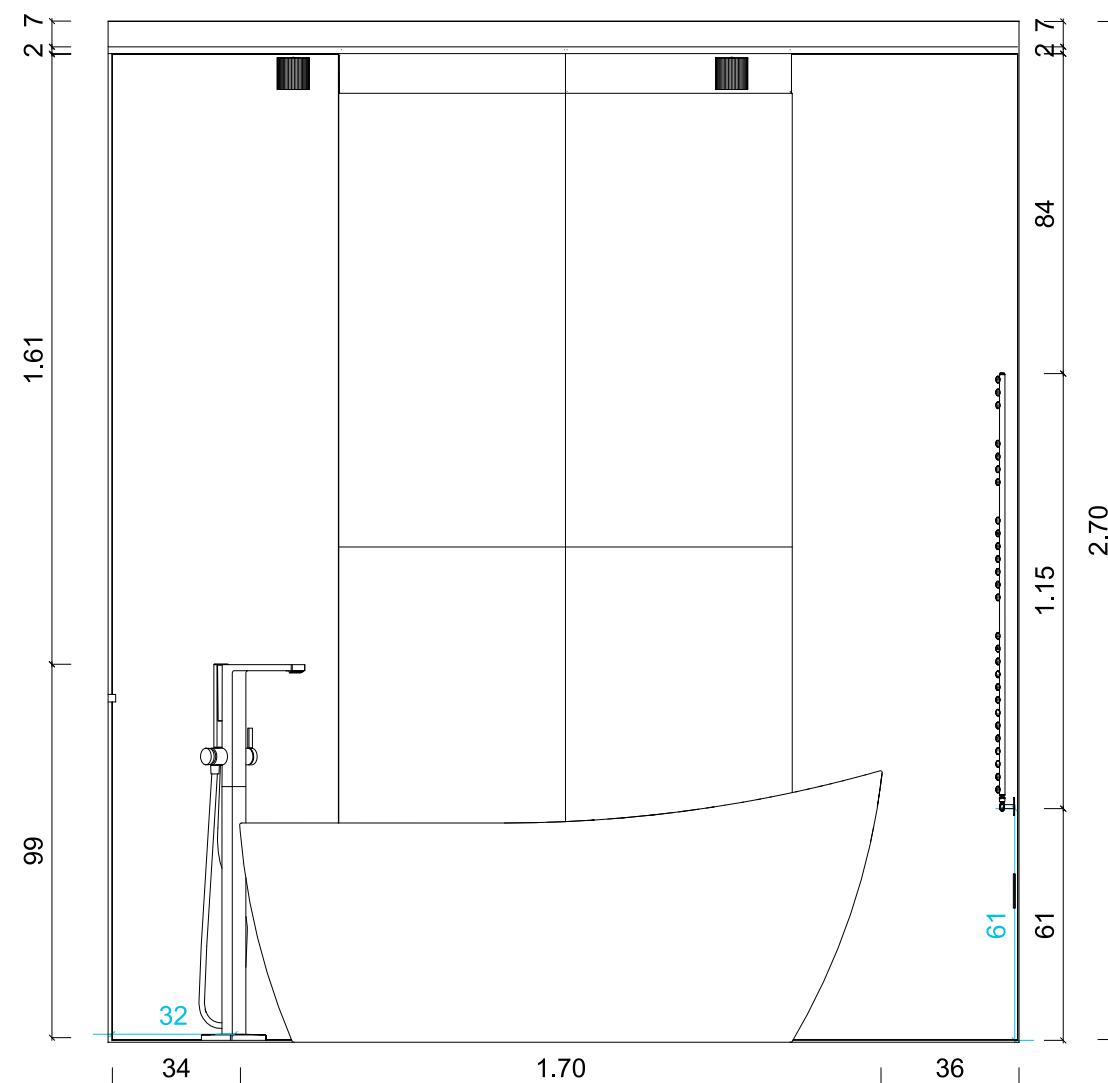

FN2

Terv megnevezése: Fürdőszoba fal- nézetek fekete-fehér
Megrendelő: Kurzus Bt. Lakberendező Iskola
Készítette: Pintér Ildikó
Méretarány: M=1:20
Dátum: 2024.10.13.
Oldalszám: 20.