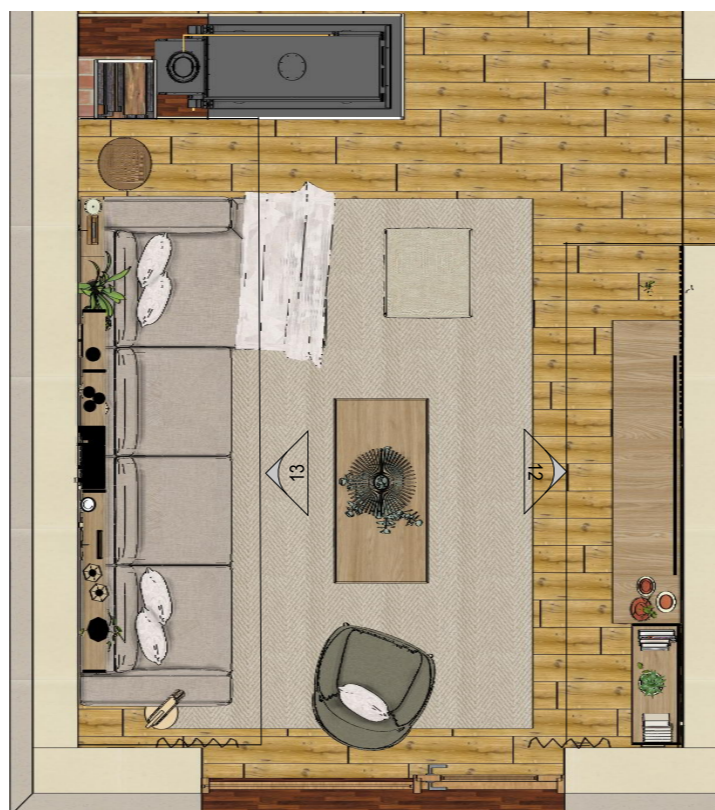

M=1:50

Terv megnevezése:
Nappali falnézetek,
színes

Megrendelő:
Kurzus Bt.
Lakberendező Iskola

Készítette:
Pintér Ildikó

Méretarány:
M=1:25

Dátum:
2024.10.13.

Oldalszám:
25.