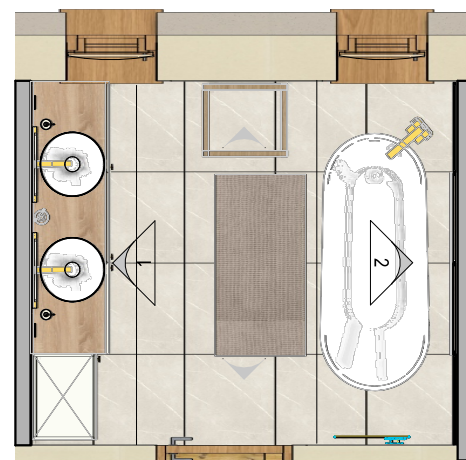

M=1:50

Terv megnevezése:
Fürdőszoba fal-
nézetek, színes

Megrendelő:
Kurzus Bt.
Lakberendező Iskola

Készítette:
Pintér Ildikó

Méretarány:
M=1:20

Dátum:
2024.10.13.

Oldalszám:
21.