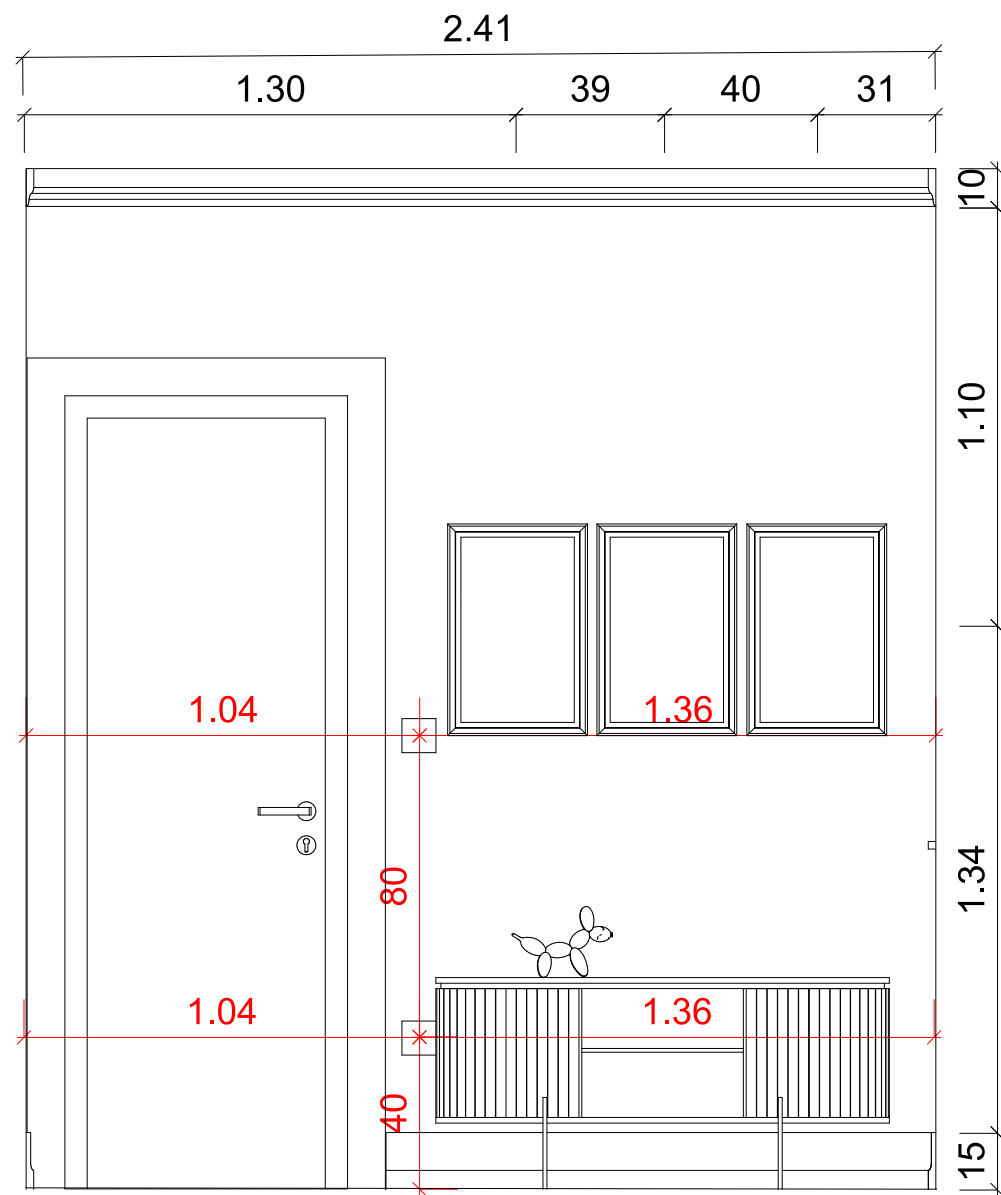

Falnézet 7

Terv megnevezése:

Falnézetek
Dolgozószoba

Megrendelő:

Kurzus Bt.
Lakberendező Iskola

Méretarány:

M=1:20

Tervező:

Kunfalvi-Kovács Adrienn

2024.10.13.

Oldalszám: 20