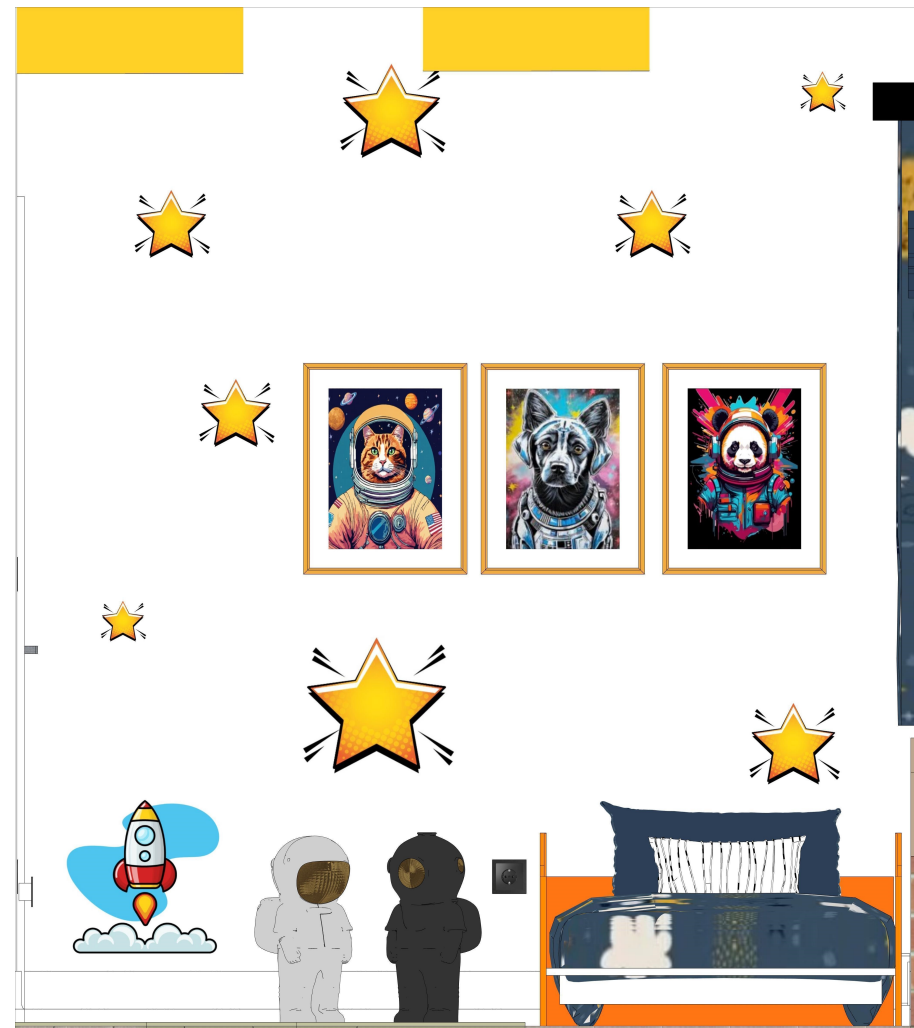

Falnézet 10