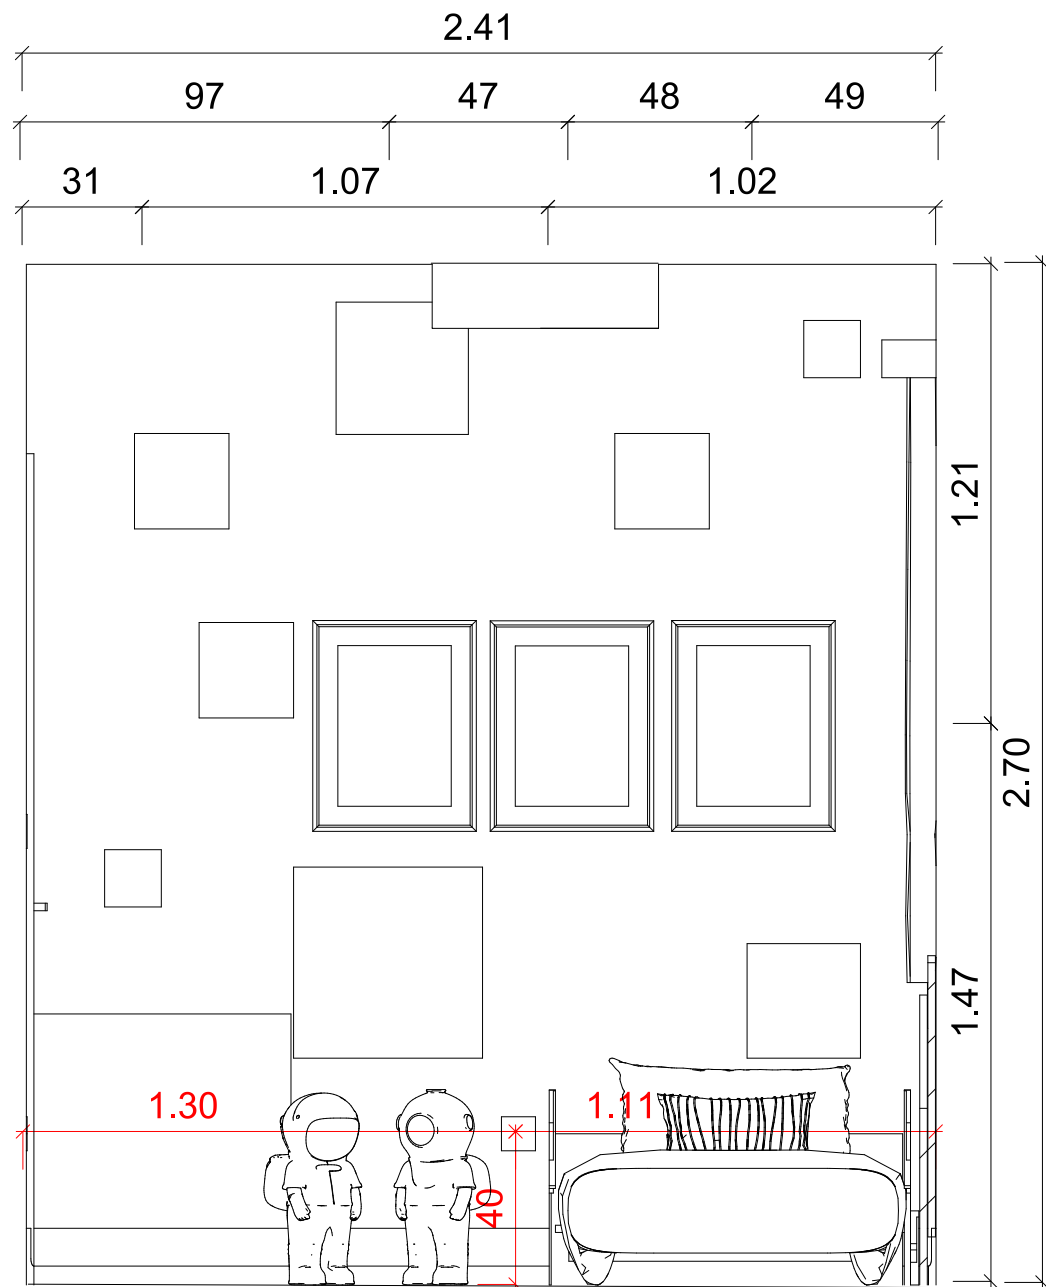

Falnézet 10