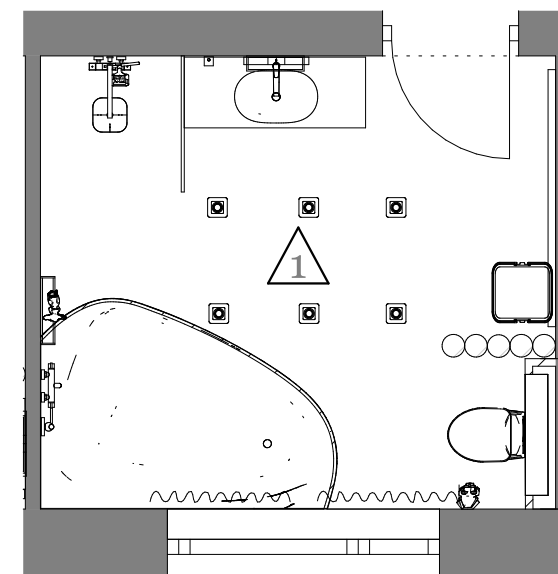

Terv megnevezése:
Falburkolati terv
Fürdőszoba

Megrendelő:
Kurzus Bt.
Lakberendező Iskola

Méretarány:
M=1:20

Tervező:
Kunfalvi-Kovács Adrienn

2024.10.13.

Oldalszám: 12