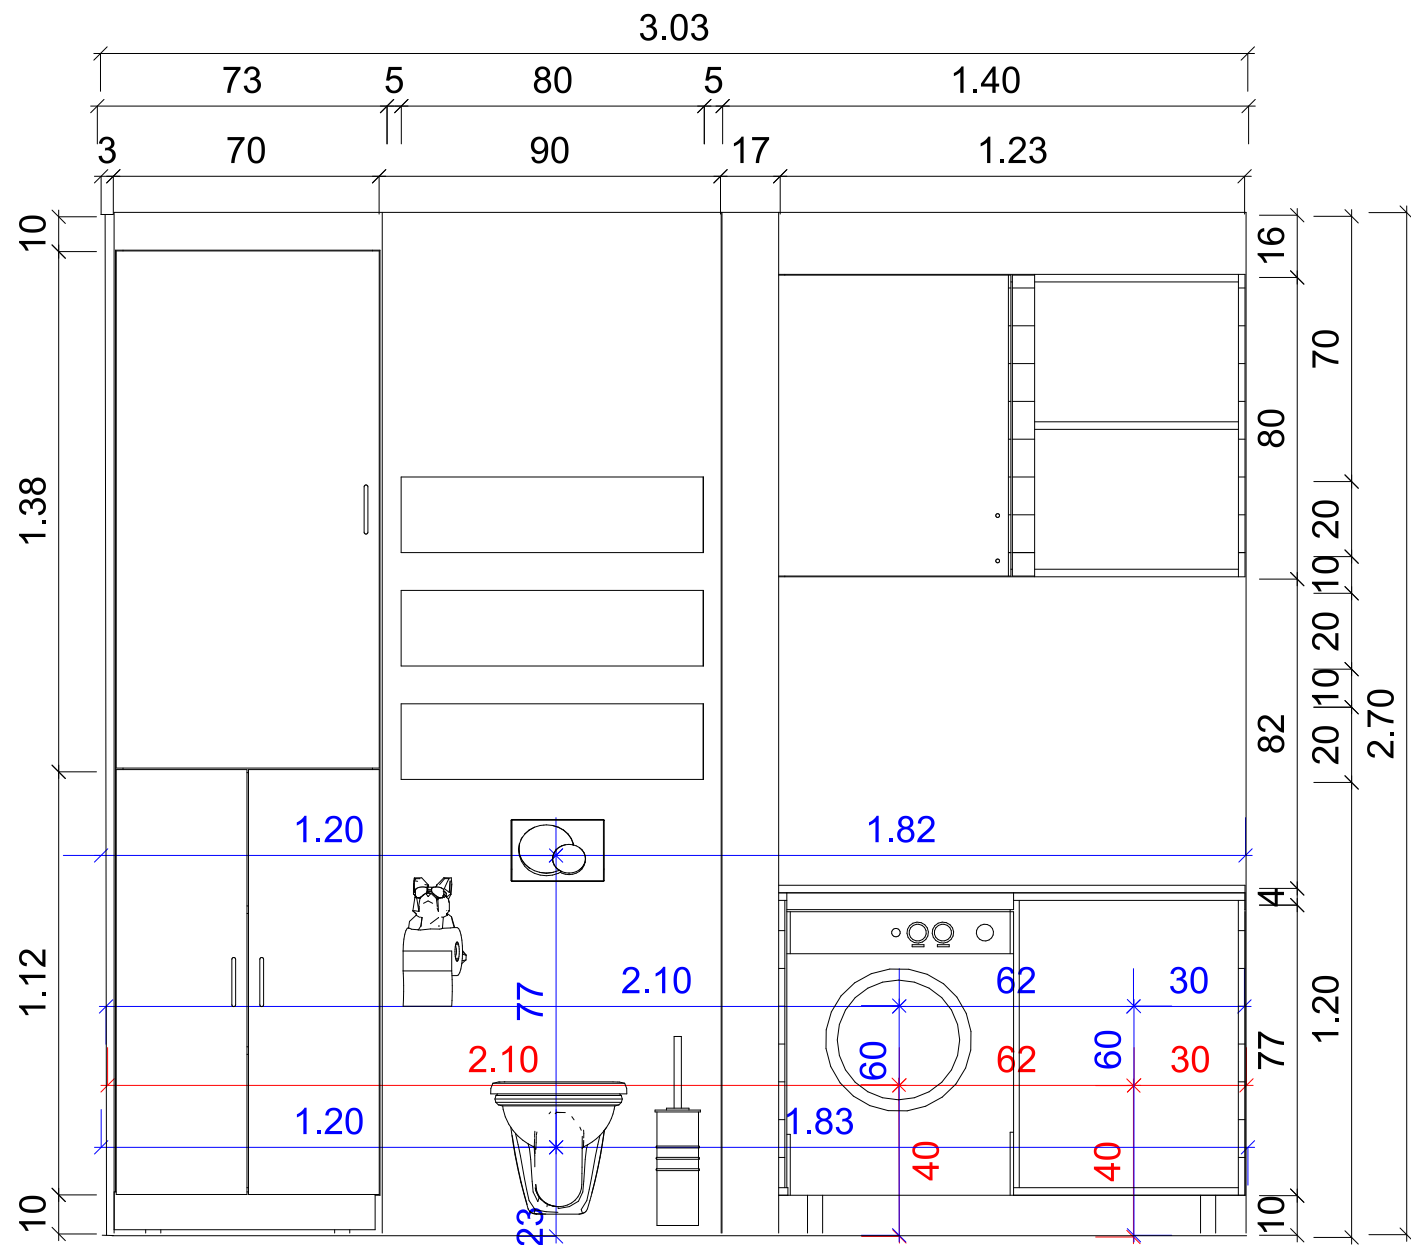

Falnézet 19