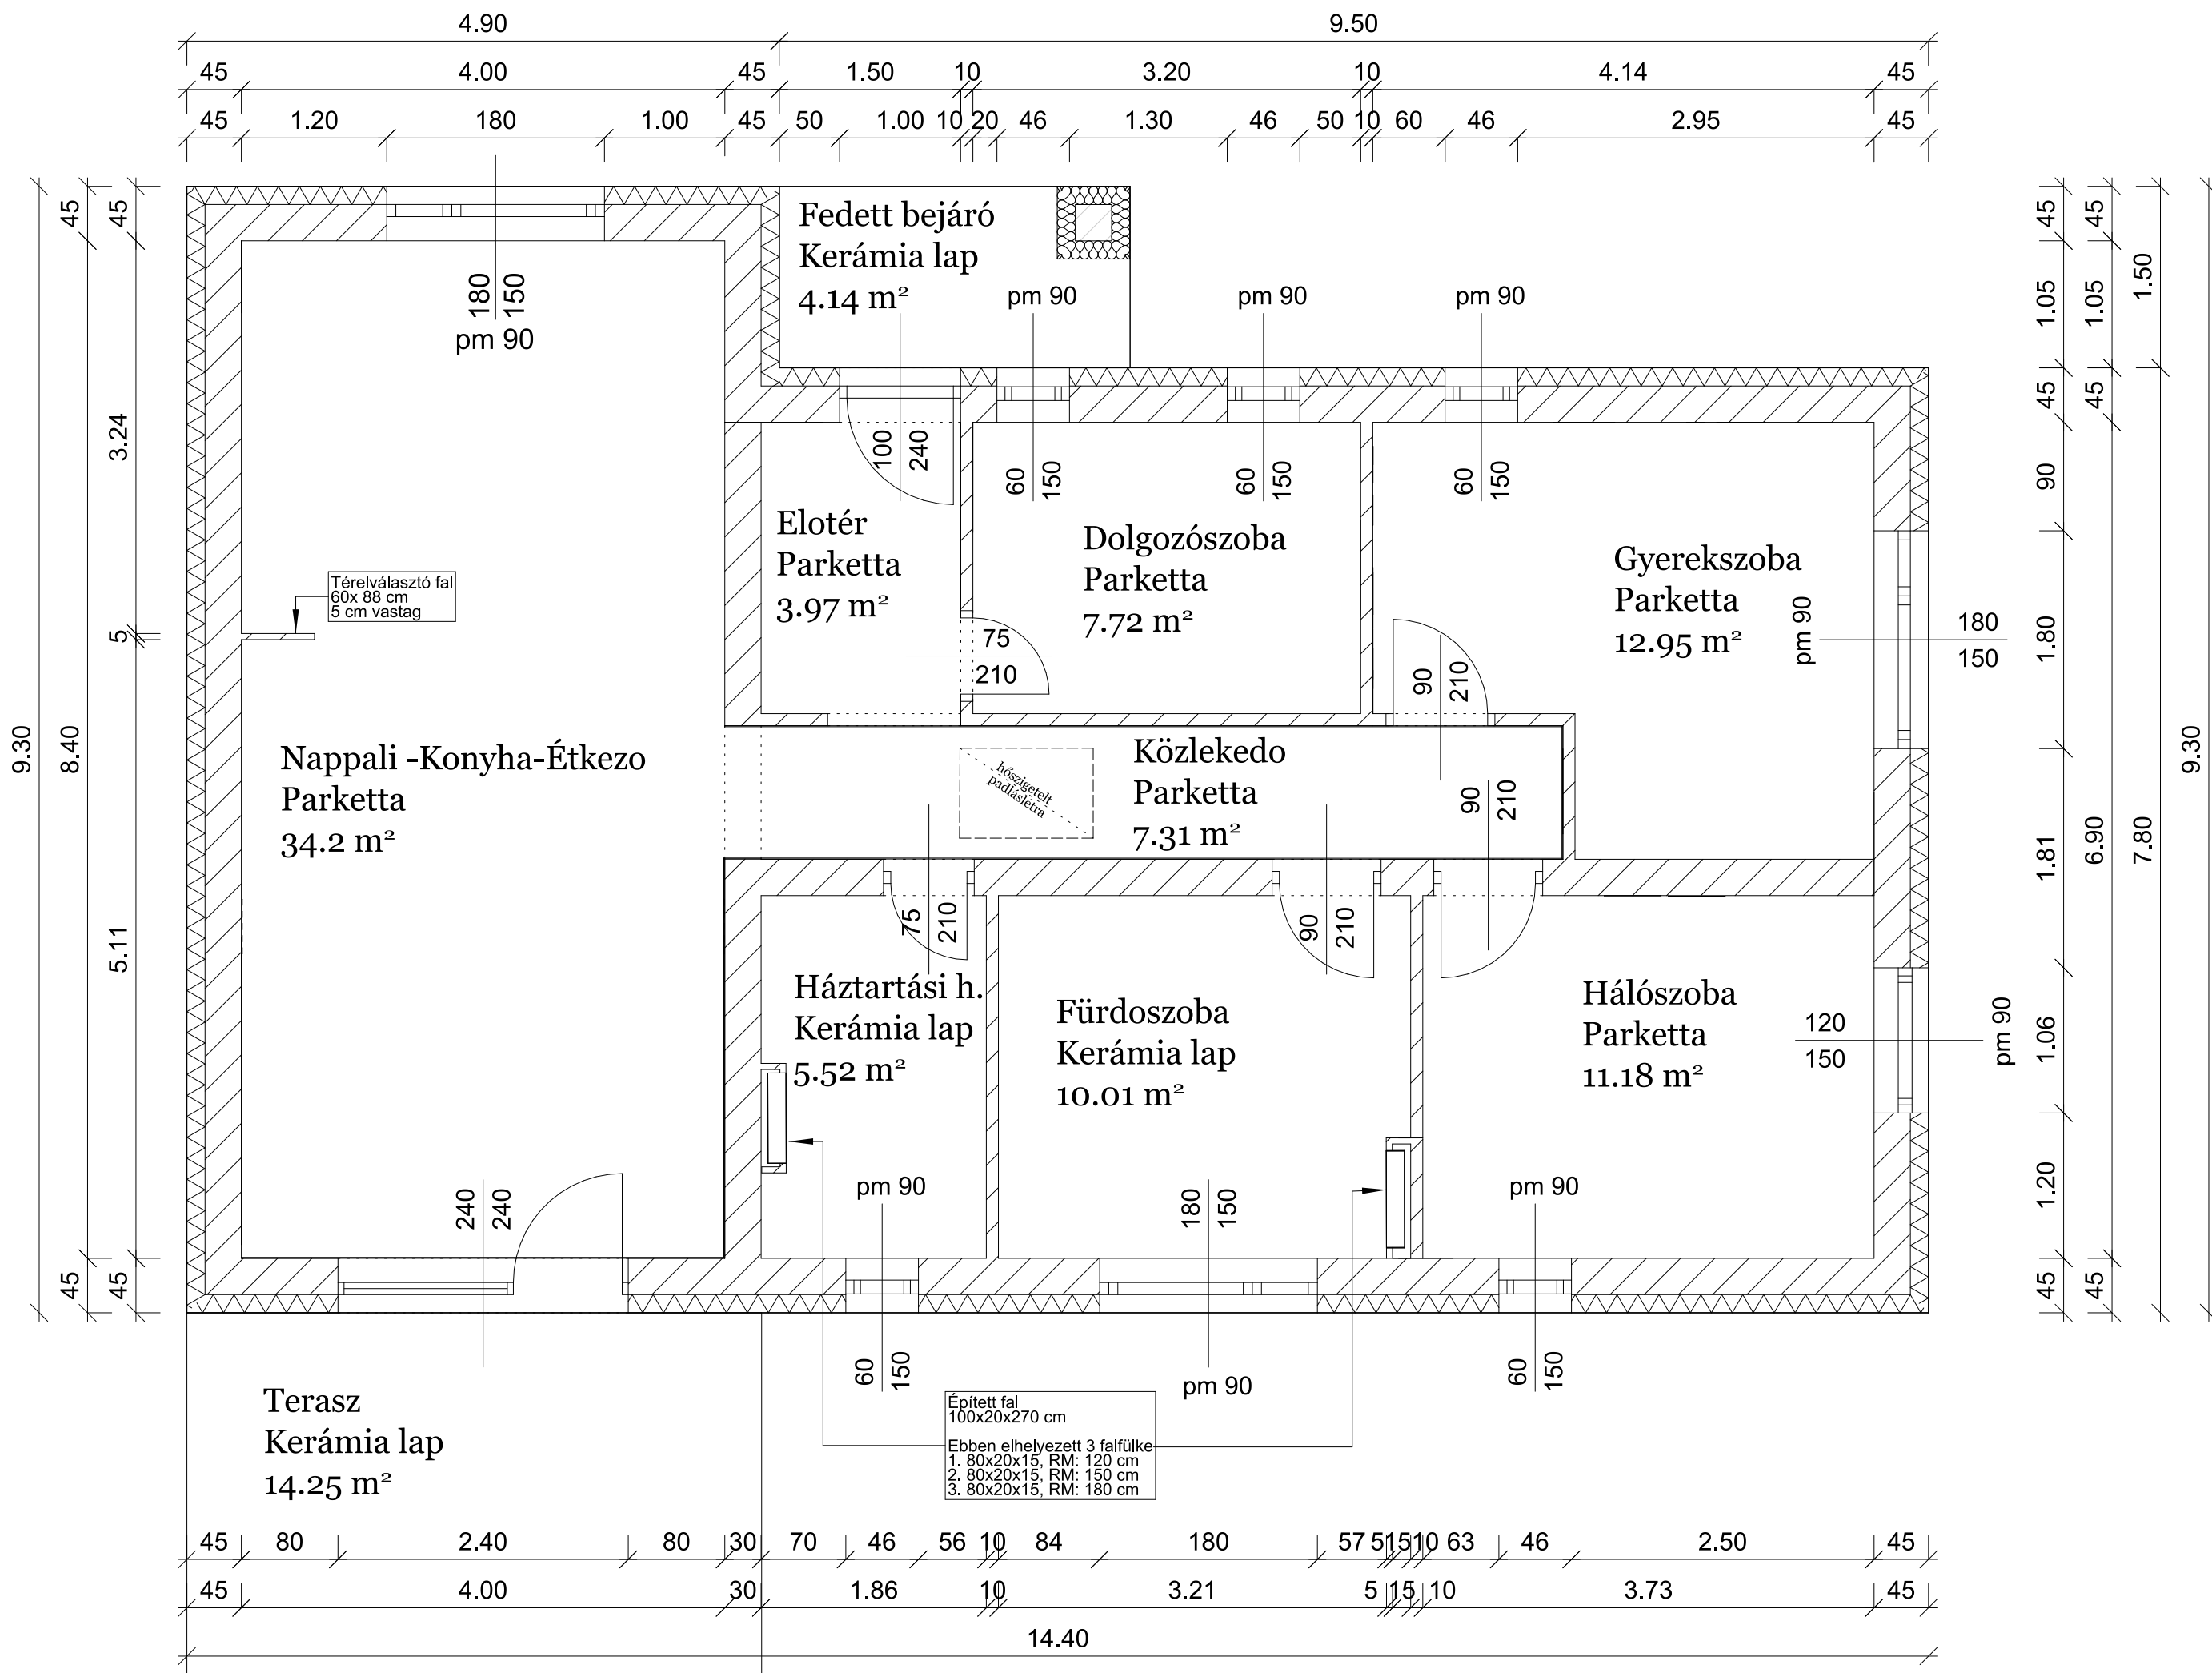

Terv megnevezése:
Tervezett alaprajz
Megrendelő:
Kurzus Bt.
Lakberendező Iskola
Méretarány:
M=1:50
Tervező:
Kunfalvi-Kovács Adrienn
2024.10.13.
Oldalszám: 9