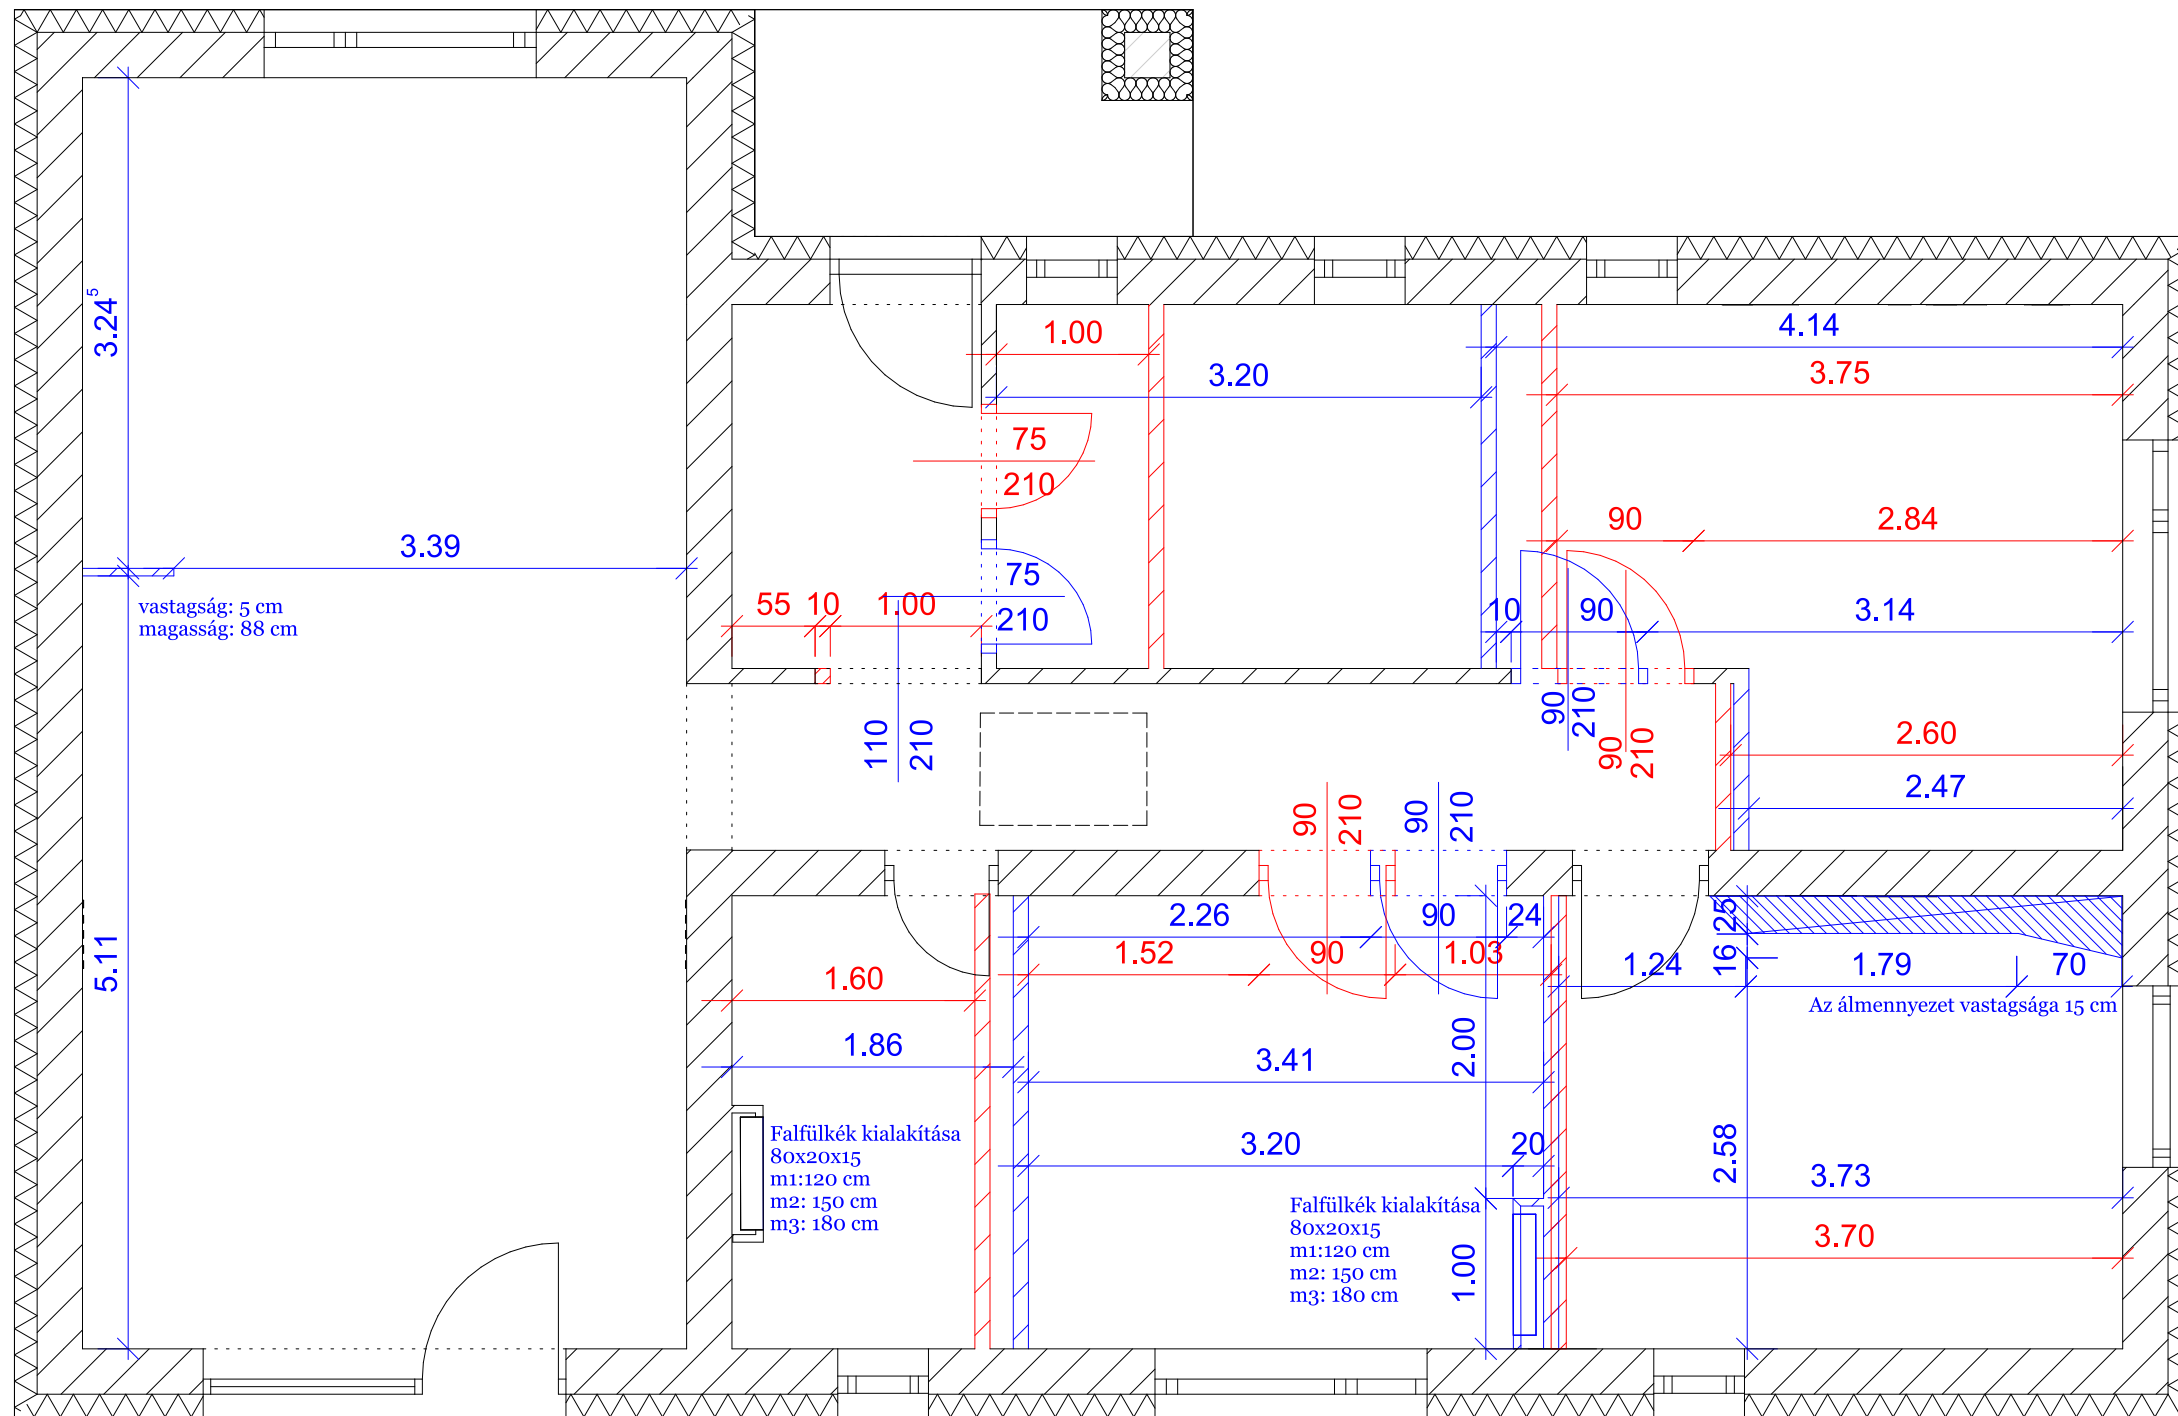

Méretarány:
M=1:50

Tervező:
Kunfalvi-Kovács Adrienn

2024.10.13.

Oldalszám: 6

MOOD BOARD

Pop art

vastagság: 5 cm
magasság: 88 cm

Jelmagyarázat: