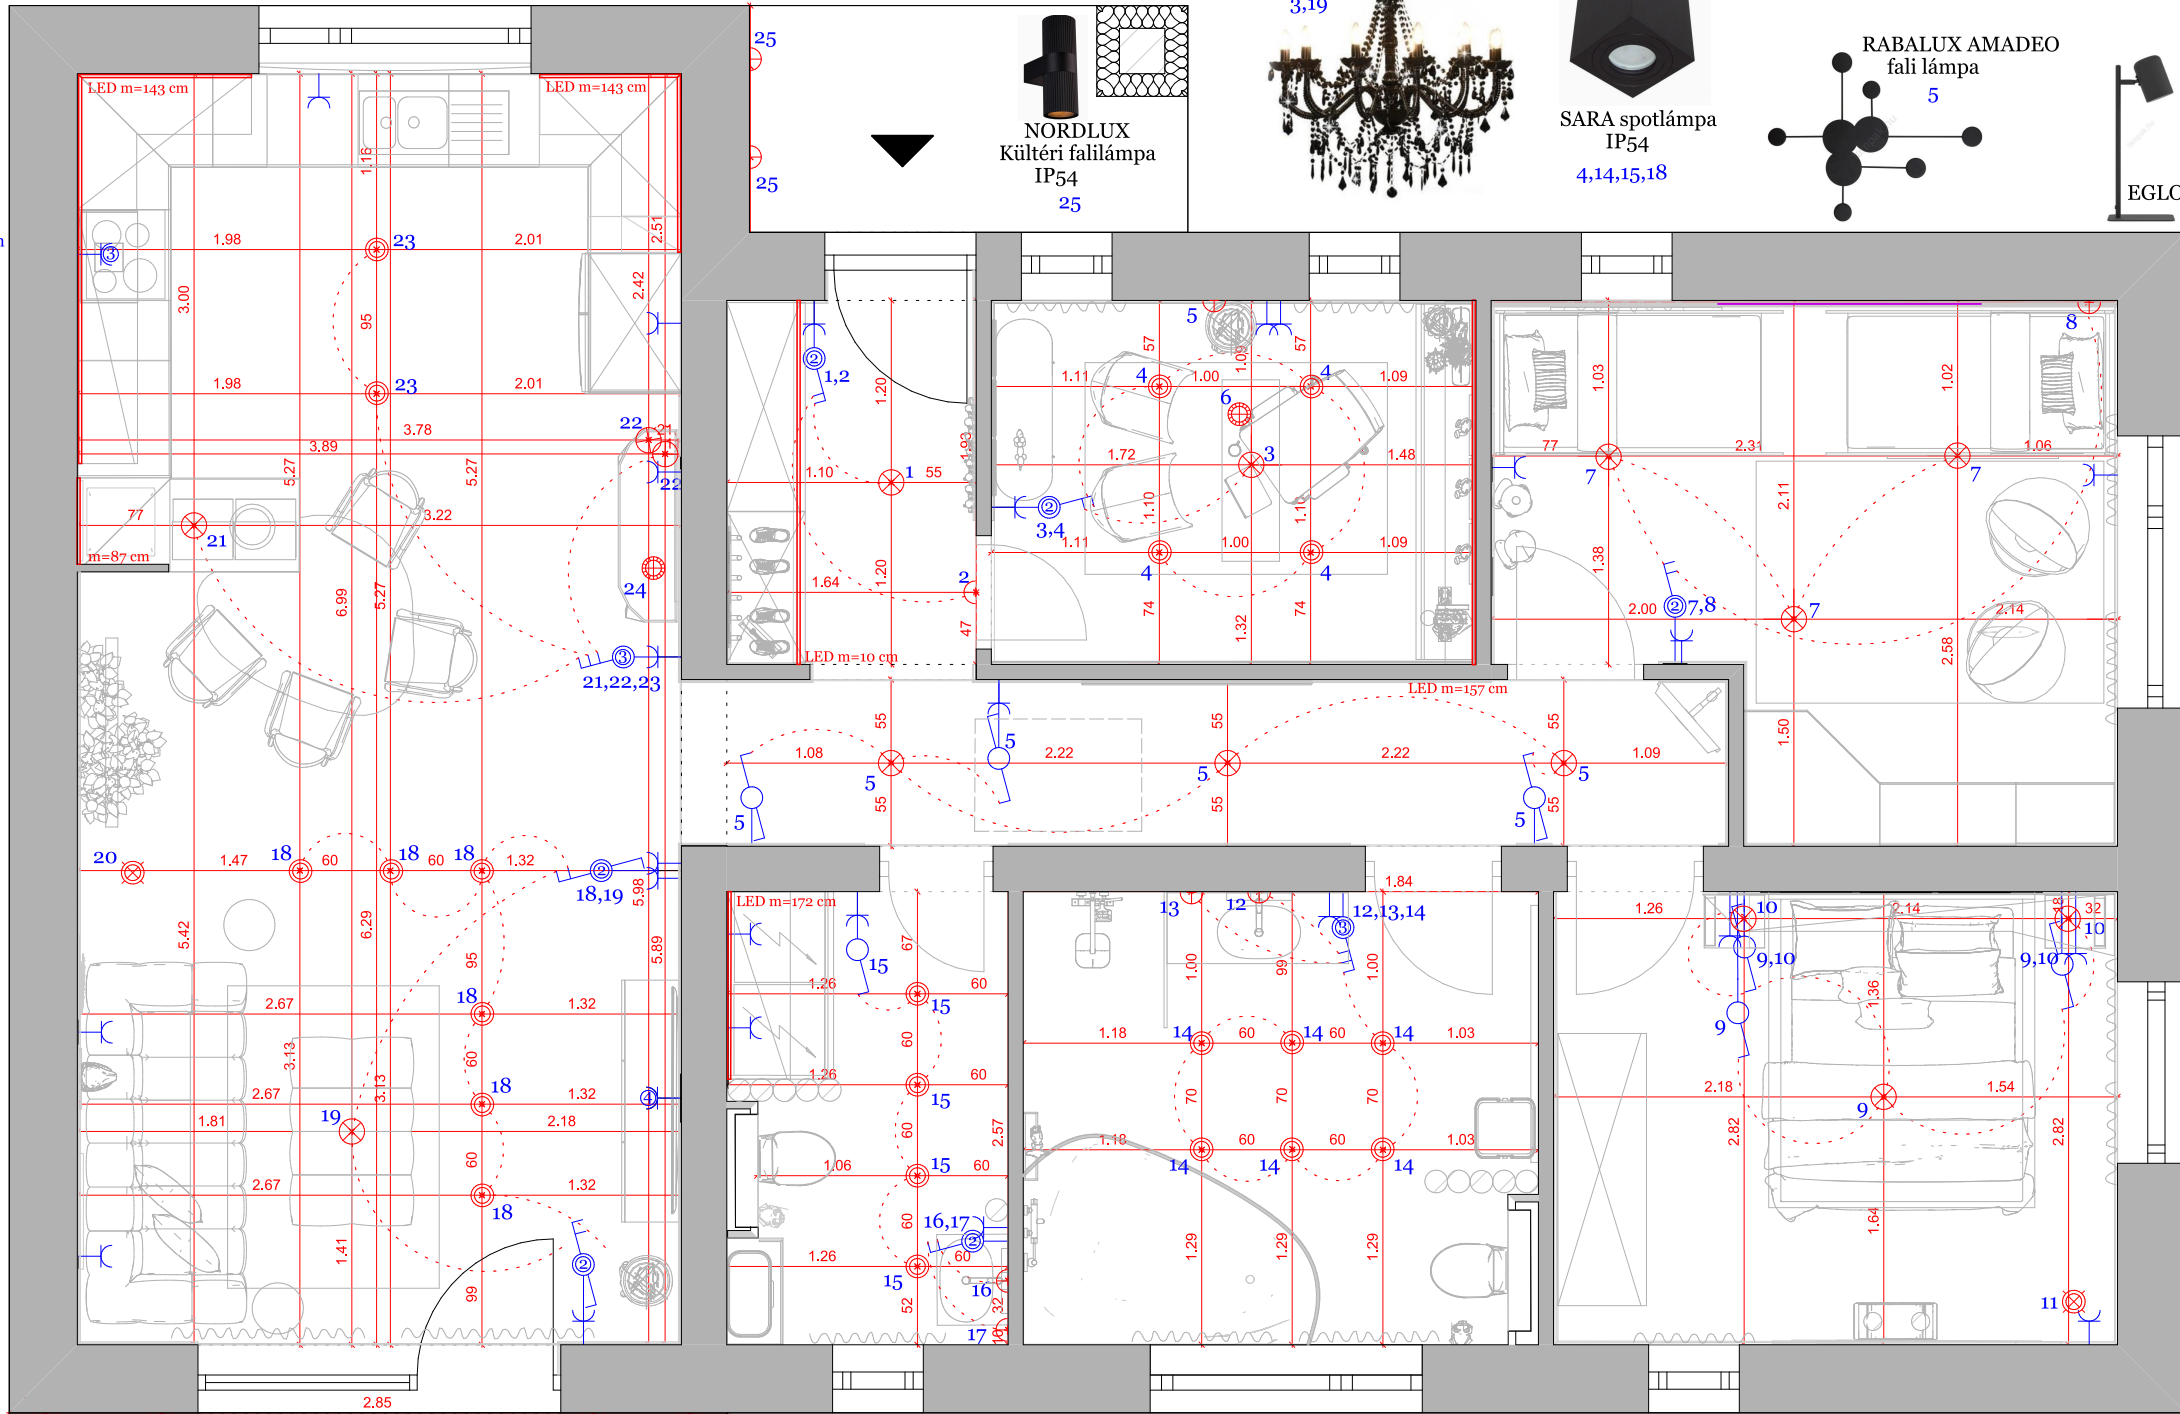

m1,m2 = 40 cm
m3 = 150 cm

Fekete csillár gyöngyökkel

3,19

NORDLUX
Kültéri falilámpa
IP54
25

SARA spotlámpa
IP54
4,14,15,18

RABALUX AMADEO
fali lámpa
5

EGLO LED lámpa
6

EGLO MARAGALL
mennyezeti lámpa
9

- mennyezeti lámpa
- falikar
- állólámpa
- asztali lámpa
- spot lámpa
- világító felirat
- LED csík
- egy pólusú kapcsoló
- két pólusú kapcsoló
- egy pólusú váltókapcsoló
- két pólusú váltókapcsoló
- három pólusú kapcsoló

A kapcsoló kiállás 120 cm.
A kapcsolás minden esetben vízszintes.
Általános dugalj kiállás: 40 cm
Vizes helyiségek kapcsoló és dugalj kiállás: 145 cm,
az ettől eltérő kiállások az alaprajzon kerülnek jelölésre.
A tűzhelybekötési ponthoz három dugalj szükséges,
az egyik a főzőlaphoz, másik pedig a sütőhöz, felül pedig
egy az elszívóhoz.
A LED világítás mindenhol érintőkapcsolóval működik.

Terv megnevezése:

Elektromos
konceptióterv

Megrendelő:

Kurzus Bt.
Lakberendező Iskola

Méretarány:

M=1:50

Tervező:

Kunfalvi-Kovács Adrienn

2024.10.13.

Oldalszám: 15