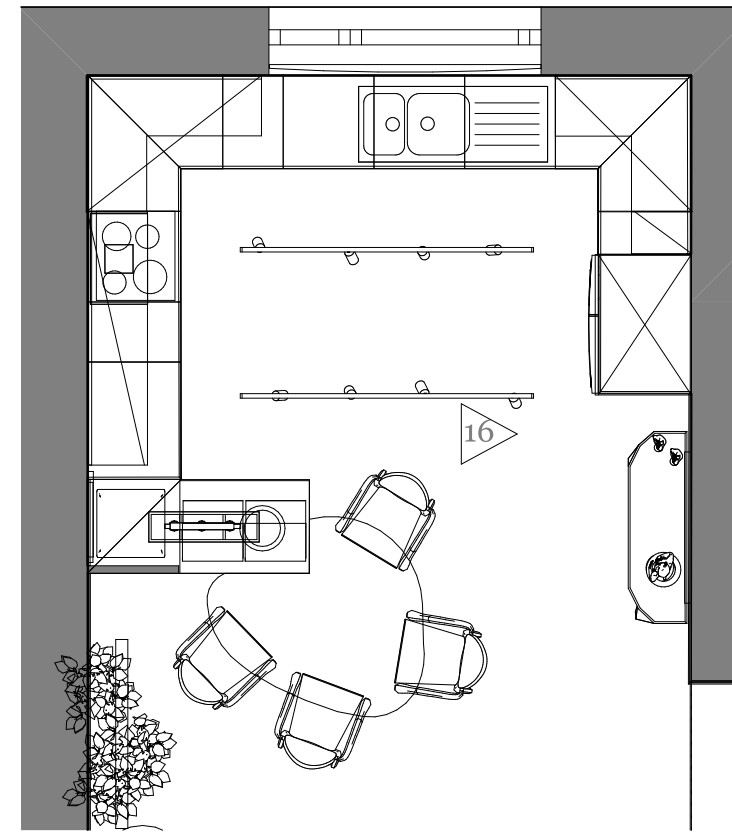

Terv megnevezése:
Falnézetek
Konyha-étkező

Megrendelő:
Kurzus Bt.
Lakberendező Iskola

Méretarány:
M=1:25

Tervező:
Kunfalvi-Kovács Adrienn

2024.10.13.

Oldalszám: 28

Falnézet 16

M=1:50