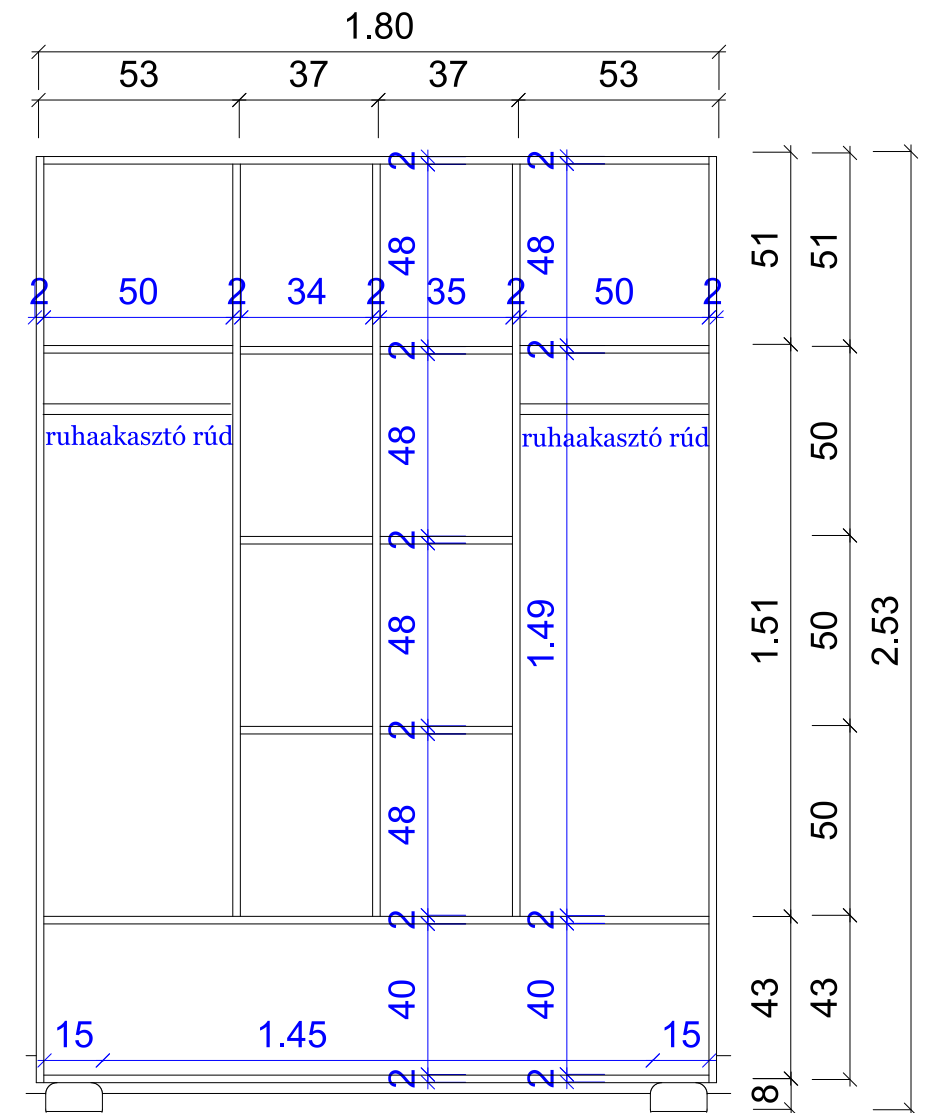

A szekrény mélysége 55 cm.

Ajtókon elhelyezett 2 db fogantyú, közepén a széleken

IKEA ENERYDA fogantyú
2 db, 27mm

Terv megnevezése:

Egyedi bútorterv

Megrendelő:

Kurzus Bt.
Lakberendező Iskola

Méretarány:

M=1:20

Tervező:

Kunfalvi-Kovács Adrienn

2024.10.13.

Oldalszám:

17