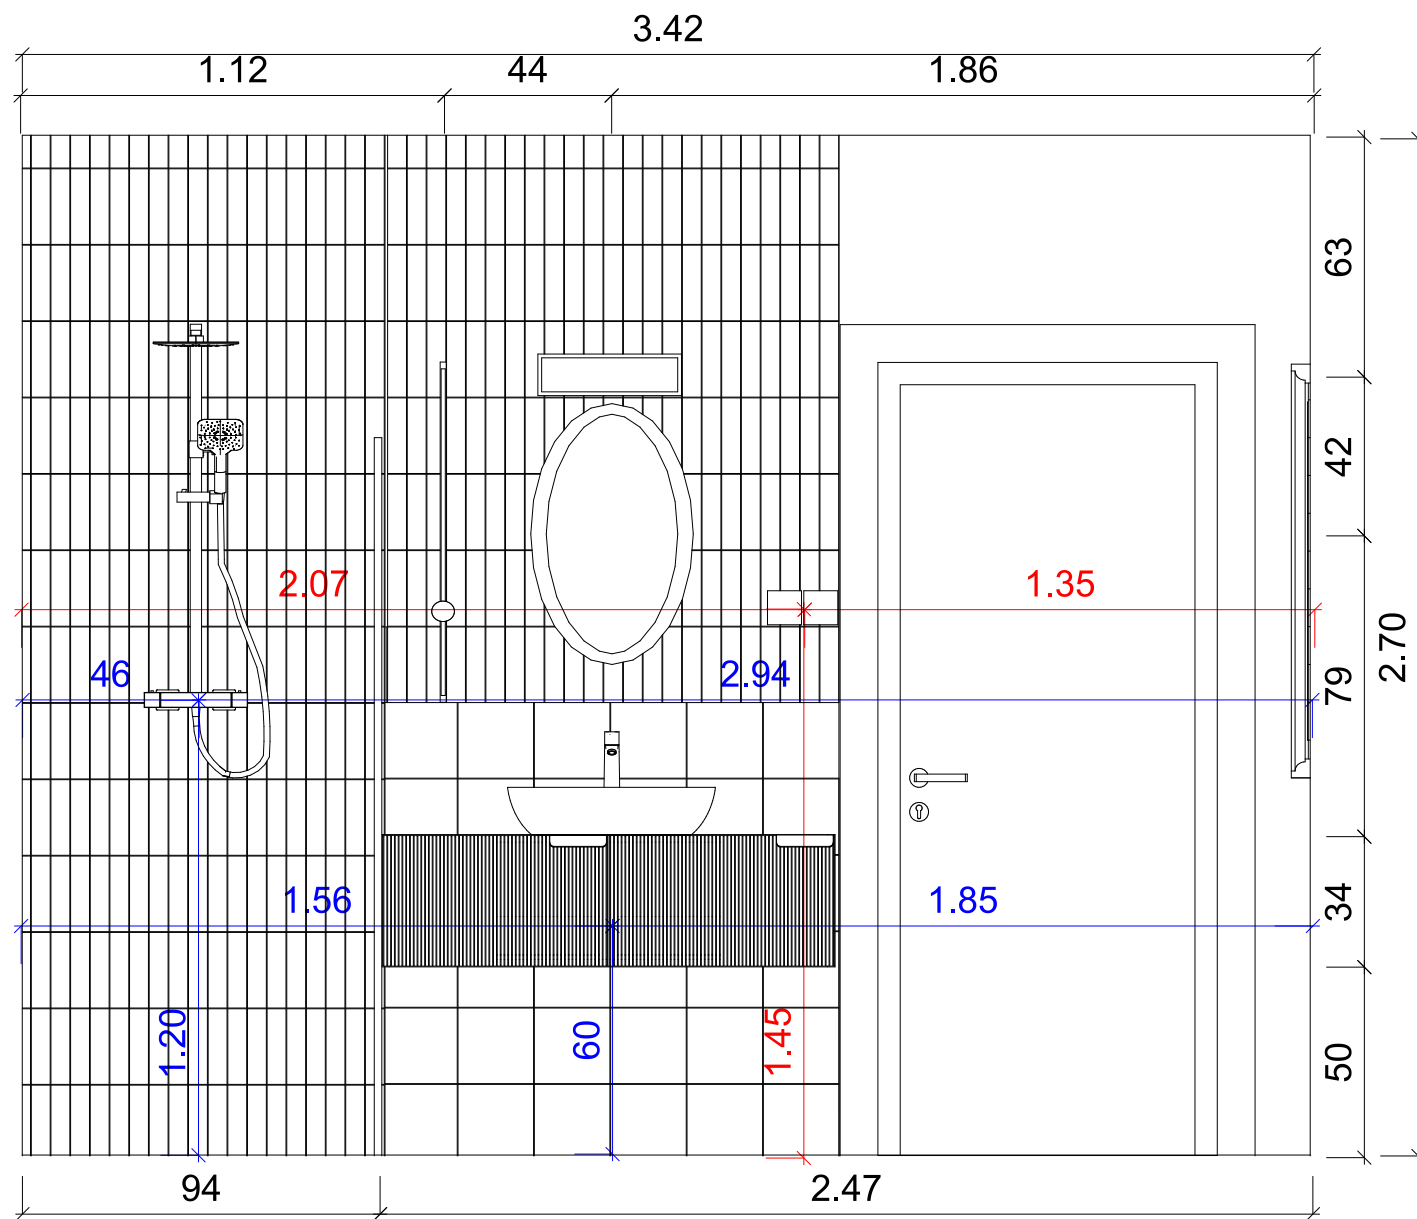

Terv megnevezése:
 Falnézetek
 Konyha-étkező

Megrendelő:
 Kurzus Bt.
 Lakberendező Iskola

Méretarány:
 M=1:25

Tervező:
 Kunfalvi-Kovács Adrienn

2024.10.13.

Oldalszám: 29

Falnézet 17

M=1:50