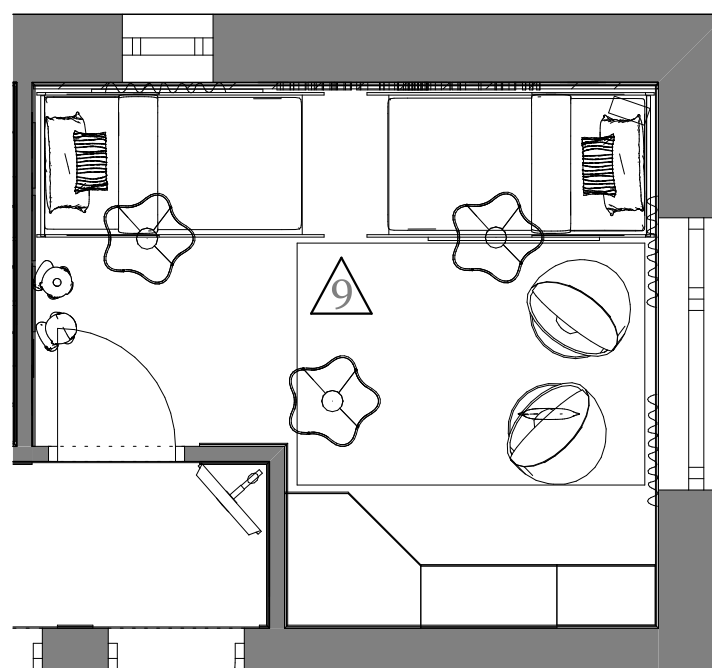

M=1:50

Terv megnevezése:
Falnézetek
Gyerekzsoba

Megrendelő:
Kurzus Bt.
Lakberendező Iskola

Méretarány:
M=1:20

Tervező:
Kunfalvi-Kovács Adrienn

2024.10.13.

Oldalszám: 22