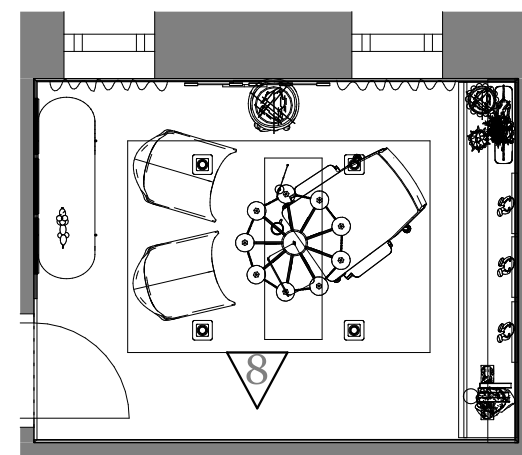

M=1:20

Tervező:

Kunfalvi-Kovács Adrienn

2024.10.13.

Oldalszám: 20

Falnézet 8

M=1:50

Terv megnevezése: