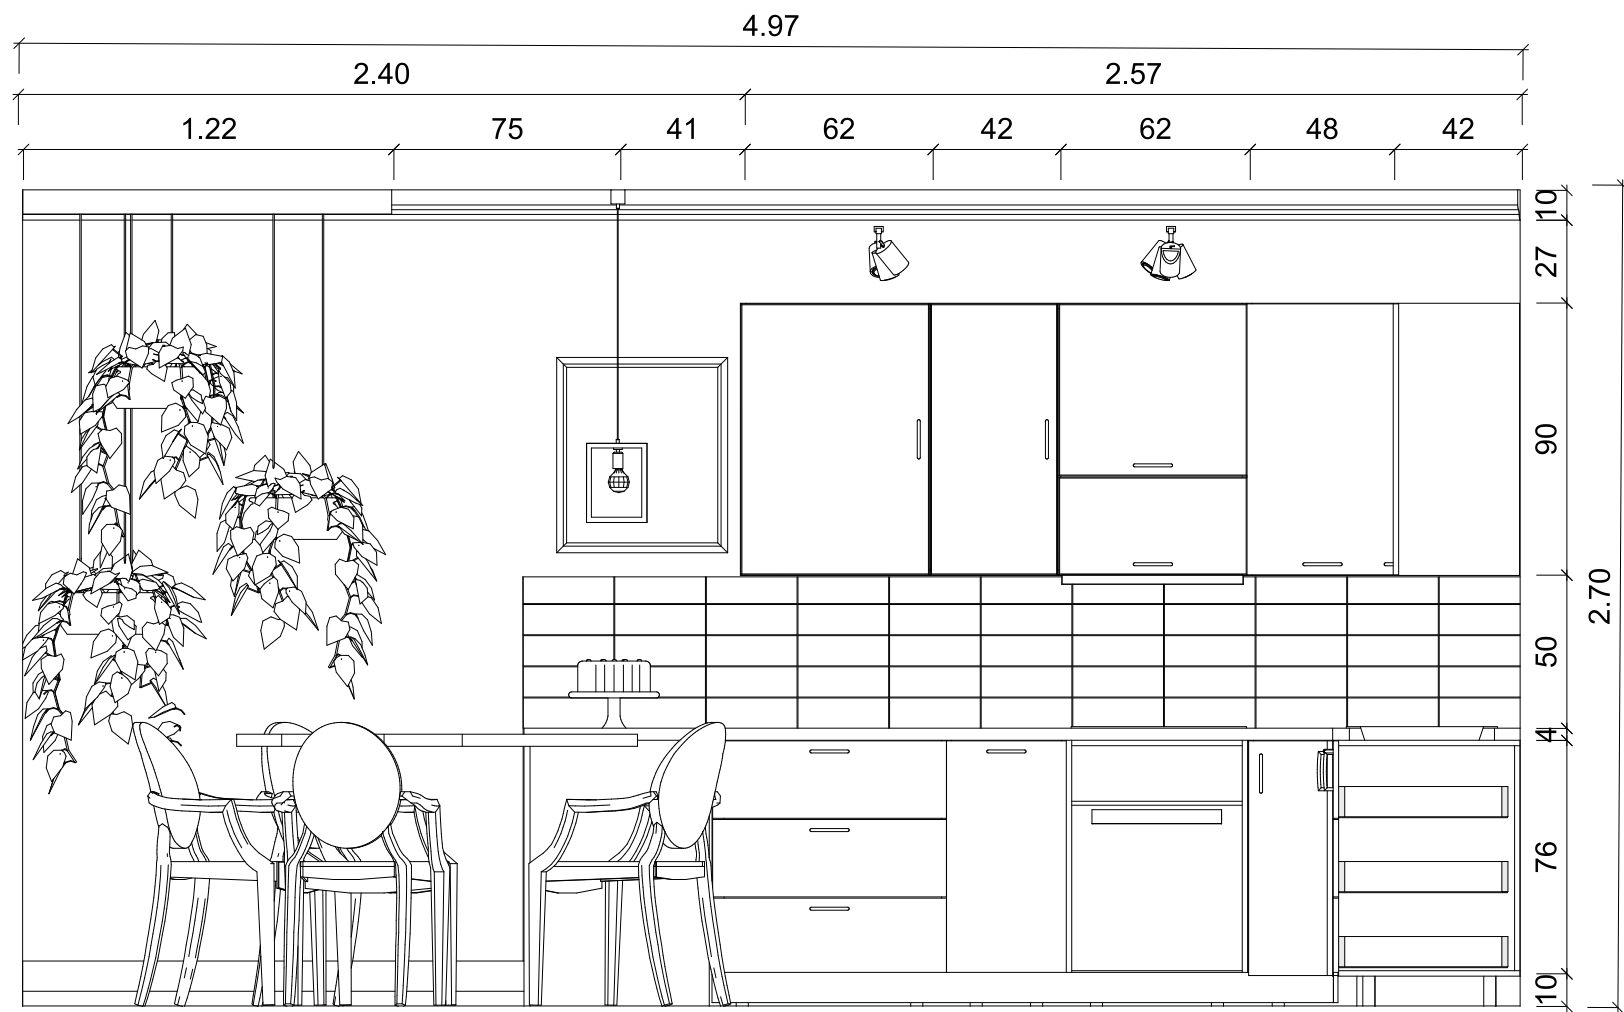

M=1:50

Terv megnevezése:
Falnézetek
Konyha-étkező

Megrendelő:
Kurzus Bt.
Lakberendező Iskola

Méretarány:
M=1:25

Tervező:
Kunfalvi-Kovács Adrienn
2024.10.13.

Oldalszám: 28

Falnézet 15

M=1:50