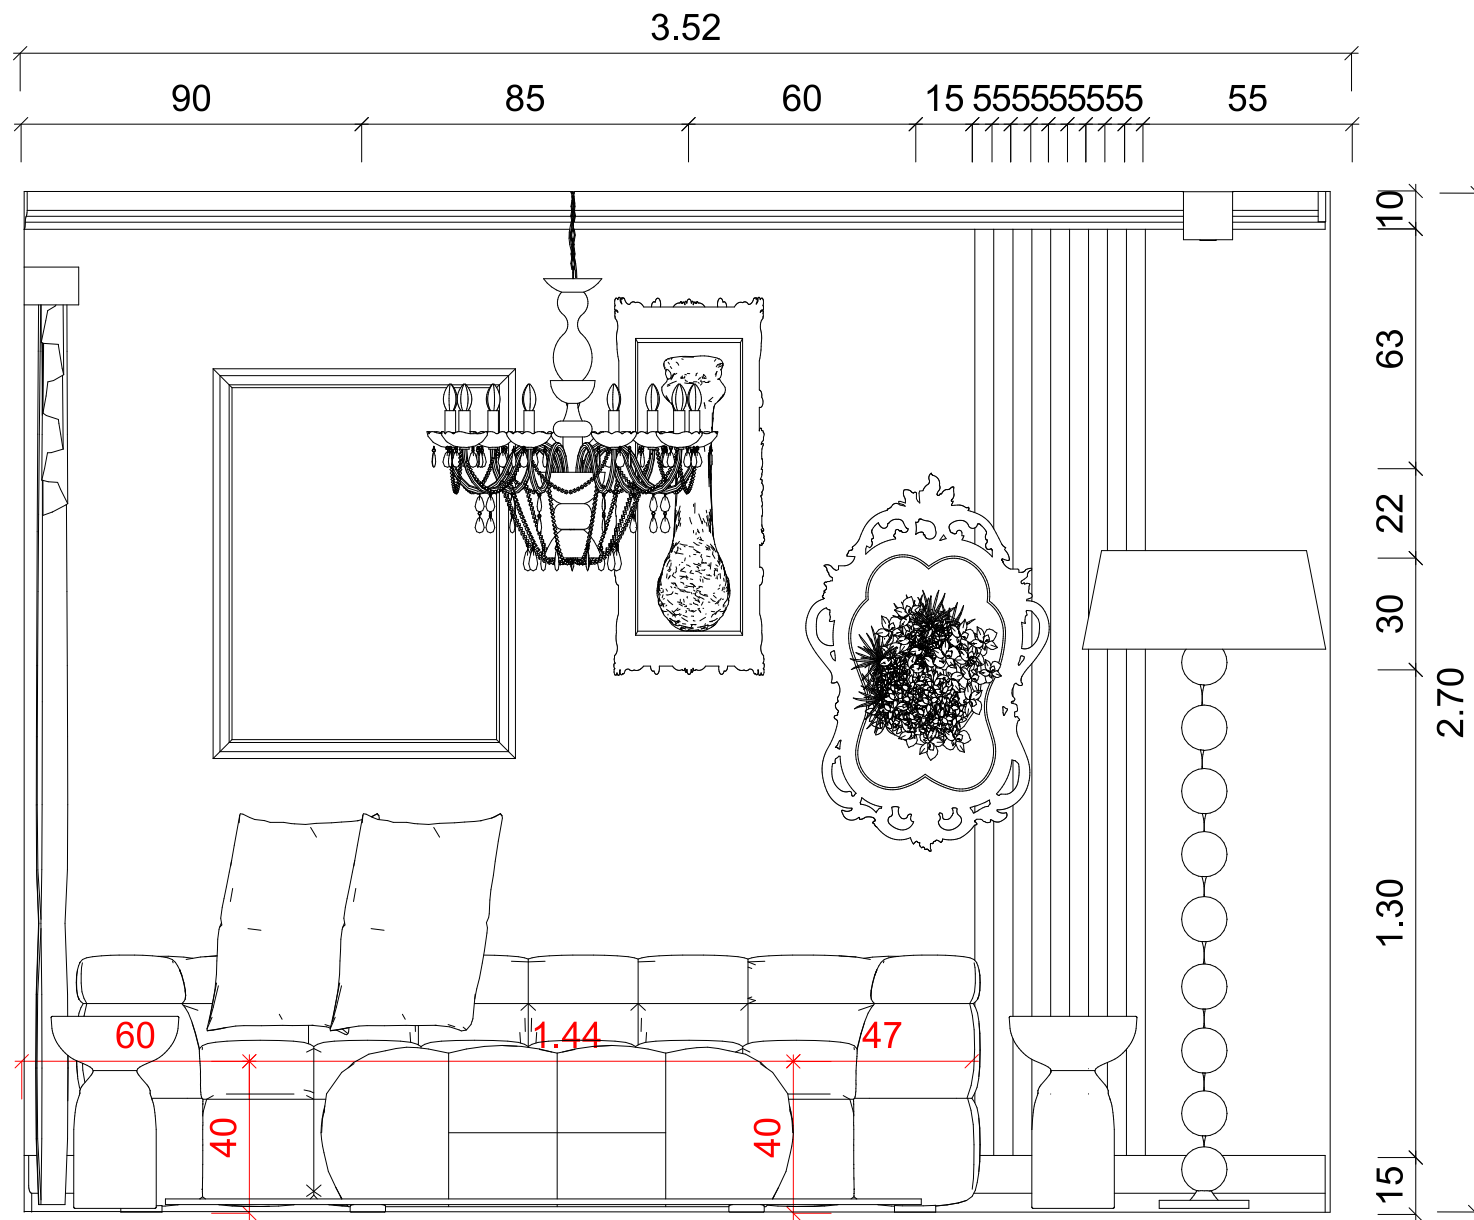

Falnézet 14