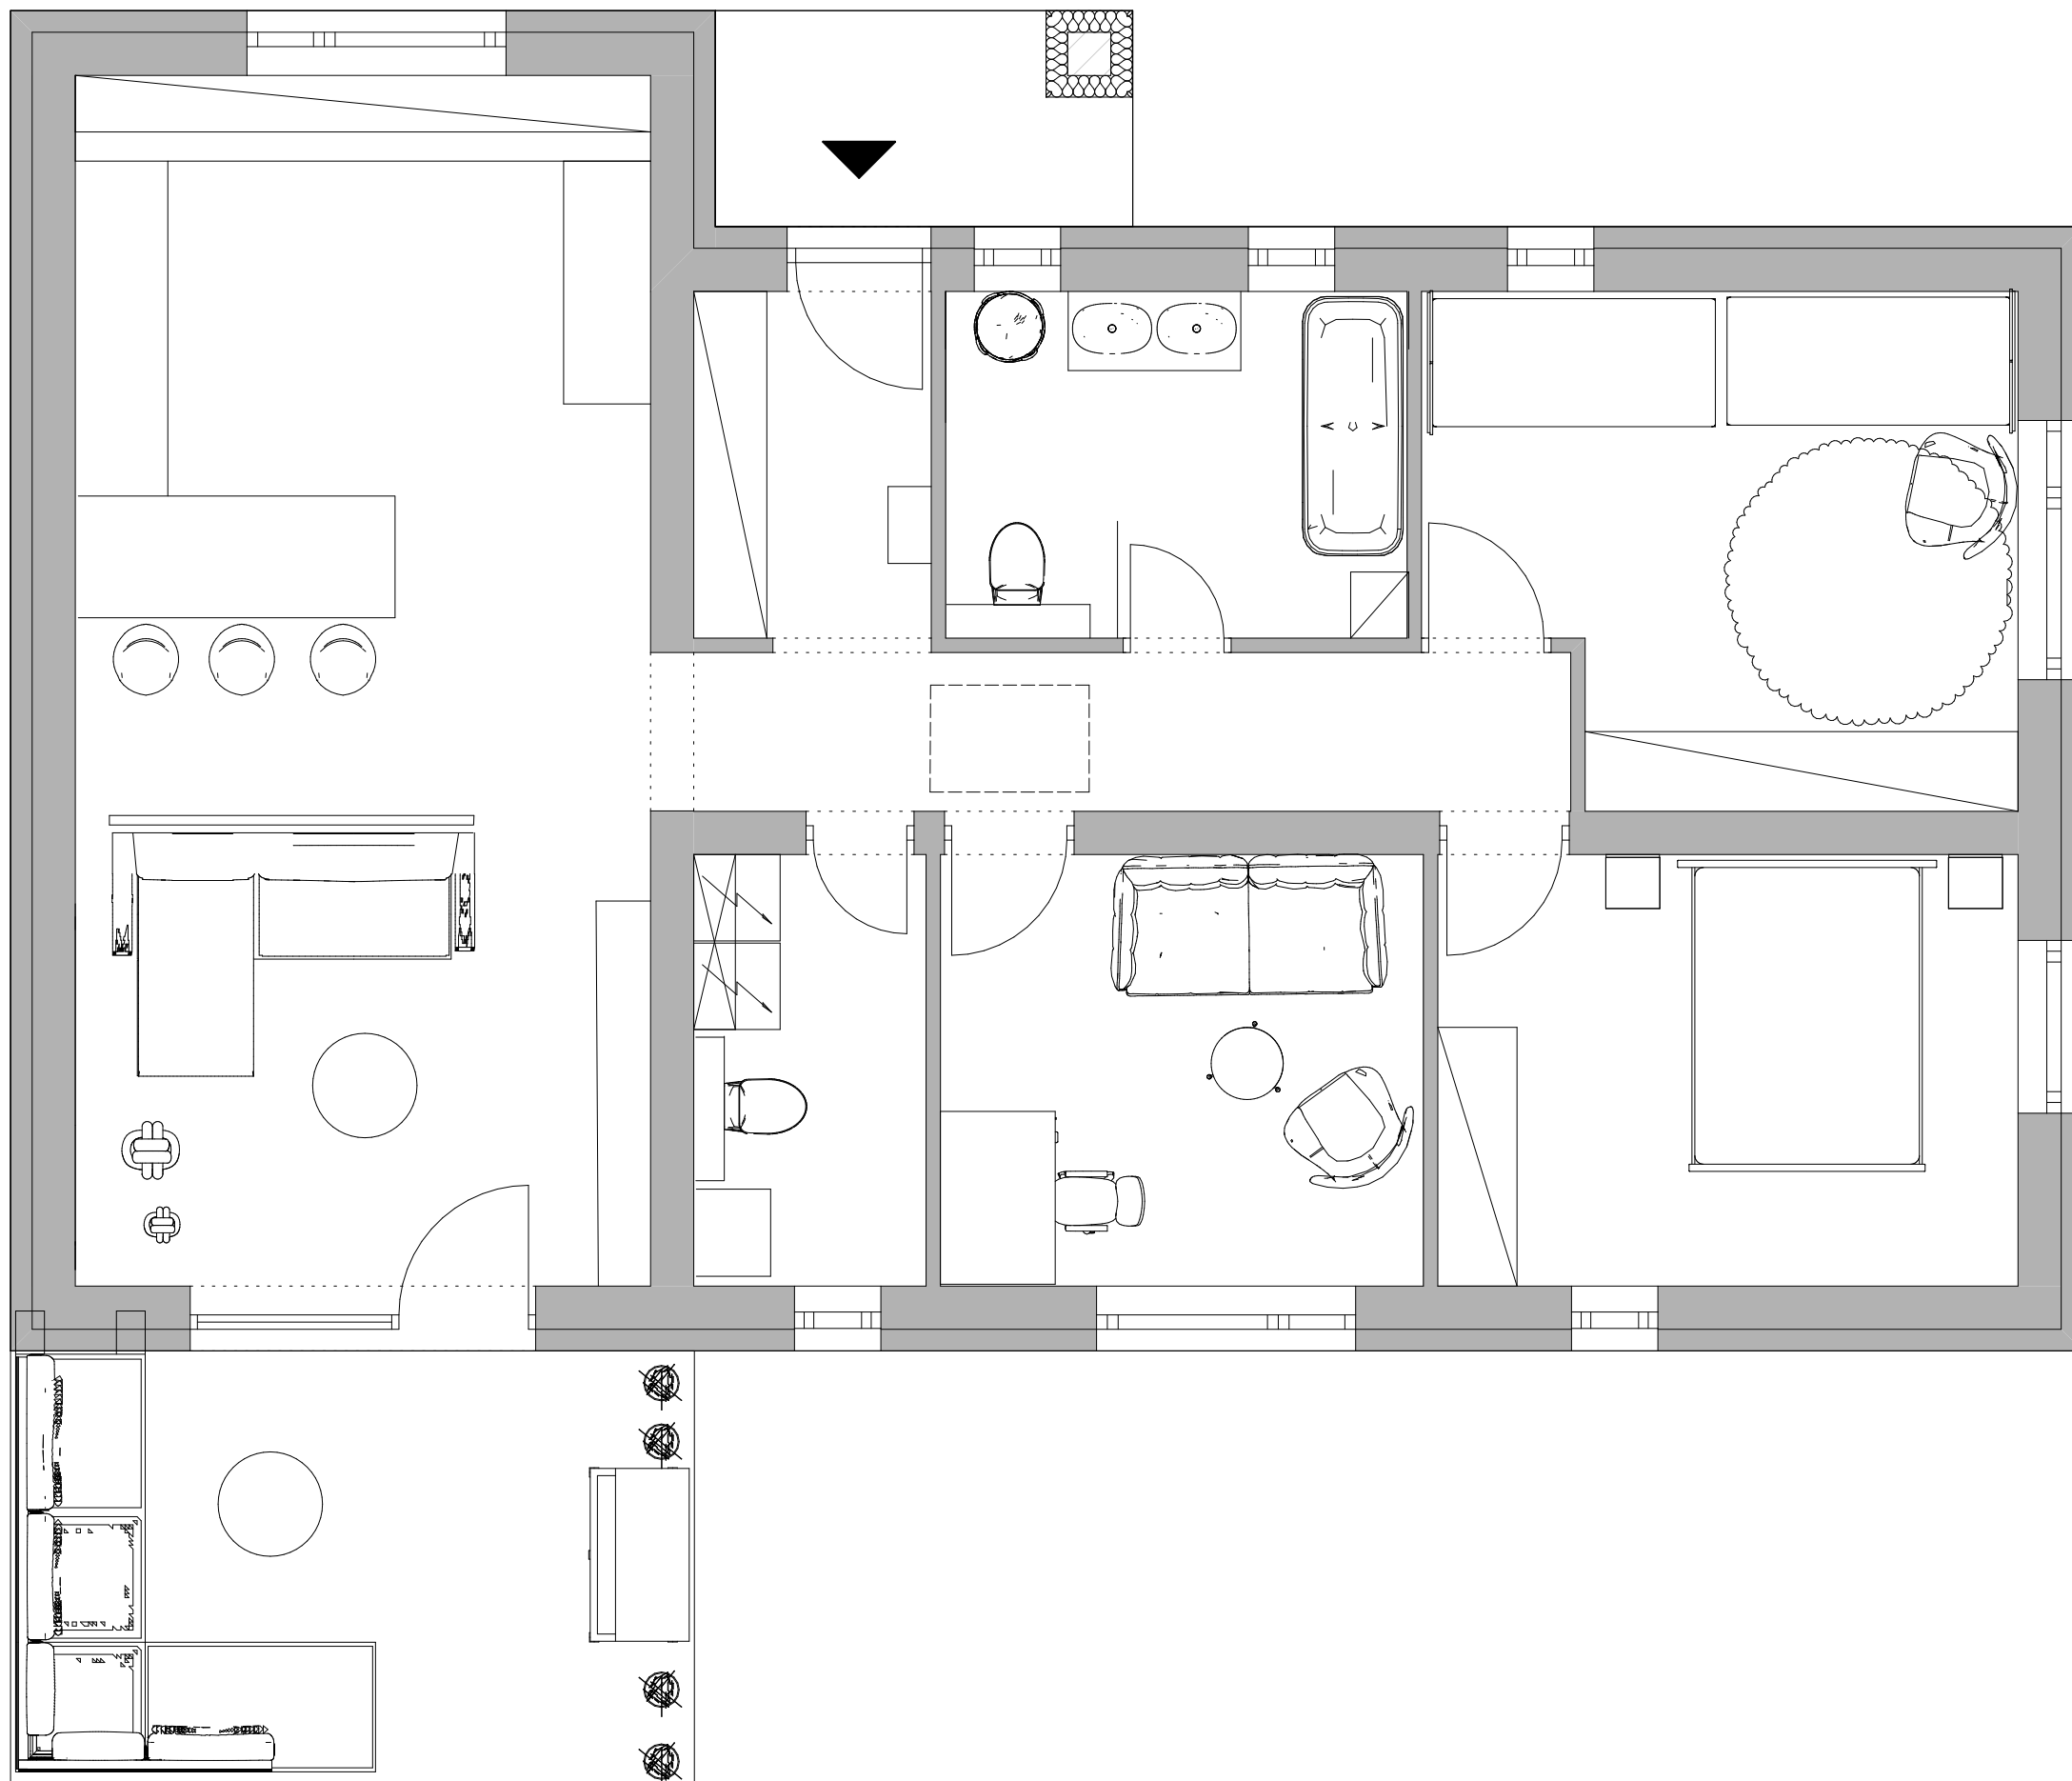

Terv megnevezése:
Verzió 1
Megrendelő:
Kurzus Bt.
Lakberendező Iskola
Méretarány:
M=1:50
Tervező:
Kunfalvi-Kovács Adrienn
2024.10.13.
Oldalszám: 5