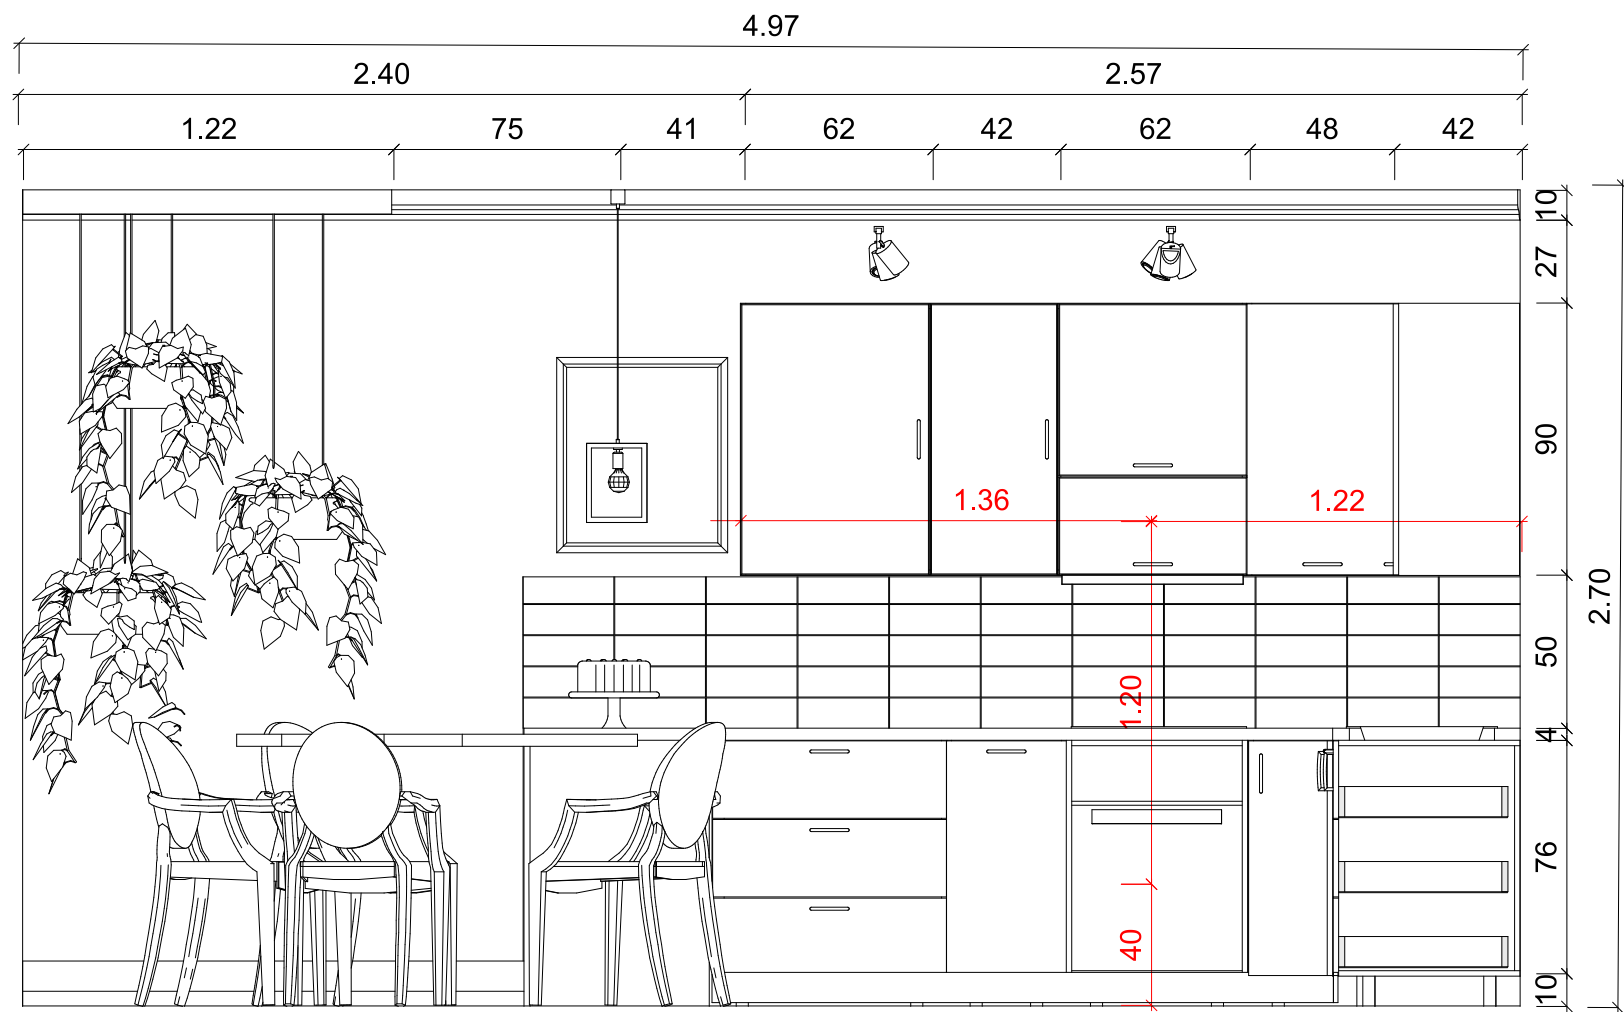

Kurzus Bt.
Lakberendező Iskola

Méretarány:

M=1:20

Tervező:

Kunfalvi-Kovács Adrienn

2024.10.13.

Oldalszám: 27

Falnézet 15