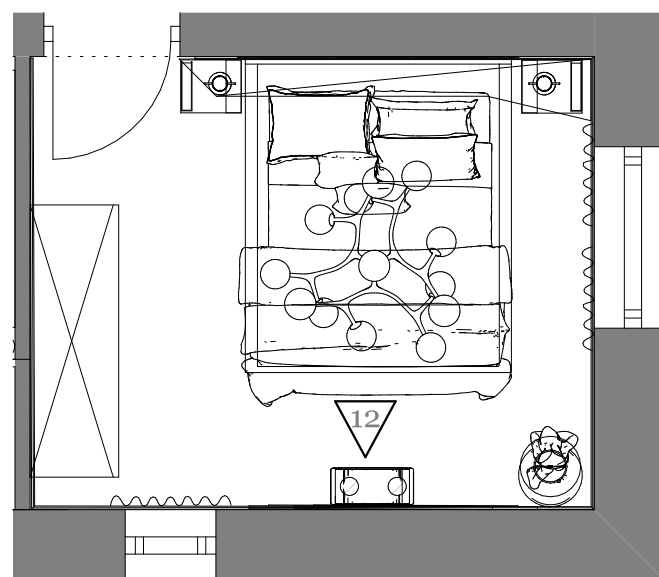

M=1:50

Terv megnevezése:
Falnézetek
Hálószoba

Megrendelő:
Kurzus Bt.
Lakberendező Iskola

Méretarány:
M=1:20

Tervező:
Kunfalvi-Kovács Adrienn
2024.10.13.

Oldalszám: 25