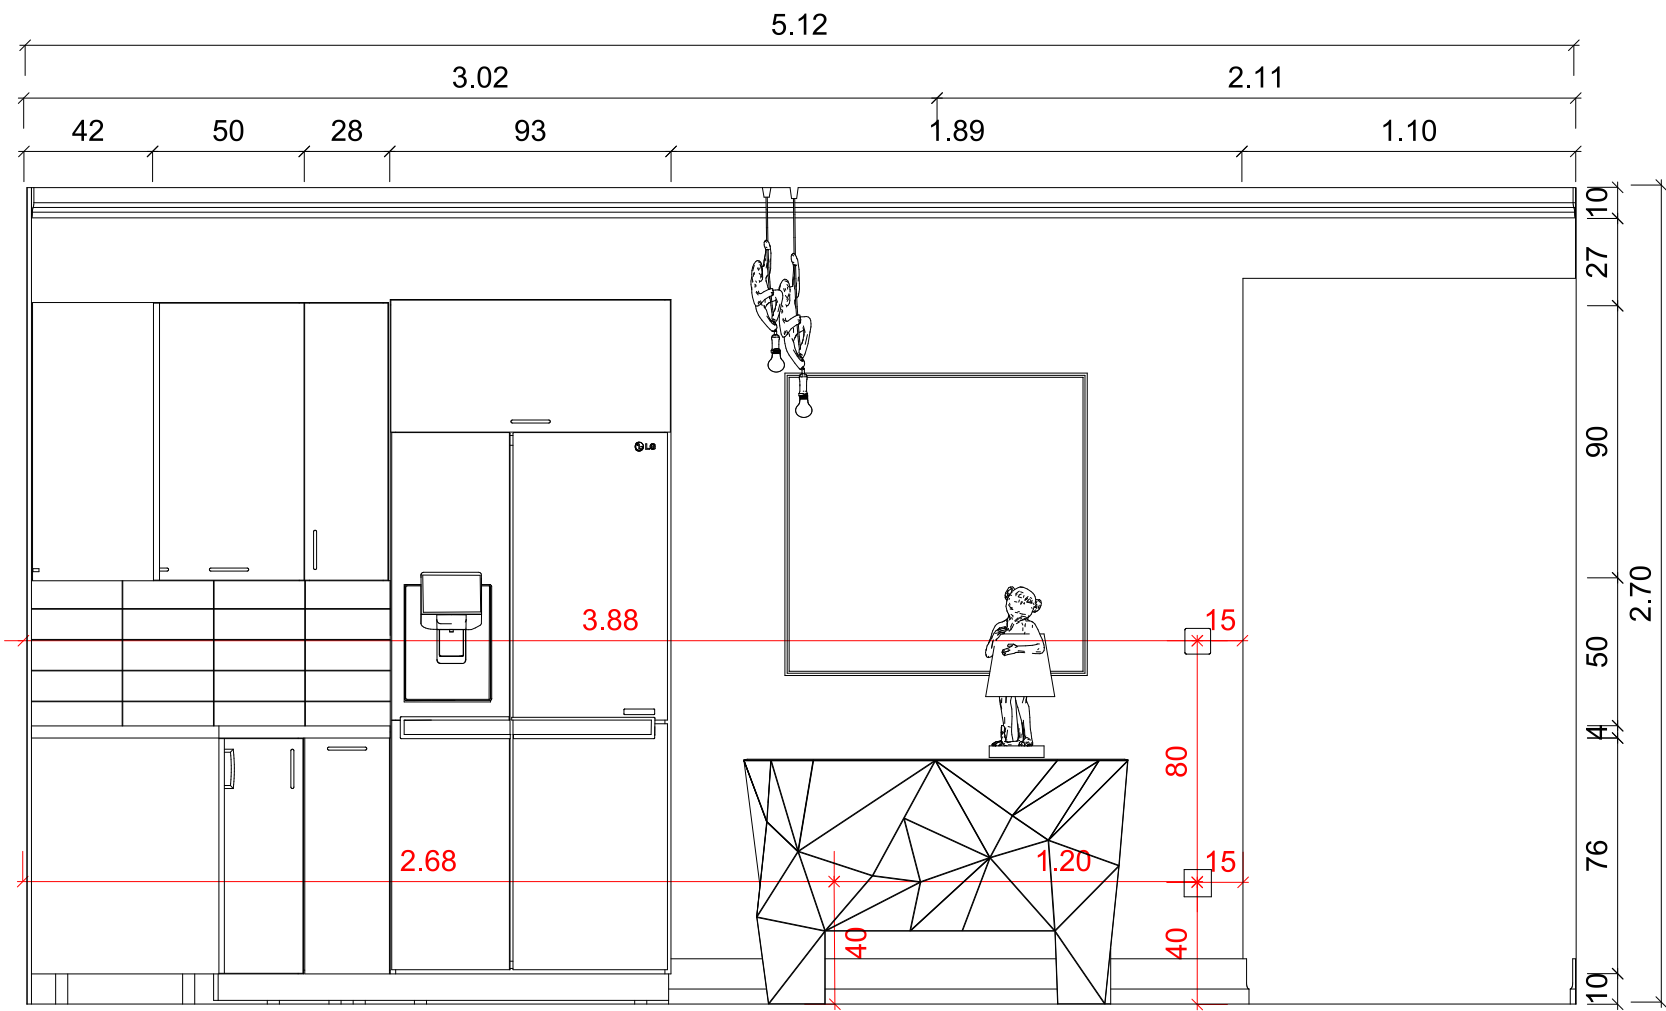

Terv megnevezése:
Falnézetek
Konyha-étkező

Megrendelő:
Kurzus Bt.
Lakberendező Iskola

Méretarány:
M=1:25

Tervező:
Kunfalvi-Kovács Adrienn

2024.10.13.

Oldalszám: 29

Falnézet 16

M=1:50