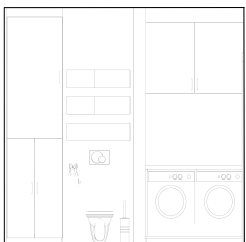

M=1:50

Terv megnevezése:
Falnézetek
Konyha-étkező

Megrendelő:
Kurzus Bt.
Lakberendező Iskola

Méretarány:
M=1:25

Tervező:
Kunfalvi-Kovács Adrienn
2024.10.13.

Oldalszám: 28

Falnézet 15

M=1:50