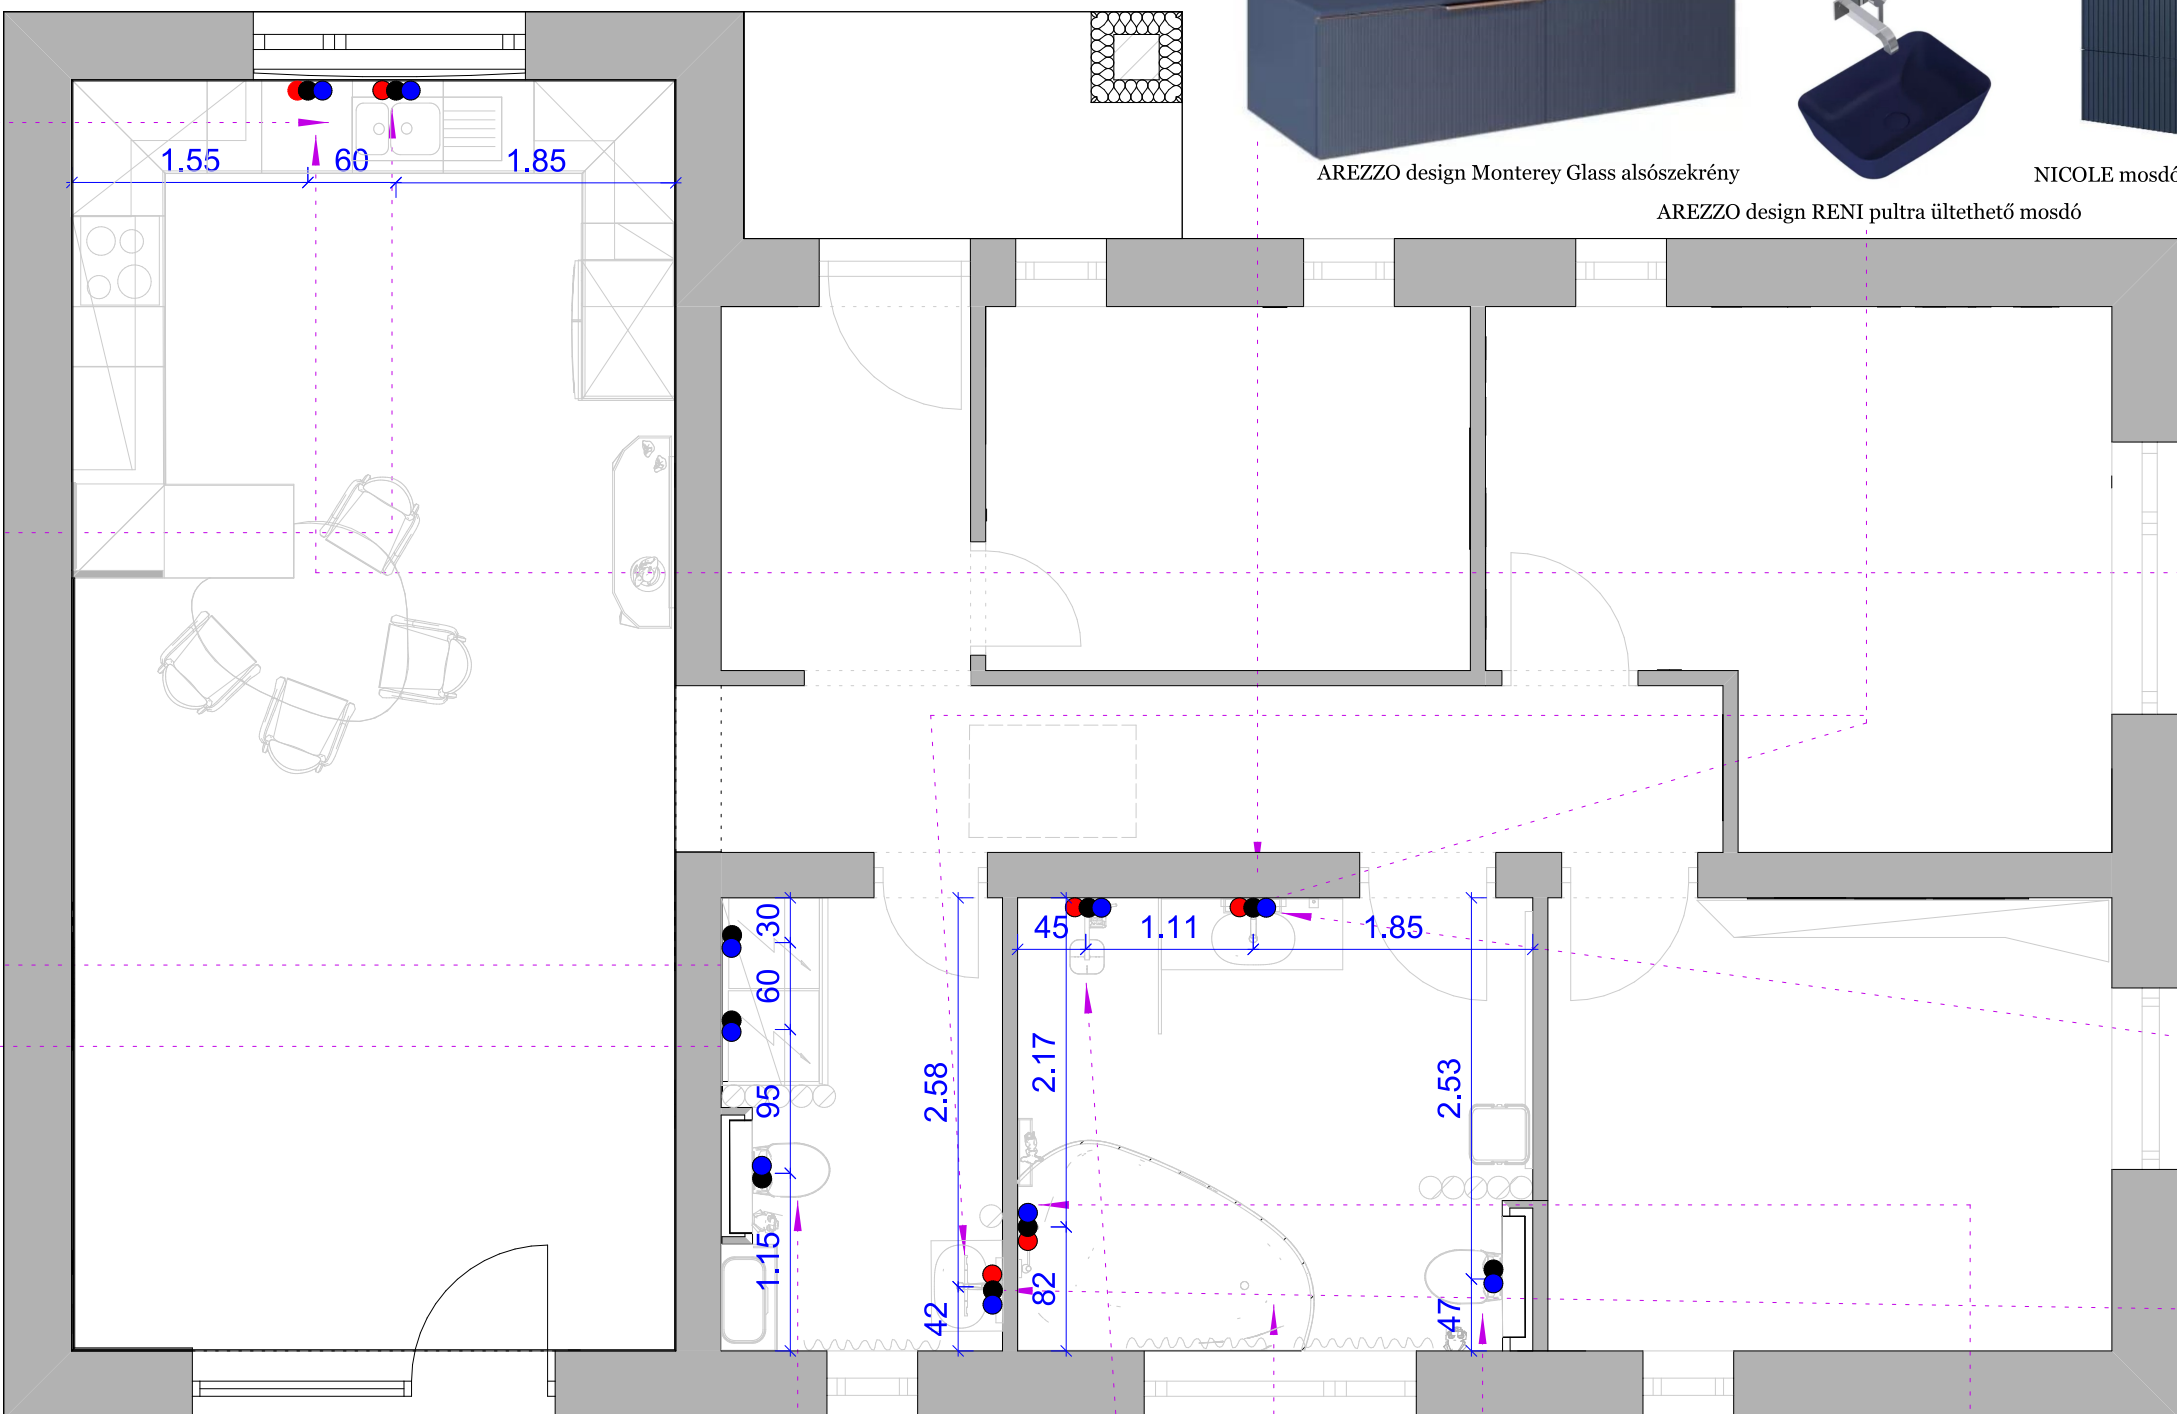

Jelmagyarázat

- Hidegvíz kiállítás
- Melegvíz kiállítás
- Szennyvíz - és csatornabekötés

Általános vizes kiállások 60 cm magasságban vannak, két zuhanyzó ettől eltér, itt avizes kiállások 110 cm magason vannak. Általános csatorna- és szennyvíz kiállítás 55-ös átmérőjű, két WC-hez tartozó csatorna- és szennyvíz kiállítás 110-es átmérőjű.