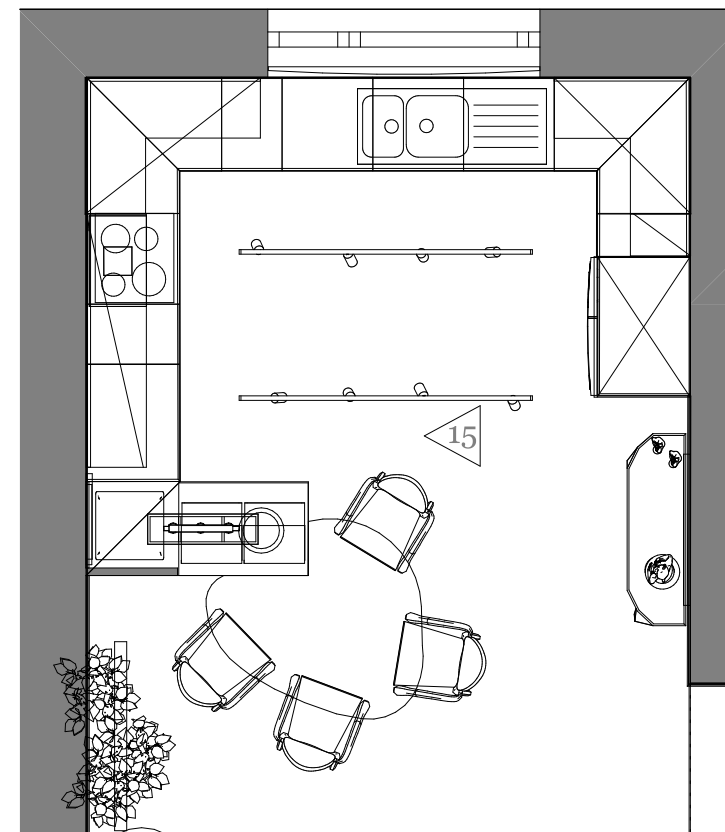

Kurzus Bt.
Lakberendező Iskola

Méretarány:

M=1:20

Tervező:

Kunfalvi-Kovács Adrienn

2024.10.13.

Oldalszám: 27

Falnézet 15