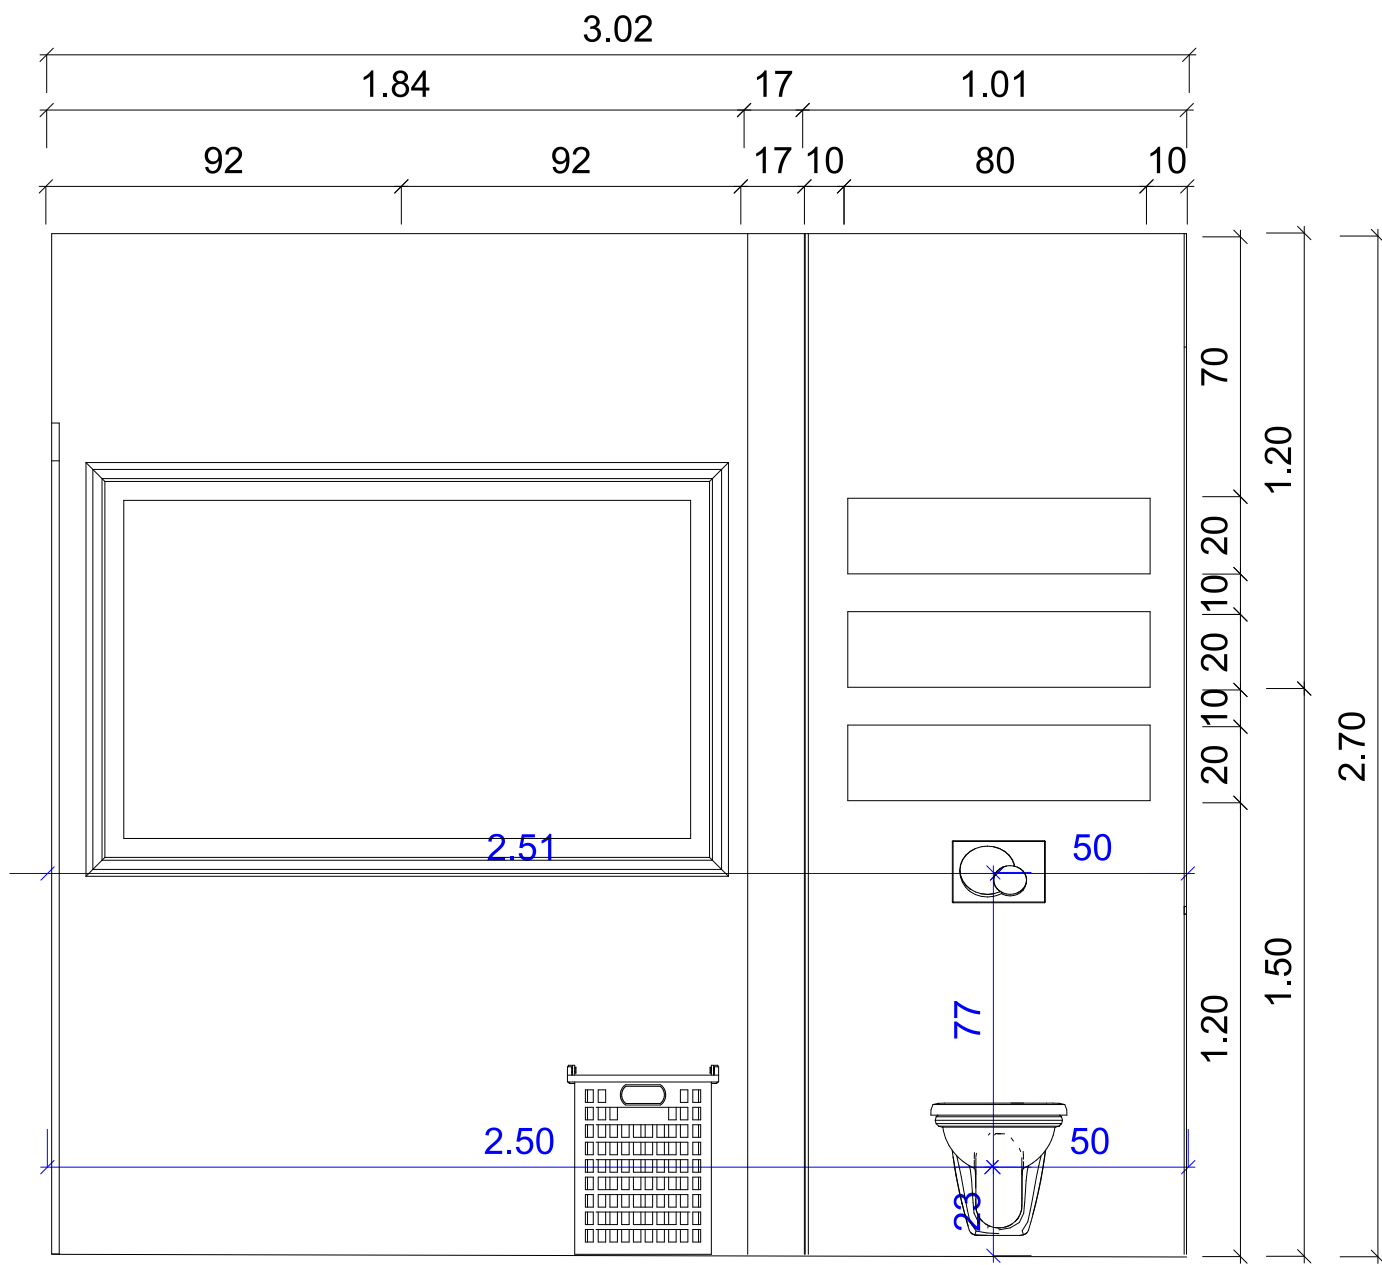

Terv megnevezése:
Falnézetek
Fürdőszoba

Megrendelő:
Kurzus Bt.
Lakberendező Iskola

Méretarány:
M=1:20

Tervező:
Kunfalvi-Kovács Adrienn

2024.10.13.

Oldalszám: 30

Falnézet 18

M=1:50