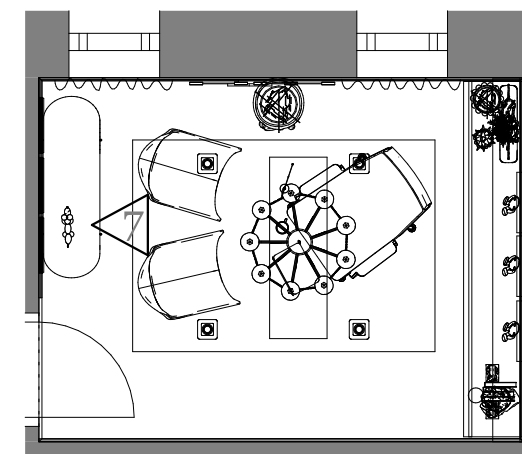

M=1:50

Terv megnevezése:

Falnézetek
Dolgozószoba

Megrendelő:

Kurzus Bt.
Lakberendező Iskola

Méretarány:

M=1:20

Tervező:

Kunfalvi-Kovács Adrienn

2024.10.13.

Oldalszám: 20