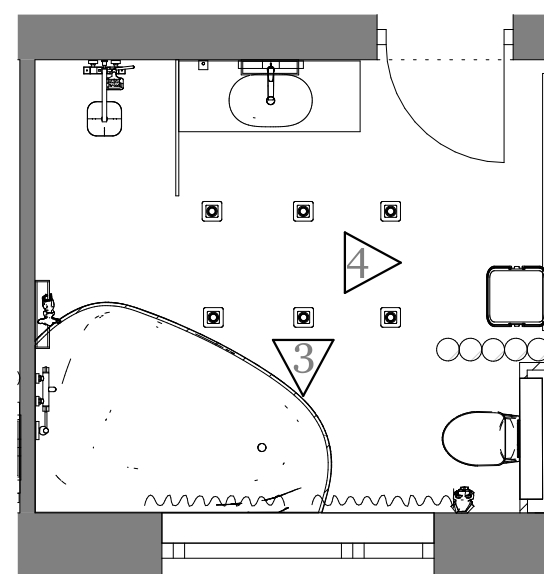

M=1:50

Terv megnevezése:

Falburkolati terv
Fürdőszoba

Megrendelő:

Kurzus Bt.
Lakberendező Iskola

Méretarány:

M=1:20

Tervező:

Kunfalvi-Kovács Adrienn

2024.10.13.

Oldalszám: 14