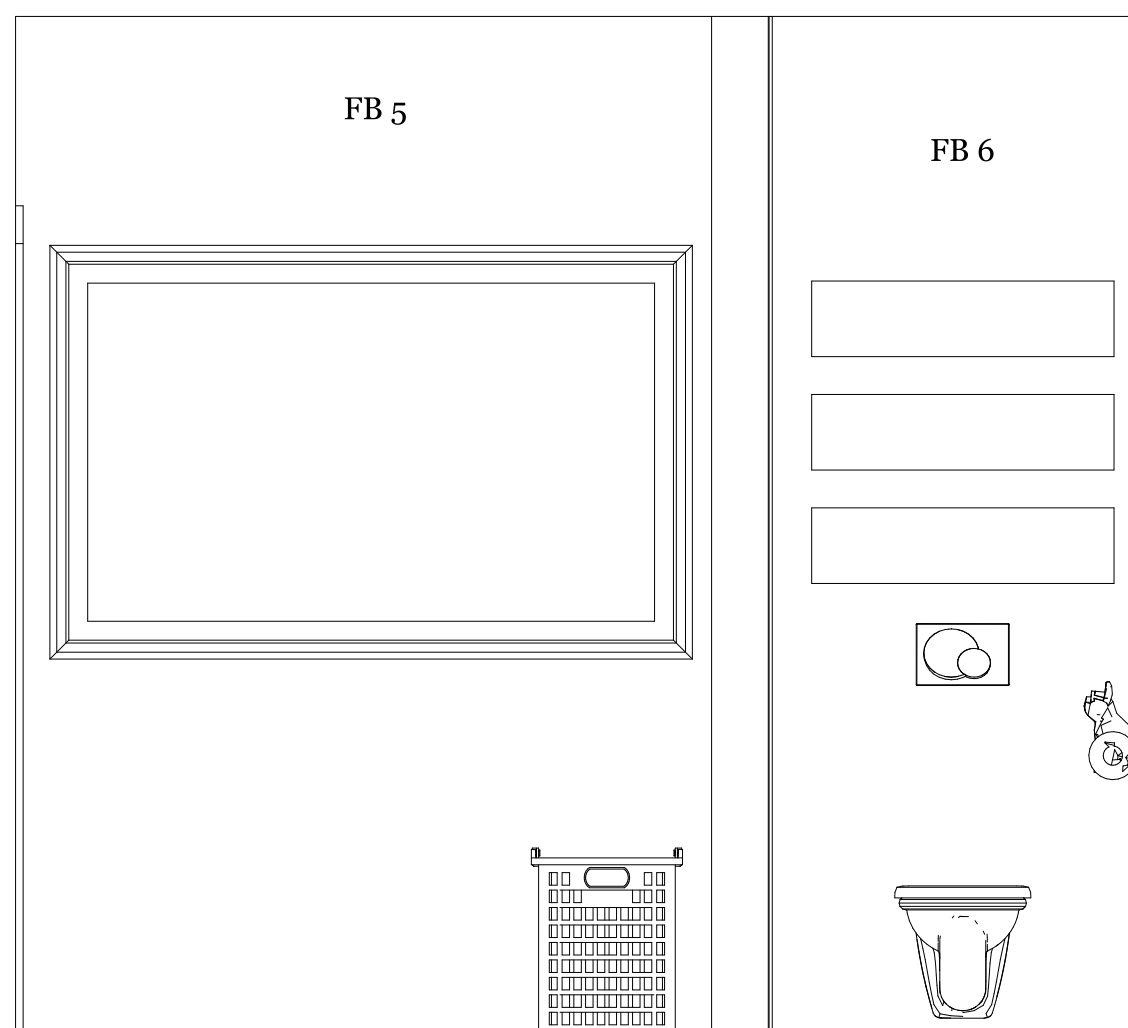

Terv megnevezése:
Falburkolati terv
Fürdőszoba

Megrendelő:
Kurzus Bt.
Lakberendező Iskola

Méretarány:
M=1:20

Tervező:
Kunfalvi-Kovács Adrienn

2024.10.13.

Oldalszám: 12

Falnézet 3

Falnézet 4