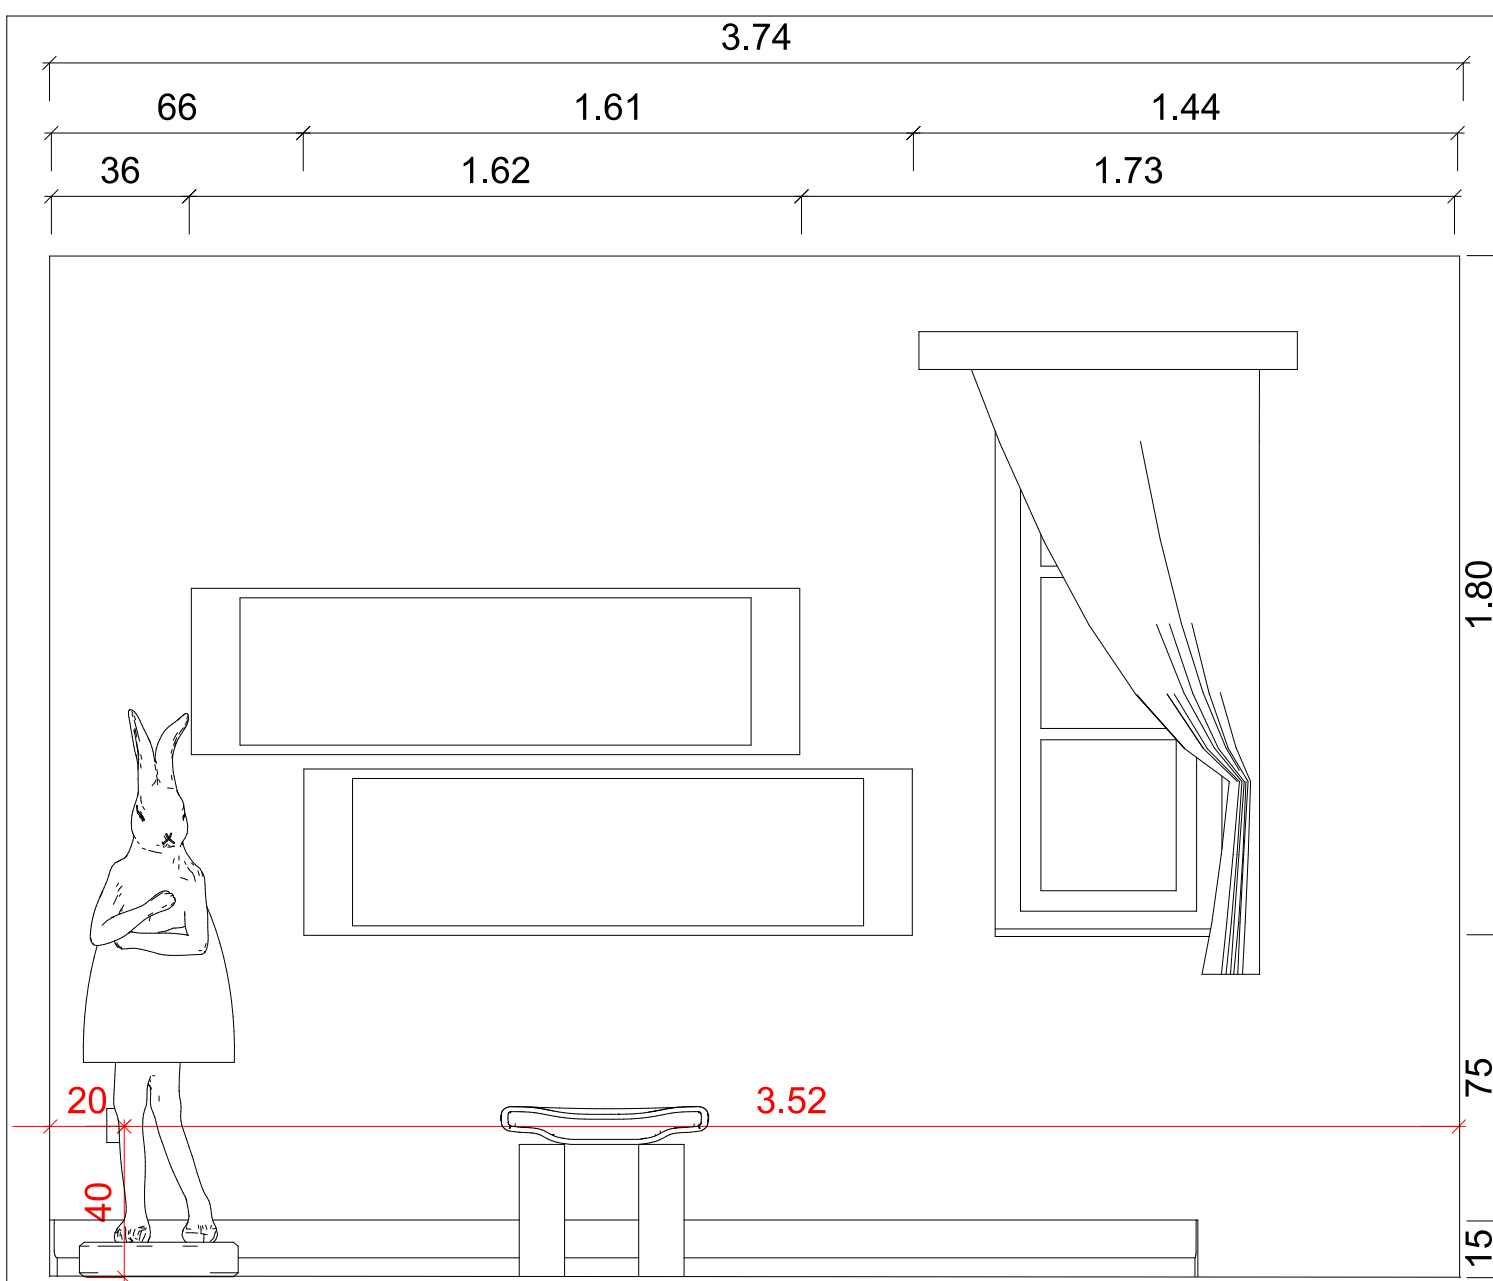

Falnézet 11

M=1:50

Terv megnevezése:
 Falnézetek
 Hálószoba

Megrendelő:
 Kurzus Bt.
 Lakberendező Iskola

Méretarány:
 M=1:20

Tervező:
 Kunfalvi-Kovács Adrienn

2024.10.13.

Oldalszám: 24