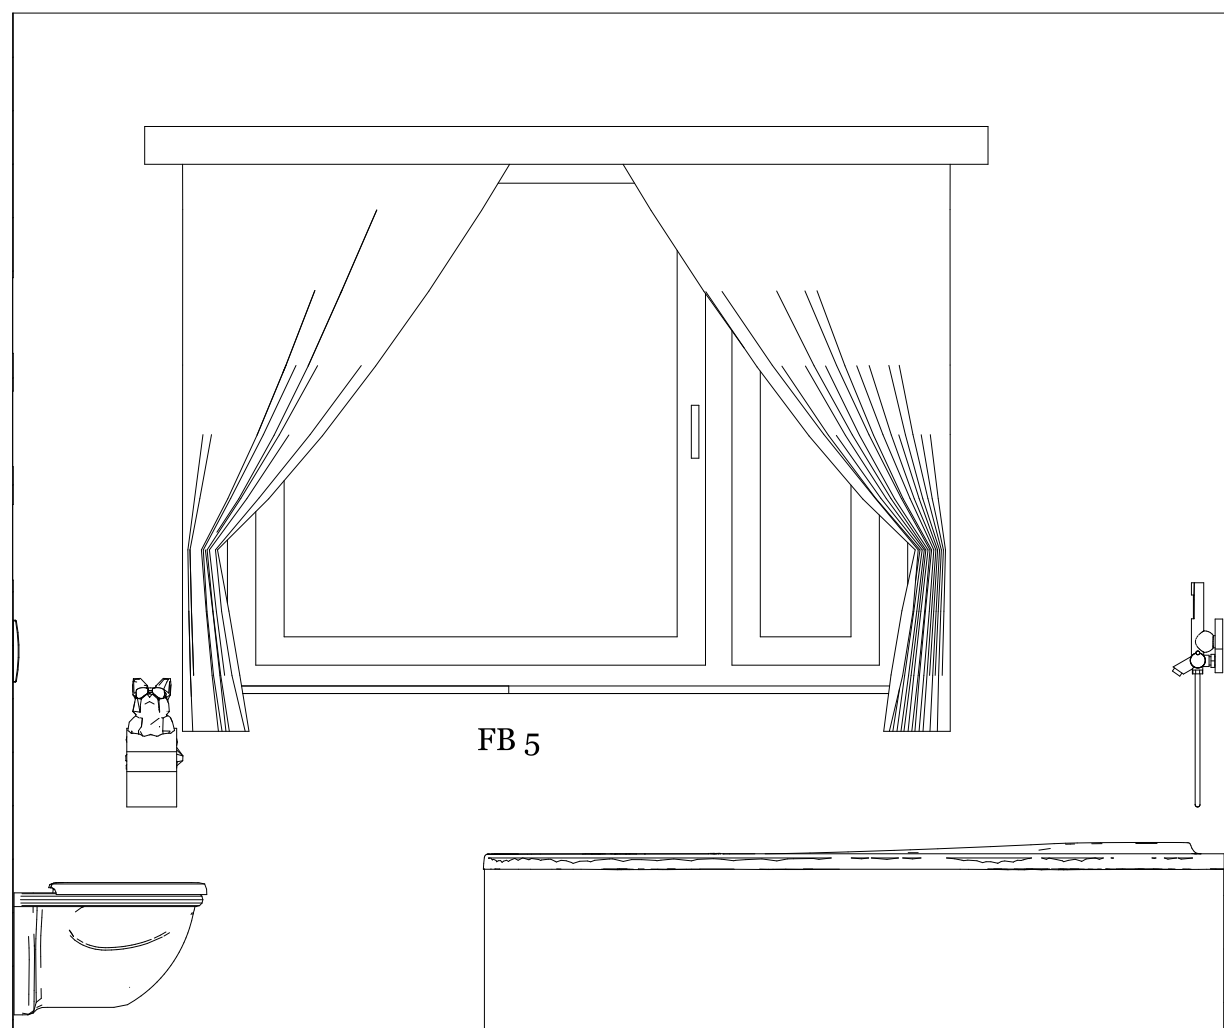

Terv megnevezése:
Falburkolati terv
Fürdőszoba

Megrendelő:
Kurzus Bt.
Lakberendező Iskola

Méretarány:
M=1:20

Tervező:
Kunfalvi-Kovács Adrienn

2024.10.13.

Oldalszám: 12

Falnézet 3

Falnézet 4