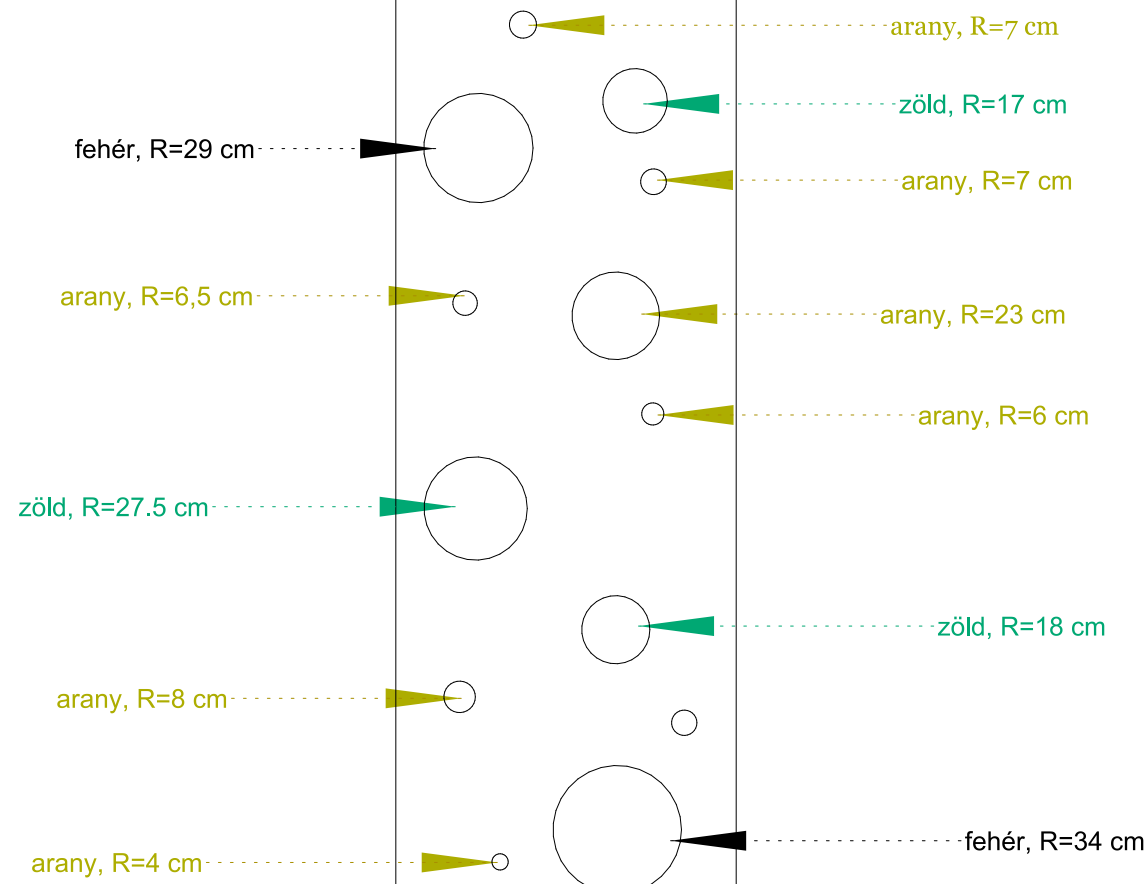

Ajtó mérete: 90x2.45 cm

Kivont betéti profilok mélysége 1 cm.

Színek és anyagok

Bútorlap oldal-, hátlapja, belső polcai és zöld beemarássok színe

Ajtó színe

RAL9016
fehér

Lábak és bútorlap beemarása: arany inox betét