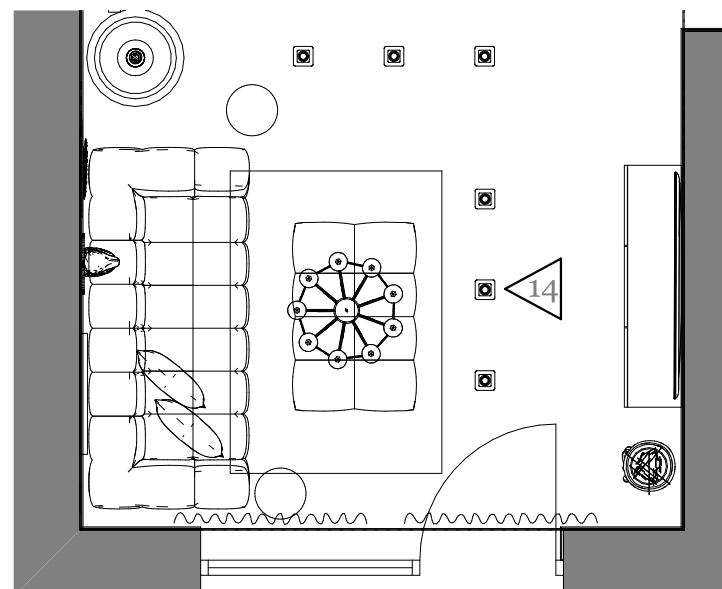

M=1:50

Terv megnevezése:

Falnézetek
Nappali

Megrendelő:

Kurzus Bt.
Lakberendező Iskola

Méretarány:

M=1:20

Tervező:

Kunfalvi-Kovács Adrienn

2024.10.13.

Oldalszám: 27