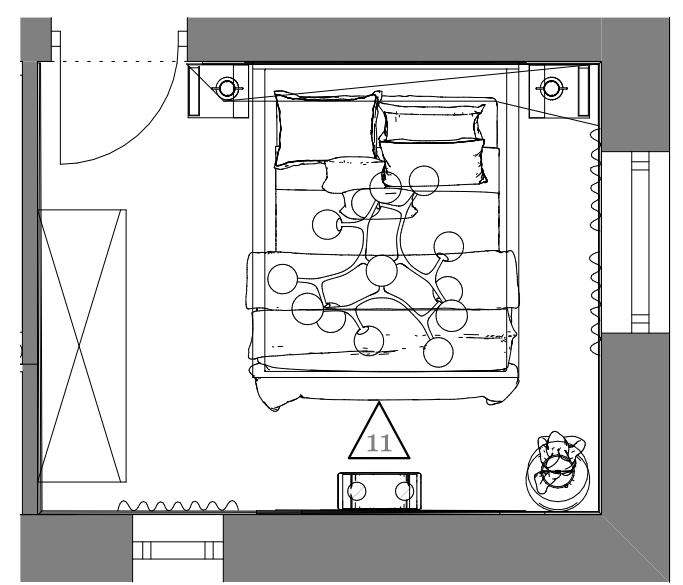

M=1:50

Terv megnevezése:
Falnézetek
Hálószoba

Megrendelő:
Kurzus Bt.
Lakberendező Iskola

Méretarány:
M=1:20

Tervező:
Kunfalvi-Kovács Adrienn

2024.10.13.

Oldalszám: 24