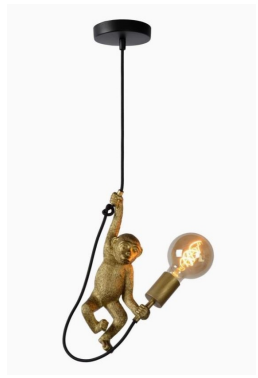

LUCIDE
EXTRAVAGANZA CHIMP
függőlámpa
22