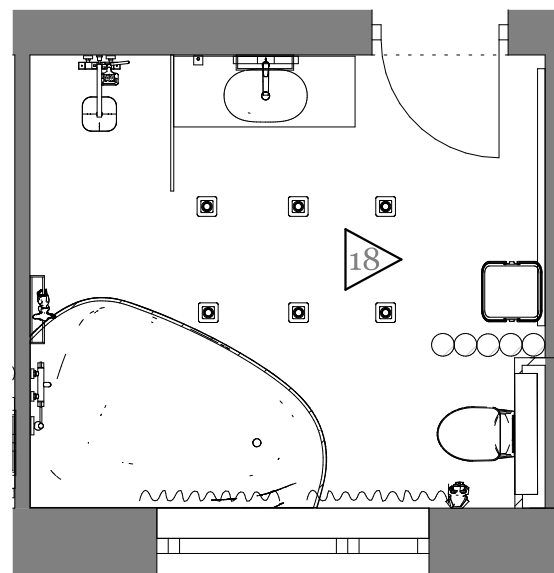

Terv megnevezése:
Falnézetek
Fürdőszoba

Megrendelő:
Kurzus Bt.
Lakberendező Iskola

Méretarány:
M=1:20

Tervező:
Kunfalvi-Kovács Adrienn

2024.10.13.

Oldalszám: 30

Falnézet 18

M=1:50