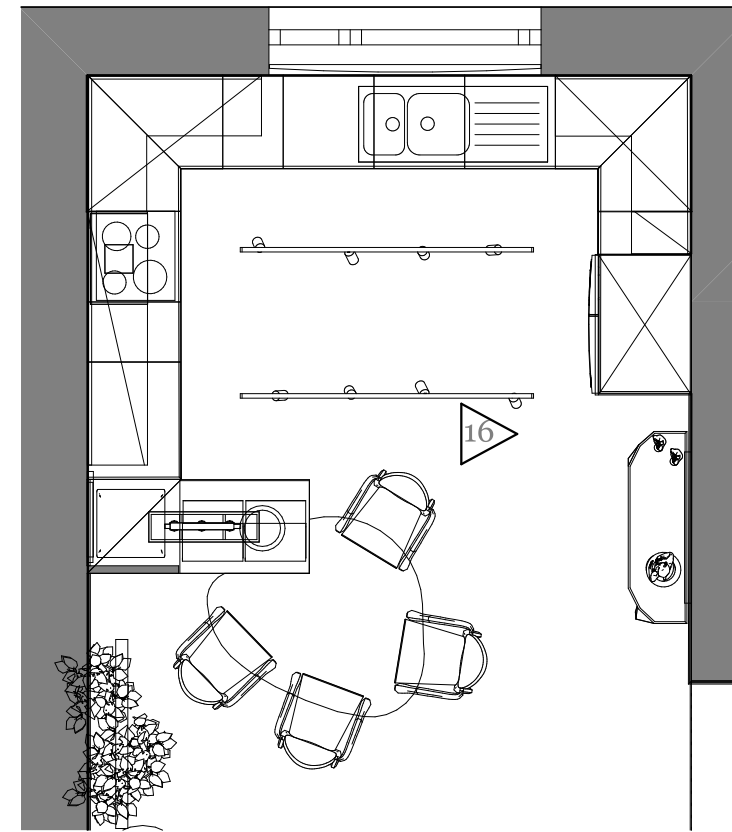

Terv megnevezése:
Falnézetek
Konyha-étkező

Megrendelő:
Kurzus Bt.
Lakberendező Iskola

Méretarány:
M=1:25

Tervező:
Kunfalvi-Kovács Adrienn

2024.10.13.

Oldalszám: 29

Falnézet 16

M=1:50