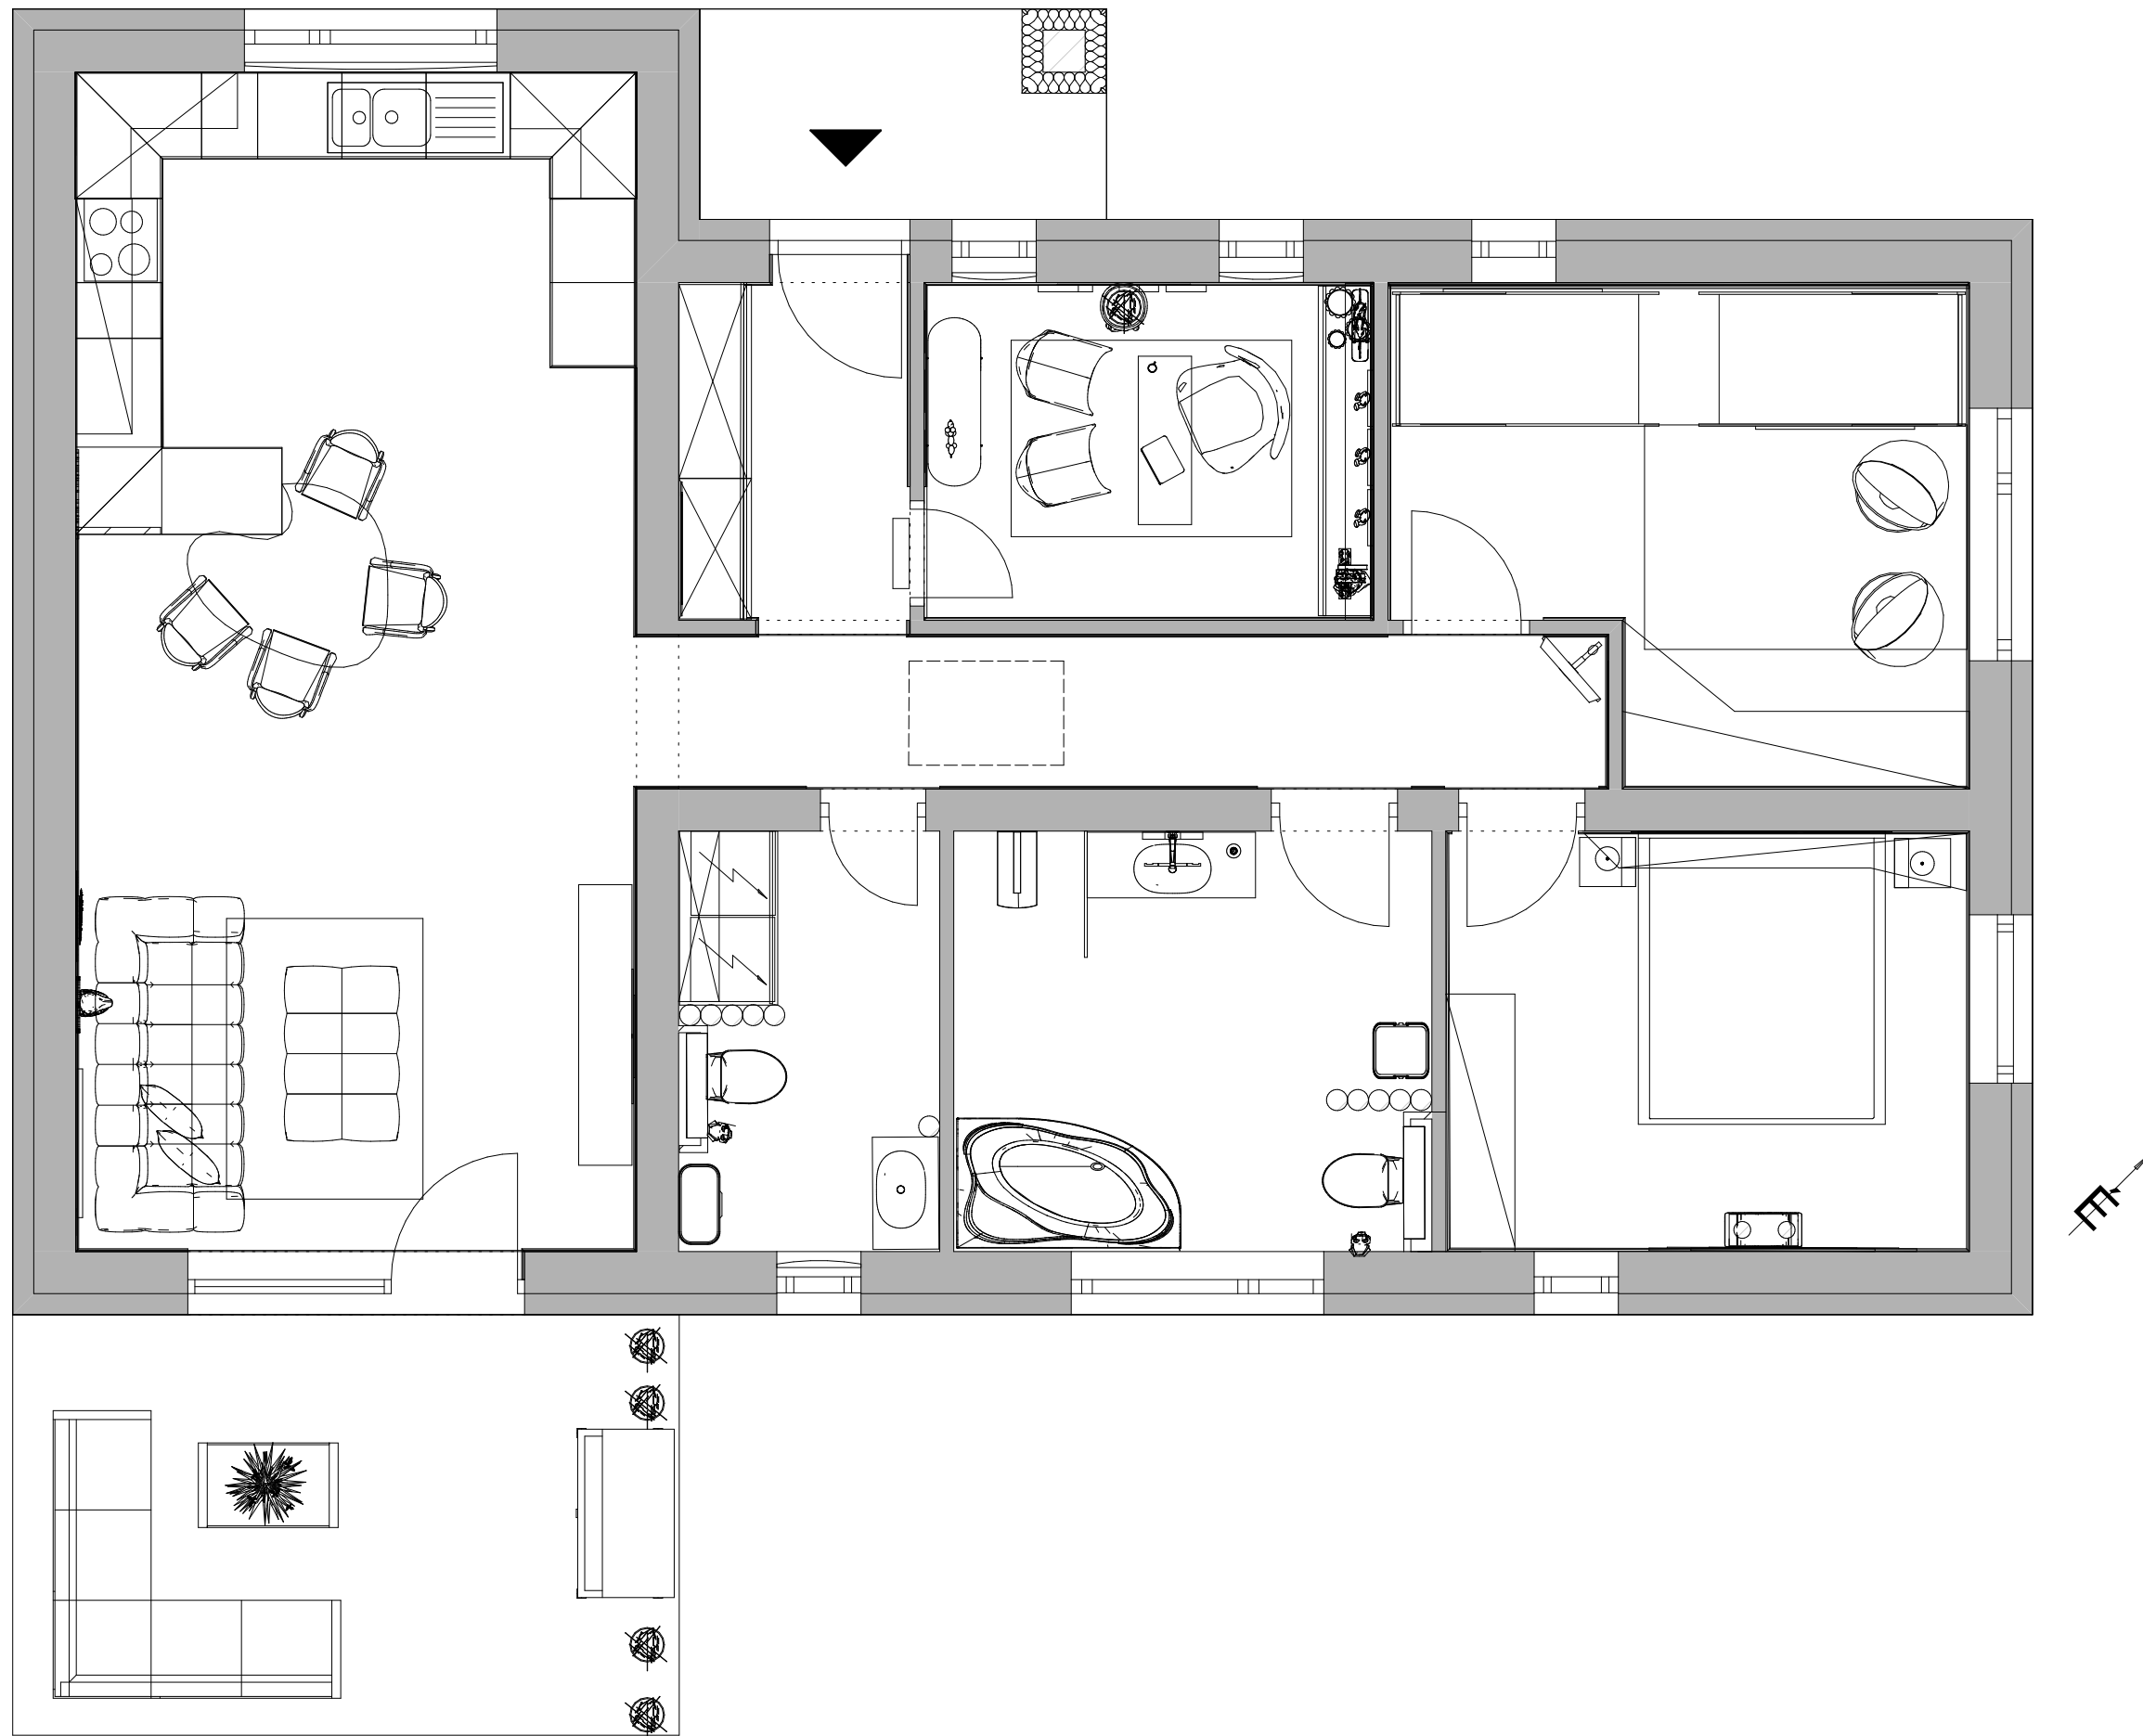

Terv megnevezése:

Verzió 2

Megrendelő:
Kurzus Bt.
Lakberendező Iskola

Méretarány:
M=1:50

Tervező:
Kunfalvi-Kovács Adrienn

2024.10.13.

Oldalszám: 6