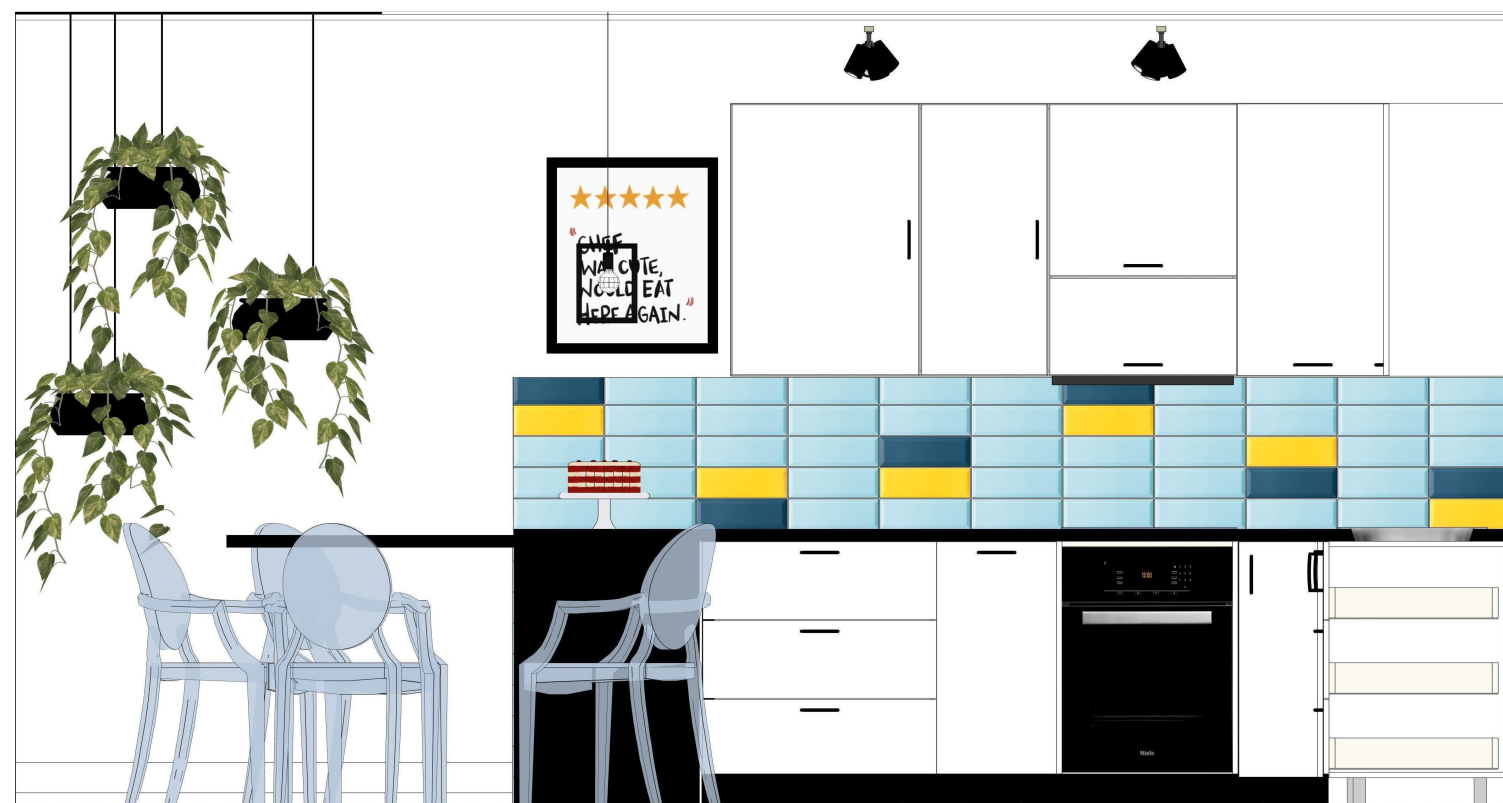

M=1:50

Terv megnevezése:
Falnézetek
Konyha-étkező

Megrendelő:
Kurzus Bt.
Lakberendező Iskola

Méretarány:
M=1:25

Tervező:
Kunfalvi-Kovács Adrienn
2024.10.13.

Oldalszám: 28

Falnézet 15

M=1:50