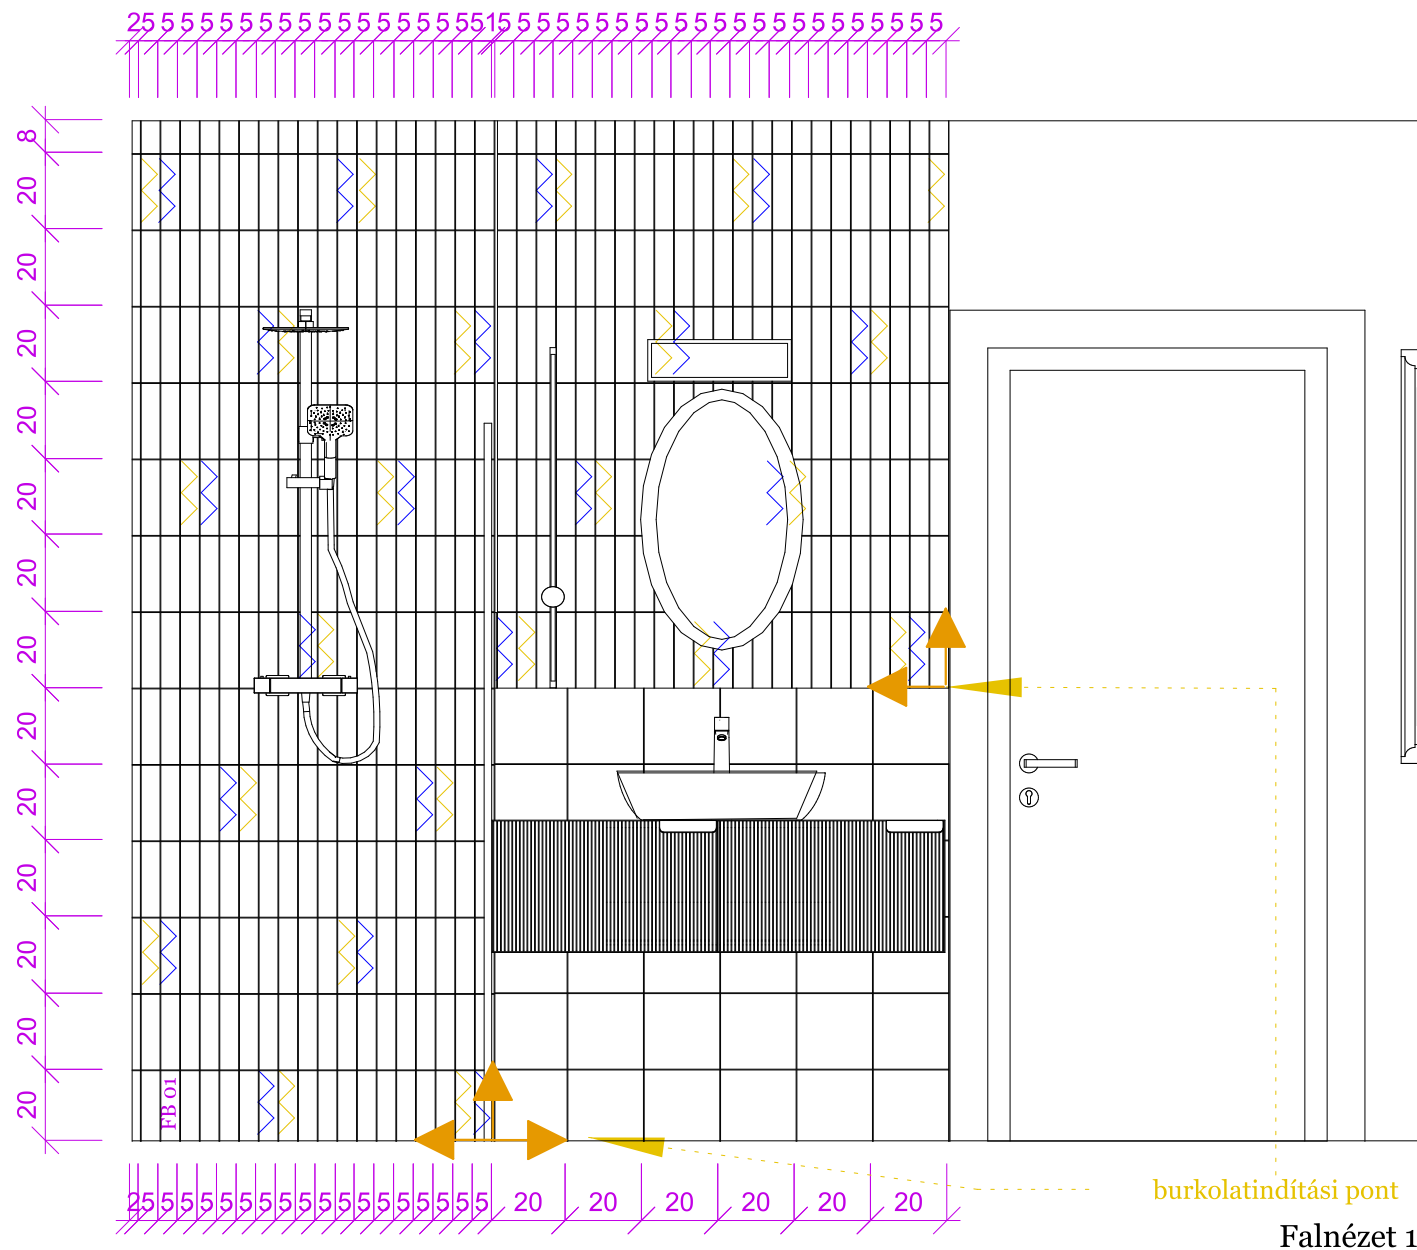

Falburkolatok mintája:

Konszignációs szám	Típus	Anyagminta
FB 01	EQUIPE Costa Nova Onda Baby blue matt 5x20 cm	
FB 02	EQUIPE Costa Nova Onda Yellow matt 5x20 cm	
FB 03	EQUIPE Costa Nova Onda Banyan blue matt 5x20 cm	
FB 04	Maori Tiebele Mázás kerámia 20x20 cm	
	MAPEI Keracolor FF Flex Flexibilis fuga Ezüstsürke