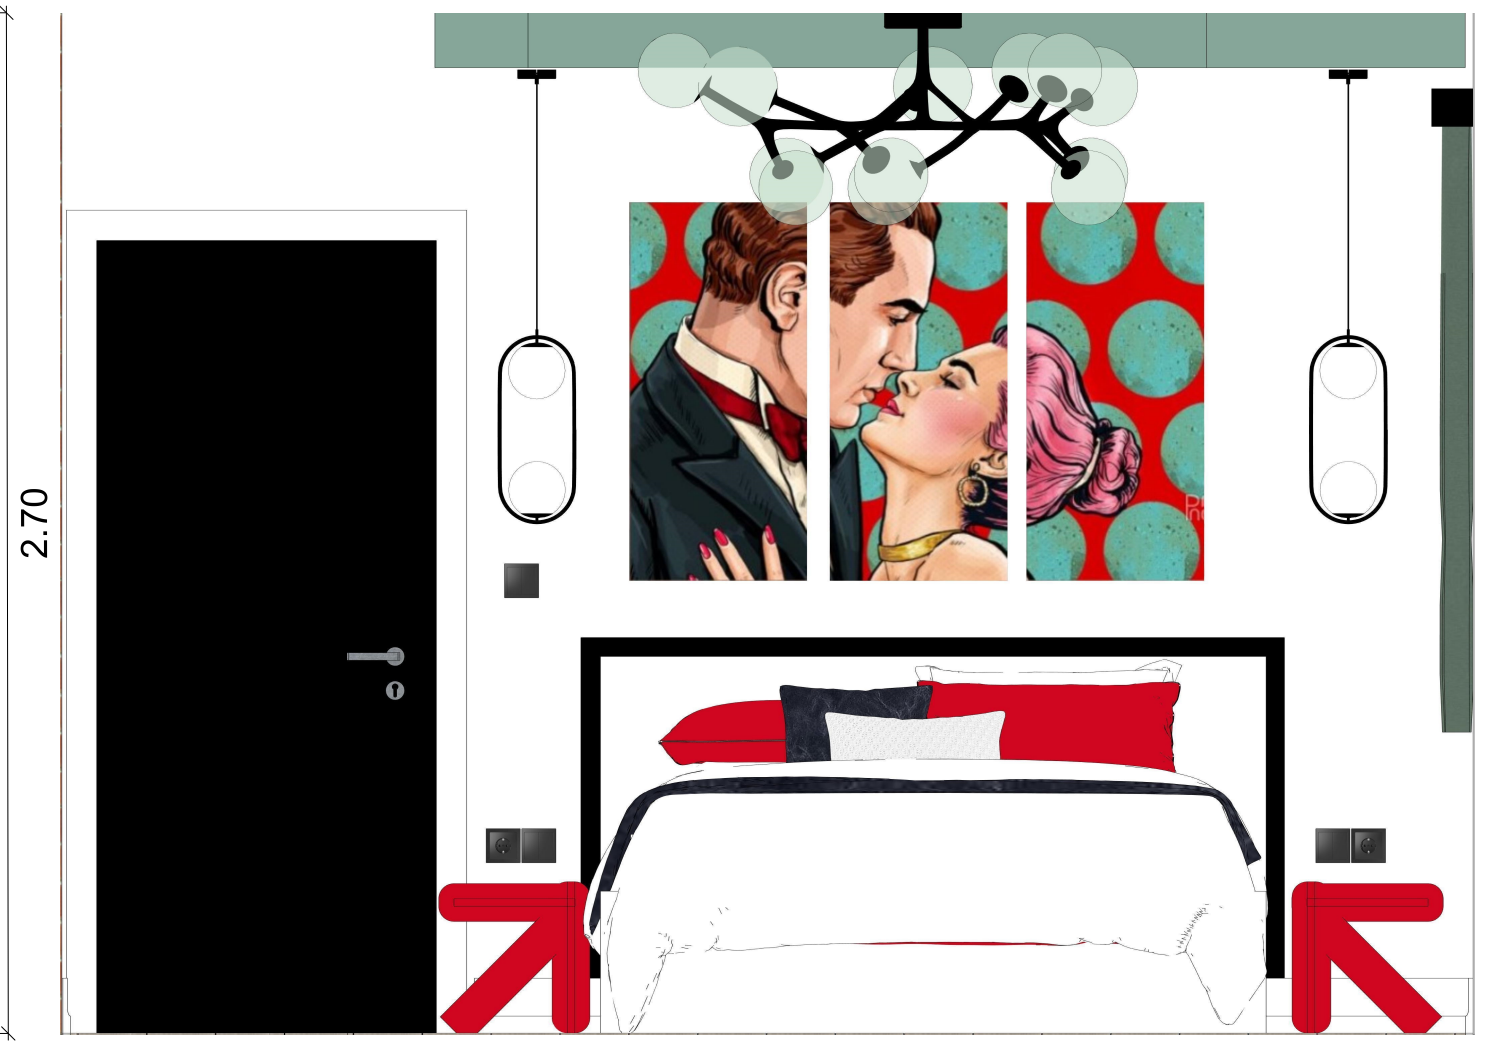

M=1:50

Terv megnevezése:
Falnézetek
Hálószoba

Megrendelő:
Kurzus Bt.
Lakberendező Iskola

Méretarány:
M=1:20

Tervező:
Kunfalvi-Kovács Adrienn

2024.10.13.

Oldalszám: 24