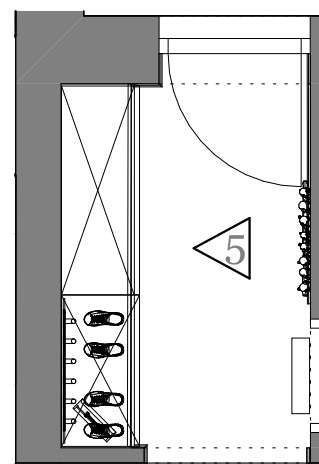

M=1:50

Terv megnevezése:

Falnézetek
Előtér

Megrendelő:

Kurzus Bt.
Lakberendező Iskola

Méretarány:

M=1:20

Tervező:

Kunfalvi-Kovács Adrienn

2024.10.13.

Oldalszám:

18