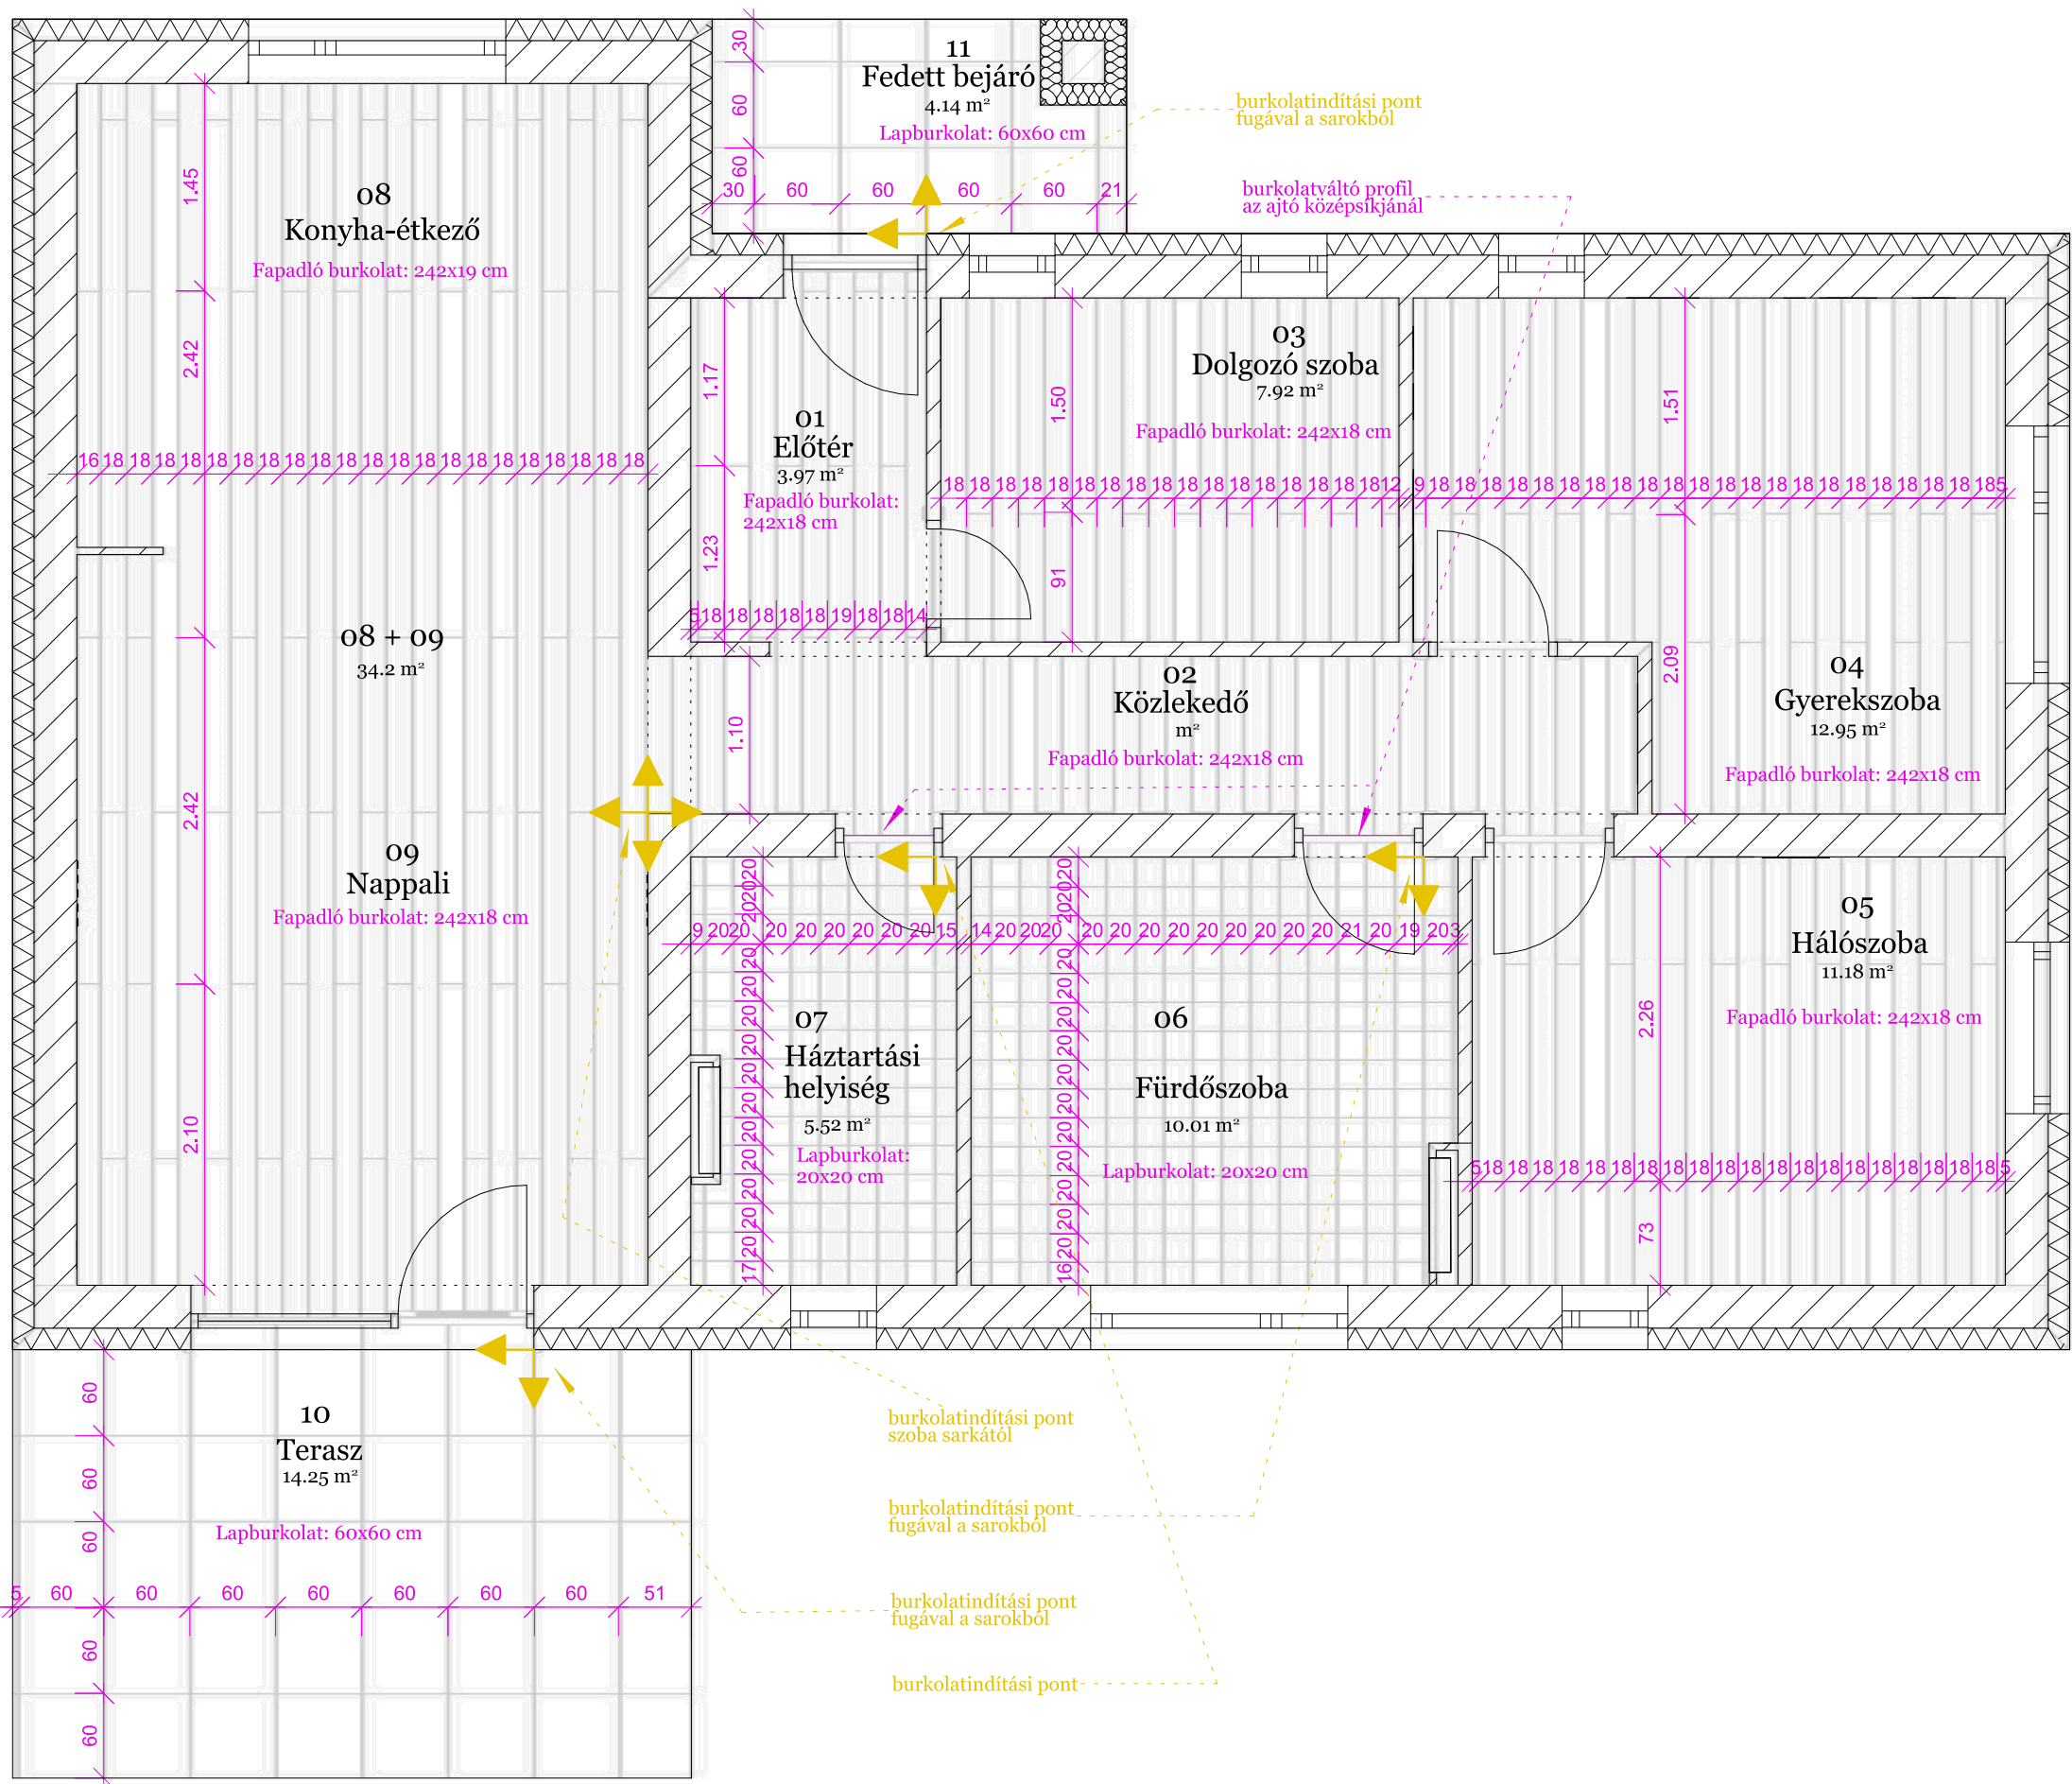

Padlóburkolatok mintája:

Helyiség	Típus	Anyagminta
01 Előtér 02 Közlekedő 03 Dolgozó szoba 04 Gyerekszoba 05 Hálószoba 08 Konyha-étkező 09 Nappali	Kahrs fa padló Nouveau Lace Tölgy 242x18	
06 Fürdőszoba 07 Háztartási helyiség	Maori Tiebele Mázás kerámia lap Lapméret: 20x202 Mapei Keracolor FF Flex Flexibilis fugázó anyag Szín: Fehér	
10 Terasz 11 Fedett bejáró	KAI Group Metro Light Grey Méret: 60x60 Mapei Keracolor FF Flex Flexibilis fugázó anyag Szín: Ezüstszürke	

Terv megnevezése:
Padlóburkolati terv

Megrendelő:
Kurzus Bt.
Lakberendező Iskola

Méretarány:
M=1:50

Tervező:
Kunfalvi-Kovács Adrienn

2024.10.13.

Oldalszám: 11