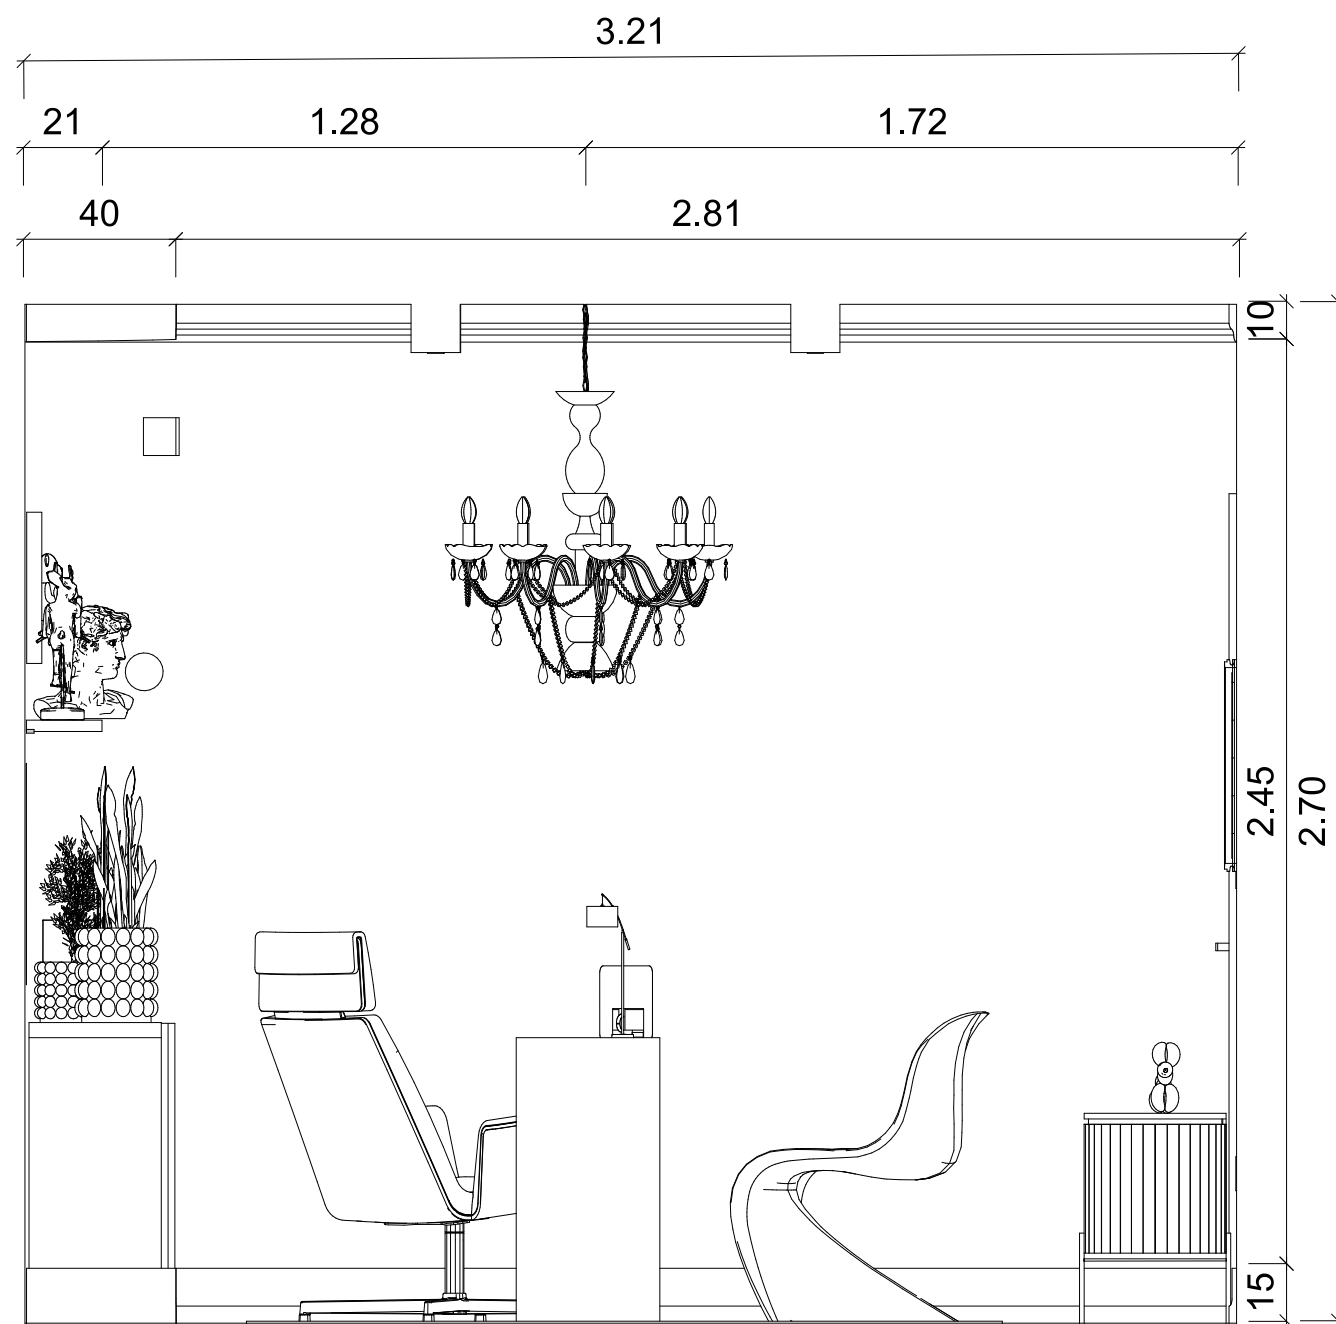

Falnézet 8

Terv megnevezése:

Falnézetek
Dolgozószoba

Megrendelő:

Kurzus Bt.
Lakberendező Iskola

Méretarány:

M=1:20

Tervező:

Kunfalvi-Kovács Adrienn

2024.10.13.

Oldalszám: 21