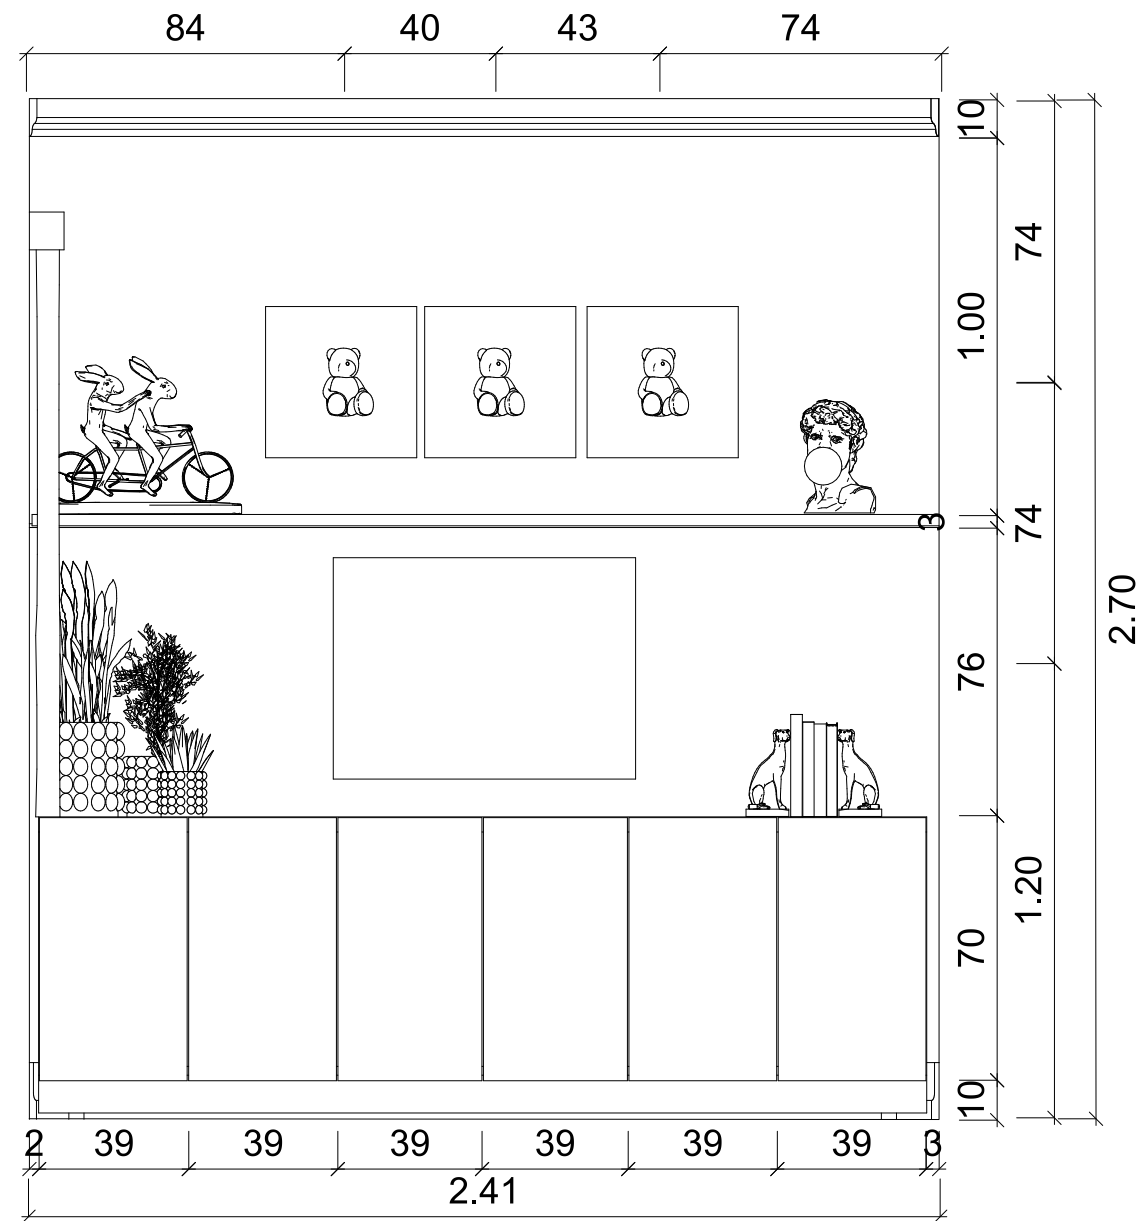

Fálnézet 6

Terv megnevezése:

Fálnézetek
Dolgozószoba

Megrendelő:

Kurzus Bt.
Lakberendező Iskola

Méretarány:

M=1:20

Tervező:

Kunfalvi-Kovács Adrienn

2024.10.13.

Oldalszám: 19