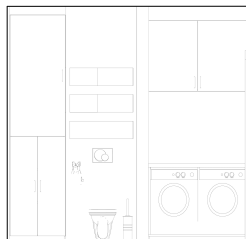

Terv megnevezése:
Falnézetek
Konyha-étkező

Megrendelő:
Kurzus Bt.
Lakberendező Iskola

Méretarány:
M=1:25

Tervező:
Kunfalvi-Kovács Adrienn

2024.10.13.

Oldalszám: 29

Falnézet 16

M=1:50