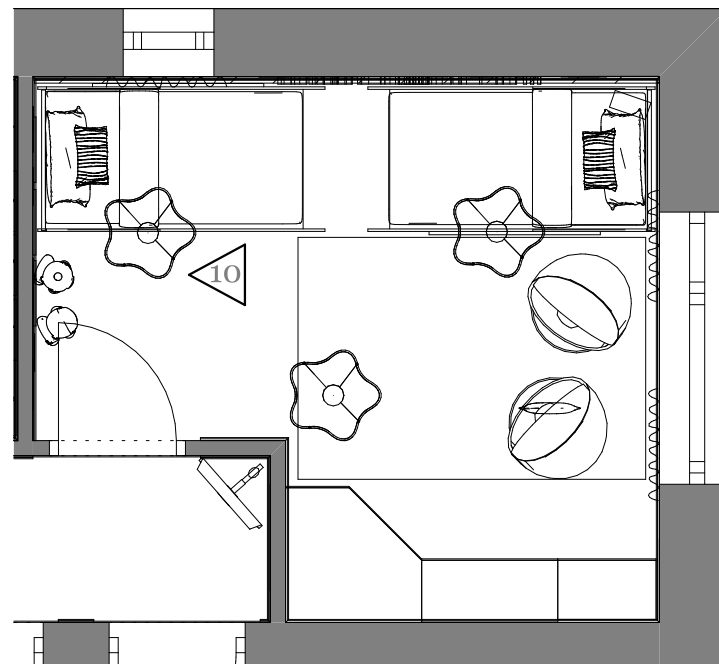

M=1:50

Terv megnevezése:
Falnézetek
Gyerekszoba

Megrendelő:
Kurzus Bt.
Lakberendező Iskola

Méretarány:
M=1:20

Tervező:
Kunfalvi-Kovács Adrienn
2024.10.13.

Oldalszám: 23