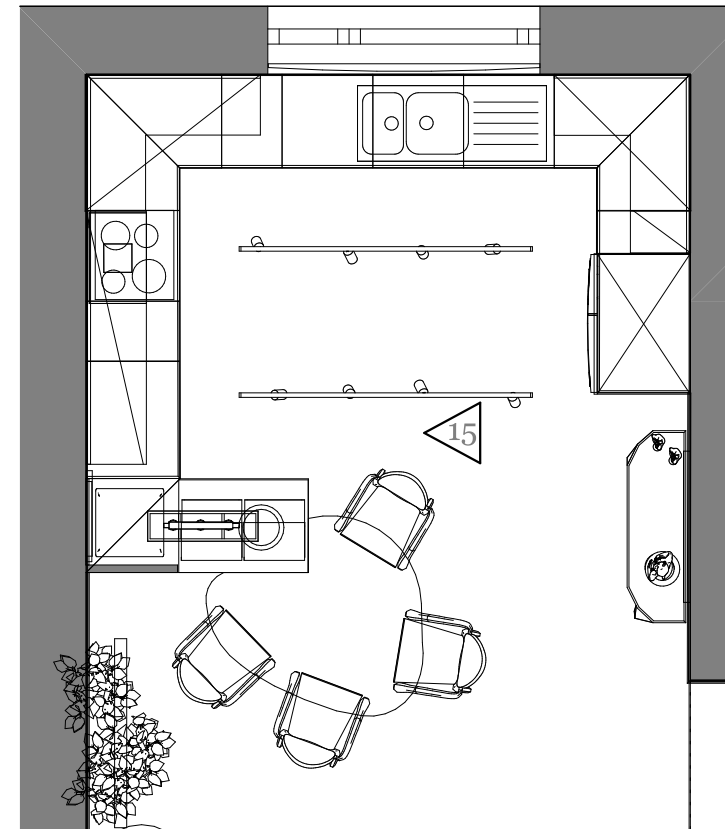

M=1:50

Terv megnevezése:
Falnézetek
Konyha-étkező

Megrendelő:
Kurzus Bt.
Lakberendező Iskola

Méretarány:
M=1:25

Tervező:
Kunfalvi-Kovács Adrienn
2024.10.13.

Oldalszám: 28

Falnézet 15

M=1:50