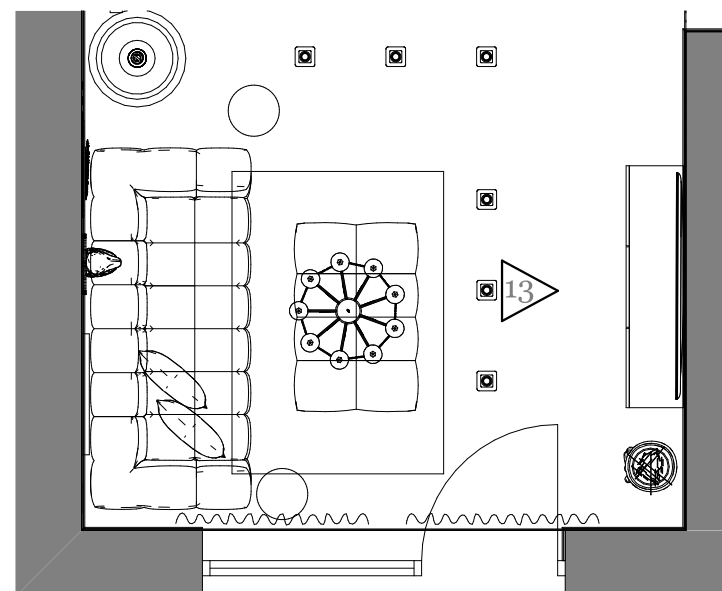

Falnézet 12

M=1:50

Terv megnevezése:
Falnézetek
Hálószoba

Megrendelő:
Kurzus Bt.
Lakberendező Iskola

Méretarány:
M=1:20

Tervező:
Kunfalvi-Kovács Adrienn
2024.10.13.

Oldalszám: 25

Falnézet 13