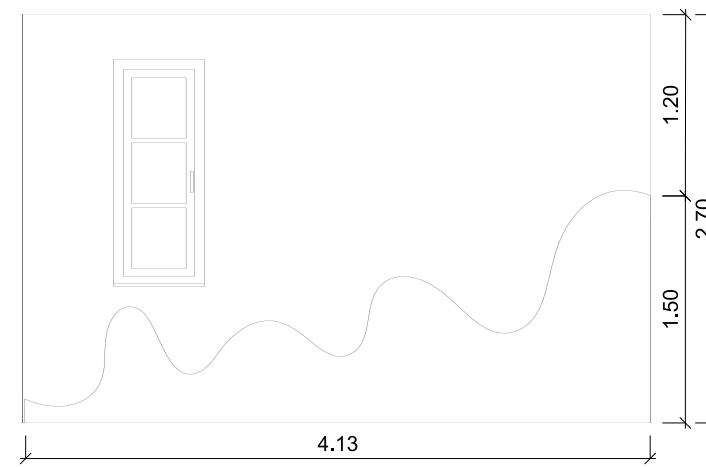

Egyedi falpanel minta tervezése

Anyagválasztás

2 cm vastag

Ez egyedi méhkaptár (7x7 cm) formájú falpanel 3D nyomtatással készül, így tökéletesen tud érvényesülni a térben lyukacsos hatása.

BWENGINEERING
Mechanical Design
Egyedi 3D nyomtatás

Körkörös hatású, egyedi falpanel, 3D nyomtatással készül, a teljes körök 20 cm átmérőjűek.

BWENGINEERING
Mechanical Design
Egyedi 3D nyomtatás