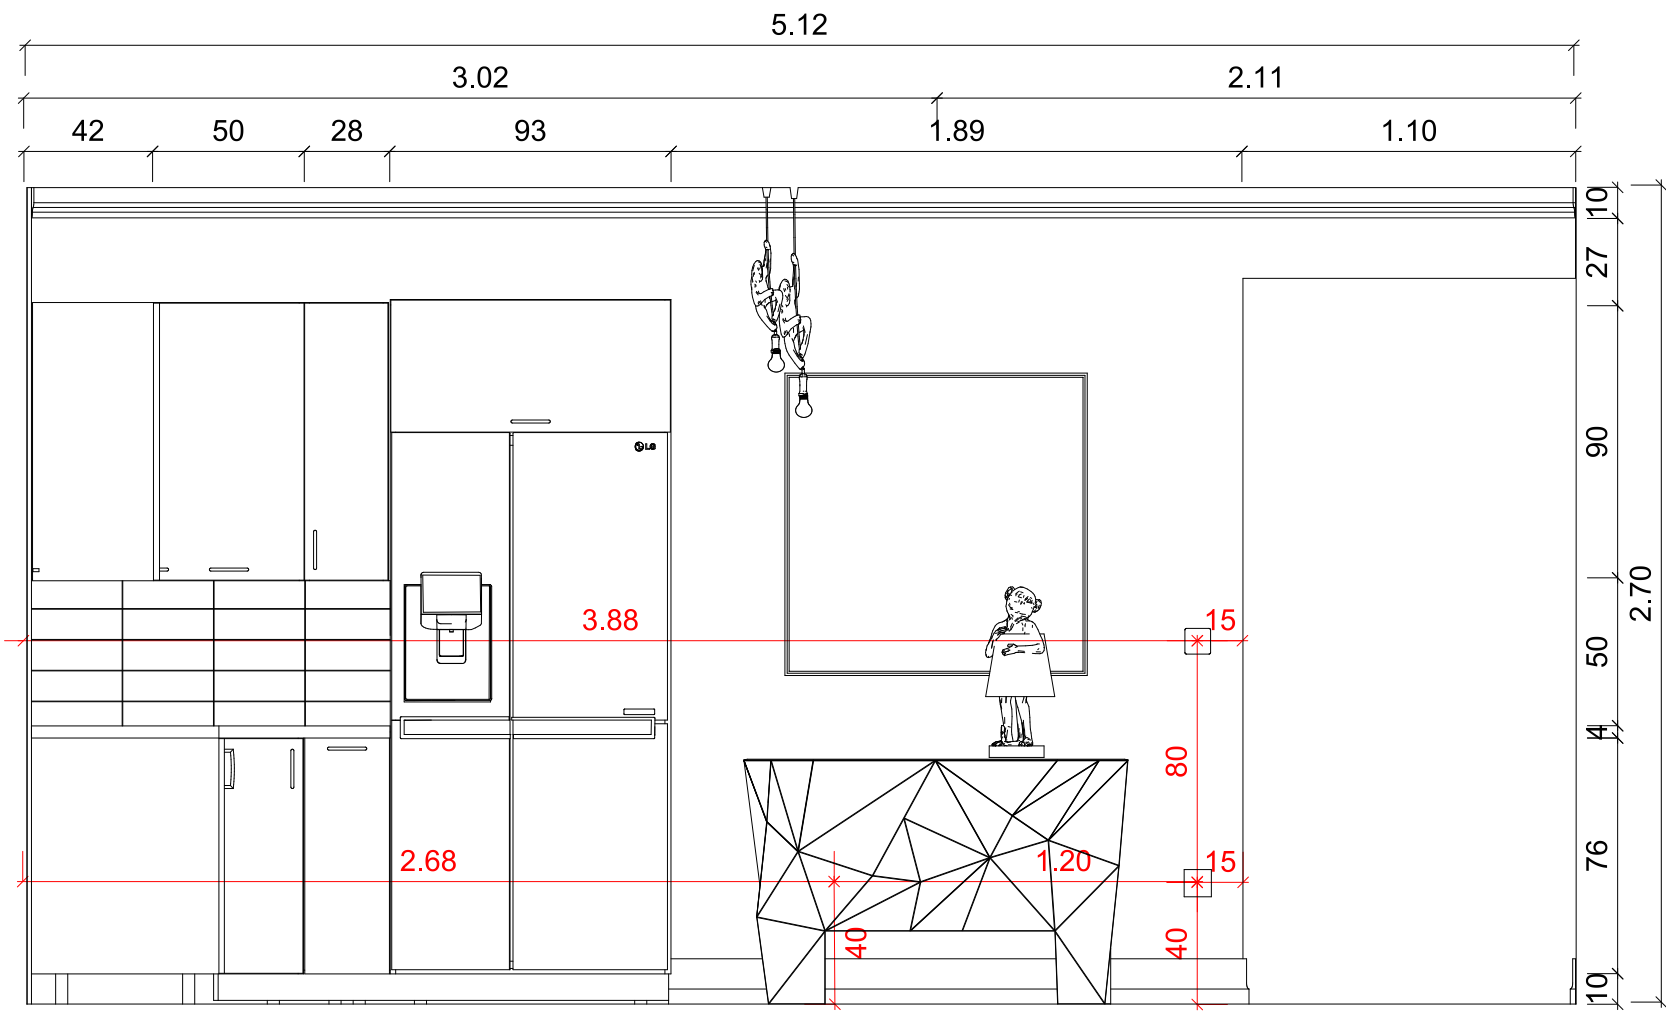

Terv megnevezése:
Falnézetek
Konyha-étkező

Megrendelő:
Kurzus Bt.
Lakberendező Iskola

Méretarány:
M=1:25

Tervező:
Kunfalvi-Kovács Adrienn

2024.10.13.

Oldalszám: 28

Falnézet 16

M=1:50