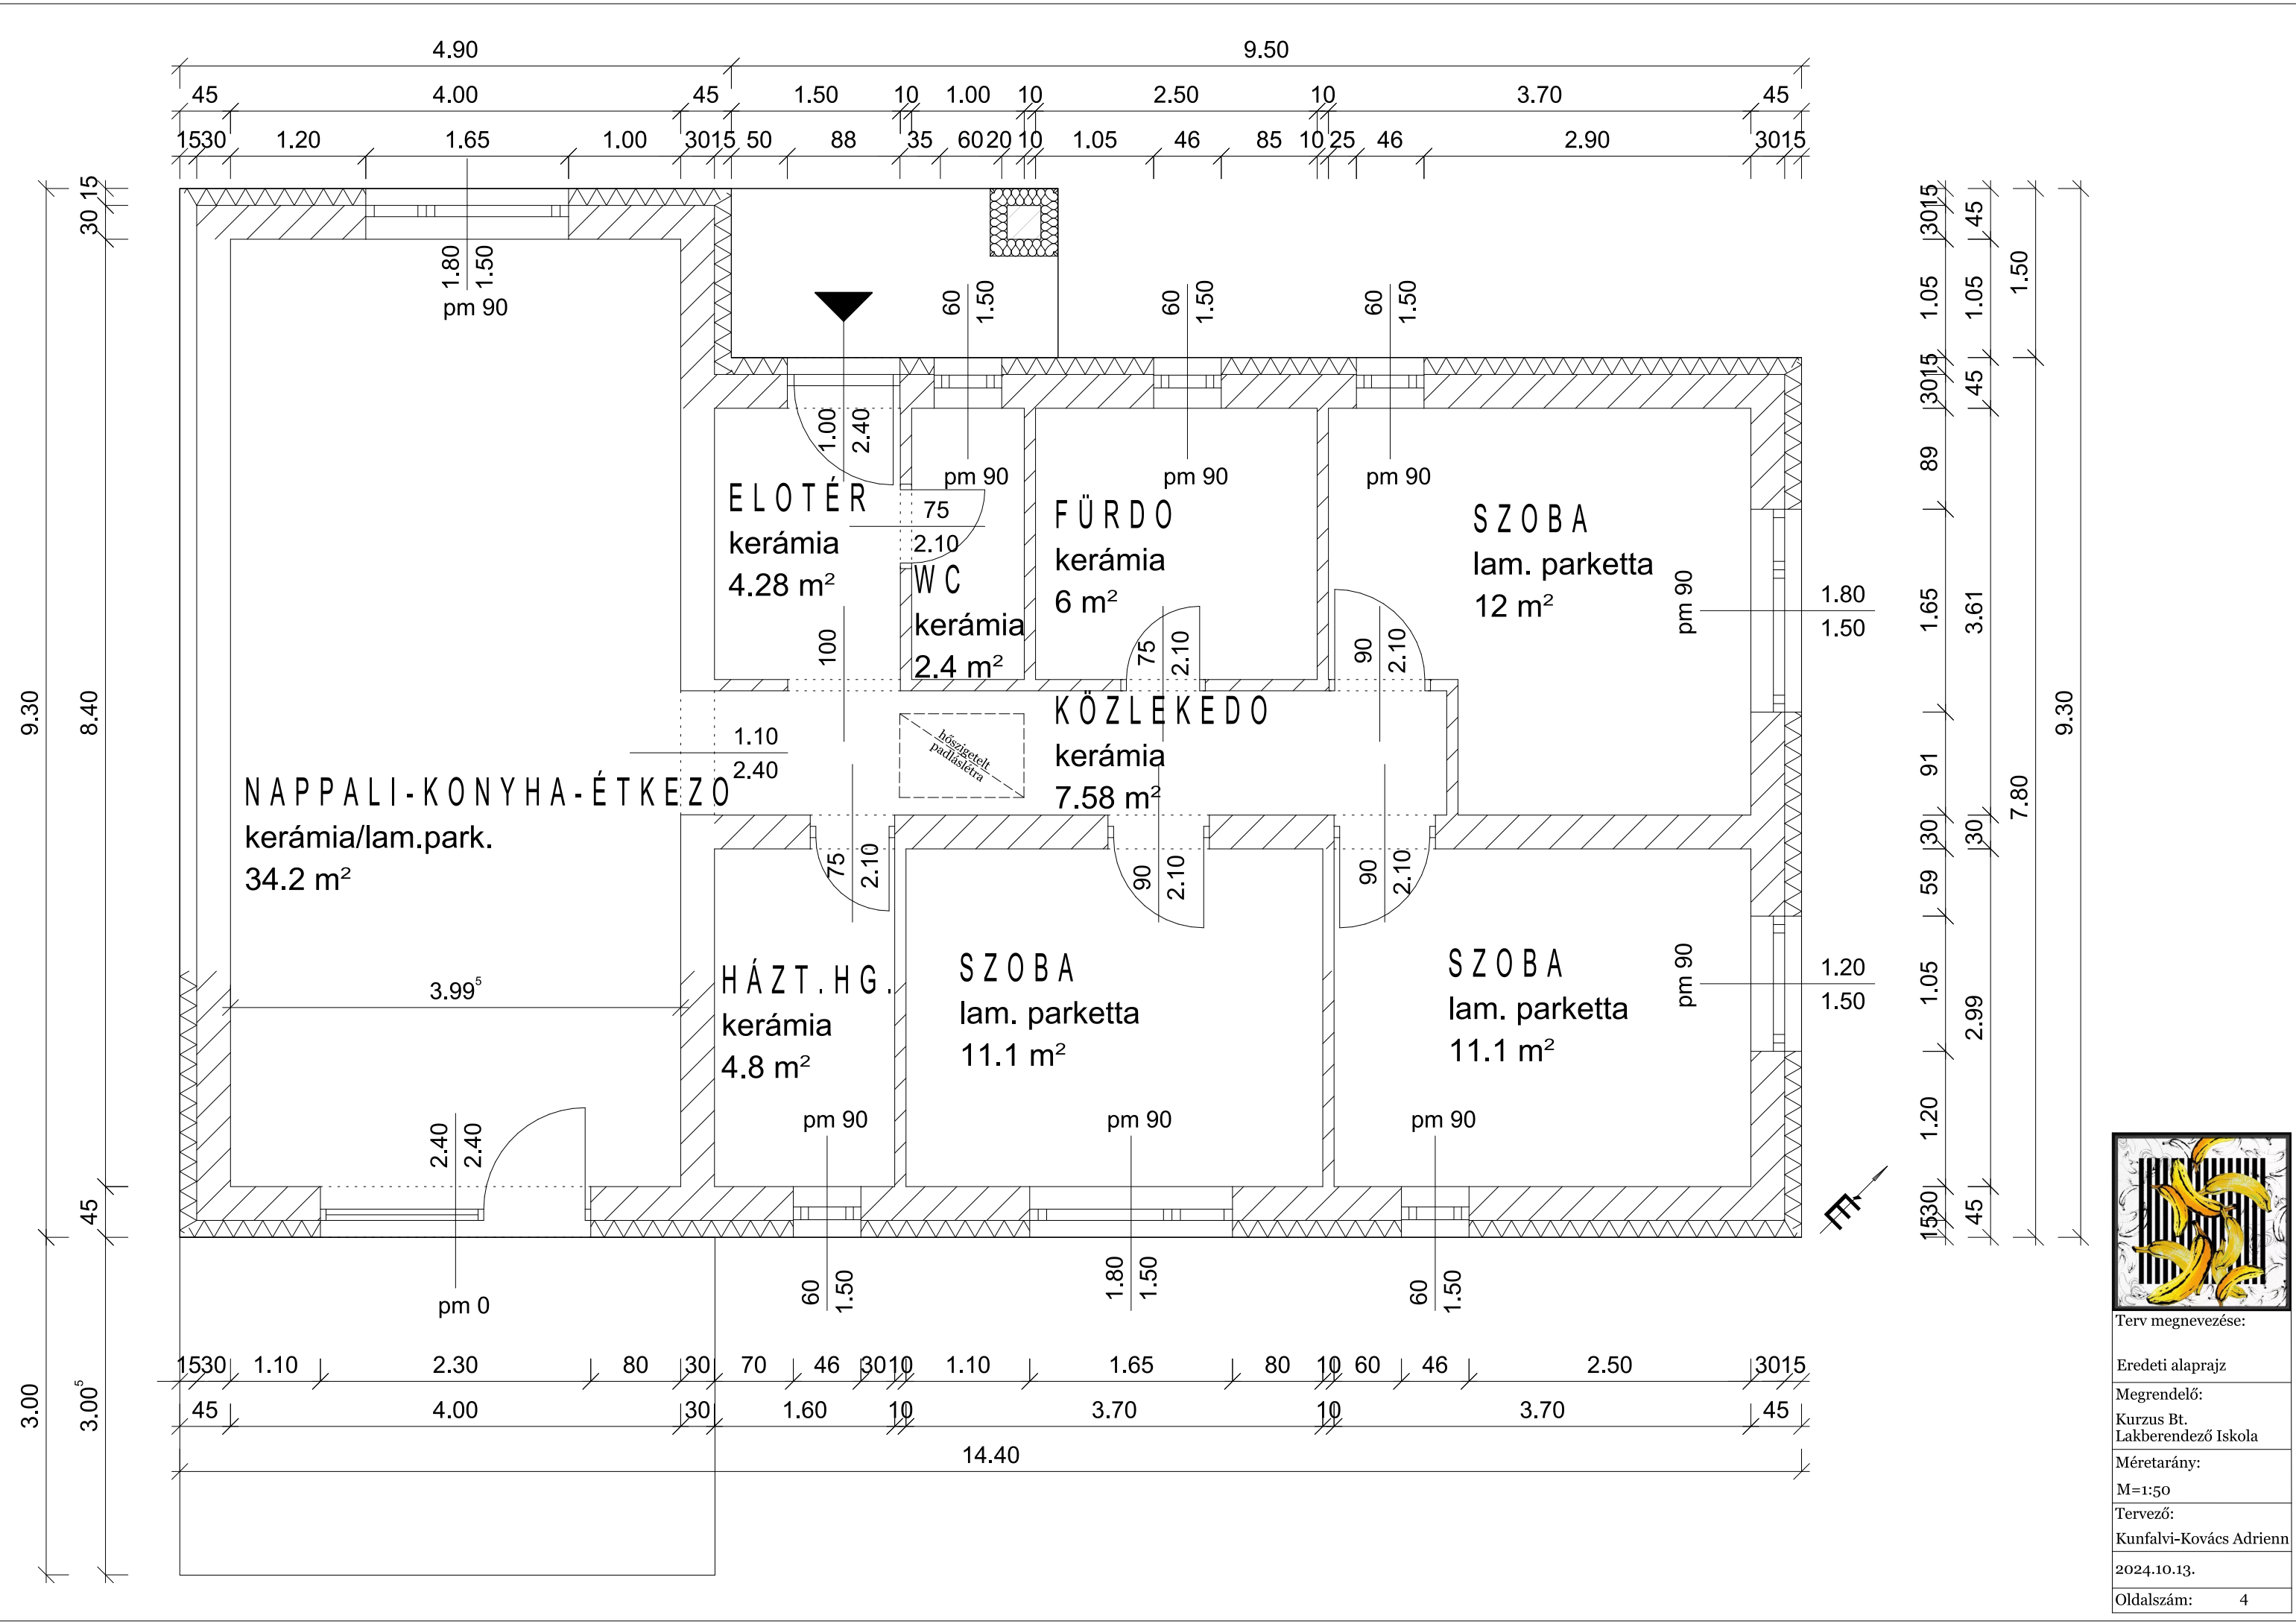

Terv megnevezése:	
Eredeti alaprajz	
Megrendelő: Kurzus Bt. Lakberendező Iskola	
Méretarány: M=1:50	
Tervező: Kunfalvi-Kovács Adrienn	
2024.10.13.	
Oldalszám:	4