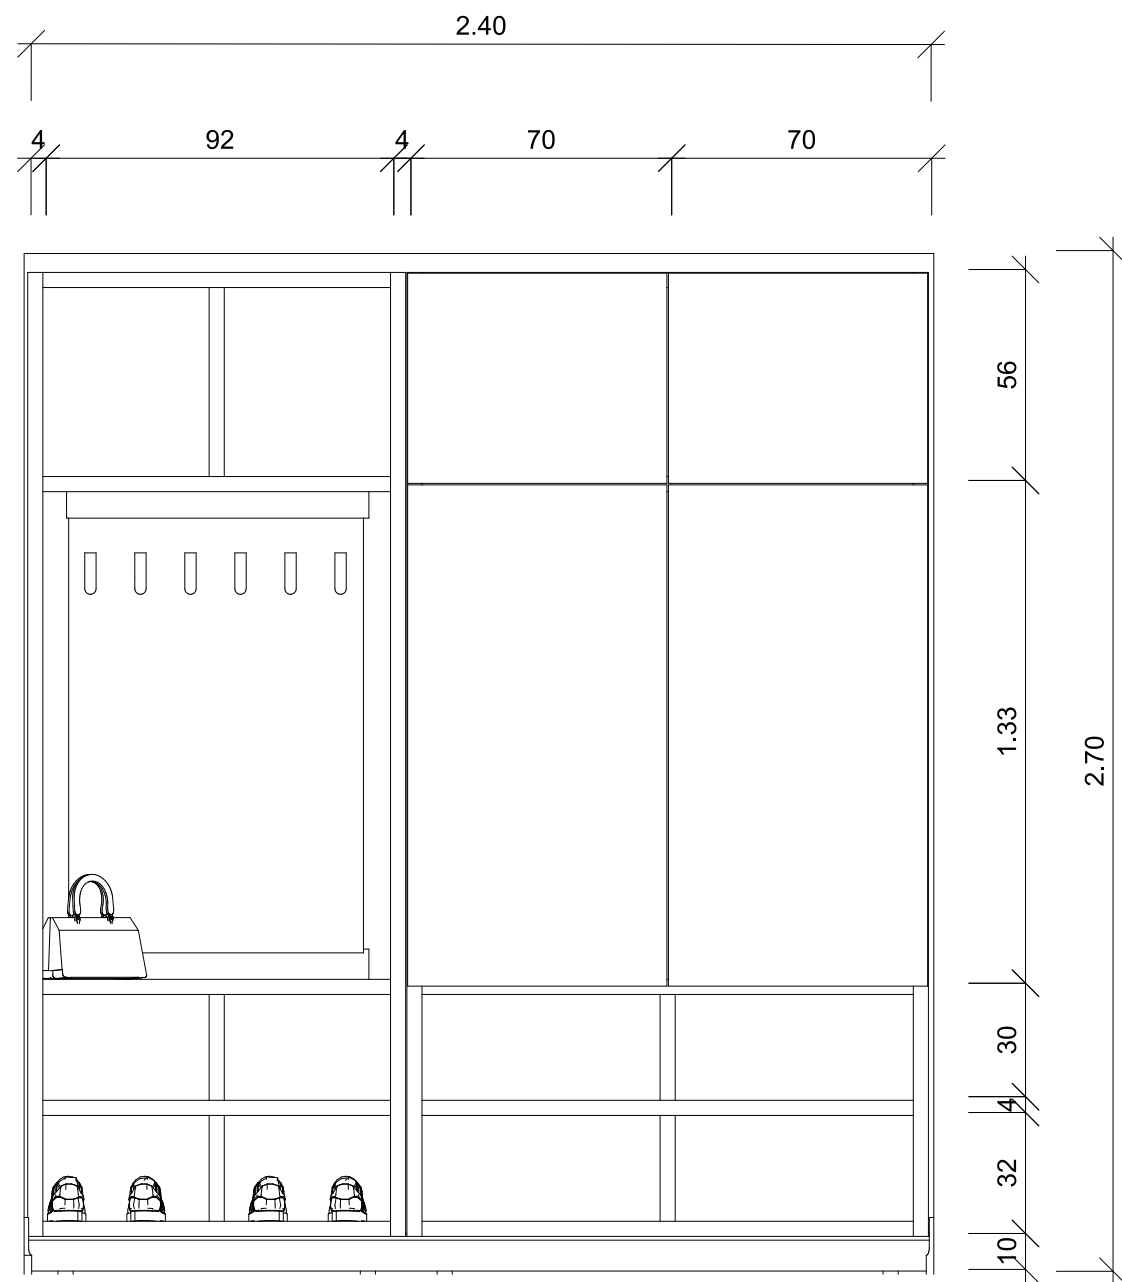

Falnézet 5

Terv megnevezése:

Falnézetek
Előtér

Megrendelő:

Kurzus Bt.
Lakberendező Iskola

Méretarány:

M=1:20

Tervező:

Kunfalvi-Kovács Adrienn

2024.10.13.

Oldalszám:

18