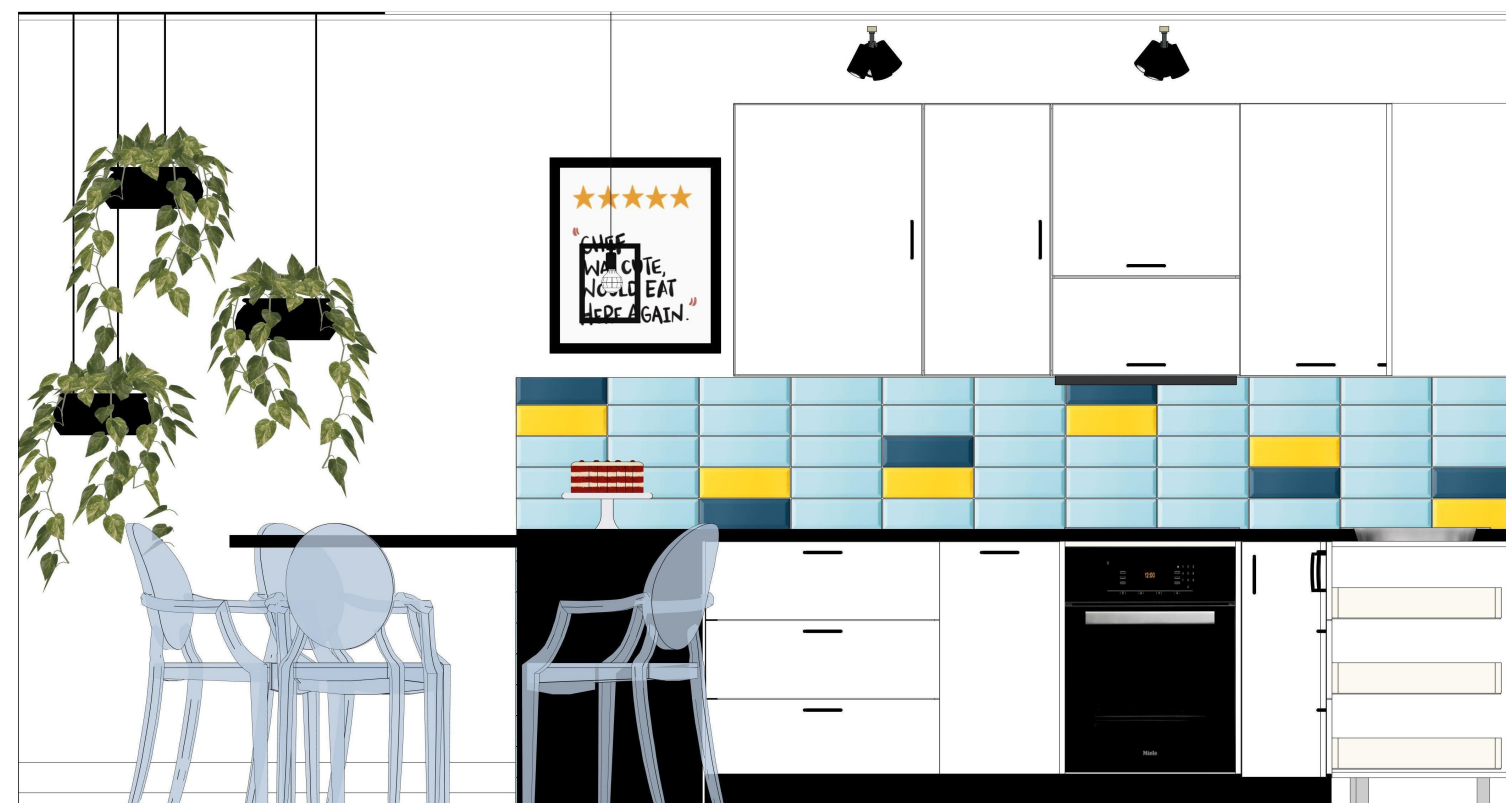

M=1:50

Terv megnevezése:
Falnézetek
Konyha-étkező

Megrendelő:
Kurzus Bt.
Lakberendező Iskola

Méretarány:
M=1:25

Tervező:
Kunfalvi-Kovács Adrienn
2024.10.13.

Oldalszám: 28

Falnézet 15

M=1:50