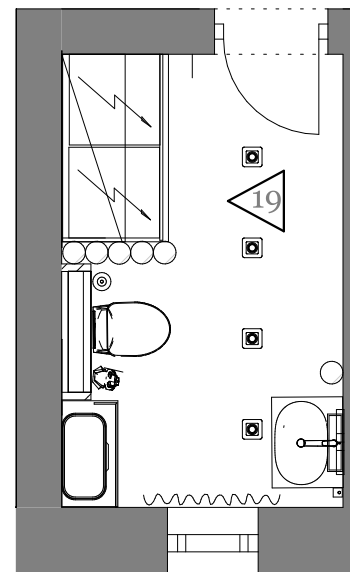

M=1:50

Terv megnevezése:
Falnézetek
Háztartási helyiség

Megrendelő:
Kurzus Bt.
Lakberendező Iskola

Méretarány:
M=1:20

Tervező:
Kunfalvi-Kovács Adrienn

2024.10.13.

Oldalszám: 32