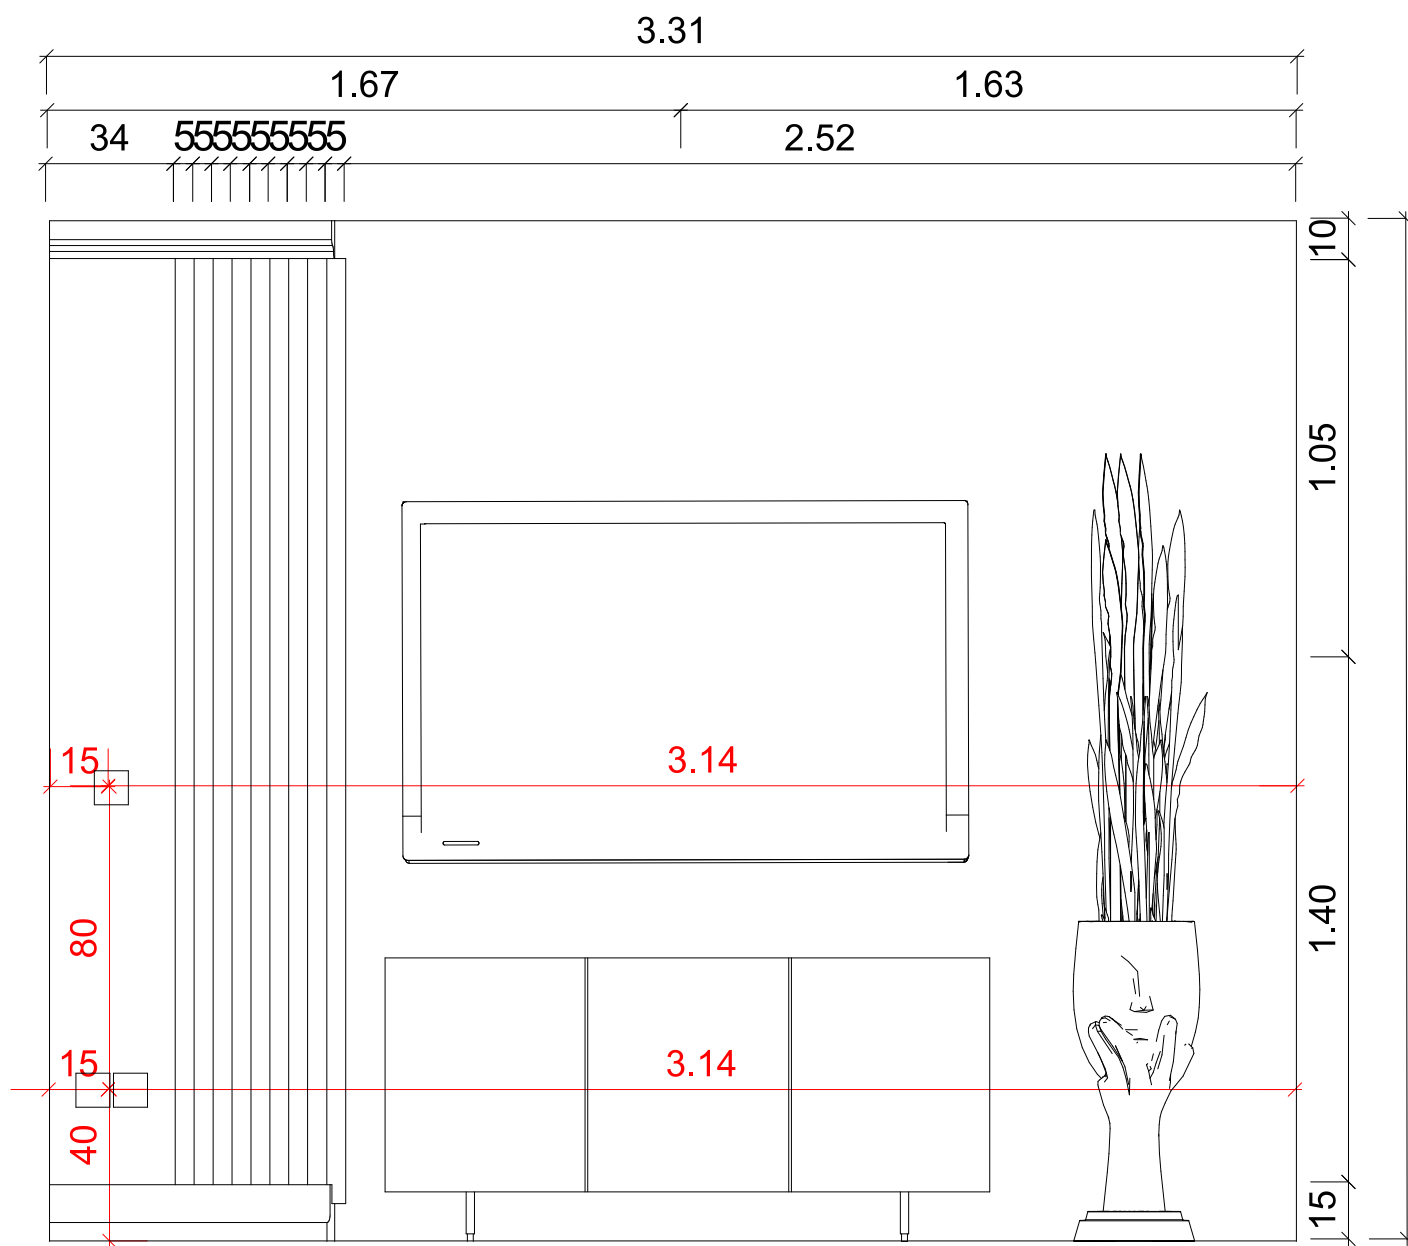

Falnézet 11

M=1:50

Terv megnevezése:
 Falnézetek
 Hálószoba

Megrendelő:
 Kurzus Bt.
 Lakberendező Iskola

Méretarány:
 M=1:20

Tervező:
 Kunfalvi-Kovács Adrienn

2024.10.13.

Oldalszám: 24

Falnézet 12

M=1:50

Terv megnevezése:
Falnézetek
Hálószoba

Megrendelő:
Kurzus Bt.
Lakberendező Iskola

Méretarány:
M=1:20

Tervező:
Kunfalvi-Kovács Adrienn
2024.10.13.

Oldalszám: 25

Falnézet 13