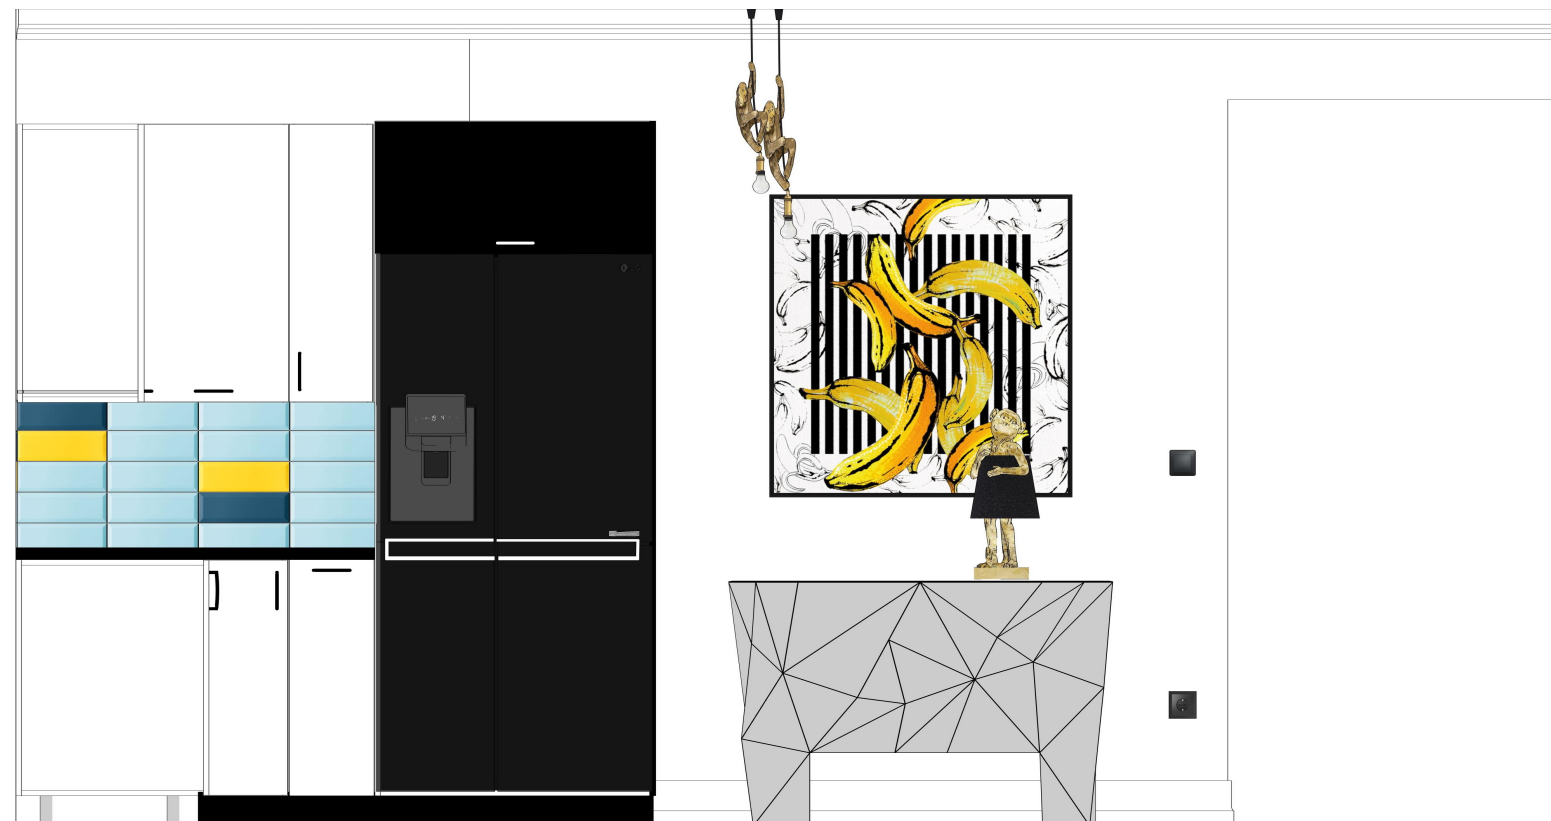

Terv megnevezése:
Falnézetek
Konyha-étkező

Megrendelő:
Kurzus Bt.
Lakberendező Iskola

Méretarány:
M=1:25

Tervező:
Kunfalvi-Kovács Adrienn

2024.10.13.

Oldalszám: 29

Falnézet 16

M=1:50