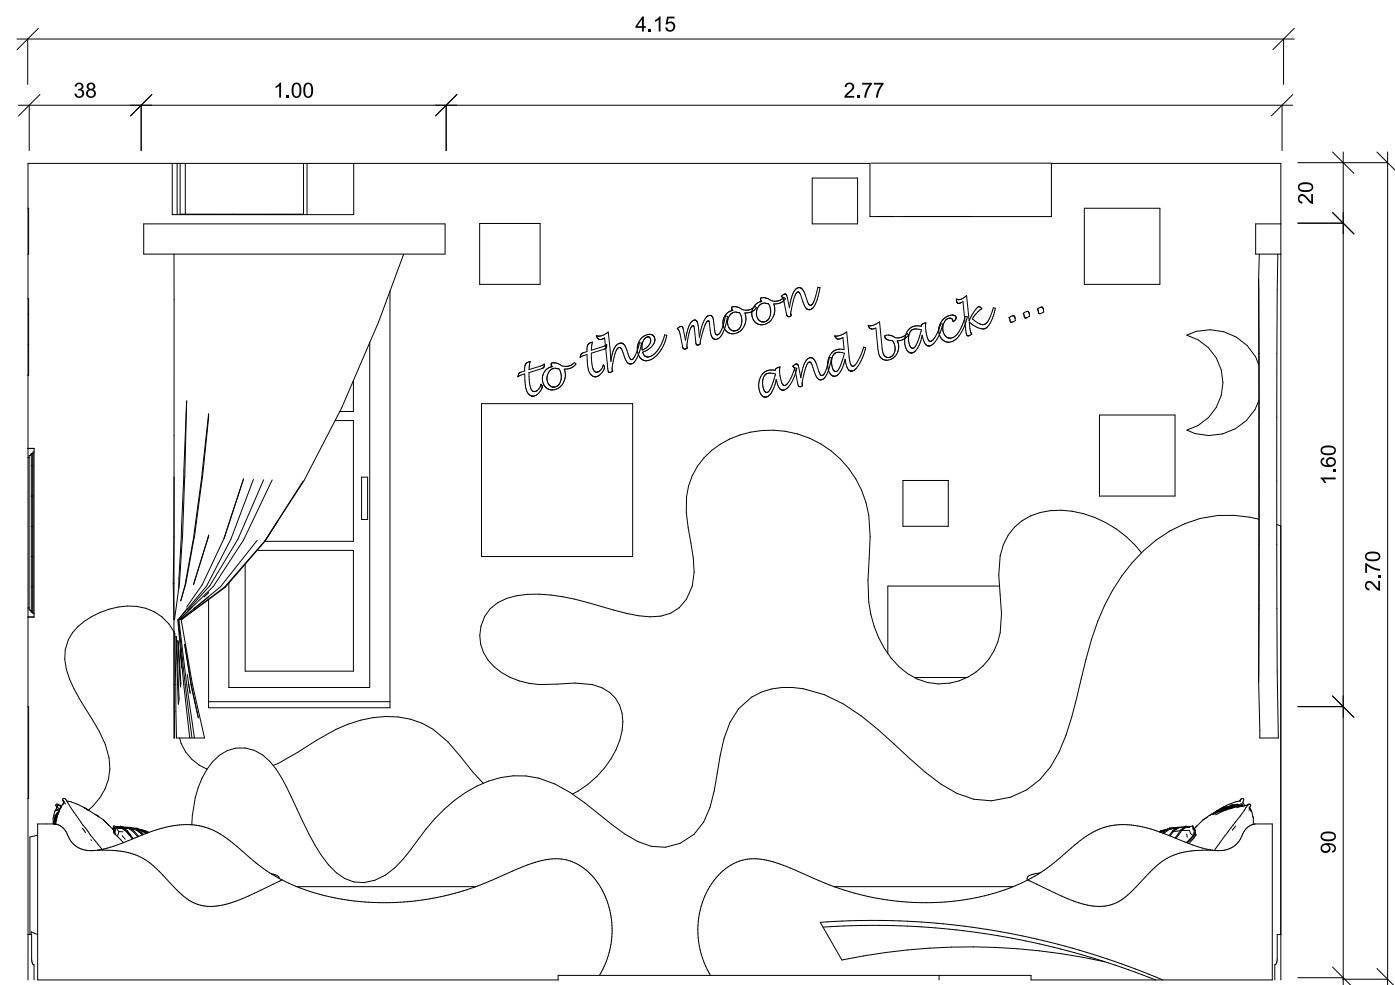

Falnézet 9

Terv megnevezése:
Falnézetek
Gyerekzsoba

Megrendelő:
Kurzus Bt.
Lakberendező Iskola

Méretarány:
M=1:20

Tervező:
Kunfalvi-Kovács Adrienn

2024.10.13.

Oldalszám: 22