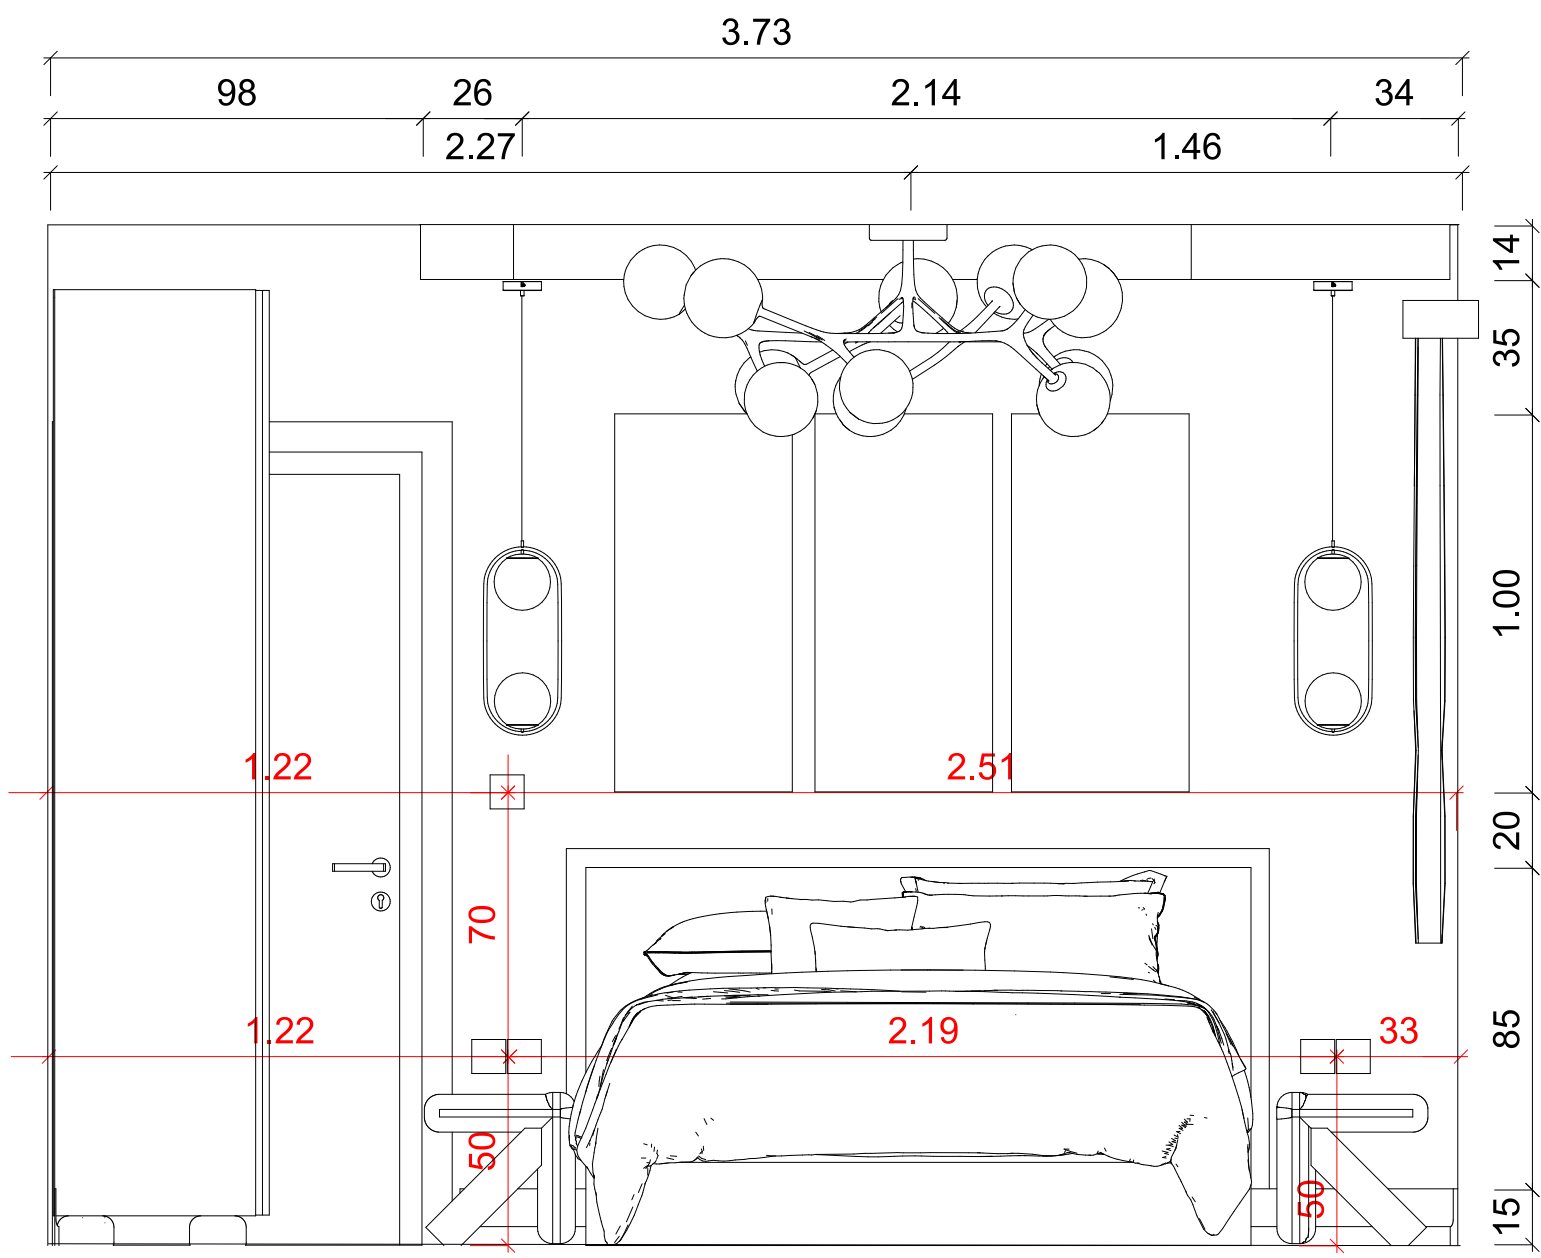

Oldalszám: 22

Falnézet 10

M=1:50

Terv megnevezése:
Falnézetek
Gyerekszoba

Megrendelő:
Kurzus Bt.
Lakberendező Iskola

Méretarány:
M=1:20

Tervező:
Kunfalvi-Kovács Adrienn
2024.10.13.

Oldalszám: 23