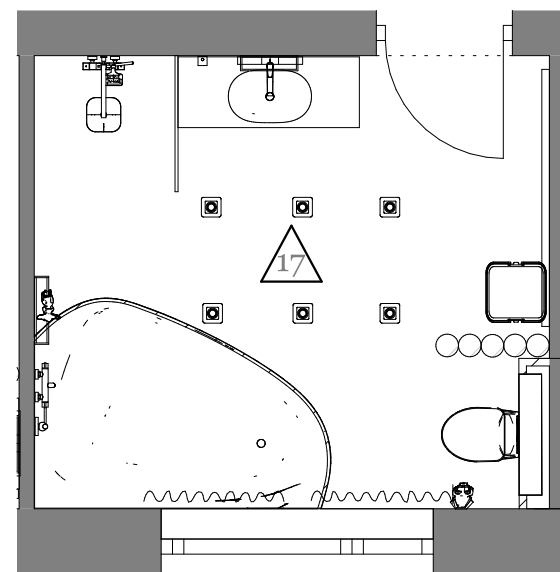

Terv megnevezése:
 Falnézetek
 Konyha-étkező

Megrendelő:
 Kurzus Bt.
 Lakberendező Iskola

Méretarány:
 M=1:25

Tervező:
 Kunfalvi-Kovács Adrienn

2024.10.13.

Oldalszám: 29

Falnézet 17

M=1:50