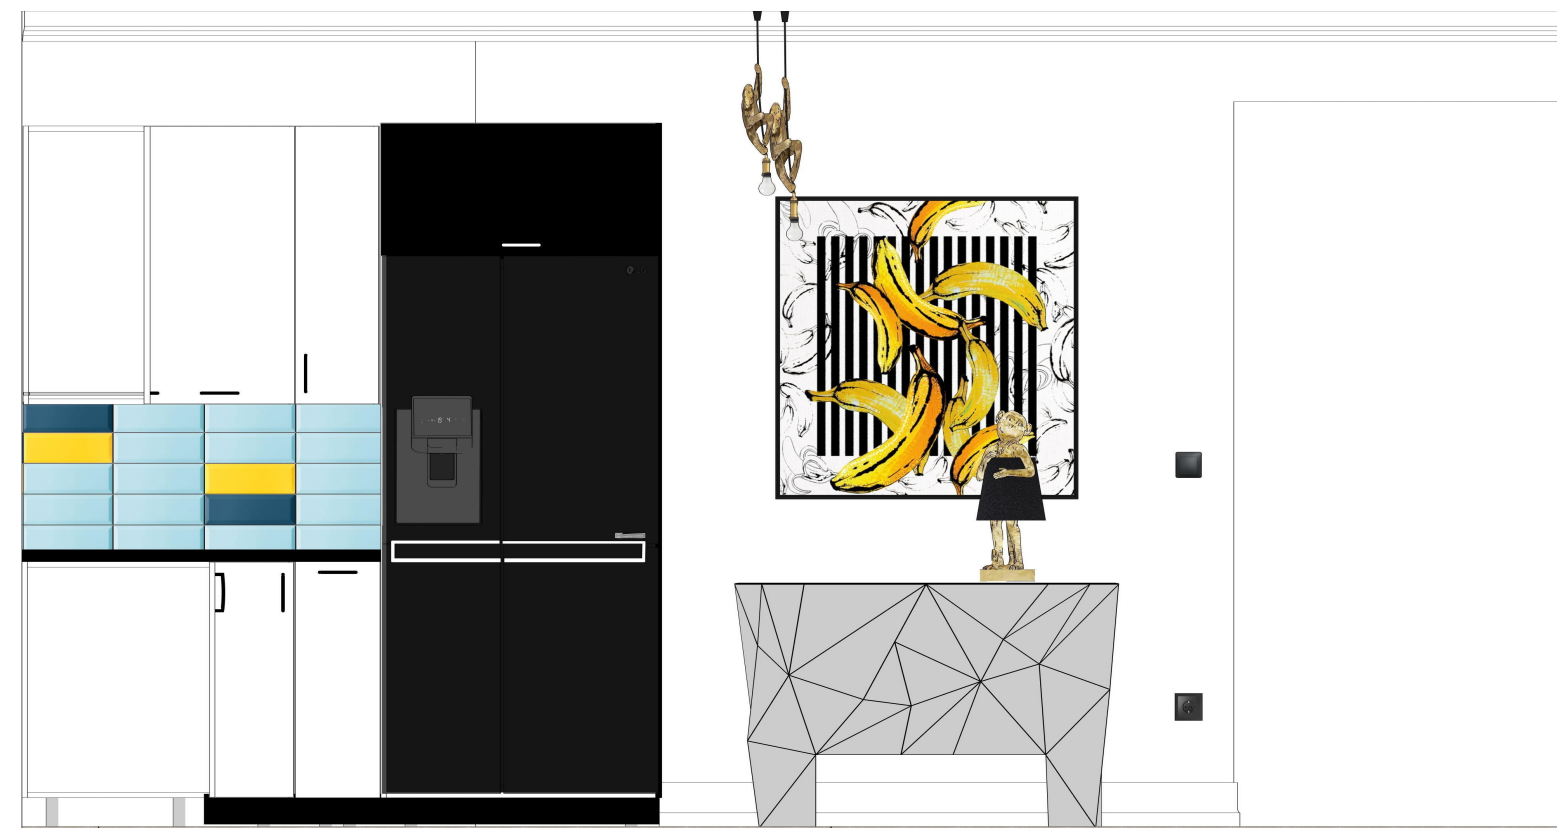

Terv megnevezése:
Falnézetek
Konyha-étkező

Megrendelő:
Kurzus Bt.
Lakberendező Iskola

Méretarány:
M=1:25

Tervező:
Kunfalvi-Kovács Adrienn

2024.10.13.

Oldalszám: 28

Falnézet 16

M=1:50