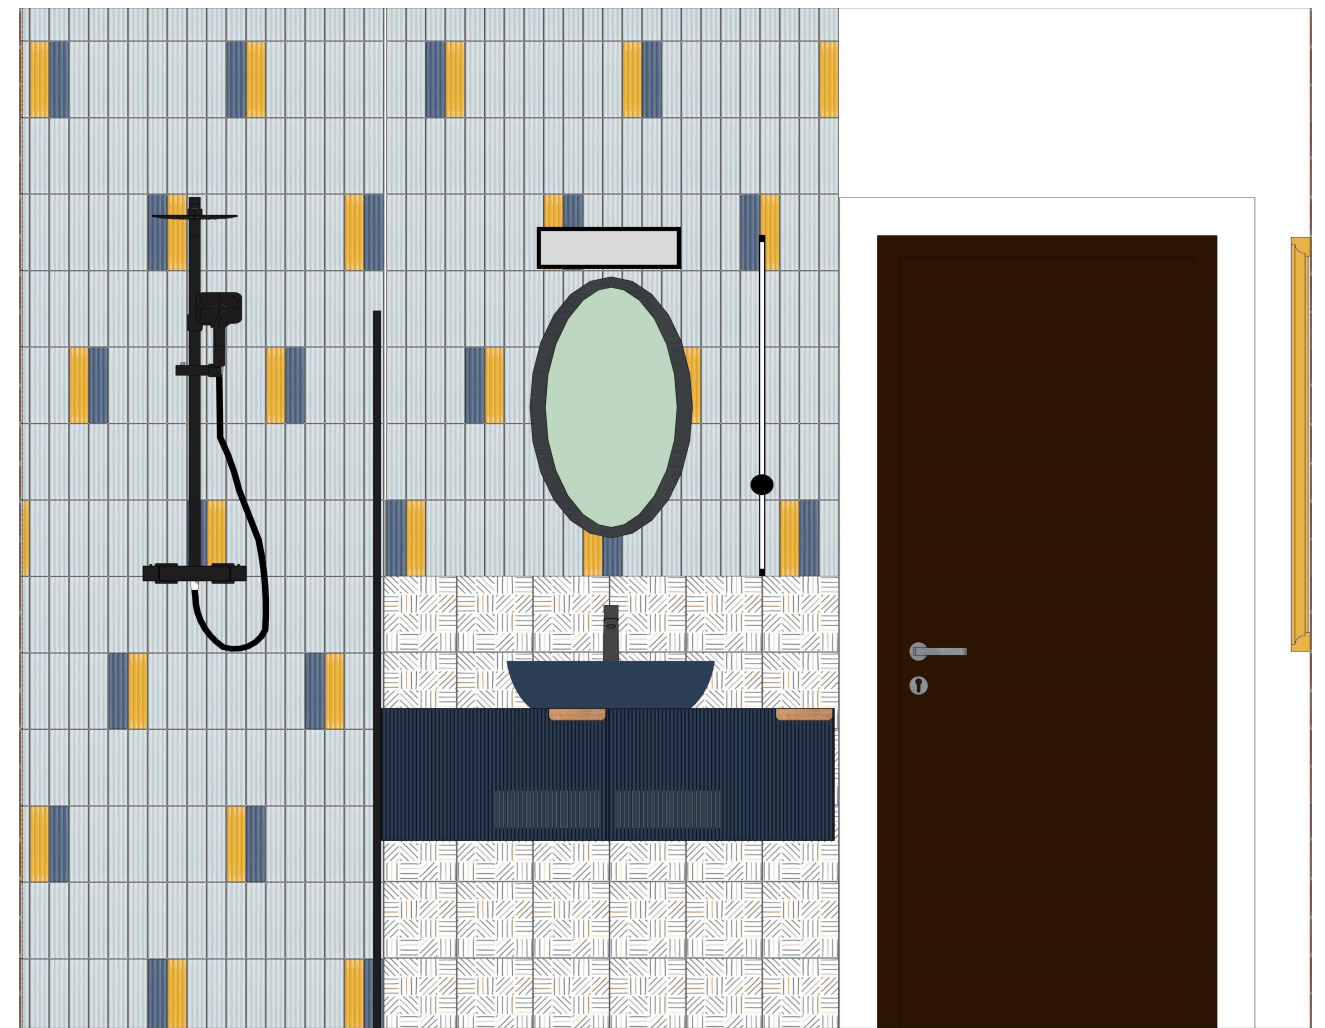

Falburkolatok mintája:

Konszignációs szám	Típus	Anyagminta
FB 01	EQUIPE Costa Nova Onda Baby blue matt 5x20 cm	
FB 02	EQUIPE Costa Nova Onda Yellow matt 5x20 cm	
FB 03	EQUIPE Costa Nova Onda Banyan blue matt 5x20 cm	
FB 04	Maori Tiebele Mázás kerámia 20x20 cm	
	MAPEI Keracolor FF Flex Flexibilis fuga Ezüstsürke