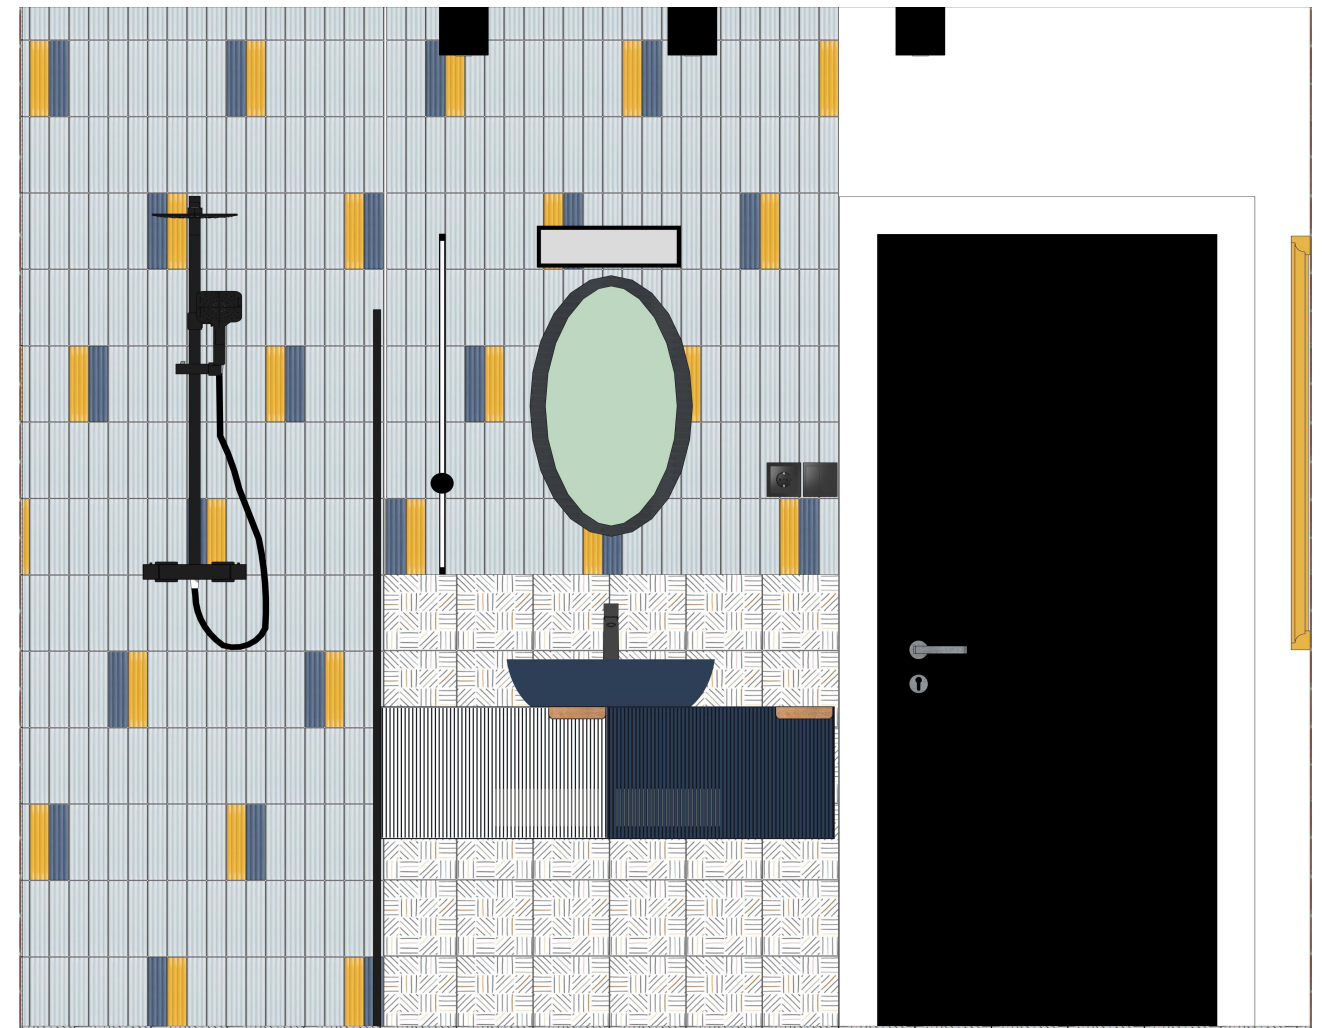

Terv megnevezése:
 Falnézetek
 Konyha-étkező

Megrendelő:
 Kurzus Bt.
 Lakberendező Iskola

Méretarány:
 M=1:25

Tervező:
 Kunfalvi-Kovács Adrienn

2024.10.13.

Oldalszám: 29

Falnézet 17

M=1:50