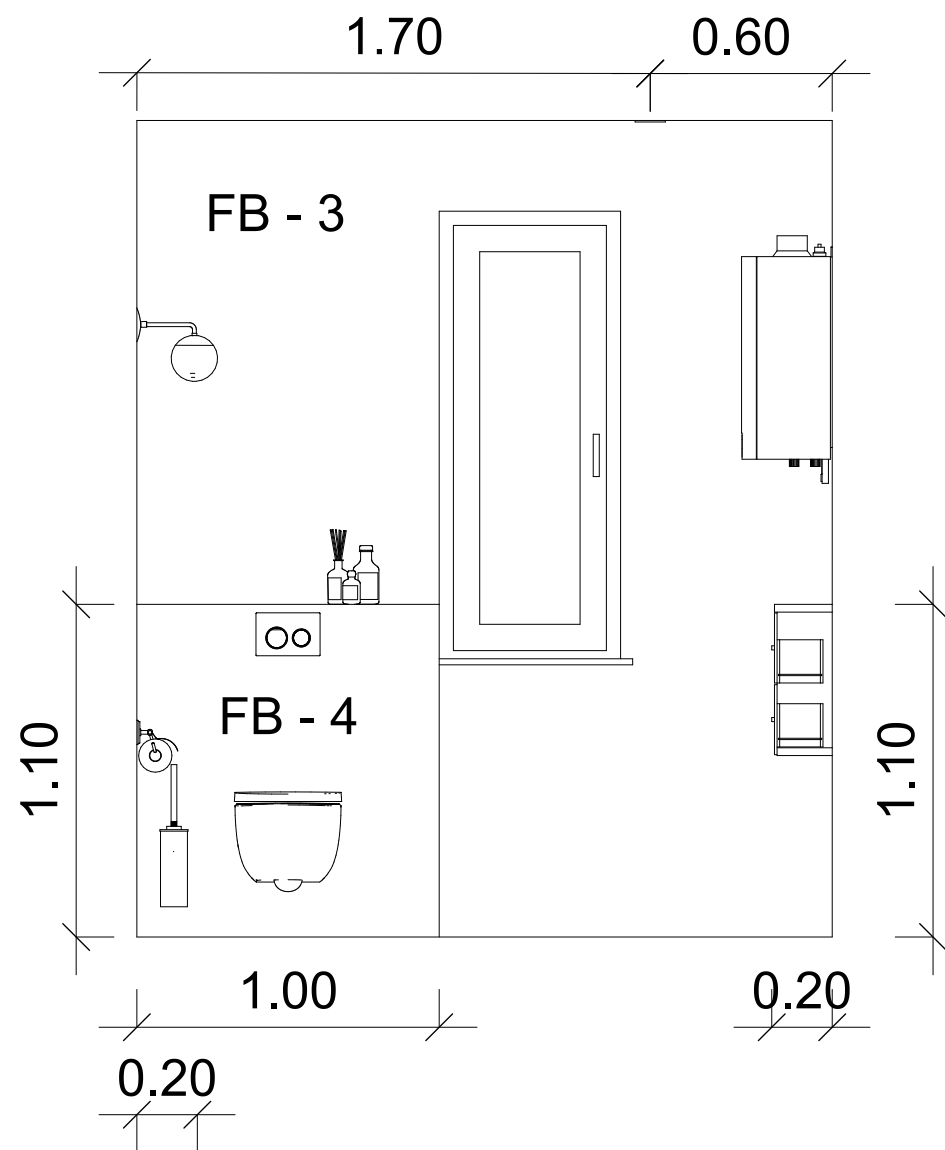

FB - 3: Platino mikrocement
FB - 4: Grafite mikrocement