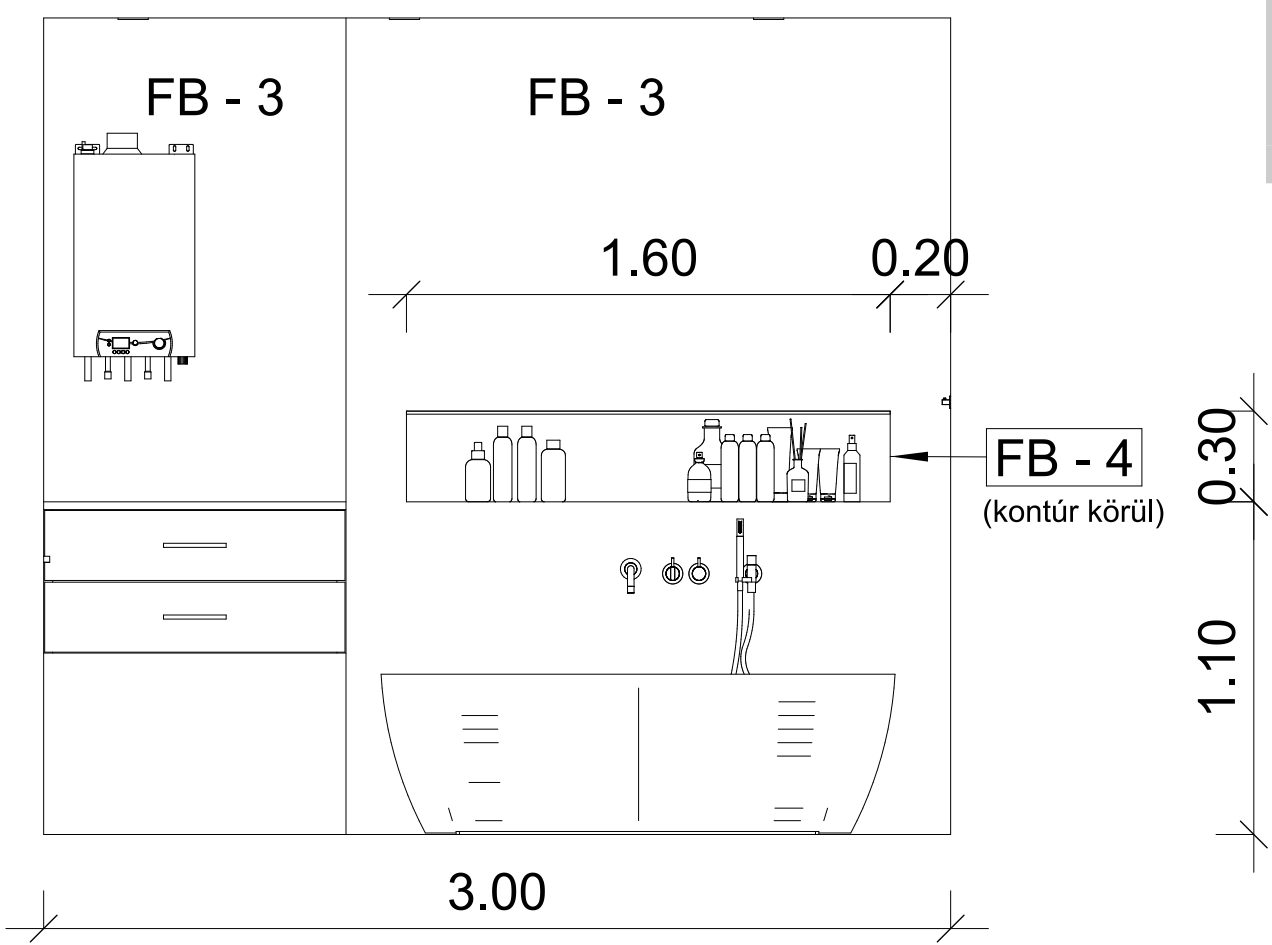

Megrendelő:
Kurzus Bt.
Lakberendező Iskola
Tervező:
Hulka László
Terv megnevezése:
Záródolgozat
Rajz megnevezés:
Fürdőszoba
burkolati terv
Méretarány:
M = 1:25
Dátum:
2024
Oldalszám:
12