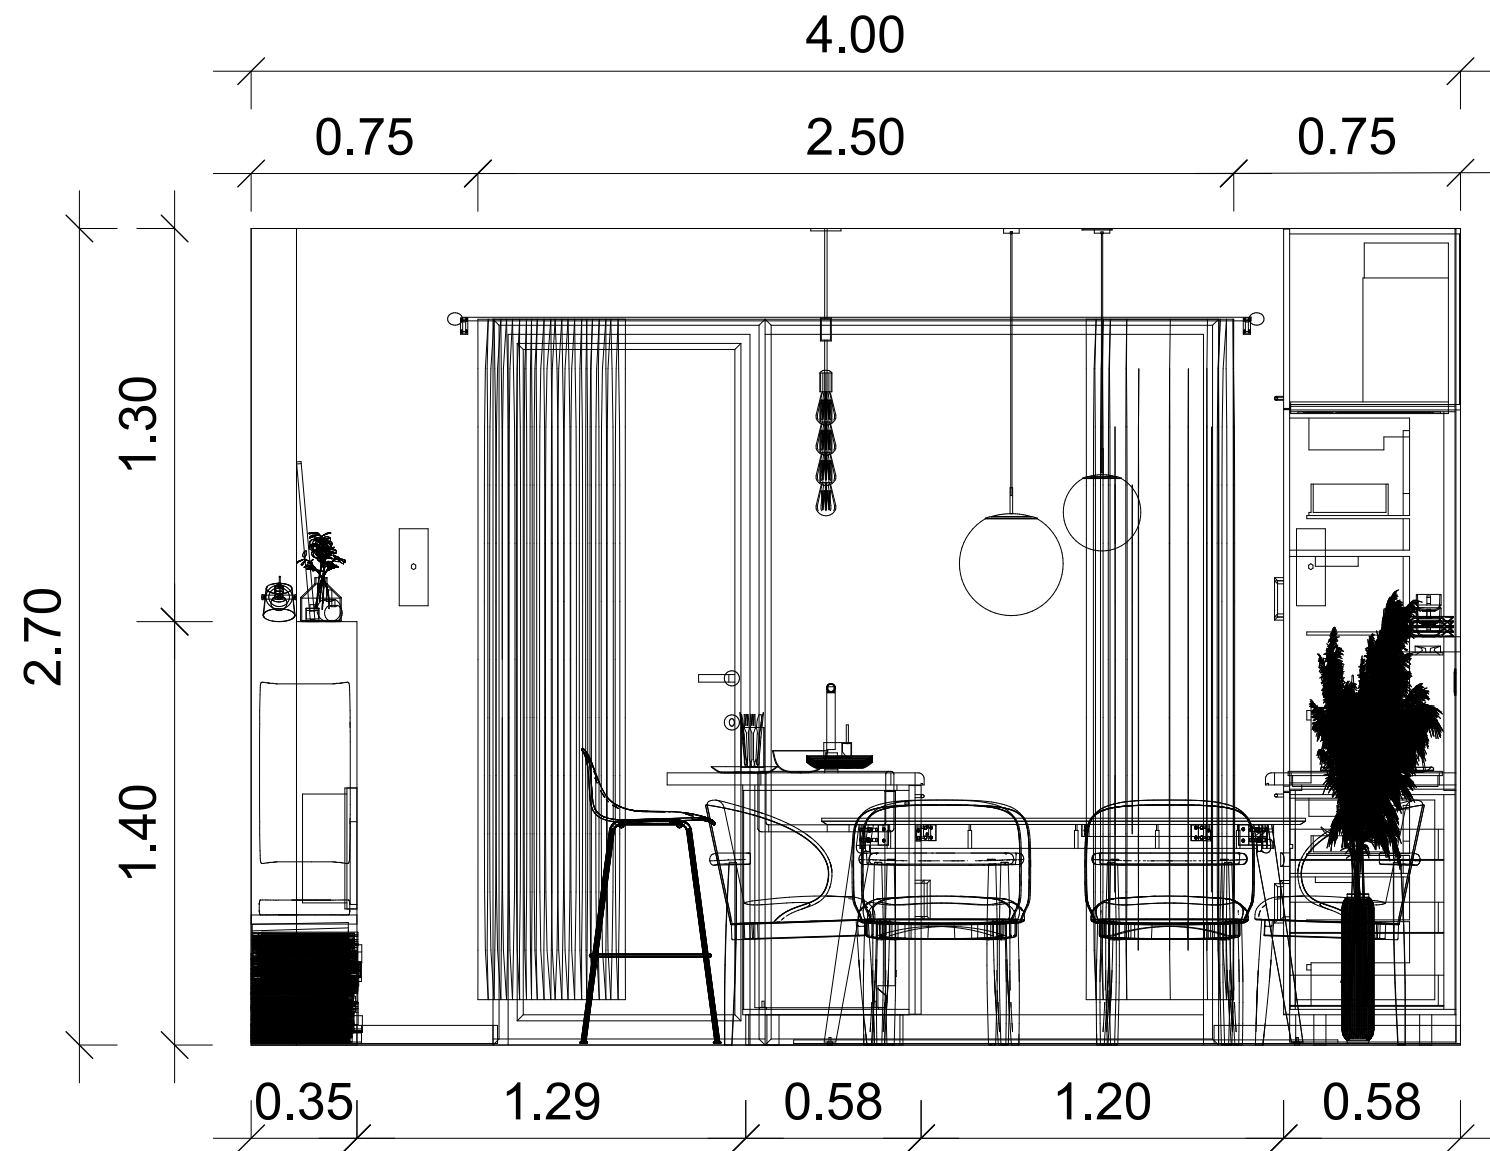

Tervező:
Hulka László

Terv megnevezése:
Záródolgozat

Rajz megnevezés:
Konyha-étkező
falnézet

Méretarány:
M = 1:25

Dátum:
2024

Oldalszám:
16

2.70

1:50