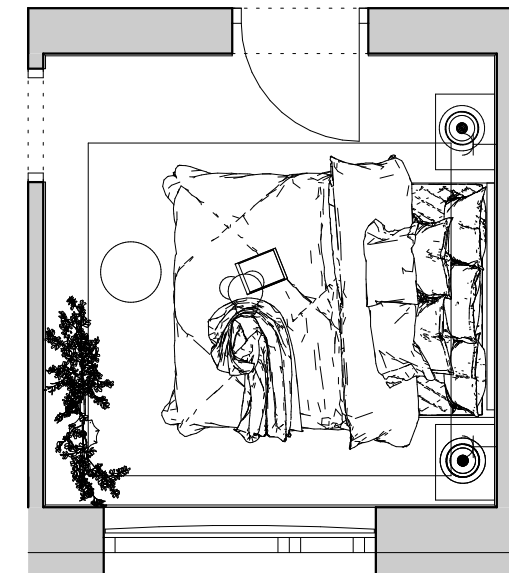

1:50

Megrendelő:
Kurzus Bt.
Lakberendező Iskola

Tervező:
Hulka László

Terv megnevezése:
Záródolgozat

Rajz megnevezés:
Hálószoba falnézet

Méretarány:
M = 1:20

Dátum:
2024

Oldalszám:
22