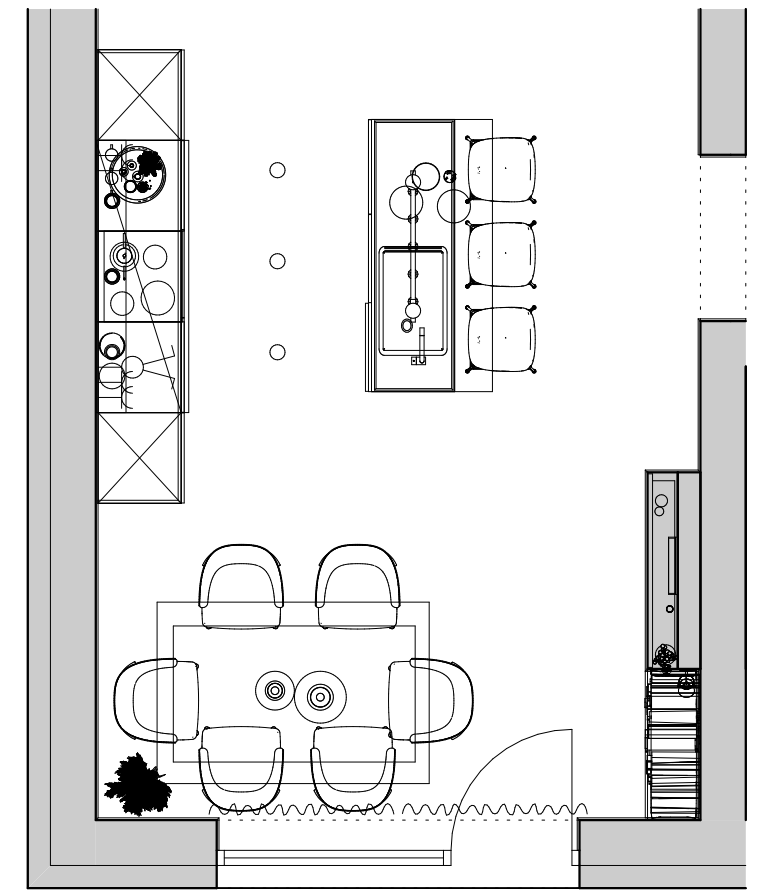

1:50

Megrendelő:
Kurzus Bt.
Lakberendező Iskola

Tervező:
Hulka László

Terv megnevezése:
Záródolgozat

Rajz megnevezés:
Konyha-étkező
falnézet

Méretarány:
M = 1:25

Dátum:
2024

Oldalszám:
16