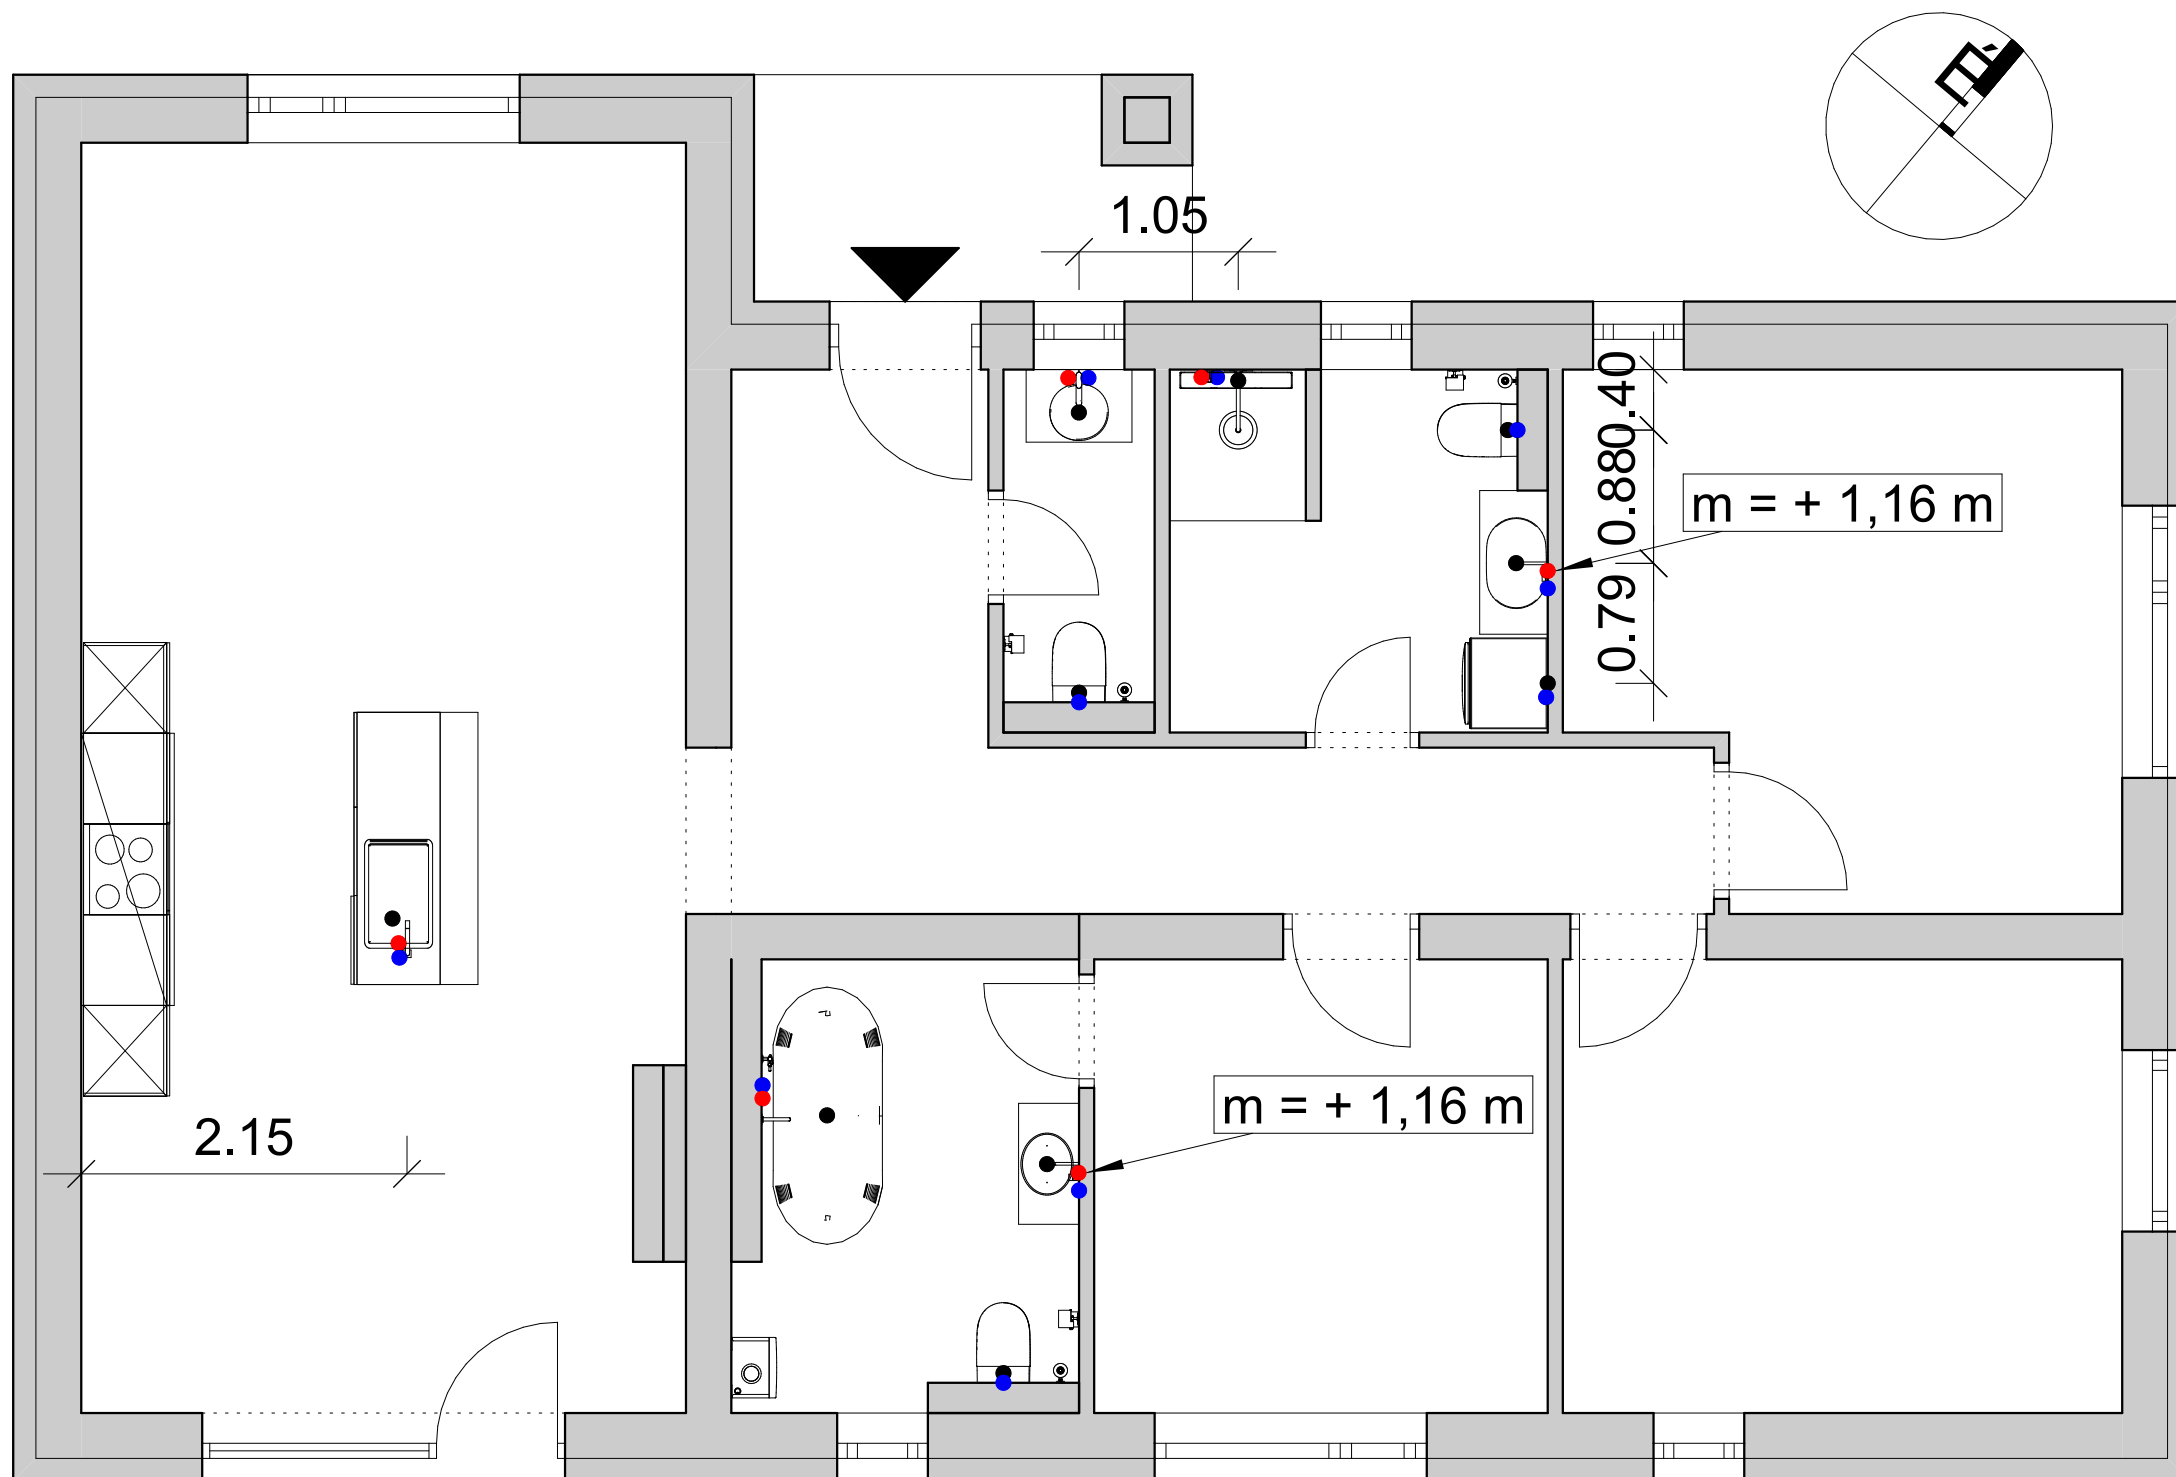

- Hideg vizes kiállítás
- Meleg vizes kiállítás
- Szennyvíz és csatornabekötés

Vizkiállások elhelyezési magassága + 0,9 m.
Általános elhelyezéstől való eltérést az alaprajz tartalmazza.

A lakás teljes fűtésére egyedi kazánnal és levegőszondával működtetett padló- és mennyezet fűtés-hűtés szolgál.

Megrendelő:	Kurzus Bt. Lakberendező Iskola
Tervező:	Hulka László
Terv megnevezése:	Záródolgozat
Rajz megnevezés:	Gépészeti konceptióterv
Méretarány:	M = 1:50
Dátum:	2024
Oldalszám:	14