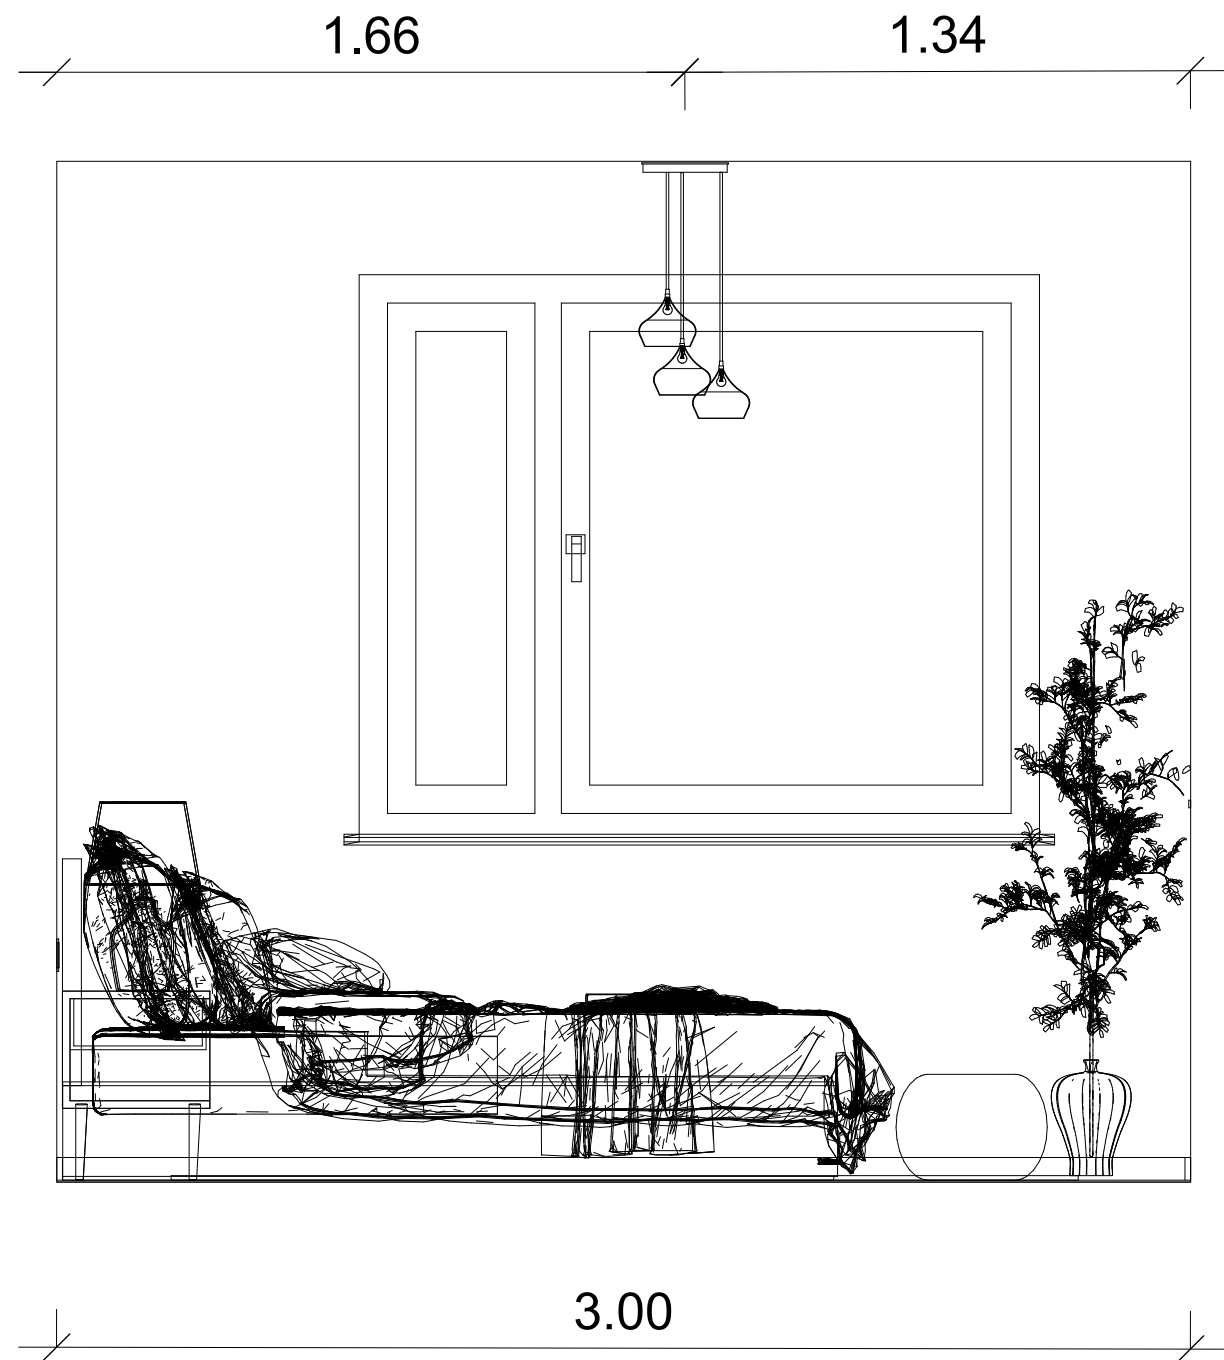

1:50

Megrendelő:
Kurzus Bt.
Lakberendező Iskola

Tervező:
Hulka László

Terv megnevezése:
Záródolgozat

Rajz megnevezés:
Hálószoba falnézet

Méretarány:
M = 1:20

Dátum:
2024

Oldalszám:
22

Tervező:
Hulka László

Terv megnevezése:
Záródolgozat

Rajz megnevezés:
Gyerekszoba falnézet

Méretarány:
M = 1:20

Dátum:
2024

Oldalszám:
24

1.35

1.15