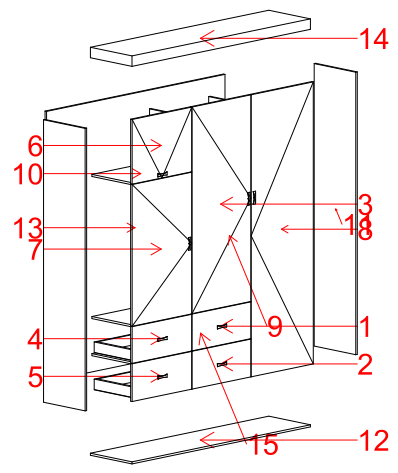

ID	Db	Alkatrész
1	1	walnut light panel (77.8 cm x 35.2 cm x 2 cm)
2	1	walnut light panel (77.8 cm x 36.2 cm x 2 cm)
3	1	walnut light panel (77.8 cm x 197.5 cm x 2 cm)
4	1	walnut light panel (78.8 cm x 35.1 cm x 2 cm)
5	1	walnut light panel (78.8 cm x 36.1 cm x 2 cm)
6	1	walnut light panel (78.8 cm x 61.8 cm x 2 cm)
7	1	walnut light panel (78.8 cm x 135.4 cm x 2 cm)
8	1	walnut light panel (82.2 cm x 269.6 cm x 2 cm)
9	2	Wenge (53 cm x 258 cm x 2 cm)
10	5	Wenge (76.2 cm x 53 cm x 2 cm)
11	2	Wenge (55 cm x 270 cm x 2 cm)
12	1	Wenge (236 cm x 55 cm x 2 cm)
13	1	Wenge (236 cm x 258 cm x 2 cm)
14	1	Wenge (236 cm x 10 cm x 55 cm)
15	4	Standard fiók (74.2 cm x 10.3 cm x 51 cm)