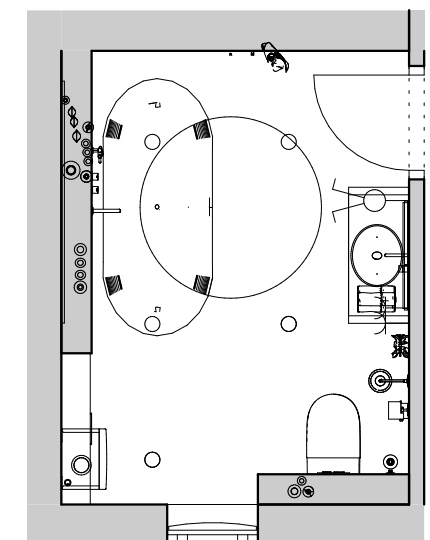

FB - 3: Platino mikrocement
FB - 4: Grafite mikrocement

1:50

Megrendelő:
Kurzus Bt.
Lakberendező Iskola
Tervező:
Hulka László
Terv megnevezése:
Záródolgozat
Rajz megnevezés:
Fürdőszoba
burkolati terv
Méretarány:
M = 1:25
Dátum:
2024
Oldalszám:
12