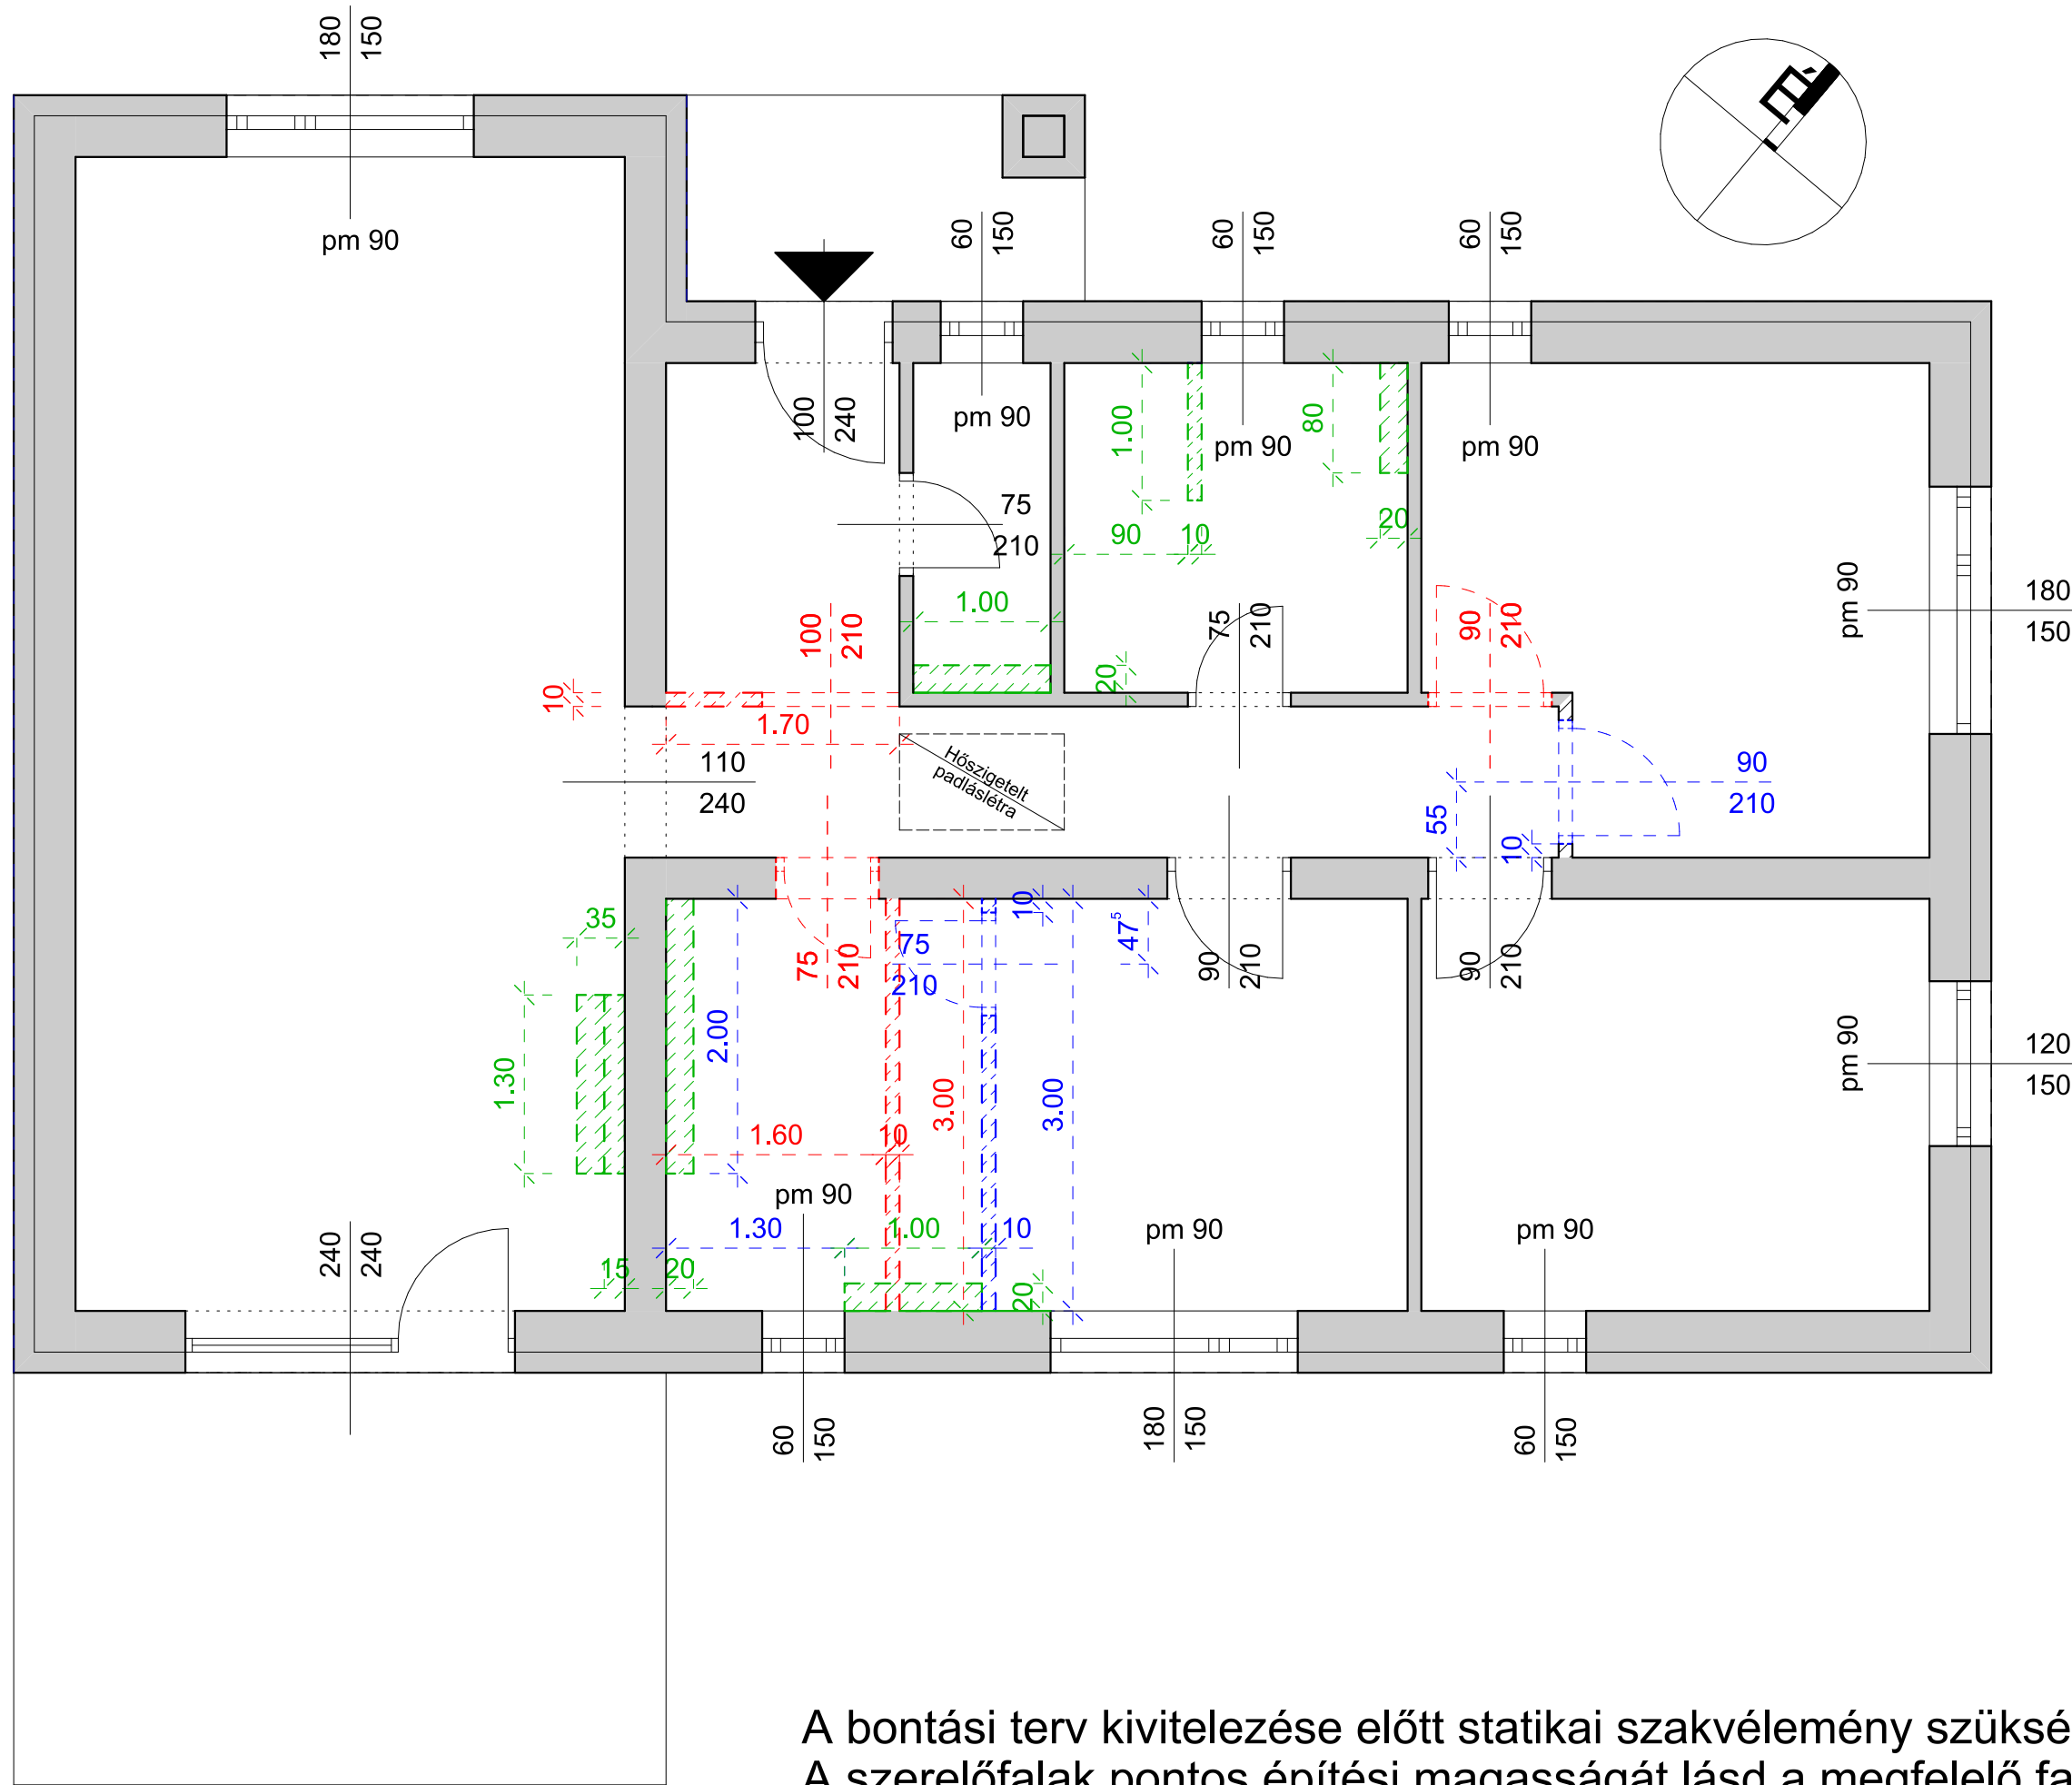

Megrendelő:
 Kurzus Bt.
 Lakberendező Iskola
 Tervező:
 Hulka László
 Terv megnevezése:
 Vizsgaremek
 Rajz megnevezés:
 Vázlatterv II
 (választott)
 Méretarány:
 M = 1:50
 Dátum:
 2024
 Oldalszám:
 6

- Meglévő fal
- Építendő fal
- Bontandó fal
- Szerelőfal