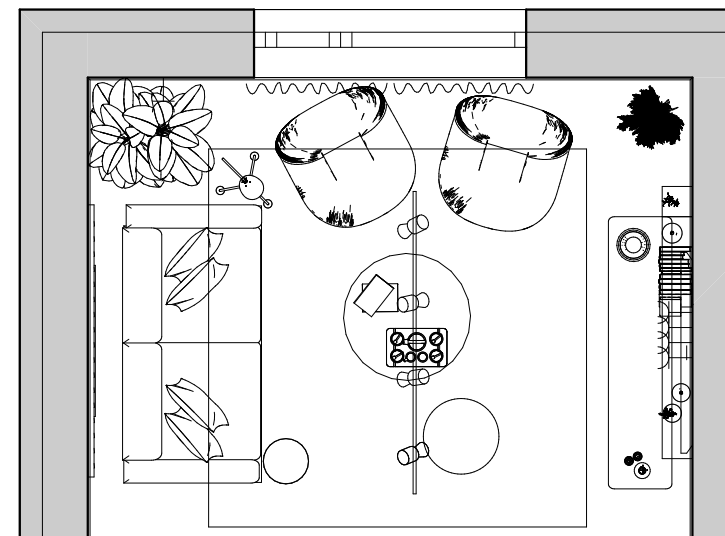

Tervező:
Hulka László

Terv megnevezése:
Záródolgozat

Rajz megnevezés:
Nappali falnézet

Méretarány:
M = 1:25

Dátum:
2024

Oldalszám:
18

Megrendelő:
Kurzus Bt.
Lakberendező Iskola

Tervező:
Hulka László