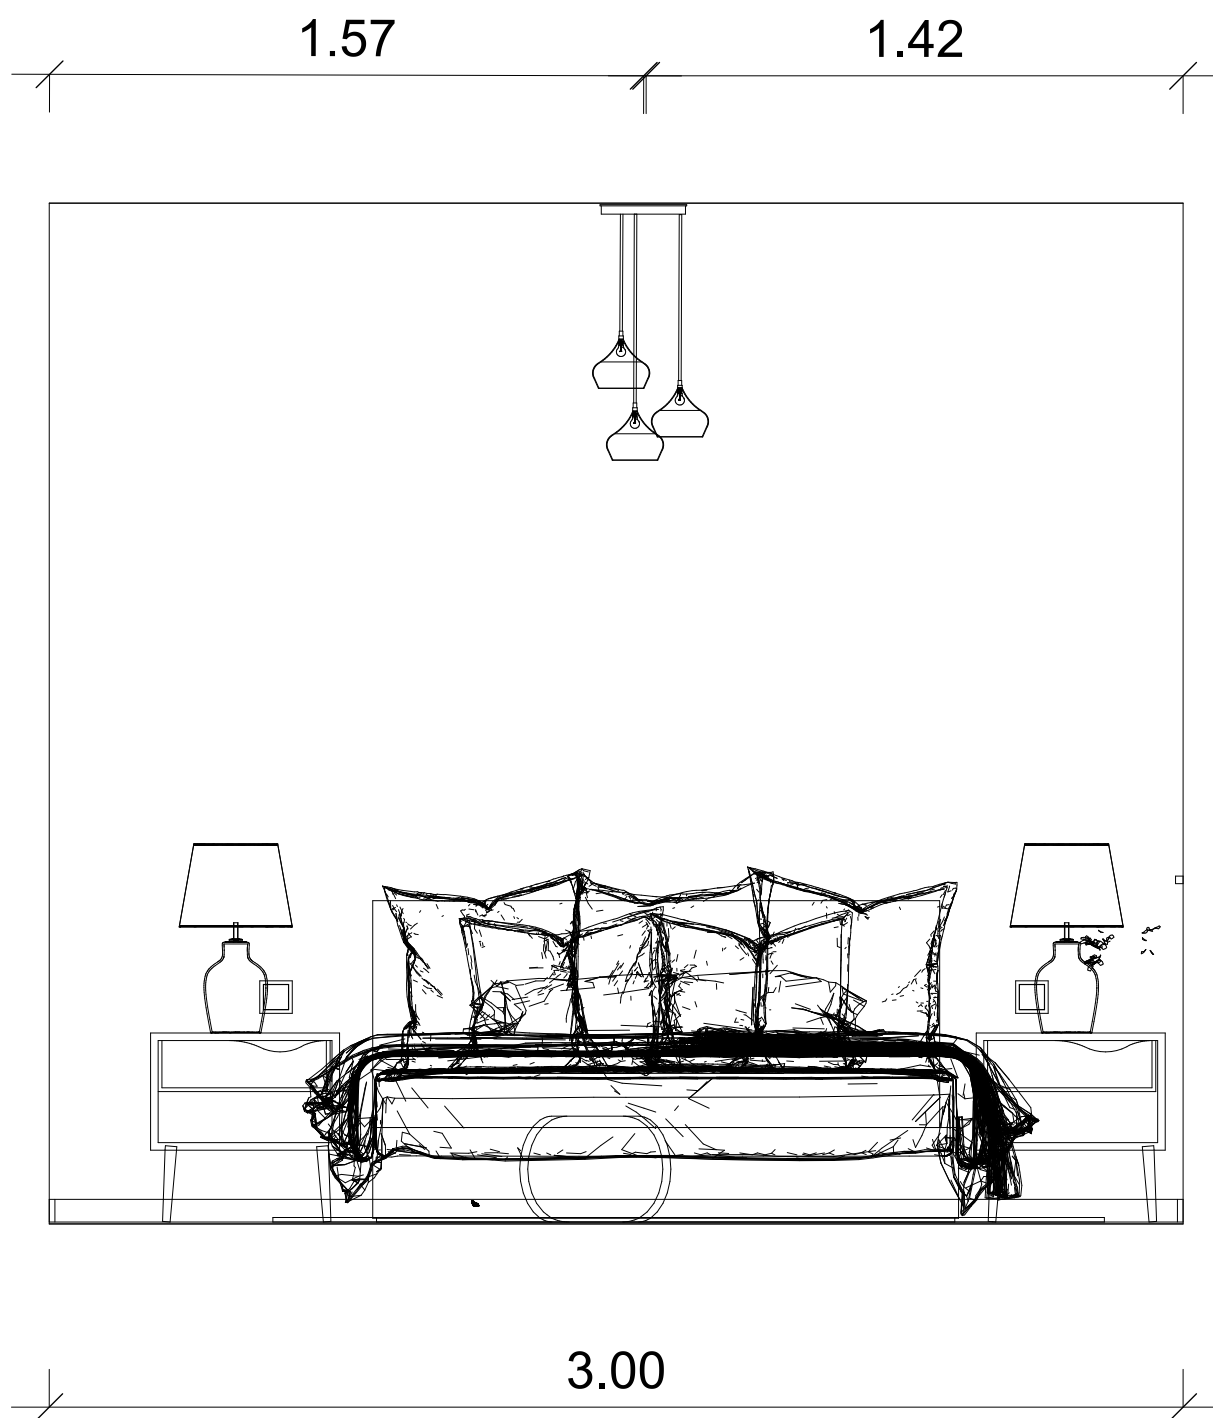

1:50

Megrendelő:
Kurzus Bt.
Lakberendező Iskola

Tervező:
Hulka László

Terv megnevezése:
Záródolgozat

Rajz megnevezés:
Fürdőszoba falnézet

Méretarány:
M = 1:20

Dátum:
2024

Oldalszám:
21