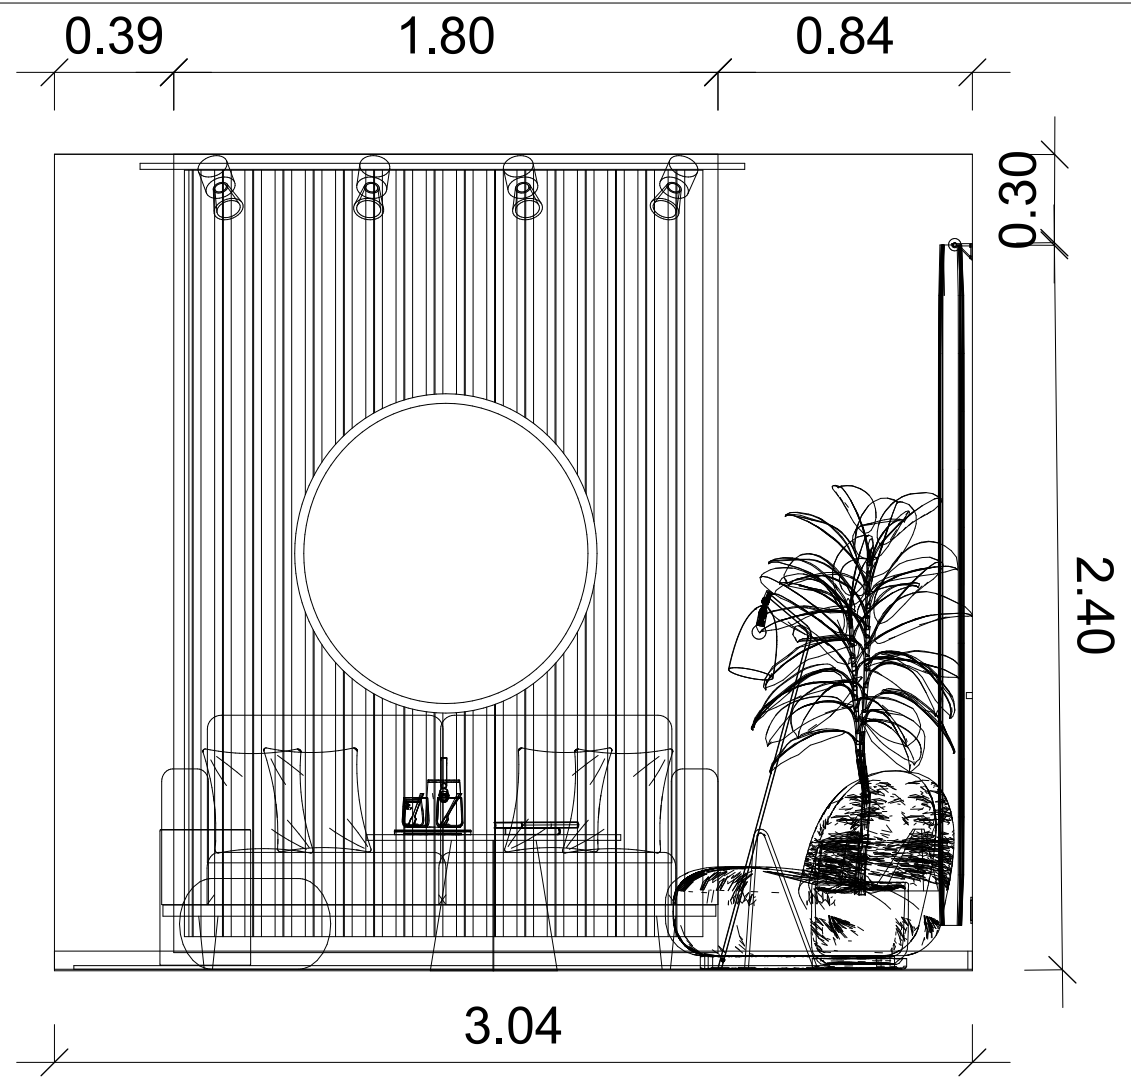

Tervező:
Hulka László

Terv megnevezése:
Záródolgozat

Rajz megnevezés:
Nappali falnézet

Méretarány:
M = 1:25

Dátum:
2024

Oldalszám:
18

Megrendelő:
Kurzus Bt.
Lakberendező Iskola

Tervező:
Hulka László