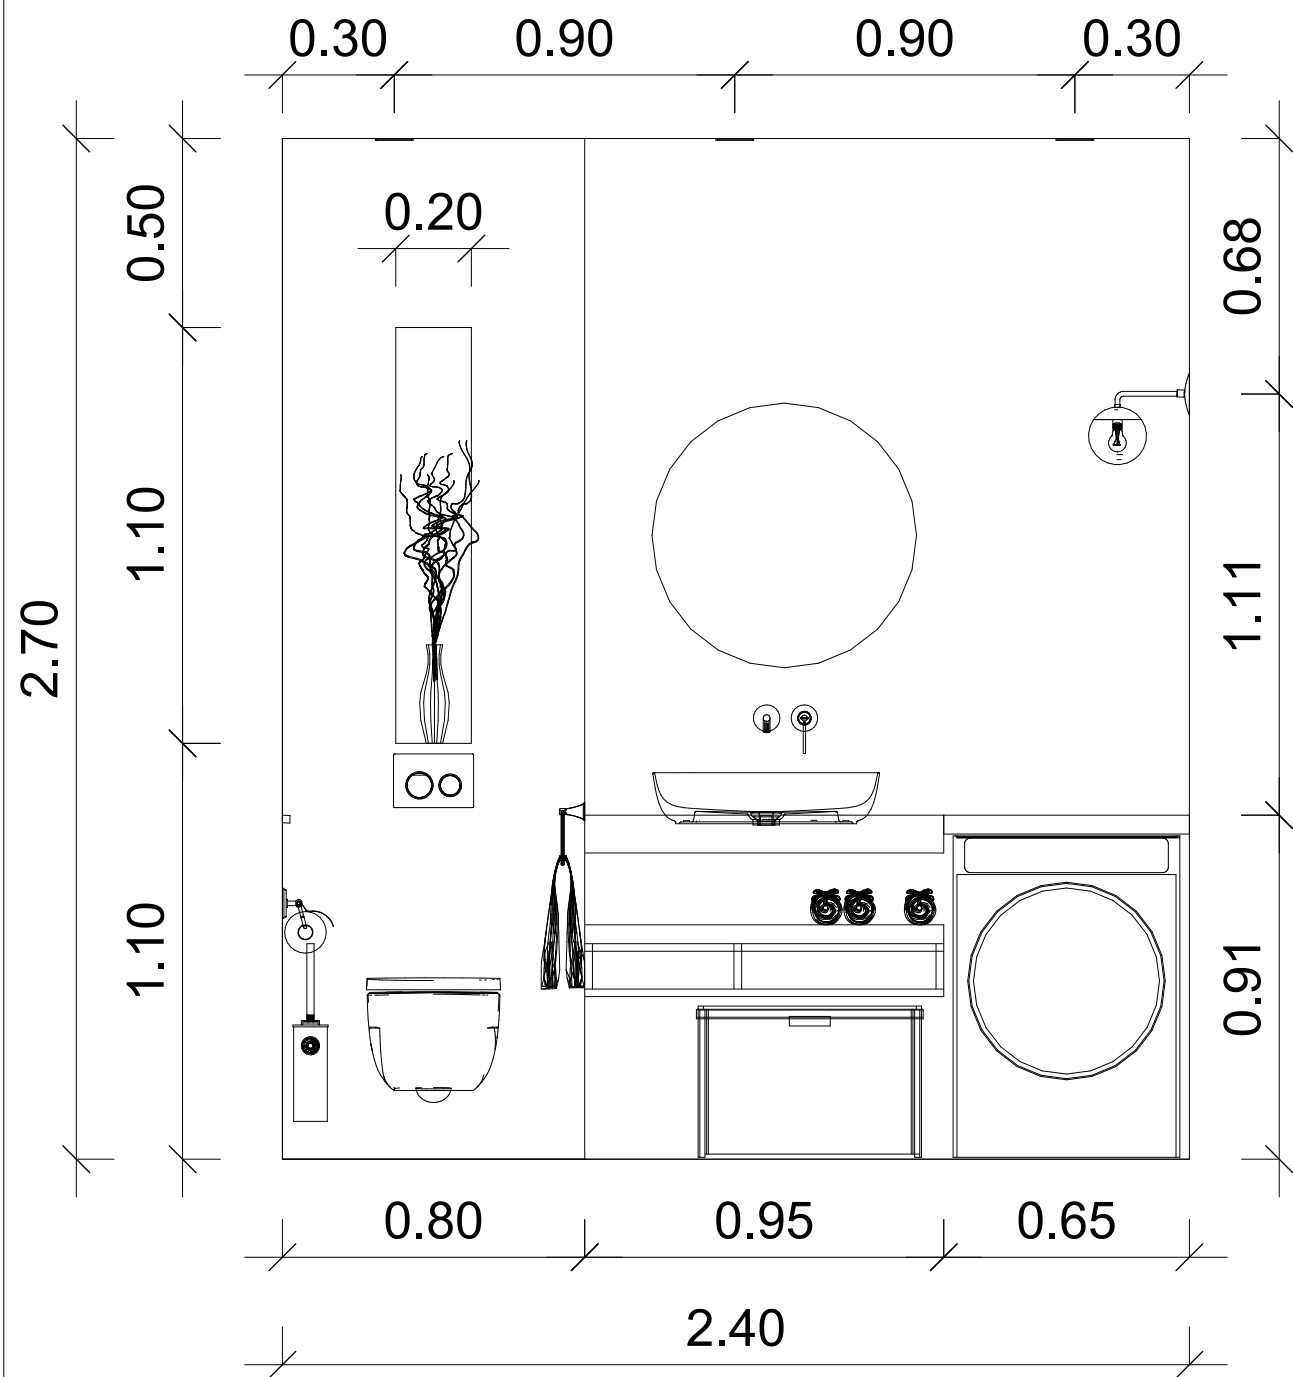

1:50

Megrendelő:
Kurzus Bt.
Lakberendező Iskola
Tervező:
Hulka László
Terv megnevezése:
Záródolgozat
Rajz megnevezés:
Fürdőszoba falnézet
Méretarány:
M = 1:20
Dátum:
2024
Oldalszám:
20