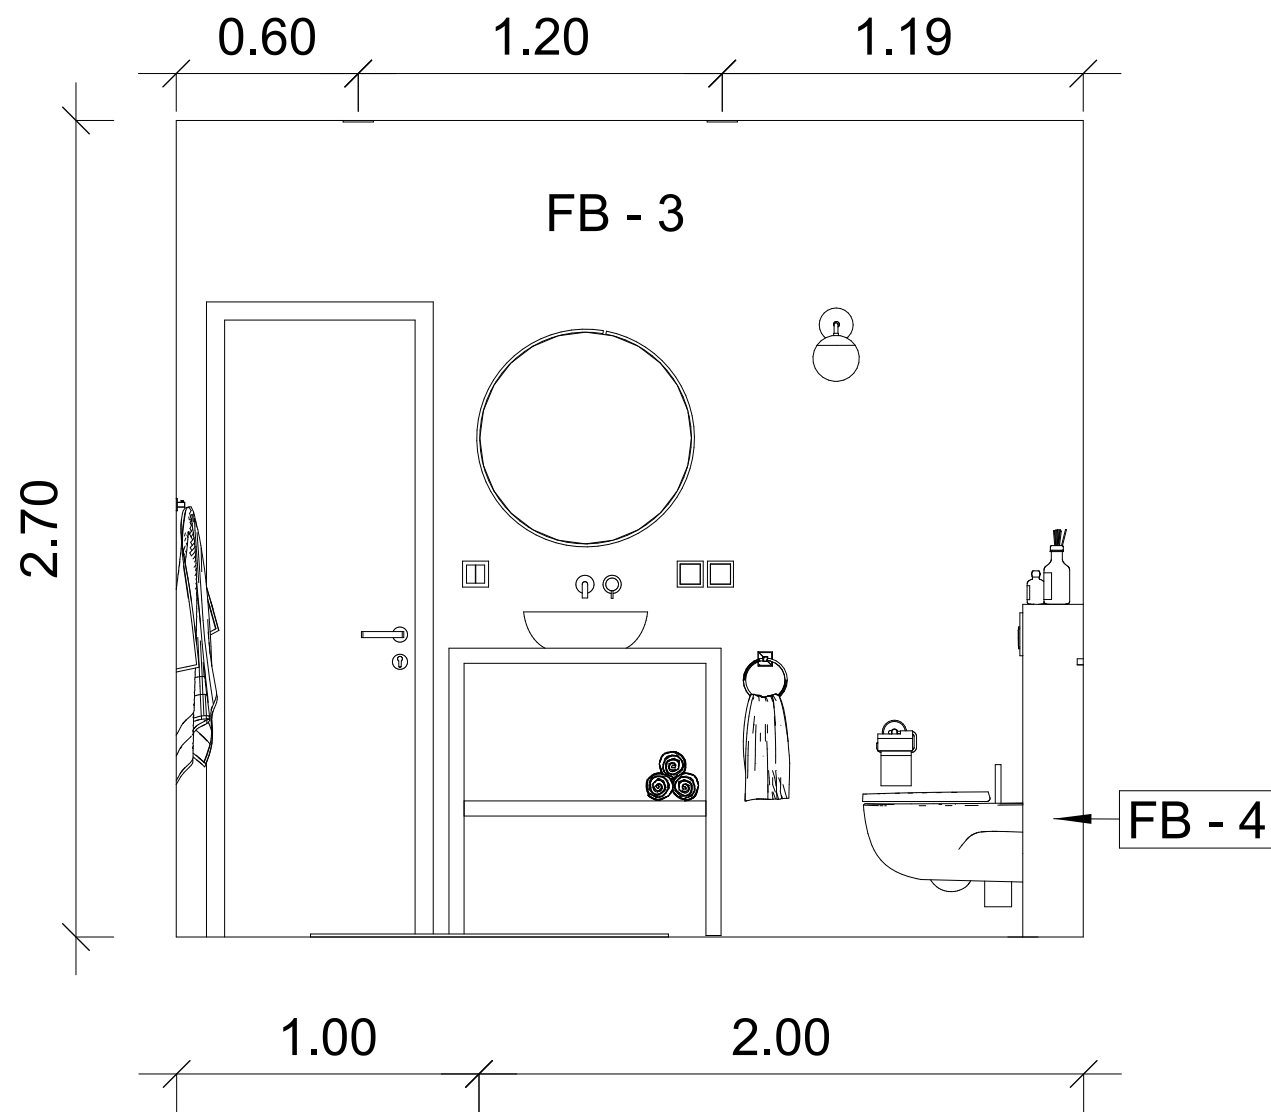

FB - 3: Platino mikrocement
FB - 4: Grafite mikrocement