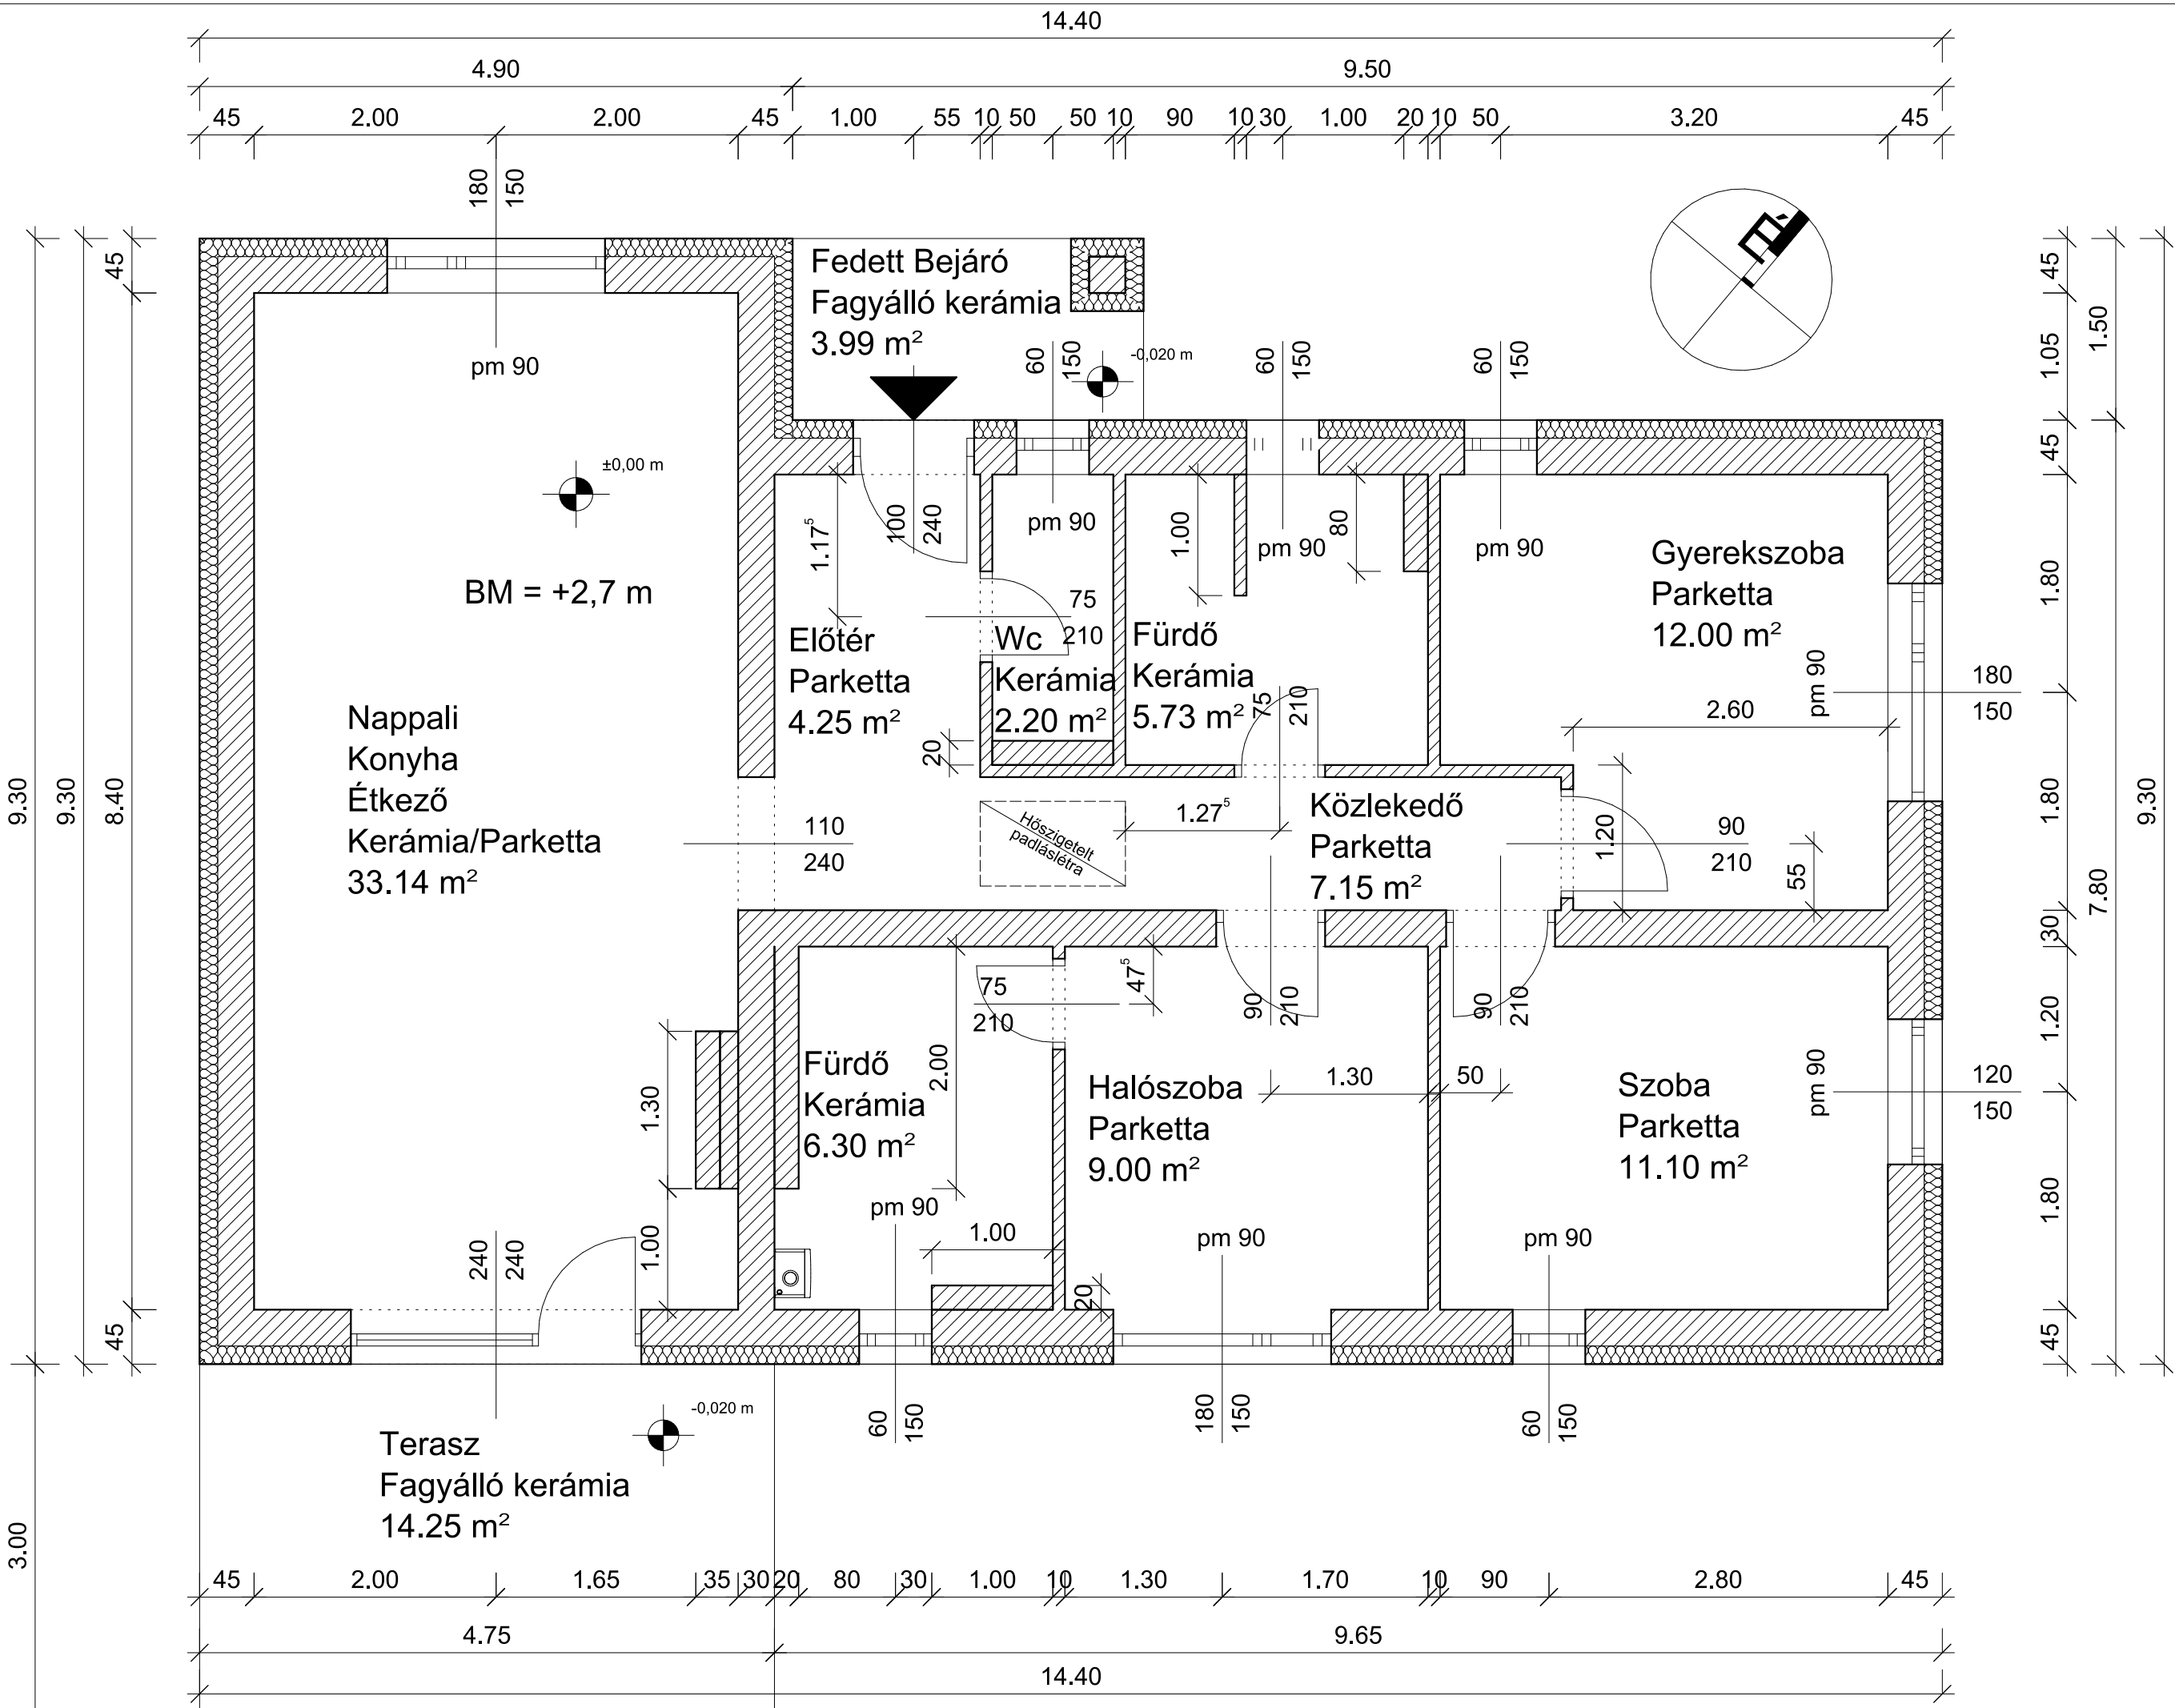

Megrendelő:	Kurzus Bt. Lakberendező Iskola
Tervező:	Hulka László
Terv megnevezése:	Záródolgozat
Rajz megnevezés:	Tervezett alaprajz
Méretarány:	M = 1:50
Dátum:	2024
Oldalszám:	9