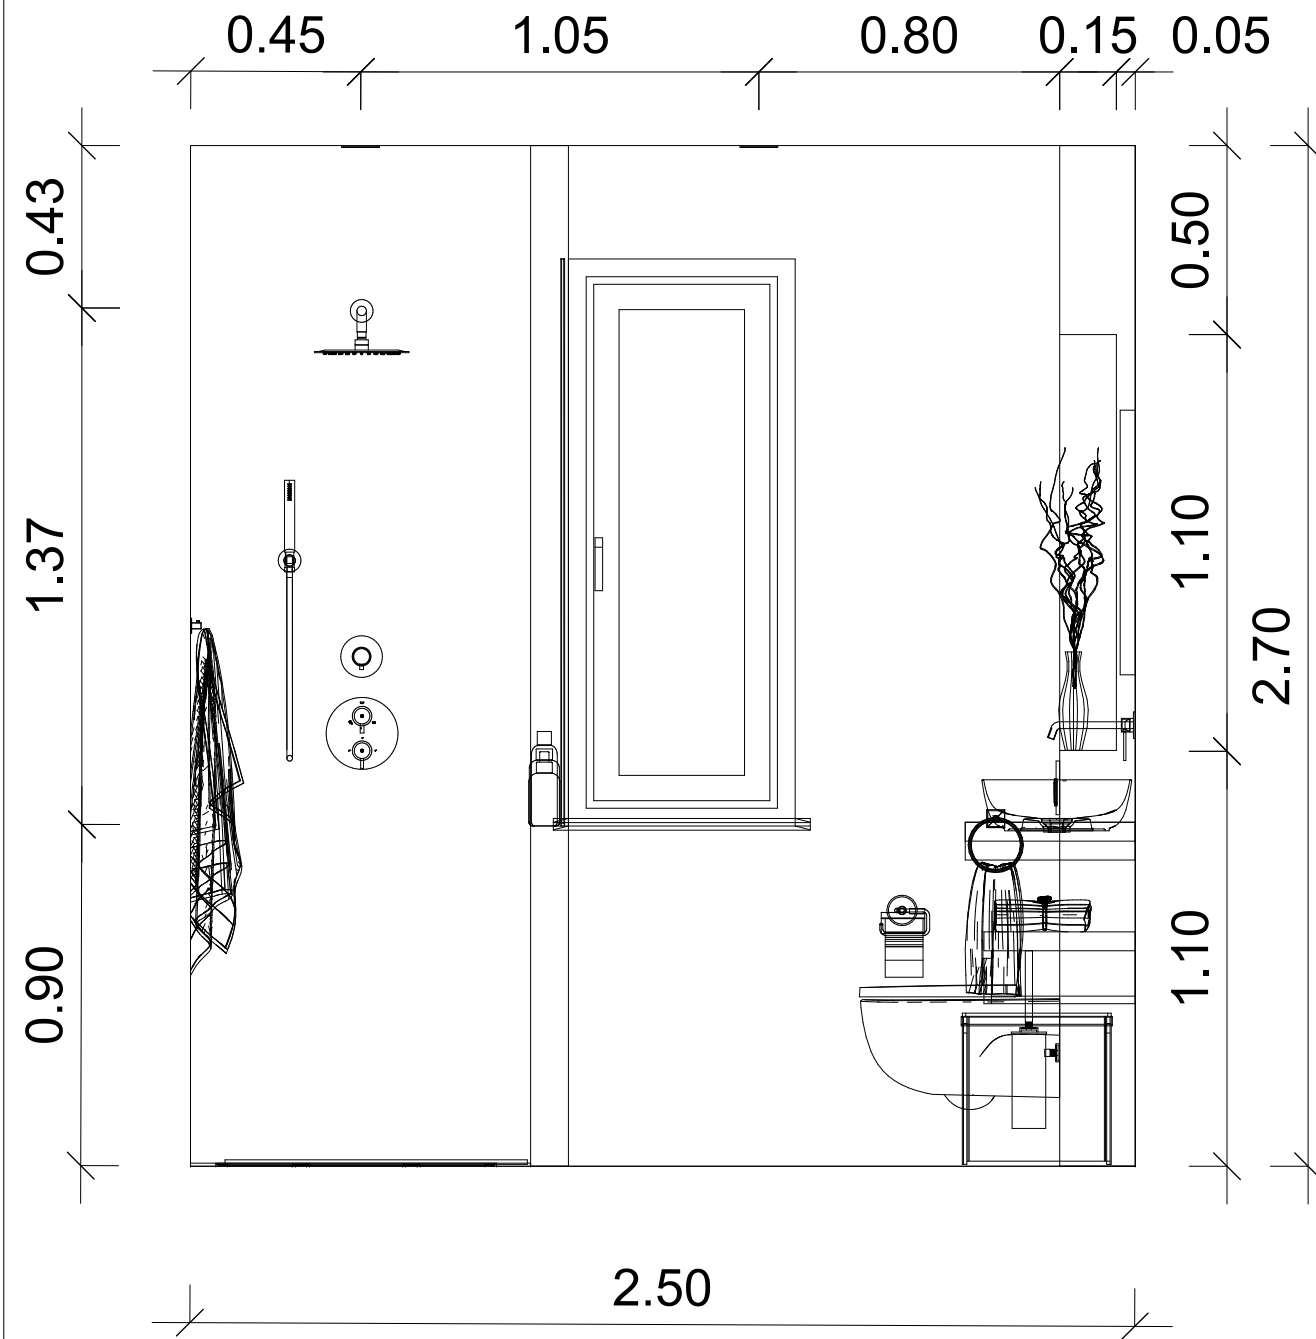

Terv megnevezése:
Záródolgozat

Rajz megnevezés:
Nappali falnézet

Méretarány:
M = 1:25

Dátum:
2024

Oldalszám:
19

1:50

Megrendelő:
Kurzus Bt.
Lakberendező Iskola
Tervező:
Hulka László
Terv megnevezése:
Záródolgozat
Rajz megnevezés:
Fürdőszoba falnézet
Méretarány:
M = 1:20
Dátum:
2024
Oldalszám:
20