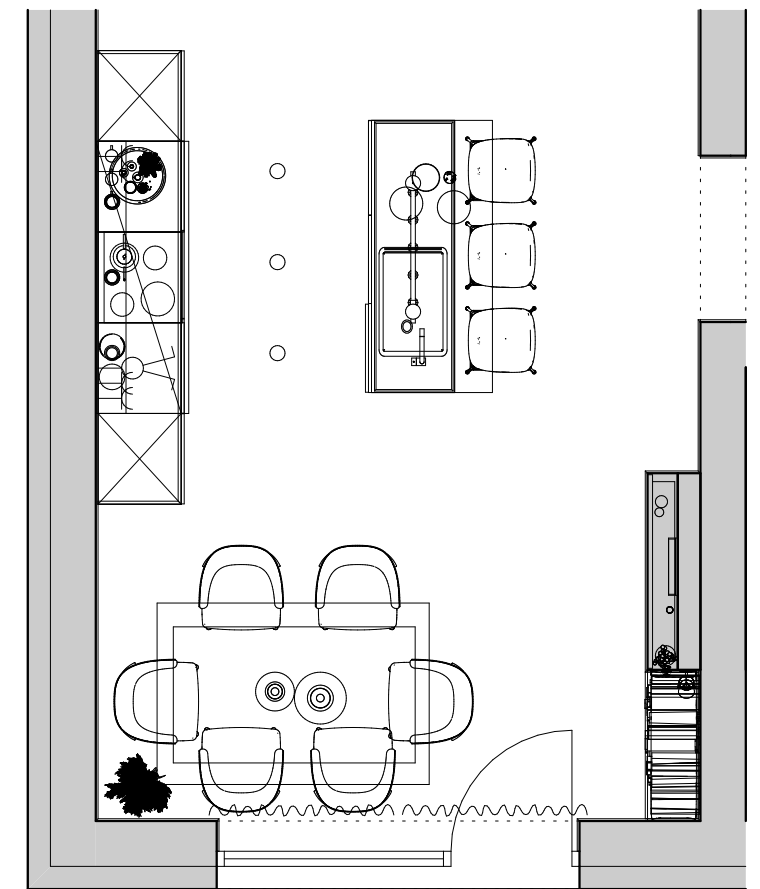

Tervező:
Hulka László

Terv megnevezése:
Záródolgozat

Rajz megnevezés:
Konyha-étkező
falnézet

Méretarány:
M = 1:25

Dátum:
2024

Oldalszám:
16

2.70

1:50