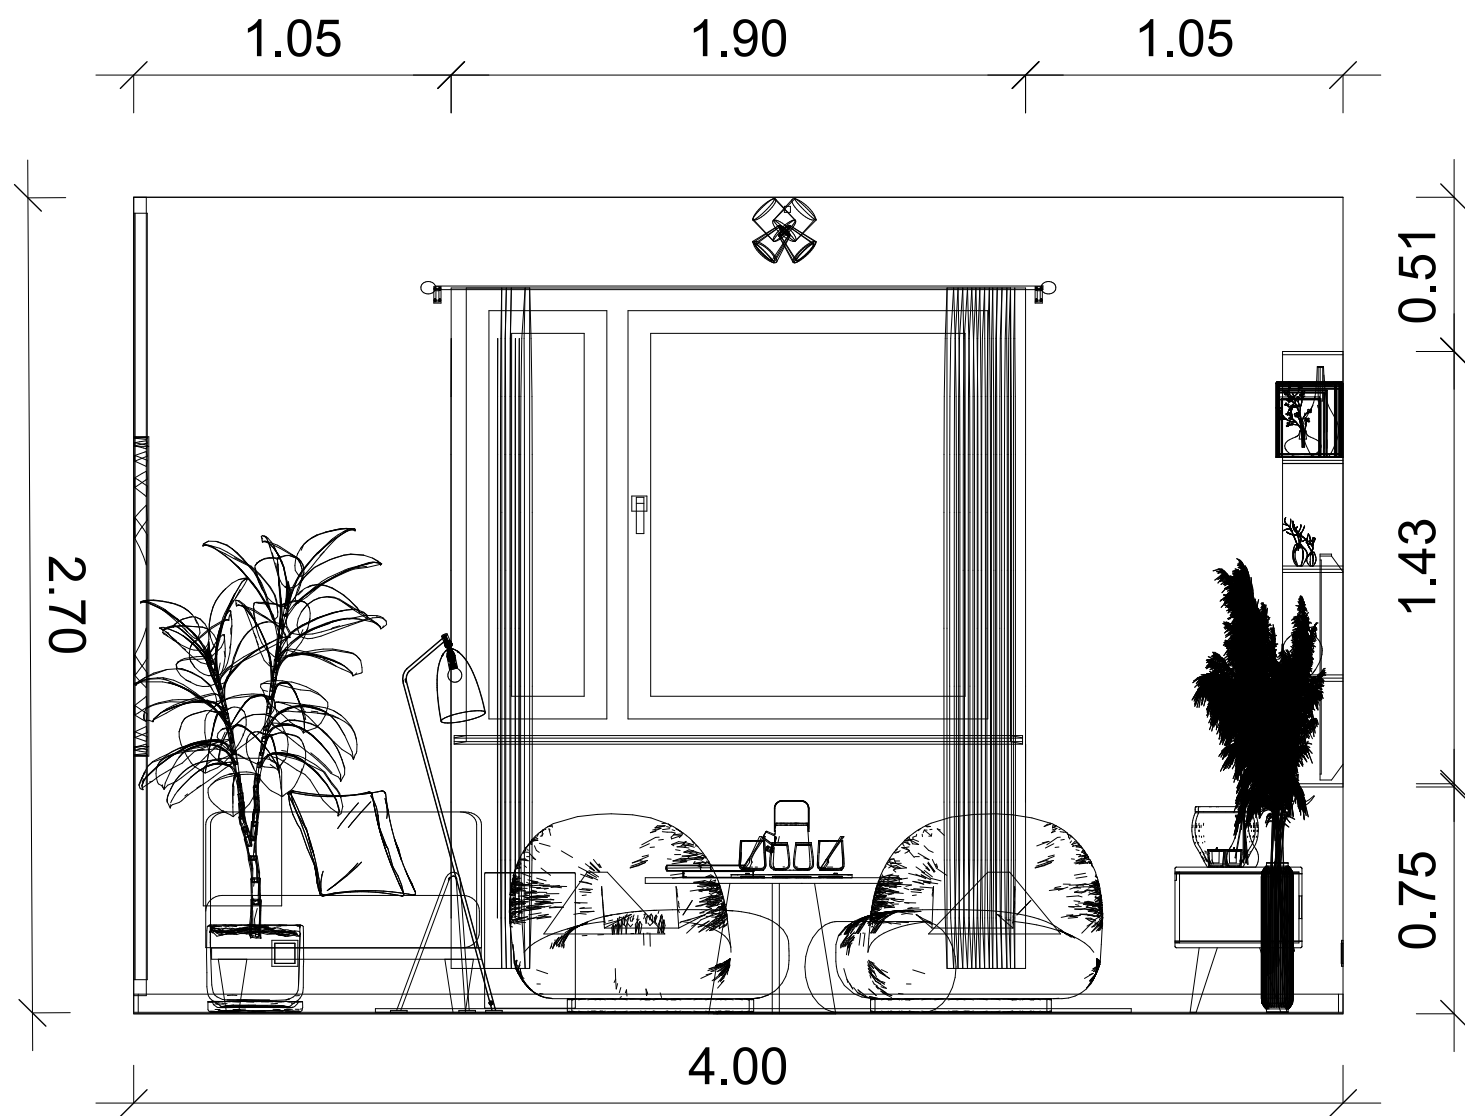

Megrendelő:
Kurzus Bt.
Lakberendező Iskola

Tervező:
Hulka László

Terv megnevezése:
Záródolgozat

Rajz megnevezés:
Nappali falnézet

Méretarány:
M = 1:25

Dátum:
2024

Oldalszám:
18