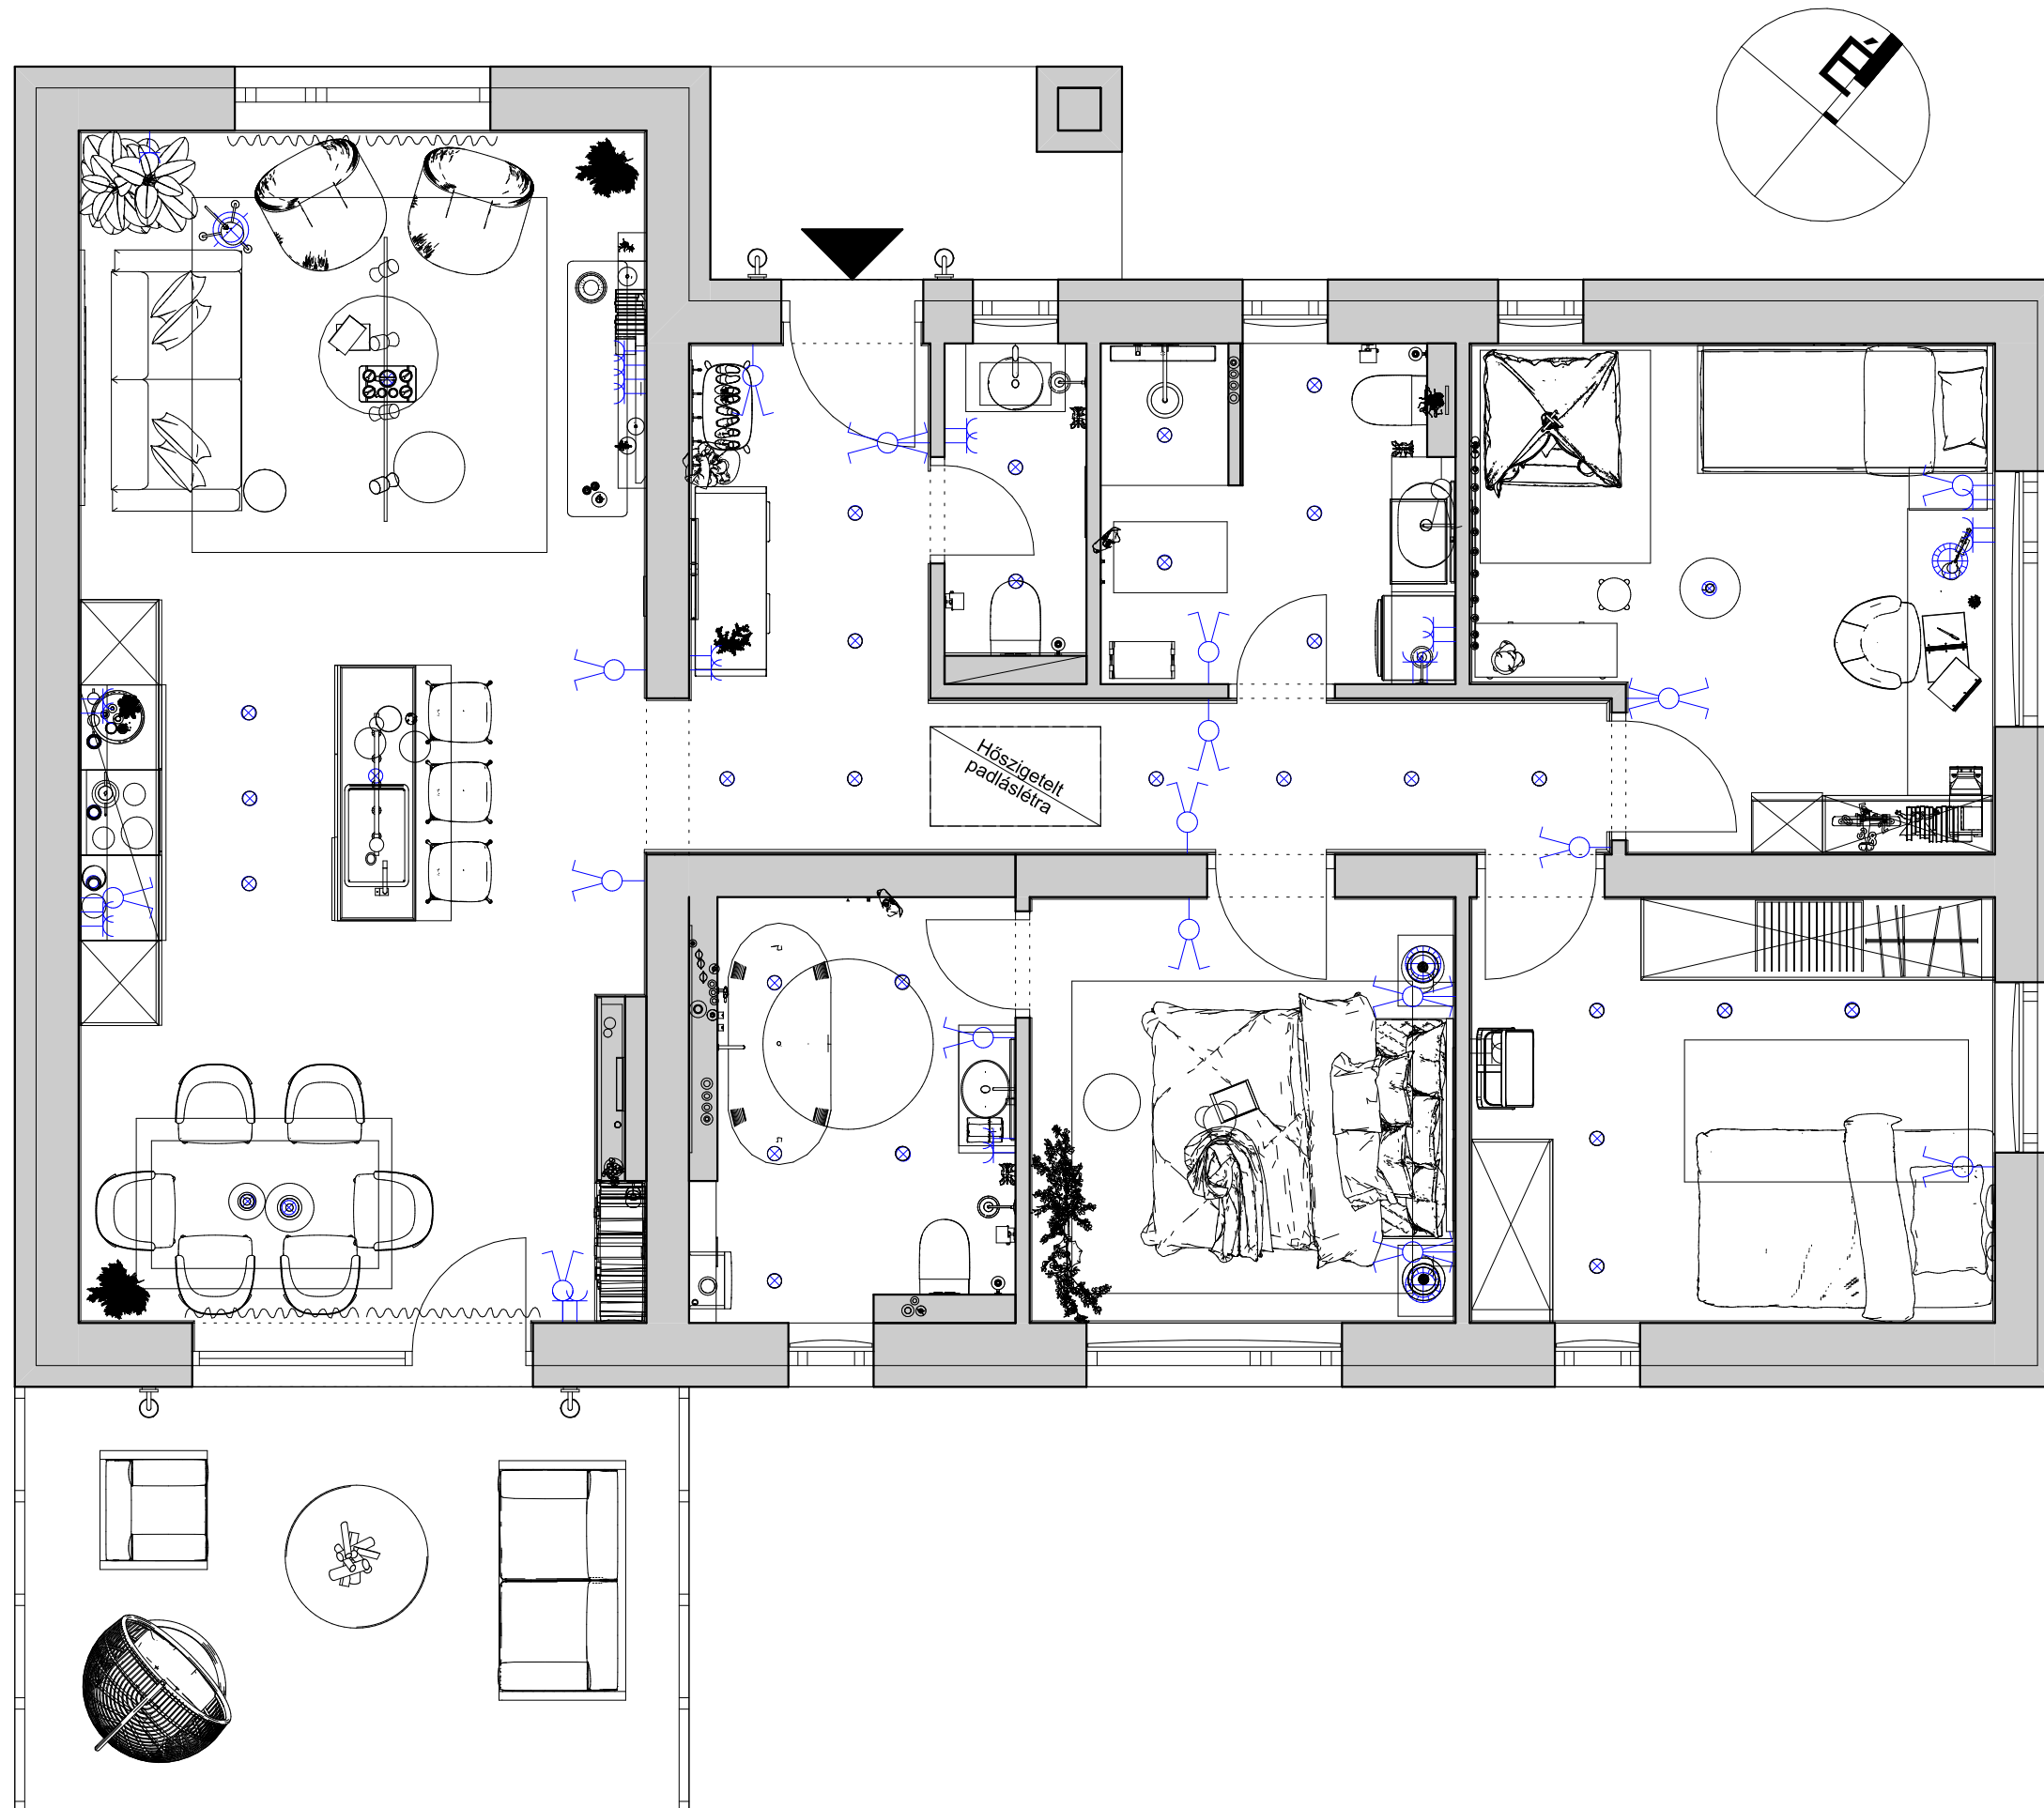

- ⊗ Mennyezeti lámpa
- ⊗ Állólámpa
- ⊗ Asztali lámpa
- ⊙ Spotlámpa

Kapcsoló elhelyezési magassága +1,2 m. Az ettől eltérő az alaprajzon jelölve.
Dugalj elhelyezési magassága +0,3 m. Az ettől eltérő az alaprajzon jelölve.

Megrendelő:	Kurzus Bt. Lakberendező Iskola
Tervező:	Hulka László
Terv megnevezése:	Záródolgozat
Rajz megnevezés:	Elektromos konceptióterv
Méretarány:	M = 1:50
Dátum:	2024
Oldalszám:	13