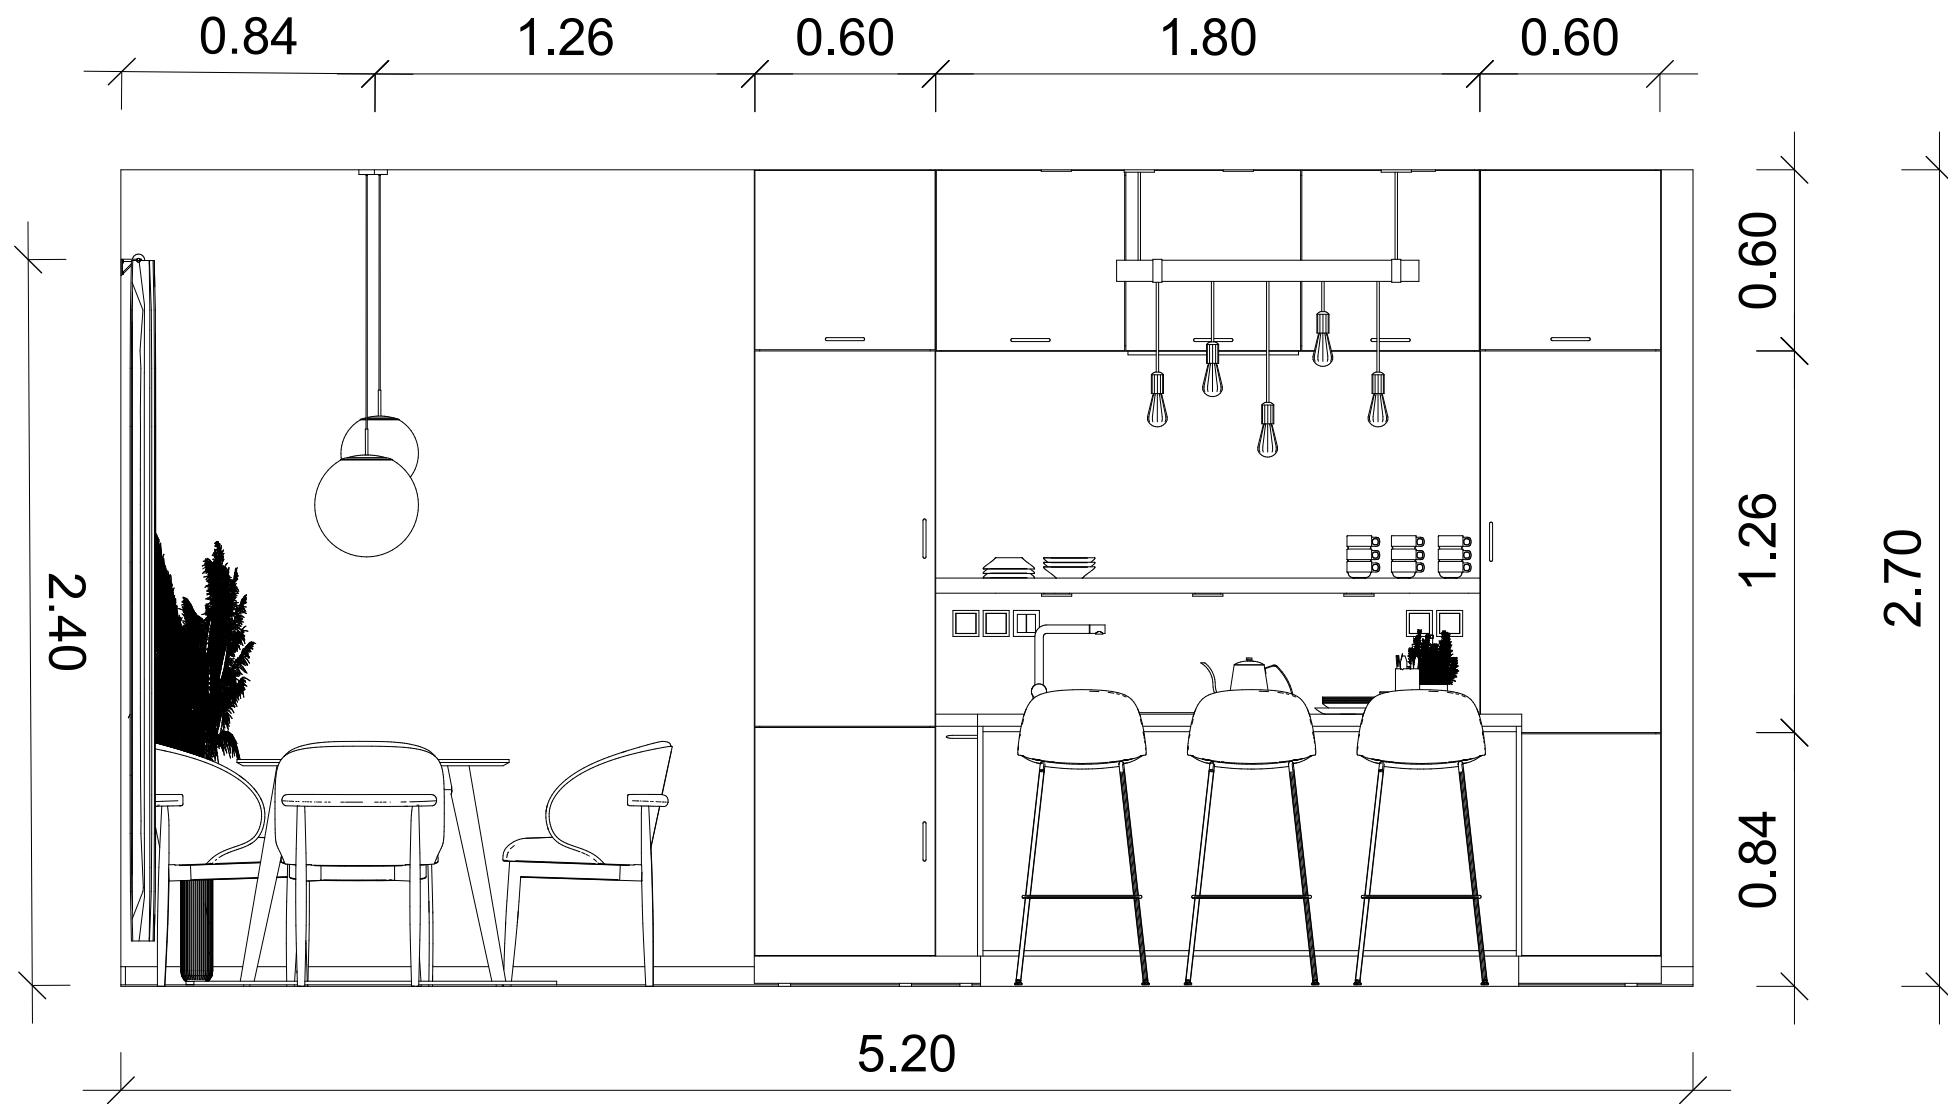

1:50

Megrendelő:
Kurzus Bt.
Lakberendező Iskola

Tervező:
Hulka László

Terv megnevezése:
Záródolgozat

Rajz megnevezés:
Konyha-étkező
falnézet

Méretarány:
M = 1:25

Dátum:
2024

Oldalszám:
16