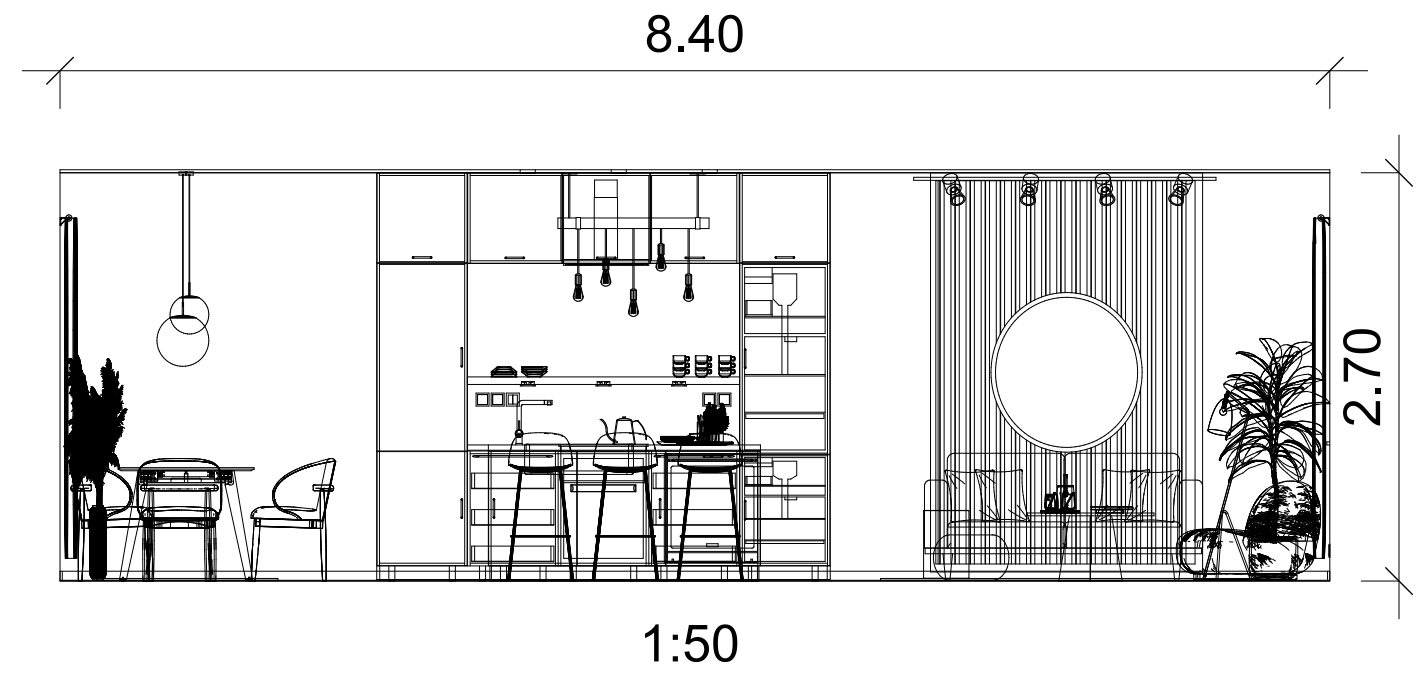

Tervező:
Hulka László

Terv megnevezése:
Záródolgozat

Rajz megnevezés:
Nappali falnézet

Méretarány:
M = 1:25

Dátum:
2024

Oldalszám:
18

Megrendelő:
Kurzus Bt.
Lakberendező Iskola

Tervező:
Hulka László