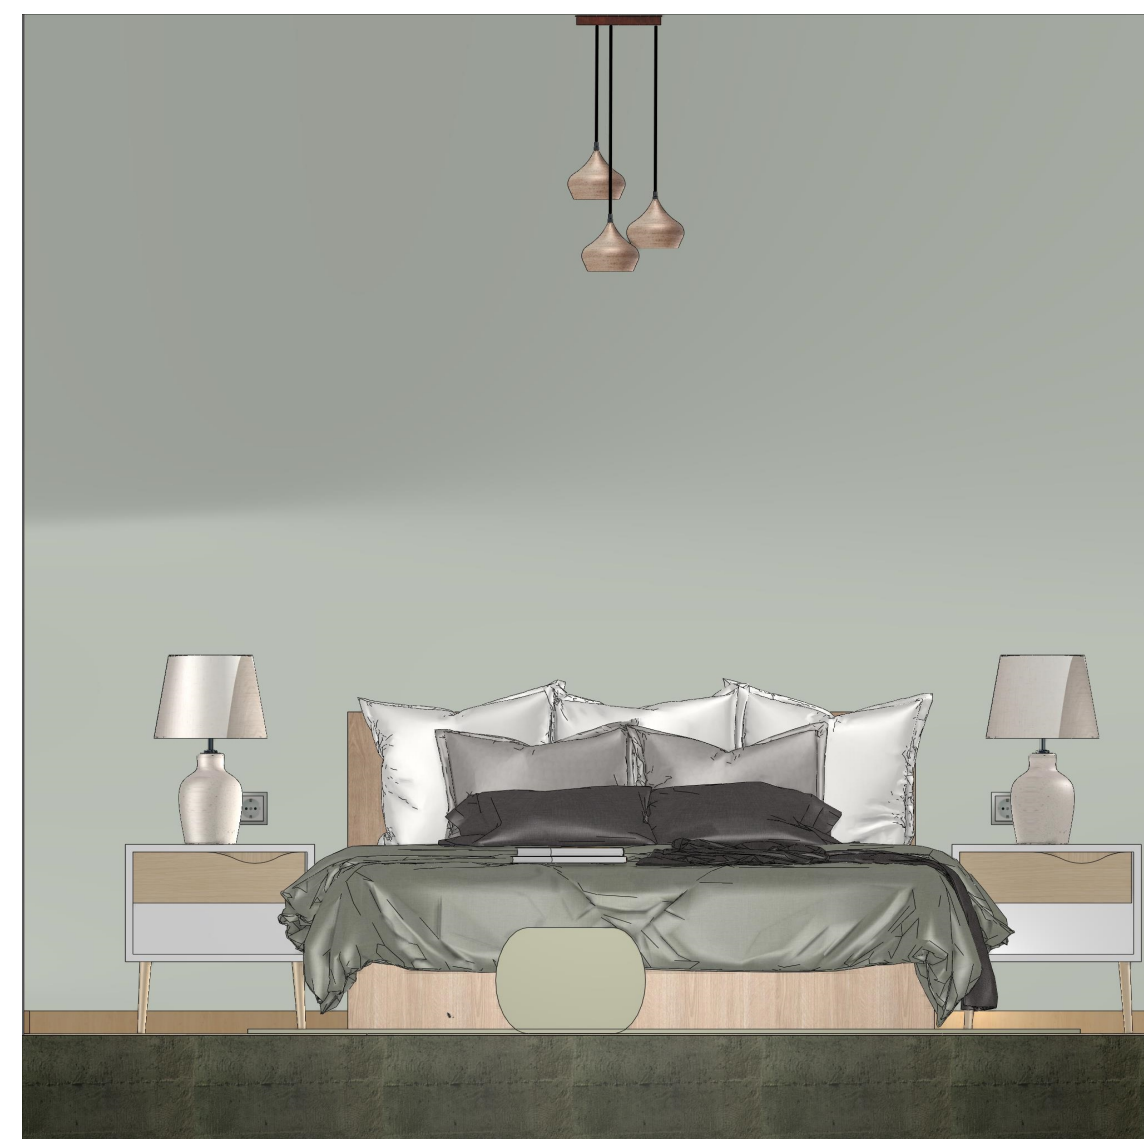

Megrendelő:
Kurzus Bt.
Lakberendező Iskola

Tervező:
Hulka László

Terv megnevezése:
Záródolgozat

Rajz megnevezés:
Hálószoba falnézet

Méretarány:
M = 1:20

Dátum:
2024

Oldalszám:
22