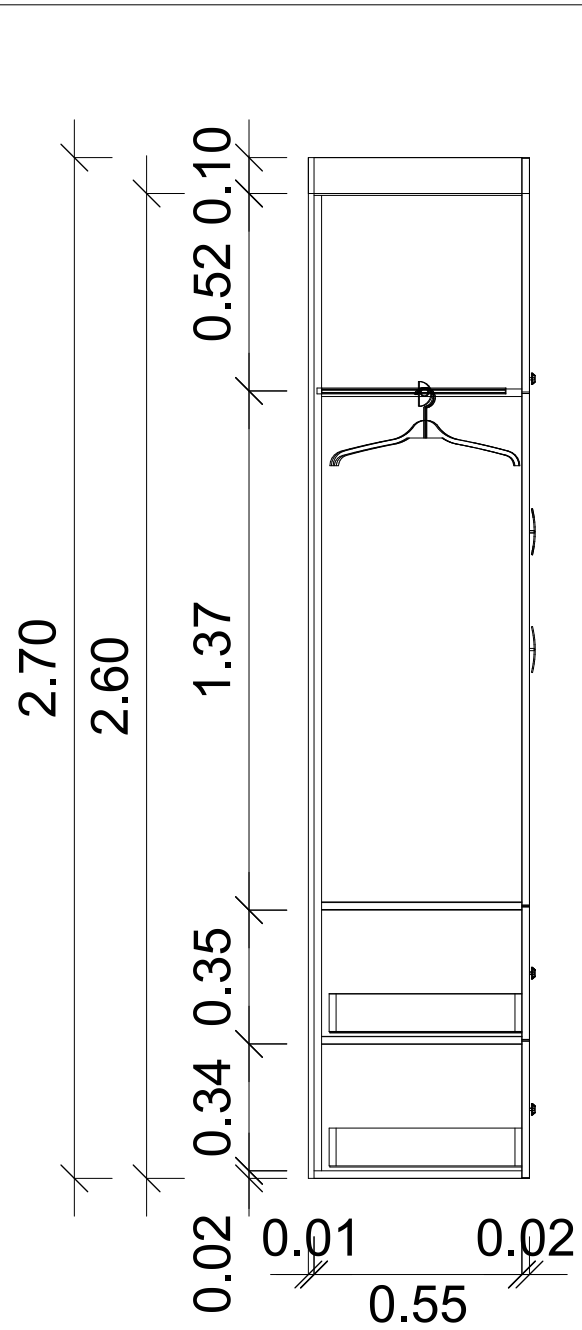

ID	Db	Alkatrész
1	1	walnut light panel (77.8 cm x 35.2 cm x 2 cm)
2	1	walnut light panel (77.8 cm x 36.2 cm x 2 cm)
3	1	walnut light panel (77.8 cm x 197.5 cm x 2 cm)
4	1	walnut light panel (78.8 cm x 35.1 cm x 2 cm)
5	1	walnut light panel (78.8 cm x 36.1 cm x 2 cm)
6	1	walnut light panel (78.8 cm x 61.8 cm x 2 cm)
7	1	walnut light panel (78.8 cm x 135.4 cm x 2 cm)
8	1	walnut light panel (82.2 cm x 269.6 cm x 2 cm)
9	2	Wenge (53 cm x 258 cm x 2 cm)
10	5	Wenge (76.2 cm x 53 cm x 2 cm)
11	2	Wenge (55 cm x 270 cm x 2 cm)
12	1	Wenge (236 cm x 55 cm x 2 cm)
13	1	Wenge (236 cm x 258 cm x 2 cm)
14	1	Wenge (236 cm x 10 cm x 55 cm)
15	4	Standard fiók (74.2 cm x 10.3 cm x 51 cm)