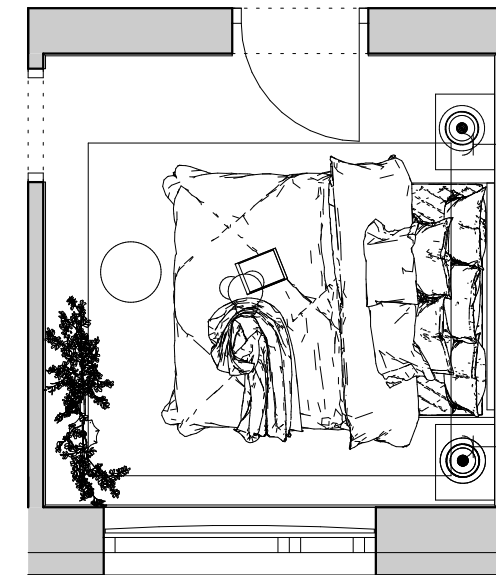

1:50

Megrendelő:
Kurzus Bt.
Lakberendező Iskola

Tervező:
Hulka László

Terv megnevezése:
Záródolgozat

Rajz megnevezés:
Fürdőszoba falnézet

Méretarány:
M = 1:20

Dátum:
2024

Oldalszám:
21