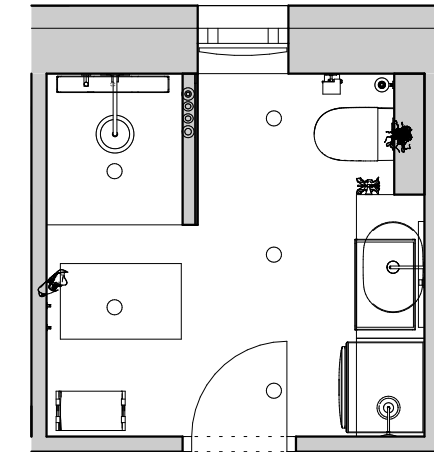

Terv megnevezése:
Záródolgozat

Rajz megnevezés:
Nappali falnézet

Méretarány:
M = 1:25

Dátum:
2024

Oldalszám:
19

1:50

Megrendelő:
Kurzus Bt.
Lakberendező Iskola
Tervező:
Hulka László
Terv megnevezése:
Záródolgozat
Rajz megnevezés:
Fürdőszoba falnézet
Méretarány:
M = 1:20
Dátum:
2024
Oldalszám:
20