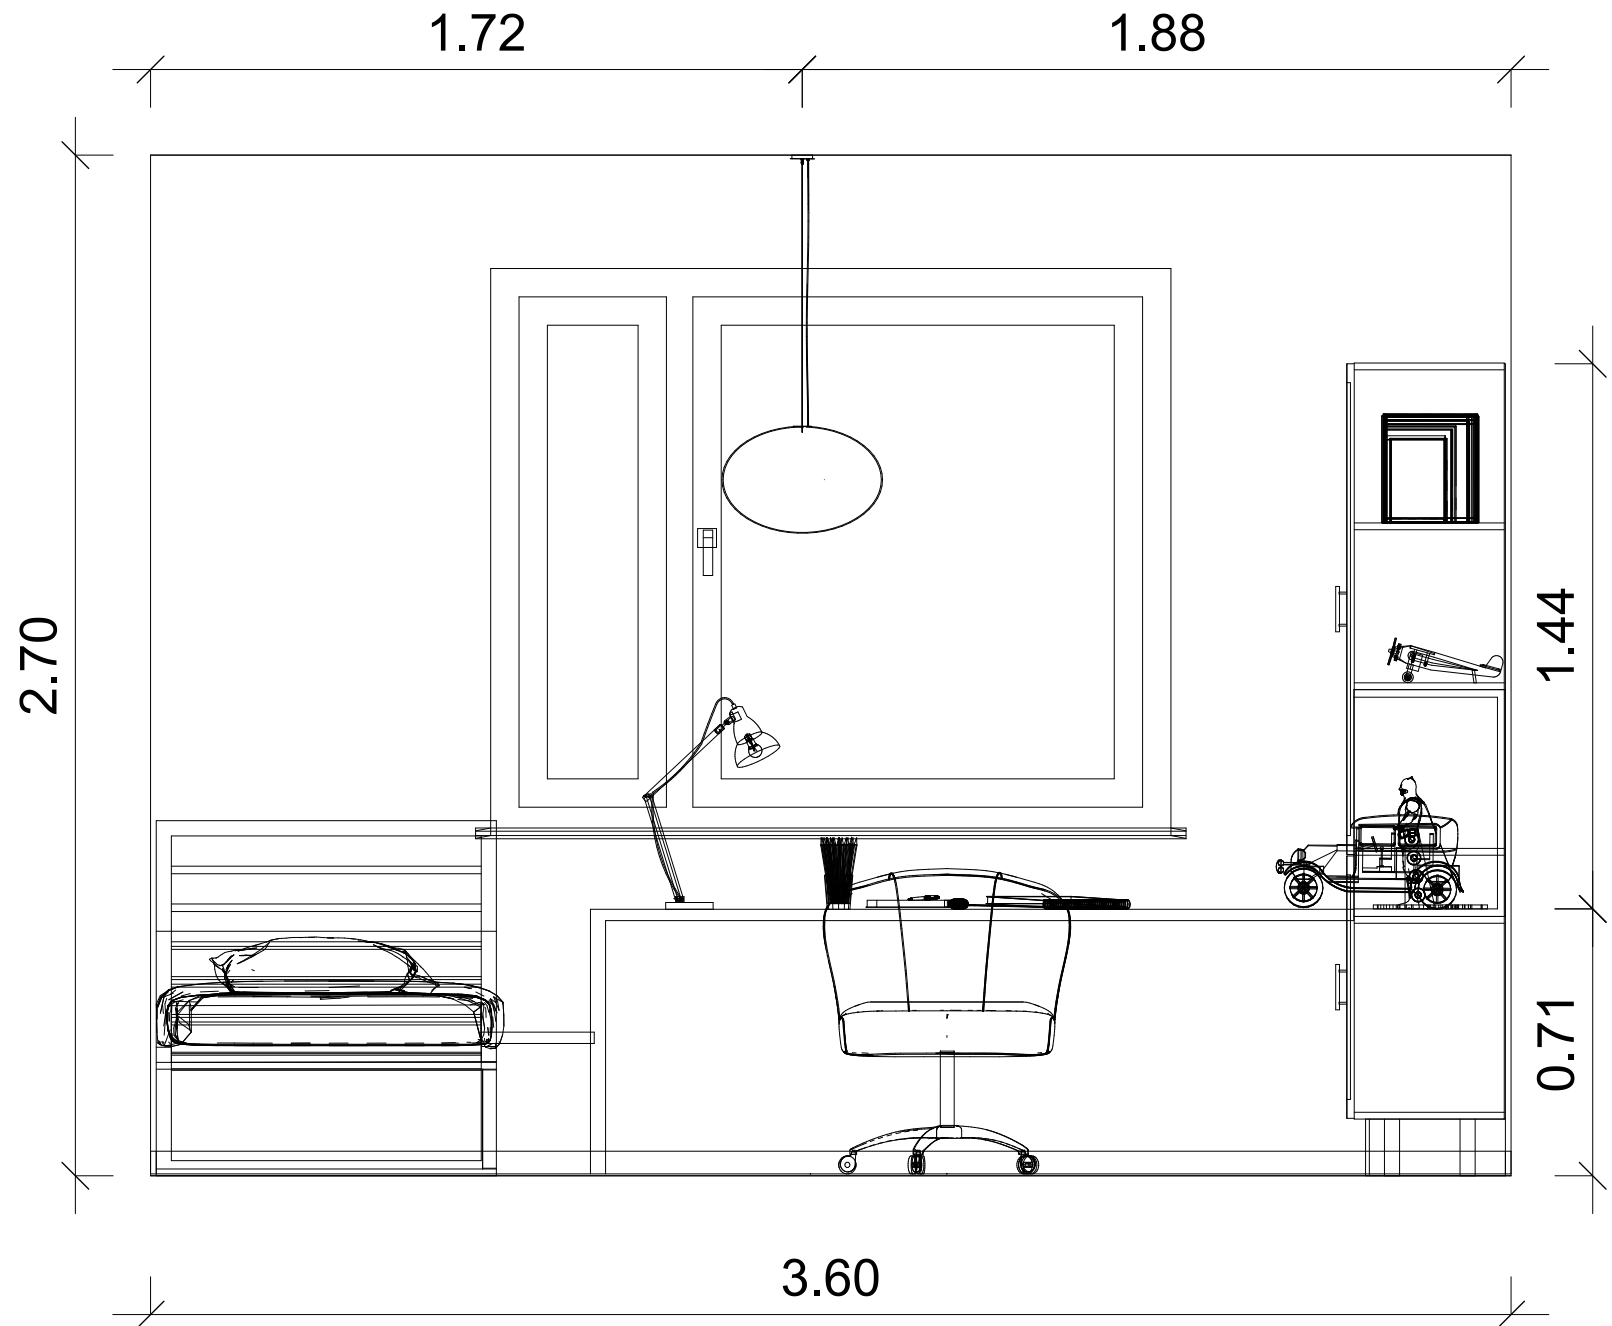

Megrendelő:
Kurzus Bt.
Lakberendező Iskola

Tervező:
Hulka László

Terv megnevezése:
Záródolgozat

Rajz megnevezés:
Hálószoba falnézet

Méretarány:
M = 1:20

Dátum:
2024

Oldalszám:
23

Megrendelő:
Kurzus Bt.
Lakberendező Iskola

Tervező:
Hulka László

Terv megnevezése:
Záródolgozat

Rajz megnevezés:
Gyerekszoba falnézet

Méretarány:
M = 1:20

Dátum:
2024

Oldalszám:
24

1.35

1.15