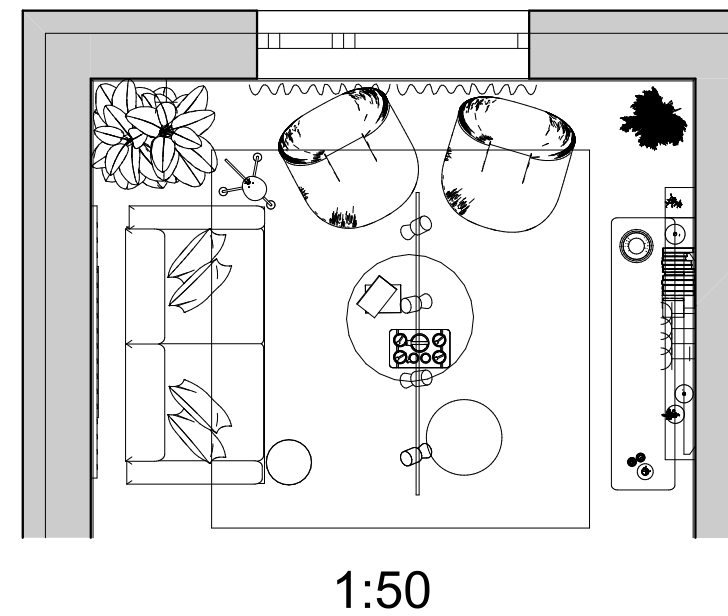

Megrendelő:
Kurzus Bt.
Lakberendező Iskola

Tervező:
Hulka László

Terv megnevezése:
Záródolgozat

Rajz megnevezés:
Nappali falnézet

Méretarány:
M = 1:25

Dátum:
2024

Oldalszám:
18