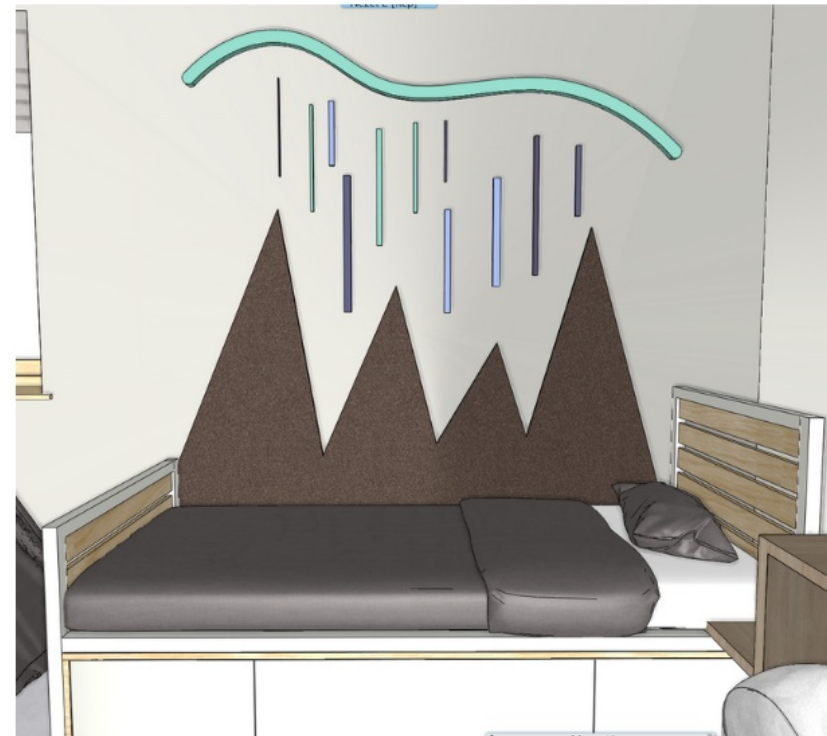

Megrendelő:	Kurzus Bt. Lakberendező Iskola
Tervező:	Hulka László
Terv megnevezése:	Záródolgozat
Rajz megnevezés:	Egyedi mintaterv
Méretarány:	-
Dátum:	2024
Oldalszám:	26