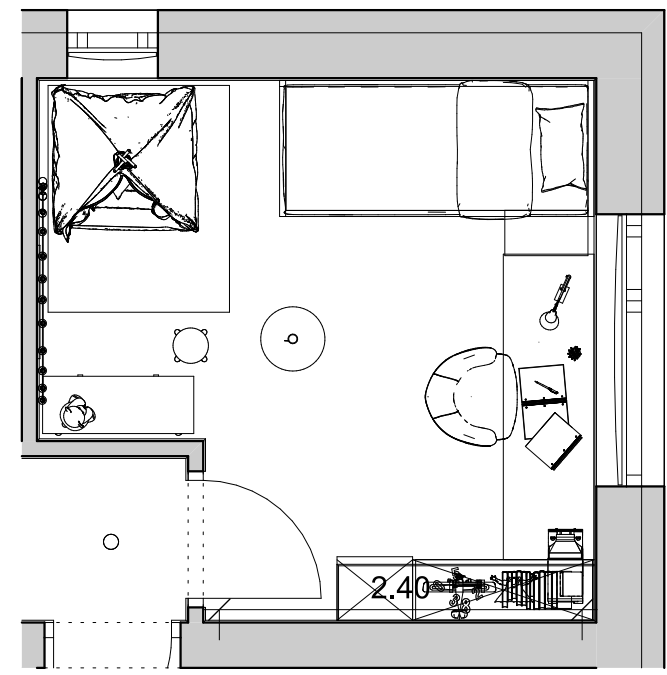

Megrendelő:
Kurzus Bt.
Lakberendező Iskola

Tervező:
Hulka László

Terv megnevezése:
Záródolgozat

Rajz megnevezés:
Hálószoba falnézet

Méretarány:
M = 1:20

Dátum:
2024

Oldalszám:
23

Megrendelő:
Kurzus Bt.
Lakberendező Iskola

Tervező:
Hulka László

Terv megnevezése:
Záródolgozat

Rajz megnevezés:
Gyerekszoba falnézet

Méretarány:
M = 1:20

Dátum:
2024

Oldalszám:
24

1.35

1.15