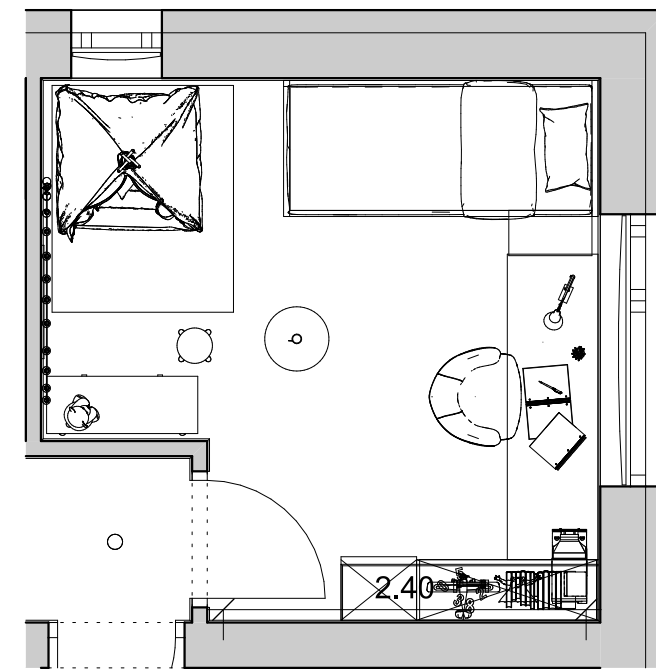

Tervező:
Hulka László

Terv megnevezése:
Záródolgozat

Rajz megnevezés:
Gyerekszoba falnézet

Méretarány:
M = 1:20

Dátum:
2024

Oldalszám:
24

1.35

1.15

0.20

1:50

Megrendelő:
Kurzus Bt.
Lakberendező Iskola

Tervező:
Hulka László

Terv megnevezése:
Záródolgozat

Rajz megnevezés:
Gyerekszoba falnézet

Méretarány:
M = 1:20

Dátum:
2024