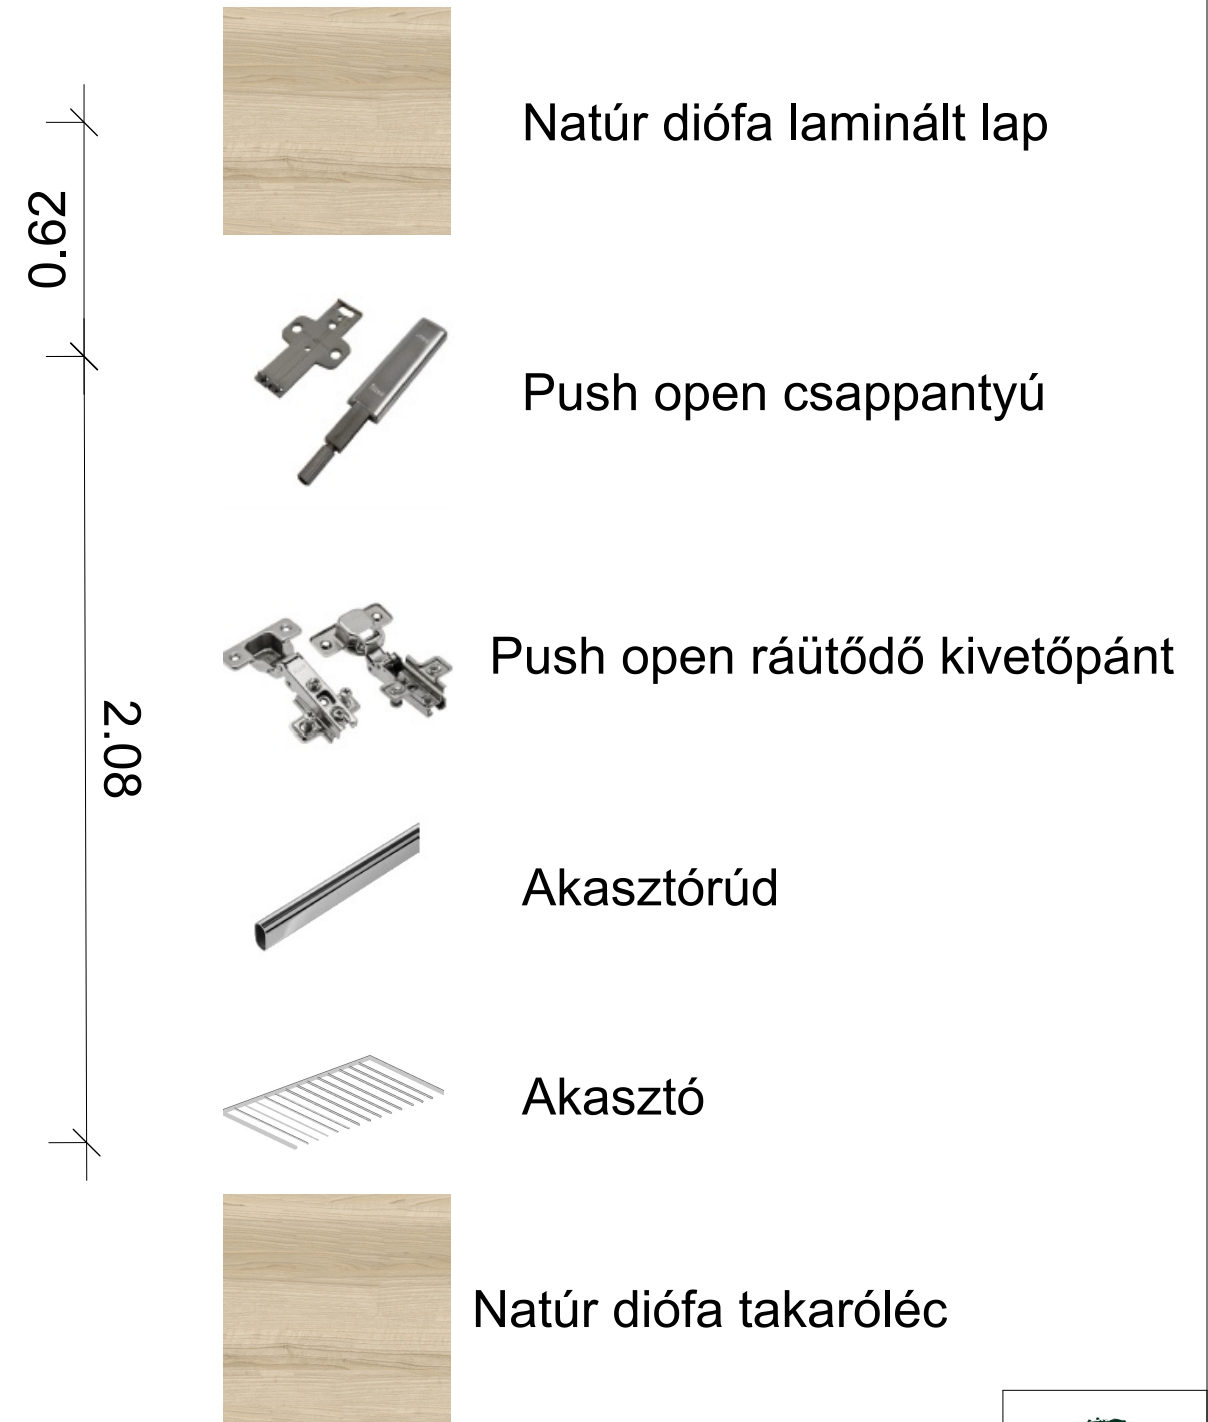

ID	Db	Alkatrész
1	1	walnut light panel (77.8 cm x 35.2 cm x 2 cm)
2	1	walnut light panel (77.8 cm x 36.2 cm x 2 cm)
3	1	walnut light panel (77.8 cm x 197.5 cm x 2 cm)
4	1	walnut light panel (78.8 cm x 35.1 cm x 2 cm)
5	1	walnut light panel (78.8 cm x 36.1 cm x 2 cm)
6	1	walnut light panel (78.8 cm x 61.8 cm x 2 cm)
7	1	walnut light panel (78.8 cm x 135.4 cm x 2 cm)
8	1	walnut light panel (82.2 cm x 269.6 cm x 2 cm)
9	2	Wenge (53 cm x 258 cm x 2 cm)
10	5	Wenge (76.2 cm x 53 cm x 2 cm)
11	2	Wenge (55 cm x 270 cm x 2 cm)
12	1	Wenge (236 cm x 55 cm x 2 cm)
13	1	Wenge (236 cm x 258 cm x 2 cm)
14	1	Wenge (236 cm x 10 cm x 55 cm)
15	4	Standard fiók (74.2 cm x 10.3 cm x 51 cm)