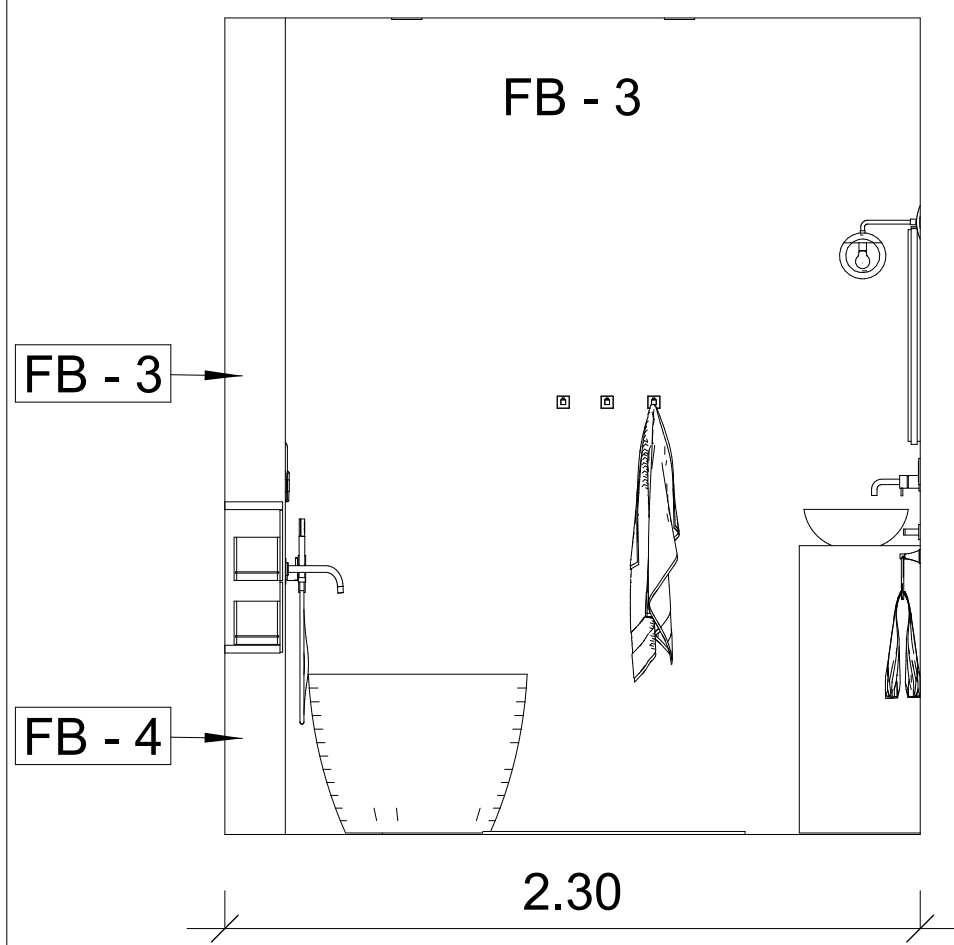

Megrendelő:
Kurzus Bt.
Lakberendező Iskola
Tervező:
Hulka László
Terv megnevezése:
Záródolgozat
Rajz megnevezés:
Fürdőszoba
burkolati terv
Méretarány:
M = 1:25
Dátum:
2024
Oldalszám:
12