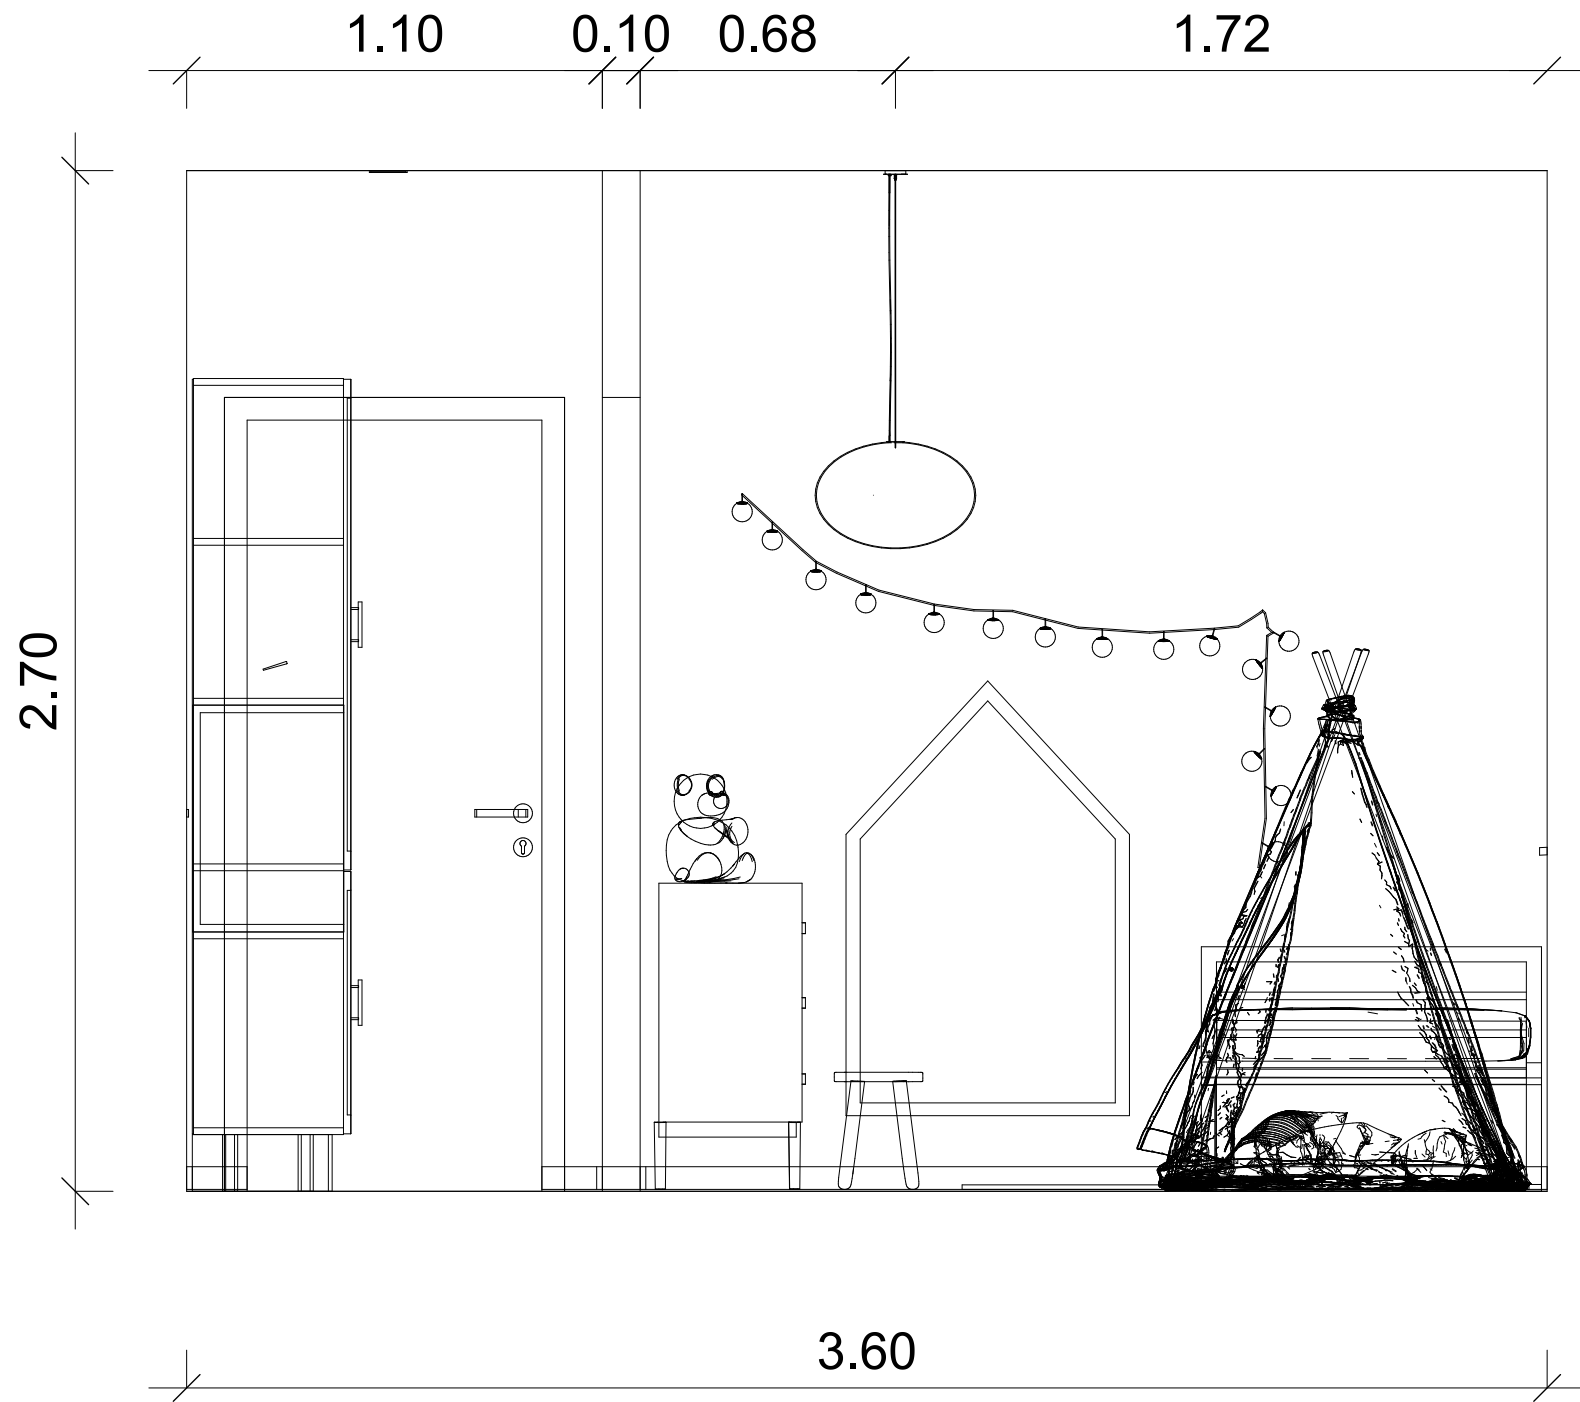

Megrendelő:
Kurzus Bt.
Lakberendező Iskola

Tervező:
Hulka László

Terv megnevezése:
Záródolgozat

Rajz megnevezés:
Hálószoba falnézet

Méretarány:
M = 1:20

Dátum:
2024

Oldalszám:
23

Megrendelő:
Kurzus Bt.
Lakberendező Iskola

Tervező:
Hulka László

Terv megnevezése:
Záródolgozat

Rajz megnevezés:
Gyerekszoba falnézet

Méretarány:
M = 1:20

Dátum:
2024

Oldalszám:
24

1.35

1.15

0.20

1:50

Megrendelő:
Kurzus Bt.
Lakberendező Iskola

Tervező:
Hulka László

Terv megnevezése:
Záródolgozat

Rajz megnevezés:
Gyerekszoba falnézet

Méretarány:
M = 1:20

Dátum:
2024