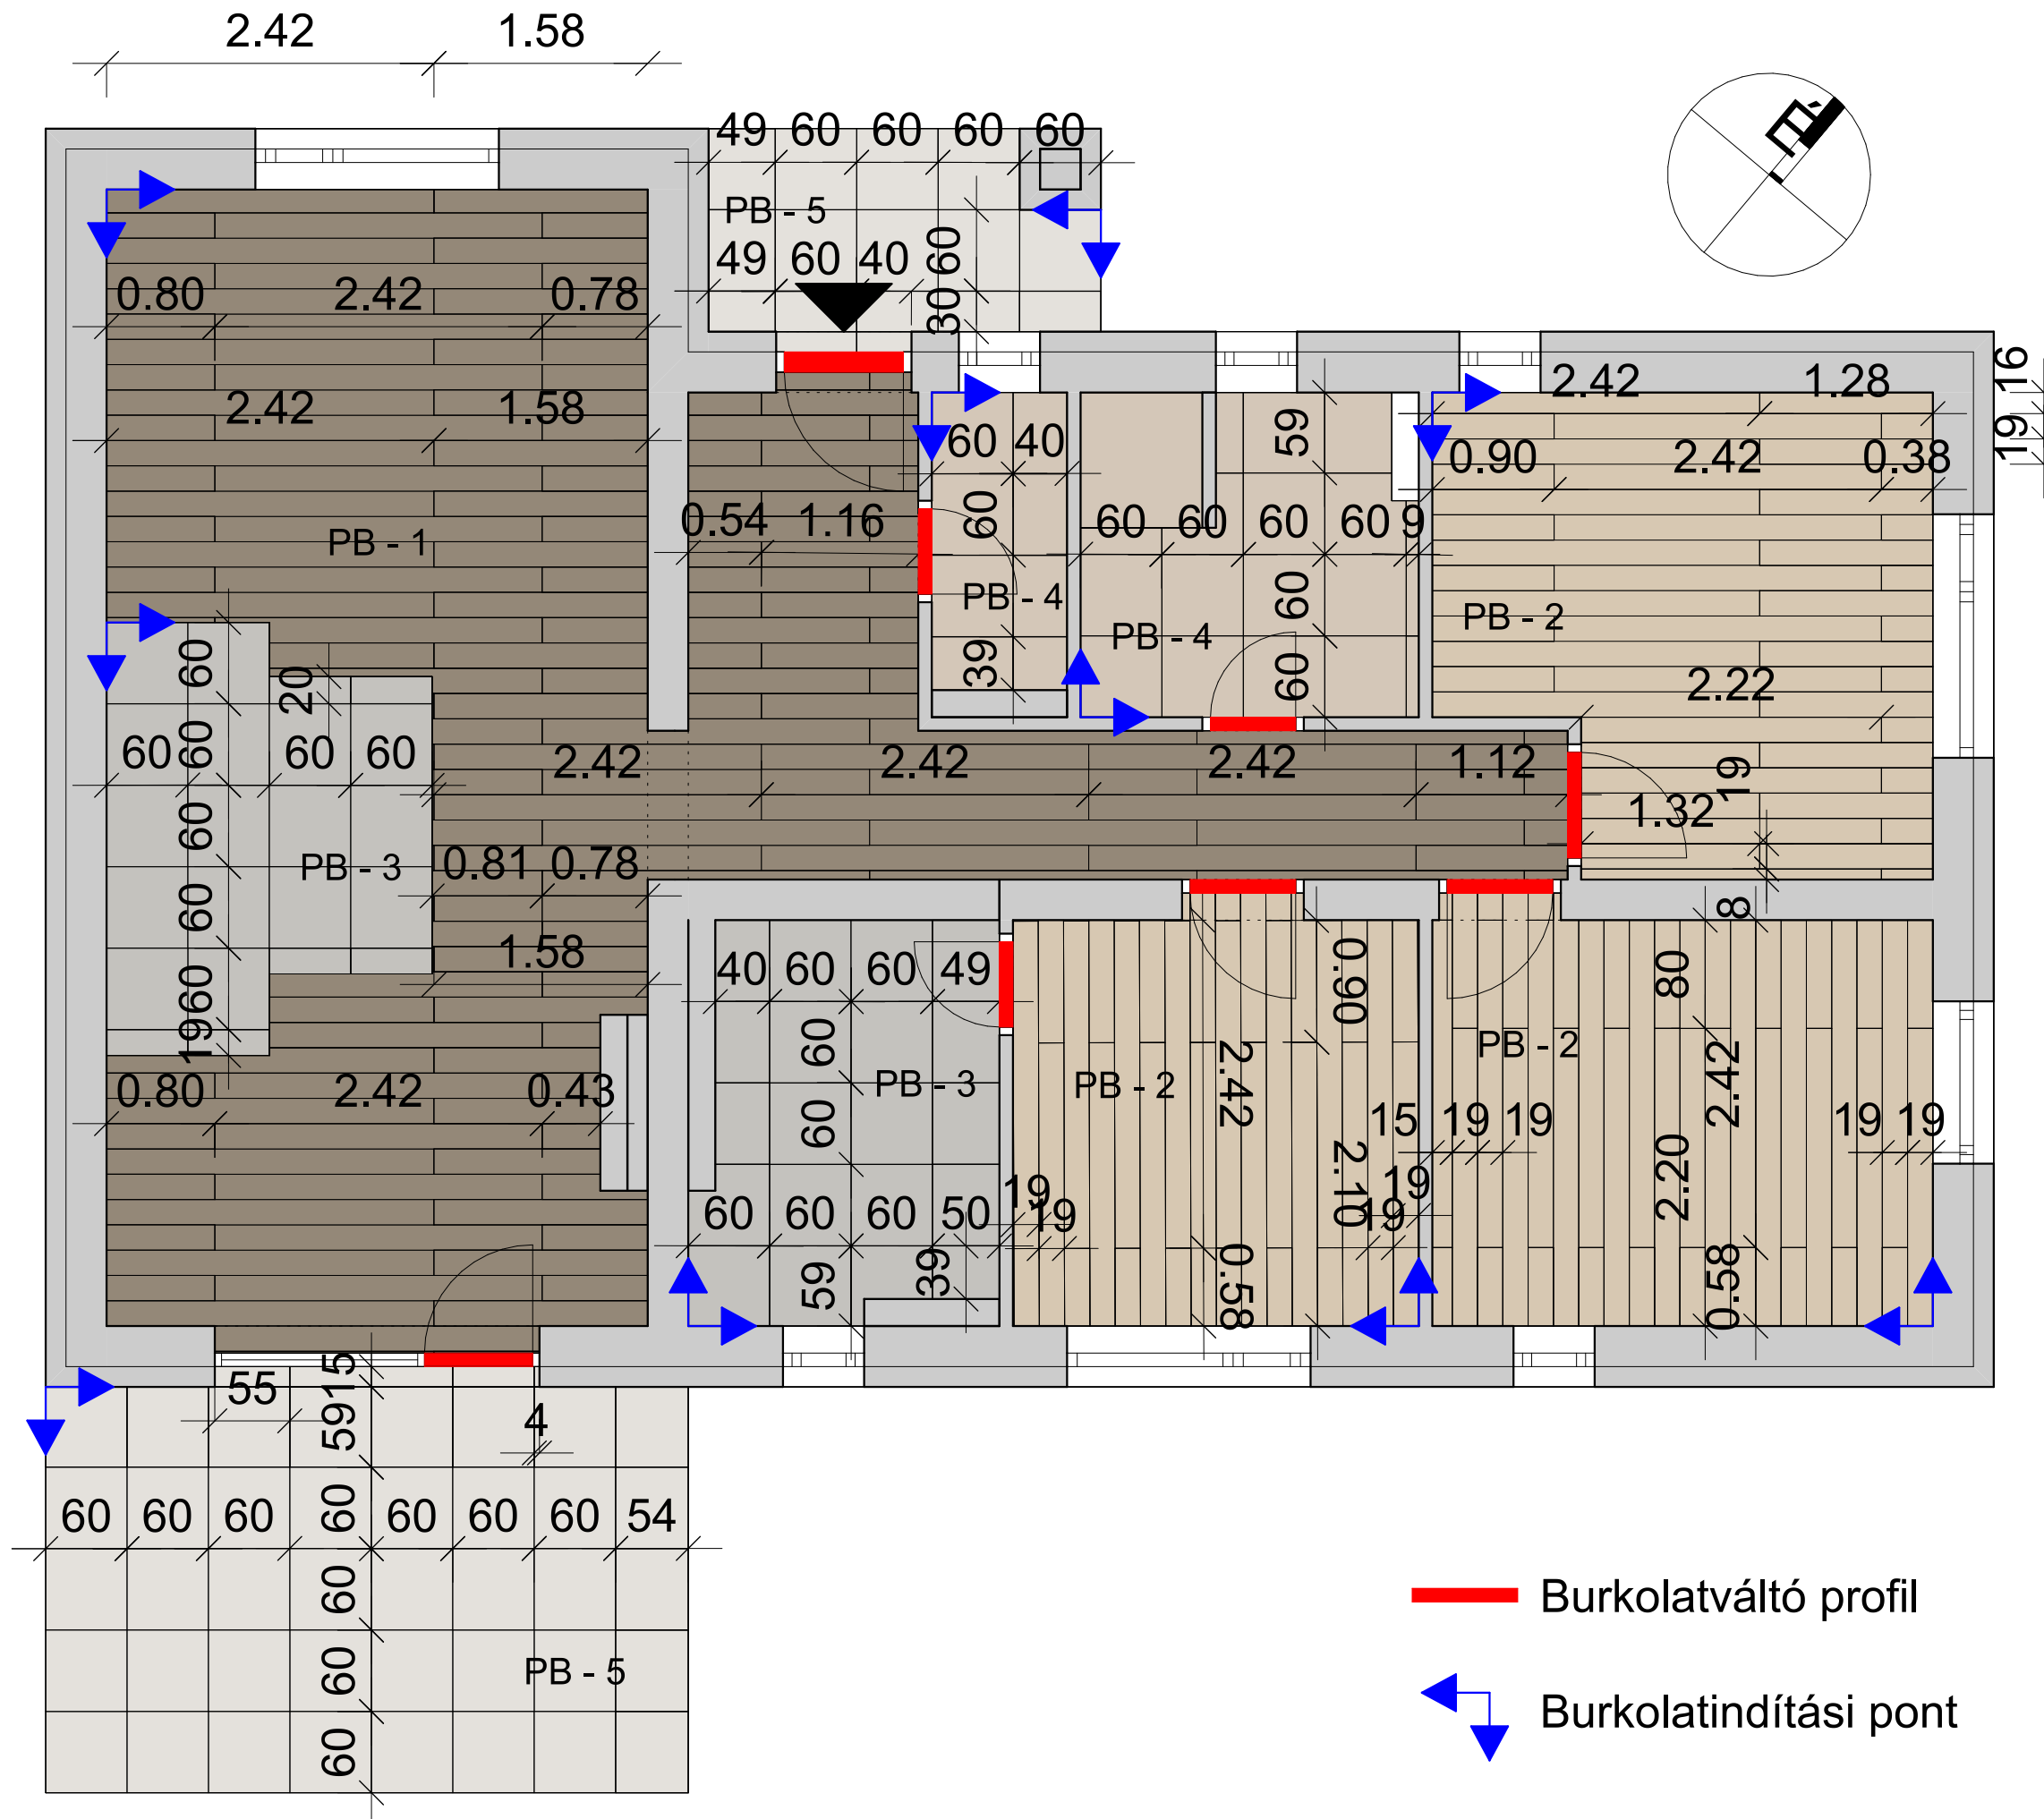

Tervező:
Hulka László

Terv megnevezése:
Záródolgozat

Rajz megnevezés:
Végleges berendezési
alprajz

Méretarány:
M = 1:50

Dátum:
2024

Oldalszám:
10

-  PB - 1: Parketta 18,7 x 242 cm
-  PB - 2: Parketta 18,7 x 242 cm
-  PB - 3: Padlócsespe 60x60 cm
-  PB - 4: Padlócsespe 60x60 cm
-  PB - 5: Kültéri járólapp 60x60 cm