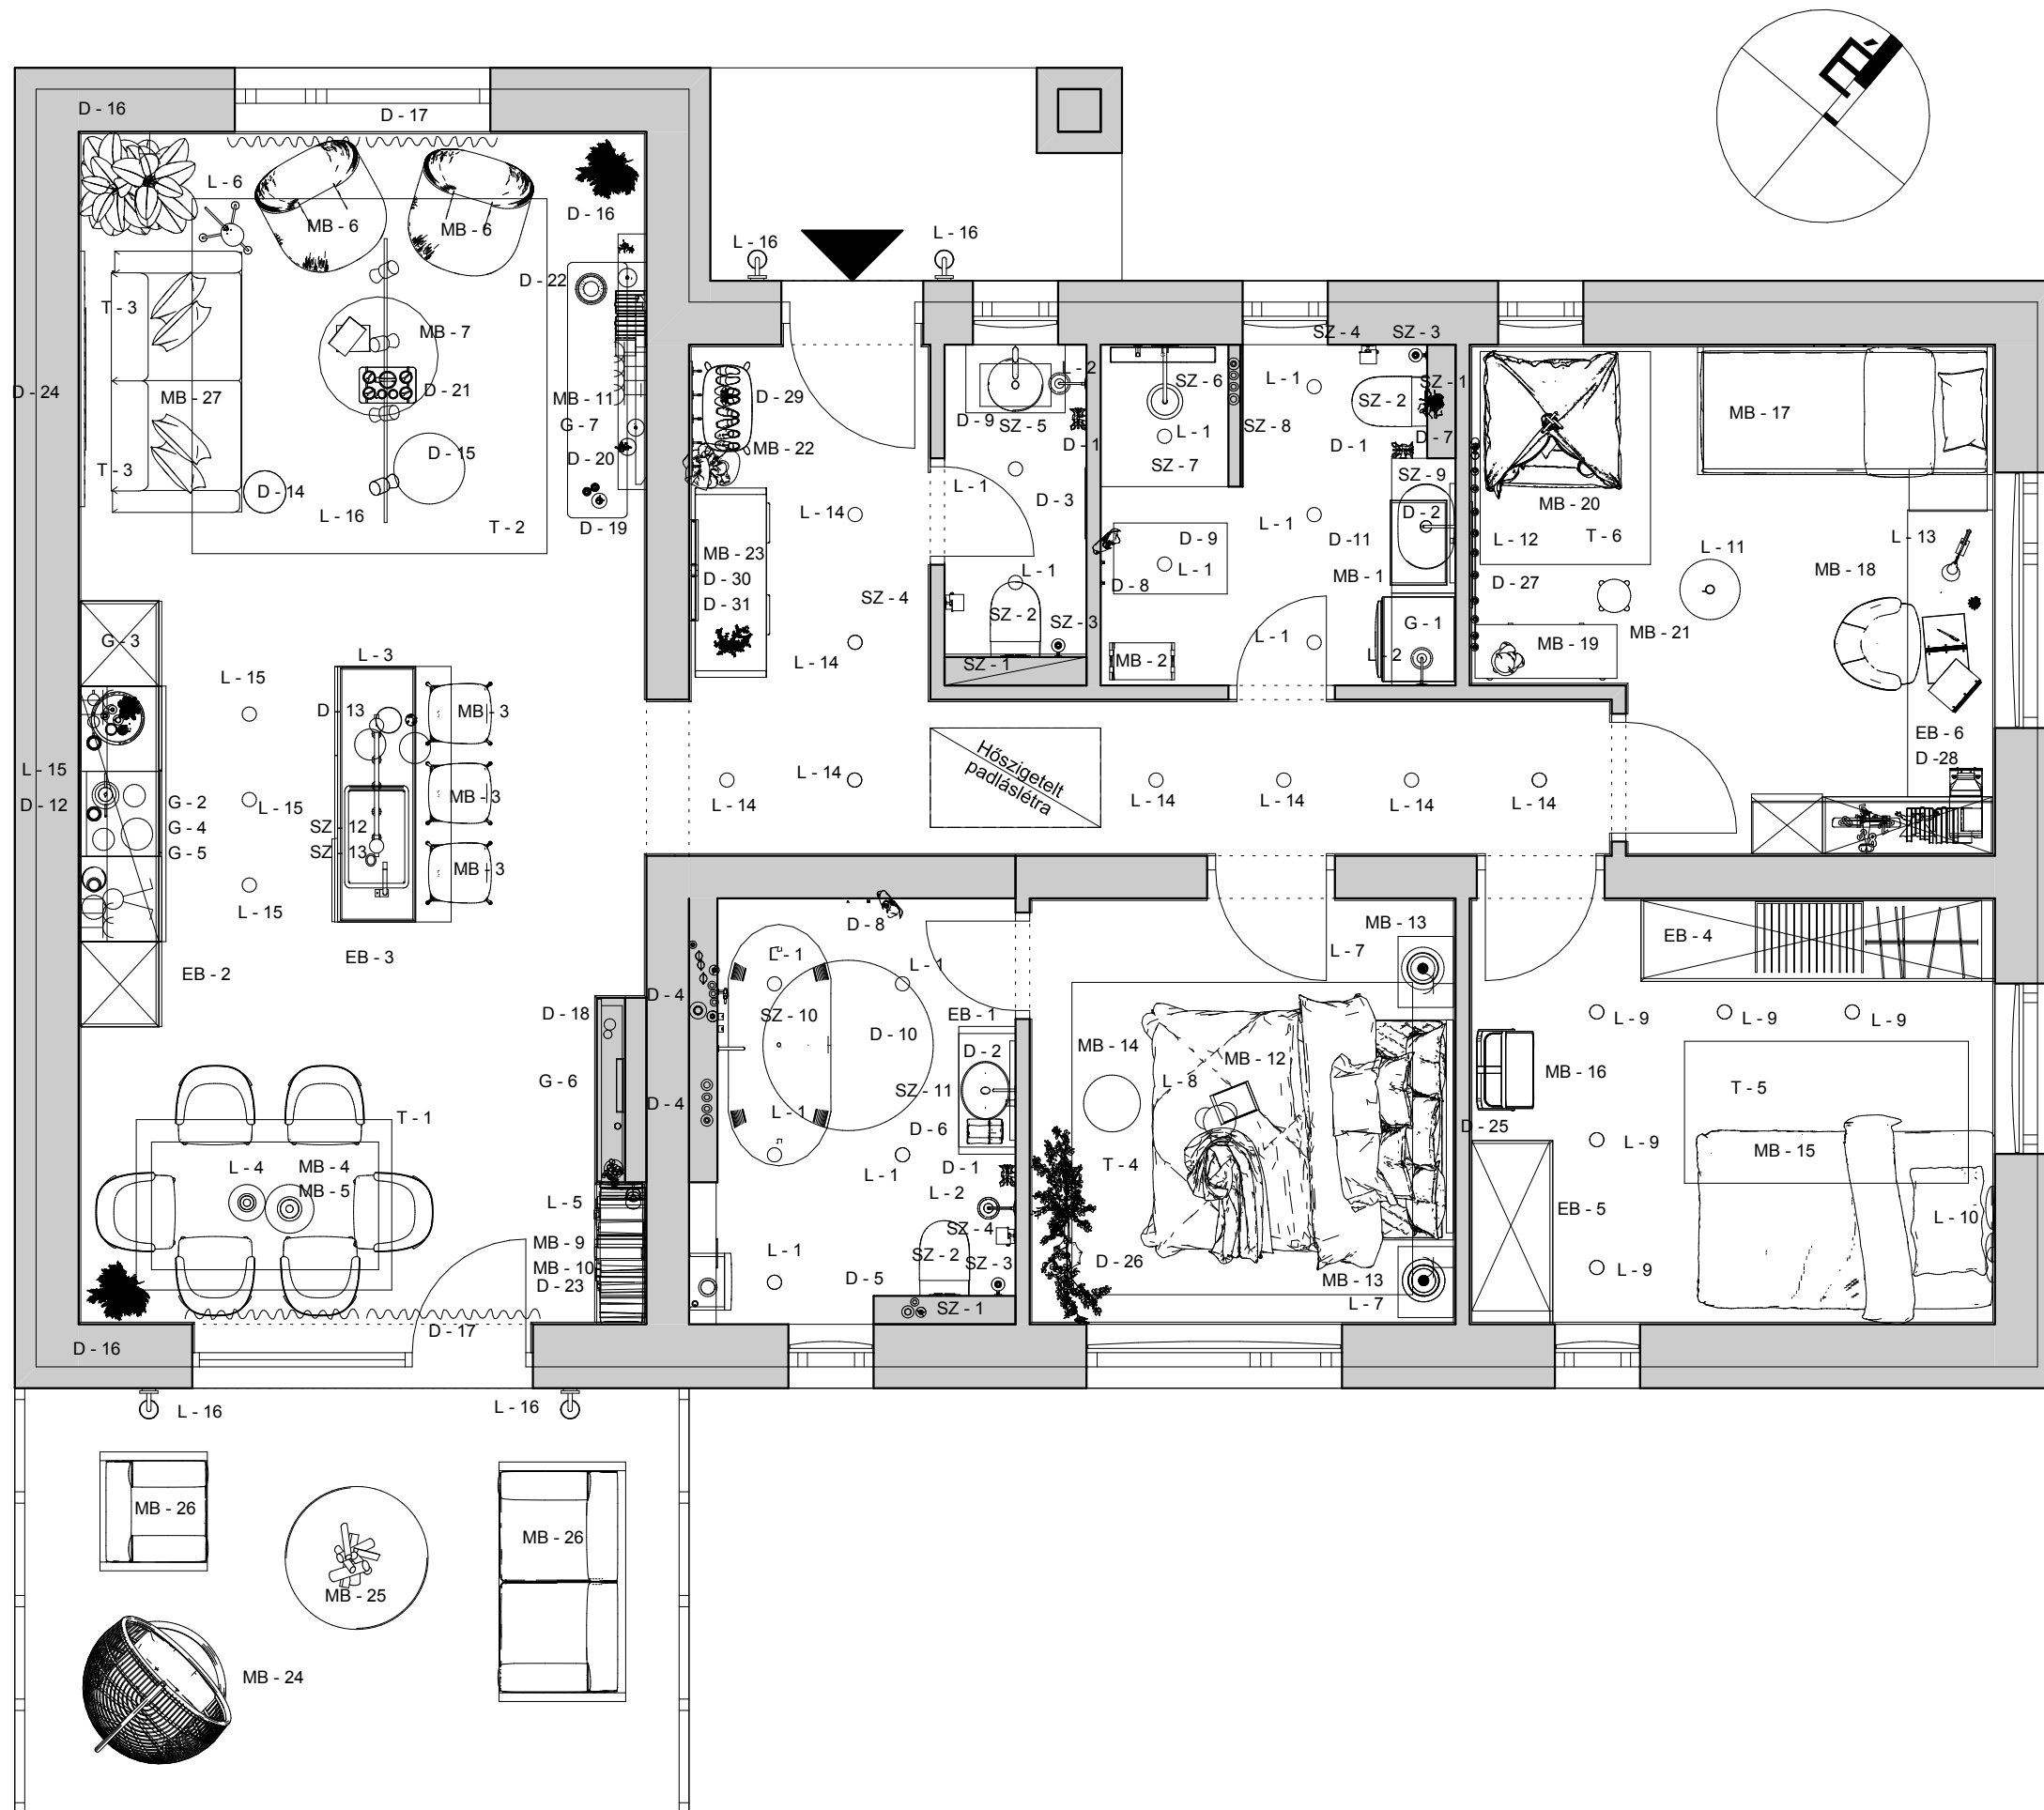

Tervező:
Hulka László

Terv megnevezése:
Záródolgozat

Rajz megnevezés:
Gyerekszoba falnézet

Méretarány:
M = 1:20

Dátum:
2024

Oldalszám:
24

1.35

1.15

0.20

1:50

Megrendelő:
Kurzus Bt.
Lakberendező Iskola

Tervező:
Hulka László

Terv megnevezése:
Záródolgozat

Rajz megnevezés:
Gyerekszoba falnézet

Méretarány:
M = 1:20

Dátum:
2024

Oldalszám:
25

Megrendelő:	Kurzus Bt. Lakberendező Iskola
Tervező:	Hulka László
Terv megnevezése:	Záródolgozat
Rajz megnevezés:	Egyedi mintaterv
Méretarány:	-
Dátum:	2024
Oldalszám:	26

Megrendelő:
Kurzus Bt.
Lakberendező Iskola