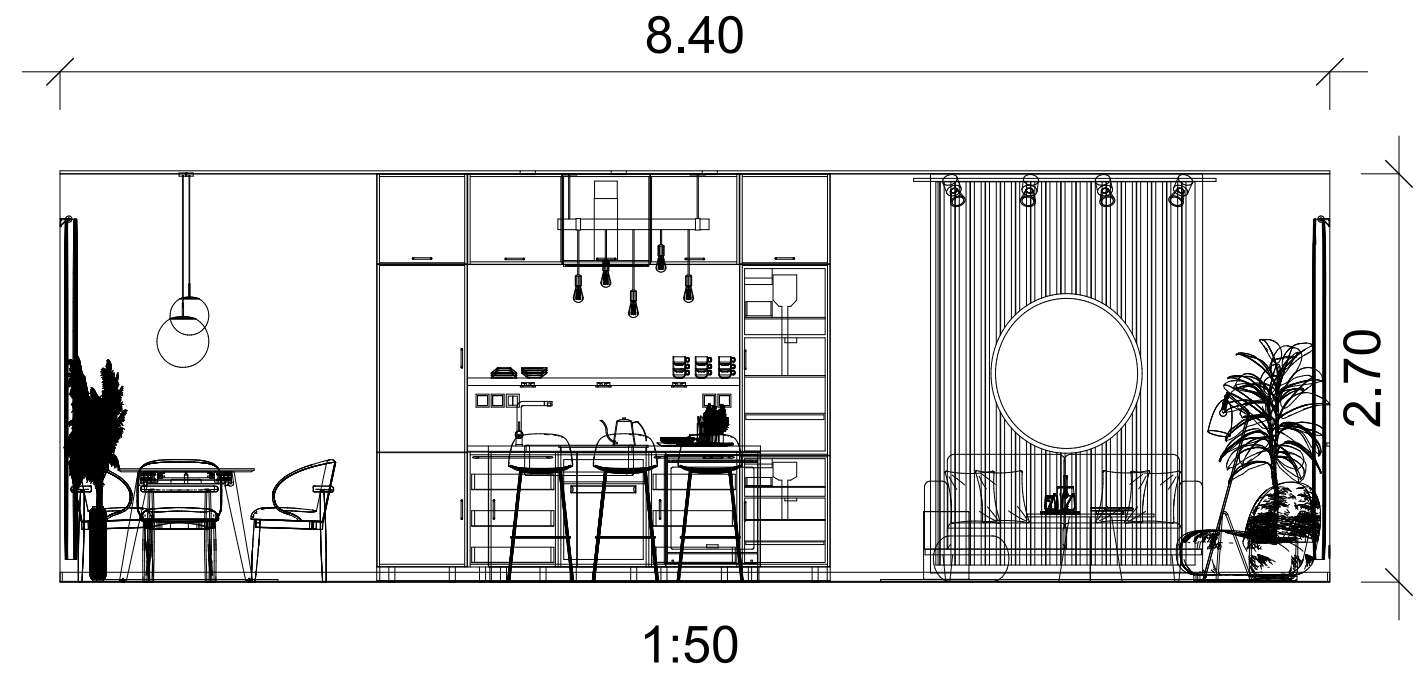

Megrendelő:
Kurzus Bt.
Lakberendező Iskola

Tervező:
Hulka László

Terv megnevezése:
Záródolgozat

Rajz megnevezés:
Nappali falnézet

Méretarány:
M = 1:25

Dátum:
2024

Oldalszám:
18