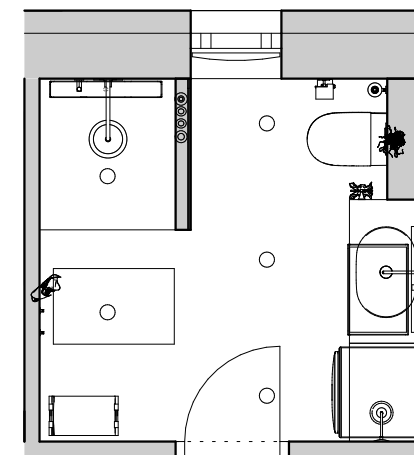

1:50

Megrendelő:
Kurzus Bt.
Lakberendező Iskola
Tervező:
Hulka László
Terv megnevezése:
Záródolgozat
Rajz megnevezés:
Fürdőszoba falnézet
Méretarány:
M = 1:20
Dátum:
2024
Oldalszám:
20