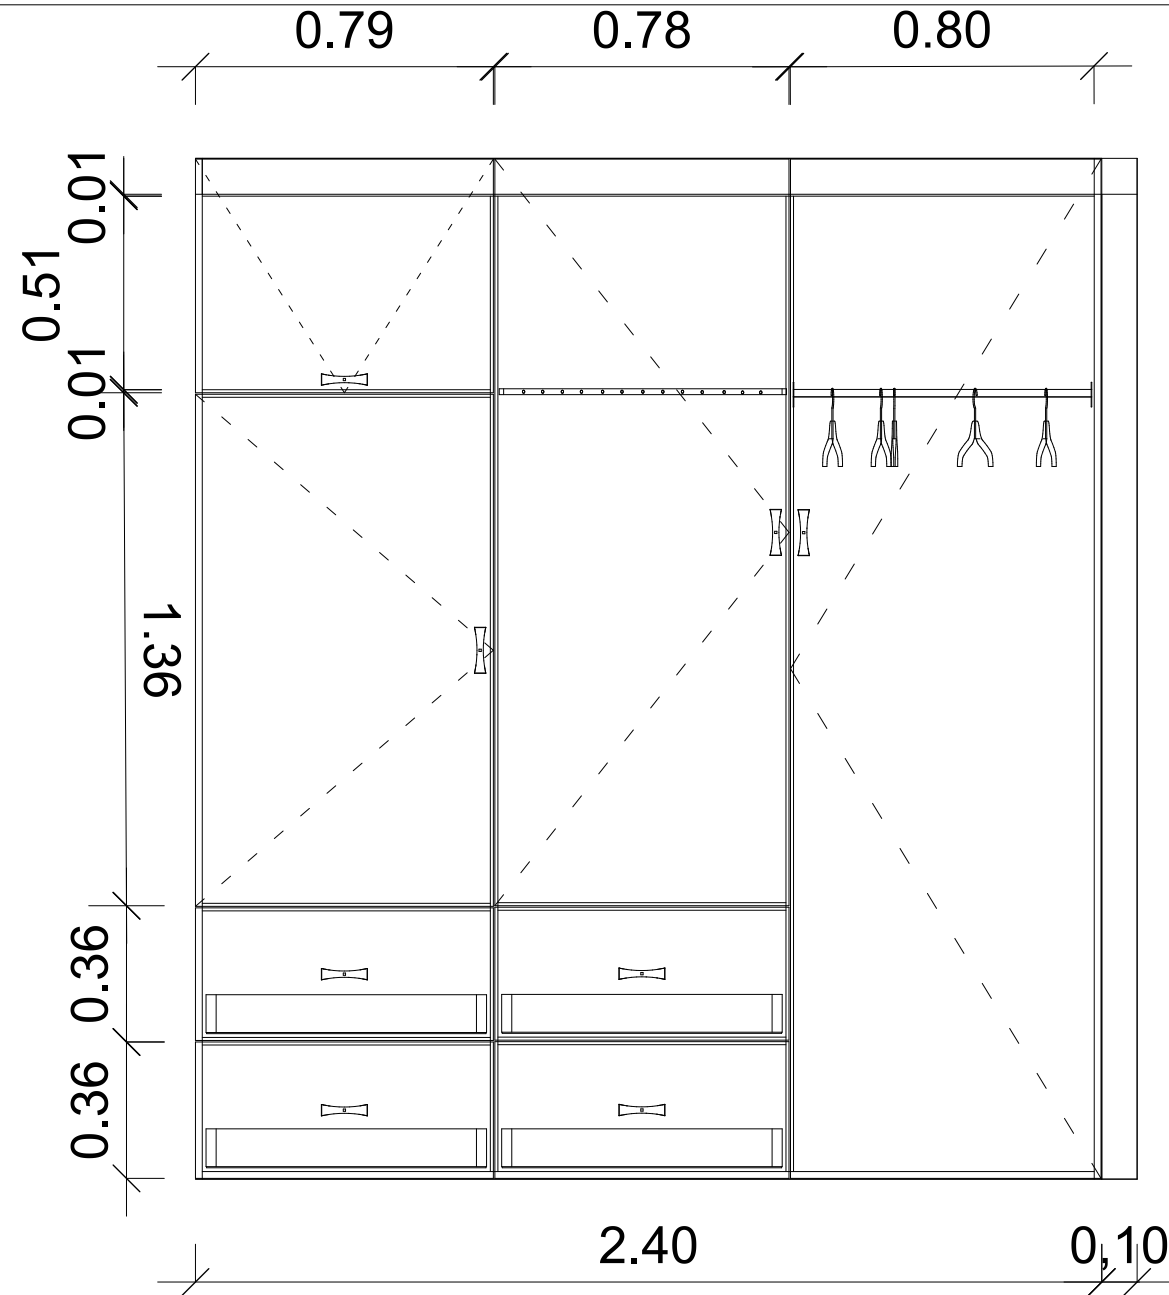

ID	Db	Alkatrész
1	1	walnut light panel (77.8 cm x 35.2 cm x 2 cm)
2	1	walnut light panel (77.8 cm x 36.2 cm x 2 cm)
3	1	walnut light panel (77.8 cm x 197.5 cm x 2 cm)
4	1	walnut light panel (78.8 cm x 35.1 cm x 2 cm)
5	1	walnut light panel (78.8 cm x 36.1 cm x 2 cm)
6	1	walnut light panel (78.8 cm x 61.8 cm x 2 cm)
7	1	walnut light panel (78.8 cm x 135.4 cm x 2 cm)
8	1	walnut light panel (82.2 cm x 269.6 cm x 2 cm)
9	2	Wenge (53 cm x 258 cm x 2 cm)
10	5	Wenge (76.2 cm x 53 cm x 2 cm)
11	2	Wenge (55 cm x 270 cm x 2 cm)
12	1	Wenge (236 cm x 55 cm x 2 cm)
13	1	Wenge (236 cm x 258 cm x 2 cm)
14	1	Wenge (236 cm x 10 cm x 55 cm)
15	4	Standard fiók (74.2 cm x 10.3 cm x 51 cm)