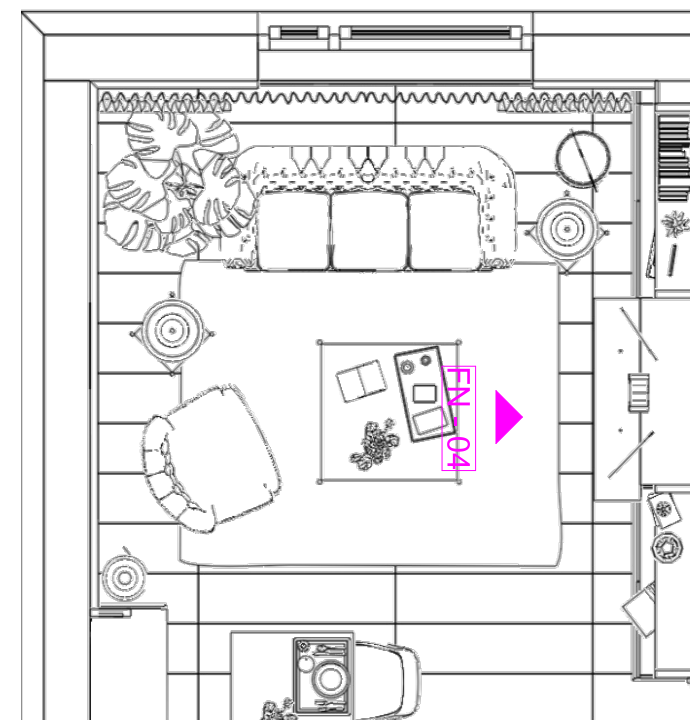

FN-04 (A)

FN-04 (B)

Sanderson Mapperton  
Sage/Cream tapéta  
216341

JAB Marques  
9-6015-070

Alaprajz  
M= 1:50

Sheffield  
dohányóasztal

Megrendelő	Terv megnevezése	Méretarány	Készítette	Dátum	Oldalszám
Kurzus Bt. Lakberendező iskola	Nappali falnézet FN-04	M=1:20	Dr. Kiss-Hegedűs Nikolett	2024.10.13.	27