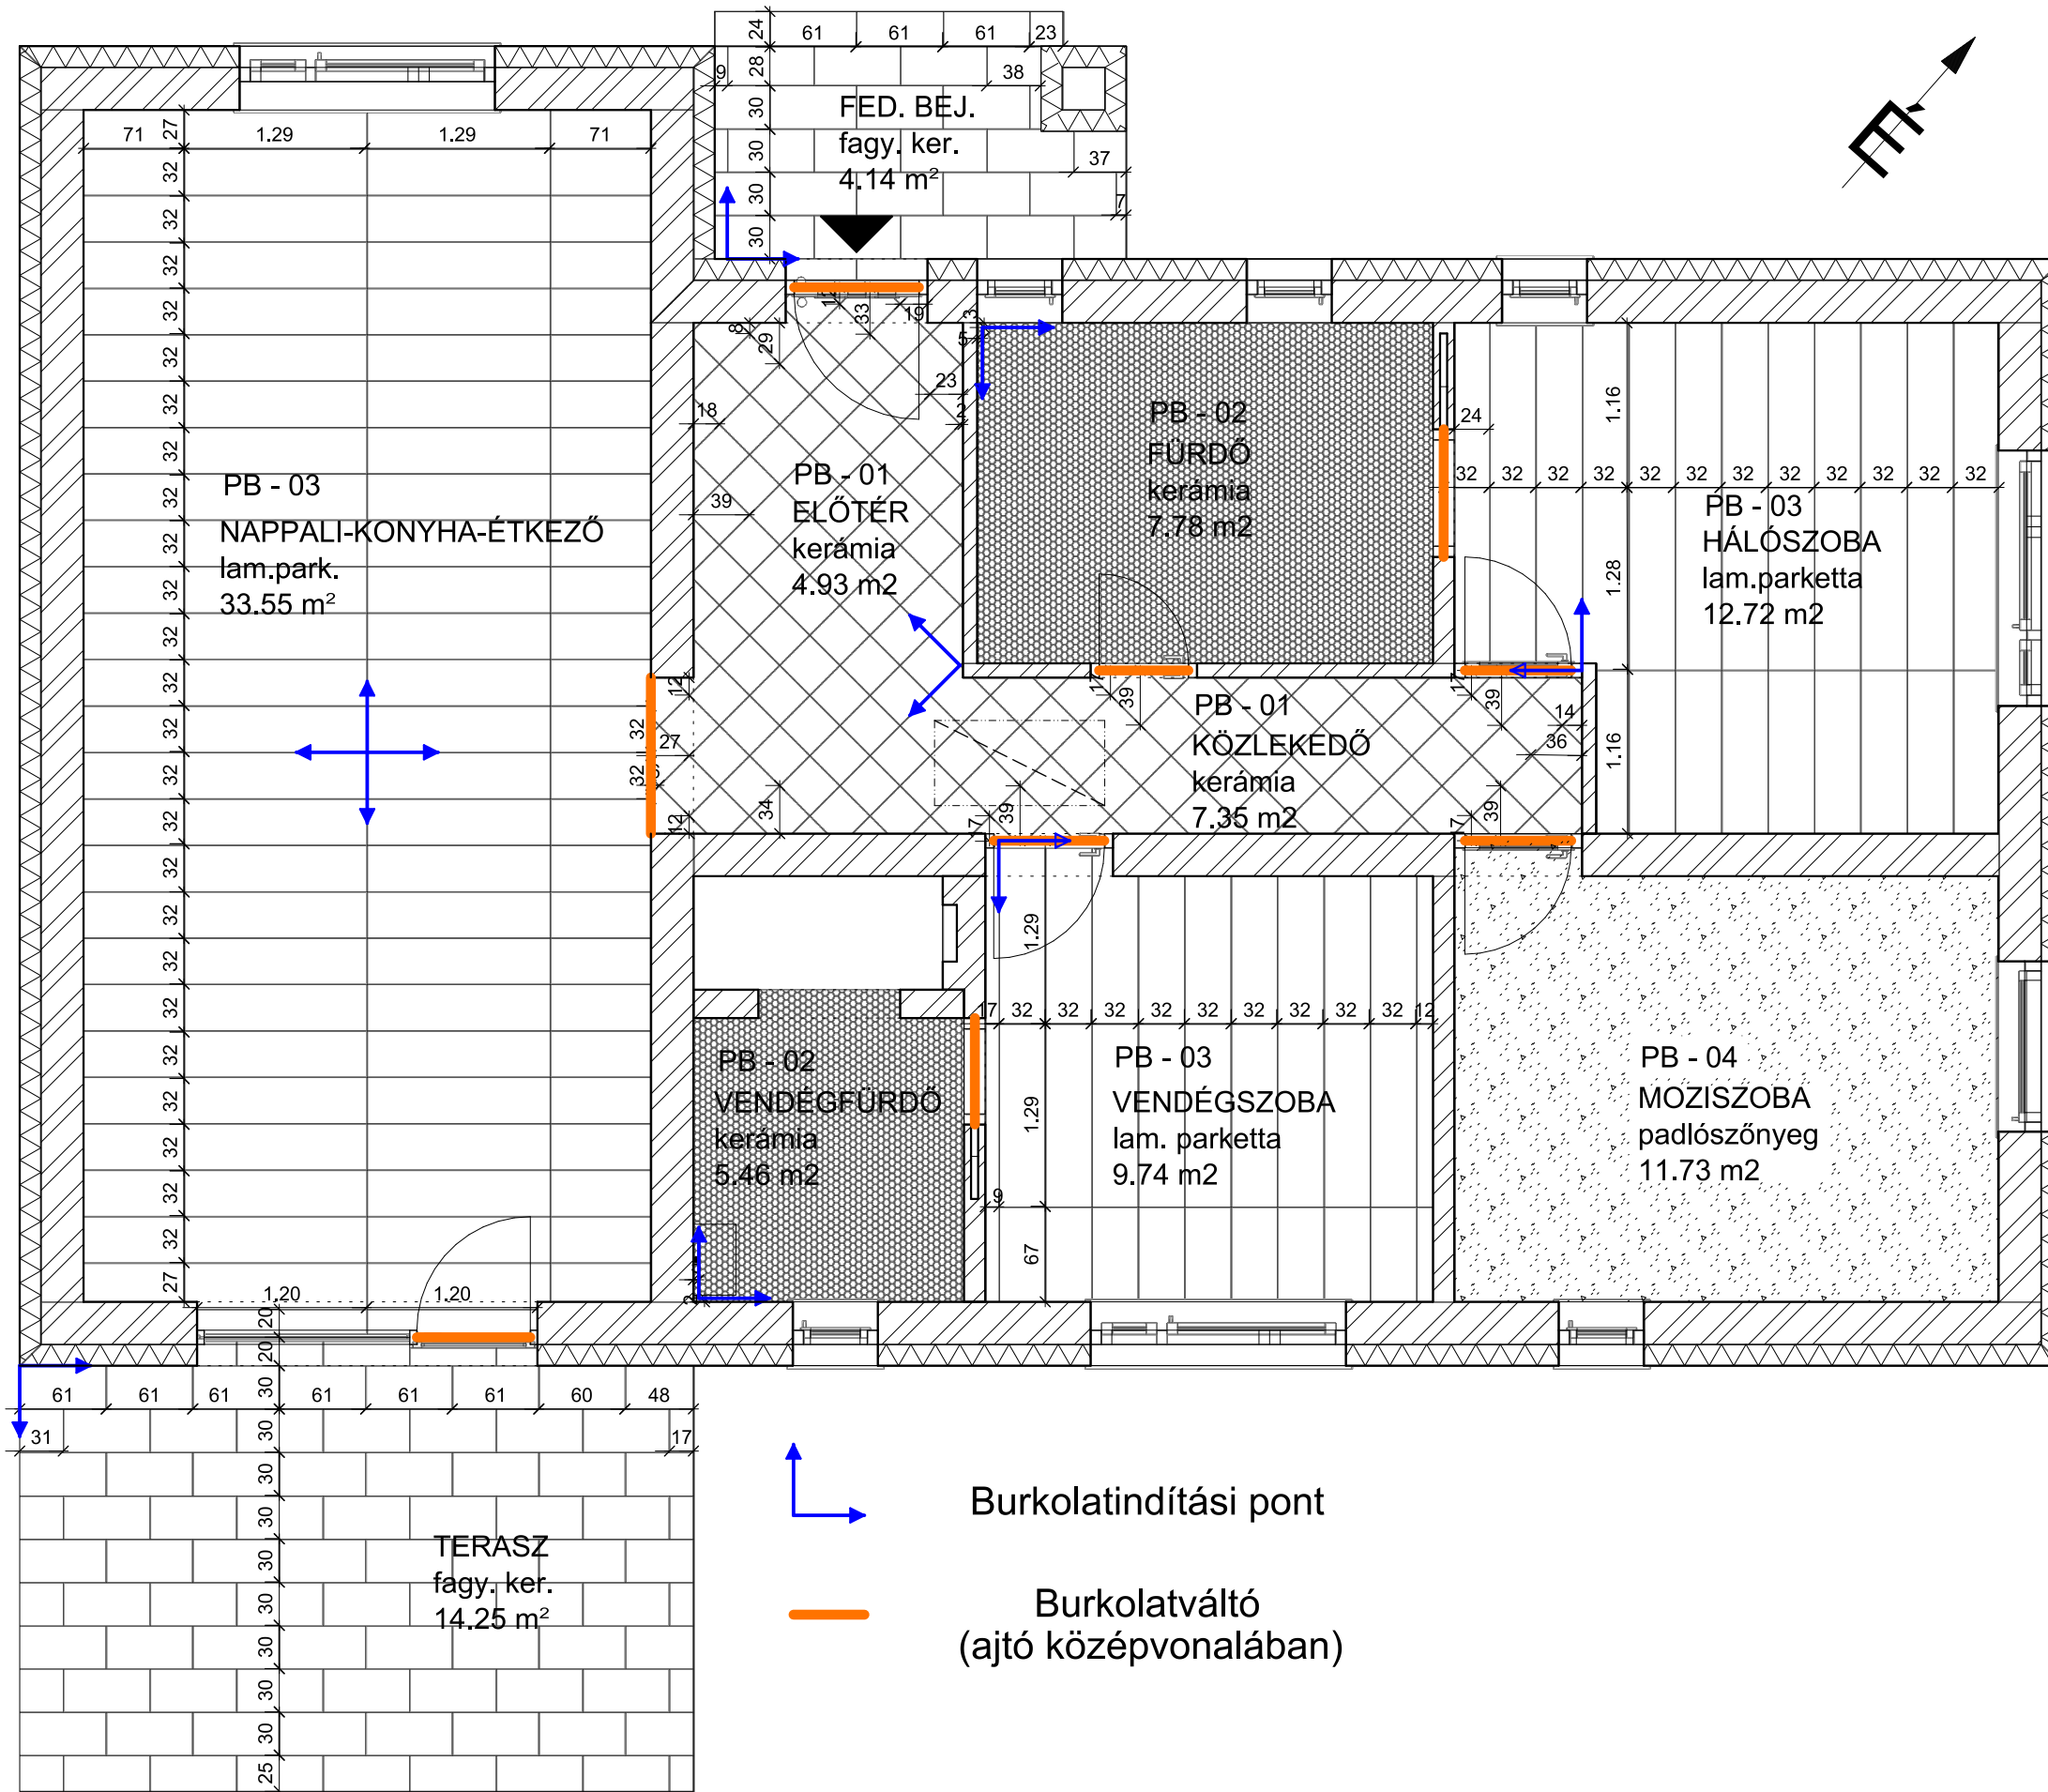

Padlóburkolatok anyagmintája:			
Konsz. szám	Helyiség	Típus	Anyagminta
PB - 01	Előtér Közlekedő	Vives Monocolor Octógono Alaska padlólap 31.6 x 31.6 cm matt fehér Vives Monocolor Taco negro sarokelem 6.7 x 6.7 matt fekete	
PB - 02	Fürdő Vendégfürdő	Raw Decor Csempe Hexagon Nagy Fehér Fényes 27.1 x 28.1 cm	
PB - 03	Hálószoza Vendégszoza Nappali Étkező Konyha	Egger EHL066 Barna Weinburg Tölgy 8/32 Kingsize laminált padló 129.2 x 32.7 x 0.8 cm	
PB - 04	Moziszoba	Leguan Exclusive Satino Romeo 98 Antracit padlószőnyeg 500 x 380 x 0.8 cm	
PB - 05	Előtér Közlekedő Fürdőszoba Hálószoza Moziszoba Vendégszoza Nappali Étkező Konyha	Egger Hamburg festhető szegélyléc 10 x 240 x 1.8 cm	

Burkolatindítási pont
Burkolatváltó
(ajtó közepvonalában)

Megrendelő Kurzus Bt. Lakberendező iskola	Terv megnevezése Padlóburkolati terv	Méretarány M=1:50	Készítette Dr. Kiss-Hegedűs Nikolett	Dátum 2024.10.13.	Oldalszám 14