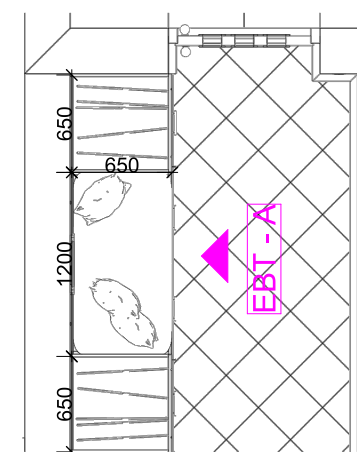

Megrendelő	Terv megnevezése	Méretarány	Készítette	Dátum	Oldalszám
Kurzus Bt. Lakberendező iskola	Egyedi bútorterv (EBT-A) - Előtér	M=1:20	Dr. Kiss-Hegedűs Nikolett	2024.10.13.	20