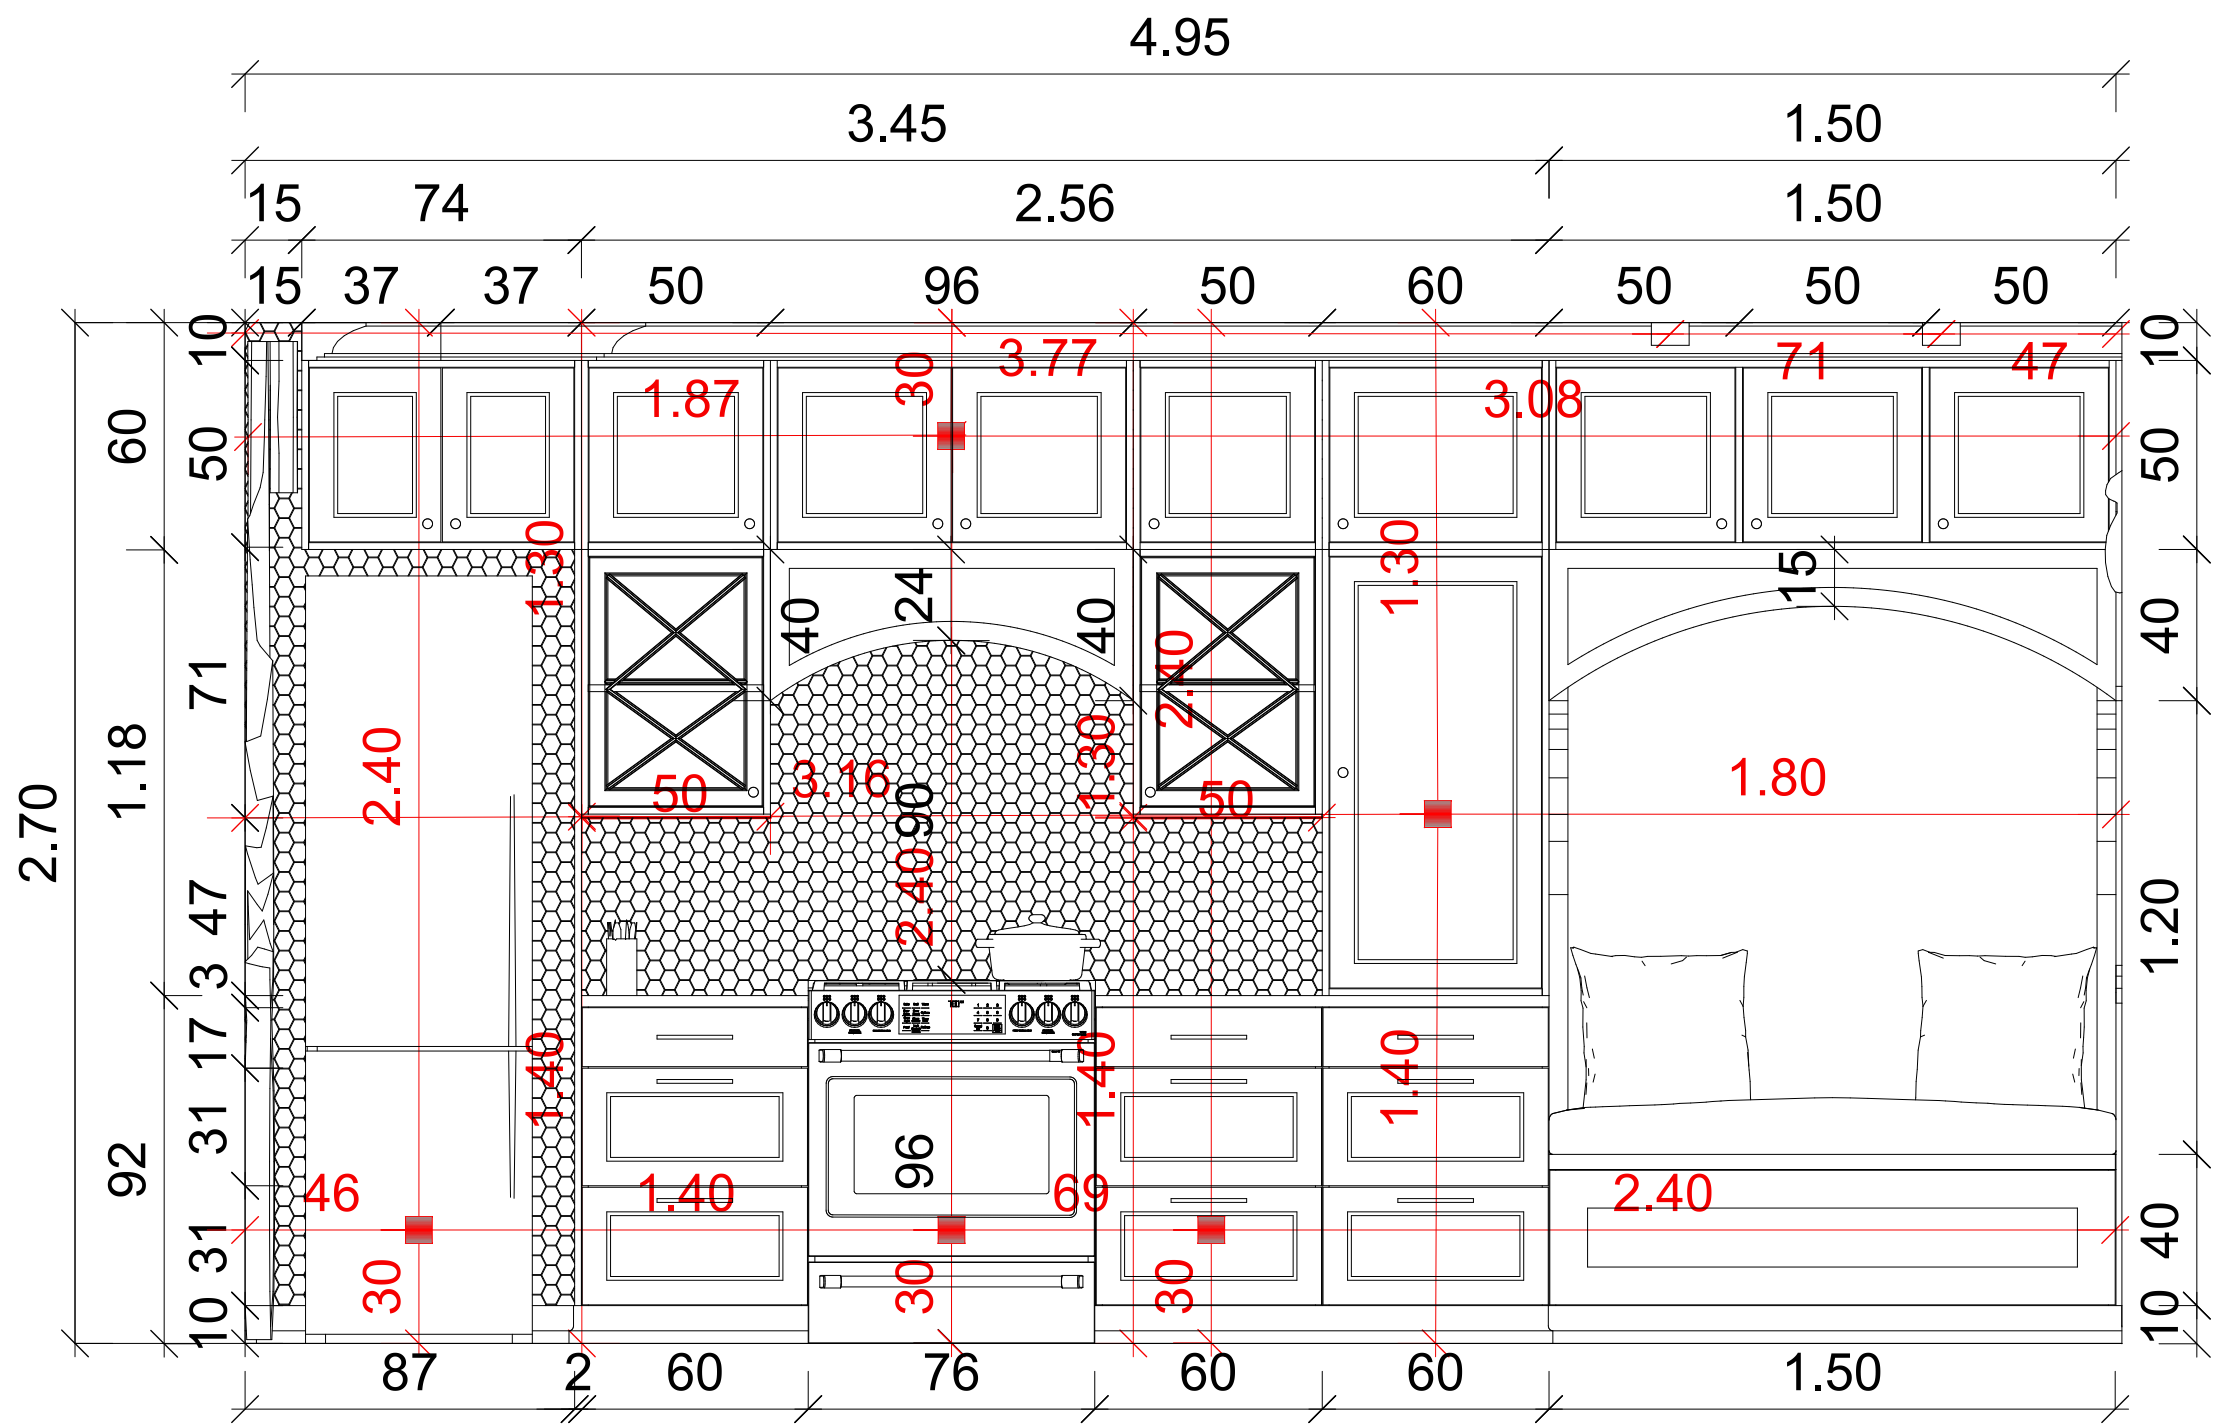

Megrendelő	Terv megnevezése	Méretarány	Készítette	Dátum	Oldalszám
Kurzus Bt. Lakberendező iskola	Konyha-étkező falnézet FN-01 (A)	M=1:20	Dr. Kiss-Hegedűs Nikolett	2024.10.13.	22

FN-01 (B)

Alaprajz  
M= 1:50