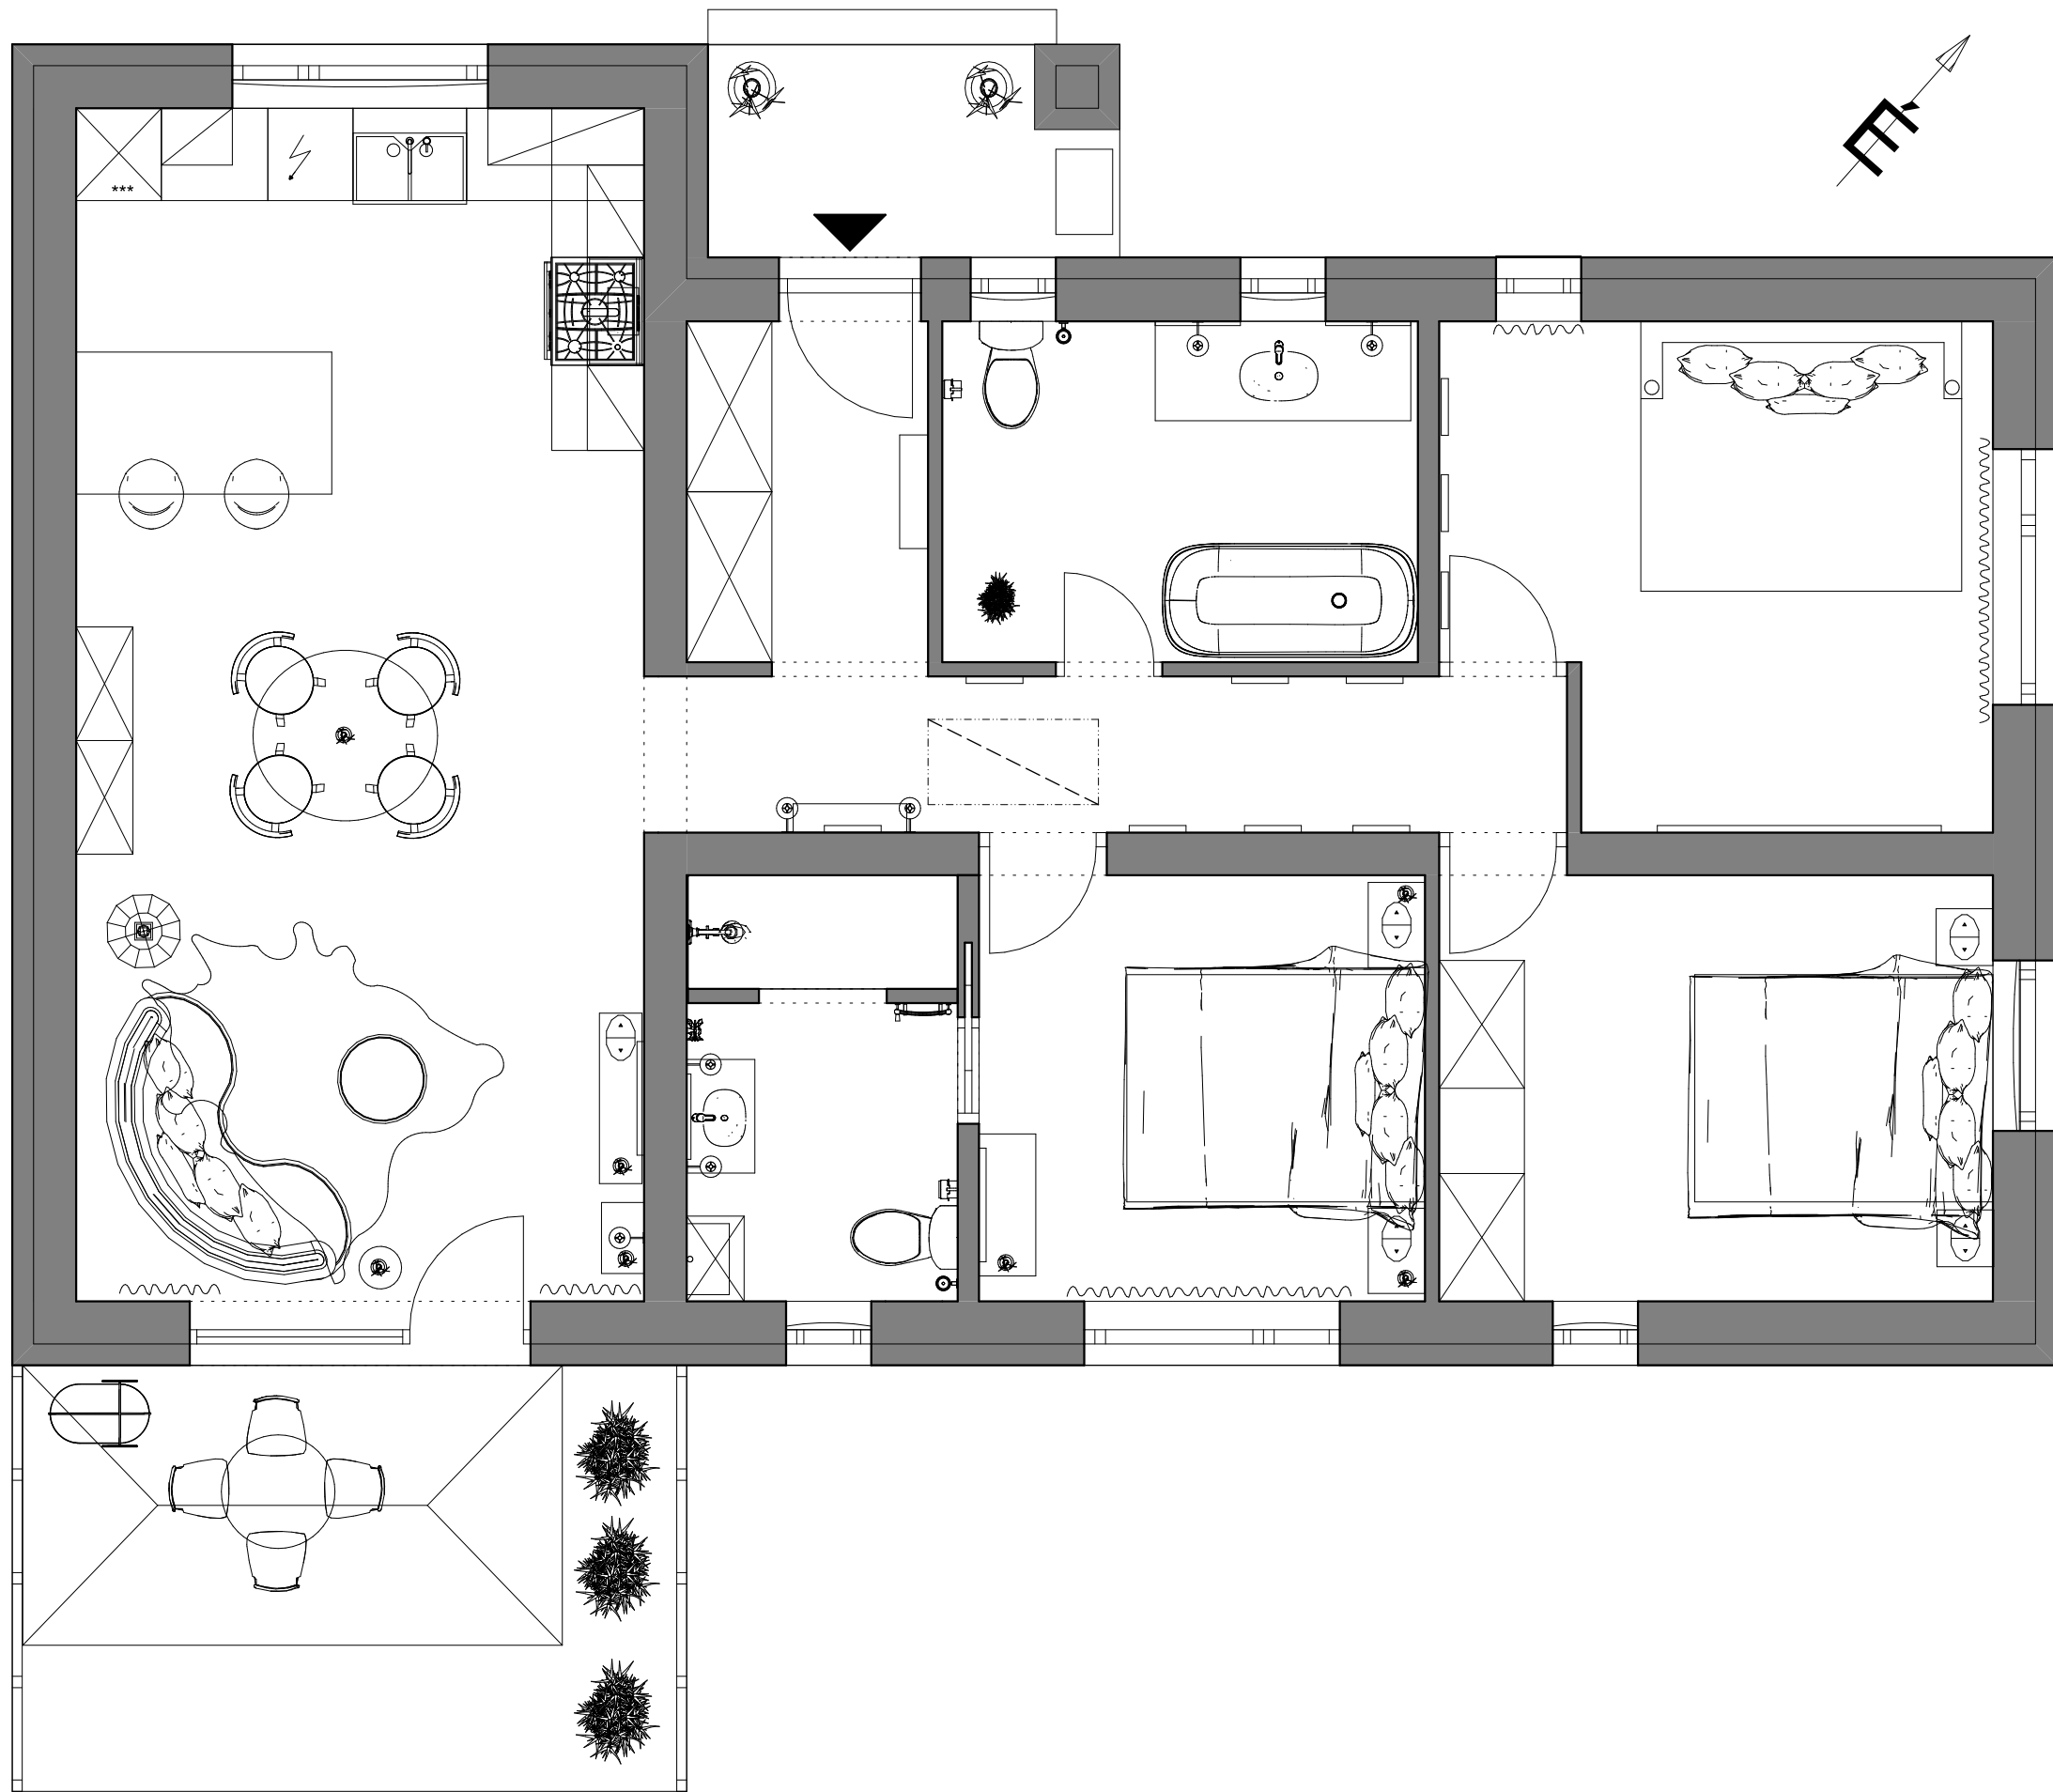

Megrendelő	Terv megnevezése	Méretarány	Készítette	Dátum	Oldalszám
Kurzus Bt. Lakberendező iskola	Vázlaterv 2.	M=1:50	Dr. Kiss-Hegedűs Nikolett	2024.10.13.	9