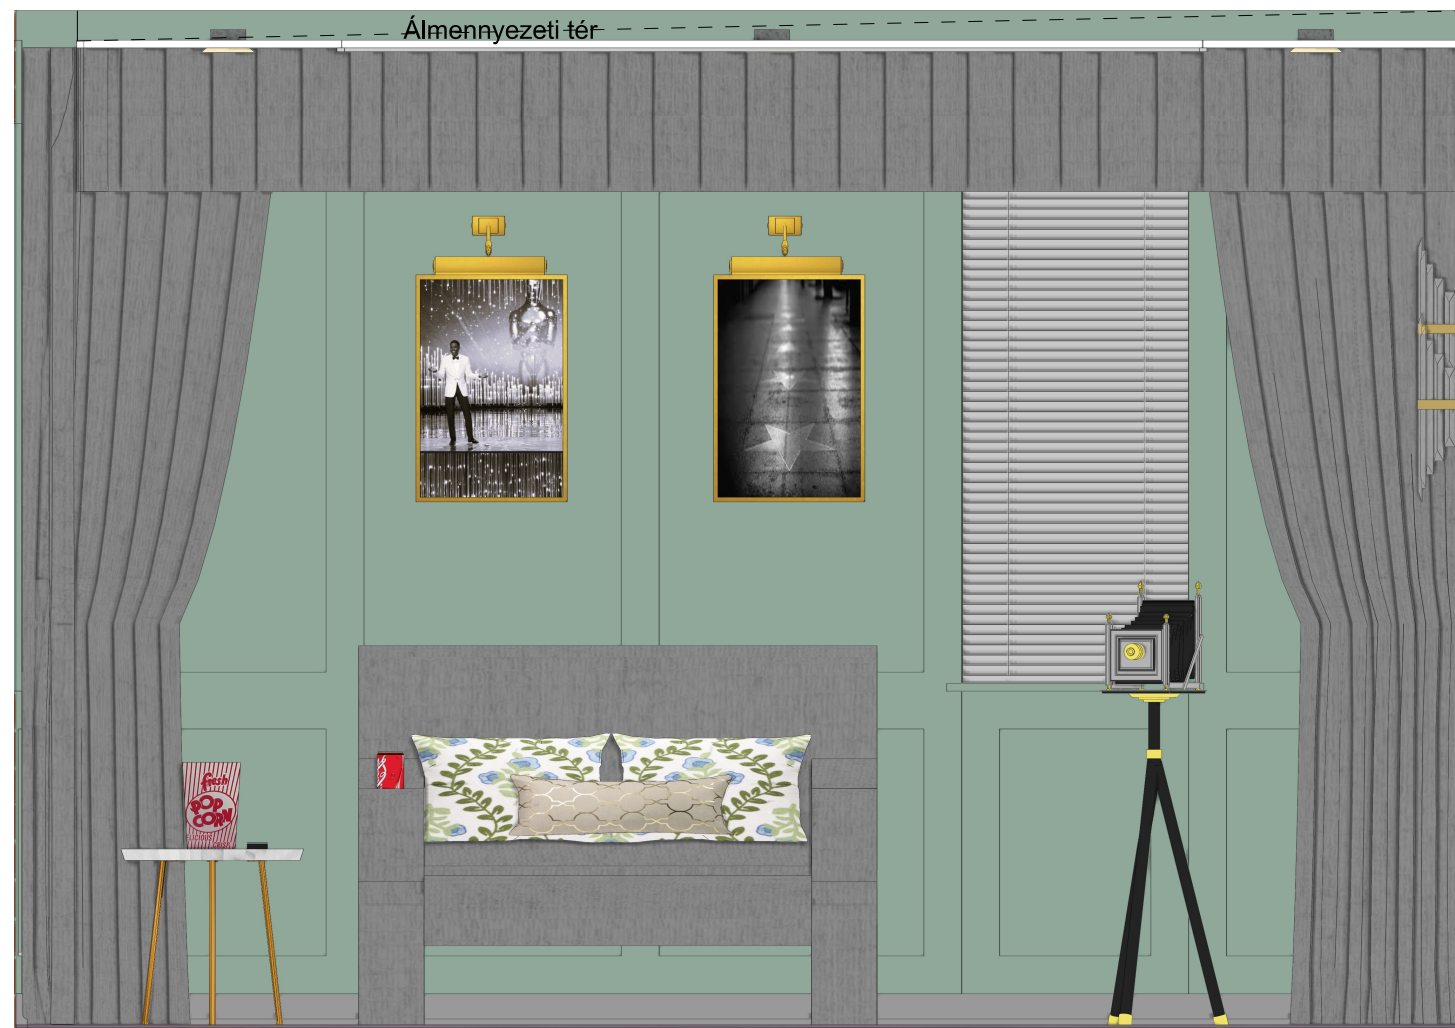

Alaprajz
M= 1:50