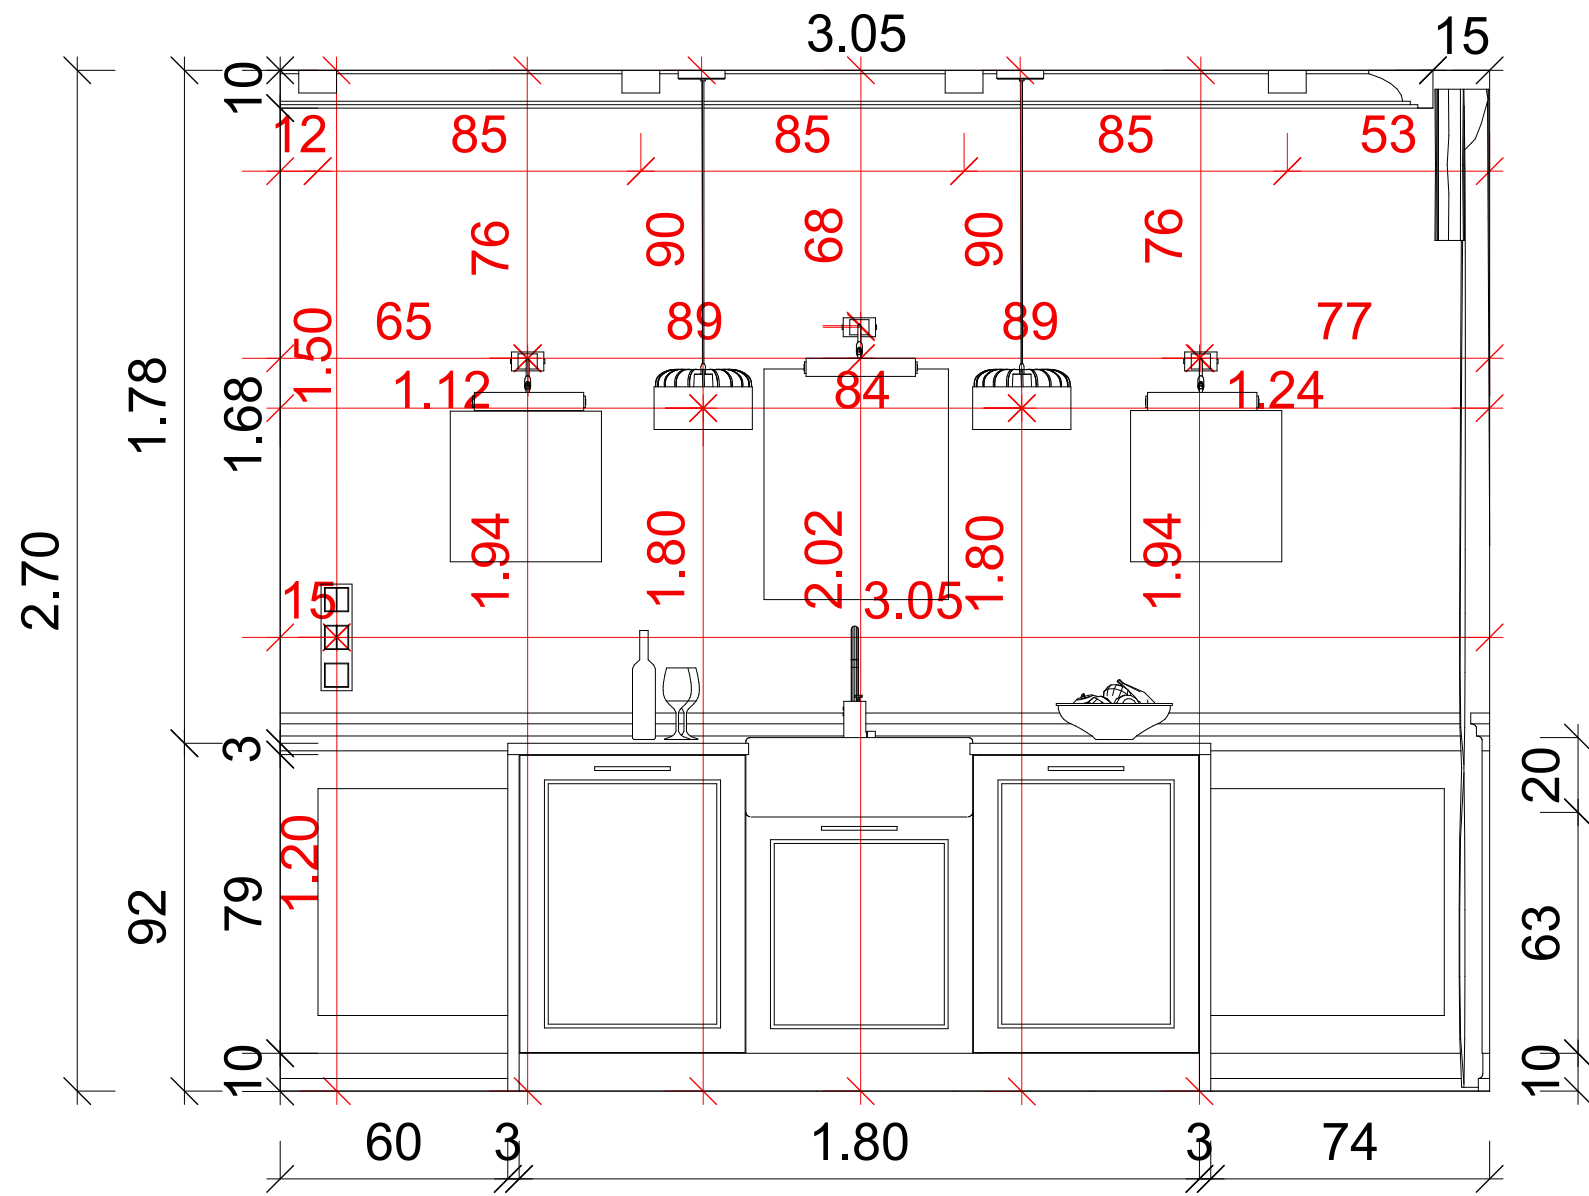

FN-03 (B)

Sanderson Mapperton
Sage/Cream tapéta
216341

Technistone
Cosentino Dekton
Entzo munkalap

Alaprajz
M= 1:50

Rábalux 2161
ALESSANDRA
függeszték

Squeezes by Brooke Lancaster

Folklore Pair by Jenny Westenhofer

FIFI Picture Light
képvilágítás

Scandinavian Farmer
mosogató szett

Megrendelő	Terv megnevezése	Méretarány	Készítette	Dátum	Oldalszám
Kurzus Bt. Lakberendező iskola	Konyha-étkező falnézet FN-03	M=1:20	Dr. Kiss-Hegedűs Nikolett	2024.10.13.	26