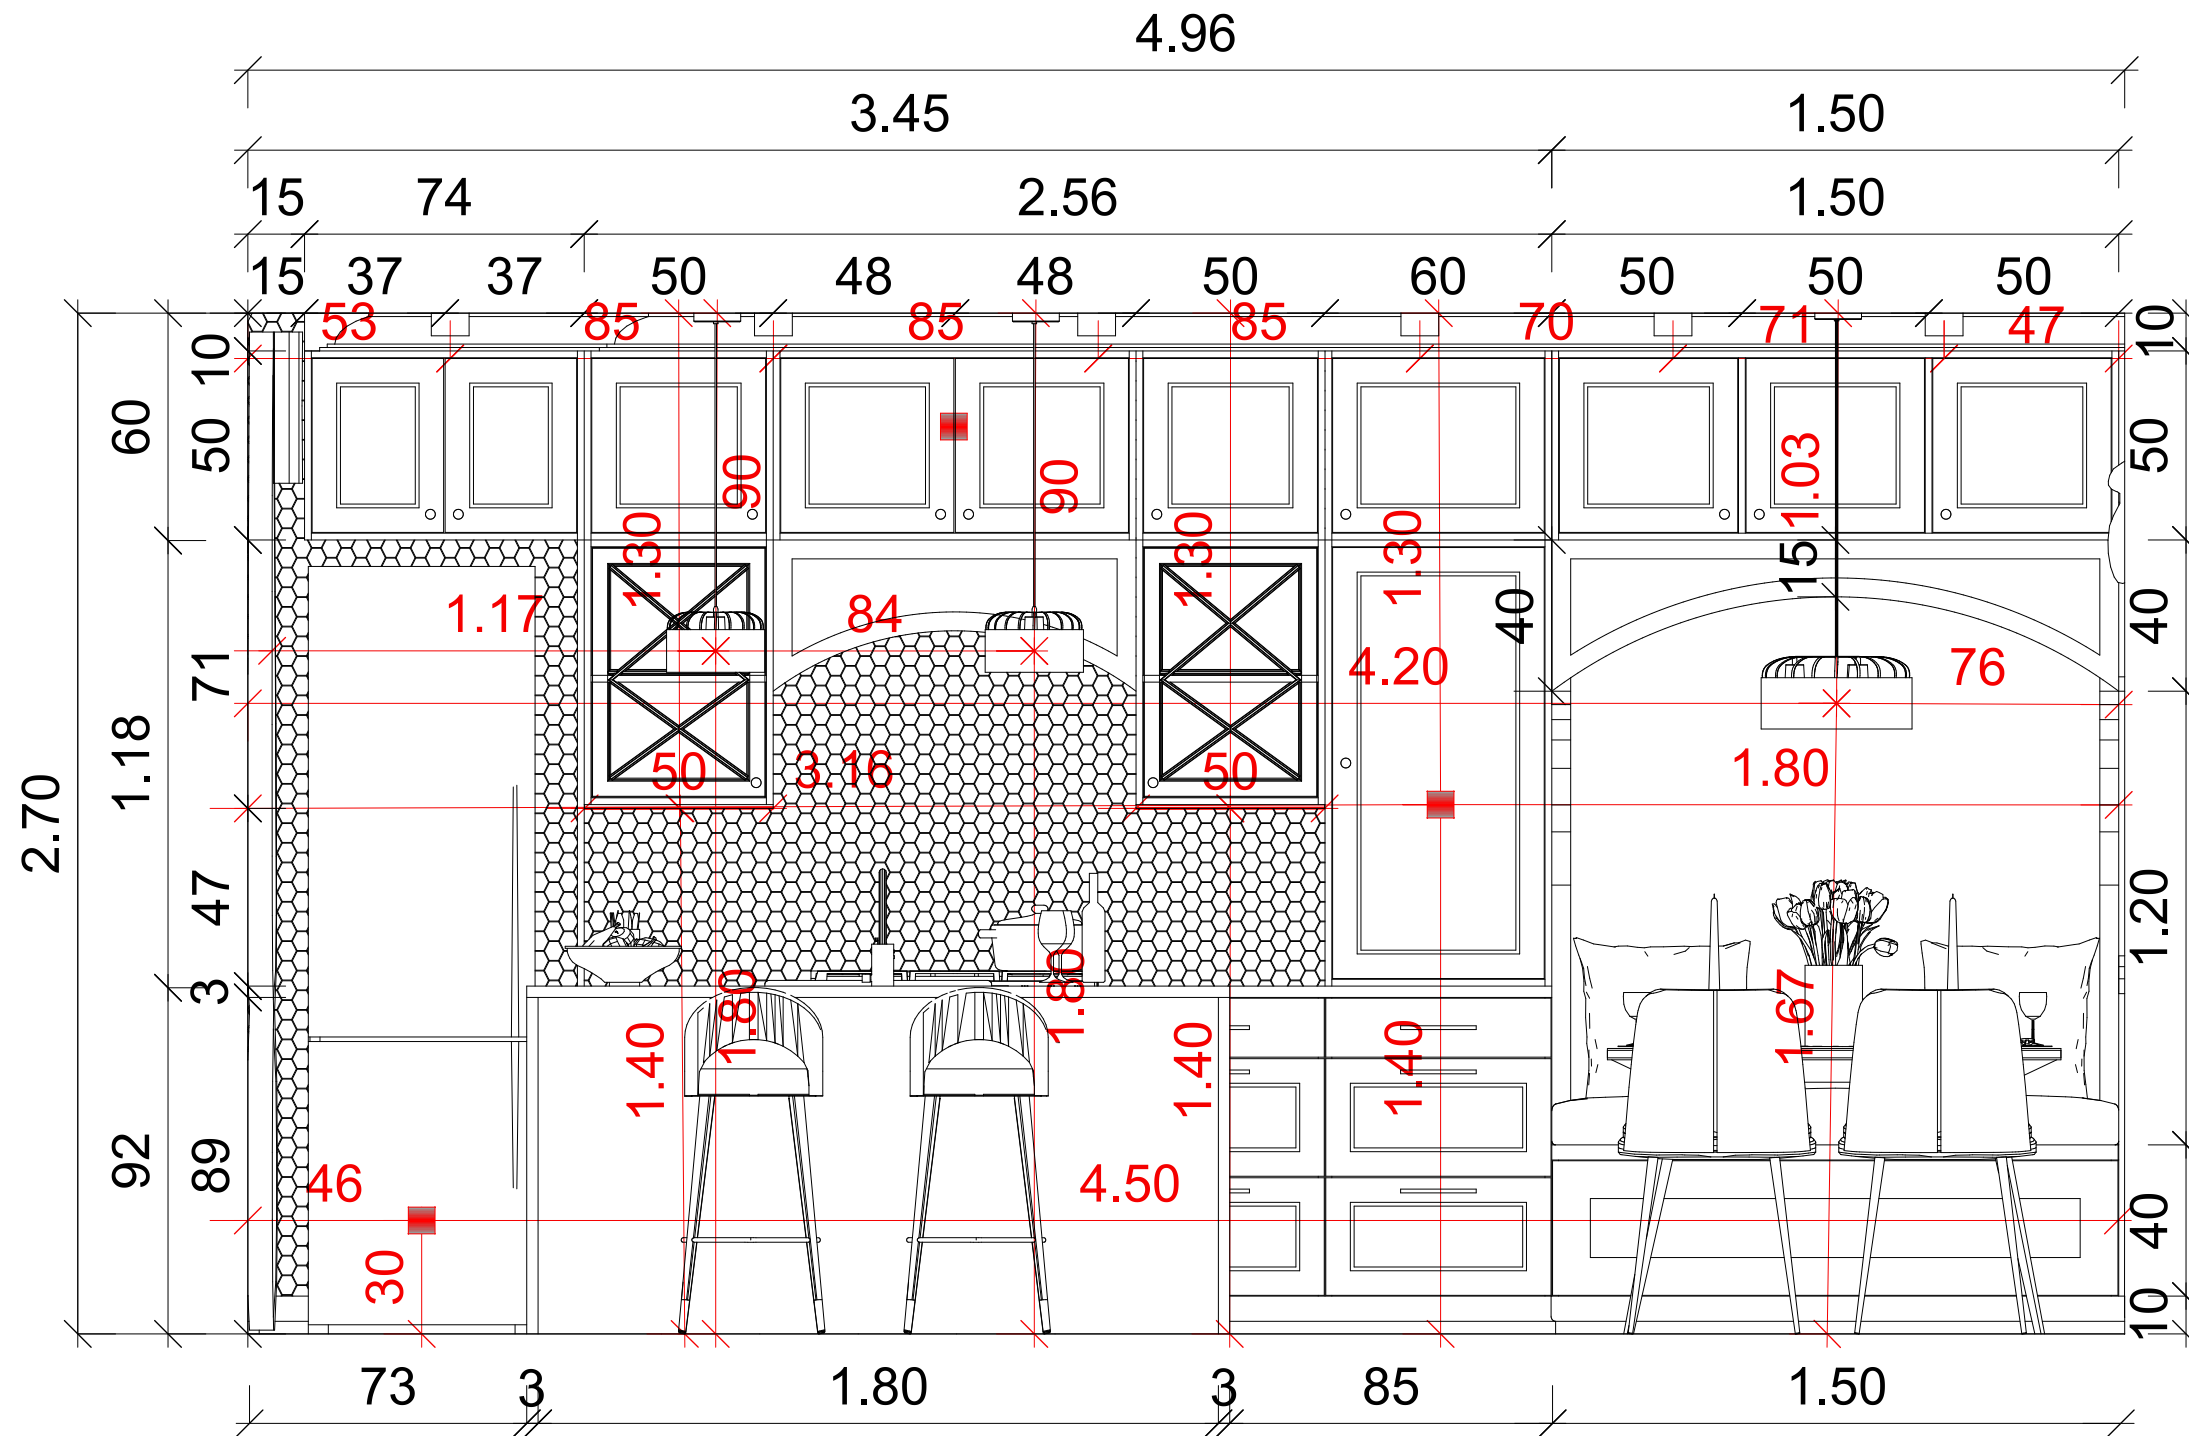

Rábalux 2163 ALESSANDRA  
függeszték

Clover bárszék

Clover étkezőszék

Megrendelő	Terv megnevezése	Méretarány	Készítette	Dátum	Oldalszám
Kurzus Bt. Lakberendező iskola	Konyha-étkező falnézet FN-02 (A)	M=1:20	Dr. Kiss-Hegedűs Nikolett	2024.10.13.	24