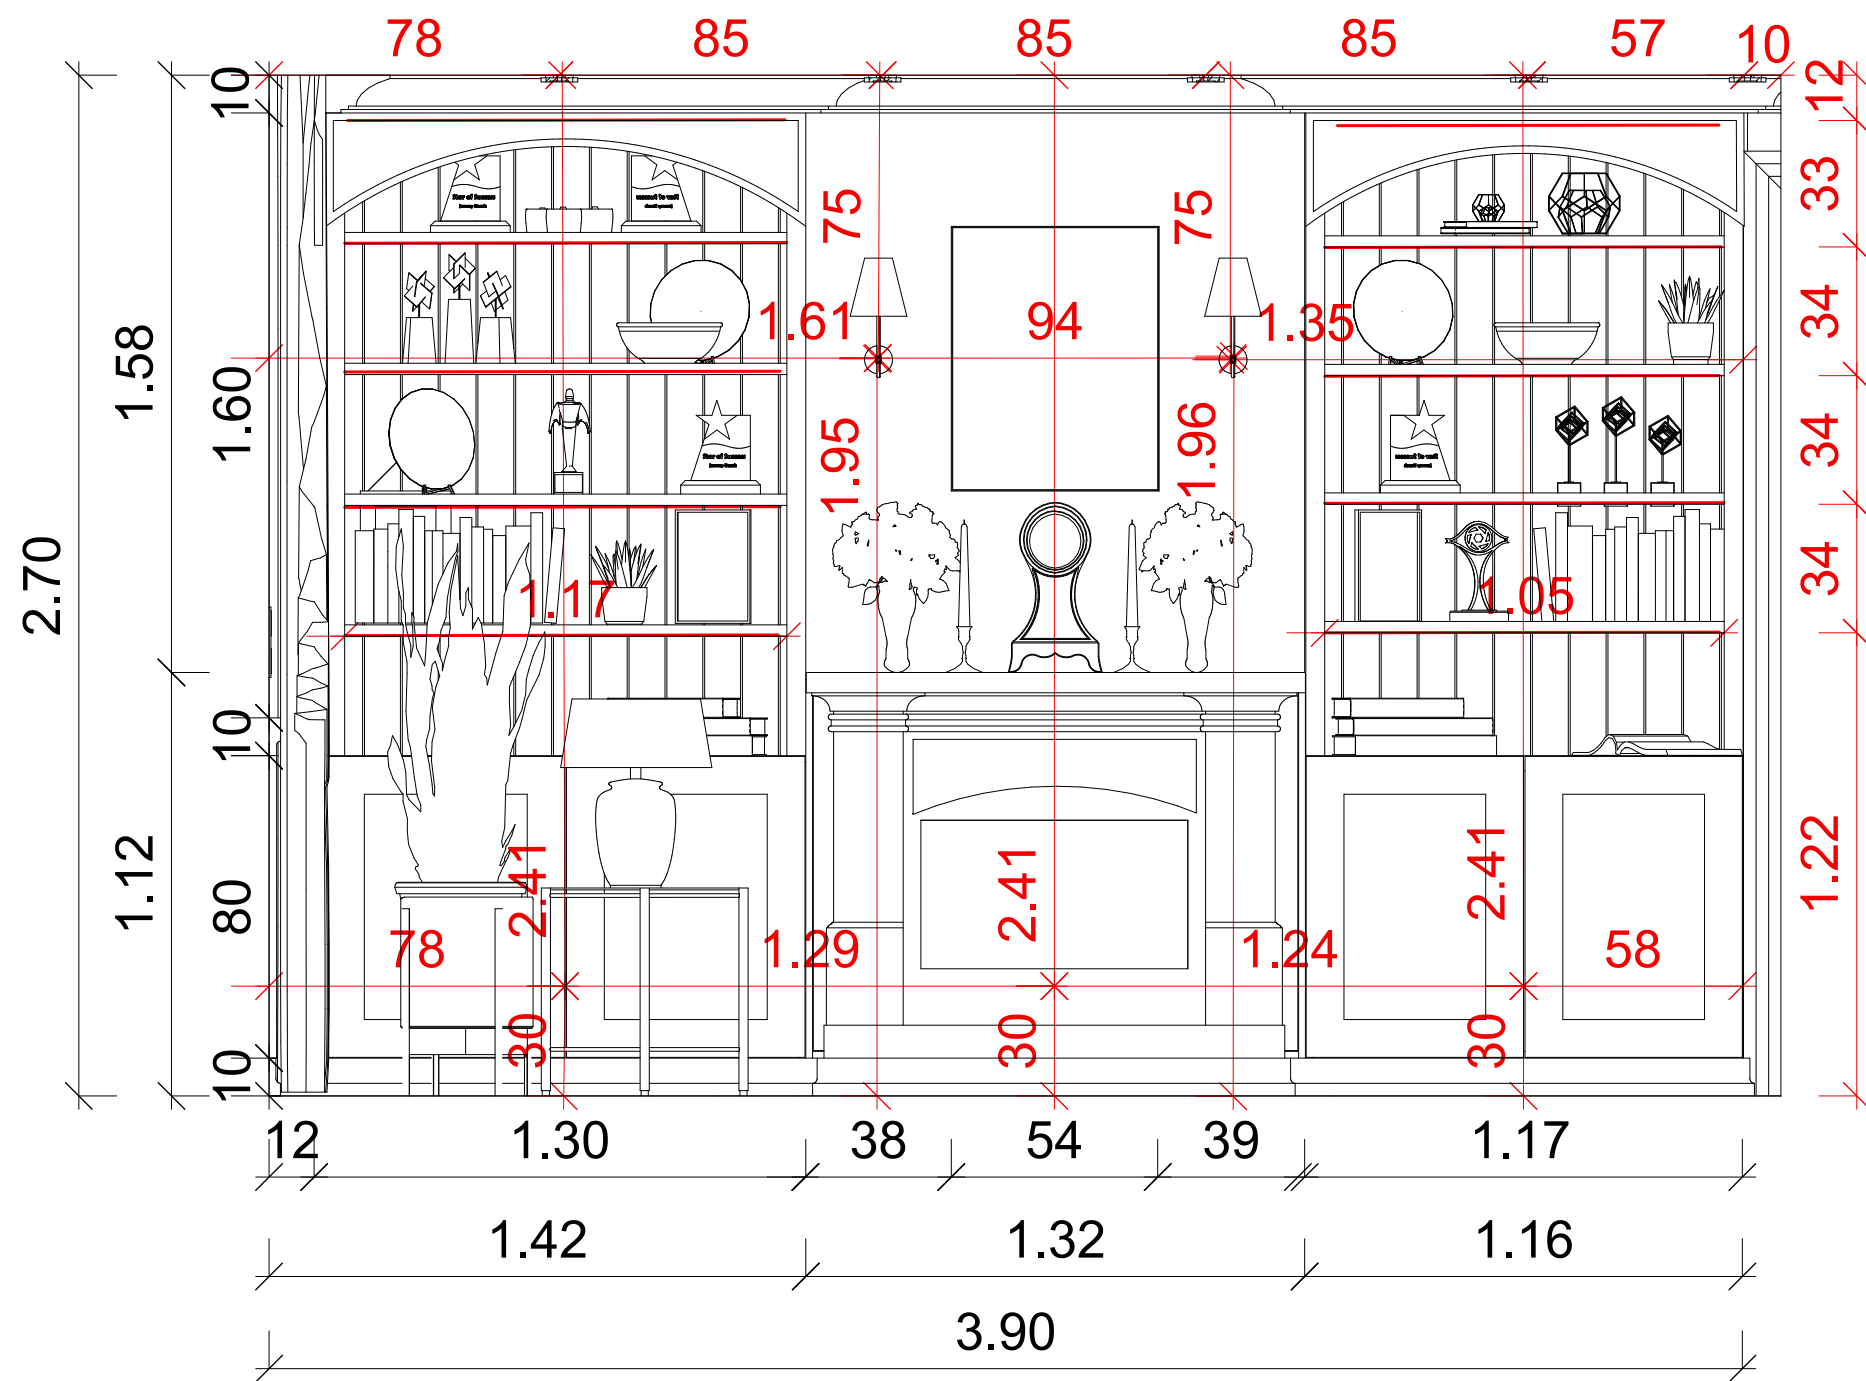

Marsh  
Jenny Westenhofer

Megrendelő	Terv megnevezése	Méretarány	Készítette	Dátum	Oldalszám
Kurzus Bt. Lakberendező iskola	Nappali falnézet FN-05 (A)	M=1:20	Dr. Kiss-Hegedűs Nikolett	2024.10.13.	28

Alaprajz  
M= 1:50