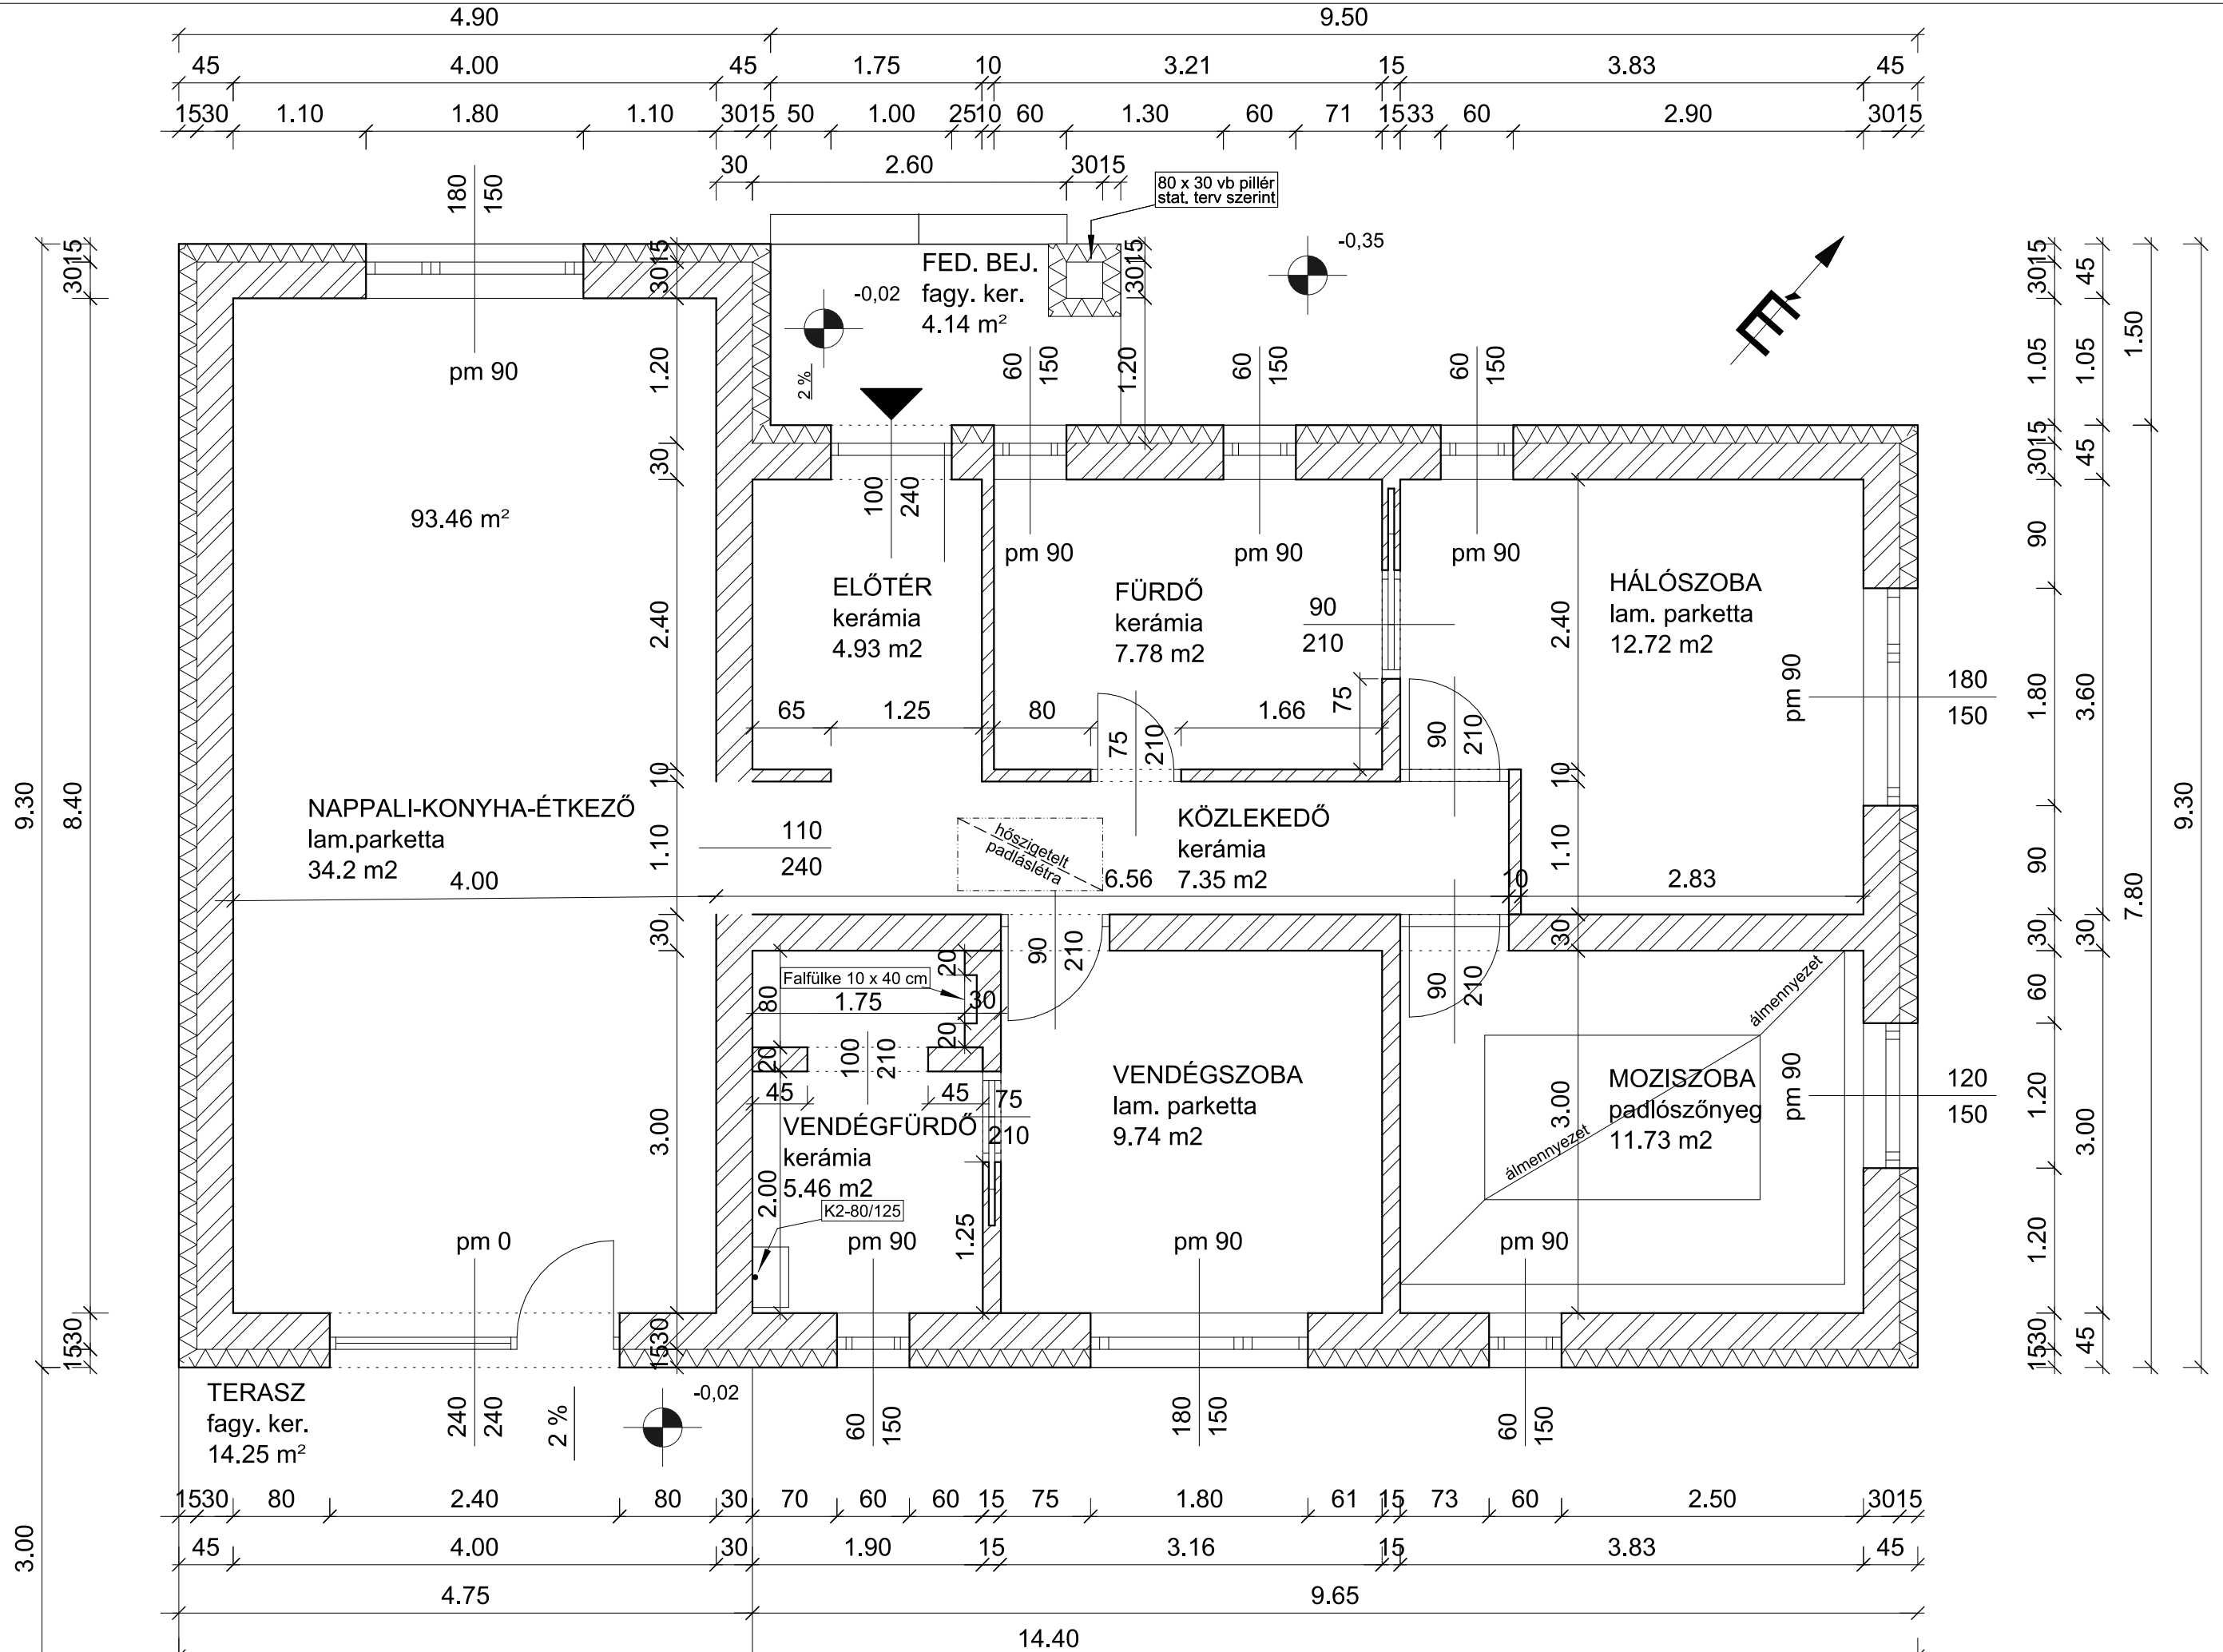

# MOODBOARD

Megjegyzések:

- Változatlan
- Bontandó
- Építendő

A bontás előtt  
statikai szakvéleményre  
van szükség!

Álmennyezet relatív magassága 260 cm.

Megrendelő	Terv megnevezése	Méretarány	Készítette	Dátum	Oldalszám
Kurzus Bt. Lakberendező iskola	Bontási- és építési terv	M=1:50	Dr. Kiss-Hegedűs Nikolett	2024.10.13.	11