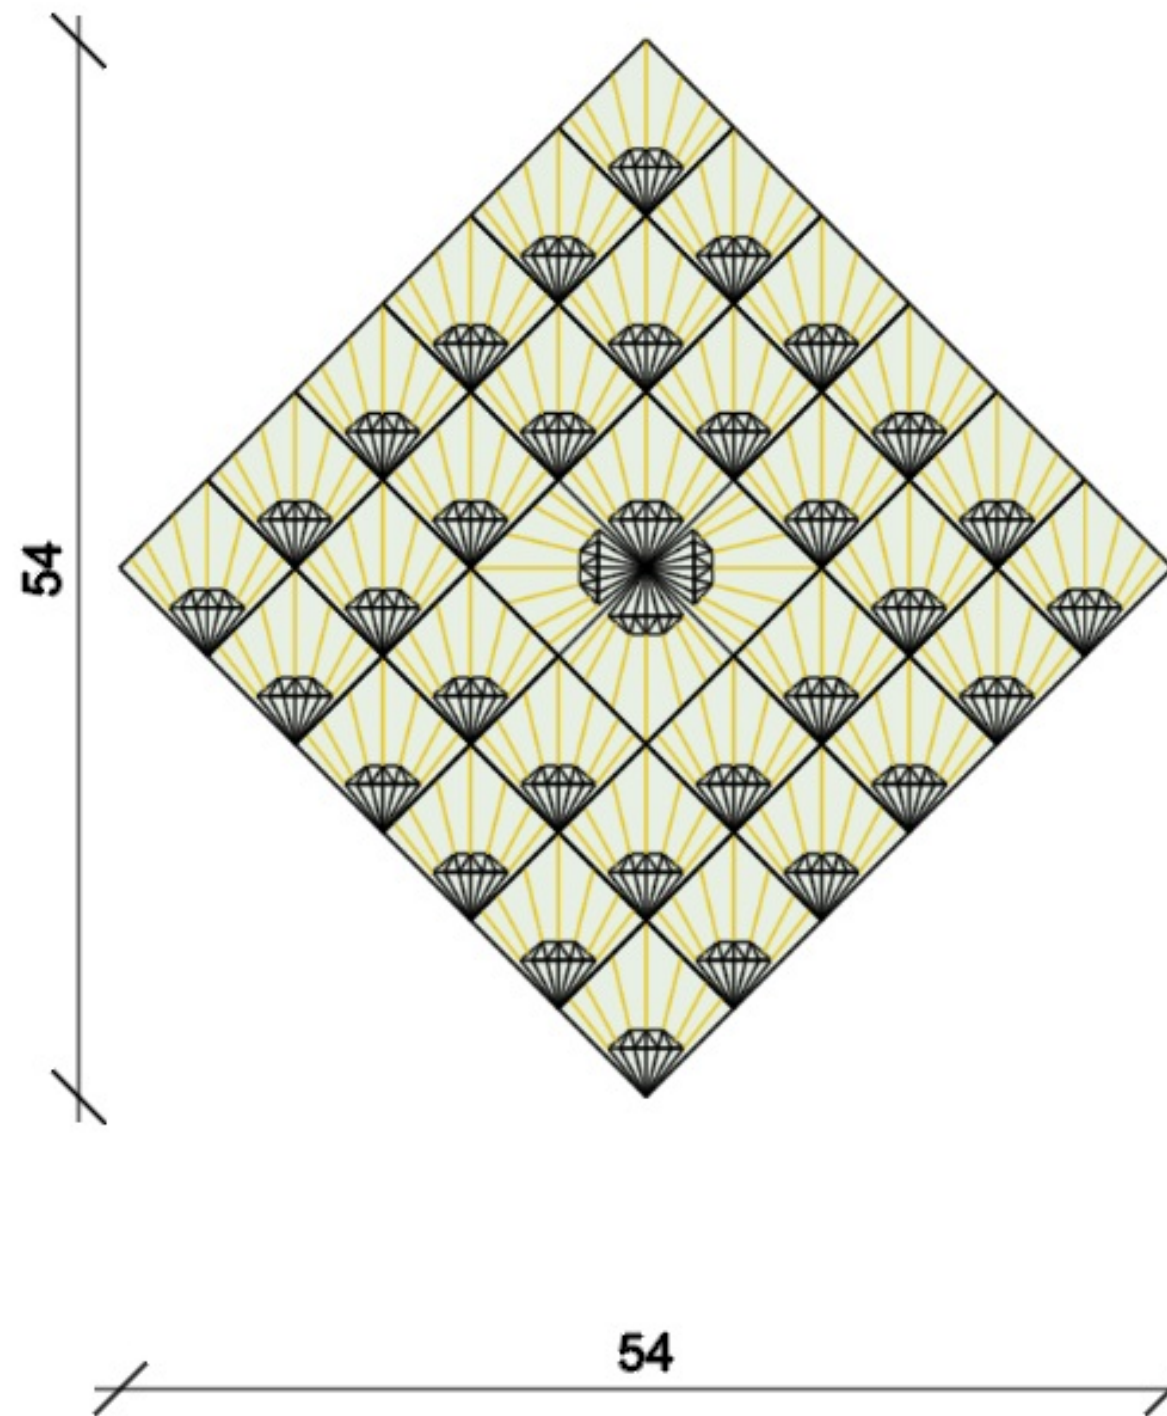

Nappali tapéta minta

Megrendelő	Terv megnevezése	Méretarány	Készítette	Dátum	Oldalszám
Kurzus Bt. Lakberendező iskola	Egyedi mintaterv - nappali tapéta		Dr. Kiss-Hegedűs Nikolett	2024.10.13.	68