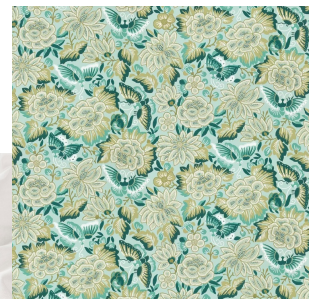

Alaprajz  
M= 1:50

Jenny Westenhofer:  
Vintage Watercolor Jockey

FN-08 (A)

Sanderson  
Amara Butterfly  
217118

JAB Sheers Moyo  
1-6846-070

Fehér és kék porcelán asztali lámpa  
55 cm MAGROS

Amalfi bed - Double bed  
UFURN12192  
Brera Lino - Natural