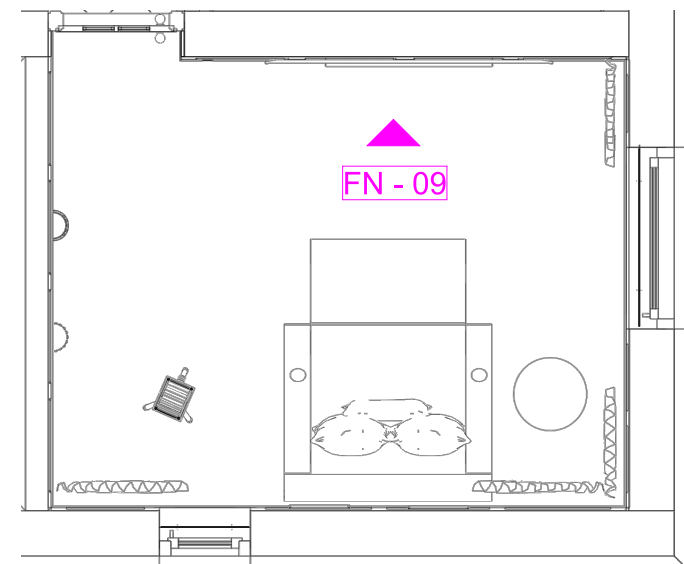

Alaprajz  
M= 1:50

JAB Earl függöny  
1-6807-032

Rábalux Lois  
LED spot lámpatest

Félkör alakú falilámpa  
arany fém csíkokkal, fekete  
NAVETTE

Megrendelő	Terv megnevezése	Méretarány	Készítette	Dátum	Oldalszám
Kurzus Bt. Lakberendező iskola	Moziszoba falnézet FN-11	M=1:20	Dr. Kiss-Hegedűs Nikolett	2024.10.13.	38