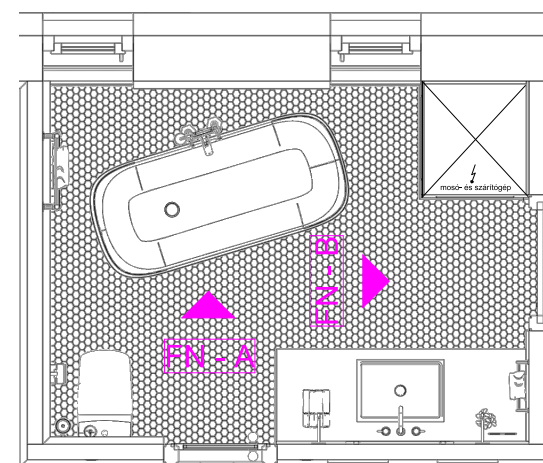

Alaprajz
M= 1:50

Megrendelő	Terv megnevezése	Méretarány	Készítette	Dátum	Oldalszám
Kurzus Bt. Lakberendező iskola	Fürdőszoba padló és oldalfali burkolati terv	M=1:20	Dr. Kiss-Hegedűs Nikolett	2024.10.13.	15