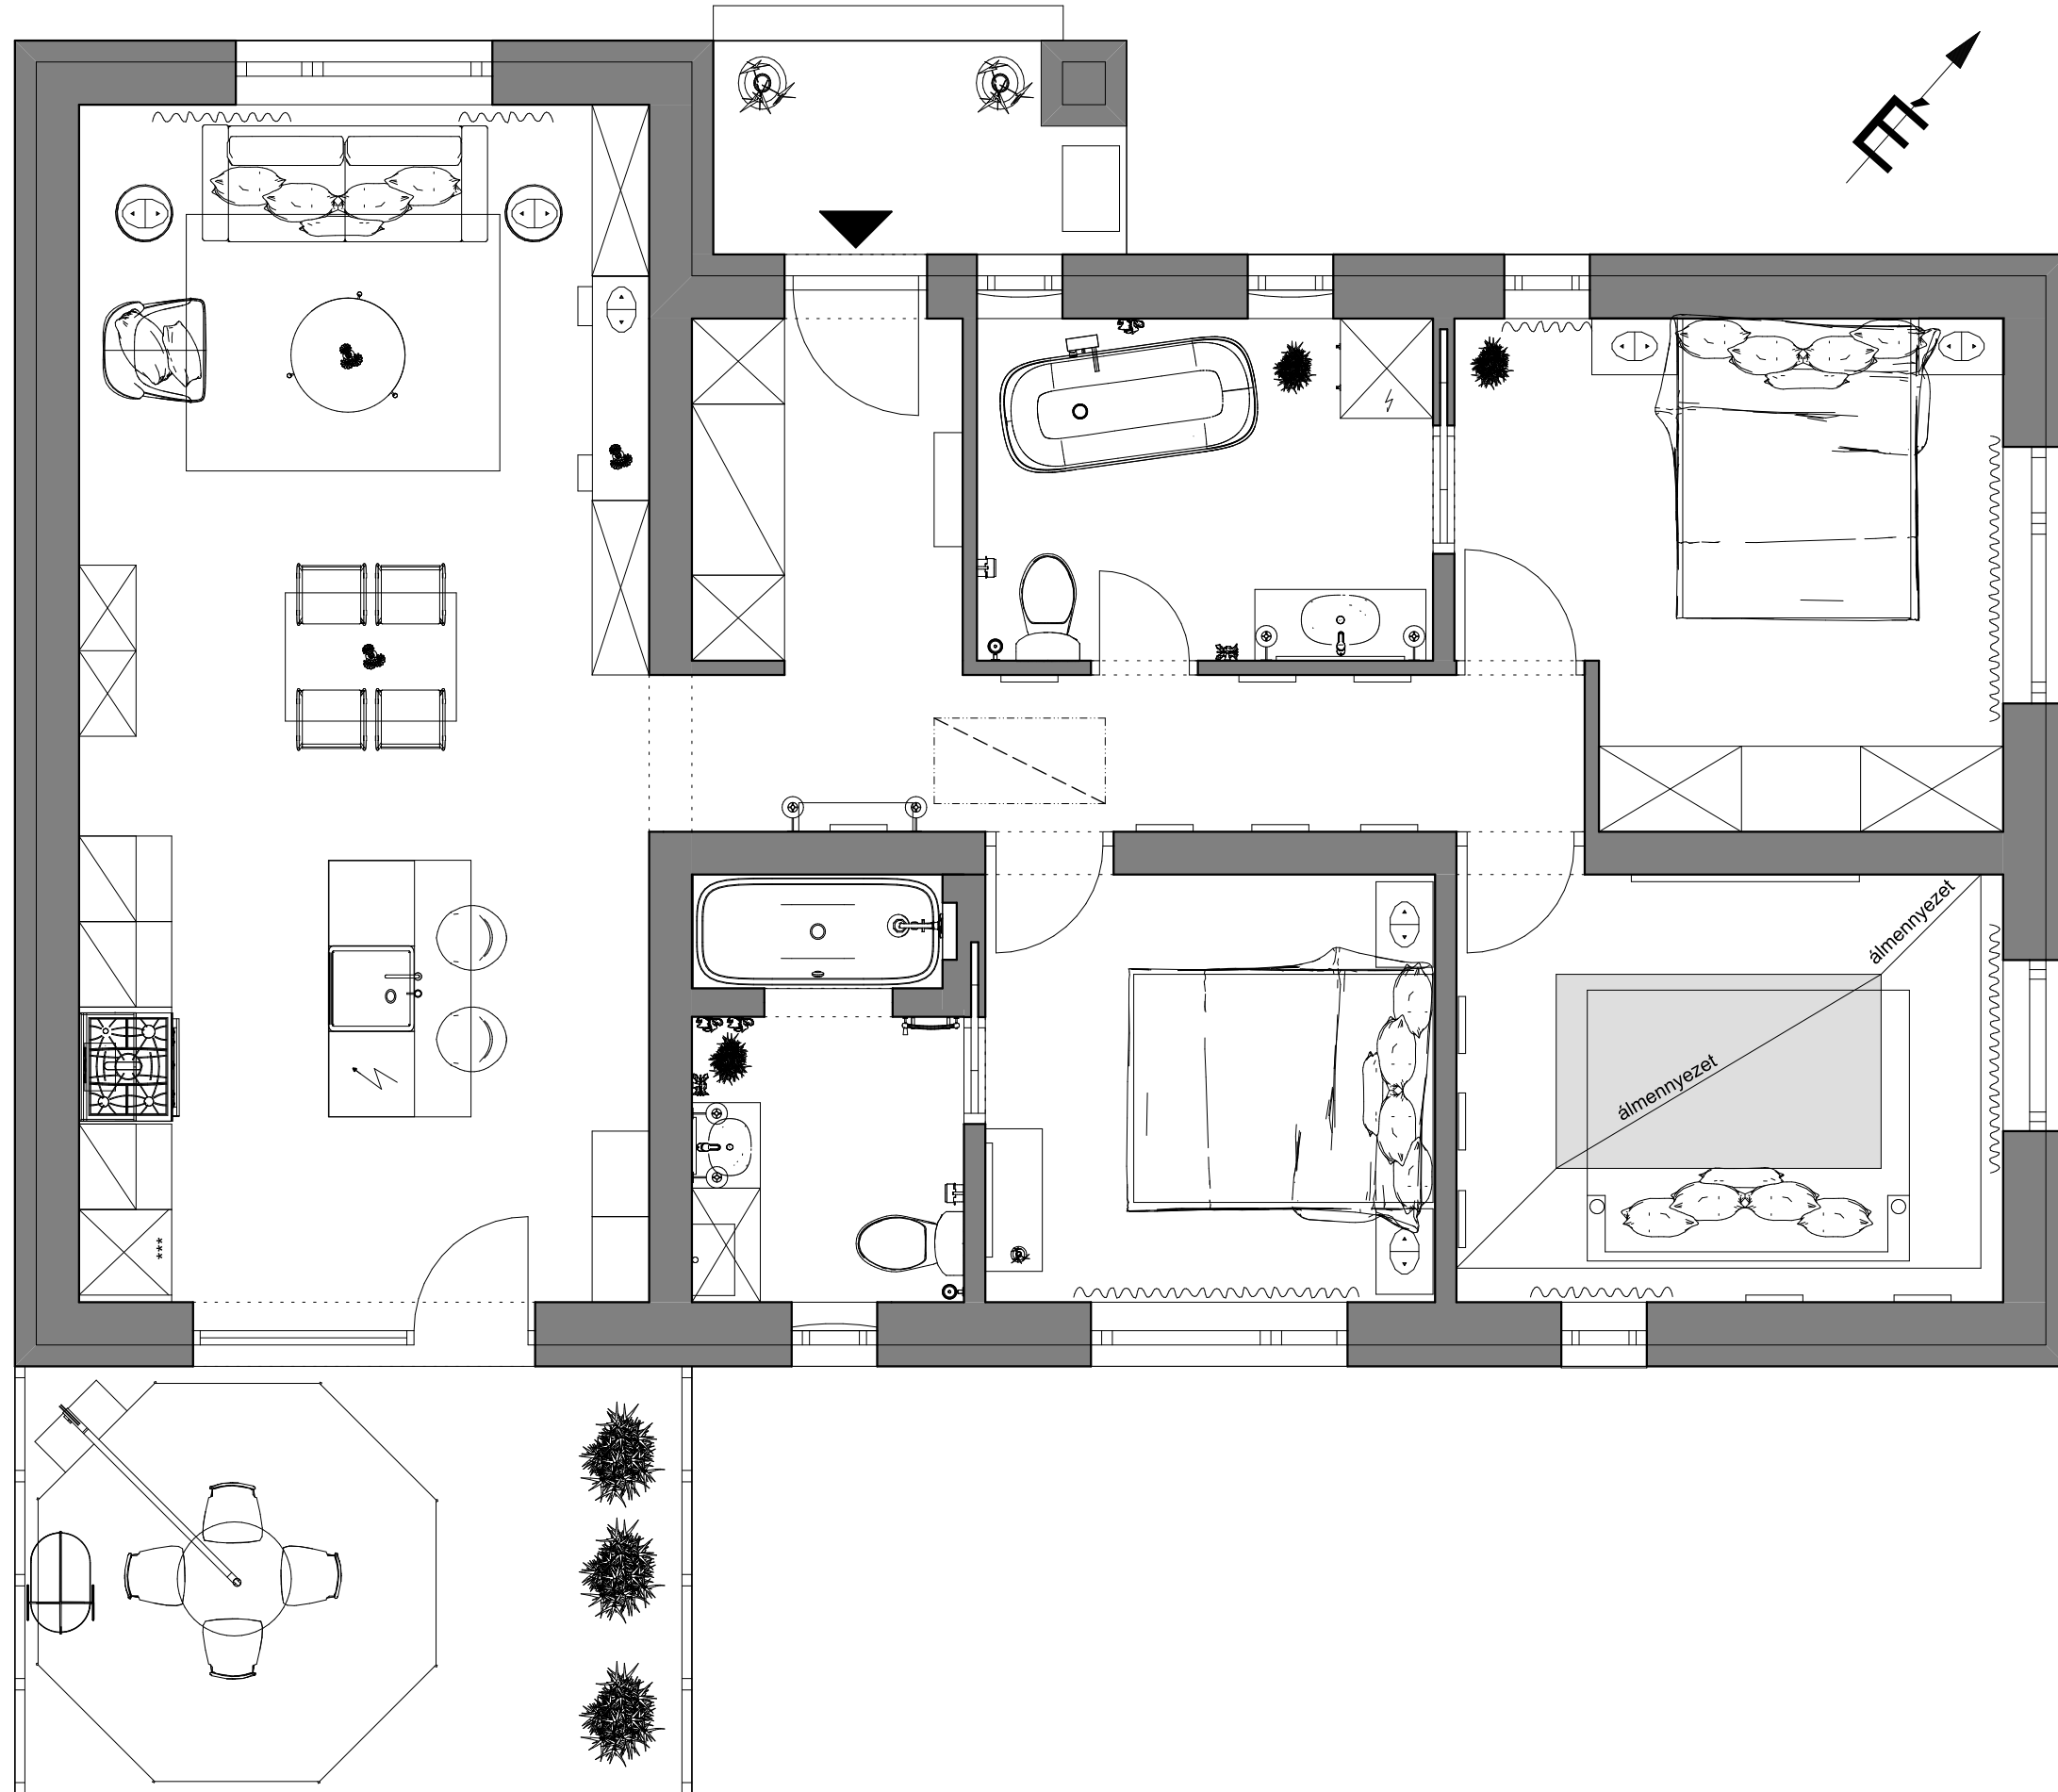

Megrendelő	Terv megnevezése	Méretarány	Készítette	Dátum	Oldalszám
Kurzus Bt. Lakberendező iskola	Vázlatterv 1.	M=1:50	Dr. Kiss-Hegedűs Nikolett	2024.10.13.	8