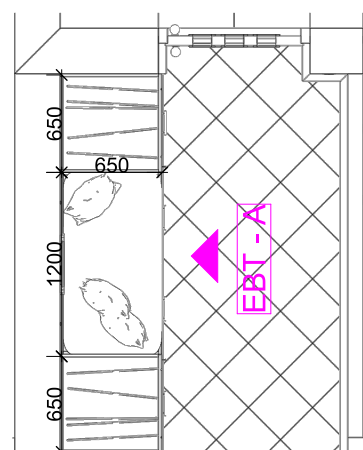

TESORO szabadon álló fürdőkád

HEBBE szabadon álló csaptelep

AQUALINE ANTIK monoblokkos WC hátsó kifolyású (AK107-01)

Megrendelő	Terv megnevezése	Méretarány	Készítette	Dátum	Oldalszám
Kurzus Bt. Lakberendező iskola	Gépészeti adatszolgáltató koncepcióterv	M=1:50	Dr. Kiss-Hegedűs Nikolett	2024.10.13.	18