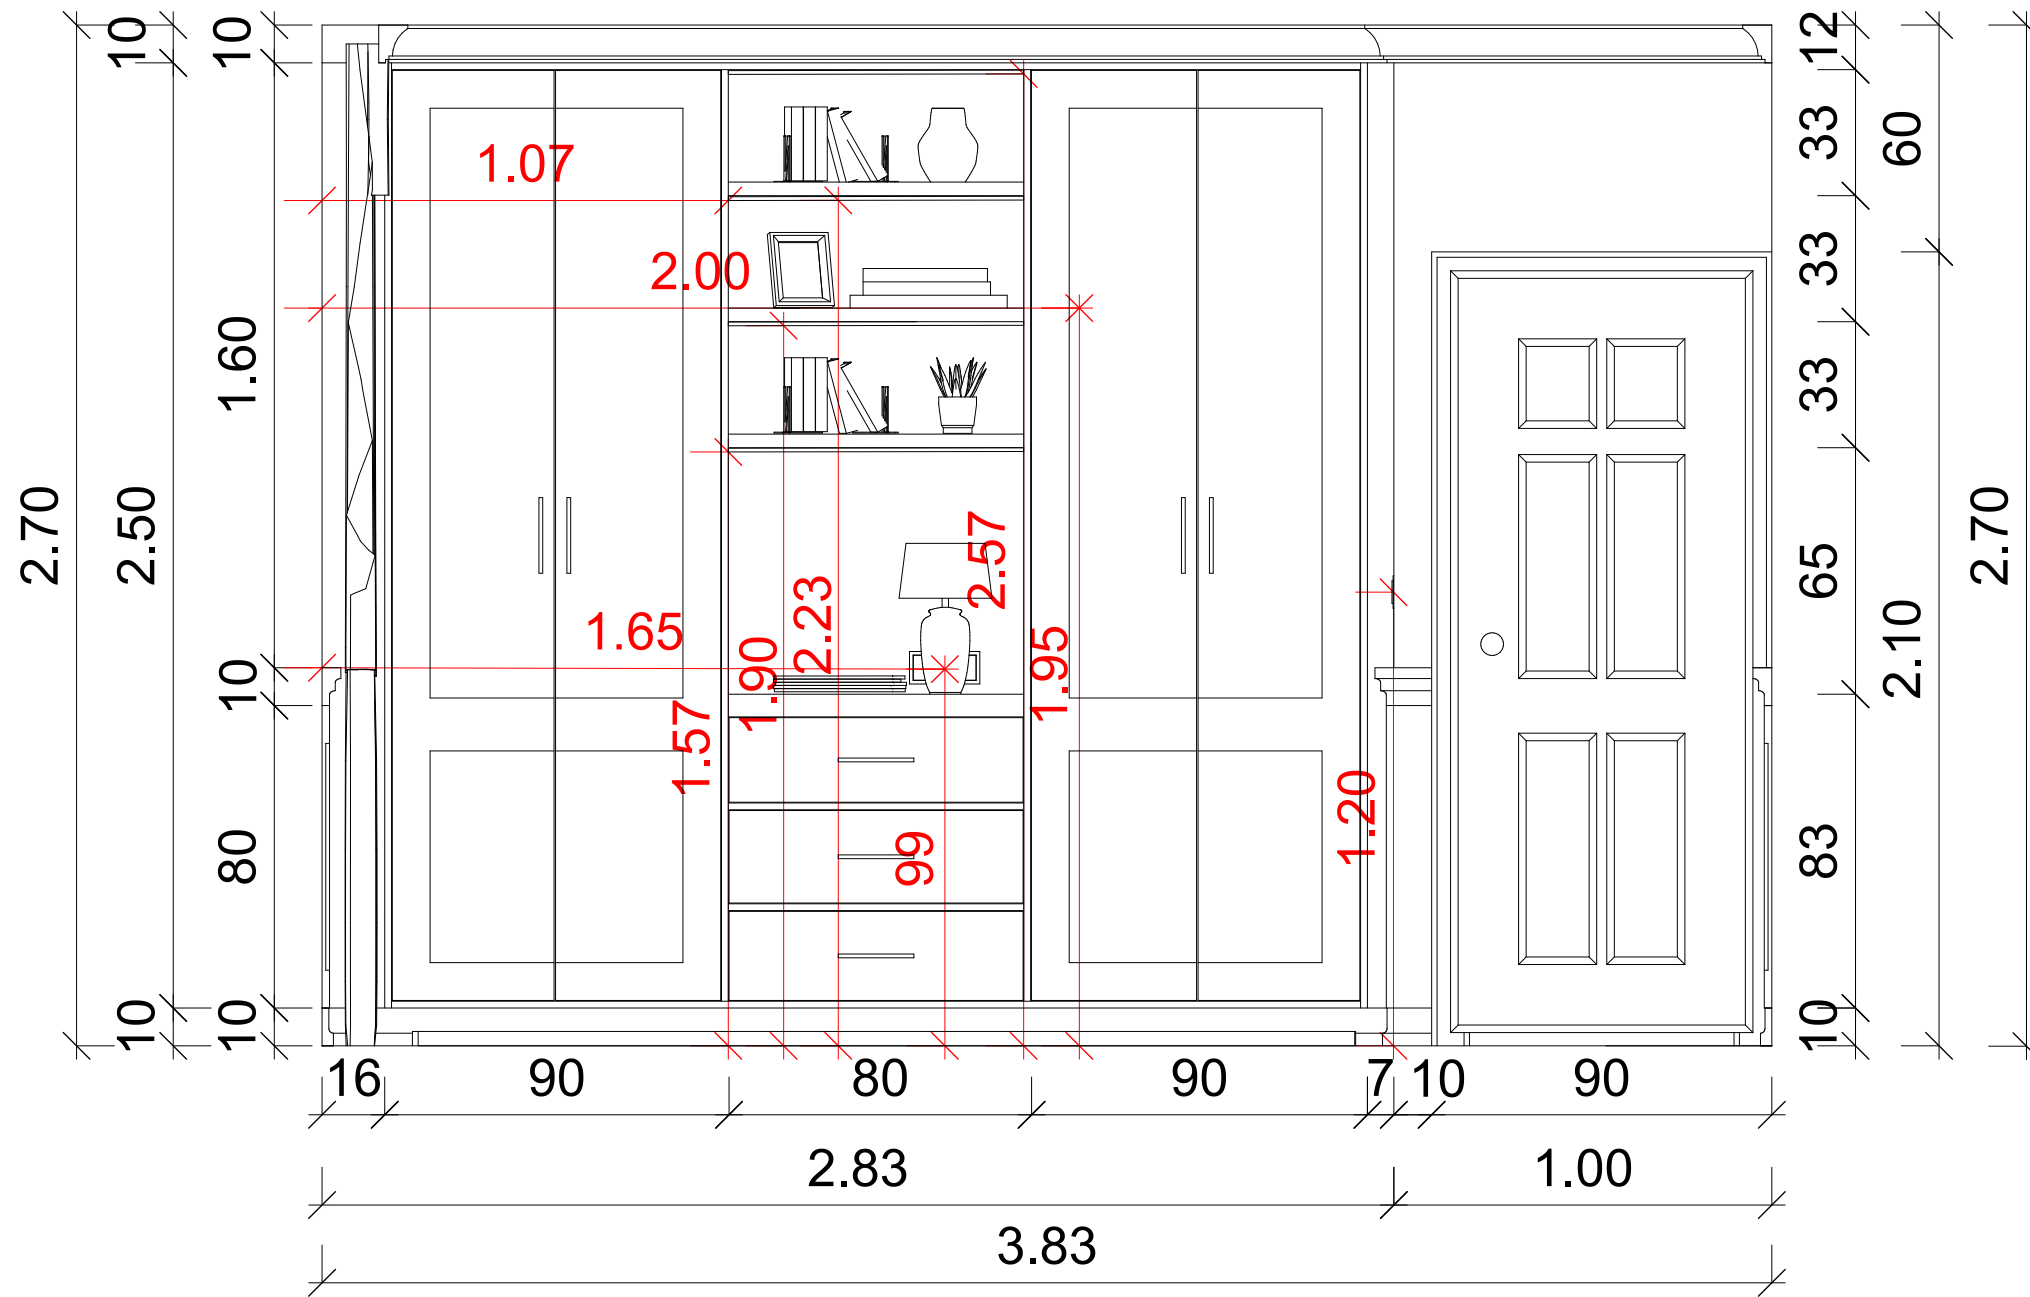

FN-09 (A)

Alaprajz  
M= 1:50

Sanderson  
Amara Butterfly  
217118

JAB Sheers Moyo  
1-6846-070

Fehér és kék porcelán asztali lámpa  
55 cm MAGROS

Megrendelő	Terv megnevezése	Méretarány	Készítette	Dátum	Oldalszám
Kurzus Bt. Lakberendező iskola	Hálószoba falnézet FN-09 (A)	M=1:20	Dr. Kiss-Hegedűs Nikolett	2024.10.13.	34