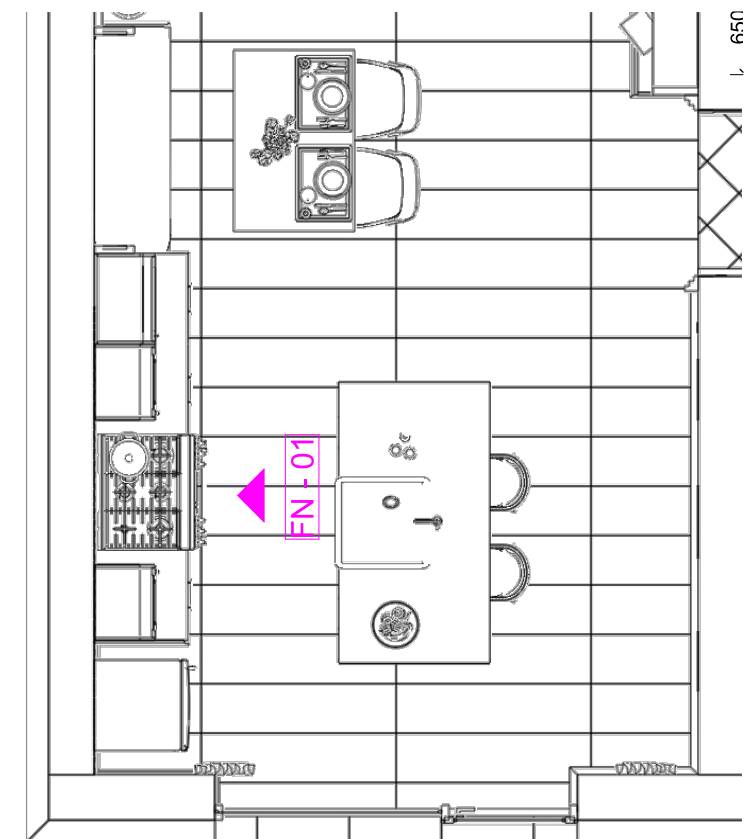

Alaprajz
M= 1:50

FN-01 (A)