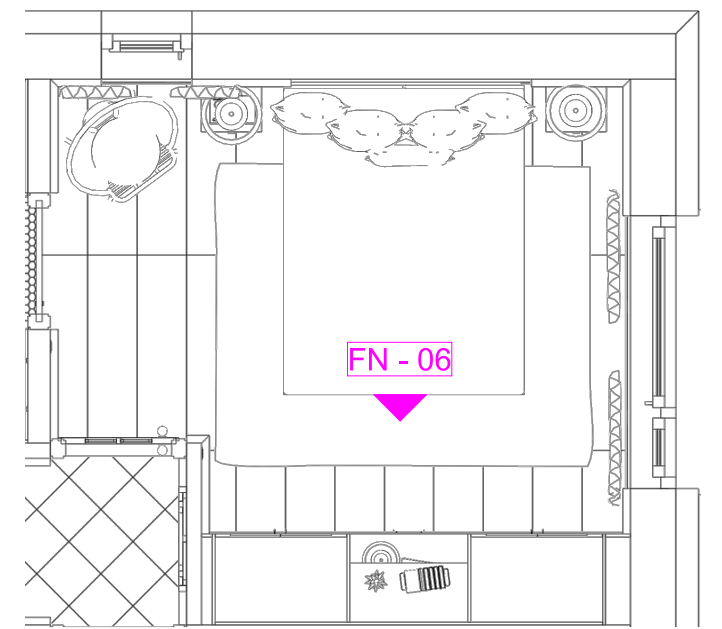

Alaprajz
M= 1:50

Megrendelő	Terv megnevezése	Méretarány	Készítette	Dátum	Oldalszám
Kurzus Bt. Lakberendező iskola	Hálószoba falnézet FN-09 (B)	M=1:20	Dr. Kiss-Hegedűs Nikolett	2024.10.13.	35