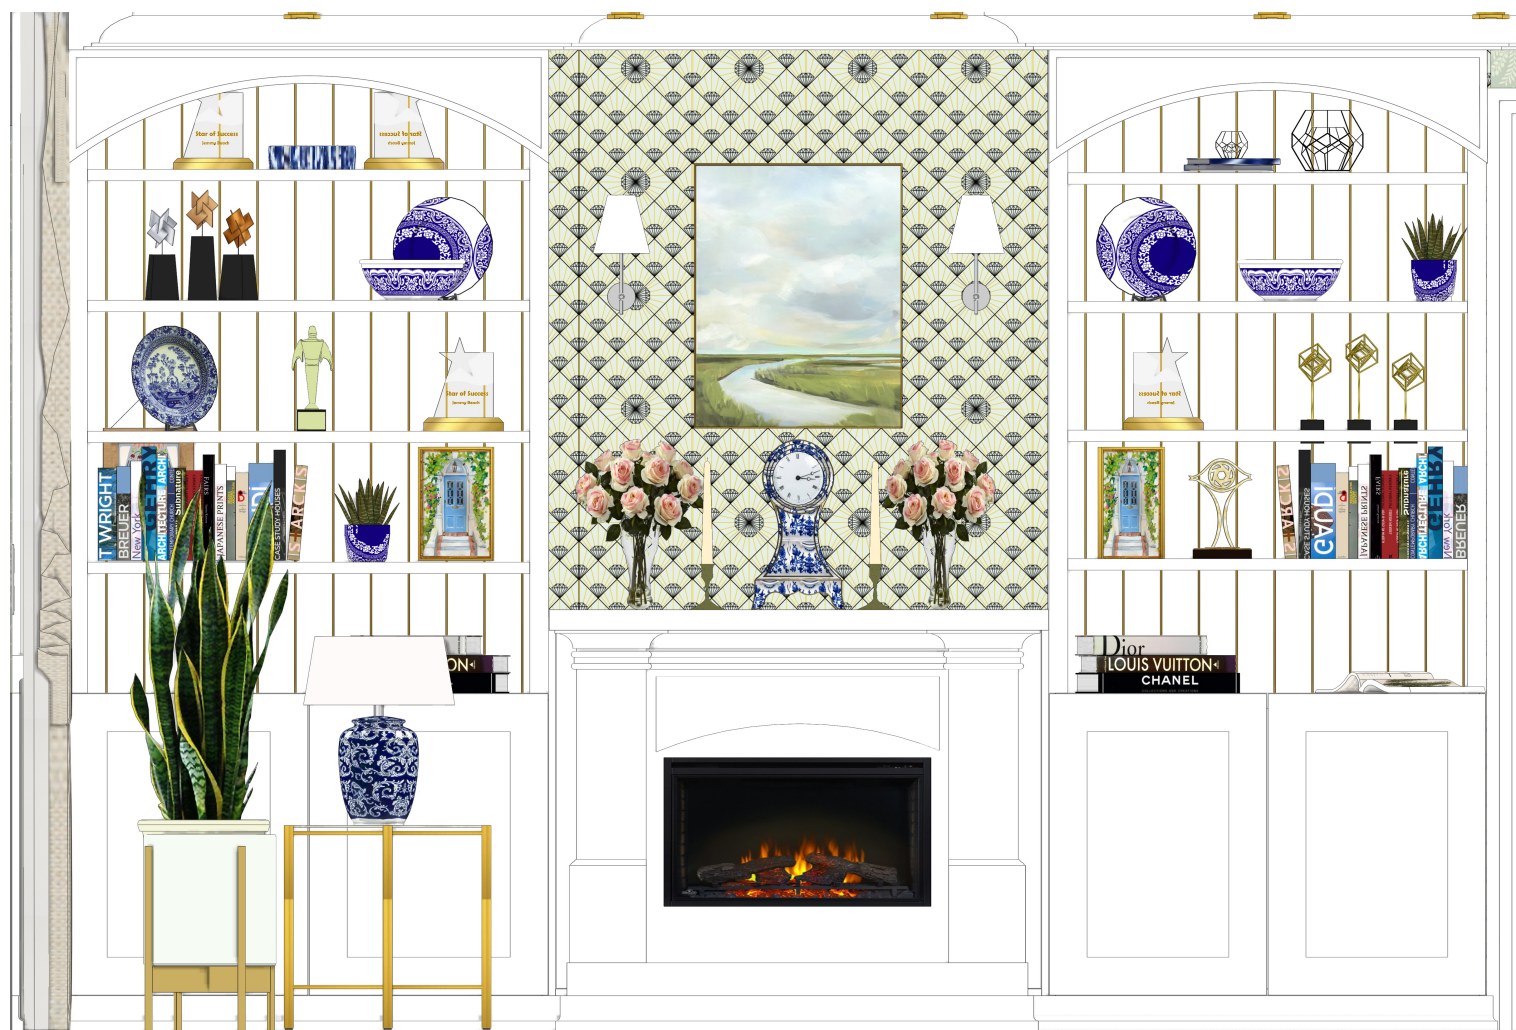

FN-04 (A)

FN-04 (B)

Sanderson Mapperton  
Sage/Cream tapéta  
216341

JAB Marques  
9-6015-070

Alaprajz  
M= 1:50

Sheffield  
dohányóasztal

Megrendelő	Terv megnevezése	Méretarány	Készítette	Dátum	Oldalszám
Kurzus Bt. Lakberendező iskola	Nappali falnézet FN-04	M=1:20	Dr. Kiss-Hegedűs Nikolett	2024.10.13.	27