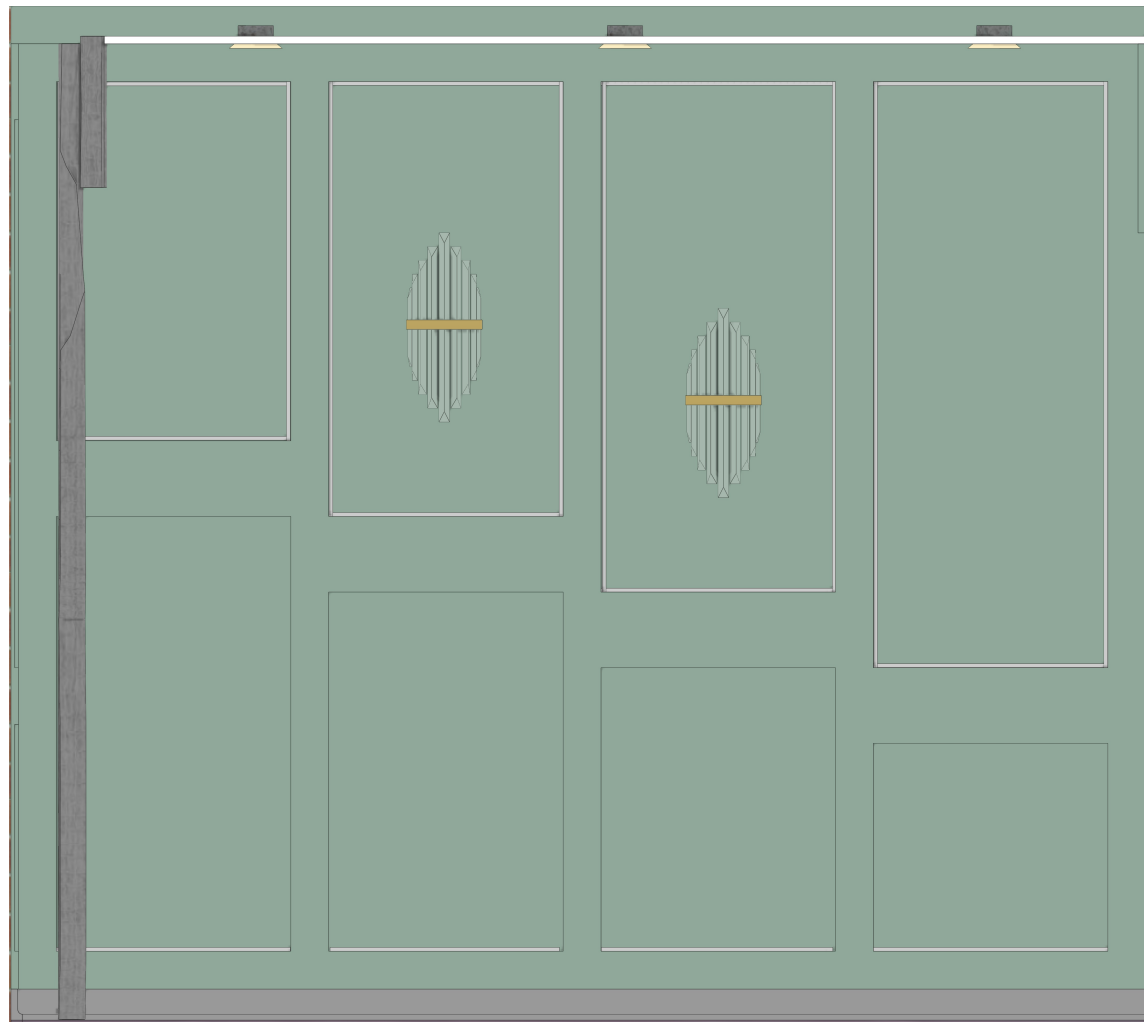

Alaprajz
M= 1:50

Rábalux Lois
LED spot lámpatest

Megrendelő	Terv megnevezése	Méretarány	Készítette	Dátum	Oldalszám
Kurzus Bt. Lakberendező iskola	Moziszoba falnézet FN-11	M=1:20	Dr. Kiss-Hegedűs Nikolett	2024.10.13.	38