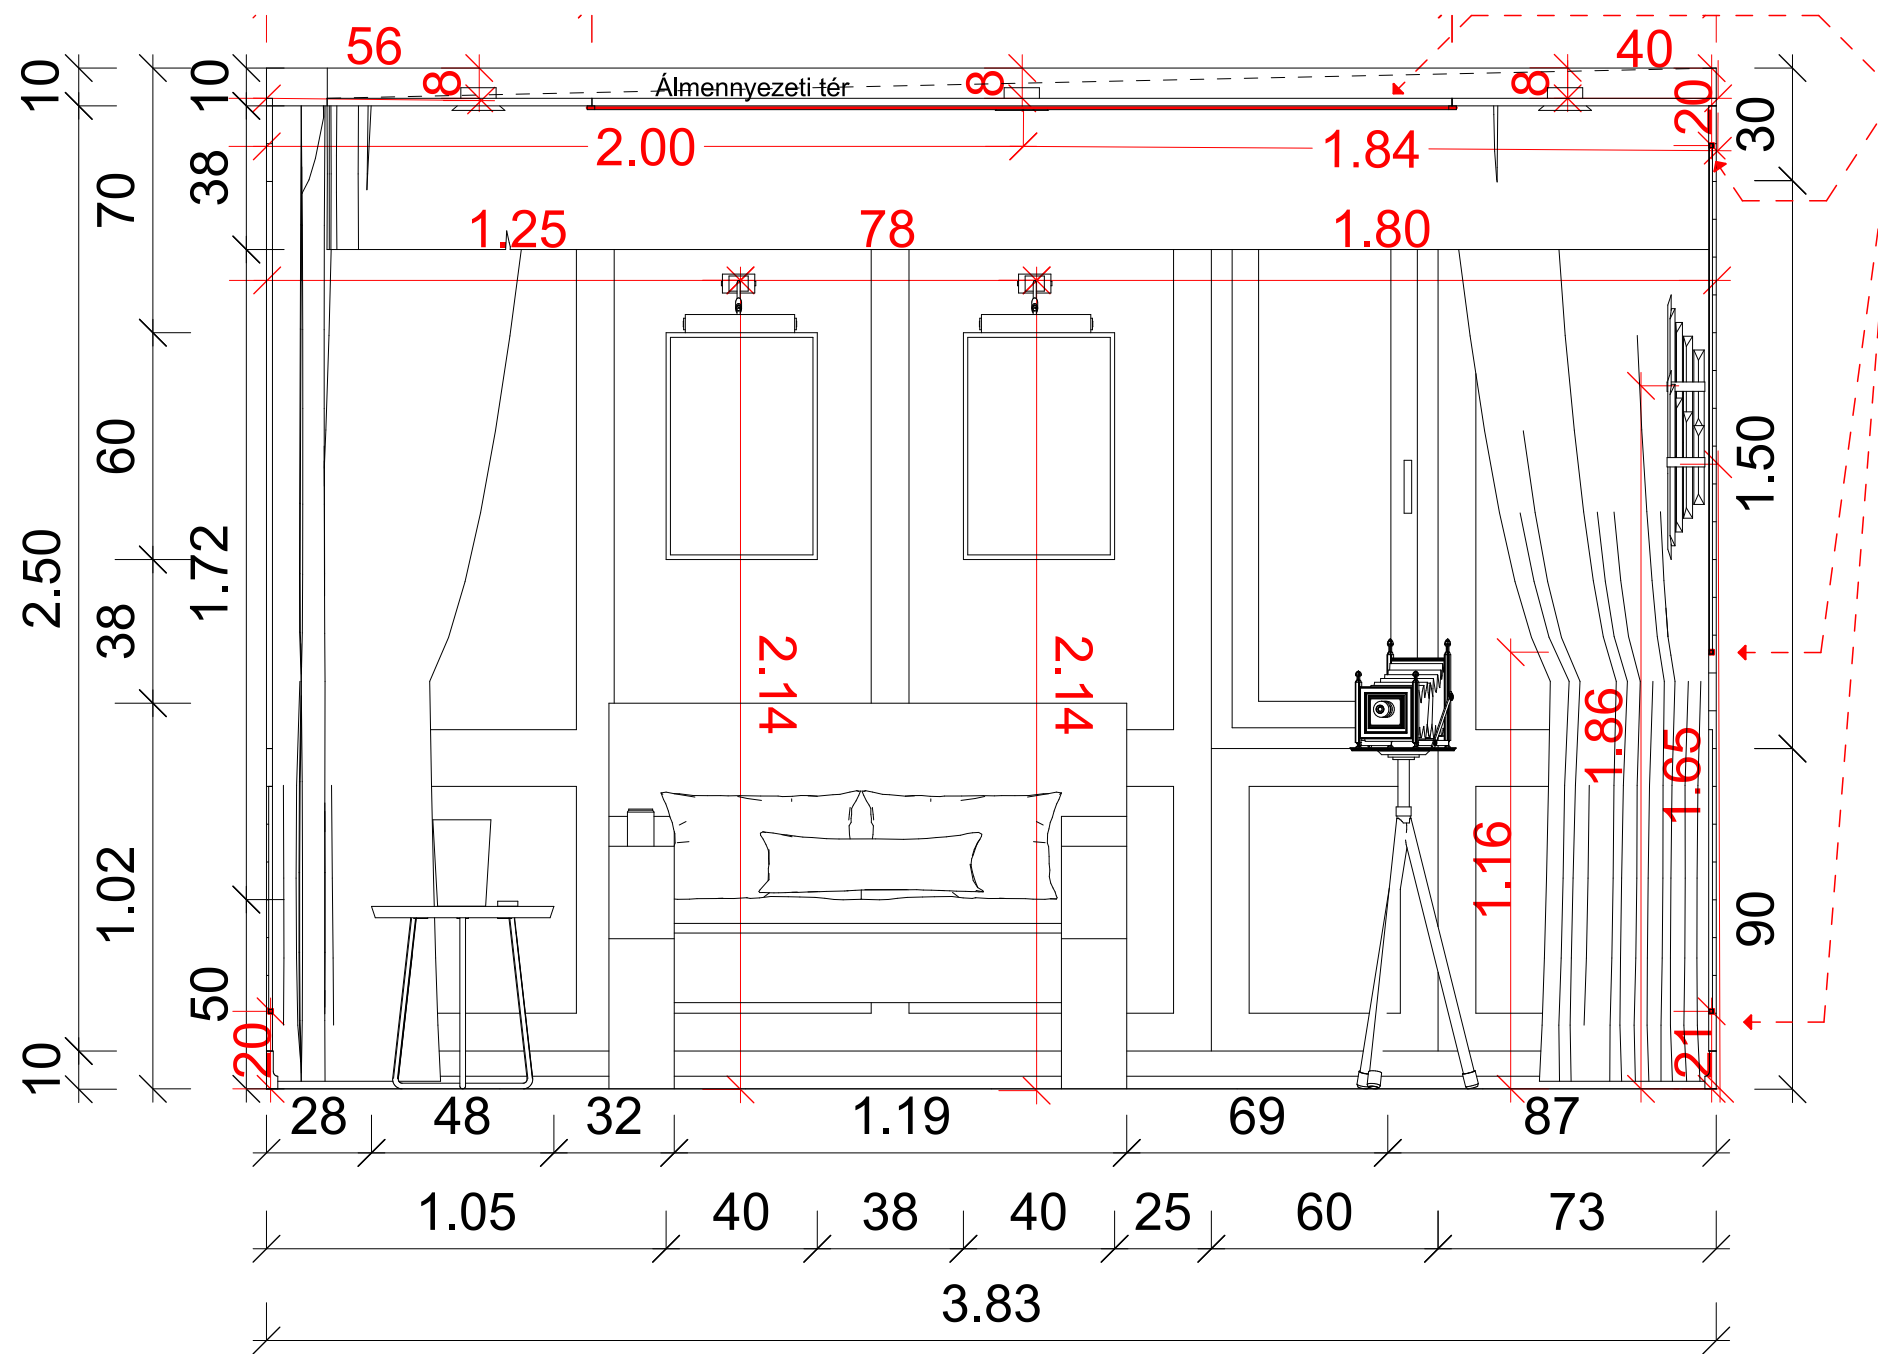

FN-10 (A)

FIFI Picture Light  
képvilágítás

Elisenda asztal  
Ø 50 cm

Félkör alakú falilámpa  
arany fém csíkokkal, fekete  
NAVETTE

Megrendelő	Terv megnevezése	Méretarány	Készítette	Dátum	Oldalszám
Kurzus Bt. Lakberendező iskola	Moziszoba falnézet FN-10 (A)	M=1:20	Dr. Kiss-Hegedűs Nikolett	2024.10.13.	36