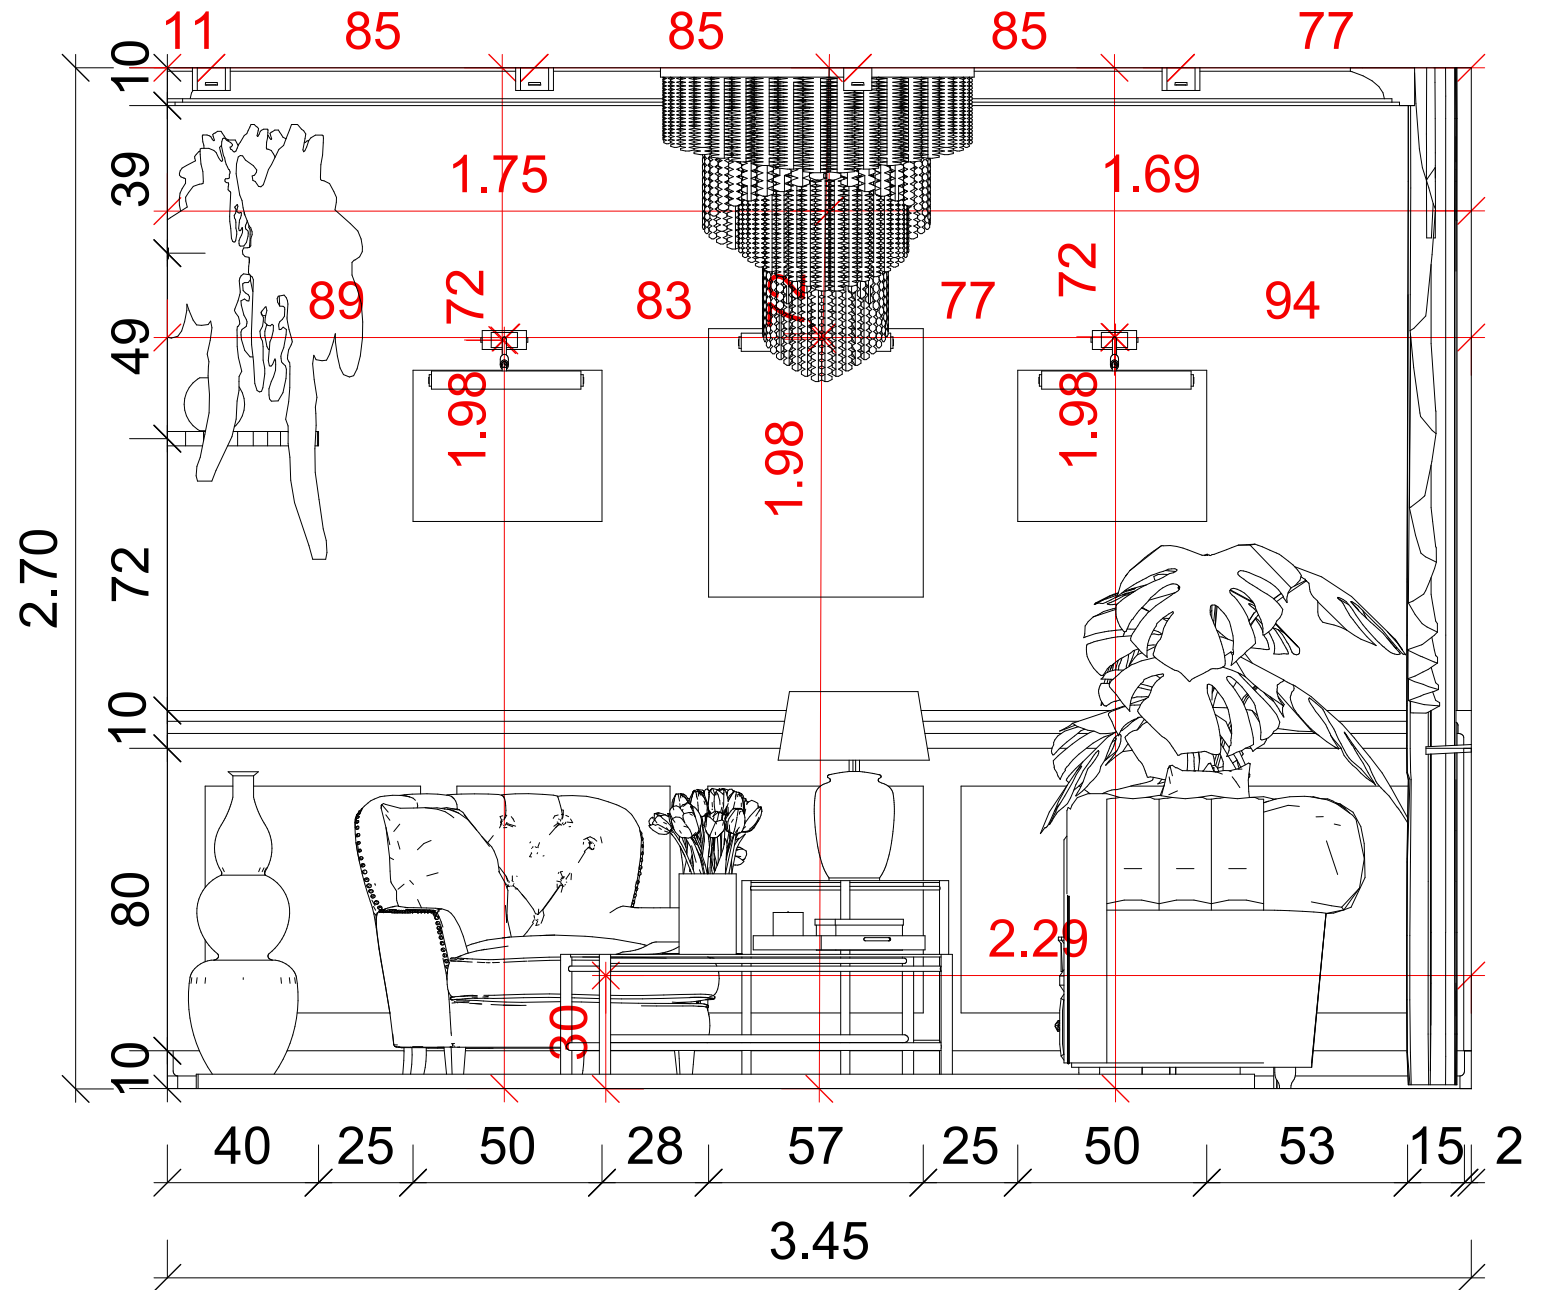

FN-04 (B)

Sanderson Mapperton
Sage/Cream tapéta
216341

JAB Marques
9-6015-070

Alaprajz
M= 1:50

Sheffield
dohányóasztal

Megrendelő	Terv megnevezése	Méretarány	Készítette	Dátum	Oldalszám
Kurzus Bt. Lakberendező iskola	Nappali falnézet FN-04	M=1:20	Dr. Kiss-Hegedűs Nikolett	2024.10.13.	27