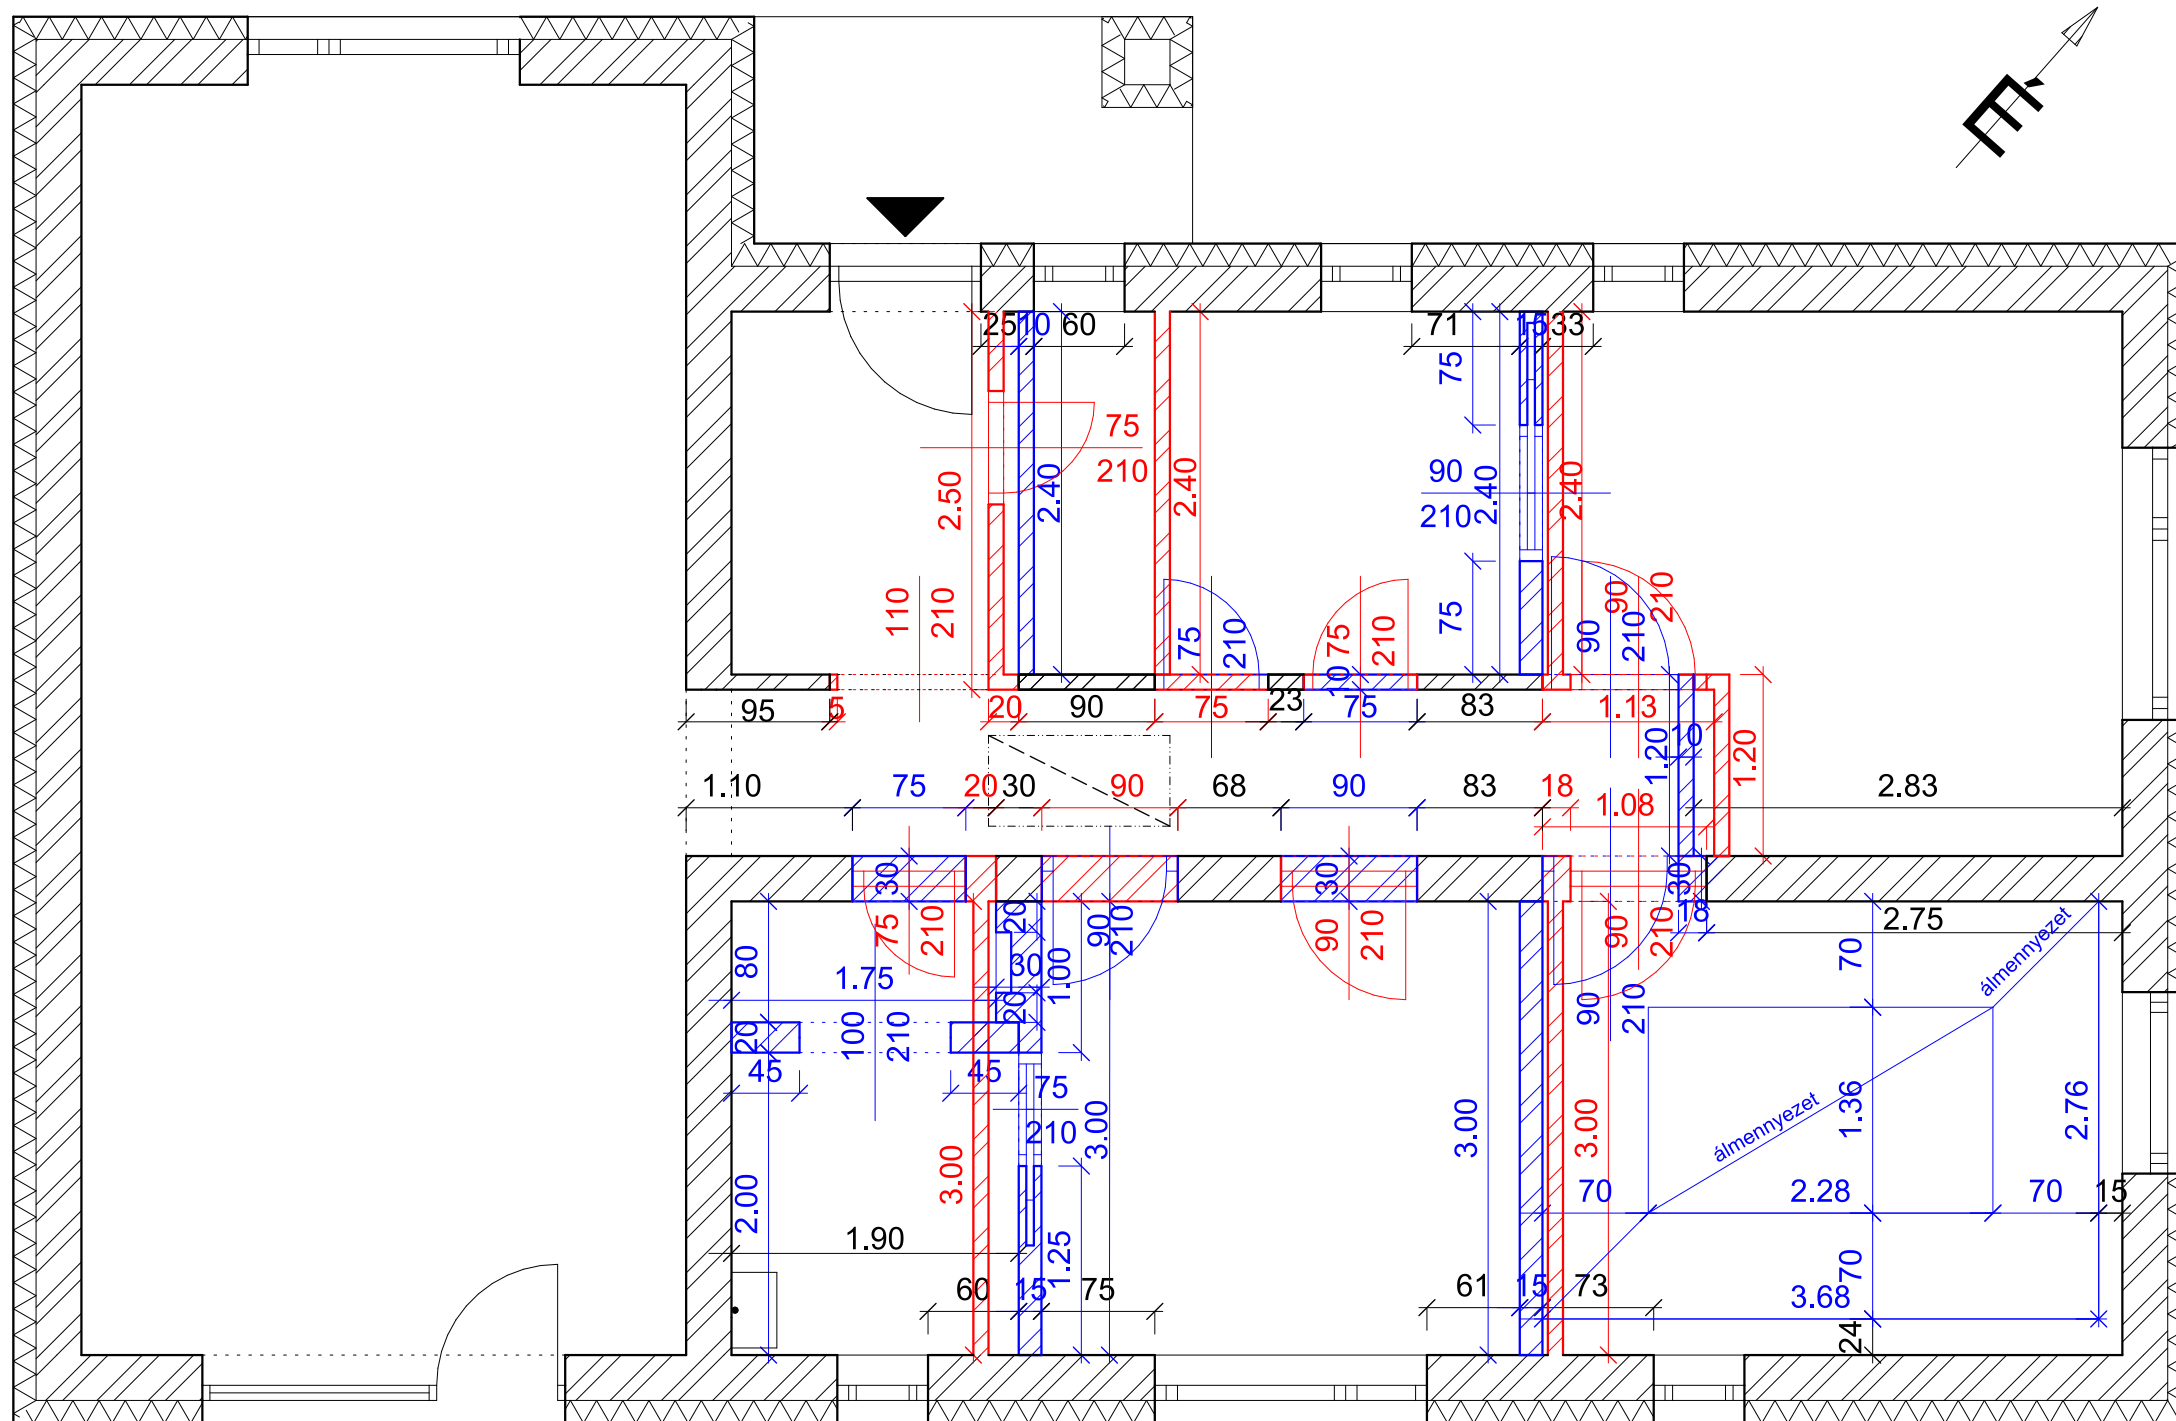

Megjegyzések:

- Változatlan
- Bontandó
- Építendő

A bontás előtt
statikai szakvéleményre
van szükség!

Álmennyezet relatív magassága 260 cm.

Megrendelő	Terv megnevezése	Méretarány	Készítette	Dátum	Oldalszám
Kurzus Bt. Lakberendező iskola	Bontási- és építési terv	M=1:50	Dr. Kiss-Hegedűs Nikolett	2024.10.13.	11