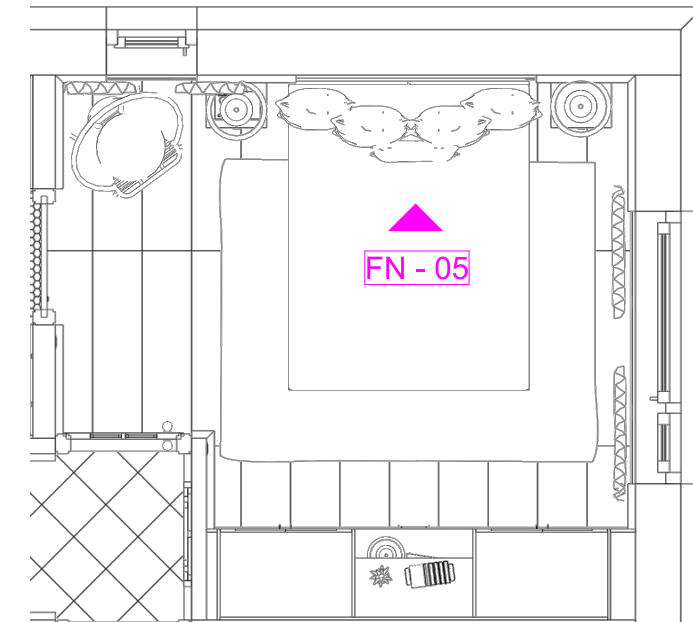

Alaprajz
M= 1:50