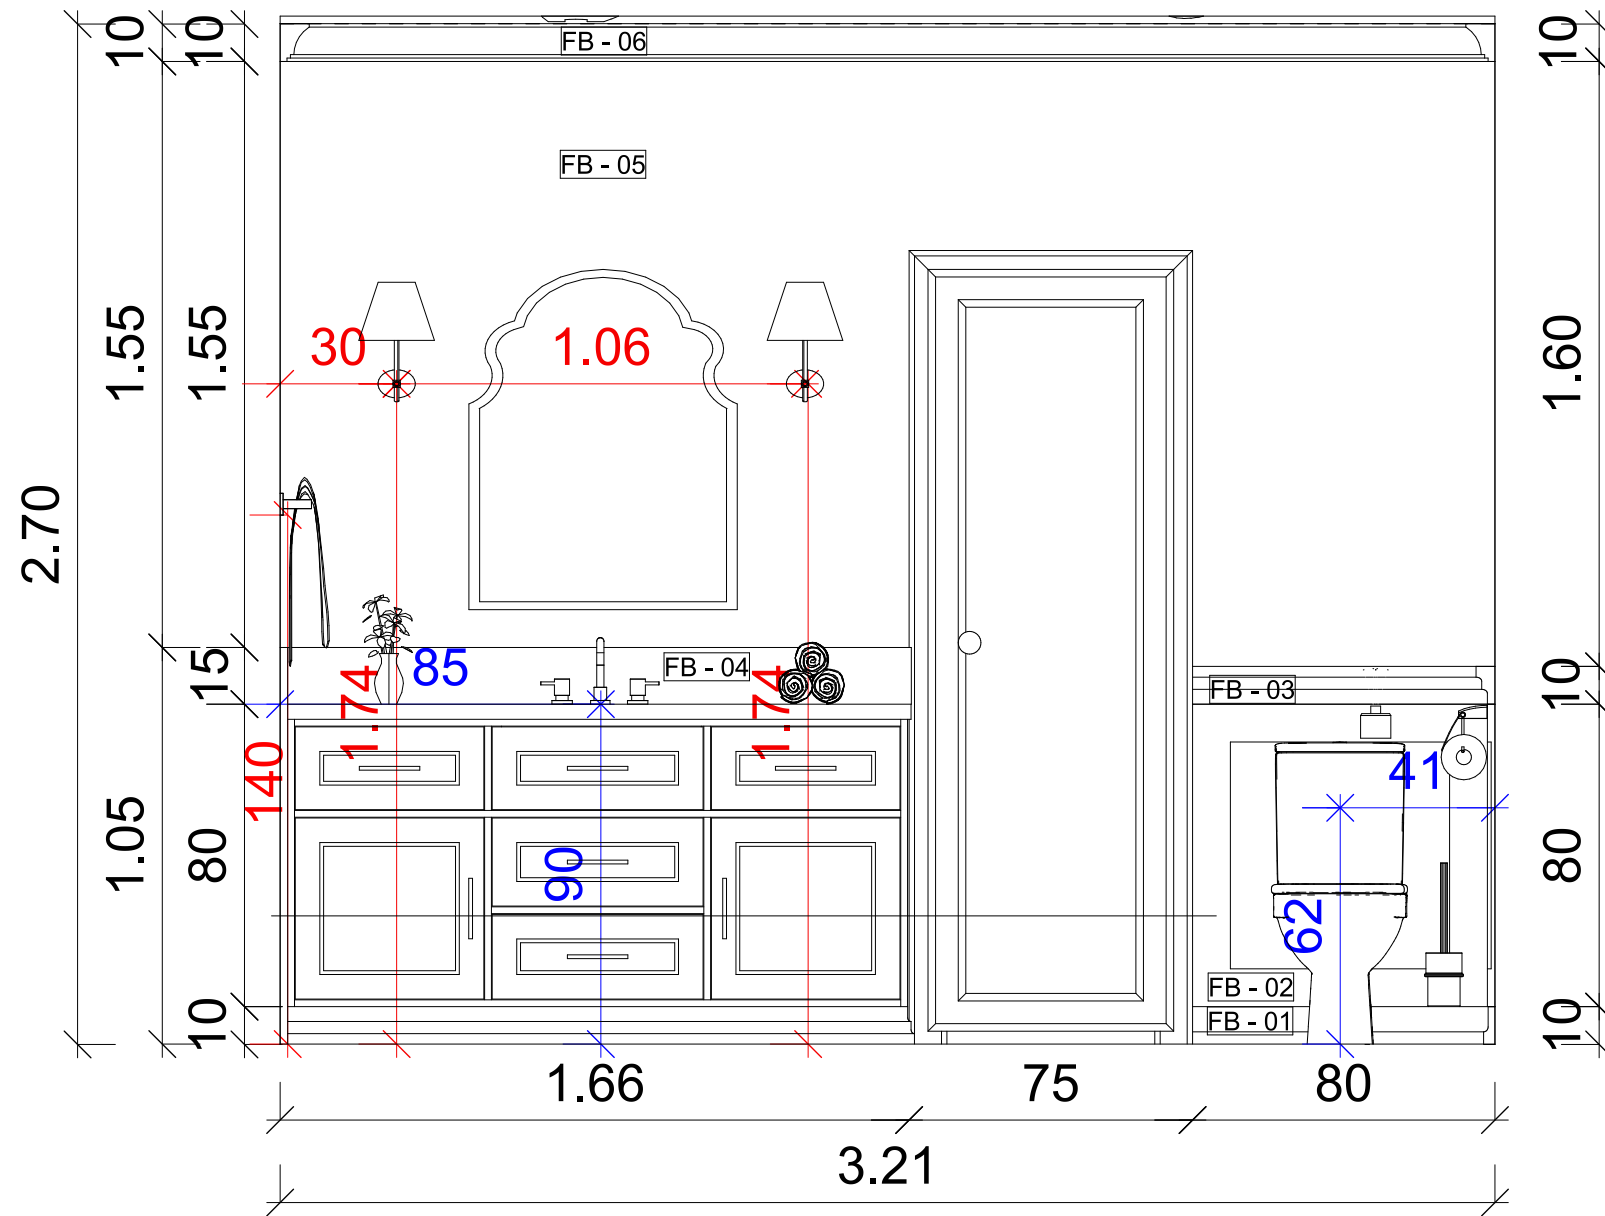

FN - C

Falburkolatok anyagmintája:		
Konsz. szám	Típus	Anyagminta
FB - 01	Egger Hamburg szegélyléc Fehér 10 x 240 x 1,8 cm	
FB - 02	Fali panel Egyedi gyártás Fehér	
FB - 03	KA-21 Beltéri holker díszléc Fehér 9,6 x 125 x 4 cm	
FB - 04	Calacatta márványlap mosdószekek, mellé/mögé 105 x 73 x 2 cm 15 x 167 x 2 cm	
FB - 05	Karakusa Eau De Nil tapéta PDG1157/02 1000 x 50 cm	
FB - 06	UN-08 Karnistakaró díszléc Fehér 10,5 x 125 x 7,5 cm	

Megrendelő	Terv megnevezése	Méretarány	Készítette	Dátum	Oldalszám
Kurzus Bt. Lakberendező iskola	Fürdőszoba padló és oldalfali burkolati terv	M=1:20	Dr. Kiss-Hegedűs Nikolett	2024.10.13.	16