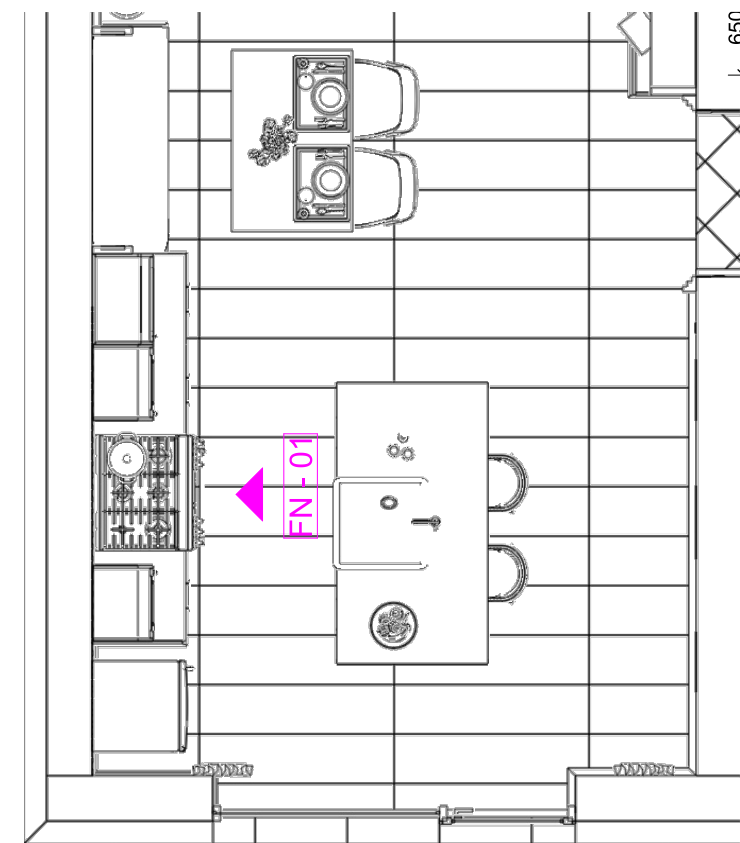

Megrendelő	Terv megnevezése	Méretarány	Készítette	Dátum	Oldalszám
Kurzus Bt. Lakberendező iskola	Konyha-étkező falnézet FN-01 (A)	M=1:20	Dr. Kiss-Hegedűs Nikolett	2024.10.13.	22

FN-01 (B)

Alaprajz  
M= 1:50