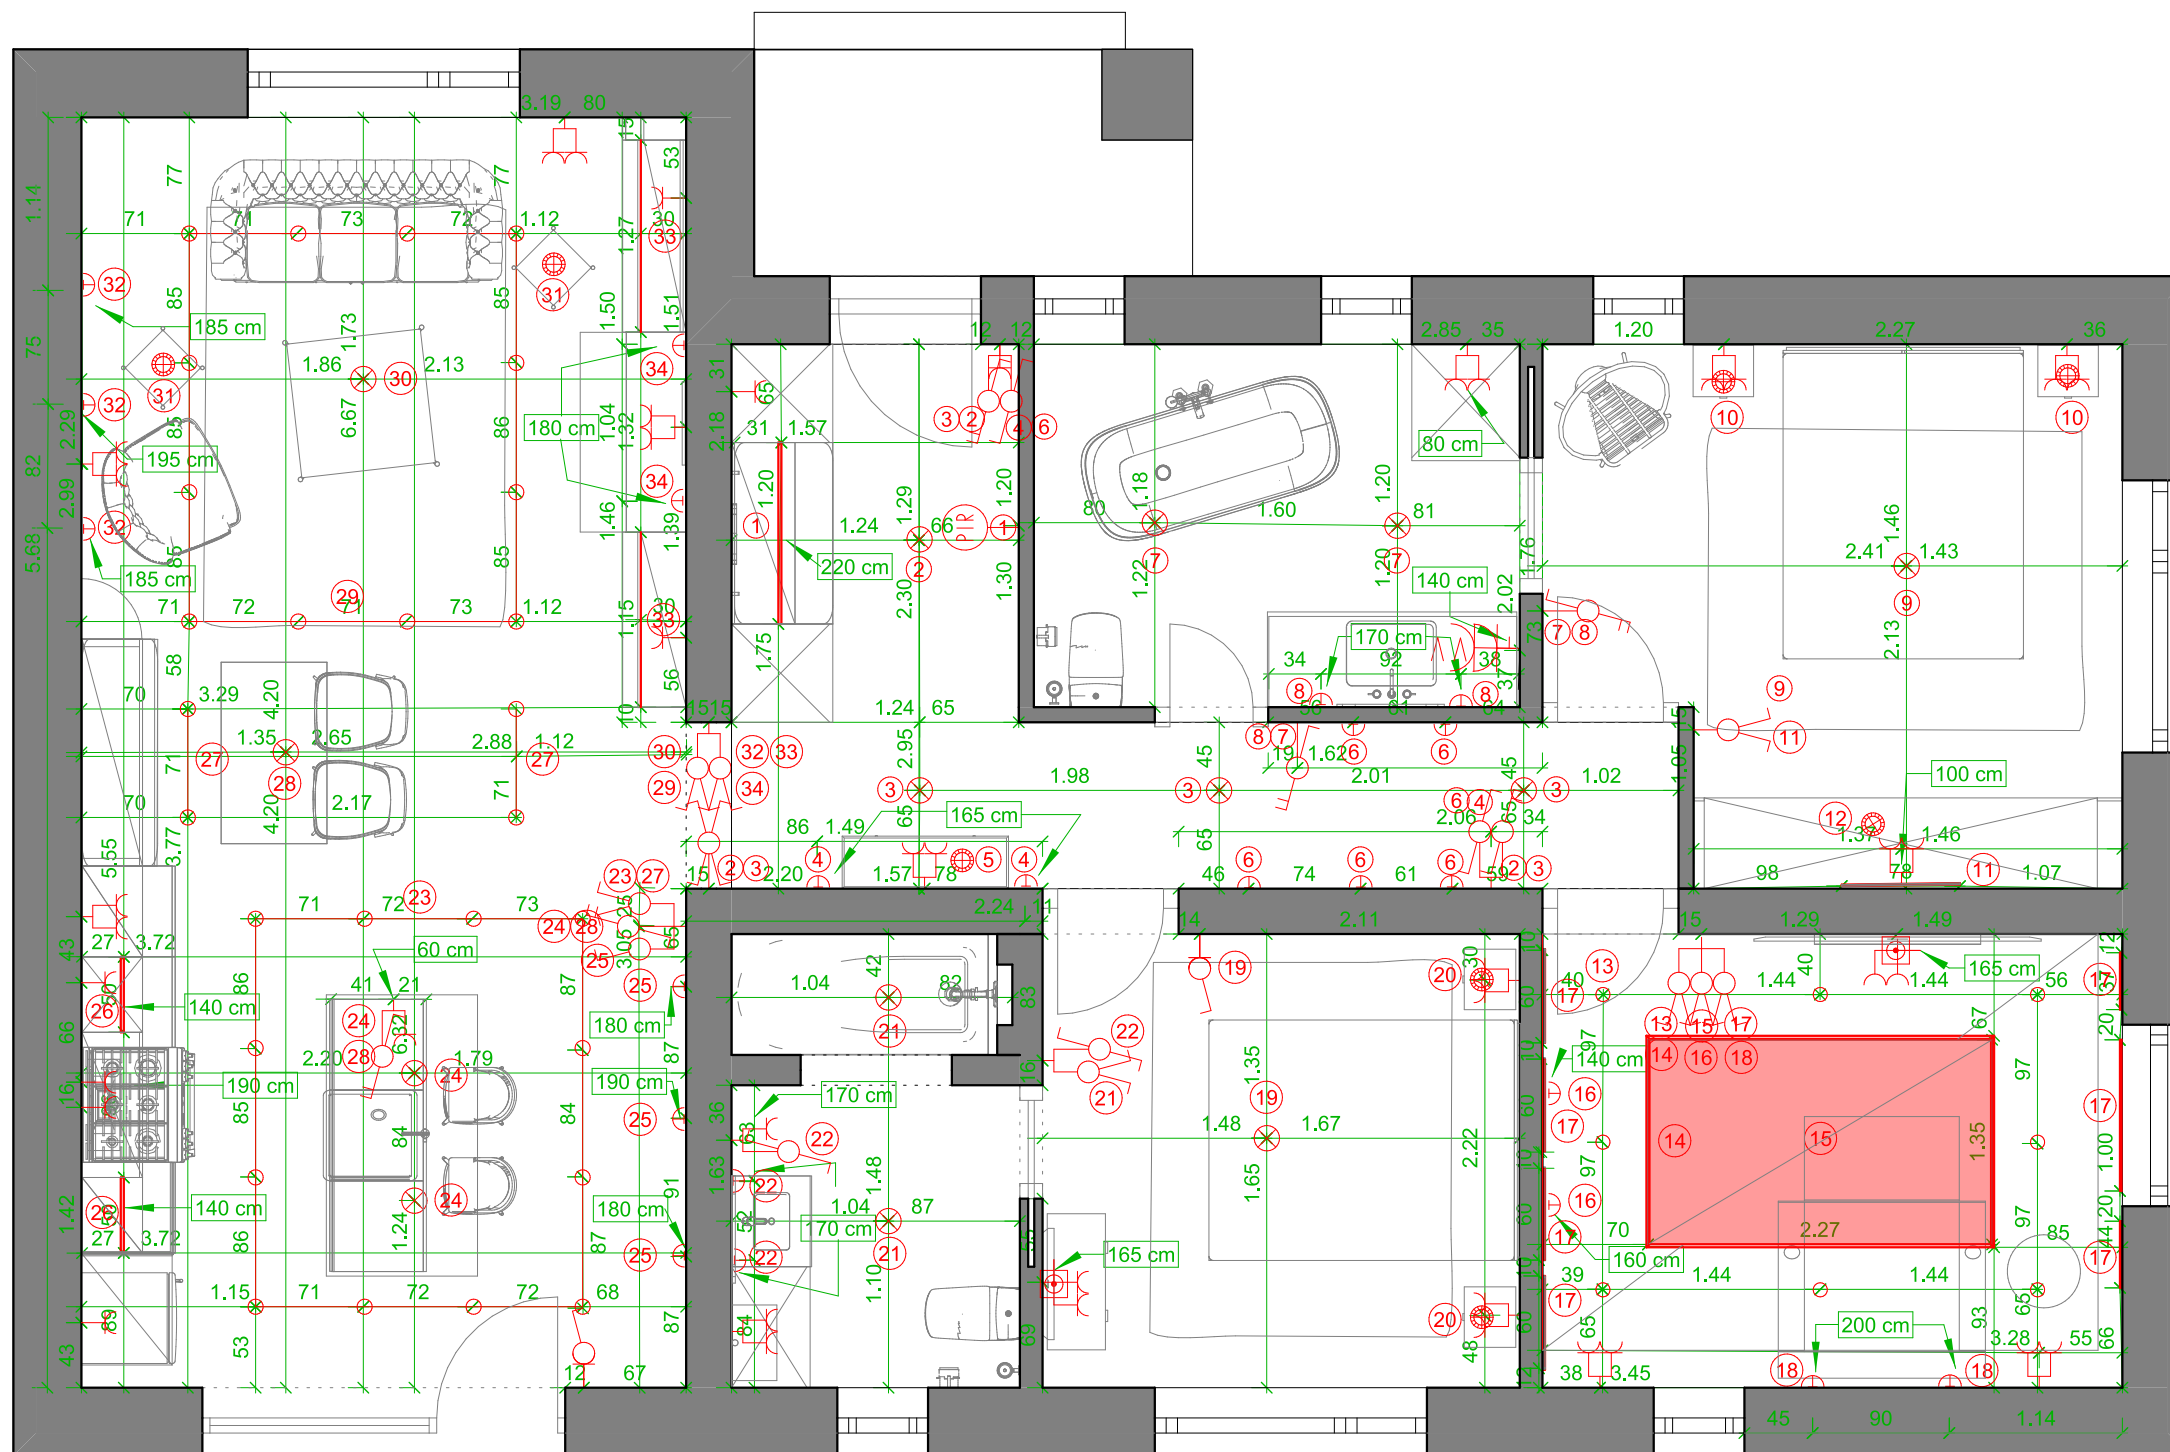

Alaprajz  
M= 1:50

Megrendelő	Terv megnevezése	Méretarány	Készítette	Dátum	Oldalszám
Kurzus Bt. Lakberendező iskola	Fürdőszoba padló és oldalfali burkolati terv	M=1:20	Dr. Kiss-Hegedűs Nikolett	2024.10.13.	16