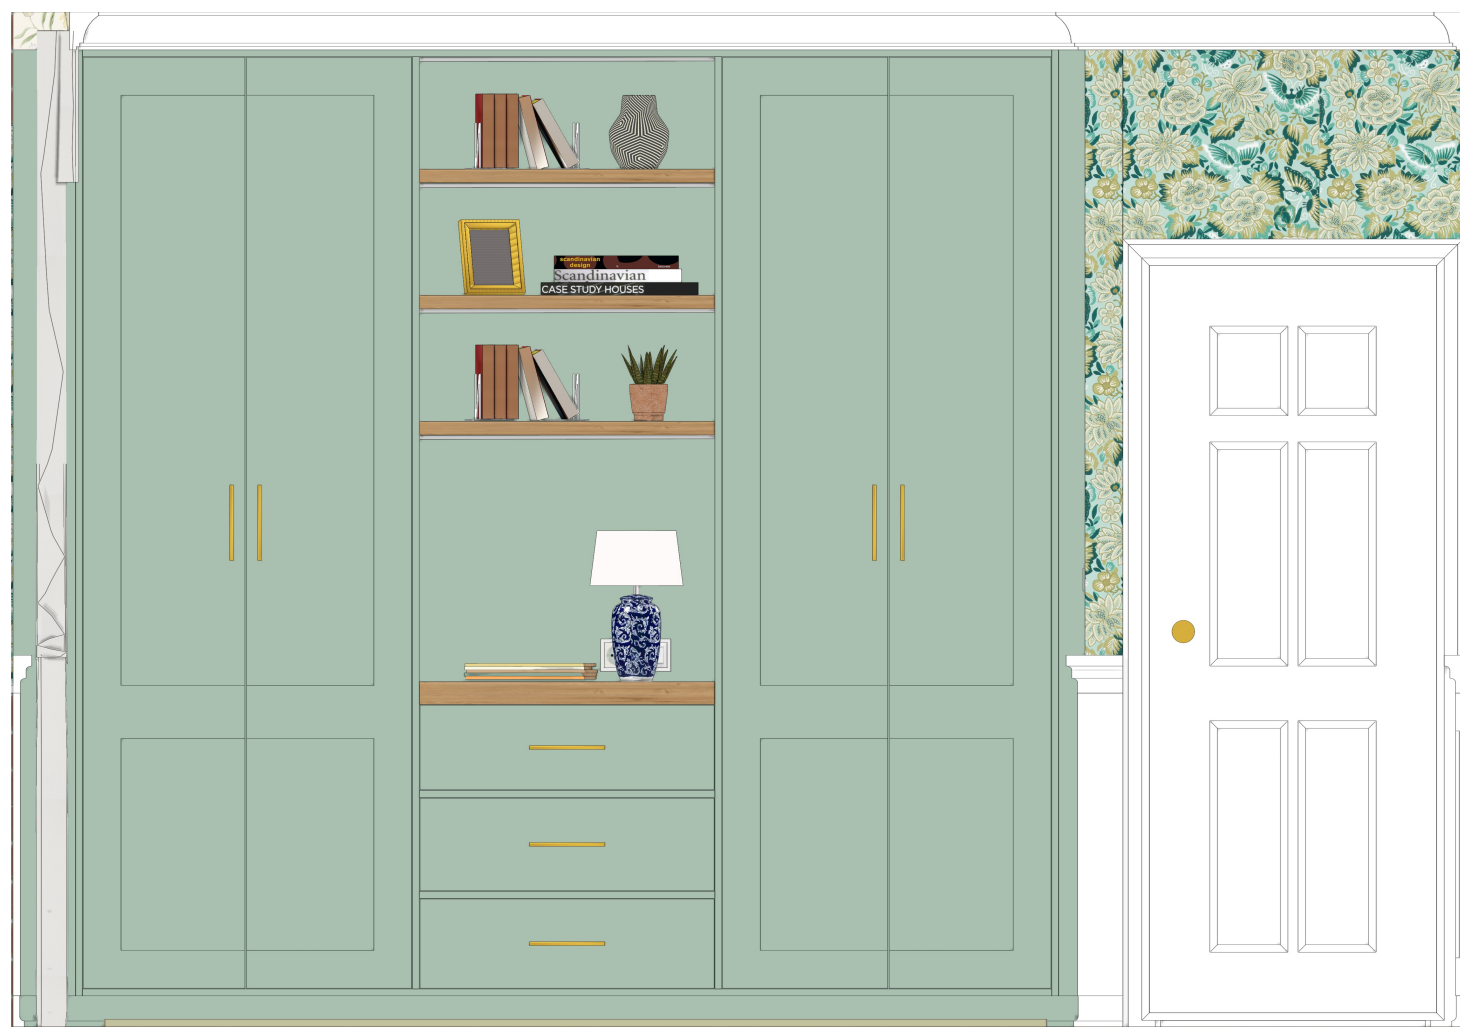

FN-09 (A)

Alaprajz
M= 1:50

Sanderson
Amara Butterfly
217118

JAB Sheers Moyo
1-6846-070

Fehér és kék porcelán asztali lámpa
55 cm MAGROS

Megrendelő	Terv megnevezése	Méretarány	Készítette	Dátum	Oldalszám
Kurzus Bt. Lakberendező iskola	Hálószoba falnézet FN-09 (A)	M=1:20	Dr. Kiss-Hegedűs Nikolett	2024.10.13.	34