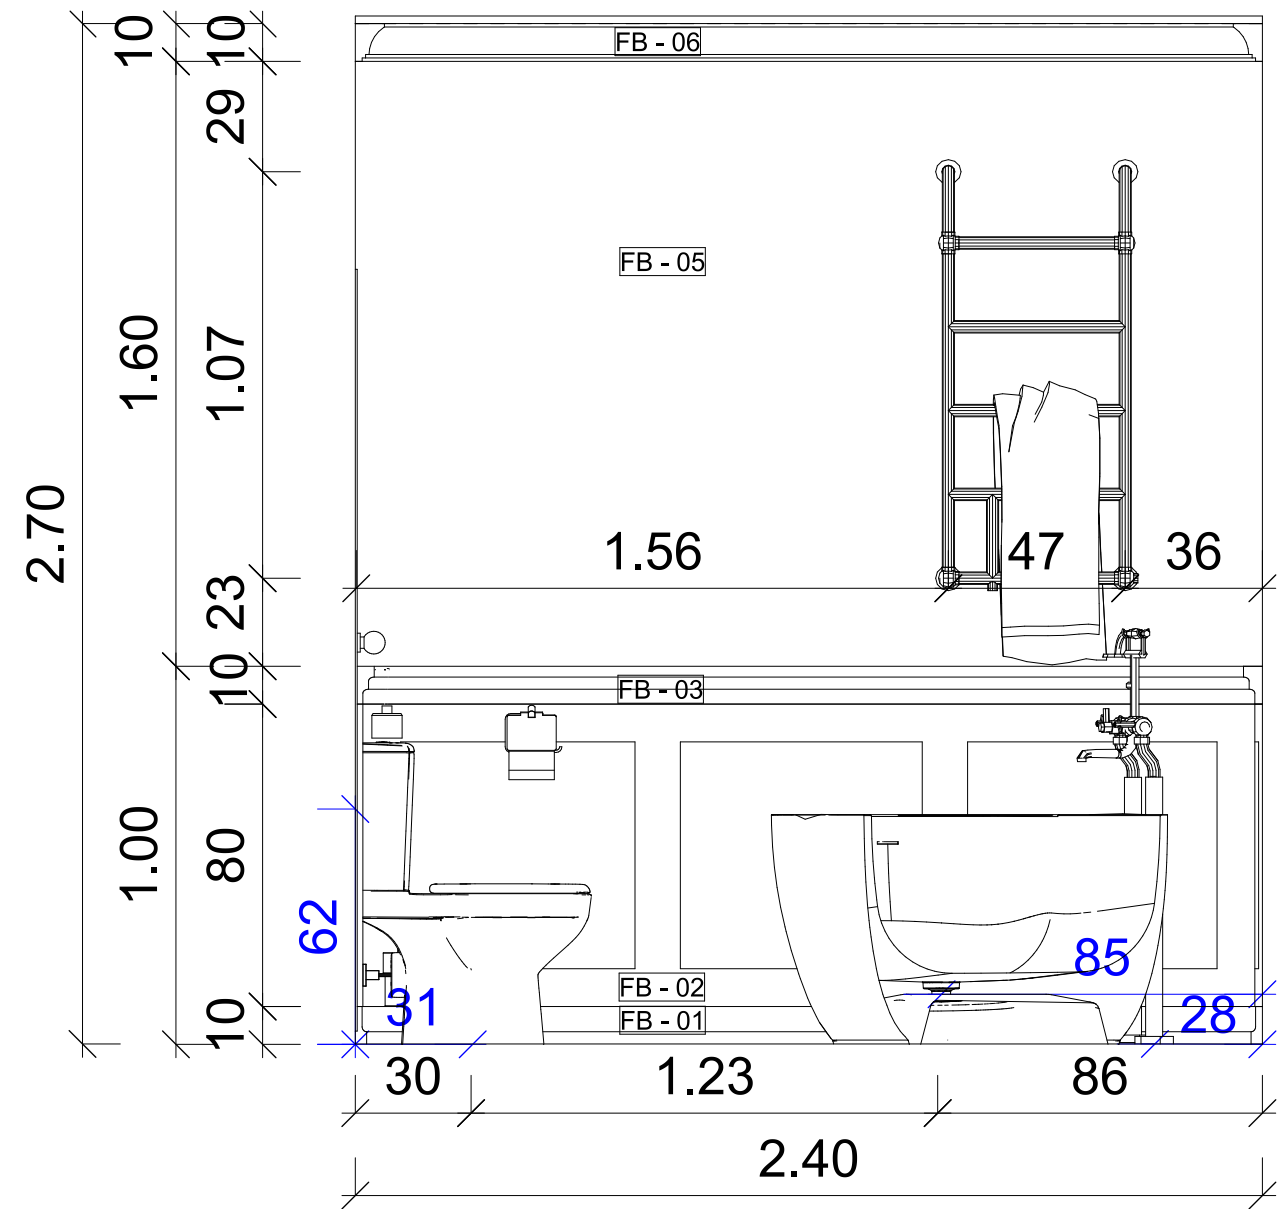

Falburkolatok anyagmintája:		
Konsz. szám	Típus	Anyagminta
FB - 01	Egger Hamburg szegélyléc Fehér 10 x 240 x 1,8 cm	
FB - 02	Fali panel Egyedi gyártás Fehér	
FB - 03	KA-21 Beltéri holker díszléc Fehér 9,6 x 125 x 4 cm	
FB - 04	Calacatta márványlap mosdószekek, mellé/mögé 105 x 73 x 2 cm 15 x 167 x 2 cm	
FB - 05	Karakusa Eau De Nil tapéta PDG1157/02 1000 x 50 cm	
FB - 06	UN-08 Karnistakaró díszléc Fehér 10,5 x 125 x 7,5 cm