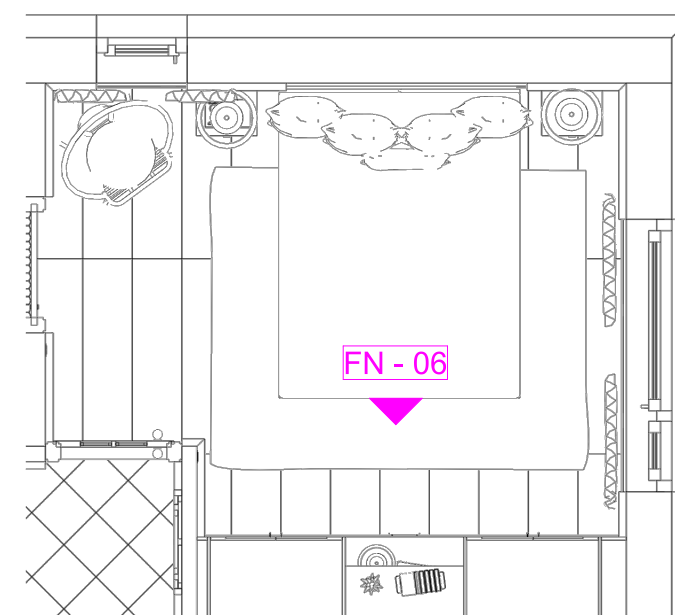

Alaprajz
M= 1:50

Sanderson
Amara Butterfly
217118

JAB Sheers Moyo
1-6846-070

Fehér és kék porcelán asztali lámpa
55 cm MAGROS

Megrendelő	Terv megnevezése	Méretarány	Készítette	Dátum	Oldalszám
Kurzus Bt. Lakberendező iskola	Hálószoba falnézet FN-09 (A)	M=1:20	Dr. Kiss-Hegedűs Nikolett	2024.10.13.	34