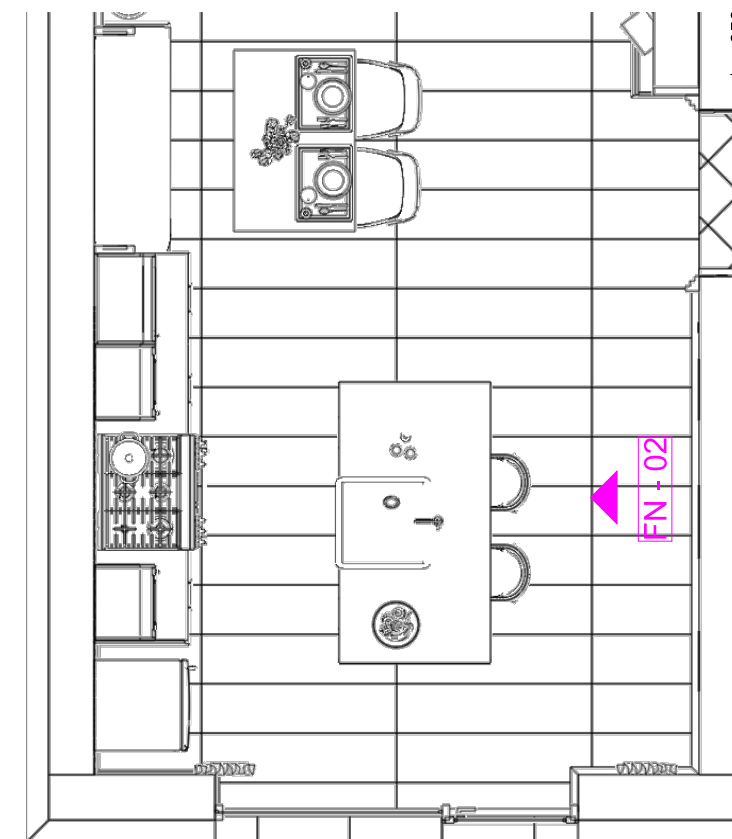

Alaprajz
M= 1:50

FN-02 (A)

Megrendelő	Terv megnevezése	Méretarány	Készítette	Dátum	Oldalszám
Kurzus Bt. Lakberendező iskola	Konyha-étkező falnézet FN-02 (A)	M=1:20	Dr. Kiss-Hegedűs Nikolett	2024.10.13.	24