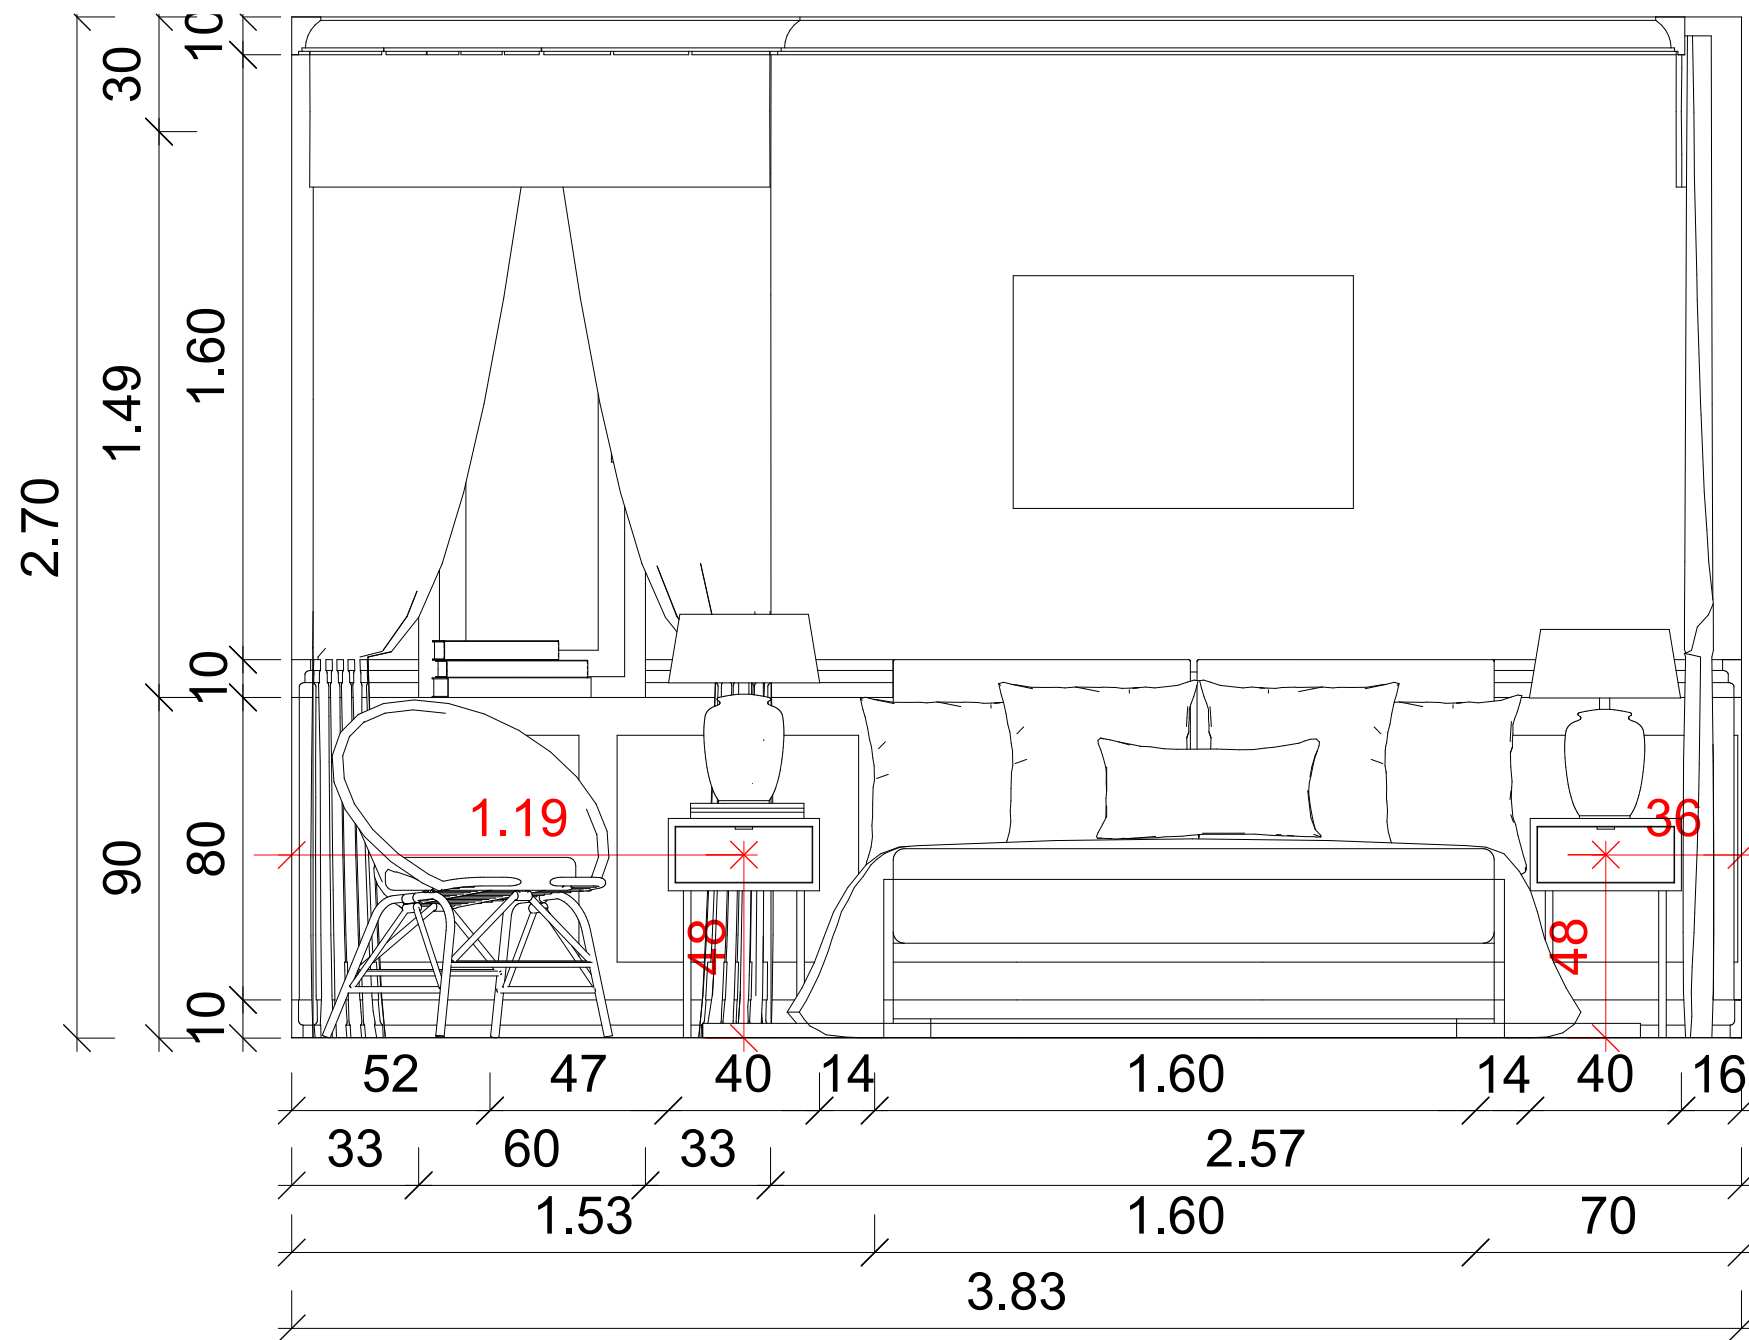

Rattan éjjeli szekrény

Rattan Fotel Bézs  
FLORENTINE

Megrendelő	Terv megnevezése	Méretarány	Készítette	Dátum	Oldalszám
Kurzus Bt. Lakberendező iskola	Hálószoba falnézet FN-08 (A)	M=1:20	Dr. Kiss-Hegedűs Nikolett	2024.10.13.	32