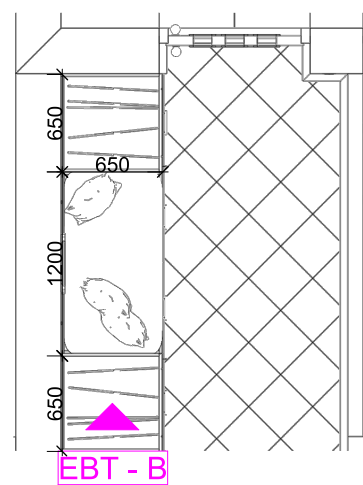

Megrendelő	Terv megnevezése	Méretarány	Készítette	Dátum	Oldalszám
Kurzus Bt. Lakberendező iskola	Egyedi bútorterv (EBT-B) - Előtér	M=1:20	Dr. Kiss-Hegedűs Nikolett	2024.10.13.	21