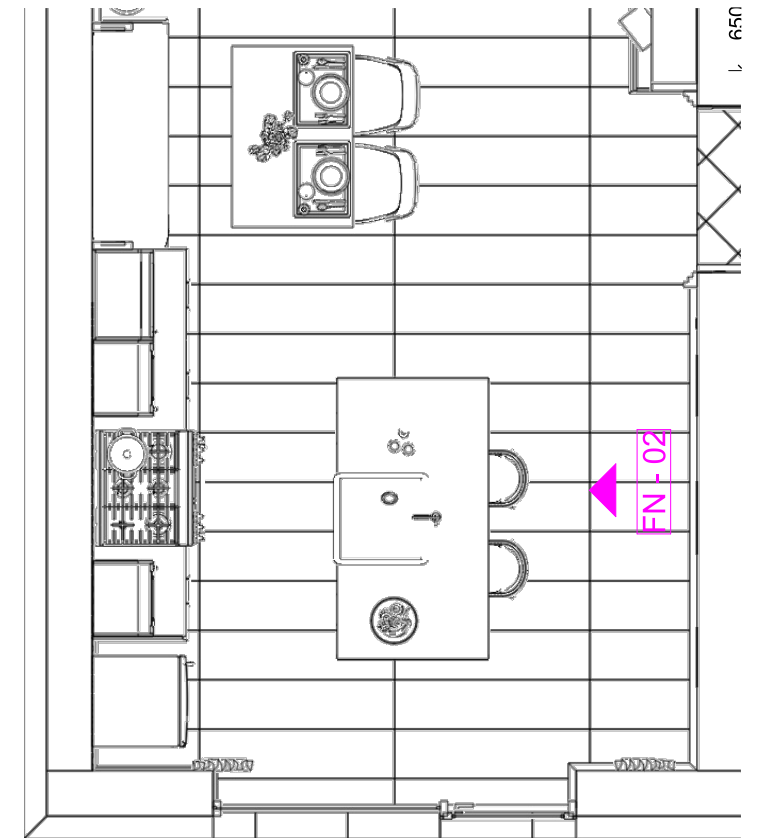

Alaprajz
M= 1:50

Megrendelő	Terv megnevezése	Méretarány	Készítette	Dátum	Oldalszám
Kurzus Bt. Lakberendező iskola	Konyha-étkező falnézet FN-02 (B)	M=1:20	Dr. Kiss-Hegedűs Nikolett	2024.10.13.	25