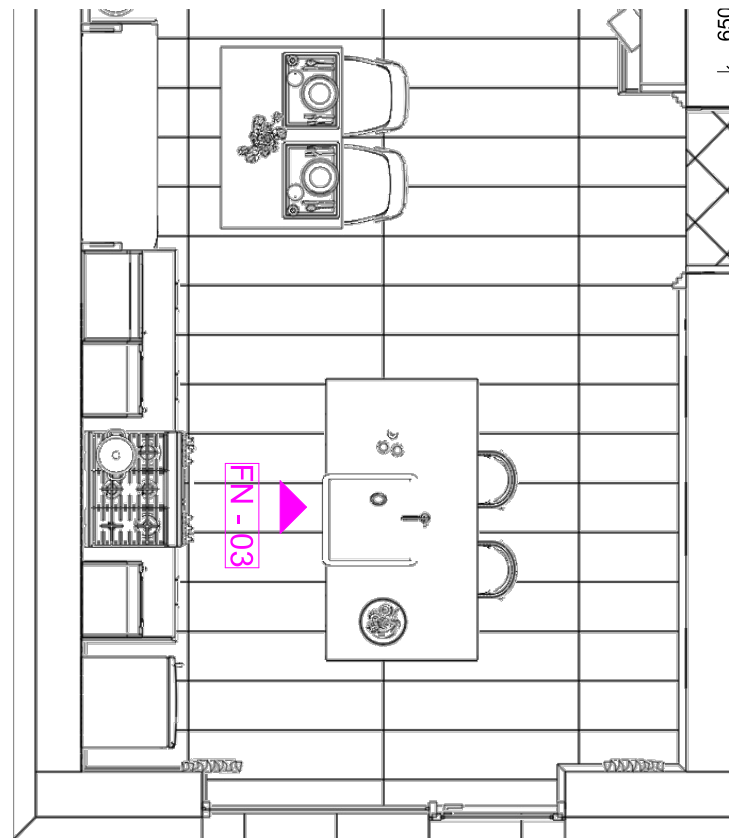

Sanderson Mapperton
Sage/Cream tapéta
216341

Technistone
Cosentino Dekton
Entzo munkalap

Alaprajz
M= 1:50

Rábalux 2161
ALESSANDRA
függeszték

Squeezes by Brooke Lancaster

Folklore Pair by Jenny Westenhofer

FIFI Picture Light
képvilágítás

Scandinavian Farmer
mosogató szett

Megrendelő	Terv megnevezése	Méretarány	Készítette	Dátum	Oldalszám
Kurzus Bt. Lakberendező iskola	Konyha-étkező falnézet FN-03	M=1:20	Dr. Kiss-Hegedűs Nikolett	2024.10.13.	26