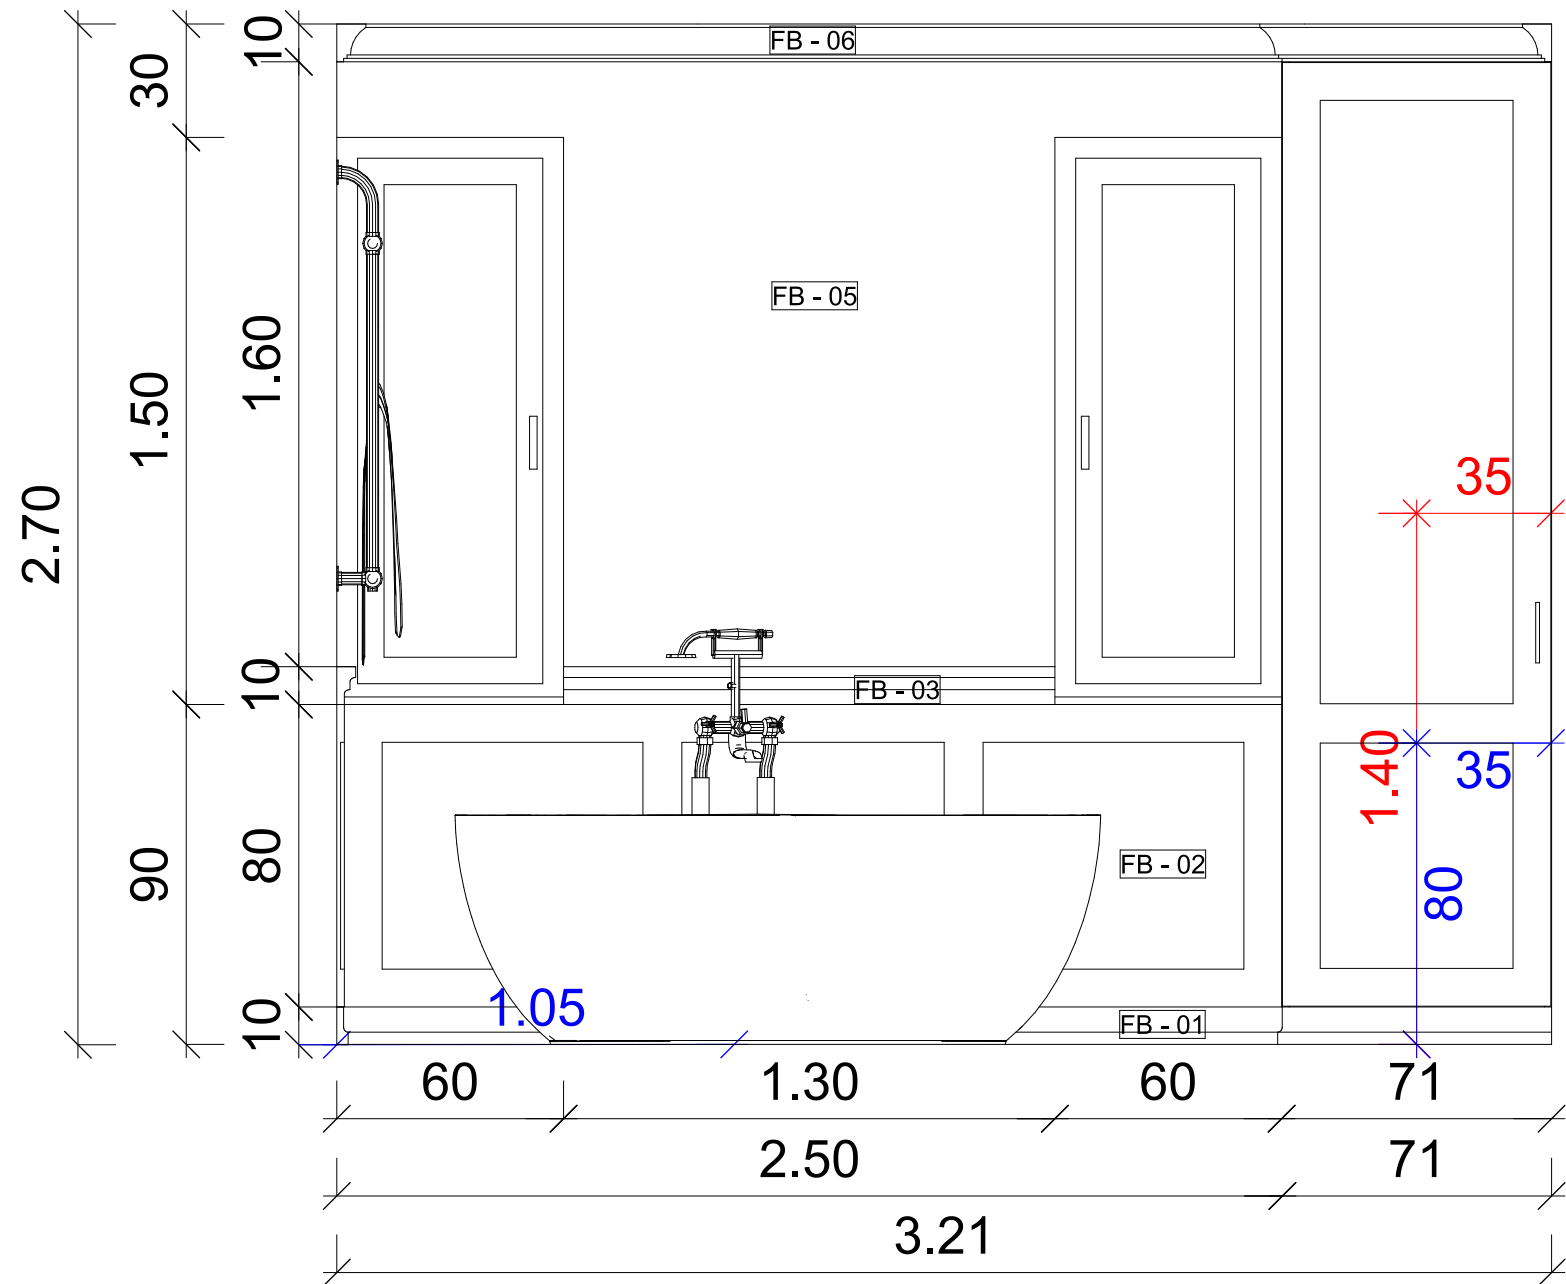

FN - A

FN - B

Falburkolatok anyagmintája:		
Konsz. szám	Típus	Anyagminta
FB - 01	Egger Hamburg szegélyléc Fehér 10 x 240 x 1,8 cm	
FB - 02	Fali panel Egyedi gyártás Fehér	
FB - 03	KA-21 Beltéri holker díszléc Fehér 9,6 x 125 x 4 cm	
FB - 04	Calacatta márványlap mosdószekek, mellé/mögé 105 x 73 x 2 cm 15 x 167 x 2 cm	
FB - 05	Karakusa Eau De Nil tapéta PDG1157/02 1000 x 50 cm	
FB - 06	UN-08 Karnistakaró díszléc Fehér 10,5 x 125 x 7,5 cm	

Megrendelő	Terv megnevezése	Méretarány	Készítette	Dátum	Oldalszám
Kurzus Bt. Lakberendező iskola	Fürdőszoba padló és oldalfali burkolati terv	M=1:20	Dr. Kiss-Hegedűs Nikolett	2024.10.13.	15