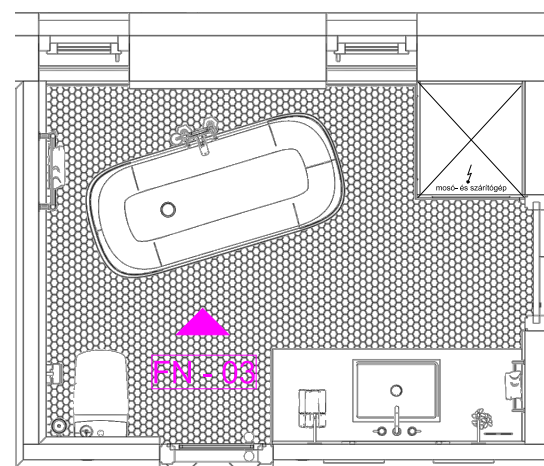

Alaprajz
M= 1:50

Karakusa Eau De Nil tapéta
PDG1157/02

Linwood textil függönyhöz
CH2923/070

HEBBE
szabadon álló csaptelep

TESORO
szabadon álló fürdőkád

Cordivaridesign
Retrő I
Törölköző szárítós radiátor

Megrendelő	Terv megnevezése	Méretarány	Készítette	Dátum	Oldalszám
Kurzus Bt. Lakberendező iskola	Fürdőszoba falnézet FN-06	M=1:20	Dr. Kiss-Hegedűs Nikolett	2024.10.13.	30