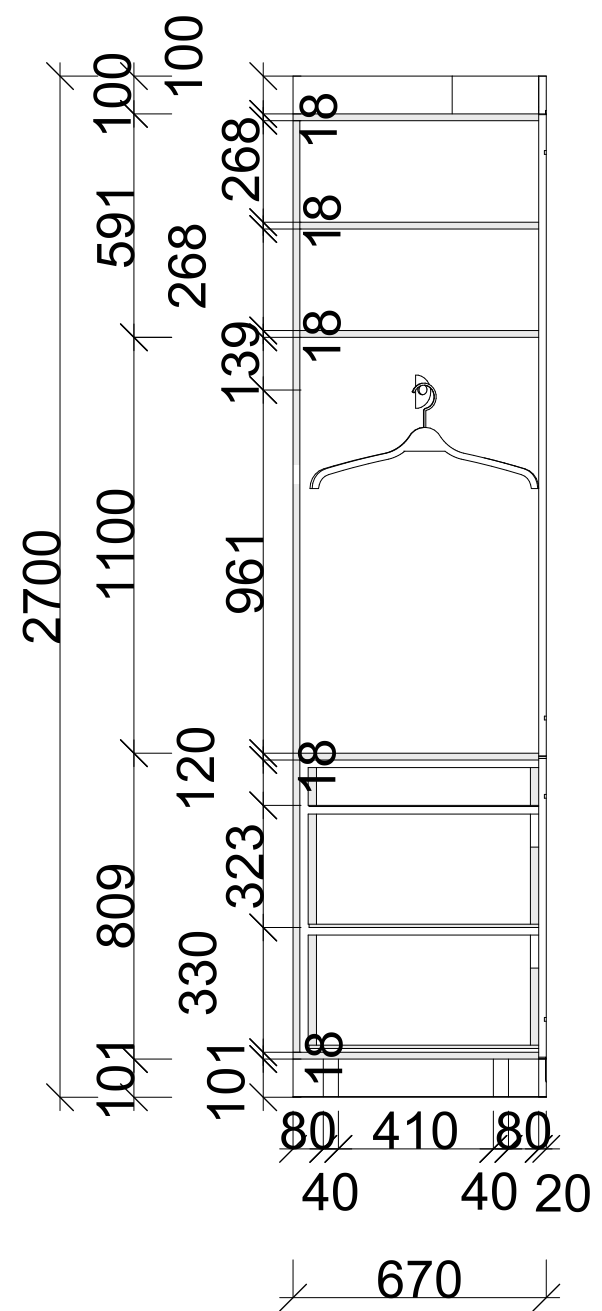

Megrendelő	Terv megnevezése	Méretarány	Készítette	Dátum	Oldalszám
Kurzus Bt. Lakberendező iskola	Egyedi bútorterv (EBT-B) - Előtér	M=1:20	Dr. Kiss-Hegedűs Nikolett	2024.10.13.	21