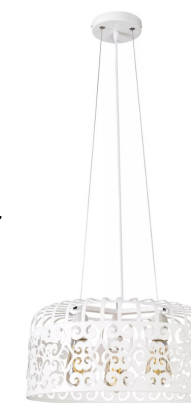

Sanderson Mapperton  
Sage/Cream tapéta  
216341

Technistone Cosentino Dekton  
Entzo munkalap

Csempe Hexagon Nagy  
Light Moss Fényes

Rábalux 2161 ALESSANDRA  
függeszték

Lindby Nivoria LED-es reflektor  
11 x 6,5 cm, arany színű  
alumínium