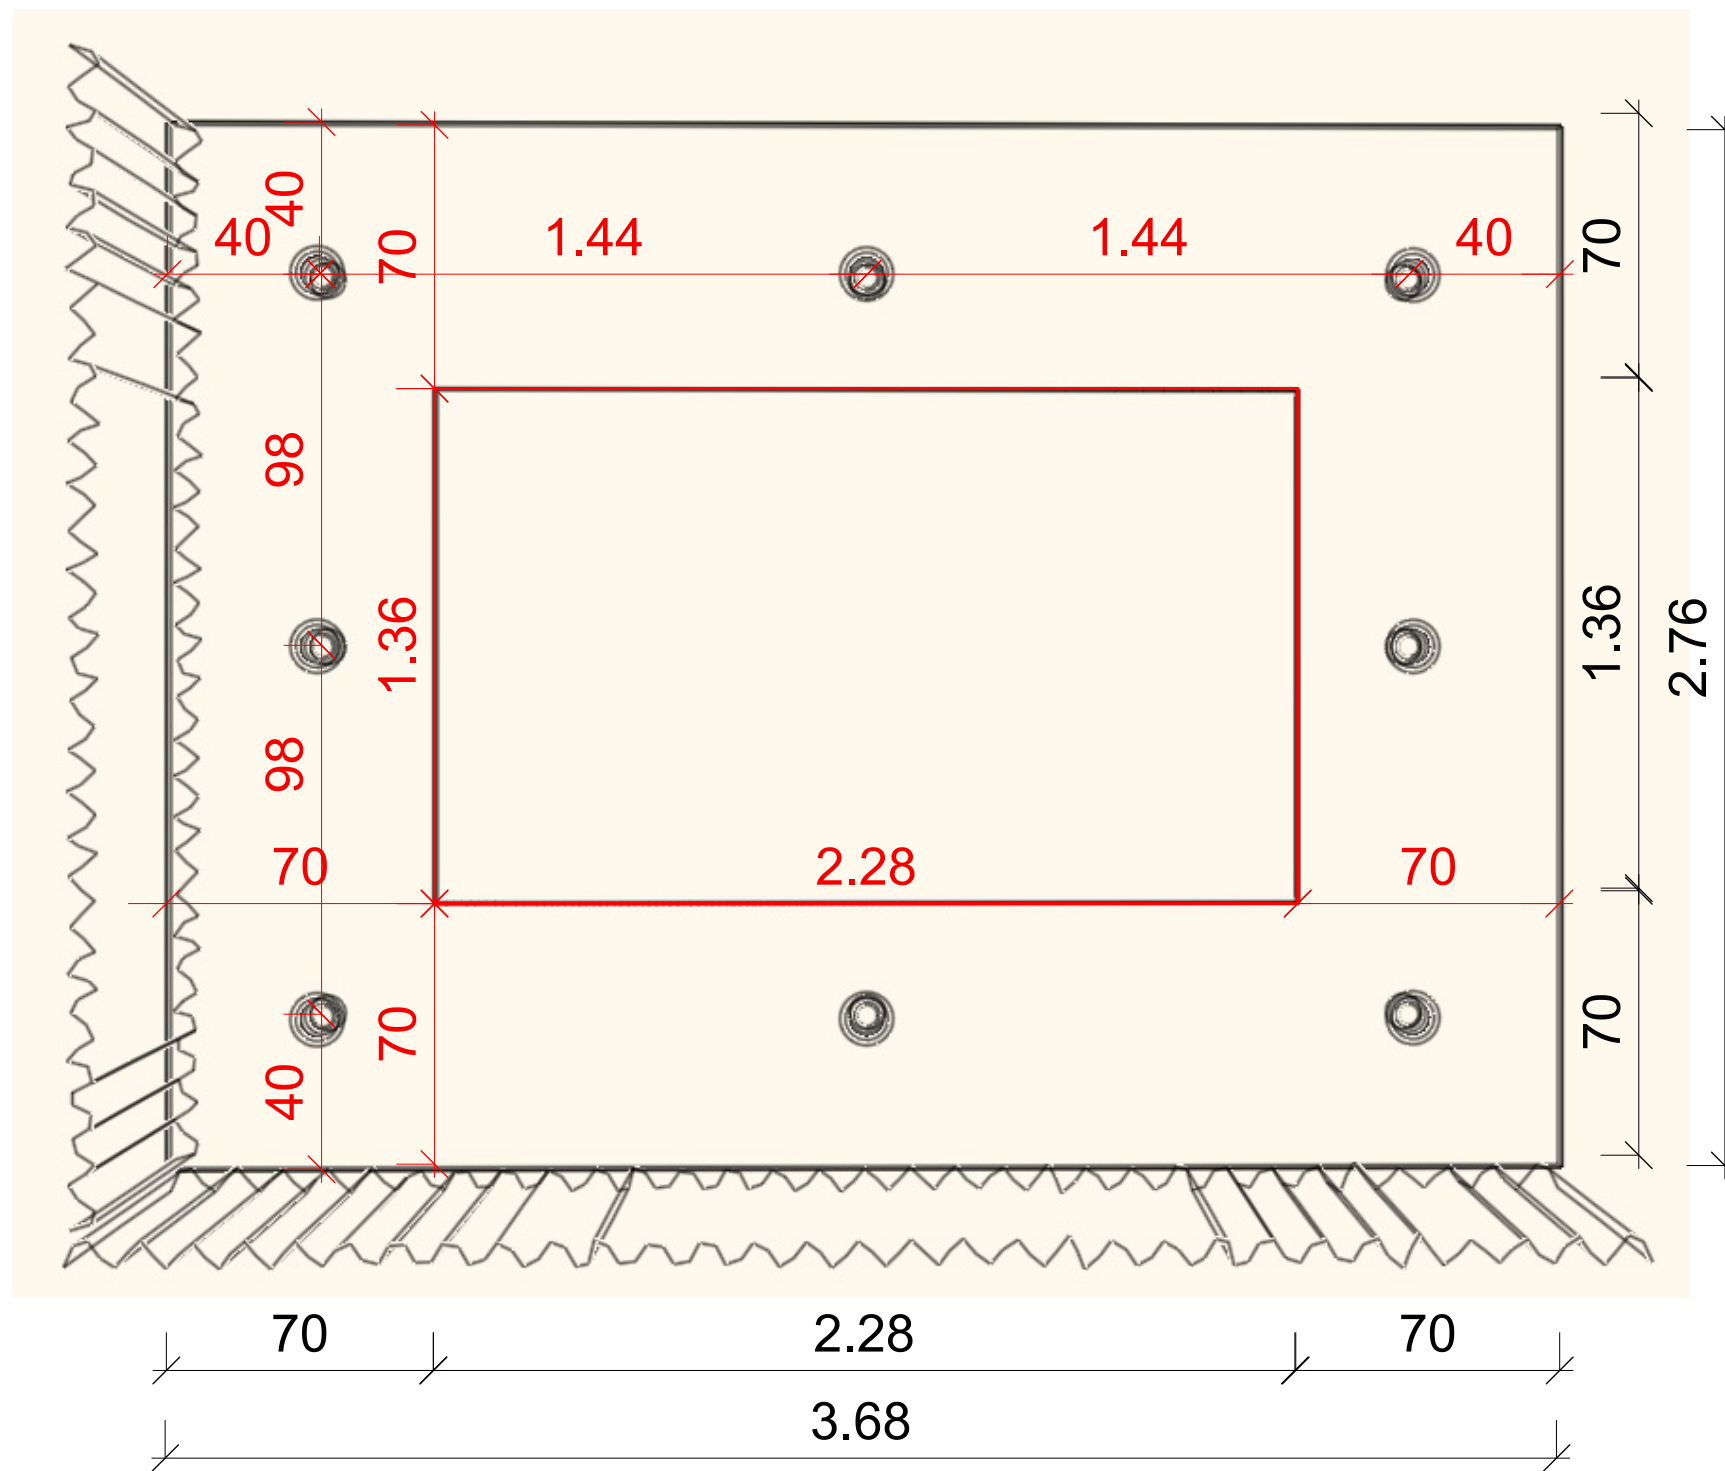

FN-13 (A)

Alaprajz  
M= 1:50

JAB Earl függöny  
1-6807-032

Rábalux Lois  
LED spot lámpatest

OYO DIP LED  
csillagos égbolt LED szett  
KL100010

Megrendelő	Terv megnevezése	Méretarány	Készítette	Dátum	Oldalszám
Kurzus Bt. Lakberendező iskola	Moziszoba álmennyezet alulnézet FN-13 (A)	M=1:20	Dr. Kiss-Hegedűs Nikolett	2024.10.13.	41