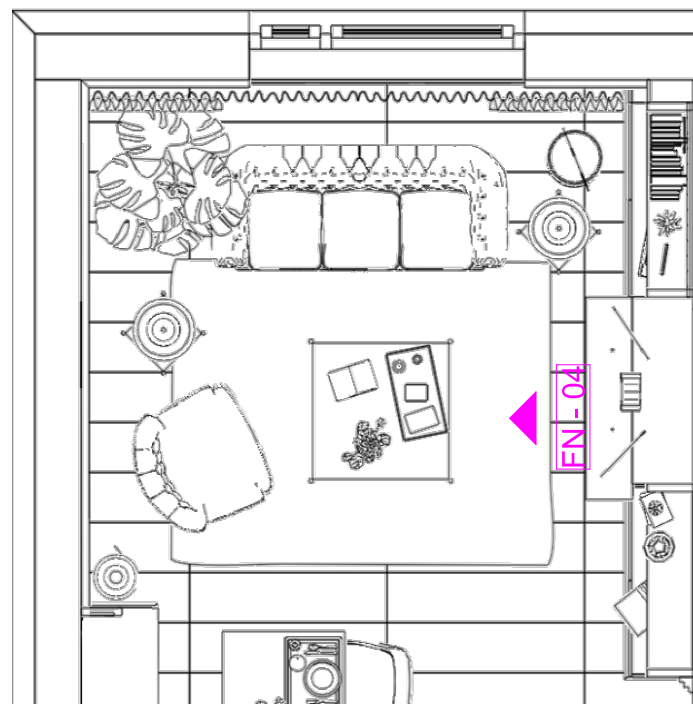

Sanderson Mapperton
Sage/Cream tapéta
216341

JAB Marques
9-6015-070

Alaprajz
M= 1:50

Sheffield
dohányóasztal

Megrendelő	Terv megnevezése	Méretarány	Készítette	Dátum	Oldalszám
Kurzus Bt. Lakberendező iskola	Nappali falnézet FN-04	M=1:20	Dr. Kiss-Hegedűs Nikolett	2024.10.13.	27