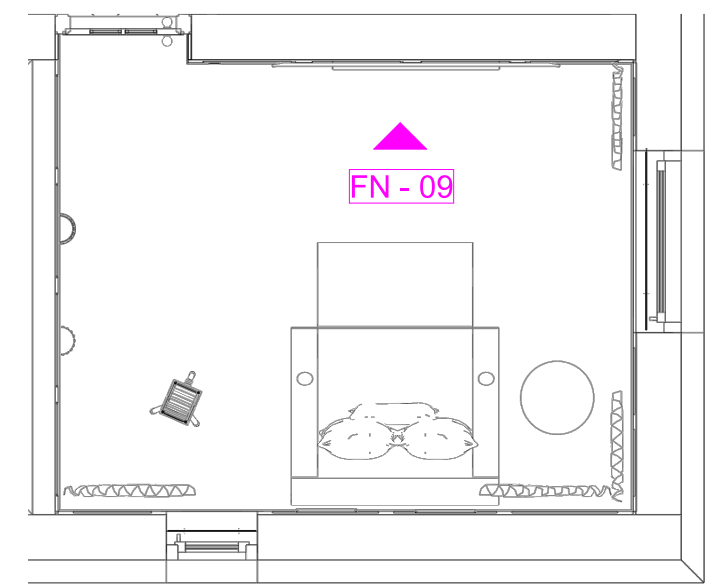

**Alaprajz
M= 1:50**

Megrendelő	Terv megnevezése	Méretarány	Készítette	Dátum	Oldalszám
Kurzus Bt. Lakberendező iskola	Moziszoba falnézet FN-12 (B)	M=1:20	Dr. Kiss-Hegedűs Nikolett	2024.10.13.	40