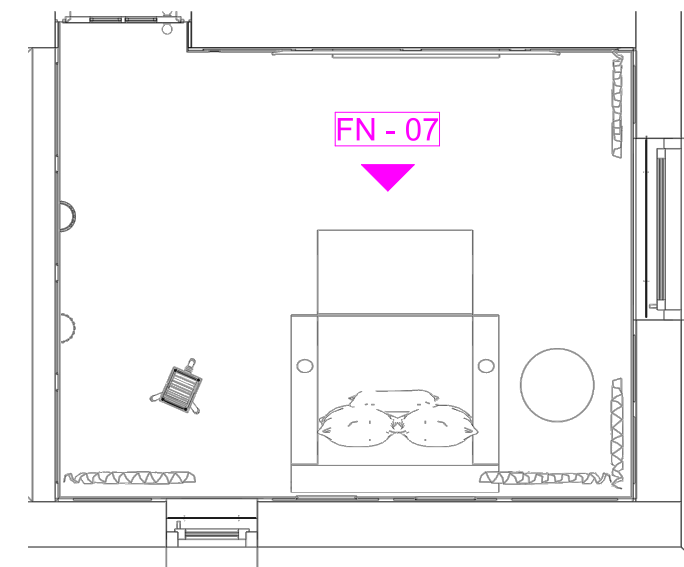

Alaprajz
M= 1:50