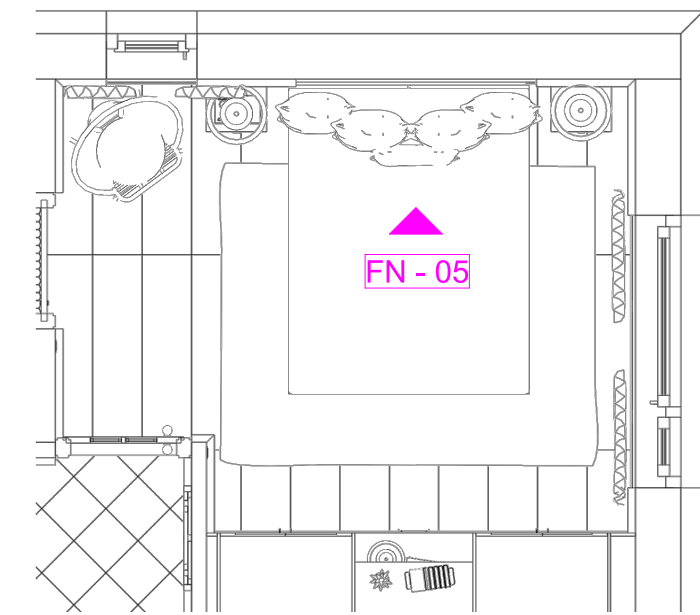

Alaprajz
M= 1:50

Megrendelő	Terv megnevezése	Méretarány	Készítette	Dátum	Oldalszám
Kurzus Bt. Lakberendező iskola	Hálószoza fálnézet FN-08 (B)	M=1:20	Dr. Kiss-Hegedűs Nikolett	2024.10.13.	33