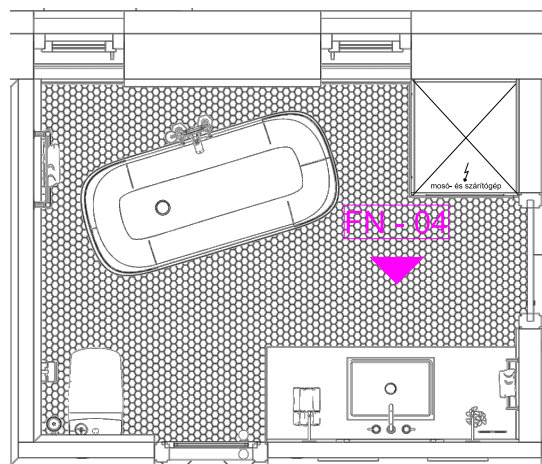

Alaprajz
M= 1:50

Karakusa Eau De Nil tapéta
PDG1157/02

Calacatta márványlap

Irene Bath and Vanity
falikar

AQUALINE ANTIK
monoblokkos WC
hátsó kifolyású
(AK107-01)

Formani Nour EV9 PVD
szatén arany fogantyú 160 mm

Laufen - THE NEW CLASSIC
Három csaplyukas, két gombos
mosdó csaptelep

Falitükör 71
Arany LIVRY

Megrendelő	Terv megnevezése	Méretarány	Készítette	Dátum	Oldalszám
Kurzus Bt. Lakberendező iskola	Fürdőszoba falnézet FN-07	M=1:20	Dr. Kiss-Hegedűs Nikolett	2024.10.13.	31