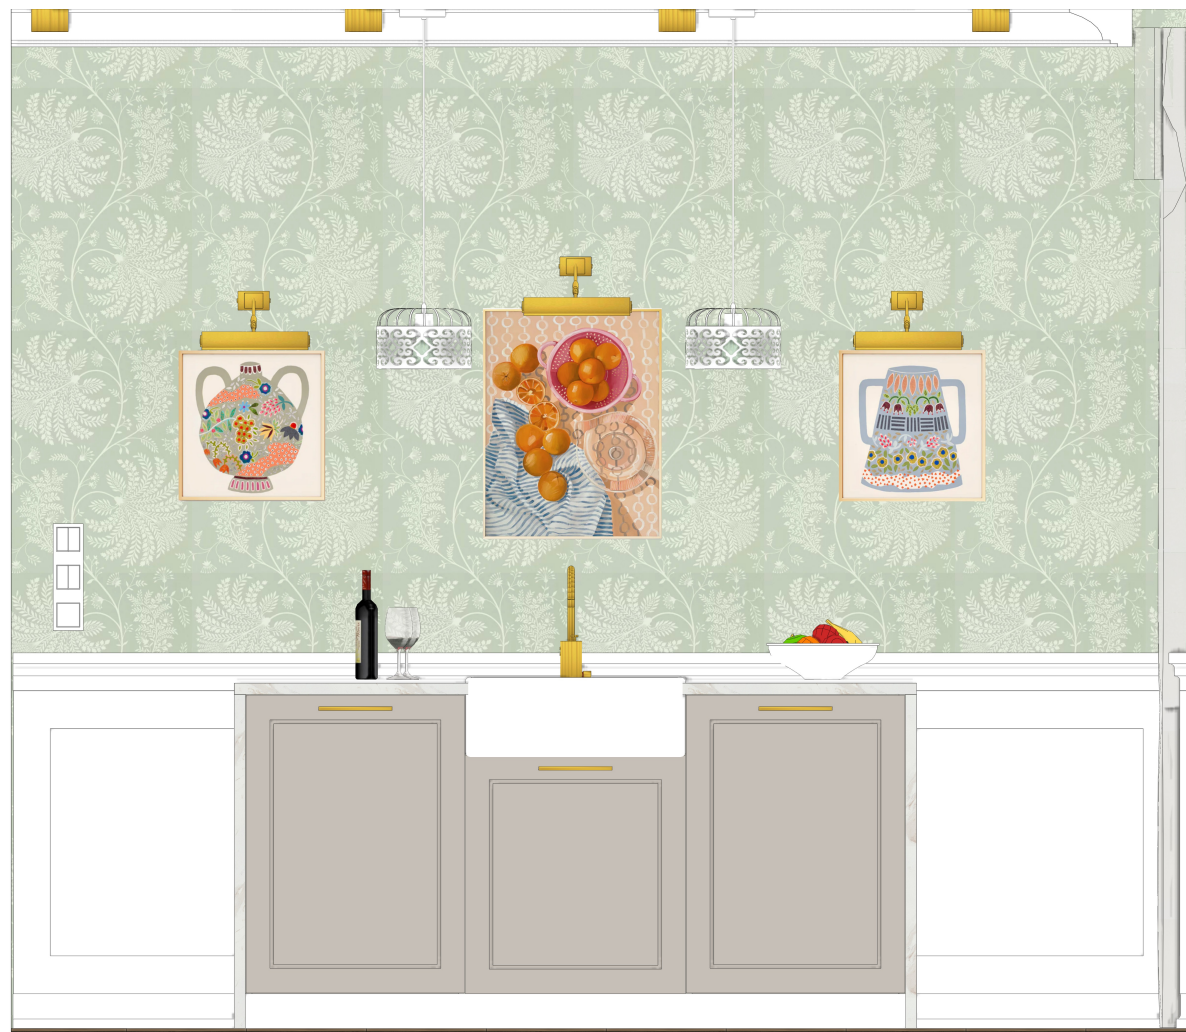

FN-03 (A)

Sanderson Mapperton
Sage/Cream tapéta
216341

Technistone
Cosentino Dekton
Entzo munkalap

Alaprajz
M= 1:50

Rábalux 2161
ALESSANDRA
függeszték

Squeezes by Brooke Lancaster

Folklore Pair by Jenny Westenhofer

FIFI Picture Light
képvilágítás

Scandinavian Farmer
mosogató szett

Megrendelő	Terv megnevezése	Méretarány	Készítette	Dátum	Oldalszám
Kurzus Bt. Lakberendező iskola	Konyha-étkező falnézet FN-03	M=1:20	Dr. Kiss-Hegedűs Nikolett	2024.10.13.	26