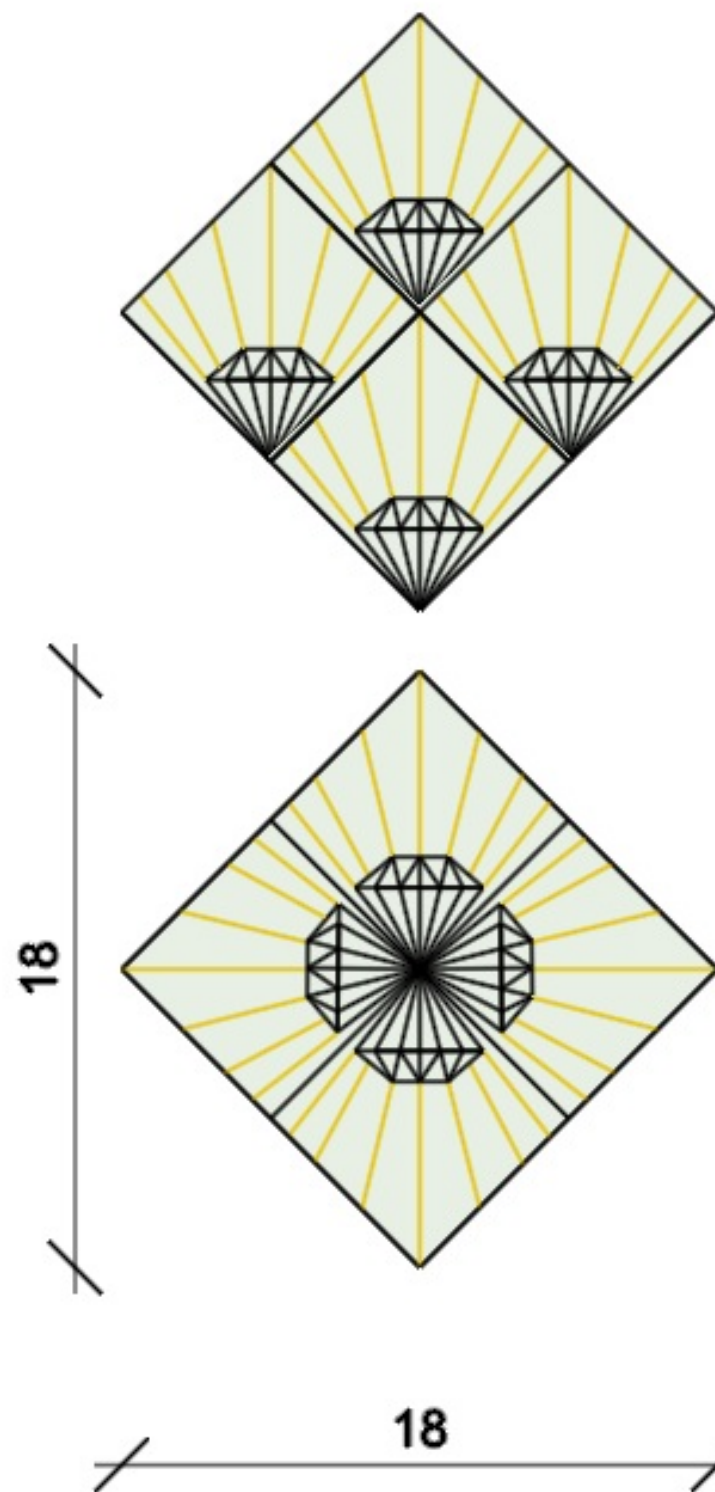

Grandmilleniál stílus:

Fény

Fényes

Arany

Csillogó