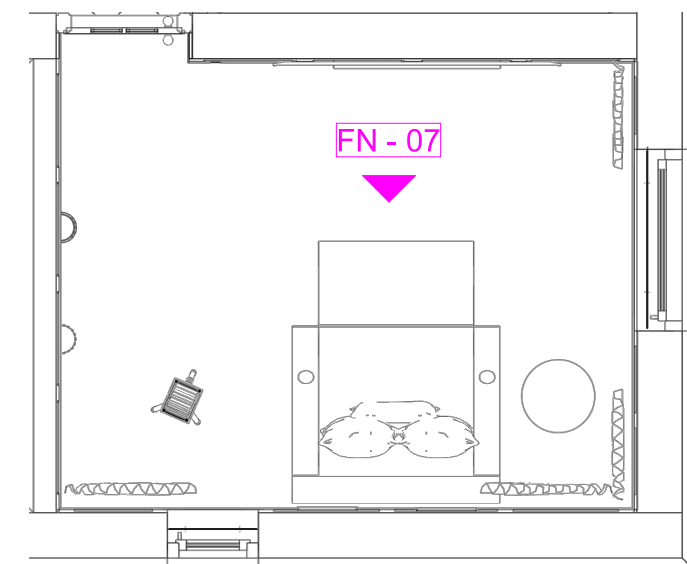

Alaprajz
M= 1:50

FN-10 (B)

Megrendelő	Terv megnevezése	Méretarány	Készítette	Dátum	Oldalszám
Kurzus Bt. Lakberendező iskola	Moziszoba falnézet FN-10 (B)	M=1:20	Dr. Kiss-Hegedűs Nikolett	2024.10.13.	37