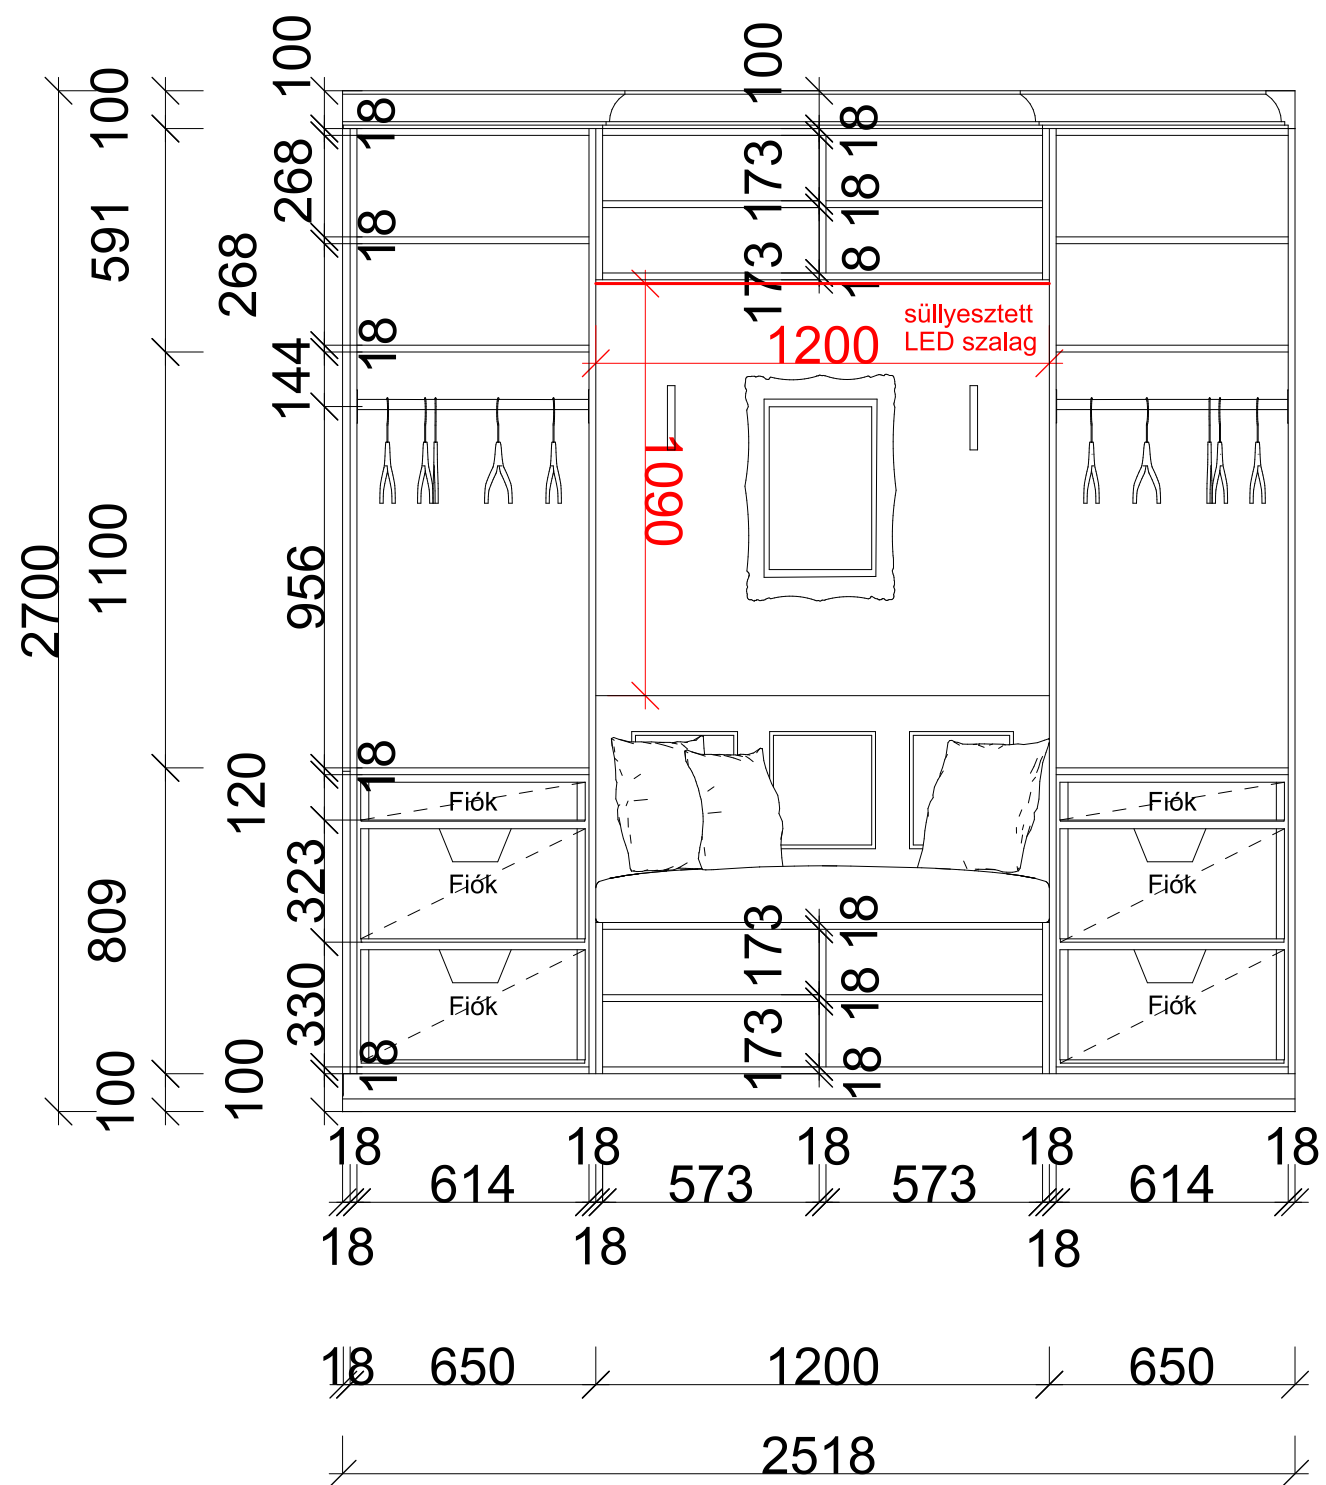

Megrendelő	Terv megnevezése	Méretarány	Készítette	Dátum	Oldalszám
Kurzus Bt. Lakberendező iskola	Egyedi bútorterv (EBT-A) - Előtér	M=1:20	Dr. Kiss-Hegedűs Nikolett	2024.10.13.	20