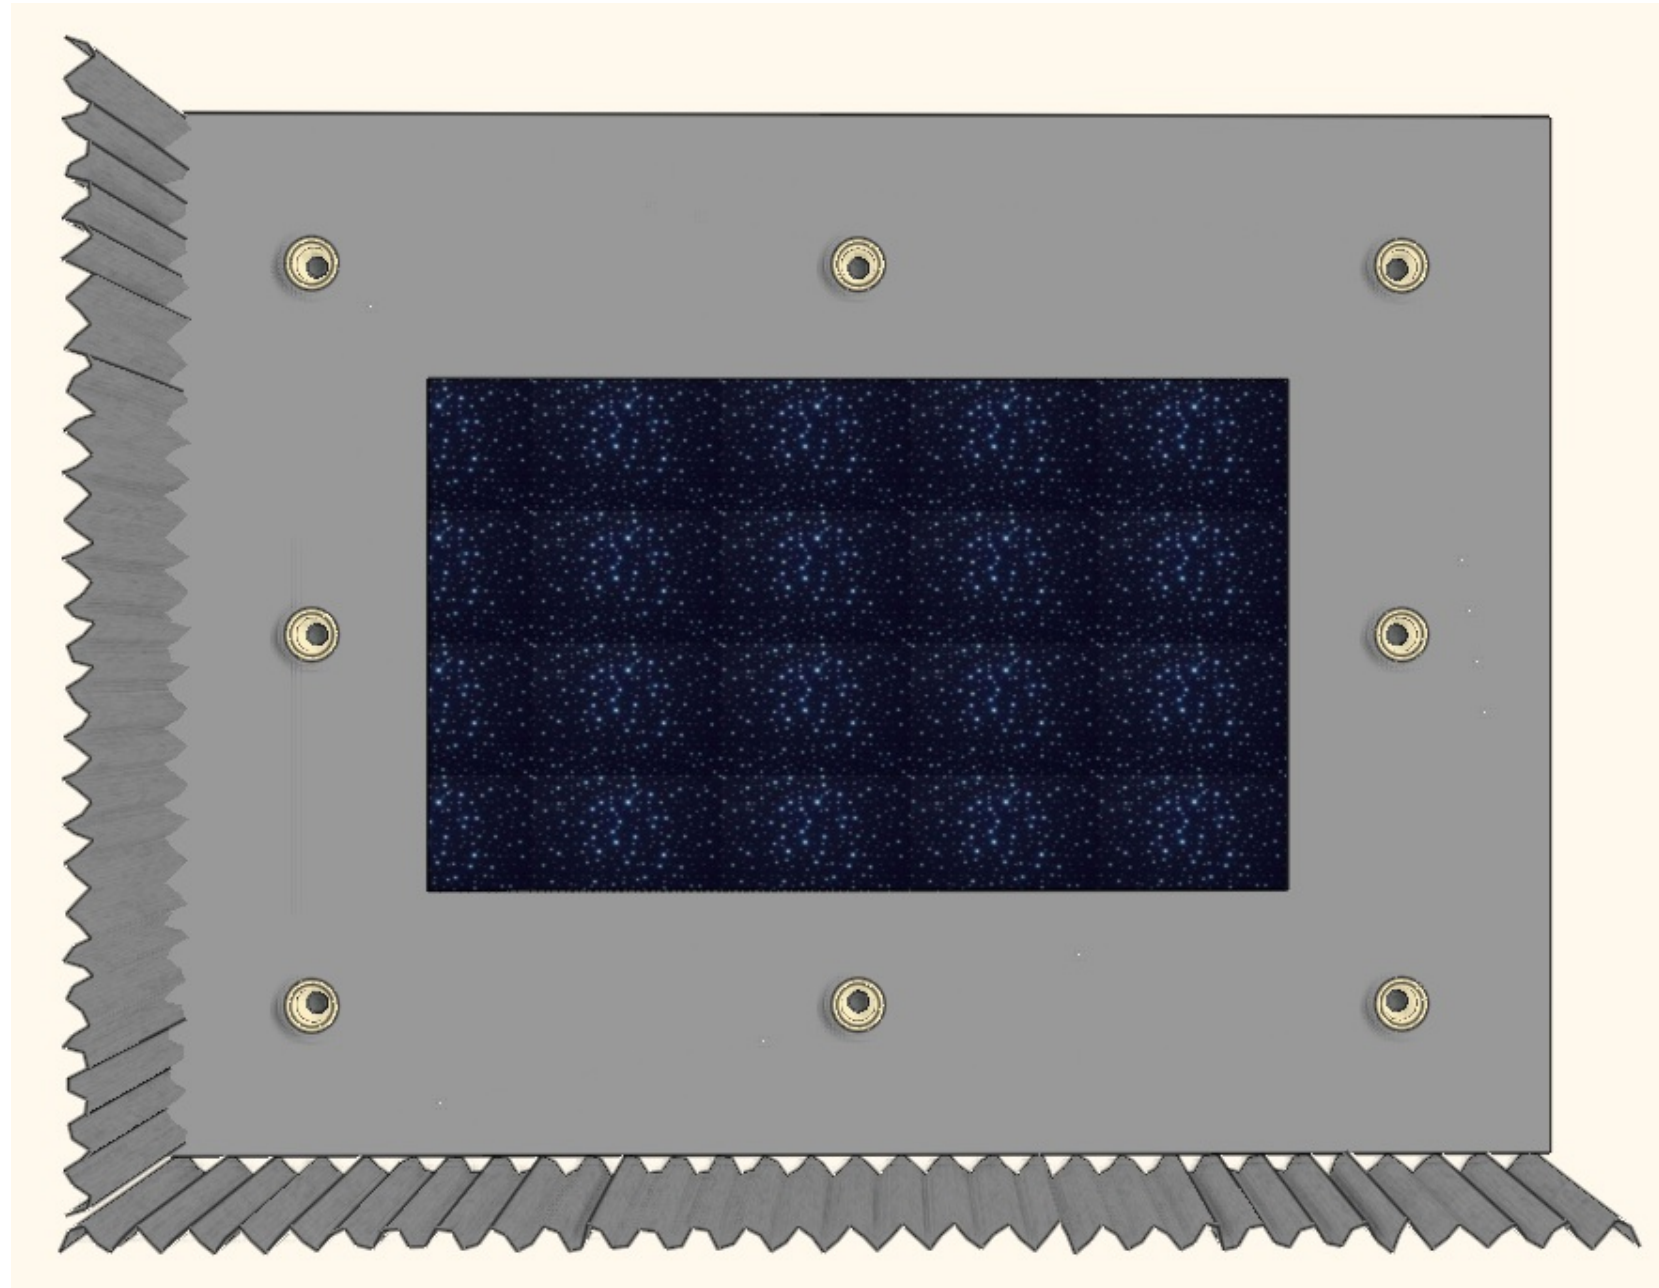

FN-13 (A)

Megrendelő	Terv megnevezése	Méretarány	Készítette	Dátum	Oldalszám
Kurzus Bt. Lakberendező iskola	Moziszoba álmennyezet alulnézet FN-13 (A)	M=1:20	Dr. Kiss-Hegedűs Nikolett	2024.10.13.	41