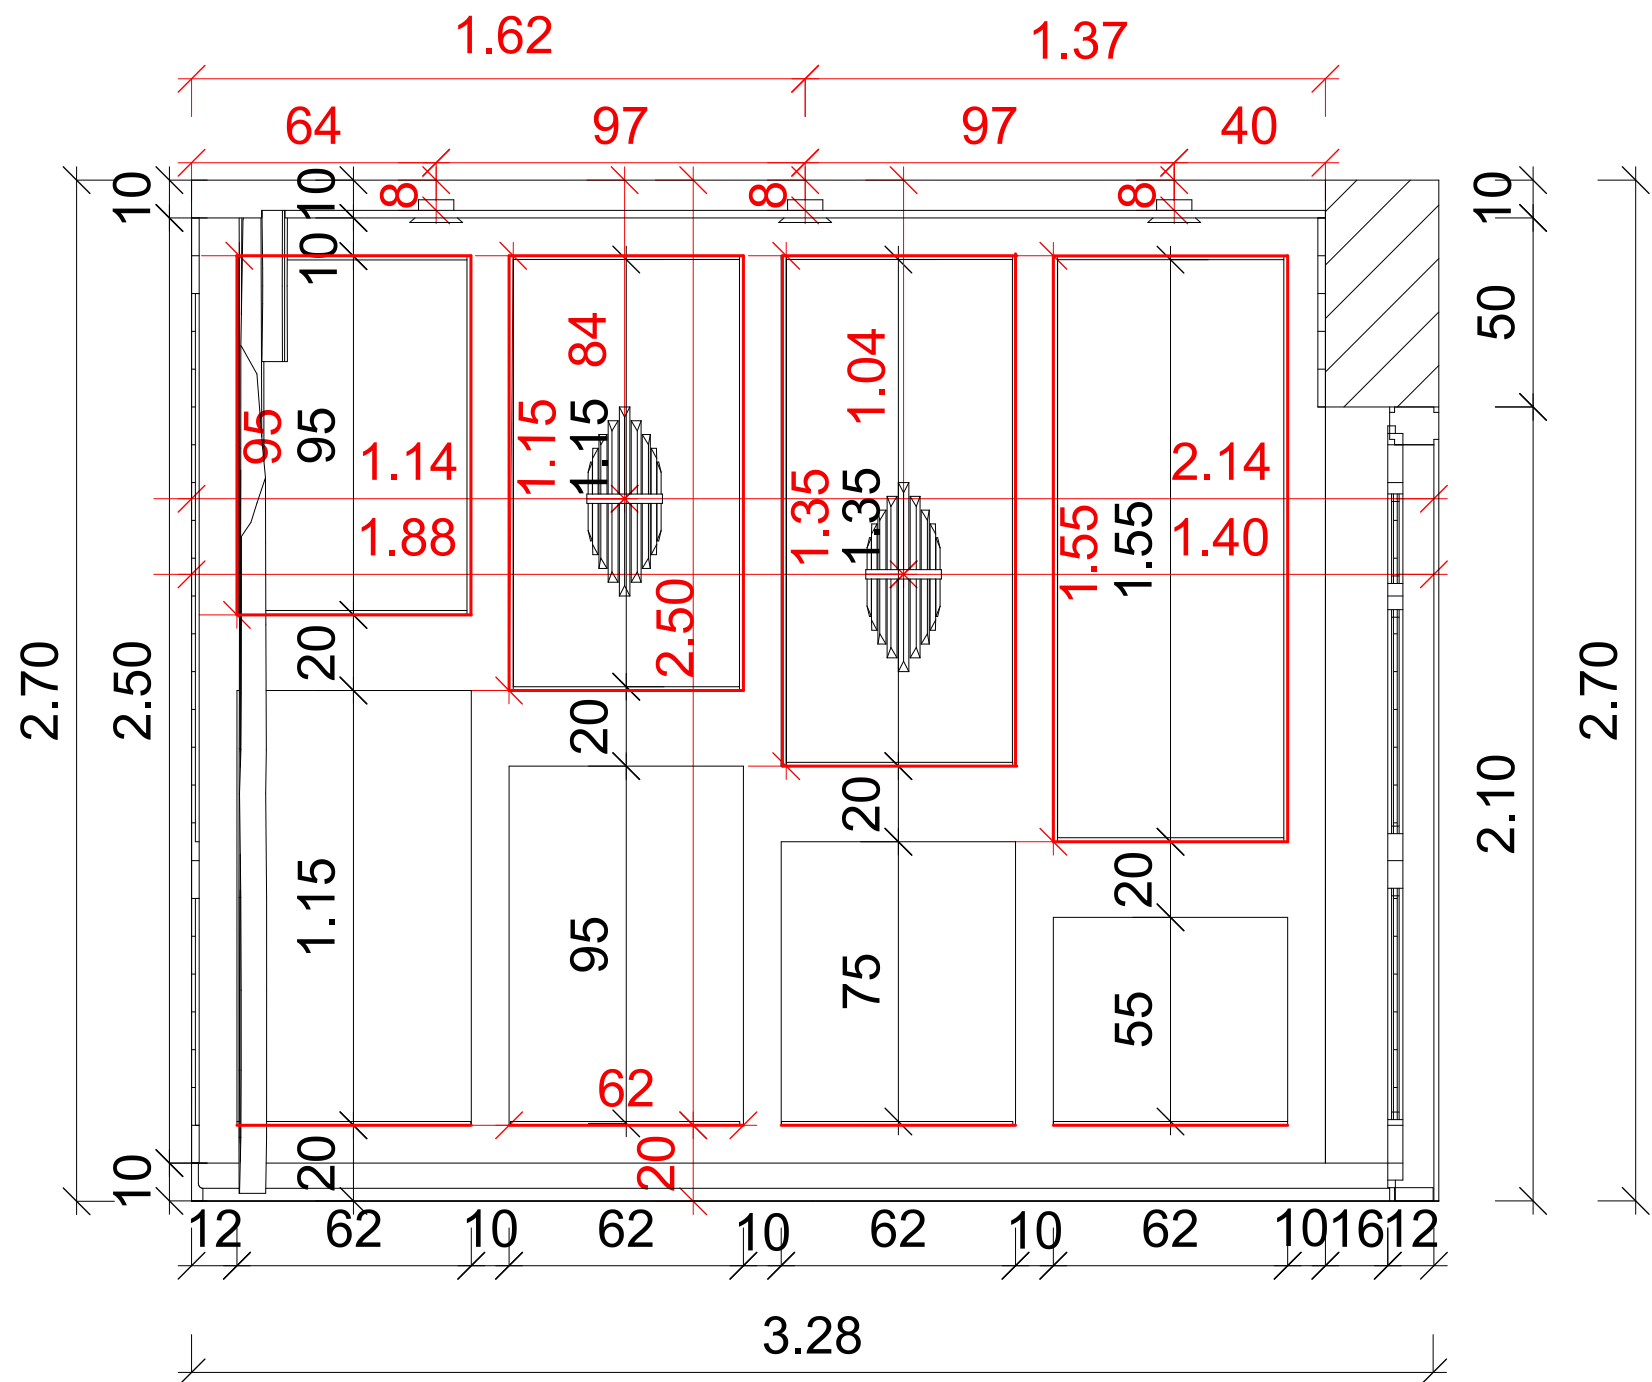

Alaprajz
M= 1:50

Rábalux Lois
LED spot lámpatest

Megrendelő	Terv megnevezése	Méretarány	Készítette	Dátum	Oldalszám
Kurzus Bt. Lakberendező iskola	Moziszoba falnézet FN-11	M=1:20	Dr. Kiss-Hegedűs Nikolett	2024.10.13.	38