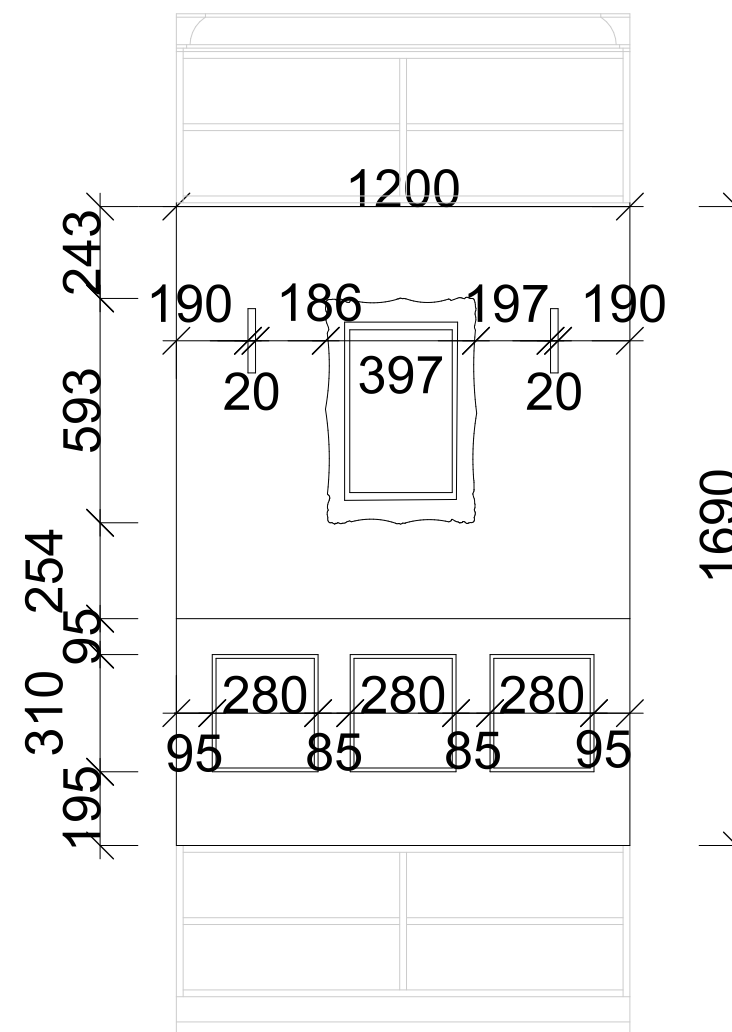

Megrendelő	Terv megnevezése	Méretarány	Készítette	Dátum	Oldalszám
Kurzus Bt. Lakberendező iskola	Egyedi bútorterv (EBT-A) - Előtér	M=1:20	Dr. Kiss-Hegedűs Nikolett	2024.10.13.	20