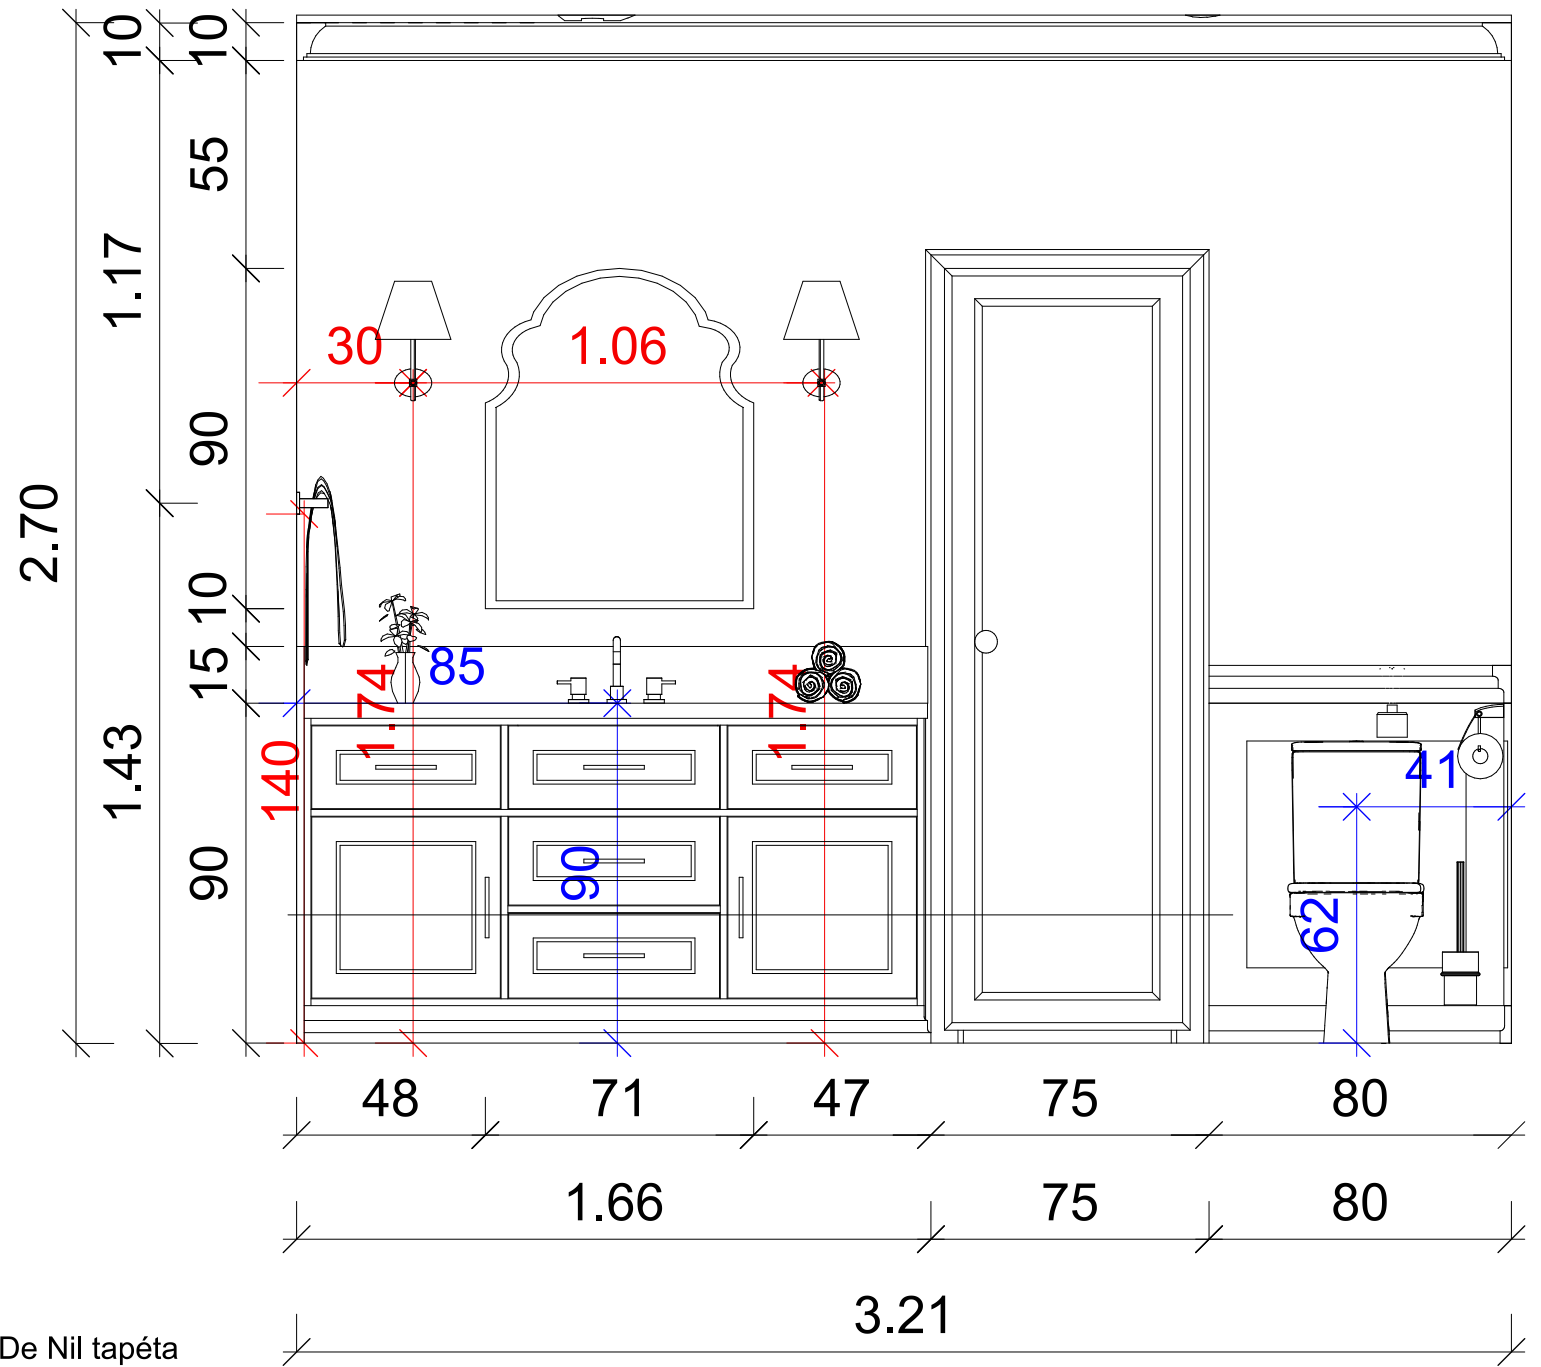

Alaprajz
M= 1:50

Karakusa Eau De Nil tapéta
PDG1157/02

Calacatta márványlap

Irene Bath and Vanity
falikar

AQUALINE ANTIK
monoblokkos WC
hátsó kifolyású
(AK107-01)

Formani Nour EV9 PVD
szatén arany fogantyú 160 mm

Laufen - THE NEW CLASSIC
Három csaplyukas, két gombos
mosdó csaptelep

Falitükör 71
Arany LIVRY

Megrendelő	Terv megnevezése	Méretarány	Készítette	Dátum	Oldalszám
Kurzus Bt. Lakberendező iskola	Fürdőszoba falnézet FN-07	M=1:20	Dr. Kiss-Hegedűs Nikolett	2024.10.13.	31