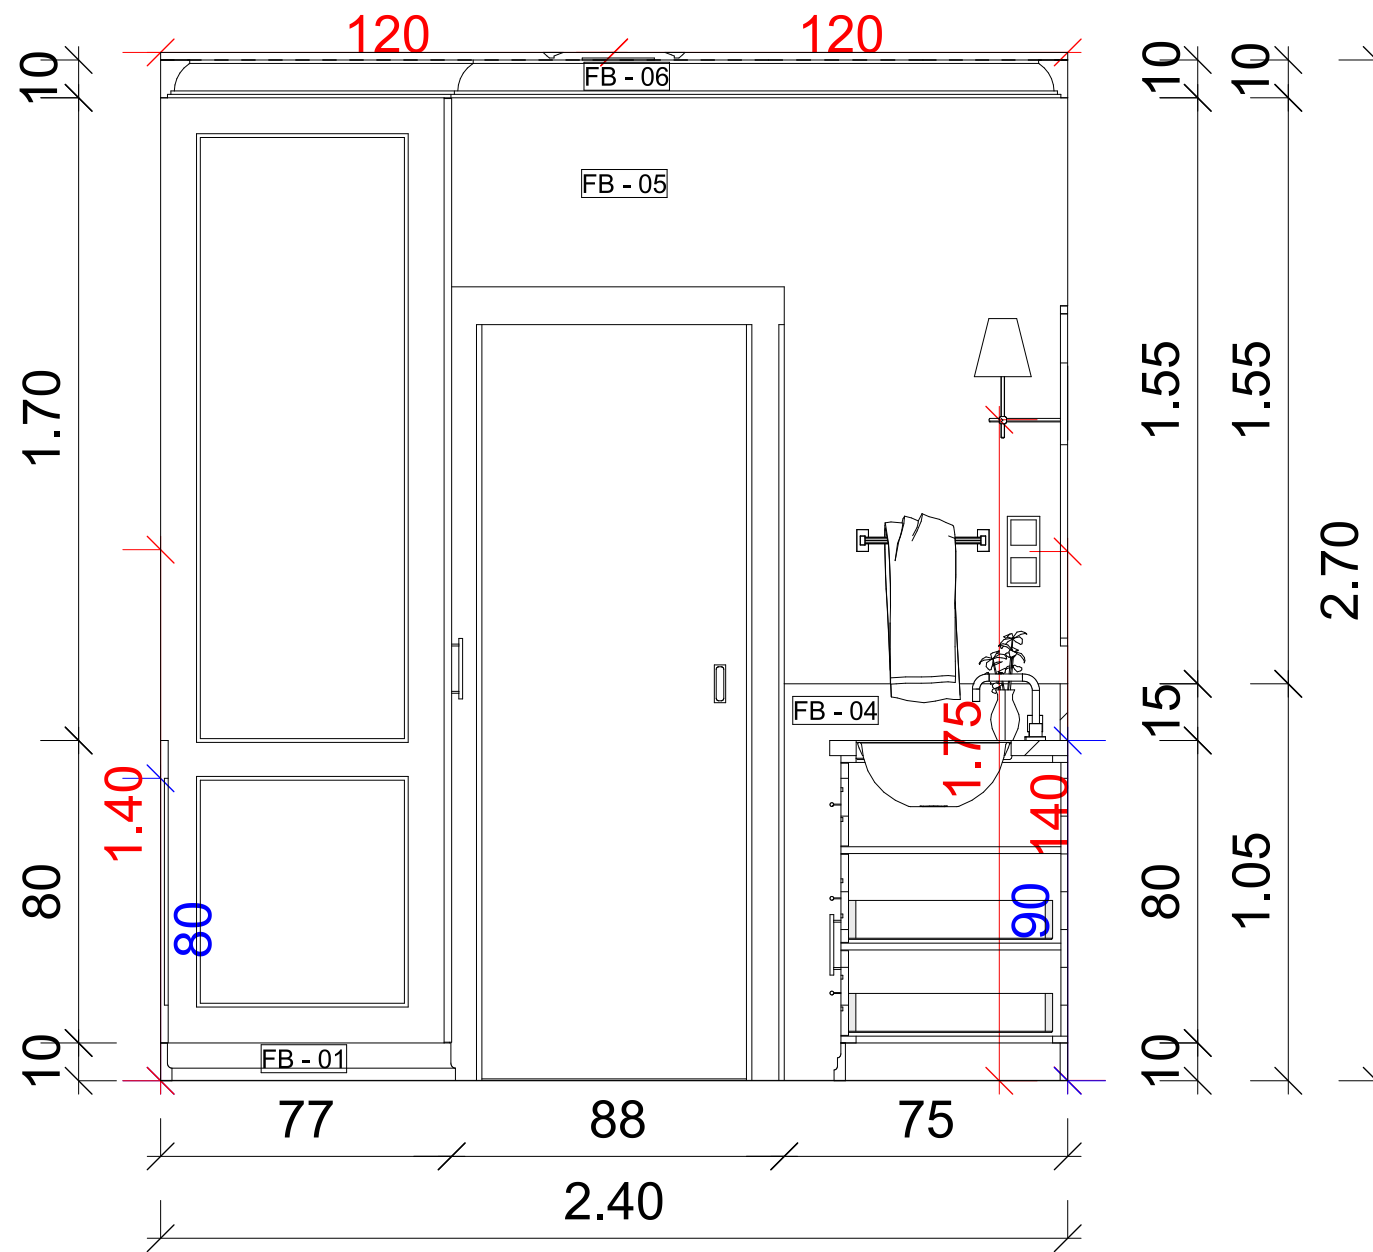

FN - B

Falburkolatok anyagmintája:		
Konsz. szám	Típus	Anyagminta
FB - 01	Egger Hamburg szegélyléc Fehér 10 x 240 x 1,8 cm	
FB - 02	Fali panel Egyedi gyártás Fehér	
FB - 03	KA-21 Beltéri holker díszléc Fehér 9,6 x 125 x 4 cm	
FB - 04	Calacatta márványlap mosdószekek, mellé/mögé 105 x 73 x 2 cm 15 x 167 x 2 cm	
FB - 05	Karakusa Eau De Nil tapéta PDG1157/02 1000 x 50 cm	
FB - 06	UN-08 Karnistakaró díszléc Fehér 10,5 x 125 x 7,5 cm