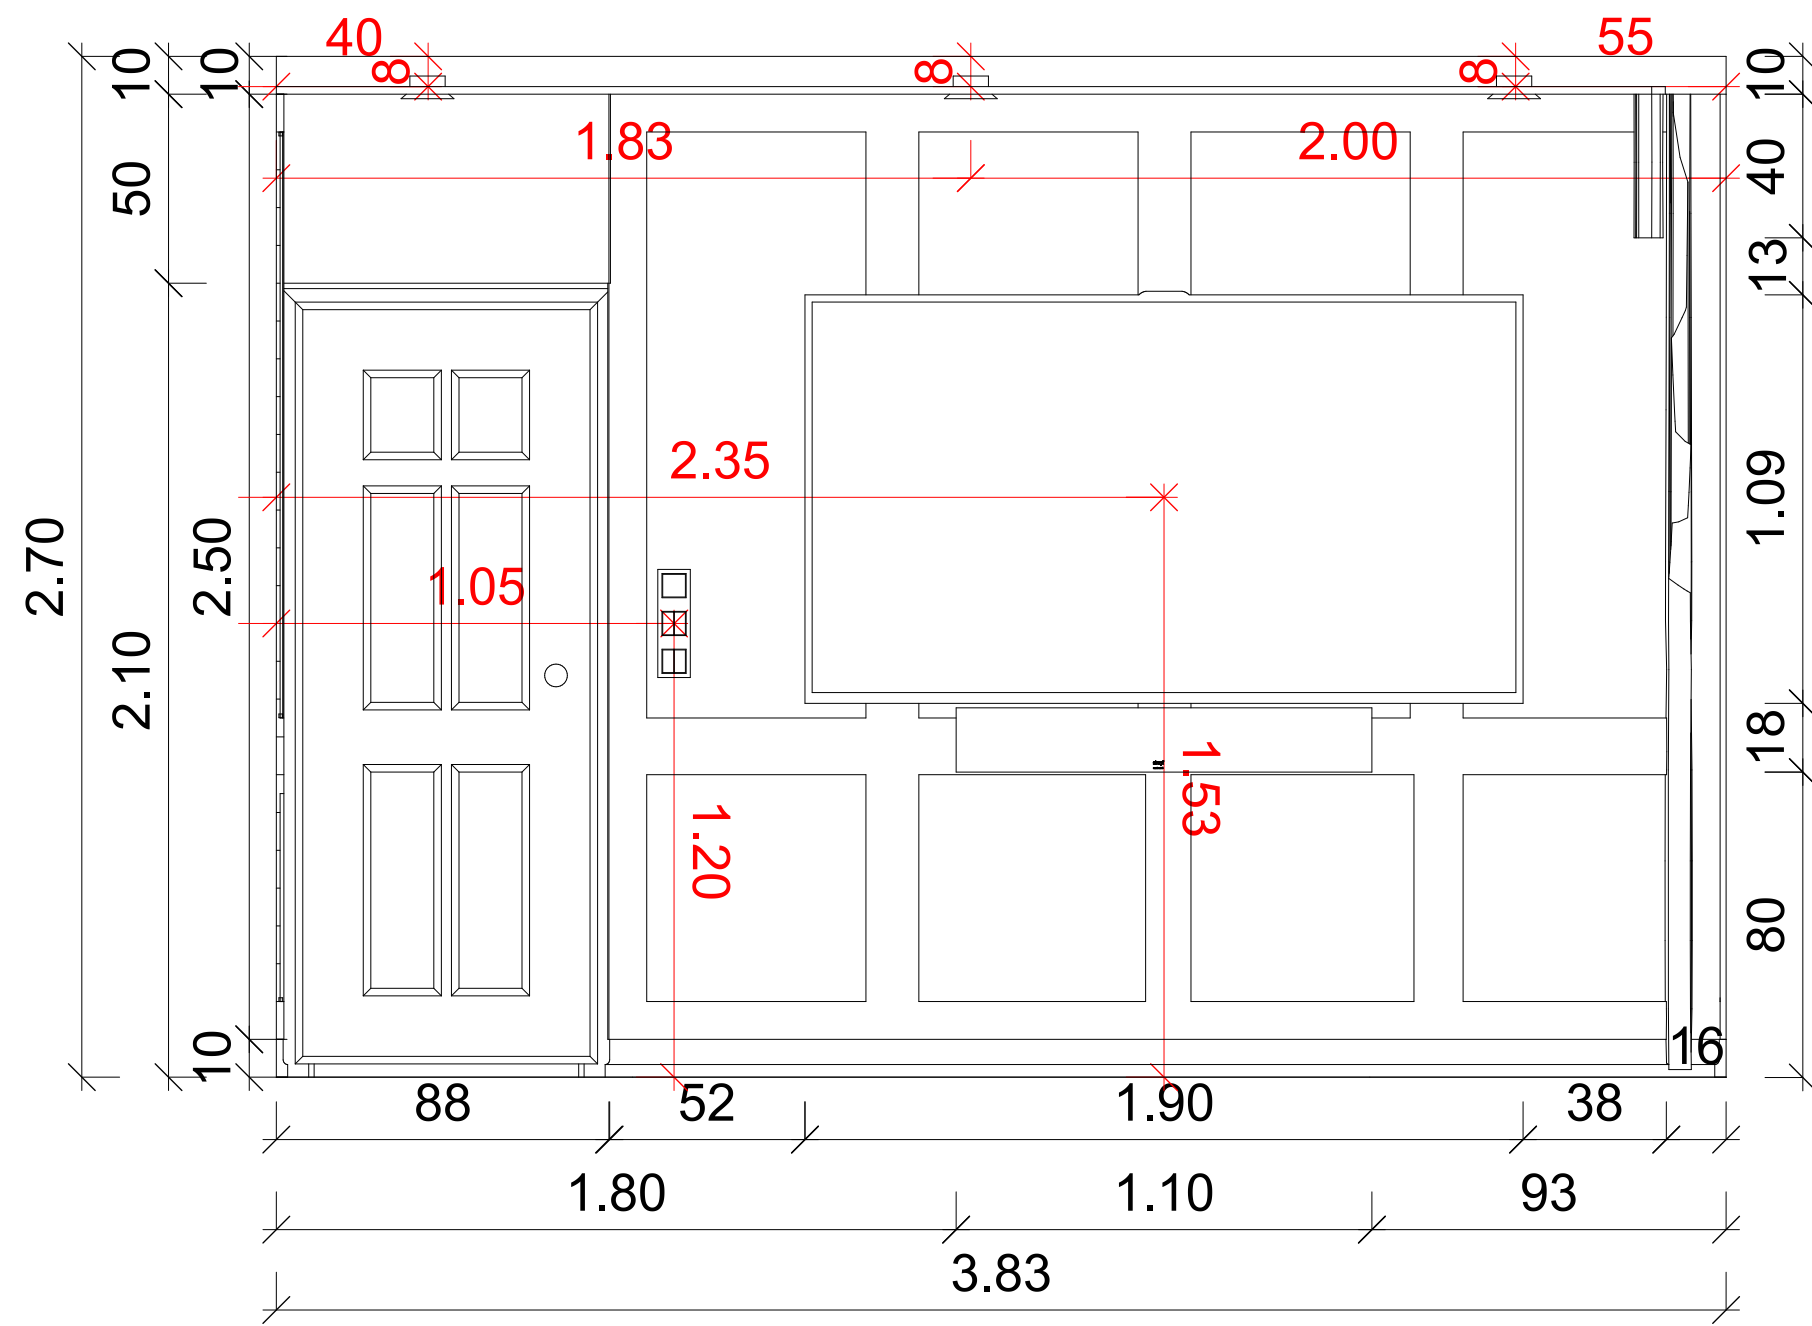

Bang & Olufsen BeoSound Stage  
Hangprojektor

Megrendelő	Terv megnevezése	Méretarány	Készítette	Dátum	Oldalszám
Kurzus Bt. Lakberendező iskola	Moziszoba falnézet FN-12 (A)	M=1:20	Dr. Kiss-Hegedűs Nikolett	2024.10.13.	39