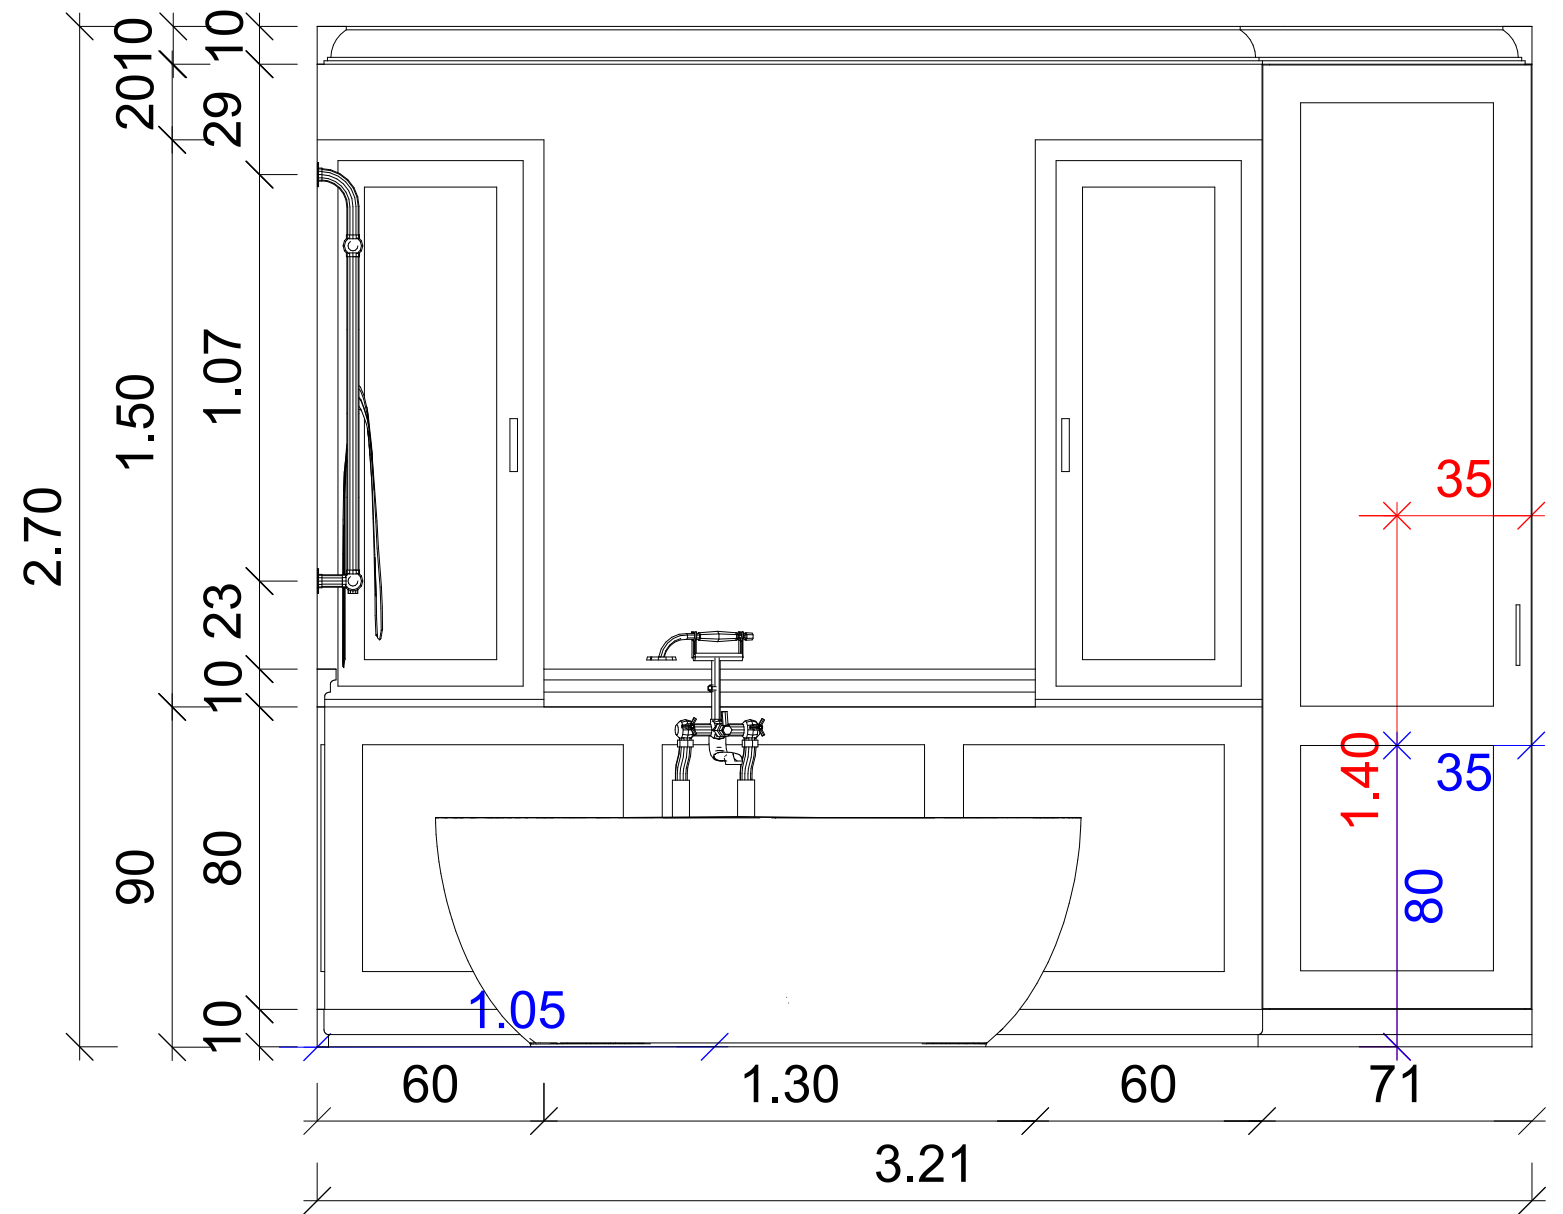

Alaprajz
M= 1:50

Karakusa Eau De Nil tapéta
PDG1157/02

Linwood textil függönyhöz
CH2923/070

HEBBE
szabadon álló csaptelep

TESORO
szabadon álló fürdőkád

Cordivaridesign
Retrő I
Törölköző szárítós radiátor

Megrendelő	Terv megnevezése	Méretarány	Készítette	Dátum	Oldalszám
Kurzus Bt. Lakberendező iskola	Fürdőszoba falnézet FN-06	M=1:20	Dr. Kiss-Hegedűs Nikolett	2024.10.13.	30