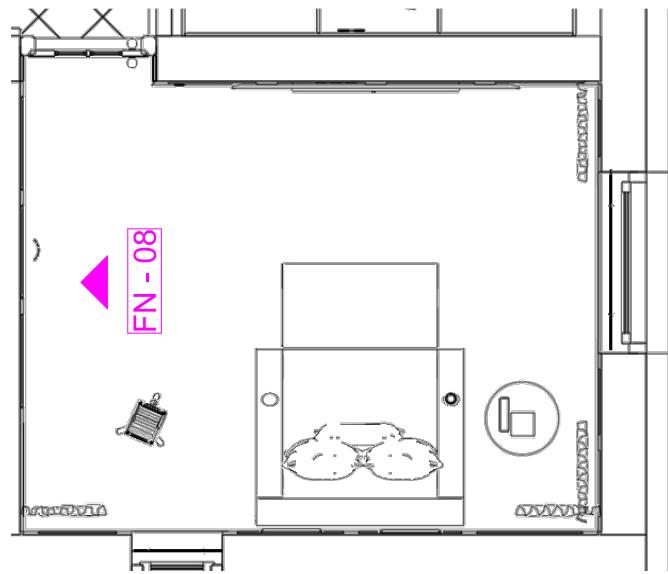

Alaprajz
M= 1:50

Rábalux Lois
LED spot lámpatest

Megrendelő	Terv megnevezése	Méretarány	Készítette	Dátum	Oldalszám
Kurzus Bt. Lakberendező iskola	Moziszoba falnézet FN-11	M=1:20	Dr. Kiss-Hegedűs Nikolett	2024.10.13.	38