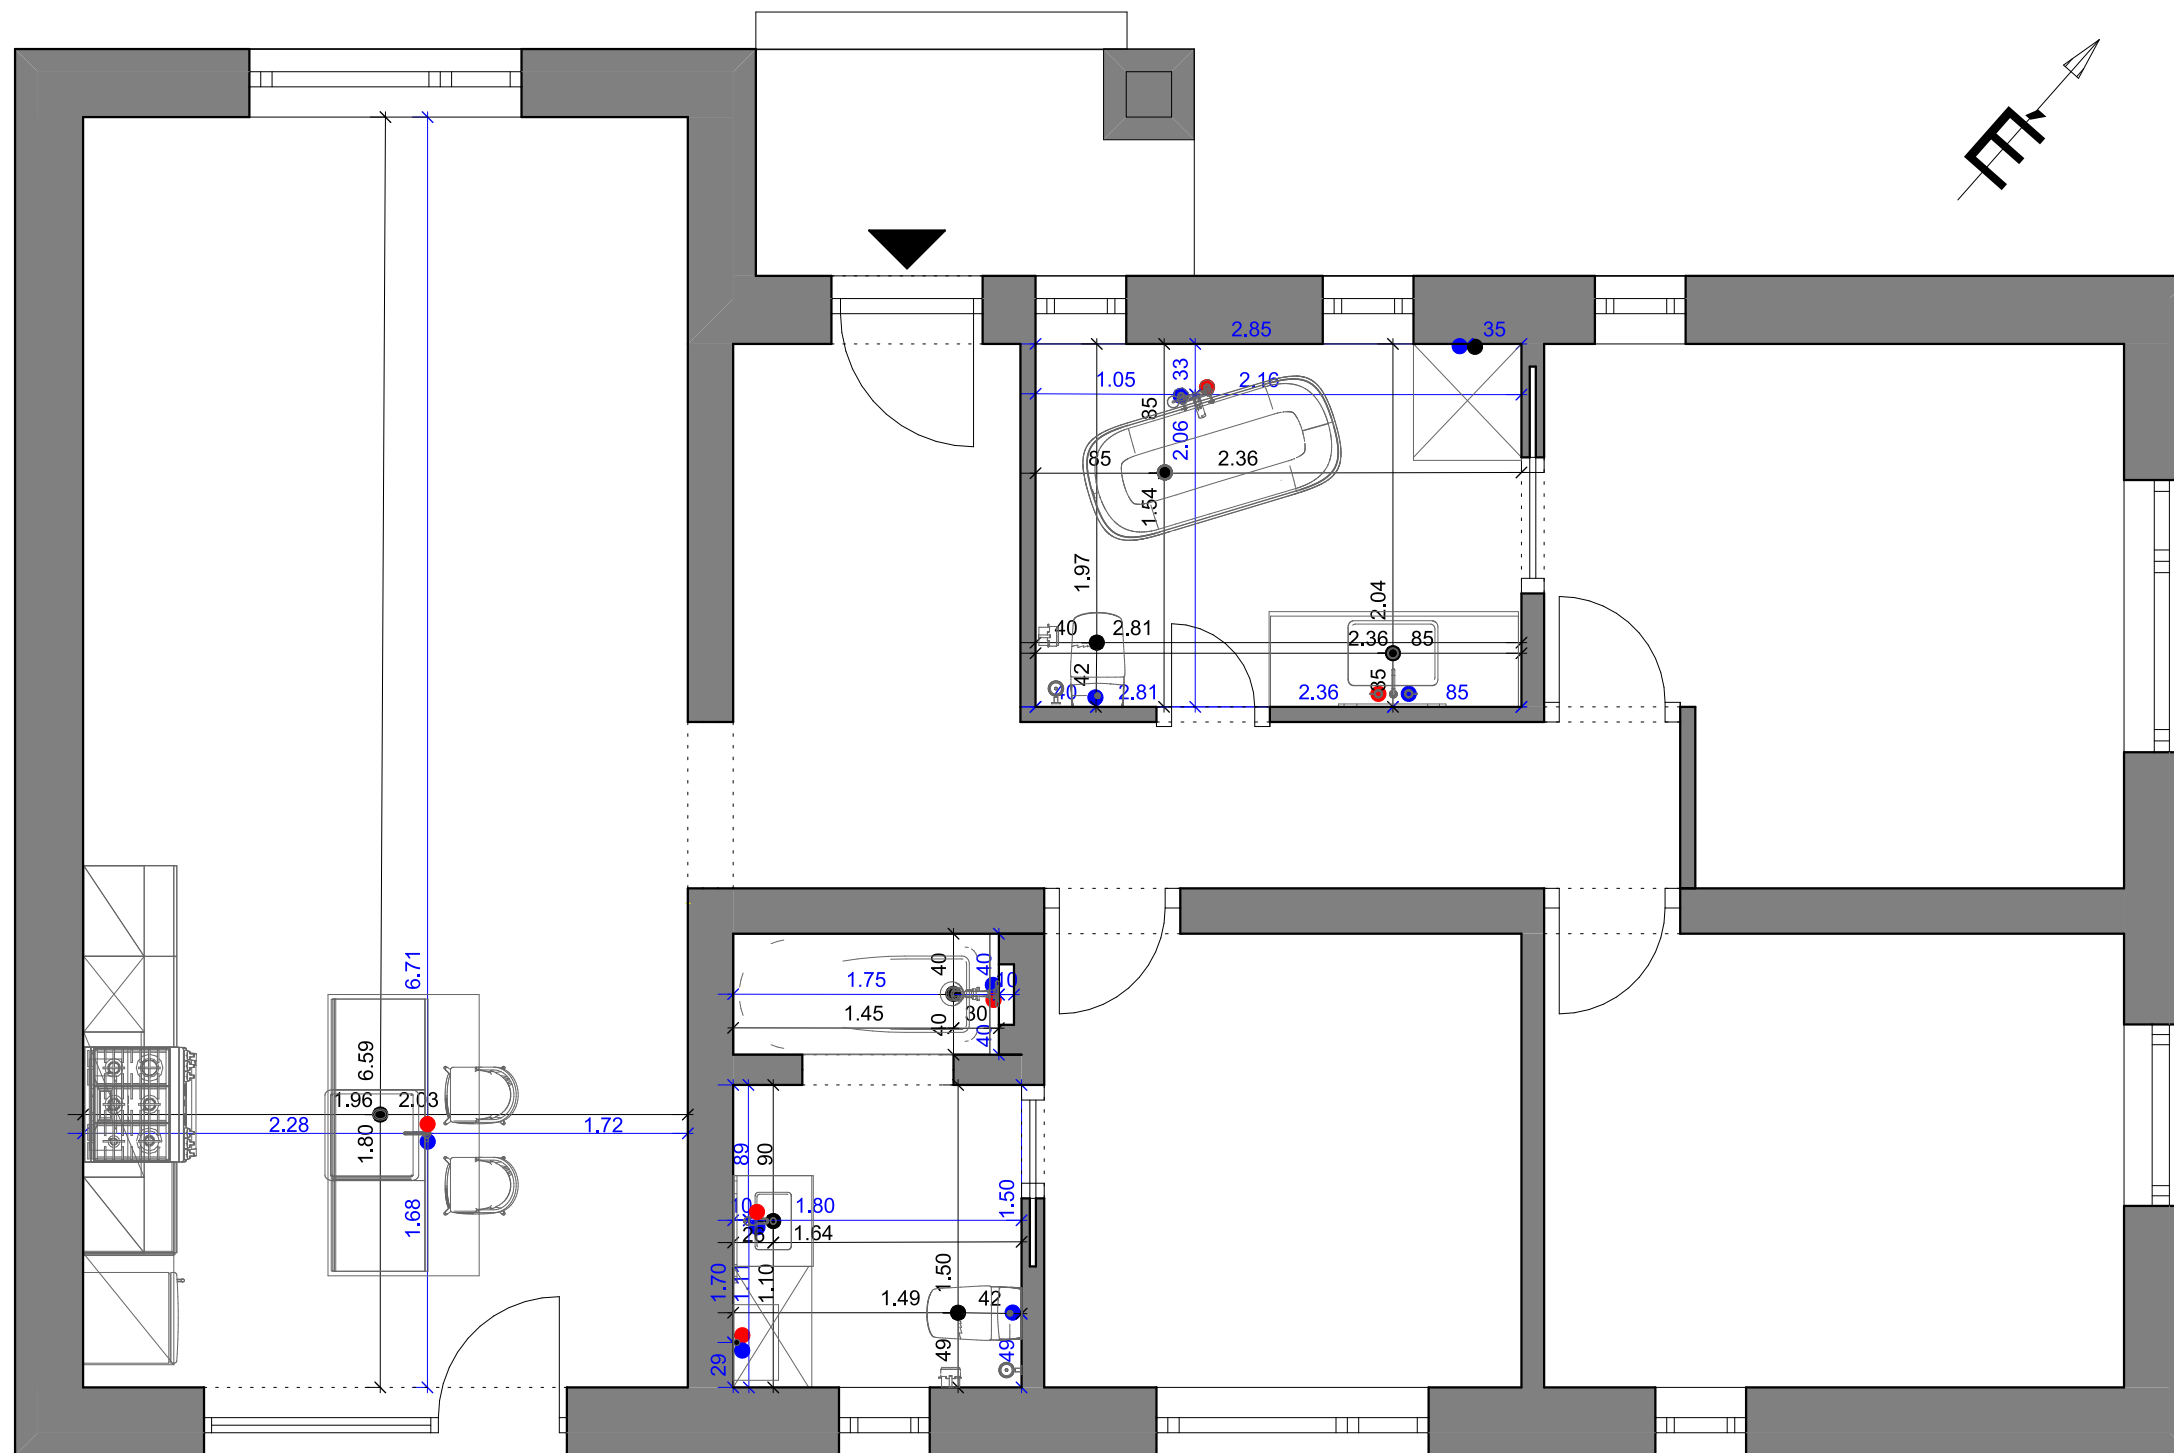

A dugaljak szerelési magassága 30 cm,  
a konnektorok szerelési magassága 120 cm,  
amennyiben nincs más megadva a rajzon.

A közlekedő képmegvilágítók magassága 180 cm.

A mozszoza bokafények magassága 20 cm.

A hálószobában és nappaliban lévő LED szalagok  
a polcok aljába süllyesztve kerültek elhelyezésre.

A konyhabútorba mart LED szalag érintésvezérelt.

Megrendelő	Terv megnevezése	Méretarány	Készítette	Dátum	Oldalszám
Kurzus Bt. Lakberendező iskola	Elektromos adatszolgáltató koncepcióterv	M=1:50	Dr. Kiss-Hegedűs Nikolett	2024.10.13.	17