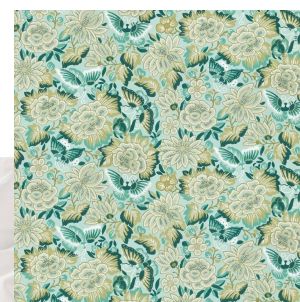

FN-09 (A)

Alaprajz  
M= 1:50

Sanderson  
Amara Butterfly  
217118

JAB Sheers Moyo  
1-6846-070

Fehér és kék porcelán asztali lámpa  
55 cm MAGROS

Megrendelő	Terv megnevezése	Méretarány	Készítette	Dátum	Oldalszám
Kurzus Bt. Lakberendező iskola	Hálószoba falnézet FN-09 (A)	M=1:20	Dr. Kiss-Hegedűs Nikolett	2024.10.13.	34