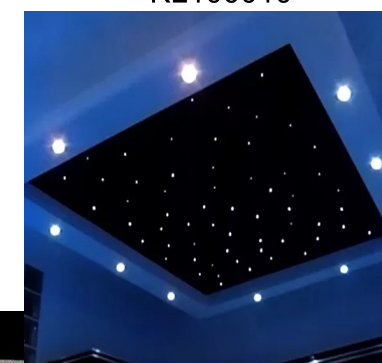

OYO DIP LED
csillagos égbolt LED szett
KL100010